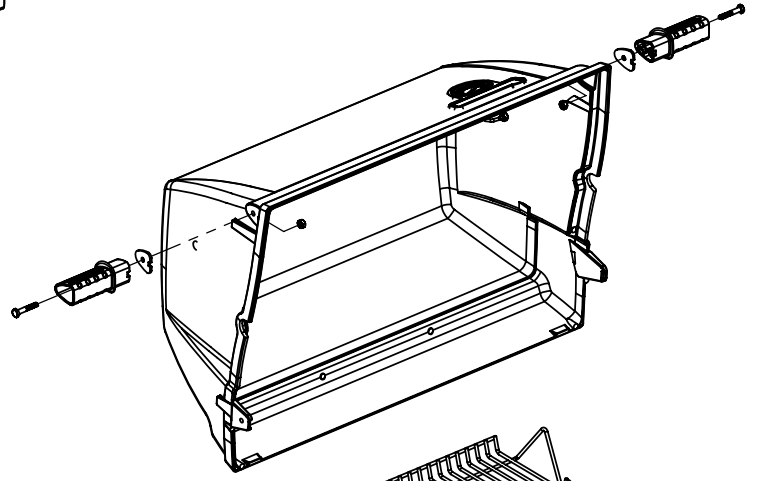

(2)

(2)

(2)

PARTS LIST / LISTE DES PIECES

KEY #	ITEM #	DESCRIPTION	DESCRIPTION	950-44	950-47	962-24	962-27	962-44	962-47	962-74	962-77
56	10892-7	WHEEL	ROUE	2	2	2	2	2	2	2	2
65	S13005	BURNER ROTISSERIE	BRÛLEUR DE TOURNEBROCHE	•	•	•	•	•	•	1	1
68	S21362	SPRING	RESSORT	•	•	•	•	•	•	1	1
70	Y-11990	HEX NUT	ÉCROU	•	•	•	•	•	•	1	1
71	10696-127	REARBURNER-ORIFICE LP	ORIFICE DU BRÛLEUR ARRIÈRE PL	•	•	•	•	•	•	1	•
	10696-185	REARBURNER-ORIFICE NG	ORIFICE DU BRÛLEUR ARRIÈRE GN	•	•	•	•	•	•	•	1
73	S21420	PUSH NUT	POUSSE ÉCROU	2	2	2	2	2	2	2	2
74	Y-6616	BOLT 1/4-20 X 1 1/2	BOULON – 1/4-20 X 1 1/2	2	2	2	2	2	2	2	2
75	10338-145	HANDLE	POIGNÉE	2	2	2	2	2	2	2	2
76	10239-7	WASHER-HANDLE	RONDELLE DE LA POIGNÉE	2	2	2	2	2	2	2	2
78	10892-15	CASTOR	ROULETTES	2	2	2	2	2	2	2	2
79	Y-12673	SHELF - LOCK PIN	ÉTAGÈRE - GOUPILLE DE SERRURE	2	2	2	2	2	2	2	2
80	Y-11546	SCREW - 1/4-20 X 3/8	VIS – 1/4-20 X 3/8	8	8	8	8	8	8	8	8
81	Y-11545	SCREW – 1/4-20 X 1 3/8	VIS – 1/4-20 X 1 3/8	4	4	4	4	4	4	4	4
82	Y-12855	SCREW 1/4-20 X 3/8	VIS – 1/4-20 X 3/8	14	14	14	14	14	14	14	14
82A.	Y-12855A	SCREW 1/4-20 X 3/8	VIS – 1/4-20 X 3/8	14	14	14	14	14	14	14	14
83	S21014	BOLT- 1/4-20 X 3/4	BOULON – 1/4-20 X 3/4	6	6	6	6	6	6	6	6
84	S15170	AXEL	ESSIEU	1	1	1	1	1	1	1	1
86	Y-11795	LOCK NUT – 1/4-20	ÉCROU DE SERRURE – 1/4-20	8	8	8	8	8	8	8	8
87	Y-11793	NUT - 1/4-20	ÉCROU – 1/4-20	20	20	18	18	18	18	18	18
97	Y-12642	SCREW – 8 X 1/2	VIS - 8 X 1/2	6	6	6	6	6	6	6	6
98	S21124	SCREW – 8 X 1/2	VIS - 8 X 1/2	10	10	10	10	10	10	10	10
98A	Y-12643	SCREW – 8 X 1/2	VIS - 8 X 1/2	12	12	12	12	12	12	12	12
99	Y-12646	SCREW – SHOULDER 8 X 1/2	VIS - 8 X 1/2	2	2	•	•	2	2	•	•
104	Y-12835	SCREW – 6-32 X 1/4	VIS – 6-32 X 1/4	2	2	•	•	2	2	•	•
105	Y-29307	NUT – 10-24	ECROU – 10-24	4	4	4	4	8	8	4	4
108	PB20-60	LID HANDLE	POIGNÉE	1	1	•	•	1	1	•	•
109	S21136	SCREW – 8-32 X 3/8	VIS – 8-32 X 3/8	4	4	2	2	4	4	2	2
110	10225-T10	GRID	GRILLE	1	1	•	•	1	1	•	•
111	10390-E10	SIDE BURNER	BRÛLEUR DE CÔTÉ	1	1	•	•	1	1	•	•
113	36200174	ELECTRODE – SIDE BURNER	ÉLECTRODE – BRÛLEUR DE CÔTÉ	1	1	•	•	1	1	•	•
114	10393-K40	COVER-SIDE BURNER	COUVERCLE LATÉRAL	1	1	•	•	1	1	•	•
115	Y-29304	SCREW – 10-24 X 3/8	VIS – 10/24 X 3/8	4	4	2	2	4	4	4	4
116	Y-29304	SCREW – 10-24 X 3/8	VIS – 10/24 X 3/8	4	4	4	4	8	8	4	4
117	10393-R50	SHELF-SIDE BURNER	SUPPORT DE BRÛLEUR DE CÔTÉ	1	1	•	•	1	1	•	•
123	S15115	GREASE PAN - DISPOSABLE	CUVETTE À GRAISSE	2	2	2	2	2	2	2	2
125	Y-12220	BUSHING	DOUILLE	1	1	•	•	1	1	•	•
135	Y-12119	3/8 HEYCO BUSHING	DOUILLE DE 3/8 HEYCO	1	1	•	•	1	1	•	•