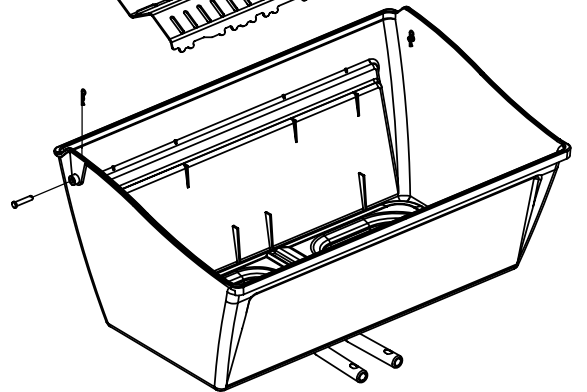

(2)

(2)

(2)

PARTS LIST / LISTE DES PIECES

KEY #	ITEM #	DESCRIPTION	DESCRIPTION	950-44	950-47	962-24	962-27	962-44	962-47	962-74	962-77
56	10892-7	WHEEL	ROUE	2	2	2	2	2	2	2	2
65	S13005	BURNER ROTISSERIE	BRÛLEUR DE TOURNEBROCHE	•	•	•	•	•	•	1	1
68	S21362	SPRING	RESSORT	•	•	•	•	•	•	1	1
70	Y-11990	HEX NUT	ÉCROU	•	•	•	•	•	•	1	1
71	10696-127	REARBURNER-ORIFICE LP	ORIFICE DU BRÛLEUR ARRIÈRE PL	•	•	•	•	•	•	1	•
	10696-185	REARBURNER-ORIFICE NG	ORIFICE DU BRÛLEUR ARRIÈRE GN	•	•	•	•	•	•	•	1
73	S21420	PUSH NUT	POUSSE ÉCROU	2	2	2	2	2	2	2	2
74	Y-6616	BOLT 1/4-20 X 1 1/2	BOULON – 1/4-20 X 1 1/2	2	2	2	2	2	2	2	2
75	10338-145	HANDLE	POIGNÉE	2	2	2	2	2	2	2	2
76	10239-7	WASHER-HANDLE	RONDELLE DE LA POIGNÉE	2	2	2	2	2	2	2	2
78	10892-15	CASTOR	ROULETTES	2	2	2	2	2	2	2	2
79	Y-12673	SHELF - LOCK PIN	ÉTAGÈRE - GOUPILLE DE SERRURE	2	2	2	2	2	2	2	2
80	Y-11546	SCREW - 1/4-20 X 3/8	VIS – 1/4-20 X 3/8	8	8	8	8	8	8	8	8
81	Y-11545	SCREW – 1/4-20 X 1 3/8	VIS – 1/4-20 X 1 3/8	4	4	4	4	4	4	4	4
82	Y-12855	SCREW 1/4-20 X 3/8	VIS – 1/4-20 X 3/8	14	14	14	14	14	14	14	14
82A.	Y-12855A	SCREW 1/4-20 X 3/8	VIS – 1/4-20 X 3/8	14	14	14	14	14	14	14	14
83	S21014	BOLT- 1/4-20 X 3/4	BOULON – 1/4-20 X 3/4	6	6	6	6	6	6	6	6
84	S15170	AXEL	ESSIEU	1	1	1	1	1	1	1	1
86	Y-11795	LOCK NUT – 1/4-20	ÉCROU DE SERRURE – 1/4-20	8	8	8	8	8	8	8	8
87	Y-11793	NUT - 1/4-20	ÉCROU – 1/4-20	20	20	18	18	18	18	18	18
97	Y-12642	SCREW – 8 X 1/2	VIS - 8 X 1/2	6	6	6	6	6	6	6	6
98	S21124	SCREW – 8 X 1/2	VIS - 8 X 1/2	10	10	10	10	10	10	10	10
98A	Y-12643	SCREW – 8 X 1/2	VIS - 8 X 1/2	12	12	12	12	12	12	12	12
99	Y-12646	SCREW – SHOULDER 8 X 1/2	VIS - 8 X 1/2	2	2	•	•	2	2	•	•
104	Y-12835	SCREW – 6-32 X 1/4	VIS – 6-32 X 1/4	2	2	•	•	2	2	•	•
105	Y-29307	NUT – 10-24	ECROU – 10-24	4	4	4	4	8	8	4	4
108	PB20-60	LID HANDLE	POIGNÉE	1	1	•	•	1	1	•	•
109	S21136	SCREW – 8-32 X 3/8	VIS – 8-32 X 3/8	4	4	2	2	4	4	2	2
110	10225-T10	GRID	GRILLE	1	1	•	•	1	1	•	•
111	10390-E10	SIDE BURNER	BRÛLEUR DE CÔTÉ	1	1	•	•	1	1	•	•
113	36200174	ELECTRODE – SIDE BURNER	ÉLECTRODE – BRÛLEUR DE CÔTÉ	1	1	•	•	1	1	•	•
114	10393-K40	COVER-SIDE BURNER	COUVERCLE LATÉRAL	1	1	•	•	1	1	•	•
115	Y-29304	SCREW – 10-24 X 3/8	VIS – 10/24 X 3/8	4	4	2	2	4	4	4	4
116	Y-29304	SCREW – 10-24 X 3/8	VIS – 10/24 X 3/8	4	4	4	4	8	8	4	4
117	10393-R50	SHELF-SIDE BURNER	SUPPORT DE BRÛLEUR DE CÔTÉ	1	1	•	•	1	1	•	•
123	S15115	GREASE PAN - DISPOSABLE	CUVETTE À GRAISSE	2	2	2	2	2	2	2	2
125	Y-12220	BUSHING	DOUILLE	1	1	•	•	1	1	•	•
135	Y-12119	3/8 HEYCO BUSHING	DOUILLE DE 3/8 HEYCO	1	1	•	•	1	1	•	•