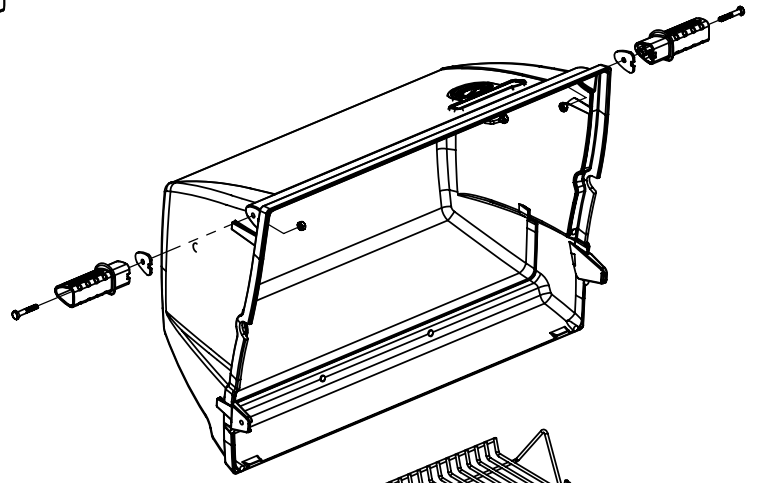

(2)

(2)

(2)

PARTS LIST / LISTE DES PIECES

KEY #	ITEM #	DESCRIPTION	DESCRIPTION	950-44	950-47	962-24	962-27	962-44	962-47	962-74	962-77
56	10892-7	WHEEL	ROUE	2	2	2	2	2	2	2	2
65	S13005	BURNER ROTISSERIE	BRÛLEUR DE TOURNEBROCHE	•	•	•	•	•	•	1	1
68	S21362	SPRING	RESSORT	•	•	•	•	•	•	1	1
70	Y-11990	HEX NUT	ÉCROU	•	•	•	•	•	•	1	1
71	10696-127	REARBURNER-ORIFICE LP	ORIFICE DU BRÛLEUR ARRIÈRE PL	•	•	•	•	•	•	1	•
	10696-185	REARBURNER-ORIFICE NG	ORIFICE DU BRÛLEUR ARRIÈRE GN	•	•	•	•	•	•	•	1
73	S21420	PUSH NUT	POUSSE ÉCROU	2	2	2	2	2	2	2	2
74	Y-6616	BOLT 1/4-20 X 1 1/2	BOULON – 1/4-20 X 1 1/2	2	2	2	2	2	2	2	2
75	10338-145	HANDLE	POIGNÉE	2	2	2	2	2	2	2	2
76	10239-7	WASHER-HANDLE	RONDELLE DE LA POIGNÉE	2	2	2	2	2	2	2	2
78	10892-15	CASTOR	ROULETTES	2	2	2	2	2	2	2	2
79	Y-12673	SHELF - LOCK PIN	ÉTAGÈRE - GOUPILLE DE SERRURE	2	2	2	2	2	2	2	2
80	Y-11546	SCREW - 1/4-20 X 3/8	VIS – 1/4-20 X 3/8	8	8	8	8	8	8	8	8
81	Y-11545	SCREW – 1/4-20 X 1 3/8	VIS – 1/4-20 X 1 3/8	4	4	4	4	4	4	4	4
82	Y-12855	SCREW 1/4-20 X 3/8	VIS – 1/4-20 X 3/8	14	14	14	14	14	14	14	14
82A.	Y-12855A	SCREW 1/4-20 X 3/8	VIS – 1/4-20 X 3/8	14	14	14	14	14	14	14	14
83	S21014	BOLT- 1/4-20 X 3/4	BOULON – 1/4-20 X 3/4	6	6	6	6	6	6	6	6
84	S15170	AXEL	ESSIEU	1	1	1	1	1	1	1	1
86	Y-11795	LOCK NUT – 1/4-20	ÉCROU DE SERRURE – 1/4-20	8	8	8	8	8	8	8	8
87	Y-11793	NUT - 1/4-20	ÉCROU – 1/4-20	20	20	18	18	18	18	18	18
97	Y-12642	SCREW – 8 X 1/2	VIS - 8 X 1/2	6	6	6	6	6	6	6	6
98	S21124	SCREW – 8 X 1/2	VIS - 8 X 1/2	10	10	10	10	10	10	10	10
98A	Y-12643	SCREW – 8 X 1/2	VIS - 8 X 1/2	12	12	12	12	12	12	12	12
99	Y-12646	SCREW – SHOULDER 8 X 1/2	VIS - 8 X 1/2	2	2	•	•	2	2	•	•
104	Y-12835	SCREW – 6-32 X 1/4	VIS – 6-32 X 1/4	2	2	•	•	2	2	•	•
105	Y-29307	NUT – 10-24	ECROU – 10-24	4	4	4	4	8	8	4	4
108	PB20-60	LID HANDLE	POIGNÉE	1	1	•	•	1	1	•	•
109	S21136	SCREW – 8-32 X 3/8	VIS – 8-32 X 3/8	4	4	2	2	4	4	2	2
110	10225-T10	GRID	GRILLE	1	1	•	•	1	1	•	•
111	10390-E10	SIDE BURNER	BRÛLEUR DE CÔTÉ	1	1	•	•	1	1	•	•
113	36200174	ELECTRODE – SIDE BURNER	ÉLECTRODE – BRÛLEUR DE CÔTÉ	1	1	•	•	1	1	•	•
114	10393-K40	COVER-SIDE BURNER	COUVERCLE LATÉRAL	1	1	•	•	1	1	•	•
115	Y-29304	SCREW – 10-24 X 3/8	VIS – 10/24 X 3/8	4	4	2	2	4	4	4	4
116	Y-29304	SCREW – 10-24 X 3/8	VIS – 10/24 X 3/8	4	4	4	4	8	8	4	4
117	10393-R50	SHELF-SIDE BURNER	SUPPORT DE BRÛLEUR DE CÔTÉ	1	1	•	•	1	1	•	•
123	S15115	GREASE PAN - DISPOSABLE	CUVETTE À GRAISSE	2	2	2	2	2	2	2	2
125	Y-12220	BUSHING	DOUILLE	1	1	•	•	1	1	•	•
135	Y-12119	3/8 HEYCO BUSHING	DOUILLE DE 3/8 HEYCO	1	1	•	•	1	1	•	•