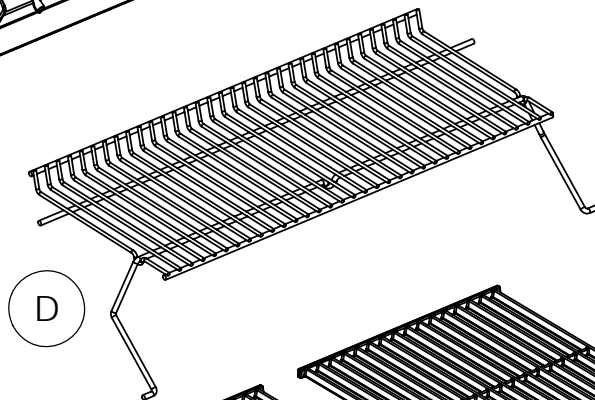

10

11

(2)

PARTS LIST / LISTE DES PIECES / TEILELISTE

<u>KEY #</u>	<u>ITEM #</u>	<u>DESCRIPTION</u>	<u>DESCRIPTION</u>	<u>9956-54</u>	<u>9956-57</u>	<u>9956-54B</u>	<u>9956-57B</u>	<u>9959-54</u>	<u>9959-57</u>
1	34120194	CASTING BOTTOM	FOND DU FOYER	1	1	1	1	1	1
2	10473-E394	CASTING TOP	COUVERCLE DU GRIL	1	1	1	1	1	1
3	10081-BK603	NAMEPLATE	PLAQUE D'IDENTIFICATION	1	1	1	1	1	1
3A	10081-BK601	NAMEPLATE	PLAQUE D'IDENTIFICATION	1	1	1	1	1	1
4	10958-E395	TOP CASTING INSERT	PANNEAU DE COUVERCLE	1	1	1	1	1	1
5	10571-6	HEAT INDICATOR	INDICATEUR DE CHALEUR	1	1	1	1	1	1
6	10240-15	HINGE PIN	GOUPILLE DE CHARNIÈRE	6	6	6	6	6	6
6A	S21237	HINGE SPACER	ENTRETOISE DE CHARNIÈRE	2	2	2	2	2	2
7	S21233	HITCH PIN CLIP	ATTACHE DE CHEVILLE	6	6	6	6	6	6
9	38170121	GRID - PORCELAIN	GRILLE	2	2	2	2	2	2
10	10222-T425	FLAV-R-WAVE	FLAV-R-WAVE	1	1	1	1	1	1
11	10225-E390	GRID - WARMING RACK	GRILLE	1	1	1	1	1	1
15	S10017	BURNER/VENTURI ASSY	ENSEMBLE DE BRULEUR	•	•	•	•	1	1
	10390-T501	BURNER/VENTURI ASSY	ENSEMBLE DE BRULEUR	1	1	1	1	•	•
17	10342-244	IGNITOR	ALLUMEUR	1	1	1	1	1	1
18	S15500	ELECTRODE	ELECTRODE	•	•	•	•	1	1
	10342-T301	ELECTRODE	ELECTRODE	1	1	1	1	•	•
21	10440-T50	CONTROL ASSY	SOUPAPE	1	•	1	•	1	•
	10440-T51	CONTROL ASSY	SOUPAPE	•	1	•	1	•	1
22	10114-20	HOSE & REGULATOR LP – QCC1	TUYAU ET REGULATEUR PL – QCC1	1	•	1	•	1	•
	10111-K47	HOSE NATURAL GAS	TUYAU (GAZ NAUTREL)	•	1	•	1	•	1
23	10472-K37	CONTROL KNOB	BOUTON DE CONTROLE	2	2	2	2	2	2
30	10086-E507	DECO PLATE	PLAQUE DECORATIVE	1	1	1	1	•	•
	10086-E516	DECO PLATE	PLAQUE DECORATIVE	•	•	•	•	1	1
31	10194-E501	CONTROL COVER	PANNEAU DE CONTROLE	1	1	1	1	1	1
33	10184-R80	RADIATION SHIELD	ÉCRAN DE CHALEUR	1	1	1	1	1	1
35	10184-E401	SUPPORT-CASTING-LEFT	SUPPORT GAUCHE DU FOYER	1	1	1	1	1	1
36	10184-E411	SUPPORT-CASTING-RIGHT	SUPPORT DROIT DU FOYER	1	1	1	1	1	1
37	10184-E461	SUPPORT-SIDE SHELF-LEFT	SUPPORT TABLETTE DE GAUCHE	2	2	2	2	2	2
37A	10184-E62	SUPPORT-SIDE SHELF-LEFT	SUPPORT TABLETTE DE GAUCHE	2	2	2	2	2	2
38	10184-E471	SUPPORT-SIDE SHELF-RIGHT	SUPPORT TABLETTE DE DROIT	2	2	2	2	2	2
38A	10184-E63	SUPPORT-SIDE SHELF-RIGHT	SUPPORT TABLETTE DE DROIT	2	2	2	2	2	2
39	10956-E561	BRACE-REAR	SUPPORT ARRIERE	1	1	1	1	1	1
40	10958-R81B	BASE	TABLETTE INFERIEURE	1	1	1	1	1	1
41	10956-E571	BRACE-FRONT	SUPPORT AVANT	1	1	1	1	1	1
42	10958-K881	FRONT PANEL	PANNEAU	1	1	•	•	•	•
	10958-K882	FRONT PANEL	PANNEAU	•	•	1	1	1	1
43	10958-E861	SIDE PANEL BLK	PANNEAU LATERALE	2	2	•	•	•	•
	10958-E862	SIDE PANEL BLACK CHROME	PANNEAU LATERALE	•	•	2	2	2	2
47	10184-R19	TANK RETAINER	SERVITEUR DU RESERVOIR	2	•	2	•	2	•
50	10711-E561	SHELF - SIDE - RIGHT	PLANCHETTE LATERALE – DROIT	1	1	1	1	1	1
51	10711-E562	SHELF - SIDE - LEFT	PLANCHETTE LATERALE – GAUCHE	1	1	1	1	1	1
56	10892-7	WHEEL	ROUE	2	2	2	2	2	2
73	S21420	PUSH NUT	POUSSE ECROU	2	2	2	2	2	2
75	10338-390	HANDLE	POIGNÉE	1	1	1	1	1	1
78	10892-13	CASTOR	ROULETTES	2	2	2	2	2	2
79	Y-11561	BOLT – 1/4:20 x 1 3/4	BOULON - 1/4:20 X 1 3/4	8	8	8	8	8	8
80	Y-11546	SCREW- 1/4-20 X 5/8	VIS – 1/4-20 X 5/8	4	4	4	4	4	4
81	Y-11545	SCREW – 1/4-20 X 1 3/8	VIS – 1/4-20 X 1 3/8	4	4	4	4	4	4
82	Y-12673	SHELF - LOCK PIN	ÉTAGÈRE - GOUPILLE DE SERRURE	2	2	2	2	2	2
83	S21014	BOLT- 1/4-20 X 3/4	BOULON – 1/4-20 X 3/4	8	8	8	8	8	8
84	S15171	AXLE	ESSIEU	1	1	1	1	1	1
87	Y-11793	NUT- 1/4-20	ECROU – 1/4-20	20	20	20	20	20	20
88	Y-11598	WING NUT - 1/4-20	ECROU – 1/4-20	2	2	2	2	2	2
96	S21125	SCREW – 8 X 1/2	VIS - 8 X 1/2	4	4	4	4	4	4
98	S21124	SCREW – 8 X 1/2	VIS - 8 X 1/2	18	18	18	18	18	18
109	S21136	SCREW – 8-32 X 3/8	VIS – 8-32 X 3/8	3	1	3	1	3	1
115	Y-29304	SCREW – 10-24 X 3/8	VIS– 10-24 X 3/8	2	2	2	2	2	2
123	S15115	GREASE PAN - DISPOSABLE	CUVETTE A GRAISSE	1	1	1	1	1	1