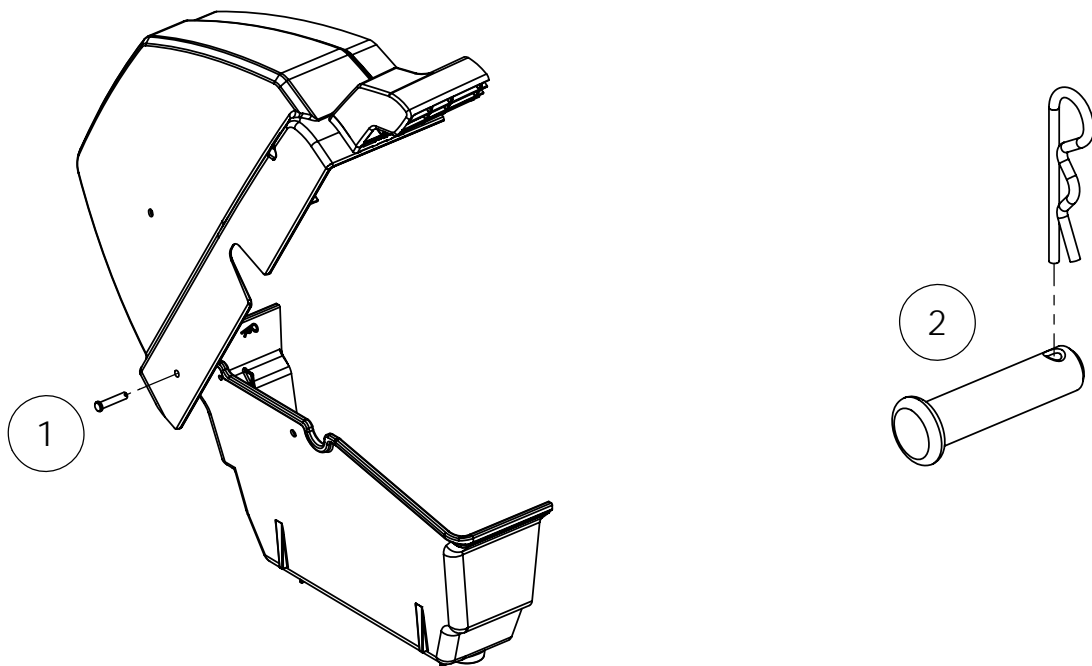

10

11

(2)

PARTS LIST / LISTE DES PIECES / TEILELISTE

<u>KEY #</u>	<u>ITEM #</u>	<u>DESCRIPTION</u>	<u>DESCRIPTION</u>	<u>9956-54</u>	<u>9956-57</u>	<u>9956-54B</u>	<u>9956-57B</u>	<u>9959-54</u>	<u>9959-57</u>
1	34120194	CASTING BOTTOM	FOND DU FOYER	1	1	1	1	1	1
2	10473-E394	CASTING TOP	COUVERCLE DU GRIL	1	1	1	1	1	1
3	10081-BK603	NAMEPLATE	PLAQUE D'IDENTIFICATION	1	1	1	1	1	1
3A	10081-BK601	NAMEPLATE	PLAQUE D'IDENTIFICATION	1	1	1	1	1	1
4	10958-E395	TOP CASTING INSERT	PANNEAU DE COUVERCLE	1	1	1	1	1	1
5	10571-6	HEAT INDICATOR	INDICATEUR DE CHALEUR	1	1	1	1	1	1
6	10240-15	HINGE PIN	GOUPILLE DE CHARNIÈRE	6	6	6	6	6	6
6A	S21237	HINGE SPACER	ENTRETOISE DE CHARNIÈRE	2	2	2	2	2	2
7	S21233	HITCH PIN CLIP	ATTACHE DE CHEVILLE	6	6	6	6	6	6
9	38170121	GRID - PORCELAIN	GRILLE	2	2	2	2	2	2
10	10222-T425	FLAV-R-WAVE	FLAV-R-WAVE	1	1	1	1	1	1
11	10225-E390	GRID - WARMING RACK	GRILLE	1	1	1	1	1	1
15	S10017	BURNER/VENTURI ASSY	ENSEMBLE DE BRULEUR	•	•	•	•	1	1
	10390-T501	BURNER/VENTURI ASSY	ENSEMBLE DE BRULEUR	1	1	1	1	•	•
17	10342-244	IGNITOR	ALLUMEUR	1	1	1	1	1	1
18	S15500	ELECTRODE	ELECTRODE	•	•	•	•	1	1
	10342-T301	ELECTRODE	ELECTRODE	1	1	1	1	•	•
21	10440-T50	CONTROL ASSY	SOUPAPE	1	•	1	•	1	•
	10440-T51	CONTROL ASSY	SOUPAPE	•	1	•	1	•	1
22	10114-20	HOSE & REGULATOR LP – QCC1	TUYAU ET REGULATEUR PL – QCC1	1	•	1	•	1	•
	10111-K47	HOSE NATURAL GAS	TUYAU (GAZ NAUTREL)	•	1	•	1	•	1
23	10472-K37	CONTROL KNOB	BOUTON DE CONTROLE	2	2	2	2	2	2
30	10086-E507	DECO PLATE	PLAQUE DECORATIVE	1	1	1	1	•	•
	10086-E516	DECO PLATE	PLAQUE DECORATIVE	•	•	•	•	1	1
31	10194-E501	CONTROL COVER	PANNEAU DE CONTROLE	1	1	1	1	1	1
33	10184-R80	RADIATION SHIELD	ÉCRAN DE CHALEUR	1	1	1	1	1	1
35	10184-E401	SUPPORT-CASTING-LEFT	SUPPORT GAUCHE DU FOYER	1	1	1	1	1	1
36	10184-E411	SUPPORT-CASTING-RIGHT	SUPPORT DROIT DU FOYER	1	1	1	1	1	1
37	10184-E461	SUPPORT-SIDE SHELF-LEFT	SUPPORT TABLETTE DE GAUCHE	2	2	2	2	2	2
37A	10184-E62	SUPPORT-SIDE SHELF-LEFT	SUPPORT TABLETTE DE GAUCHE	2	2	2	2	2	2
38	10184-E471	SUPPORT-SIDE SHELF-RIGHT	SUPPORT TABLETTE DE DROIT	2	2	2	2	2	2
38A	10184-E63	SUPPORT-SIDE SHELF-RIGHT	SUPPORT TABLETTE DE DROIT	2	2	2	2	2	2
39	10956-E561	BRACE-REAR	SUPPORT ARRIERE	1	1	1	1	1	1
40	10958-R81B	BASE	TABLETTE INFERIEURE	1	1	1	1	1	1
41	10956-E571	BRACE-FRONT	SUPPORT AVANT	1	1	1	1	1	1
42	10958-K881	FRONT PANEL	PANNEAU	1	1	•	•	•	•
	10958-K882	FRONT PANEL	PANNEAU	•	•	1	1	1	1
43	10958-E861	SIDE PANEL BLK	PANNEAU LATERALE	2	2	•	•	•	•
	10958-E862	SIDE PANEL BLACK CHROME	PANNEAU LATERALE	•	•	2	2	2	2
47	10184-R19	TANK RETAINER	SERVITEUR DU RESERVOIR	2	•	2	•	2	•
50	10711-E561	SHELF - SIDE - RIGHT	PLANCHETTE LATERALE – DROIT	1	1	1	1	1	1
51	10711-E562	SHELF - SIDE - LEFT	PLANCHETTE LATERALE – GAUCHE	1	1	1	1	1	1
56	10892-7	WHEEL	ROUE	2	2	2	2	2	2
73	S21420	PUSH NUT	POUSSE ECROU	2	2	2	2	2	2
75	10338-390	HANDLE	POIGNÉE	1	1	1	1	1	1
78	10892-13	CASTOR	ROULETTES	2	2	2	2	2	2
79	Y-11561	BOLT – 1/4:20 x 1 3/4	BOULON - 1/4:20 X 1 3/4	8	8	8	8	8	8
80	Y-11546	SCREW- 1/4-20 X 5/8	VIS – 1/4-20 X 5/8	4	4	4	4	4	4
81	Y-11545	SCREW – 1/4-20 X 1 3/8	VIS – 1/4-20 X 1 3/8	4	4	4	4	4	4
82	Y-12673	SHELF - LOCK PIN	ÉTAGÈRE - GOUPILLE DE SERRURE	2	2	2	2	2	2
83	S21014	BOLT- 1/4-20 X 3/4	BOULON – 1/4-20 X 3/4	8	8	8	8	8	8
84	S15171	AXLE	ESSIEU	1	1	1	1	1	1
87	Y-11793	NUT- 1/4-20	ECROU – 1/4-20	20	20	20	20	20	20
88	Y-11598	WING NUT - 1/4-20	ECROU – 1/4-20	2	2	2	2	2	2
96	S21125	SCREW – 8 X 1/2	VIS - 8 X 1/2	4	4	4	4	4	4
98	S21124	SCREW – 8 X 1/2	VIS - 8 X 1/2	18	18	18	18	18	18
109	S21136	SCREW – 8-32 X 3/8	VIS – 8-32 X 3/8	3	1	3	1	3	1
115	Y-29304	SCREW – 10-24 X 3/8	VIS– 10-24 X 3/8	2	2	2	2	2	2
123	S15115	GREASE PAN - DISPOSABLE	CUVETTE A GRAISSE	1	1	1	1	1	1