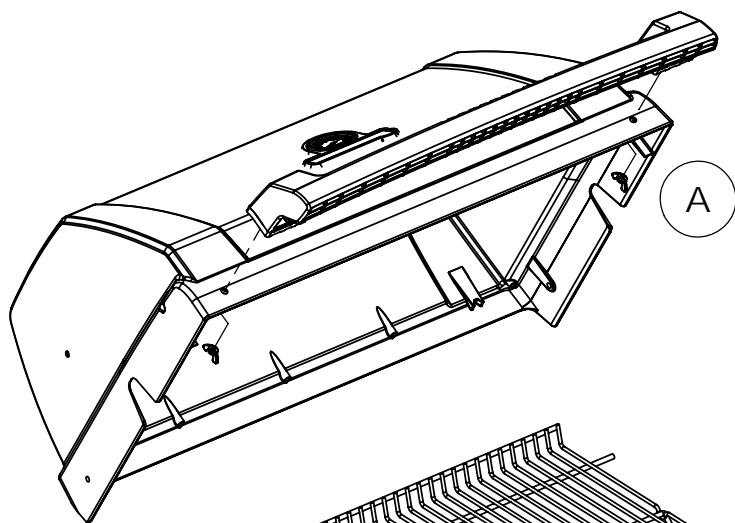

10

11

(2)

PARTS LIST / LISTE DES PIECES / TEILELISTE

<u>KEY #</u>	<u>ITEM #</u>	<u>DESCRIPTION</u>	<u>DESCRIPTION</u>	<u>9956-54</u>	<u>9956-57</u>	<u>9956-54B</u>	<u>9956-57B</u>	<u>9959-54</u>	<u>9959-57</u>
1	34120194	CASTING BOTTOM	FOND DU FOYER	1	1	1	1	1	1
2	10473-E394	CASTING TOP	COUVERCLE DU GRIL	1	1	1	1	1	1
3	10081-BK603	NAMEPLATE	PLAQUE D'IDENTIFICATION	1	1	1	1	1	1
3A	10081-BK601	NAMEPLATE	PLAQUE D'IDENTIFICATION	1	1	1	1	1	1
4	10958-E395	TOP CASTING INSERT	PANNEAU DE COUVERCLE	1	1	1	1	1	1
5	10571-6	HEAT INDICATOR	INDICATEUR DE CHALEUR	1	1	1	1	1	1
6	10240-15	HINGE PIN	GOUPILLE DE CHARNIÈRE	6	6	6	6	6	6
6A	S21237	HINGE SPACER	ENTRETOISE DE CHARNIÈRE	2	2	2	2	2	2
7	S21233	HITCH PIN CLIP	ATTACHE DE CHEVILLE	6	6	6	6	6	6
9	38170121	GRID - PORCELAIN	GRILLE	2	2	2	2	2	2
10	10222-T425	FLAV-R-WAVE	FLAV-R-WAVE	1	1	1	1	1	1
11	10225-E390	GRID - WARMING RACK	GRILLE	1	1	1	1	1	1
15	S10017	BURNER/VENTURI ASSY	ENSEMBLE DE BRULEUR	•	•	•	•	1	1
	10390-T501	BURNER/VENTURI ASSY	ENSEMBLE DE BRULEUR	1	1	1	1	•	•
17	10342-244	IGNITOR	ALLUMEUR	1	1	1	1	1	1
18	S15500	ELECTRODE	ELECTRODE	•	•	•	•	1	1
	10342-T301	ELECTRODE	ELECTRODE	1	1	1	1	•	•
21	10440-T50	CONTROL ASSY	SOUPAPE	1	•	1	•	1	•
	10440-T51	CONTROL ASSY	SOUPAPE	•	1	•	1	•	1
22	10114-20	HOSE & REGULATOR LP – QCC1	TUYAU ET REGULATEUR PL – QCC1	1	•	1	•	1	•
	10111-K47	HOSE NATURAL GAS	TUYAU (GAZ NAUTREL)	•	1	•	1	•	1
23	10472-K37	CONTROL KNOB	BOUTON DE CONTROLE	2	2	2	2	2	2
30	10086-E507	DECO PLATE	PLAQUE DECORATIVE	1	1	1	1	•	•
	10086-E516	DECO PLATE	PLAQUE DECORATIVE	•	•	•	•	1	1
31	10194-E501	CONTROL COVER	PANNEAU DE CONTROLE	1	1	1	1	1	1
33	10184-R80	RADIATION SHIELD	ÉCRAN DE CHALEUR	1	1	1	1	1	1
35	10184-E401	SUPPORT-CASTING-LEFT	SUPPORT GAUCHE DU FOYER	1	1	1	1	1	1
36	10184-E411	SUPPORT-CASTING-RIGHT	SUPPORT DROIT DU FOYER	1	1	1	1	1	1
37	10184-E461	SUPPORT-SIDE SHELF-LEFT	SUPPORT TABLETTE DE GAUCHE	2	2	2	2	2	2
37A	10184-E62	SUPPORT-SIDE SHELF-LEFT	SUPPORT TABLETTE DE GAUCHE	2	2	2	2	2	2
38	10184-E471	SUPPORT-SIDE SHELF-RIGHT	SUPPORT TABLETTE DE DROIT	2	2	2	2	2	2
38A	10184-E63	SUPPORT-SIDE SHELF-RIGHT	SUPPORT TABLETTE DE DROIT	2	2	2	2	2	2
39	10956-E561	BRACE-REAR	SUPPORT ARRIERE	1	1	1	1	1	1
40	10958-R81B	BASE	TABLETTE INFERIEURE	1	1	1	1	1	1
41	10956-E571	BRACE-FRONT	SUPPORT AVANT	1	1	1	1	1	1
42	10958-K881	FRONT PANEL	PANNEAU	1	1	•	•	•	•
	10958-K882	FRONT PANEL	PANNEAU	•	•	1	1	1	1
43	10958-E861	SIDE PANEL BLK	PANNEAU LATERALE	2	2	•	•	•	•
	10958-E862	SIDE PANEL BLACK CHROME	PANNEAU LATERALE	•	•	2	2	2	2
47	10184-R19	TANK RETAINER	SERVITEUR DU RESERVOIR	2	•	2	•	2	•
50	10711-E561	SHELF - SIDE - RIGHT	PLANCHETTE LATERALE – DROIT	1	1	1	1	1	1
51	10711-E562	SHELF - SIDE - LEFT	PLANCHETTE LATERALE – GAUCHE	1	1	1	1	1	1
56	10892-7	WHEEL	ROUE	2	2	2	2	2	2
73	S21420	PUSH NUT	POUSSE ECROU	2	2	2	2	2	2
75	10338-390	HANDLE	POIGNÉE	1	1	1	1	1	1
78	10892-13	CASTOR	ROULETTES	2	2	2	2	2	2
79	Y-11561	BOLT – 1/4:20 x 1 3/4	BOULON - 1/4:20 X 1 3/4	8	8	8	8	8	8
80	Y-11546	SCREW- 1/4-20 X 5/8	VIS – 1/4-20 X 5/8	4	4	4	4	4	4
81	Y-11545	SCREW – 1/4-20 X 1 3/8	VIS – 1/4-20 X 1 3/8	4	4	4	4	4	4
82	Y-12673	SHELF - LOCK PIN	ÉTAGÈRE - GOUPILLE DE SERRURE	2	2	2	2	2	2
83	S21014	BOLT- 1/4-20 X 3/4	BOULON – 1/4-20 X 3/4	8	8	8	8	8	8
84	S15171	AXLE	ESSIEU	1	1	1	1	1	1
87	Y-11793	NUT- 1/4-20	ECROU – 1/4-20	20	20	20	20	20	20
88	Y-11598	WING NUT - 1/4-20	ECROU – 1/4-20	2	2	2	2	2	2
96	S21125	SCREW – 8 X 1/2	VIS - 8 X 1/2	4	4	4	4	4	4
98	S21124	SCREW – 8 X 1/2	VIS - 8 X 1/2	18	18	18	18	18	18
109	S21136	SCREW – 8-32 X 3/8	VIS – 8-32 X 3/8	3	1	3	1	3	1
115	Y-29304	SCREW – 10-24 X 3/8	VIS– 10-24 X 3/8	2	2	2	2	2	2
123	S15115	GREASE PAN - DISPOSABLE	CUVETTE A GRAISSE	1	1	1	1	1	1