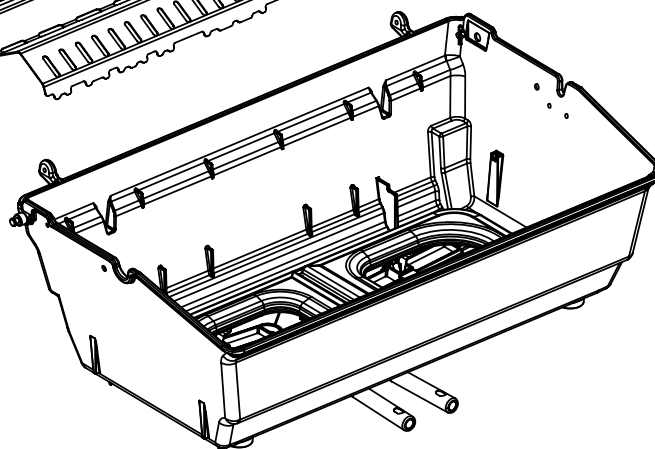

10

11

(2)

PARTS LIST / LISTE DES PIECES / TEILELISTE

<u>KEY #</u>	<u>ITEM #</u>	<u>DESCRIPTION</u>	<u>DESCRIPTION</u>	<u>9956-54</u>	<u>9956-57</u>	<u>9956-54B</u>	<u>9956-57B</u>	<u>9959-54</u>	<u>9959-57</u>
1	34120194	CASTING BOTTOM	FOND DU FOYER	1	1	1	1	1	1
2	10473-E394	CASTING TOP	COUVERCLE DU GRIL	1	1	1	1	1	1
3	10081-BK603	NAMEPLATE	PLAQUE D'IDENTIFICATION	1	1	1	1	1	1
3A	10081-BK601	NAMEPLATE	PLAQUE D'IDENTIFICATION	1	1	1	1	1	1
4	10958-E395	TOP CASTING INSERT	PANNEAU DE COUVERCLE	1	1	1	1	1	1
5	10571-6	HEAT INDICATOR	INDICATEUR DE CHALEUR	1	1	1	1	1	1
6	10240-15	HINGE PIN	GOUPILLE DE CHARNIÈRE	6	6	6	6	6	6
6A	S21237	HINGE SPACER	ENTRETOISE DE CHARNIÈRE	2	2	2	2	2	2
7	S21233	HITCH PIN CLIP	ATTACHE DE CHEVILLE	6	6	6	6	6	6
9	38170121	GRID - PORCELAIN	GRILLE	2	2	2	2	2	2
10	10222-T425	FLAV-R-WAVE	FLAV-R-WAVE	1	1	1	1	1	1
11	10225-E390	GRID - WARMING RACK	GRILLE	1	1	1	1	1	1
15	S10017	BURNER/VENTURI ASSY	ENSEMBLE DE BRULEUR	•	•	•	•	1	1
	10390-T501	BURNER/VENTURI ASSY	ENSEMBLE DE BRULEUR	1	1	1	1	•	•
17	10342-244	IGNITOR	ALLUMEUR	1	1	1	1	1	1
18	S15500	ELECTRODE	ELECTRODE	•	•	•	•	1	1
	10342-T301	ELECTRODE	ELECTRODE	1	1	1	1	•	•
21	10440-T50	CONTROL ASSY	SOUPAPE	1	•	1	•	1	•
	10440-T51	CONTROL ASSY	SOUPAPE	•	1	•	1	•	1
22	10114-20	HOSE & REGULATOR LP – QCC1	TUYAU ET REGULATEUR PL – QCC1	1	•	1	•	1	•
	10111-K47	HOSE NATURAL GAS	TUYAU (GAZ NAUTREL)	•	1	•	1	•	1
23	10472-K37	CONTROL KNOB	BOUTON DE CONTROLE	2	2	2	2	2	2
30	10086-E507	DECO PLATE	PLAQUE DECORATIVE	1	1	1	1	•	•
	10086-E516	DECO PLATE	PLAQUE DECORATIVE	•	•	•	•	1	1
31	10194-E501	CONTROL COVER	PANNEAU DE CONTROLE	1	1	1	1	1	1
33	10184-R80	RADIATION SHIELD	ÉCRAN DE CHALEUR	1	1	1	1	1	1
35	10184-E401	SUPPORT-CASTING-LEFT	SUPPORT GAUCHE DU FOYER	1	1	1	1	1	1
36	10184-E411	SUPPORT-CASTING-RIGHT	SUPPORT DROIT DU FOYER	1	1	1	1	1	1
37	10184-E461	SUPPORT-SIDE SHELF-LEFT	SUPPORT TABLETTE DE GAUCHE	2	2	2	2	2	2
37A	10184-E62	SUPPORT-SIDE SHELF-LEFT	SUPPORT TABLETTE DE GAUCHE	2	2	2	2	2	2
38	10184-E471	SUPPORT-SIDE SHELF-RIGHT	SUPPORT TABLETTE DE DROIT	2	2	2	2	2	2
38A	10184-E63	SUPPORT-SIDE SHELF-RIGHT	SUPPORT TABLETTE DE DROIT	2	2	2	2	2	2
39	10956-E561	BRACE-REAR	SUPPORT ARRIERE	1	1	1	1	1	1
40	10958-R81B	BASE	TABLETTE INFERIEURE	1	1	1	1	1	1
41	10956-E571	BRACE-FRONT	SUPPORT AVANT	1	1	1	1	1	1
42	10958-K881	FRONT PANEL	PANNEAU	1	1	•	•	•	•
	10958-K882	FRONT PANEL	PANNEAU	•	•	1	1	1	1
43	10958-E861	SIDE PANEL BLK	PANNEAU LATERALE	2	2	•	•	•	•
	10958-E862	SIDE PANEL BLACK CHROME	PANNEAU LATERALE	•	•	2	2	2	2
47	10184-R19	TANK RETAINER	SERVITEUR DU RESERVOIR	2	•	2	•	2	•
50	10711-E561	SHELF - SIDE - RIGHT	PLANCHETTE LATERALE – DROIT	1	1	1	1	1	1
51	10711-E562	SHELF - SIDE - LEFT	PLANCHETTE LATERALE – GAUCHE	1	1	1	1	1	1
56	10892-7	WHEEL	ROUE	2	2	2	2	2	2
73	S21420	PUSH NUT	POUSSE ECROU	2	2	2	2	2	2
75	10338-390	HANDLE	POIGNÉE	1	1	1	1	1	1
78	10892-13	CASTOR	ROULETTES	2	2	2	2	2	2
79	Y-11561	BOLT – 1/4:20 x 1 3/4	BOULON - 1/4:20 X 1 3/4	8	8	8	8	8	8
80	Y-11546	SCREW- 1/4-20 X 5/8	VIS – 1/4-20 X 5/8	4	4	4	4	4	4
81	Y-11545	SCREW – 1/4-20 X 1 3/8	VIS – 1/4-20 X 1 3/8	4	4	4	4	4	4
82	Y-12673	SHELF - LOCK PIN	ÉTAGÈRE - GOUPILLE DE SERRURE	2	2	2	2	2	2
83	S21014	BOLT- 1/4-20 X 3/4	BOULON – 1/4-20 X 3/4	8	8	8	8	8	8
84	S15171	AXLE	ESSIEU	1	1	1	1	1	1
87	Y-11793	NUT- 1/4-20	ECROU – 1/4-20	20	20	20	20	20	20
88	Y-11598	WING NUT - 1/4-20	ECROU – 1/4-20	2	2	2	2	2	2
96	S21125	SCREW – 8 X 1/2	VIS - 8 X 1/2	4	4	4	4	4	4
98	S21124	SCREW – 8 X 1/2	VIS - 8 X 1/2	18	18	18	18	18	18
109	S21136	SCREW – 8-32 X 3/8	VIS – 8-32 X 3/8	3	1	3	1	3	1
115	Y-29304	SCREW – 10-24 X 3/8	VIS– 10-24 X 3/8	2	2	2	2	2	2
123	S15115	GREASE PAN - DISPOSABLE	CUVETTE A GRAISSE	1	1	1	1	1	1