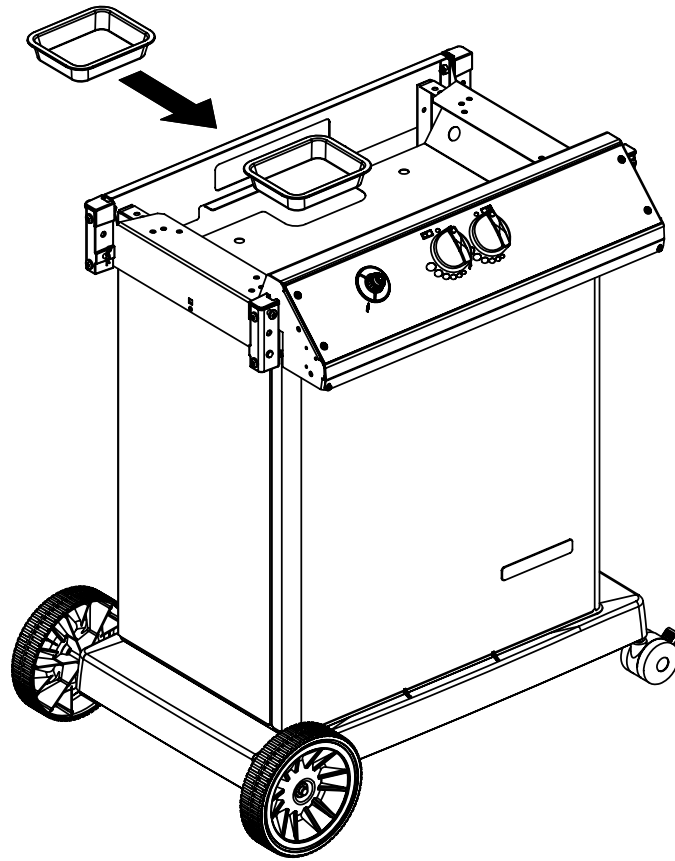

10

11

(2)

PARTS LIST / LISTE DES PIECES / TEILELISTE

<u>KEY #</u>	<u>ITEM #</u>	<u>DESCRIPTION</u>	<u>DESCRIPTION</u>	<u>9956-54</u>	<u>9956-57</u>	<u>9956-54B</u>	<u>9956-57B</u>	<u>9959-54</u>	<u>9959-57</u>
1	34120194	CASTING BOTTOM	FOND DU FOYER	1	1	1	1	1	1
2	10473-E394	CASTING TOP	COUVERCLE DU GRIL	1	1	1	1	1	1
3	10081-BK603	NAMEPLATE	PLAQUE D'IDENTIFICATION	1	1	1	1	1	1
3A	10081-BK601	NAMEPLATE	PLAQUE D'IDENTIFICATION	1	1	1	1	1	1
4	10958-E395	TOP CASTING INSERT	PANNEAU DE COUVERCLE	1	1	1	1	1	1
5	10571-6	HEAT INDICATOR	INDICATEUR DE CHALEUR	1	1	1	1	1	1
6	10240-15	HINGE PIN	GOUPILLE DE CHARNIÈRE	6	6	6	6	6	6
6A	S21237	HINGE SPACER	ENTRETOISE DE CHARNIÈRE	2	2	2	2	2	2
7	S21233	HITCH PIN CLIP	ATTACHE DE CHEVILLE	6	6	6	6	6	6
9	38170121	GRID - PORCELAIN	GRILLE	2	2	2	2	2	2
10	10222-T425	FLAV-R-WAVE	FLAV-R-WAVE	1	1	1	1	1	1
11	10225-E390	GRID - WARMING RACK	GRILLE	1	1	1	1	1	1
15	S10017	BURNER/VENTURI ASSY	ENSEMBLE DE BRULEUR	•	•	•	•	1	1
	10390-T501	BURNER/VENTURI ASSY	ENSEMBLE DE BRULEUR	1	1	1	1	•	•
17	10342-244	IGNITOR	ALLUMEUR	1	1	1	1	1	1
18	S15500	ELECTRODE	ELECTRODE	•	•	•	•	1	1
	10342-T301	ELECTRODE	ELECTRODE	1	1	1	1	•	•
21	10440-T50	CONTROL ASSY	SOUPAPE	1	•	1	•	1	•
	10440-T51	CONTROL ASSY	SOUPAPE	•	1	•	1	•	1
22	10114-20	HOSE & REGULATOR LP – QCC1	TUYAU ET REGULATEUR PL – QCC1	1	•	1	•	1	•
	10111-K47	HOSE NATURAL GAS	TUYAU (GAZ NAUTREL)	•	1	•	1	•	1
23	10472-K37	CONTROL KNOB	BOUTON DE CONTROLE	2	2	2	2	2	2
30	10086-E507	DECO PLATE	PLAQUE DECORATIVE	1	1	1	1	•	•
	10086-E516	DECO PLATE	PLAQUE DECORATIVE	•	•	•	•	1	1
31	10194-E501	CONTROL COVER	PANNEAU DE CONTROLE	1	1	1	1	1	1
33	10184-R80	RADIATION SHIELD	ÉCRAN DE CHALEUR	1	1	1	1	1	1
35	10184-E401	SUPPORT-CASTING-LEFT	SUPPORT GAUCHE DU FOYER	1	1	1	1	1	1
36	10184-E411	SUPPORT-CASTING-RIGHT	SUPPORT DROIT DU FOYER	1	1	1	1	1	1
37	10184-E461	SUPPORT-SIDE SHELF-LEFT	SUPPORT TABLETTE DE GAUCHE	2	2	2	2	2	2
37A	10184-E62	SUPPORT-SIDE SHELF-LEFT	SUPPORT TABLETTE DE GAUCHE	2	2	2	2	2	2
38	10184-E471	SUPPORT-SIDE SHELF-RIGHT	SUPPORT TABLETTE DE DROIT	2	2	2	2	2	2
38A	10184-E63	SUPPORT-SIDE SHELF-RIGHT	SUPPORT TABLETTE DE DROIT	2	2	2	2	2	2
39	10956-E561	BRACE-REAR	SUPPORT ARRIERE	1	1	1	1	1	1
40	10958-R81B	BASE	TABLETTE INFERIEURE	1	1	1	1	1	1
41	10956-E571	BRACE-FRONT	SUPPORT AVANT	1	1	1	1	1	1
42	10958-K881	FRONT PANEL	PANNEAU	1	1	•	•	•	•
	10958-K882	FRONT PANEL	PANNEAU	•	•	1	1	1	1
43	10958-E861	SIDE PANEL BLK	PANNEAU LATERALE	2	2	•	•	•	•
	10958-E862	SIDE PANEL BLACK CHROME	PANNEAU LATERALE	•	•	2	2	2	2
47	10184-R19	TANK RETAINER	SERVITEUR DU RESERVOIR	2	•	2	•	2	•
50	10711-E561	SHELF - SIDE - RIGHT	PLANCHETTE LATERALE – DROIT	1	1	1	1	1	1
51	10711-E562	SHELF - SIDE - LEFT	PLANCHETTE LATERALE – GAUCHE	1	1	1	1	1	1
56	10892-7	WHEEL	ROUE	2	2	2	2	2	2
73	S21420	PUSH NUT	POUSSE ECROU	2	2	2	2	2	2
75	10338-390	HANDLE	POIGNÉE	1	1	1	1	1	1
78	10892-13	CASTOR	ROULETTES	2	2	2	2	2	2
79	Y-11561	BOLT – 1/4:20 x 1 3/4	BOULON - 1/4:20 X 1 3/4	8	8	8	8	8	8
80	Y-11546	SCREW- 1/4-20 X 5/8	VIS – 1/4-20 X 5/8	4	4	4	4	4	4
81	Y-11545	SCREW – 1/4-20 X 1 3/8	VIS – 1/4-20 X 1 3/8	4	4	4	4	4	4
82	Y-12673	SHELF - LOCK PIN	ÉTAGÈRE - GOUPILLE DE SERRURE	2	2	2	2	2	2
83	S21014	BOLT- 1/4-20 X 3/4	BOULON – 1/4-20 X 3/4	8	8	8	8	8	8
84	S15171	AXLE	ESSIEU	1	1	1	1	1	1
87	Y-11793	NUT- 1/4-20	ECROU – 1/4-20	20	20	20	20	20	20
88	Y-11598	WING NUT - 1/4-20	ECROU – 1/4-20	2	2	2	2	2	2
96	S21125	SCREW – 8 X 1/2	VIS - 8 X 1/2	4	4	4	4	4	4
98	S21124	SCREW – 8 X 1/2	VIS - 8 X 1/2	18	18	18	18	18	18
109	S21136	SCREW – 8-32 X 3/8	VIS – 8-32 X 3/8	3	1	3	1	3	1
115	Y-29304	SCREW – 10-24 X 3/8	VIS– 10-24 X 3/8	2	2	2	2	2	2
123	S15115	GREASE PAN - DISPOSABLE	CUVETTE A GRAISSE	1	1	1	1	1	1