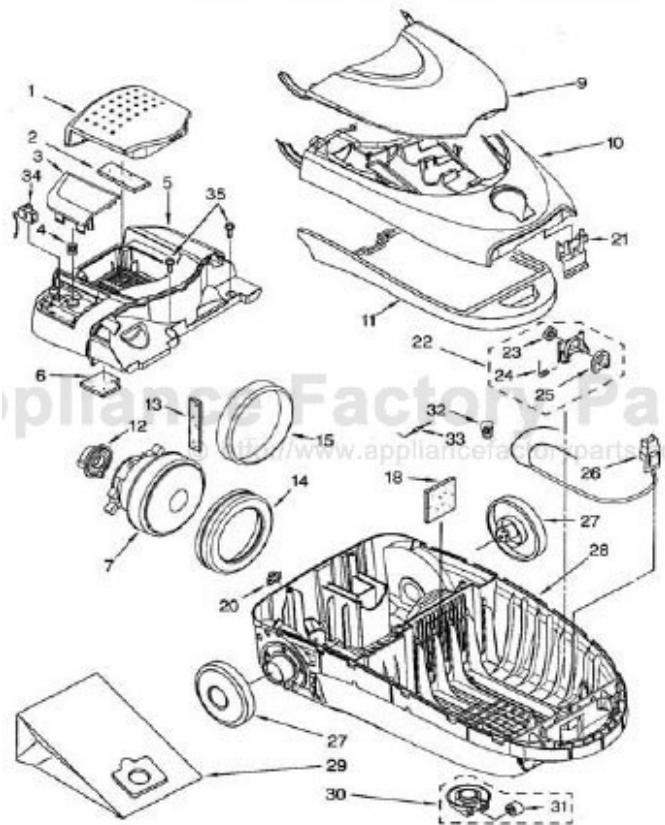

# Kenmore 116.26212601 Owner's Manual

[Shop genuine replacement parts for Kenmore  
116.26212601](#)

[Find Your Kenmore Vacuum Cleaner Parts - Select From 746 Models](#)

----- Manual continues below part list -----

## Available Replacement Parts for Kenmore 116.26212601

<a href="#">KER-14551A</a>	VACUUM BAGS 5055
<a href="#">8192535</a>	AGITATOR VA
<a href="#">4370489</a>	WAND
<a href="#">4370325</a>	ADAPTER VA
<a href="#">PR-1015</a>	BELT, FLAT, UPRIGHTS, 1 PACK
<a href="#">4370724</a>	REAR WHEEL W/ BUSHING (2 Pack)

# Original & Replacement **KENMORE** CANISTER VACUUM Model 116.26212601

KEY	PART NO.	DESCRIPTION
1	KE-8191689	COVER, FILTER
2	<b>KER-1805</b>	FILTER, EXHAUST SEARS NO. 20-86880/KENMORE STYLE NO. EF-2
3	KE-KC46NAXVZG0N	BUTTON, POWER ON/OFF
4	KE-8175183	SPRING, CORD BUTTON
5	KE-KC90QBPJ2G0N	CANOPY ASSEMBLY
6	KE-KC38KBAR1000	FILTER, SECONDARY
7	KE-KC92FCJNZ000	MOTOR, FAN
9	KE-KC74PCHZZGUN	TOOL COVER
10	KE-KC60KBPJZG0N	HOOD
11	KE-8191983	GUARD, FURNITURE
12	KE-8175182	SUPPORT, MOTOR REAR
13	KE-8174919	FILTER, MOTOR
14	KE-KC02FCUNZ000	SUPPORT, RUBBER FRONT MOTOR
15	KE-4369591	BELT
18	<b>KER-1815</b>	FILTER, MOTOR SAFETY (as of 9/23/08) SEARS NO. 20-86883/KENMORE STYLE NO. CF-
20	KE-4370314	HOOK, CORD
21	KE-8175094	LATCH, HOOD
22	KE-4370617	SUPPORT, BAG
23	KE-4370688	PACKING, INLET
24	KE-KS706024	SPRING, BAG MOUNT
25	KE-4370689	GASKET, BAG MOUNT
26	KE-8175144	RECEPTACLE, 2-WIRE
27	KE-8192663	WHEEL
28	KE-8192664	BASE, LOWER BODY
29	<b>KER-14551</b>	DUST BAG SEARS NO. 20-50558/KENMORE STYLE NO. C
30	KE-4370690	CASTER ROLLER UNIT
31	KE-4370691	CASTER ROLLER
32	KE-KS4154460	NUT, WIRE
33	KE-8175041	LEAD ASSEMBLY
34	KE-4370761	SWITCH, ON/OFF
35	KE-KS4148999	SCREW, CANOPY MOUNTING