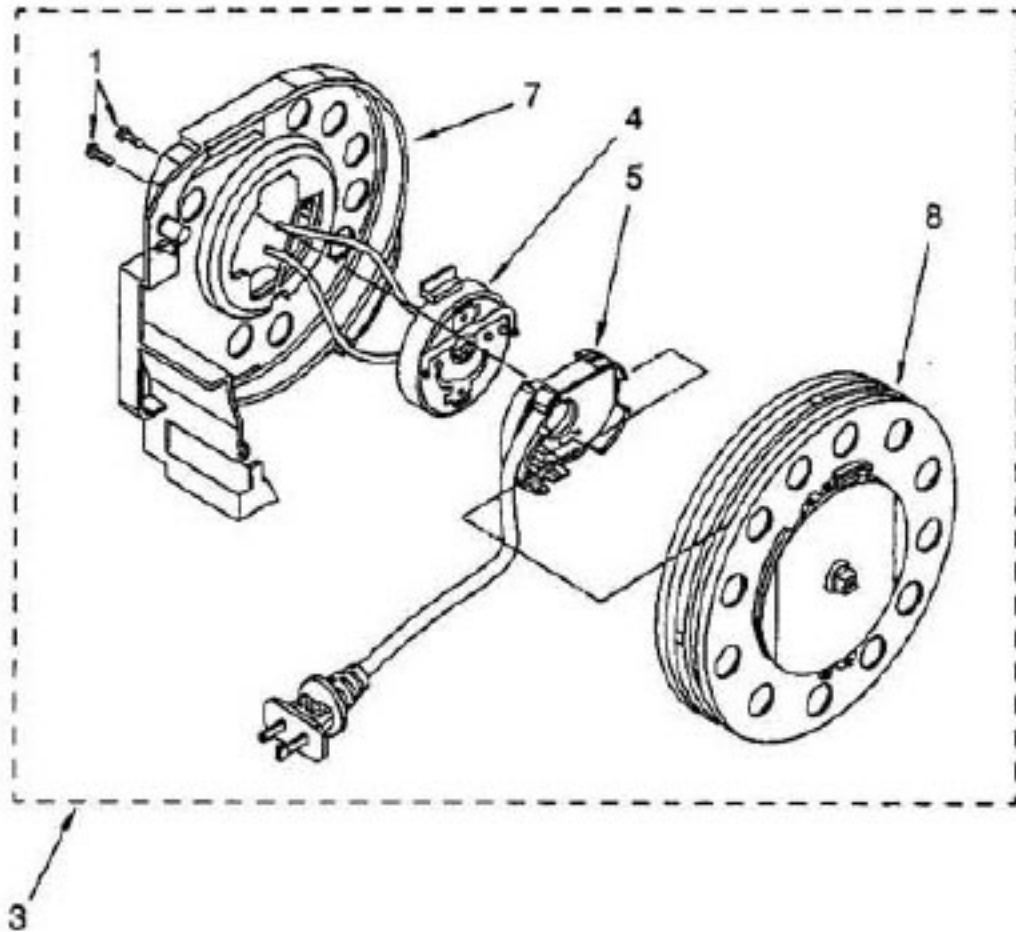

# KENMORE Original & Replacement

CANISTER VACUUM Model 116.26212601

Original & Replacement **KENMORE**  
CANISTER VACUUM Model 116.26212601

<u>KEY</u>	<u>PART NO.</u>	<u>DESCRIPTION</u>
1	KE-8175199	HOSE, 2-WIRE
2	KE-4370366	SWIVEL ASSEMBLY
3	KE-4370140	BRUSH, FLOOR
4	KE-8191628	QUICK RELEASE
5	KE-4370939	LABEL, HANDLE
6	KE-4370473	WAND (UPPER)
7	KE-8175100	TOOL, CREVICE
8	KE-8175098	BRUSH, COMBINATION
9	KE-8175099	HOLDER, BRUSH
10	KE-4369085	SCREW
12	KE-4370994	HANDLE ASSEMBLY
13	KE-4370996	TUBE, CENTER
14	KE-4370932	SLIDE, SWITCH
15	KE-4370593	CONTROL, SUCTION
16	KE-KS725419	SPRING, WAND LOCK
17	KE-4152093	SPRING, WAND LOCK
19	KE-4369245	SWITCH, 2-POSITION
23	KE-4370325	ADAPTER, HOSE
24	KE-4370928	HARNESS, WIRING
28	KE-4370489	WAND(LOWER)
29	KE-8175196	HOSE ASSEMBLY

# KENMORE Original & Replacement

CANISTER VACUUM Model 116.26212601

Original & Replacement **KENMORE**  
CANISTER VACUUM Model 116.26212601

<u>KEY</u>	<u>PART NO.</u>	<u>DESCRIPTION</u>
1	KE-4368563	SCREW
3	KE-8192089	CORD REEL (COMPLETE)
4	KE-4370924	CONTACT BASE
5	KE-8192088	CONTACT DISC ASSEMBLY RINGS (POWER CORD)
7	KE-8175105	BRACKET, CORD REEL
8	KE-8175156	HUB ASSEMBLY, CORD REEL