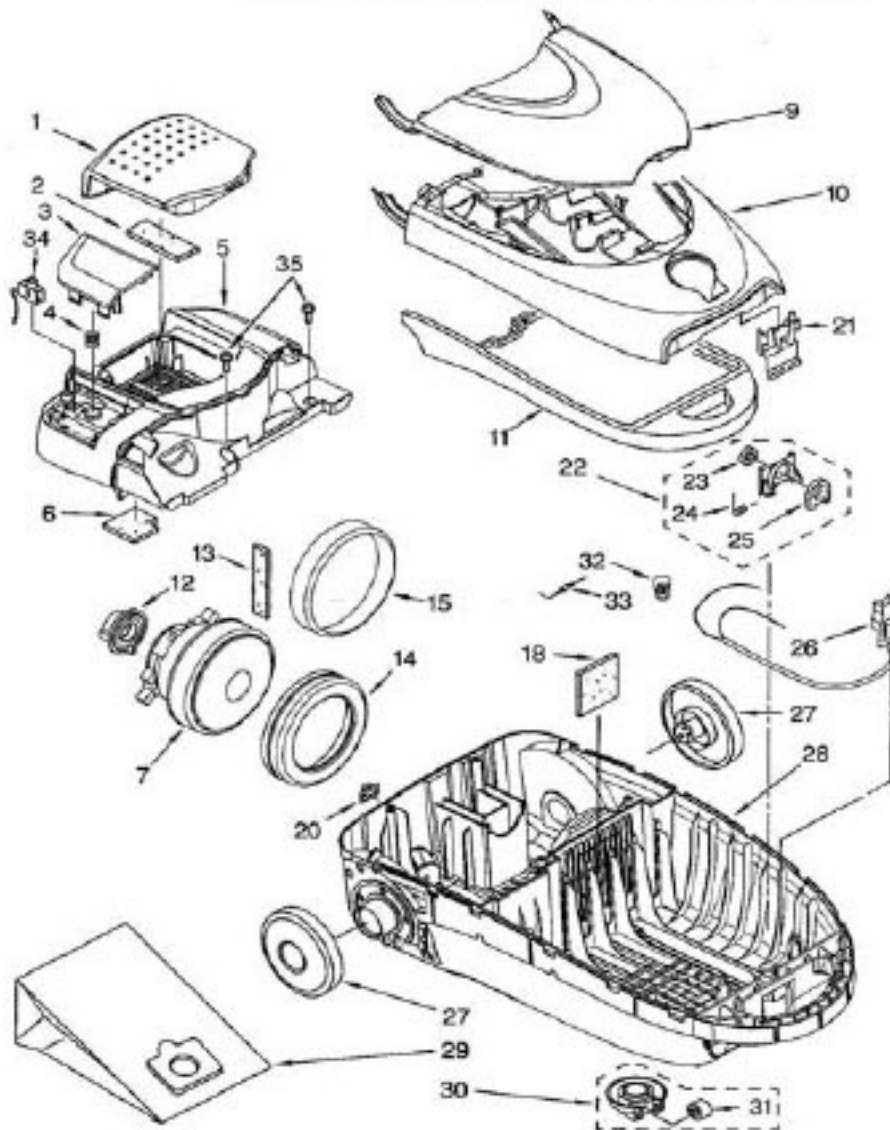

# Kenmore 116.26212601 Owner's Manual

[Shop genuine replacement parts for Kenmore  
116.26212601](#)

[Find Your Kenmore Vacuum Cleaner Parts - Select From 746 Models](#)

----- Manual continues below part list -----

## Available Replacement Parts for Kenmore 116.26212601

<a href="#">KER-14551A</a>	VACUUM BAGS 5055
<a href="#">8192535</a>	AGITATOR VA
<a href="#">4370489</a>	WAND
<a href="#">4370325</a>	ADAPTER VA
<a href="#">PR-1015</a>	BELT, FLAT, UPRIGHTS, 1 PACK
<a href="#">4370724</a>	REAR WHEEL W/ BUSHING (2 Pack)

# Original & Replacement **KENMORE** CANISTER VACUUM Model 116.26212601

KEY	PART NO.	DESCRIPTION
1	KE-8191689	COVER, FILTER
2	<b>KER-1805</b>	FILTER, EXHAUST SEARS NO. 20-86880/KENMORE STYLE NO. EF-2
3	KE-KC46NAXVZG0N	BUTTON, POWER ON/OFF
4	KE-8175183	SPRING, CORD BUTTON
5	KE-KC90QBPJ2G0N	CANOPY ASSEMBLY
6	KE-KC38KBAR1000	FILTER, SECONDARY
7	KE-KC92FCJNZ000	MOTOR, FAN
9	KE-KC74PCHZZGUN	TOOL COVER
10	KE-KC60KBPJZG0N	HOOD
11	KE-8191983	GUARD, FURNITURE
12	KE-8175182	SUPPORT, MOTOR REAR
13	KE-8174919	FILTER, MOTOR
14	KE-KC02FCUNZ000	SUPPORT, RUBBER FRONT MOTOR
15	KE-4369591	BELT
18	<b>KER-1815</b>	FILTER, MOTOR SAFETY (as of 9/23/08) SEARS NO. 20-86883/KENMORE STYLE NO. CF-
20	KE-4370314	HOOK, CORD
21	KE-8175094	LATCH, HOOD
22	KE-4370617	SUPPORT, BAG
23	KE-4370688	PACKING, INLET
24	KE-KS706024	SPRING, BAG MOUNT
25	KE-4370689	GASKET, BAG MOUNT
26	KE-8175144	RECEPTACLE, 2-WIRE
27	KE-8192663	WHEEL
28	KE-8192664	BASE, LOWER BODY
29	<b>KER-14551</b>	DUST BAG SEARS NO. 20-50558/KENMORE STYLE NO. C
30	KE-4370690	CASTER ROLLER UNIT
31	KE-4370691	CASTER ROLLER
32	KE-KS4154460	NUT, WIRE
33	KE-8175041	LEAD ASSEMBLY
34	KE-4370761	SWITCH, ON/OFF
35	KE-KS4148999	SCREW, CANOPY MOUNTING