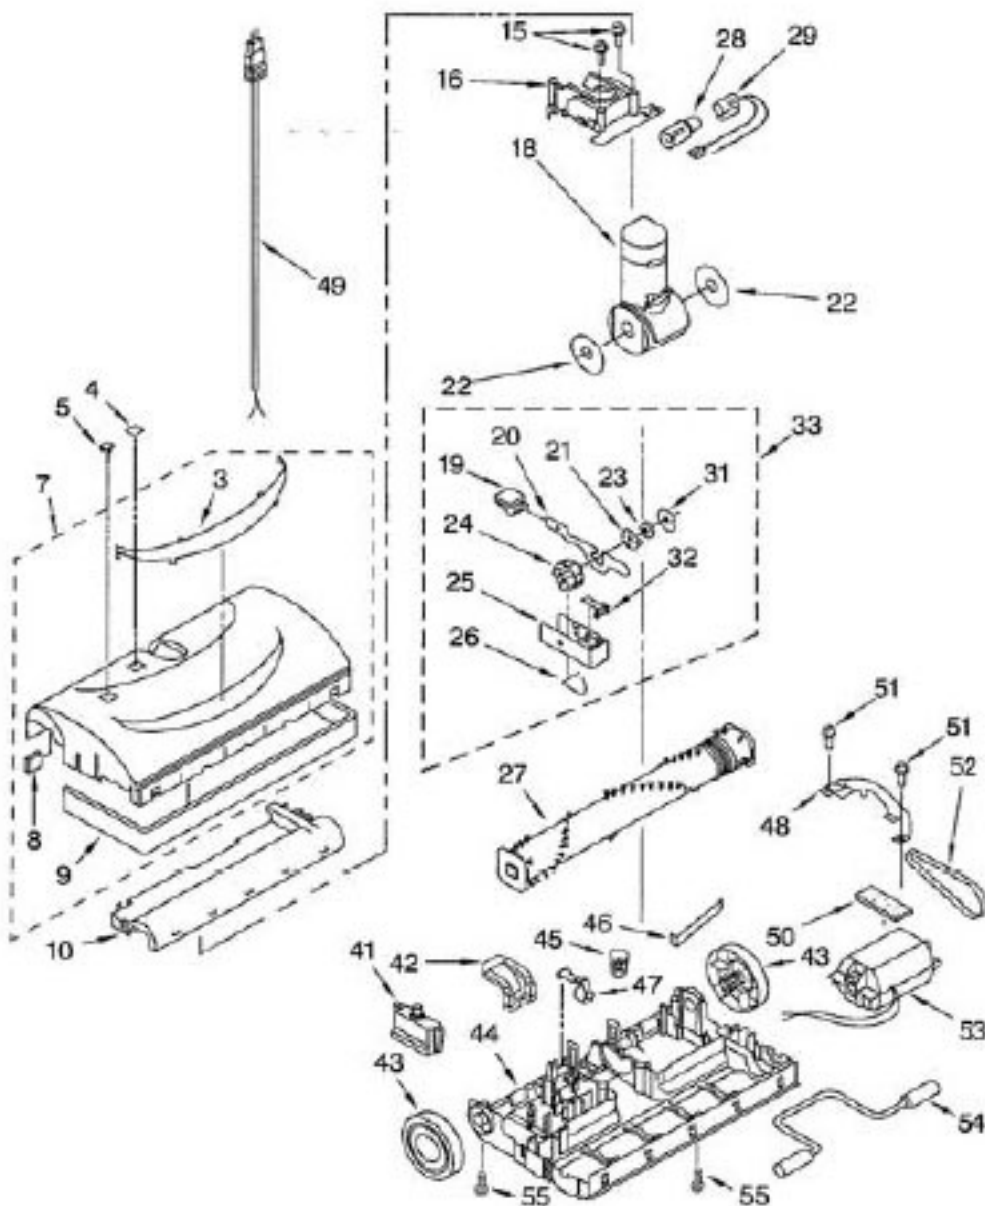

KENMORE Original & Replacement

CANISTER VACUUM Model 116.26212601

For Models: 116.26212601

Original & Replacement **KENMORE** CANISTER VACUUM Model 116.26212601

KEY	PART NO.	DESCRIPTION
3	4370711	WINDOW, COVER (LIGHT)
4	4369687	WINDOW, COVER (HEIGHT ADJ.)
5	4370941	BUTTON, EXTENSION
7	KC98RCUZZG09	FLOOR NOZZLE UPPER UNIT (INCLUDES ILLUS. 3,8, AND 9)
8	4370713	FILTER, INTAKE/EXHAUST
9	KE-4370714	GUARD, FURNITURE
10	KE-4370715	COVER, AGITATOR
15	KE-KS681550	SCREW
16	KE-KC62VAKTZV06	SWIVEL CAP THERMAL UNIT
18	KE-KS4155049	SWIVEL
19	KE-4370577	PAD, FOOT PEDAL
20	KE-4370720	INDICATOR, LEVER
21	KE-KS722955	CATCH INDEXING
22	KE-KS742019	SWIVEL SEAL
23	KE-KS725635	WASHER
24	KE-KS747291	CAM, INDICATOR
25	KE-8195106	INDICATOR BLOCK
26	KE-KS725775	SPRING ASSIST
27	KE-8192535	AGITATOR UNIT
28	FA-3515	BULB SEARS NO. 20-5240
29	KE-8175249	SOCKET, BULB
31	KE-KS722909	WASHER, THRUST
32	KE-KS742016	RATCHET CATCH
33	KE-KC83MAKSZV06	INDICATOR BLOCK ASSEMBLY
41	KE-8175256	PROTECTOR, OVERLOAD
42	KE-KC47AGJ3V06	HANDLE RELEASE PEDAL
43	KE-4370724	WHEEL (REAR)
44	KE-4370725	FLOOR NOZZLE LOWER
45	KE-4368552	WIRE NUT
46	KE-KS742002	SPRING, MOTOR ADJUSTMENT
47	KE-4370726	LIFTER
48	KE-KS705093	MOTOR BRIDGE
49	KE-8192034	CORD AND PLUG
50	KE-KS747156	MOTOR GASKET
51	KE-KS681297	SCREW
52	KE-1000	BELT SEARS NO. 20-5201/KENMORE STYLE NO. CB-2
53	KE-8192730	MOTOR
54	KE-KS744029	FRONT AXLE ASSEMBLY
55	KE-KS681297	SCREW