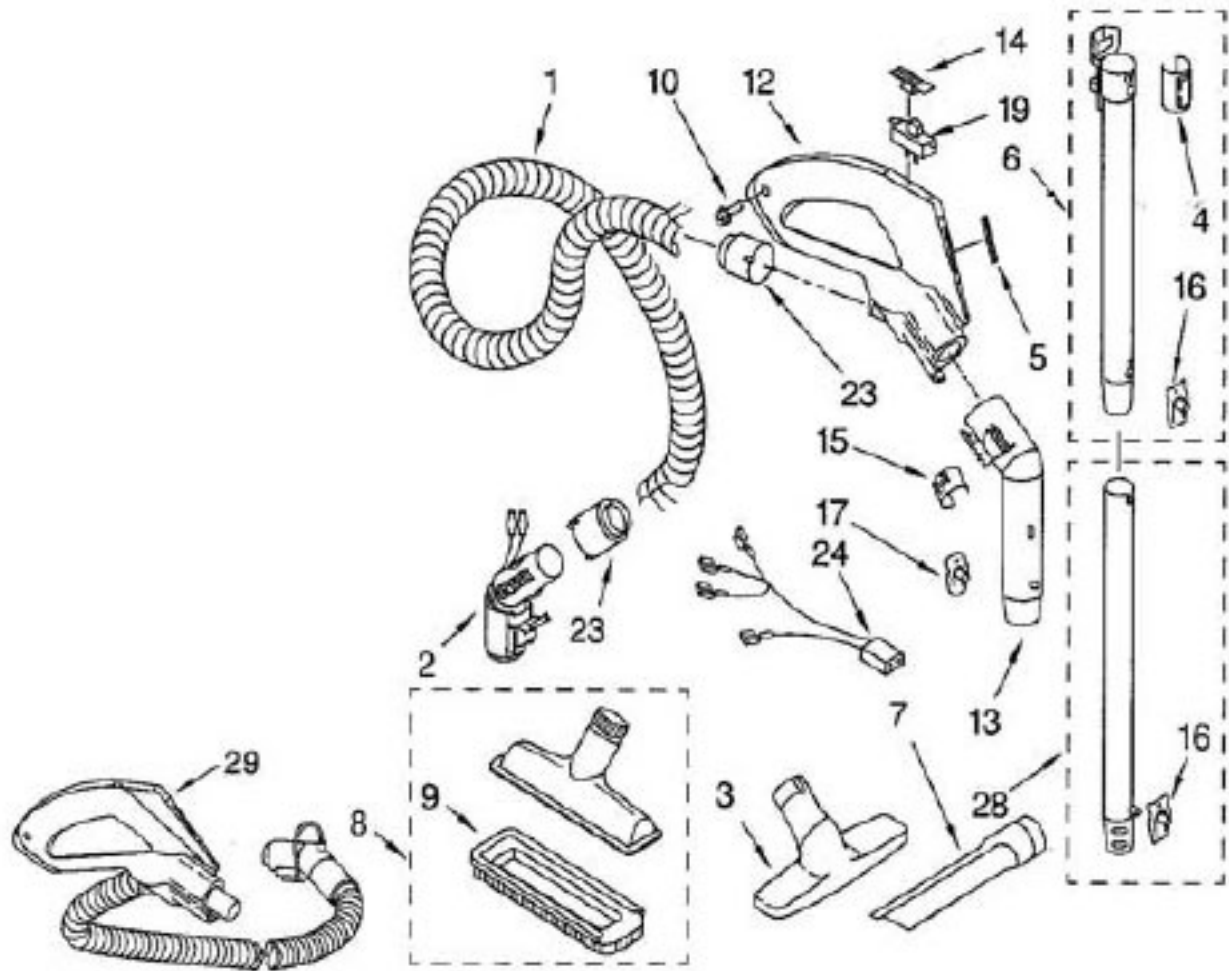

KENMORE Original & Replacement

CANISTER VACUUM Model 116.26212601

Original & Replacement **KENMORE**
CANISTER VACUUM Model 116.26212601

<u>KEY</u>	<u>PART NO.</u>	<u>DESCRIPTION</u>
1	KE-8175199	HOSE, 2-WIRE
2	KE-4370366	SWIVEL ASSEMBLY
3	KE-4370140	BRUSH, FLOOR
4	KE-8191628	QUICK RELEASE
5	KE-4370939	LABEL, HANDLE
6	KE-4370473	WAND (UPPER)
7	KE-8175100	TOOL, CREVICE
8	KE-8175098	BRUSH, COMBINATION
9	KE-8175099	HOLDER, BRUSH
10	KE-4369085	SCREW
12	KE-4370994	HANDLE ASSEMBLY
13	KE-4370996	TUBE, CENTER
14	KE-4370932	SLIDE, SWITCH
15	KE-4370593	CONTROL, SUCTION
16	KE-KS725419	SPRING, WAND LOCK
17	KE-4152093	SPRING, WAND LOCK
19	KE-4369245	SWITCH, 2-POSITION
23	KE-4370325	ADAPTER, HOSE
24	KE-4370928	HARNESS, WIRING
28	KE-4370489	WAND(LOWER)
29	KE-8175196	HOSE ASSEMBLY