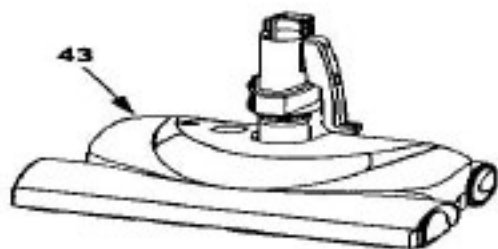

KENMORE Original & Replacement

CANISTER VACUUM Model 116.25615500

Original & Replacement **KENMORE** CANISTER VACUUM Model 116.25615500

KEY	PART NO.	DESCRIPTION
1	KE-4370721	Socket, bulb
2	KE-KC21HBZTZ000	Light lens
3	KE-4369687	Window, cover (height adjustment)
4	KE-KC99RCPMZWUH	Nozzle housing
5	KE-8192535	Agitator unit
6	FA-3515	Light Bulb
7	SS-3270	Wire Nut
8	KE-4370713	Filter, intake/ exhaust (2)
9	KE-KC84HBZTZ000	Reflector, nozzle
10	KE-4368563	Screw, motor, case mounting
11	KE-KC25QAKTZV07	Swivel cap
12	KE-KC22HBZTZ000	Window reflector
13	KE-4370717	Cover, rear
14	KE-KC67VCMWZV06	Lead wire "a"
15	KE-KC92PCREZ000	Swivel
16	KE-8195108	Pedal, quick release
17	KE-4370577	Pad, foot pedal
18	KE-KS742019	Swivel seat
19	KE-KS722909	Washer, thrust
20	KE-KS725635	Washer
21	KE-KS722955	Catch indexing
22	KE-4370720	Indicator, level
23	KE-KS747291	Cam, indicator
24	KE-KS742016	Ratchet catch
25	KE-KS83MAKSV06	Indicator block
26	KE-725775	Spring, assist
27	KE-4370726	Lifter
28	KE-KC76FAXEZ000	Overload protector
29	KE-KS681297	Screw
30	KE-KS705093	Motor bridge
31	KE-KC90FCBJZ000	Motor
32	KE-KS747156	Motor gasket
33	KER-1080	Belt sears no.20-5218
34	KE-KS742002	Spring, motor adjustment
35	KE-KC47AGJ3R01	Handle release pedal
36	KE-KC99CBZTZV07	Rear Wheels
38	KE-KC03RBZTZV07	Lower plate
39	KE-KS744029	Front wheel assembly
40	KE-4370967	Front cover
41	KE-4370280	Screw, motor case mounting
42	KE-4368551	Screw, 8-24 x 1 (2)
43	KE-KC50XCMWZU01