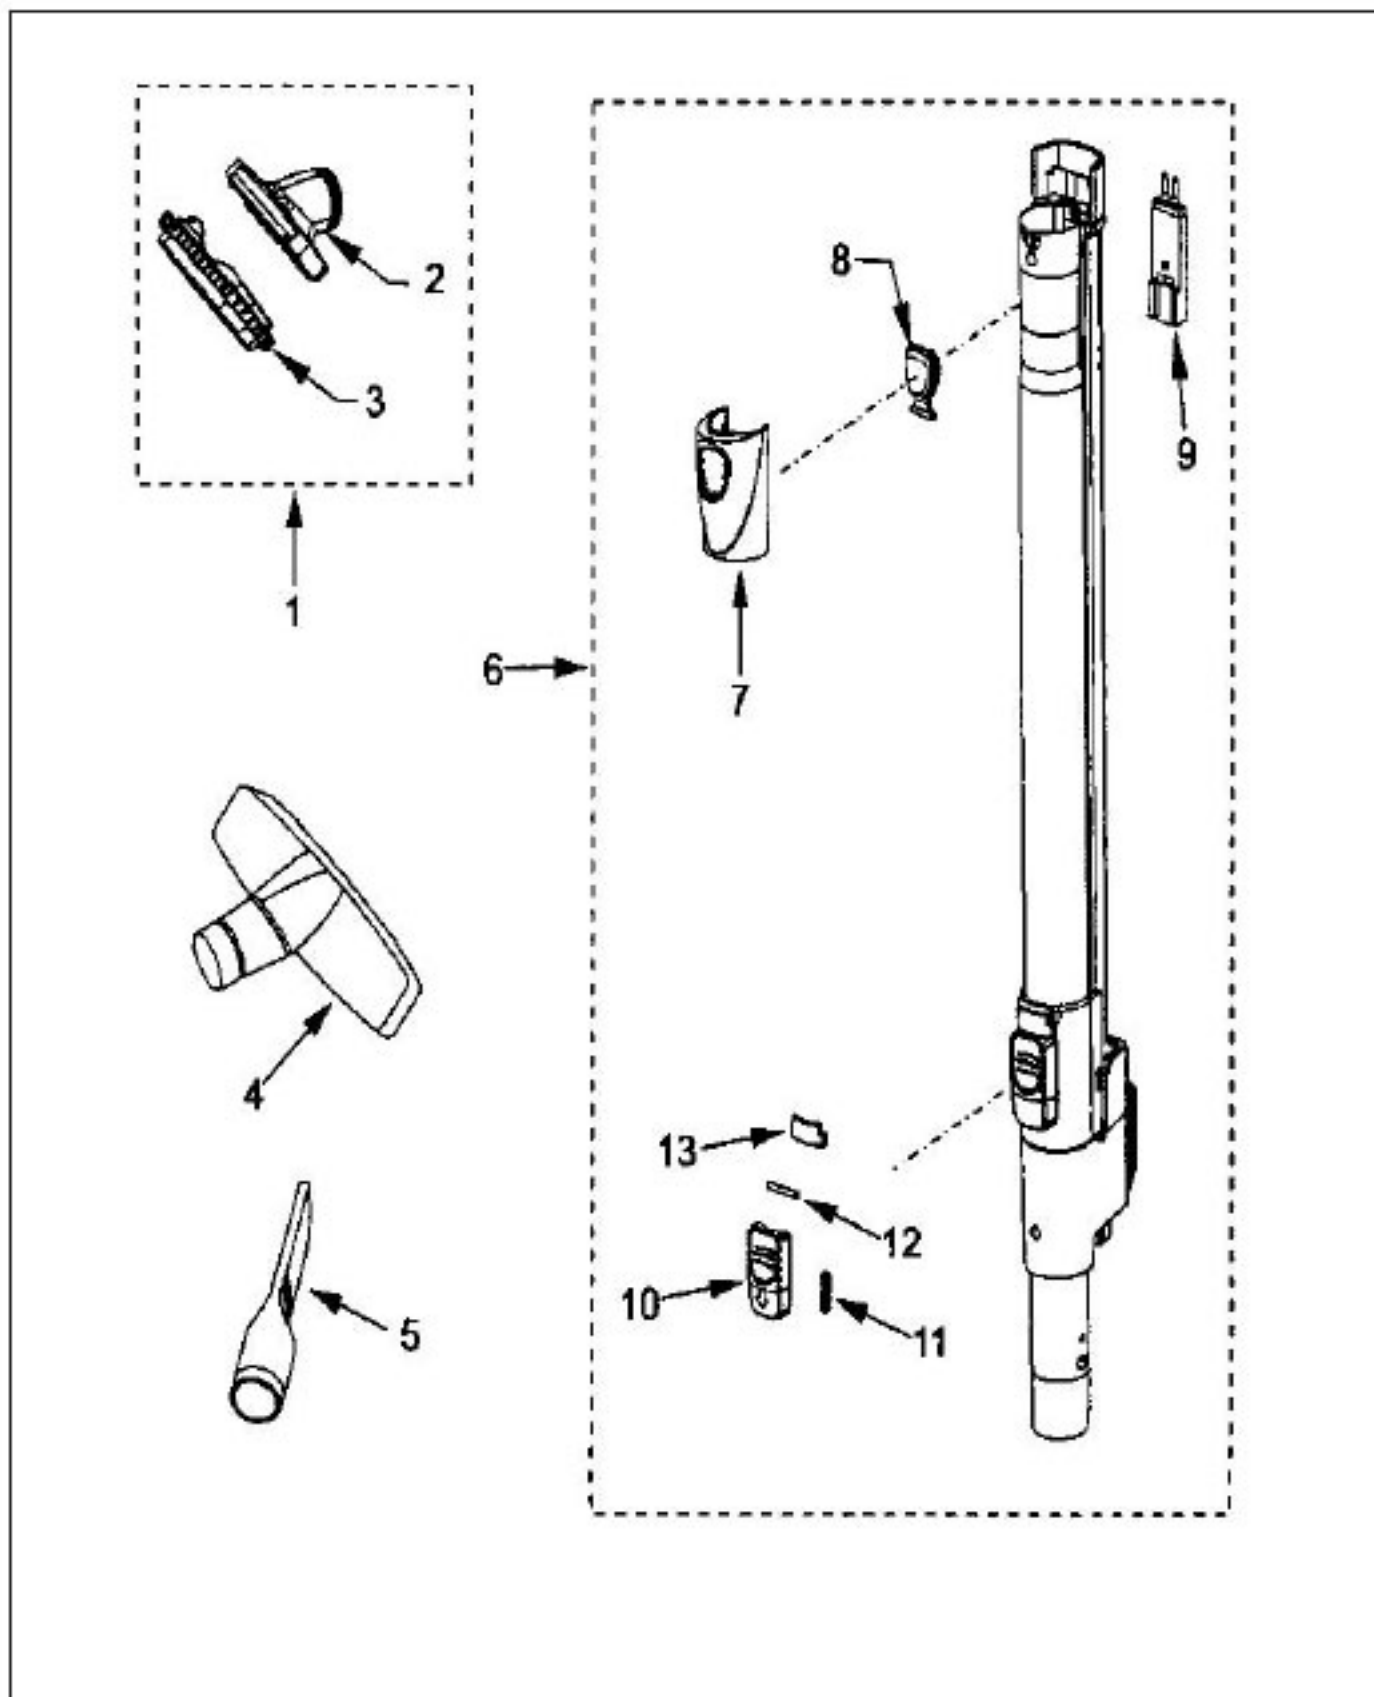

KENMORE Original & Replacement

CANISTER VACUUM Model 116.25615500

Original & Replacement **KENMORE**
CANISTER VACUUM Model 116.25615500

<u>KEY</u>	<u>PART NO.</u>	<u>DESCRIPTION</u>
1	KE-KC63RBZTZV07	Combination brush
2	KE-KC62RBZTZV07	Upholstery nozzle
3	KE-KC94QBZTZV07	Dusting brush
4	KE-4370614	Brush, floor
5	KE-8175100	Tool, crevice
6	KE-KC99PCPMZV06	Extension wand
7	KE-KC70QCPMZV06	Quick release upper
8	KE-KC13DCPMZV06	Quick release button
9	KE-8191782	Cover, fuse wand
10	KE-KC57HASMZV07	Sliding knob
11	KE-KC65DASMZ000	Spring
12	KE-KC27UASMZ000	Sliding pin
13	KE-KC06QASMZV06	Pipe cover