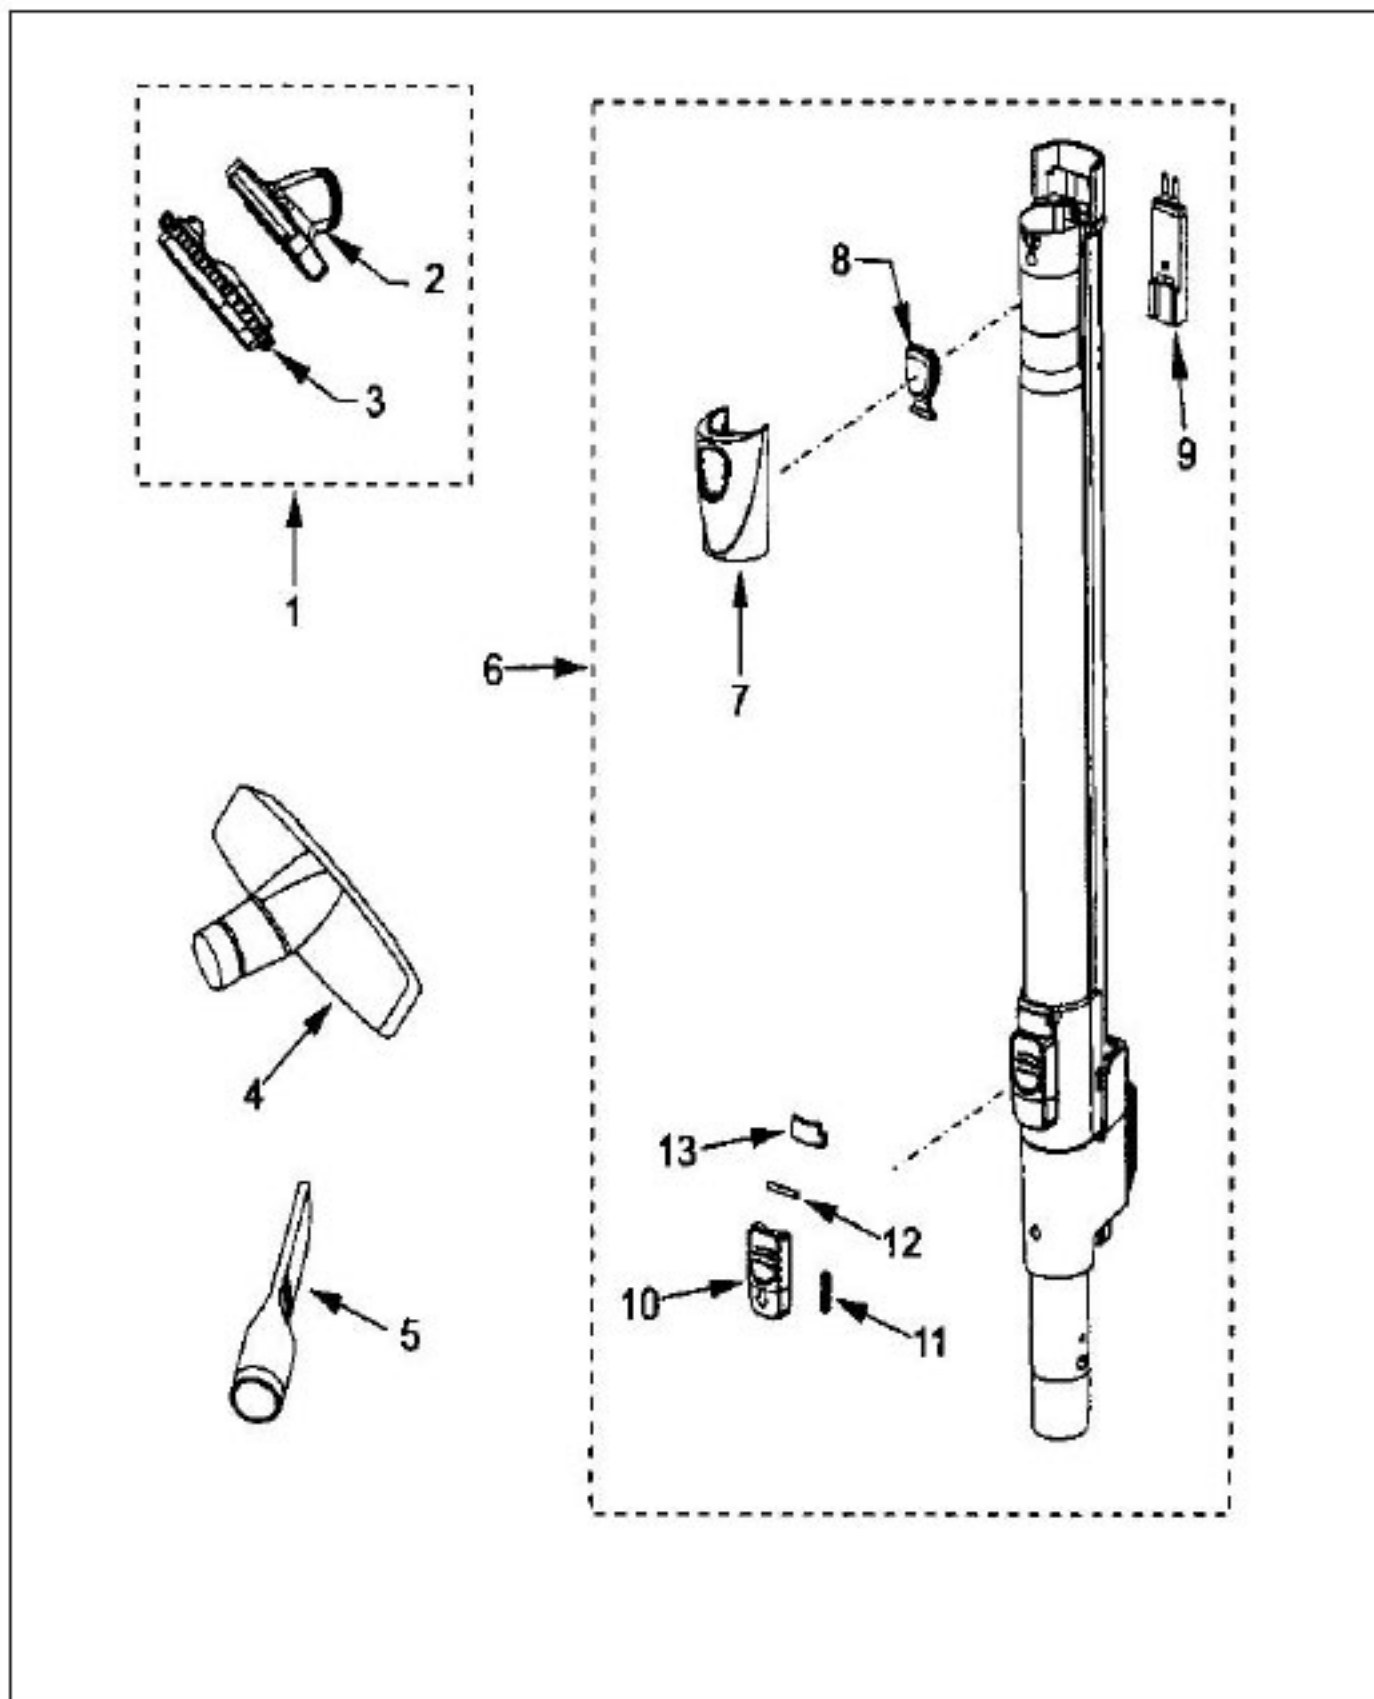

KENMORE Original & Replacement

CANISTER VACUUM Model 116.25615500

Original & Replacement **KENMORE**
CANISTER VACUUM Model 116.25615500

<u>KEY</u>	<u>PART NO.</u>	<u>DESCRIPTION</u>
1	KE-KC63RBZTZV07	Combination brush
2	KE-KC62RBZTZV07	Upholstery nozzle
3	KE-KC94QBZTZV07	Dusting brush
4	KE-4370614	Brush, floor
5	KE-8175100	Tool, crevice
6	KE-KC99PCPMZV06	Extension wand
7	KE-KC70QCPMZV06	Quick release upper
8	KE-KC13DCPMZV06	Quick release button
9	KE-8191782	Cover, fuse wand
10	KE-KC57HASMZV07	Sliding knob
11	KE-KC65DASMZ000	Spring
12	KE-KC27UASMZ000	Sliding pin
13	KE-KC06QASMZV06	Pipe cover