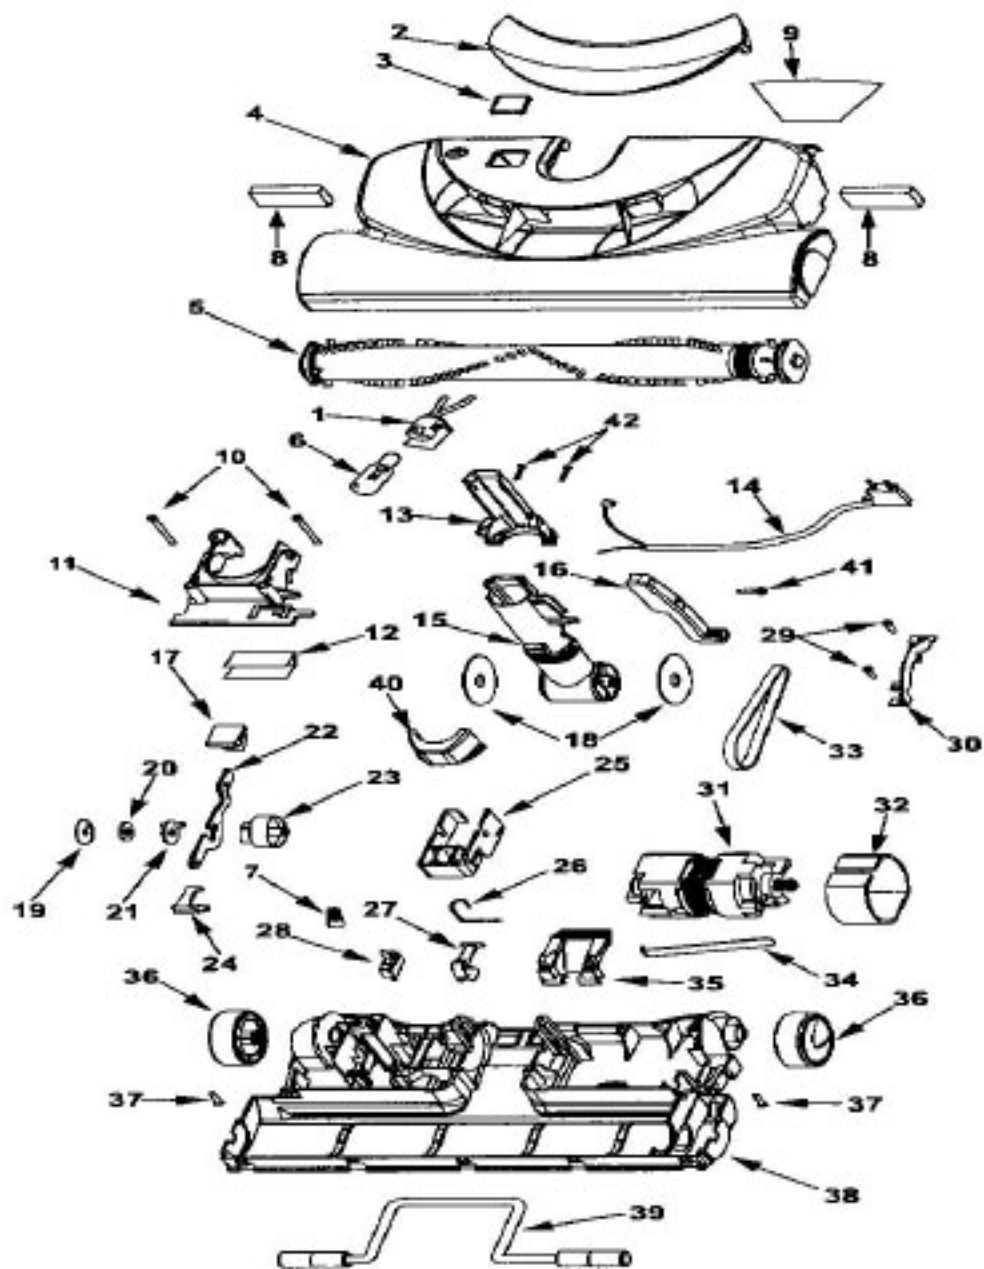

# KENMORE Original & Replacement

CANISTER VACUUM Model 116.25615500

Cord for Reel KE-4370695

KE-8195114 Cord Reel Ass'y

# Original & Replacement **KENMORE** CANISTER VACUUM Model 116.25615500

KEY	PART NO.	DESCRIPTION
1	KE-4370721	Socket, bulb
2	KE-KC21HBZTZ000	Light lens
3	KE-4369687	Window, cover (height adjustment)
4	KE-KC99RCPMZWUH	Nozzle housing
5	KE-8192535	Agitator unit
6	FA-3515	Light Bulb
7	SS-3270	Wire Nut
8	KE-4370713	Filter, intake/ exhaust (2)
9	KE-KC84HBZTZ000	Reflector, nozzle
10	KE-4368563	Screw, motor, case mounting
11	KE-KC25QAKTZV07	Swivel cap
12	KE-KC22HBZTZ000	Window reflector
13	KE-4370717	Cover, rear
14	KE-KC67VCMWZV06	Lead wire "a"
15	KE-KC92PCREZ000	Swivel
16	KE-8195108	Pedal, quick release
17	KE-4370577	Pad, foot pedal
18	KE-KS742019	Swivel seat
19	KE-KS722909	Washer, thrust
20	KE-KS725635	Washer
21	KE-KS722955	Catch indexing
22	KE-4370720	Indicator, level
23	KE-KS747291	Cam, indicator
24	KE-KS742016	Ratchet catch
25	KE-KS83MAKSV06	Indicator block
26	KE-725775	Spring, assist
27	KE-4370726	Lifter
28	KE-KC76FAXEZ000	Overload protector
29	KE-KS681297	Screw
30	KE-KS705093	Motor bridge
31	KE-KC90FCBJZ000	Motor
32	KE-KS747156	Motor gasket
33	KER-1080	Belt sears no.20-5218
34	KE-KS742002	Spring, motor adjustment
35	KE-KC47AGJ3R01	Handle release pedal
36	KE-KC99CBZTZV07	Rear Wheels
38	KE-KC03RBZTZV07	Lower plate
39	KE-KS744029	Front wheel assembly
40	KE-4370967	Front cover
41	KE-4370280	Screw, motor case mounting
42	KE-4368551	Screw, 8-24 x 1 (2)
43	KE-KC50XCMWZU01	