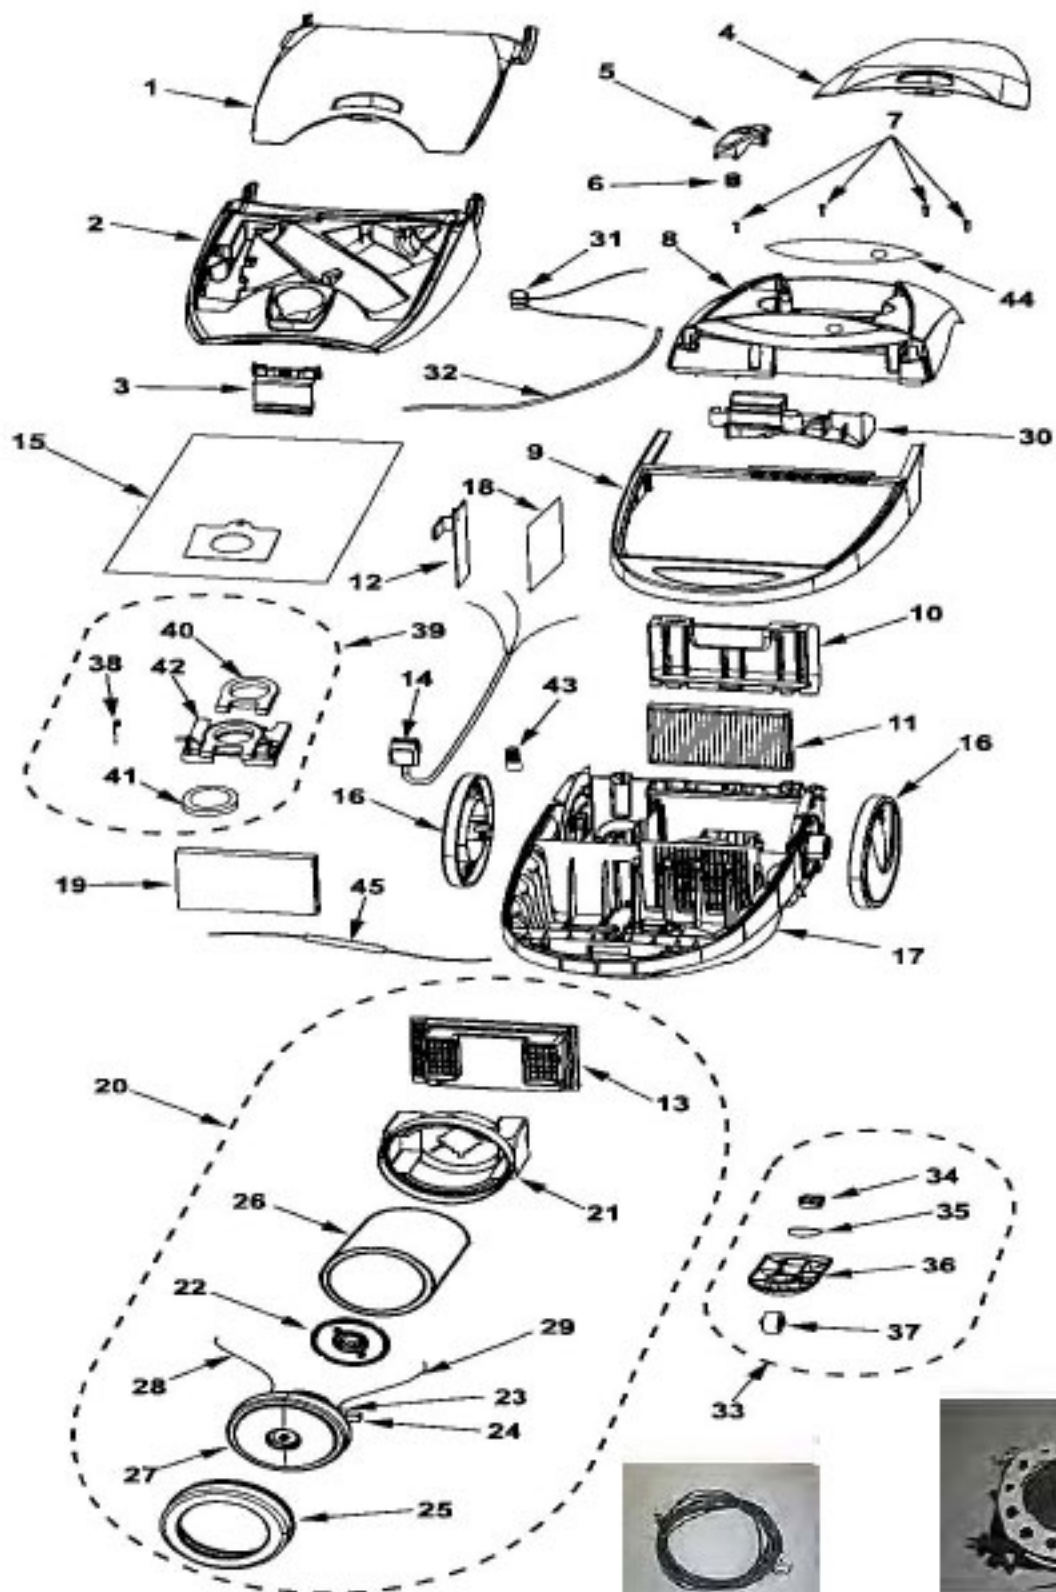

# KENMORE Original & Replacement

CANISTER VACUUM Model 116.25615500

Cord for Reel KE-4370695

KE-8195114 Cord Reel Ass'y

# Original & Replacement **KENMORE** CANISTER VACUUM Model 116.25615500

KEY	PART NO.	DESCRIPTION
1	KE-4370721	Socket, bulb
2	KE-KC21HBZTZ000	Light lens
3	KE-4369687	Window, cover (height adjustment)
4	KE-KC99RCPMZWUH	Nozzle housing
5	KE-8192535	Agitator unit
6	FA-3515	Light Bulb
7	SS-3270	Wire Nut
8	KE-4370713	Filter, intake/ exhaust (2)
9	KE-KC84HBZTZ000	Reflector, nozzle
10	KE-4368563	Screw, motor, case mounting
11	KE-KC25QAKTZV07	Swivel cap
12	KE-KC22HBZTZ000	Window reflector
13	KE-4370717	Cover, rear
14	KE-KC67VCMWZV06	Lead wire "a"
15	KE-KC92PCREZ000	Swivel
16	KE-8195108	Pedal, quick release
17	KE-4370577	Pad, foot pedal
18	KE-KS742019	Swivel seat
19	KE-KS722909	Washer, thrust
20	KE-KS725635	Washer
21	KE-KS722955	Catch indexing
22	KE-4370720	Indicator, level
23	KE-KS747291	Cam, indicator
24	KE-KS742016	Ratchet catch
25	KE-KS83MAKSV06	Indicator block
26	KE-725775	Spring, assist
27	KE-4370726	Lifter
28	KE-KC76FAXEZ000	Overload protector
29	KE-KS681297	Screw
30	KE-KS705093	Motor bridge
31	KE-KC90FCBJZ000	Motor
32	KE-KS747156	Motor gasket
33	KER-1080	Belt sears no.20-5218
34	KE-KS742002	Spring, motor adjustment
35	KE-KC47AGJ3R01	Handle release pedal
36	KE-KC99CBZTZV07	Rear Wheels
38	KE-KC03RBZTZV07	Lower plate
39	KE-KS744029	Front wheel assembly
40	KE-4370967	Front cover
41	KE-4370280	Screw, motor case mounting
42	KE-4368551	Screw, 8-24 x 1 (2)
43	KE-KC50XCMWZU01	