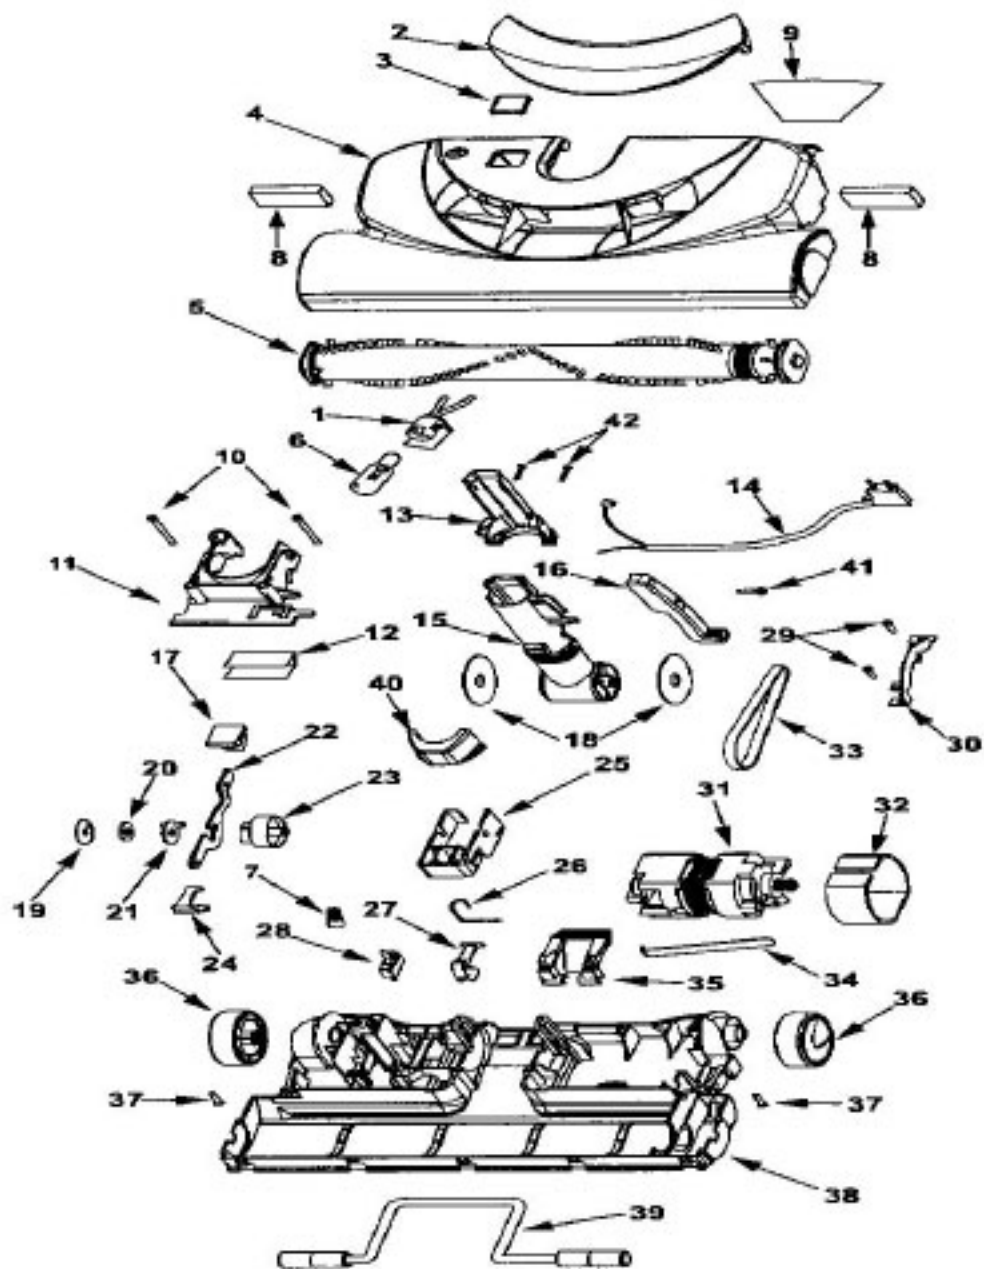

KENMORE Original & Replacement

CANISTER VACUUM Model 116.25615500

Original & Replacement **KENMORE** CANISTER VACUUM Model 116.25615500

KEY	PART NO.	DESCRIPTION
1	KE-4370721	Socket, bulb
2	KE-KC21HBZTZ000	Light lens
3	KE-4369687	Window, cover (height adjustment)
4	KE-KC99RCPMZWUH	Nozzle housing
5	KE-8192535	Agitator unit
6	FA-3515	Light Bulb
7	SS-3270	Wire Nut
8	KE-4370713	Filter, intake/ exhaust (2)
9	KE-KC84HBZTZ000	Reflector, nozzle
10	KE-4368563	Screw, motor, case mounting
11	KE-KC25QAKTZV07	Swivel cap
12	KE-KC22HBZTZ000	Window reflector
13	KE-4370717	Cover, rear
14	KE-KC67VCMWZV06	Lead wire "a"
15	KE-KC92PCREZ000	Swivel
16	KE-8195108	Pedal, quick release
17	KE-4370577	Pad, foot pedal
18	KE-KS742019	Swivel seat
19	KE-KS722909	Washer, thrust
20	KE-KS725635	Washer
21	KE-KS722955	Catch indexing
22	KE-4370720	Indicator, level
23	KE-KS747291	Cam, indicator
24	KE-KS742016	Ratchet catch
25	KE-KS83MAKSV06	Indicator block
26	KE-725775	Spring, assist
27	KE-4370726	Lifter
28	KE-KC76FAXEZ000	Overload protector
29	KE-KS681297	Screw
30	KE-KS705093	Motor bridge
31	KE-KC90FCBJZ000	Motor
32	KE-KS747156	Motor gasket
33	KER-1080	Belt sears no.20-5218
34	KE-KS742002	Spring, motor adjustment
35	KE-KC47AGJ3R01	Handle release pedal
36	KE-KC99CBZTZV07	Rear Wheels
38	KE-KC03RBZTZV07	Lower plate
39	KE-KS744029	Front wheel assembly
40	KE-4370967	Front cover
41	KE-4370280	Screw, motor case mounting
42	KE-4368551	Screw, 8-24 x 1 (2)
43	KE-KC50XCMWZU01