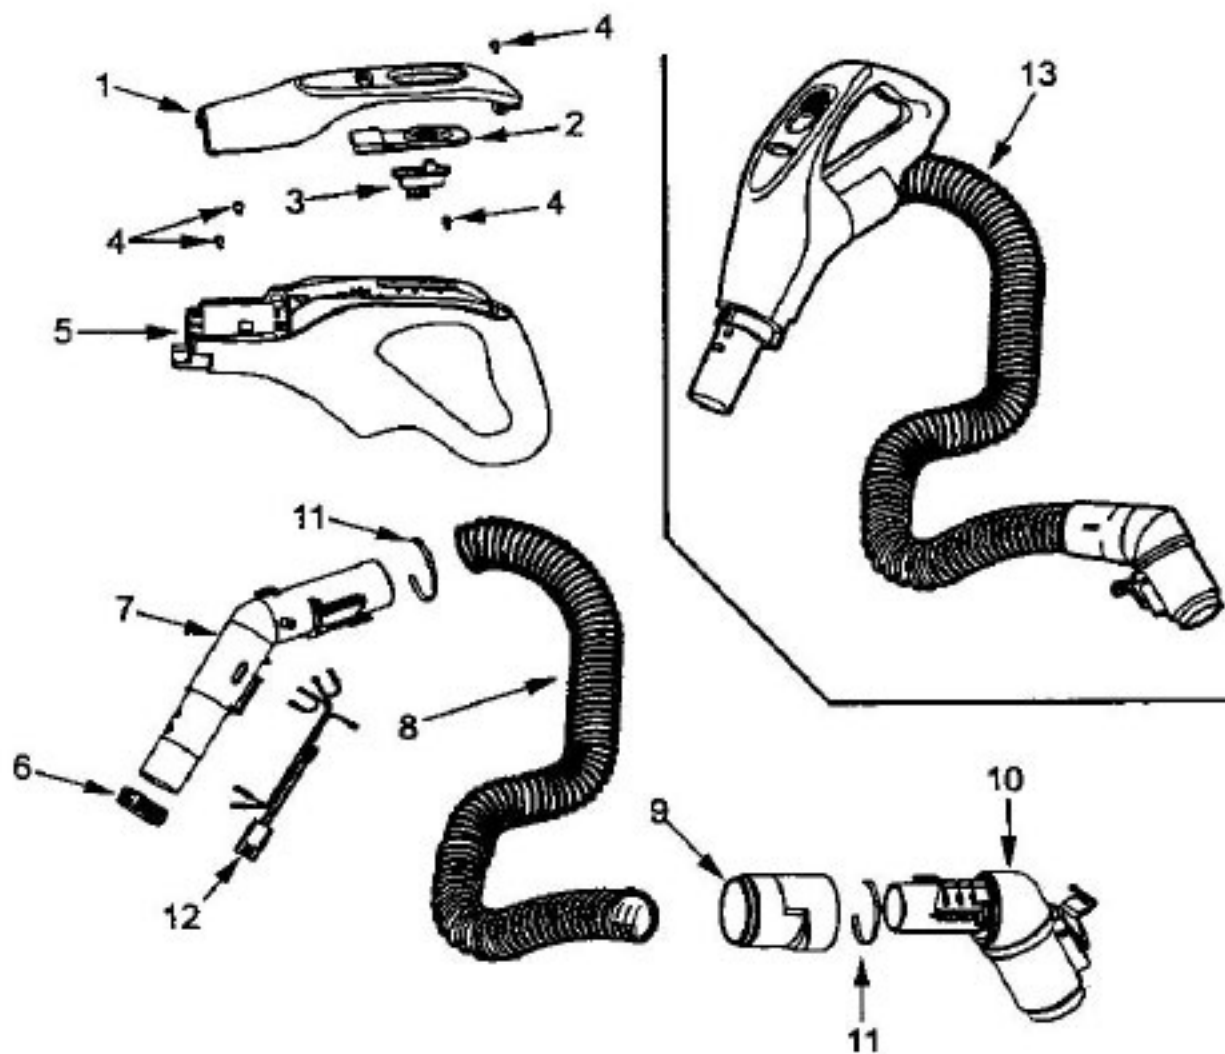

KENMORE Original & Replacement

CANISTER VACUUM Model 116.25615500

Original & Replacement **KENMORE**
CANISTER VACUUM Model 116.25615500

<u>KEY</u>	<u>PART NO.</u>	<u>DESCRIPTION</u>
1	KE-KC68GBZTZV07	Switch case
2	KE-KC02UBZTZVU6	Sliding knob
3	KE-8191600	Switch, 2-position
4	KE-4369085	Screw, knocking cam
5	KE-KC93BBZTZV06	Handle assembly
6	KE-4370593	Control, suction
7	KE-4370612	Curved pipe unit
8	KE-4370588	Hose, 3-wire
9	KE-4370325	Adapter, hose connection
10	KE-KC92PBZTZV06	Connection pipe
11	KE-KC04RATMZ000	Hose packing
12	KE-KC37GBZTZV06	Wire harness
13	KE-KC94PBZTZV07	Hose Assembly