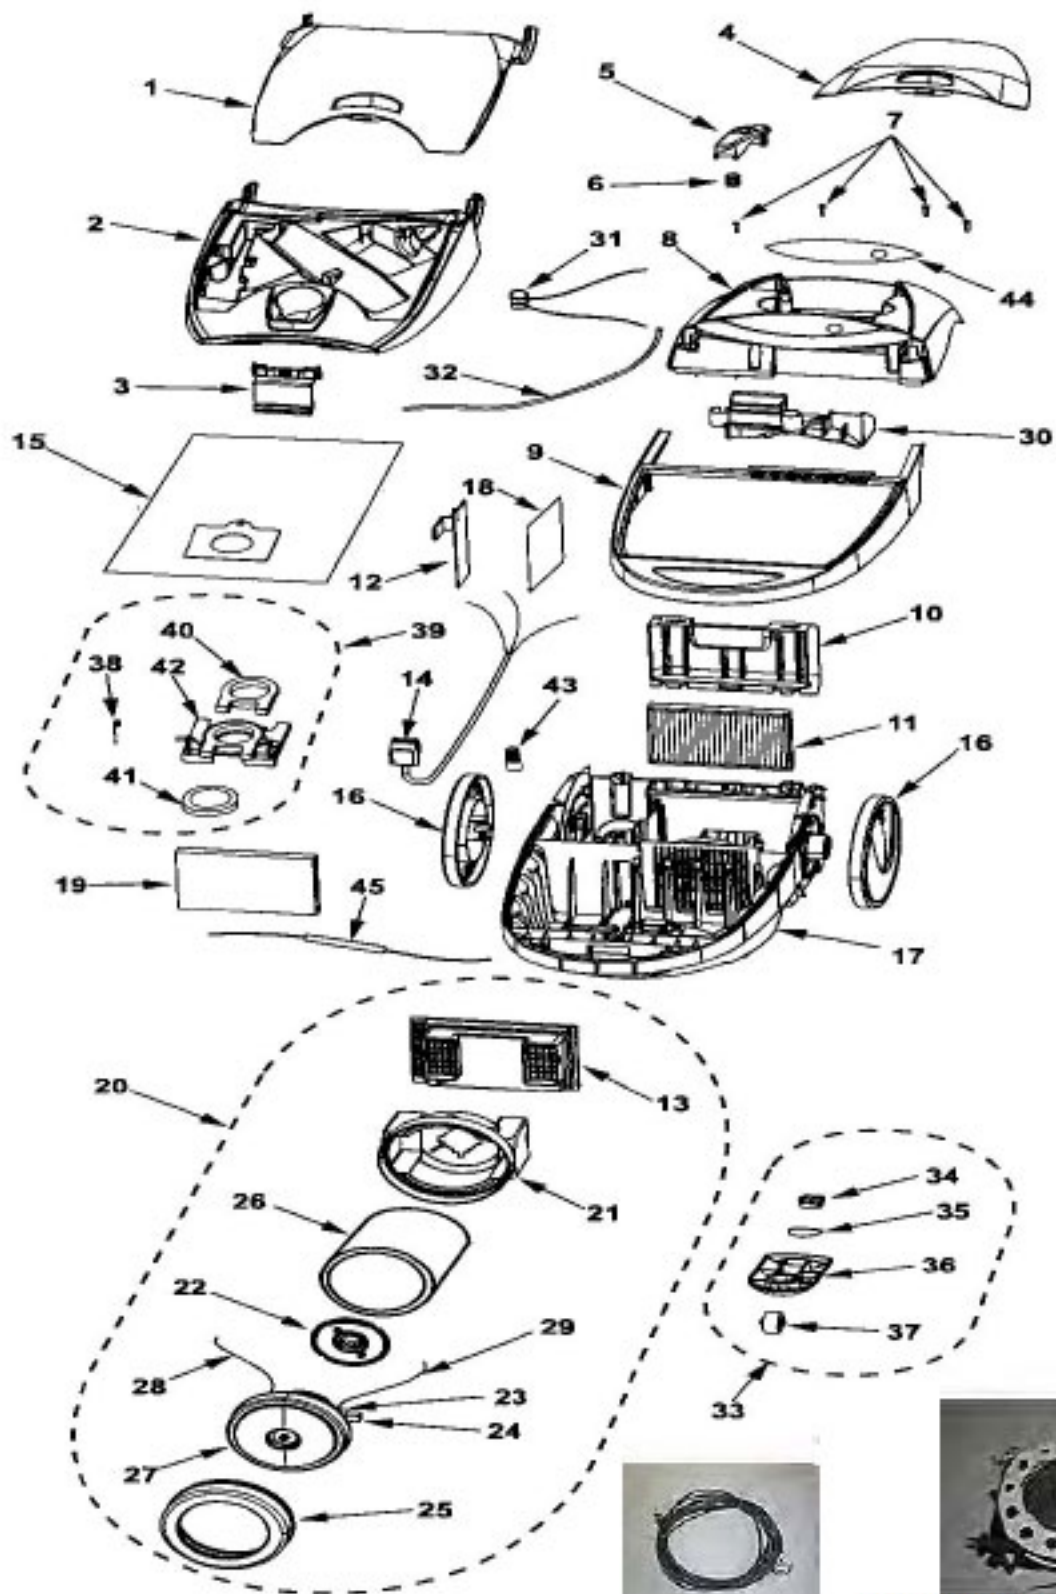

KE-8195114 Cord Reel Ass'y

KENMORE Original & Replacement

CANISTER VACUUM Model 116.25615500

Cord for Reel KE-4370695

Original & Replacement **KENMORE** CANISTER VACUUM Model 116.25615500

KEY	PART NO.	DESCRIPTION
1	KE-KC74PCPNZWUH	Tool storage cover ,deco
2	KE-KC60KCPMZWUH	Dust cover, deco
3	KE-KC01DBZTZV07	Latch
4	KE-KC74PCPMZWUH	Tool storage cover
5	KE-KC46NBZTZV06	Cord rewind button
6	KE-KS744258	Spring, cord rewind
7	KE-4368563	Screw, motor, case mounting
8	KE-KC48HBZTZWUH	Canopy
9	KE-KC31ABZTZV06	Furniture guard
10	KE-KC41KBZTZV06	Filter cover
11	KER-1800	Exhaust filter (hepa) sears no. 20-86889
12	KE-KC86WBZRZ000	P.c.b. assembly
13	KE-KC32FBZT1V07	Filter supporter
14	KE-KC90EBZTZV06	Receptacle assembly, 3-wire
15	KER-1455 1A	Dust bag (hepa) sears no. 20-50557
16	KE-KC99CBZNV07	Wheel
17	KE-KC03ABZT4V07	Lower body
18	KE-KC41FBZPZ000	Cooling guide
19	KE-8175084	Filter, motor safety sears no. 20-86883
20	KE-KC90FBZTZV07	Motor assembly
21	KE-KC10GBZTZV07	Motor enclosures
22	KE-KC03FBZTZ000	Motor support rubber, rear
23	NLA	
24	KE-4370655	Brush, motor (2)
25	KE-KC02FCPSZ000	Motor support rubber, front
26	KE-4370683	Suppressor, noise
27	KE-KC92FBEMZ000	Fan motor ,unit
28	KE-KC38GATMZ000	Lead wire, black
29	KE-KC43GAUYZ000	Lead wire assembly
30	KE-KC02ABZTZV06	Upper body
31	KE-4370741	Indicator, light switch (includes illus. 9)
32	KE-4370677	Adapter, tube vac switch
33	KE-KC95CBZTZV06	Caster unit
34	KE-KC12CBZTZ000	Counter weight
35	KE-KC41ABZTZV00	Rubber cushion
36	KE-KC34CBZTZV06	Caster supporter
37	KE-4370691	Caster. wheel
38	KE-KS706024	Spring, bag mount
39	KE-KC11KAKTZR01	Bag supporter assembly
40	KE-KC03LAKTZ000	Gasket, bag mount
41	KE-4370688	Packing , inlet
42	KE-KC10KAKTZR01	Bag mount
43	SS-3270	Wire Nut
44	KE-KC21TBZTZ000	Ornamental plate
45	KE-4370978	Lead wire assembly