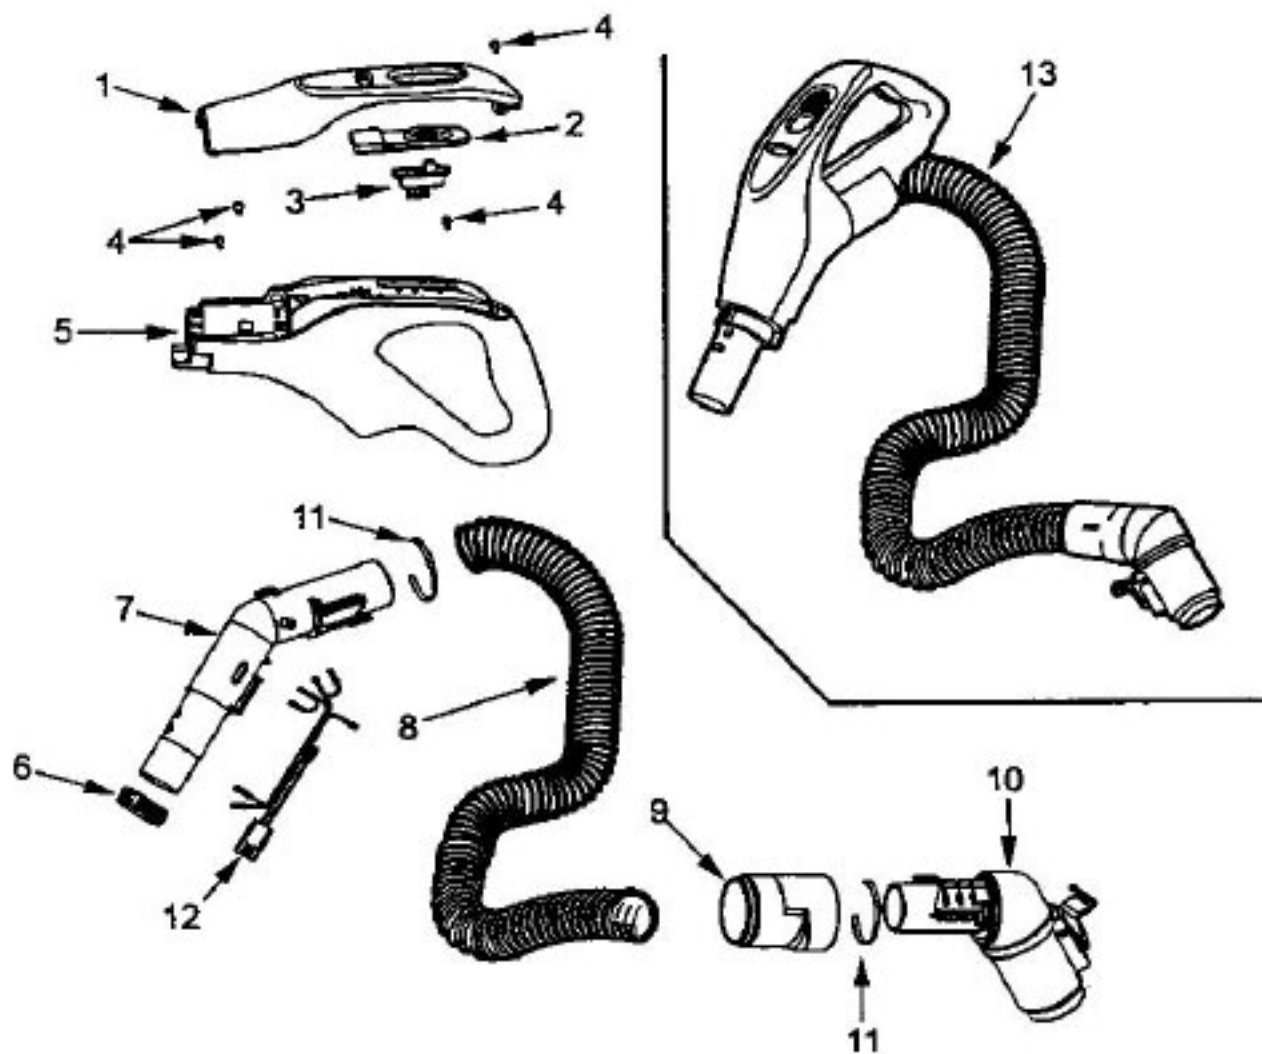

# Original & Replacement **KENMORE** CANISTER VACUUM Model 116.25615500

KEY	PART NO.	DESCRIPTION
1	KE-4370721	Socket, bulb
2	KE-KC21HBZTZ000	Light lens
3	KE-4369687	Window, cover (height adjustment)
4	KE-KC99RCPMZWUH	Nozzle housing
5	KE-8192535	Agitator unit
6	FA-3515	Light Bulb
7	SS-3270	Wire Nut
8	KE-4370713	Filter, intake/ exhaust (2)
9	KE-KC84HBZTZ000	Reflector, nozzle
10	KE-4368563	Screw, motor, case mounting
11	KE-KC25QAKTZV07	Swivel cap
12	KE-KC22HBZTZ000	Window reflector
13	KE-4370717	Cover, rear
14	KE-KC67VCMWZV06	Lead wire "a"
15	KE-KC92PCREZ000	Swivel
16	KE-8195108	Pedal, quick release
17	KE-4370577	Pad, foot pedal
18	KE-KS742019	Swivel seat
19	KE-KS722909	Washer, thrust
20	KE-KS725635	Washer
21	KE-KS722955	Catch indexing
22	KE-4370720	Indicator, level
23	KE-KS747291	Cam, indicator
24	KE-KS742016	Ratchet catch
25	KE-KS83MAKSV06	Indicator block
26	KE-725775	Spring, assist
27	KE-4370726	Lifter
28	KE-KC76FAXEZ000	Overload protector
29	KE-KS681297	Screw
30	KE-KS705093	Motor bridge
31	KE-KC90FCBJZ000	Motor
32	KE-KS747156	Motor gasket
33	KER-1080	Belt sears no.20-5218
34	KE-KS742002	Spring, motor adjustment
35	KE-KC47AGJ3R01	Handle release pedal
36	KE-KC99CBZTZV07	Rear Wheels
38	KE-KC03RBZTZV07	Lower plate
39	KE-KS744029	Front wheel assembly
40	KE-4370967	Front cover
41	KE-4370280	Screw, motor case mounting
42	KE-4368551	Screw, 8-24 x 1 (2)
43	KE-KC50XCMWZU01	

# KENMORE Original & Replacement

CANISTER VACUUM Model 116.25615500

Original & Replacement **KENMORE**  
CANISTER VACUUM Model 116.25615500

<u>KEY</u>	<u>PART NO.</u>	<u>DESCRIPTION</u>
1	KE-KC68GBZTZV07	Switch case
2	KE-KC02UBZTZVU6	Sliding knob
3	KE-8191600	Switch, 2-position
4	KE-4369085	Screw, knocking cam
5	KE-KC93BBZTZV06	Handle assembly
6	KE-4370593	Control, suction
7	KE-4370612	Curved pipe unit
8	KE-4370588	Hose, 3-wire
9	KE-4370325	Adapter, hose connection
10	KE-KC92PBZTZV06	Connection pipe
11	KE-KC04RATMZ000	Hose packing
12	KE-KC37GBZTZV06	Wire harness
13	KE-KC94PBZTZV07	Hose Assembly