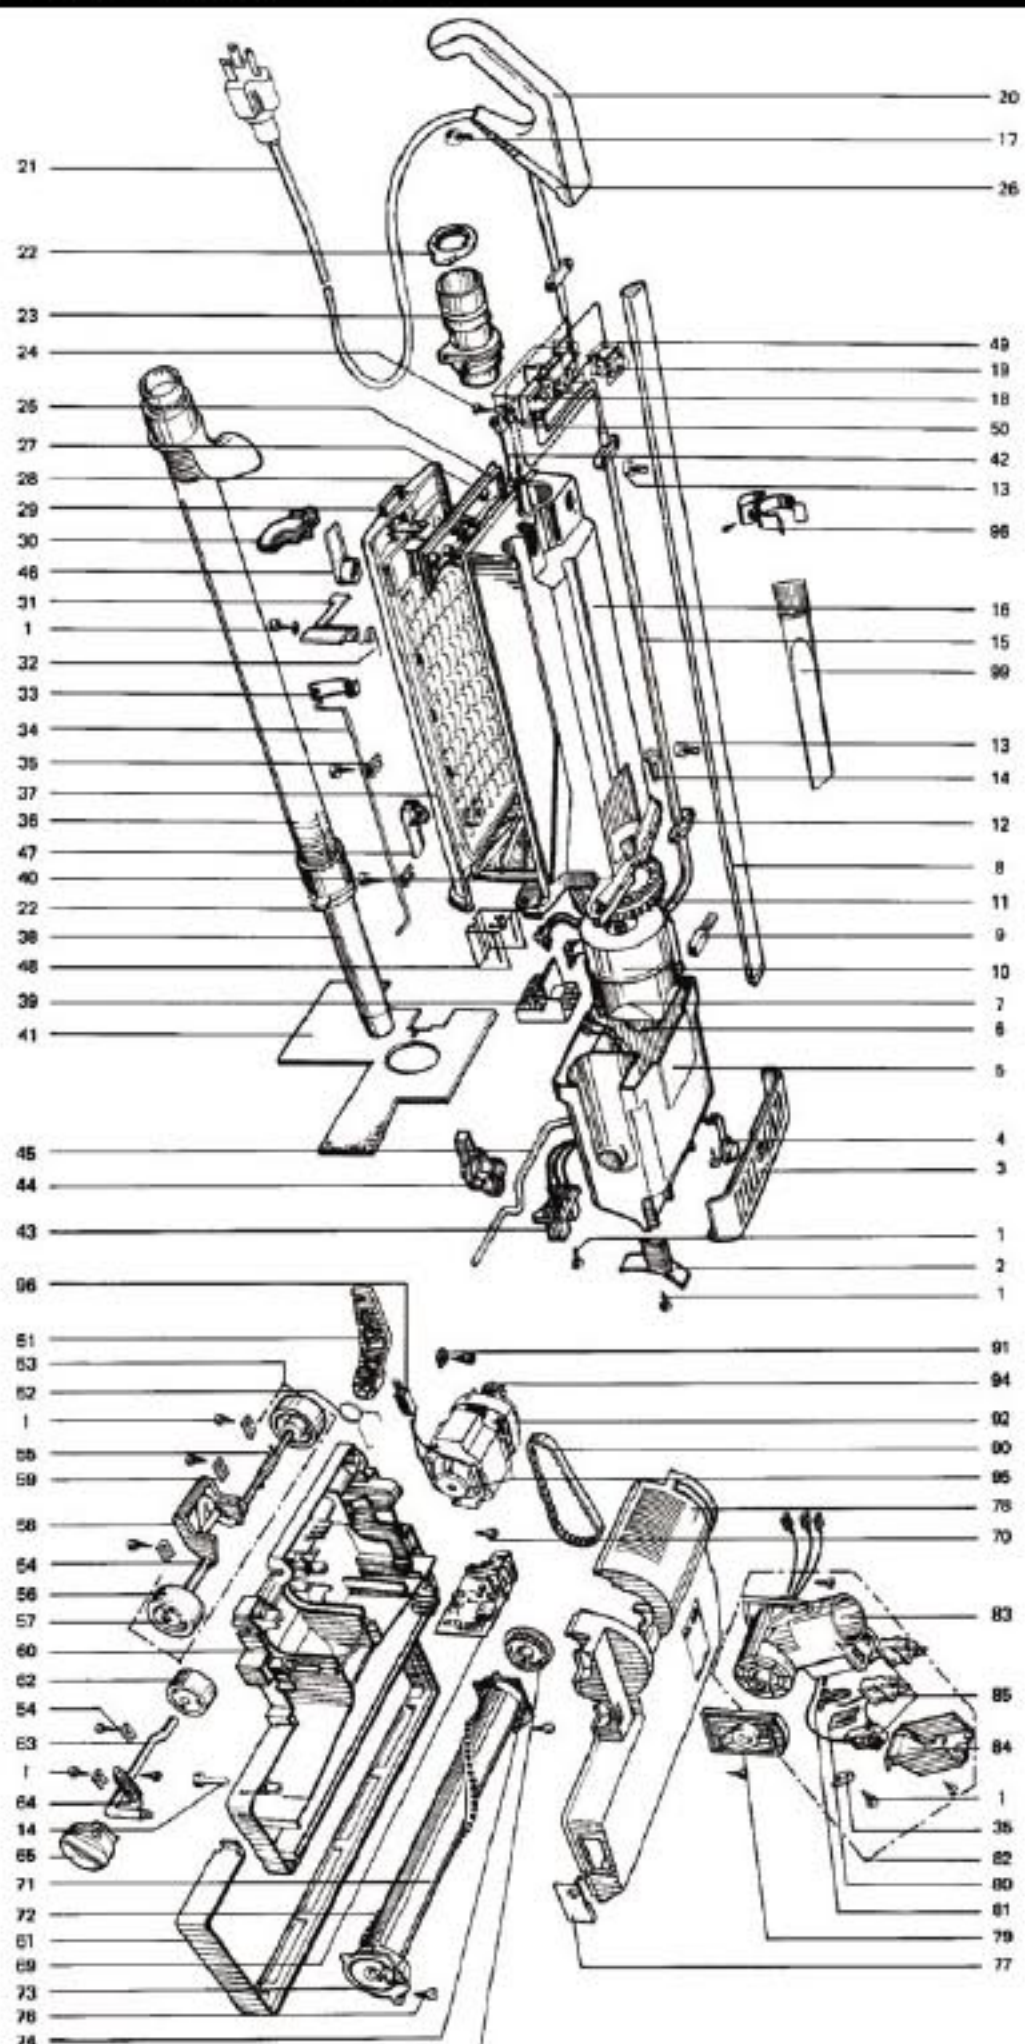

This Owner's Manual is provided and hosted by [Appliance Factory Parts](http://www.appliancefactoryparts.com).

Windsor VERSAMATIC VSE1-3 Owner's Manual

[Shop genuine replacement parts for Windsor
VERSAMATIC VSE1-3](#)

[Find Your Windsor Vacuum Cleaner Parts - Select From 26 Models](#)

----- Manual continues below -----

Models: Versamatic VSE1-3, VSE2-3

- 25 WI-1420
- 26 WI-1596
- 27 WI-1026
- 28 WI-1139
- 29 WI-1057
- 30 WI-1069
- 31 WI-1040
- 32 WI-1041
- 33 WI-1027
- 34 WI-1025
- 35 WI-1073
- 36 WI-1516
- 37 WI-1059
- 38 WI-1517
- 39 WI-1265
- 40 WI-1044
- 41 WI-1543
- 42 WI-0818
- 43 WI-1545
- 44 WI-0819
- 45 WI-1530
- 46 WI-1461
- 47 WI-1462
- 48 WI-1524
- 49 WI-1280
- 50 WI-1281
- 51 WI-2531
- 52 WI-2545
- 53 WI-2539
- 53 WI-4519
- 54 WI-2525
- 54 WI-4523
- 55 WI-2010
- 56 WI-2012
- 56 WI-4009
- 57 WI-0030
- 58 WI-2528
- 59 WI-2014
- 60 WI-2543
- 60 WI-4529
- 61 WI-2522
- 61 WI-4522
- 62 WI-4072
- 63 WI-2524
- 63 WI-4006
- 64 WI-4019
- 65 WI-4013
- 69 WI-2572
- 69 WI-4532
- 70 WI-0105
- 71 WI-2030
- 71 WI-4033
- 72 WI-2046
- 72 WI-4028
- 73 WI-2047
- 74 WI-2091
- 75 WI-2458
- 76 WI-0103
- 77 WI-2542
- 78 WI-2544
- 78 WI-4530
- 79 WI-2538
- 80 WI-2546
- 81 WI-2534
- 82 WI-2510
- 83 WI-2529
- 84 WI-2530
- 85 WI-2541