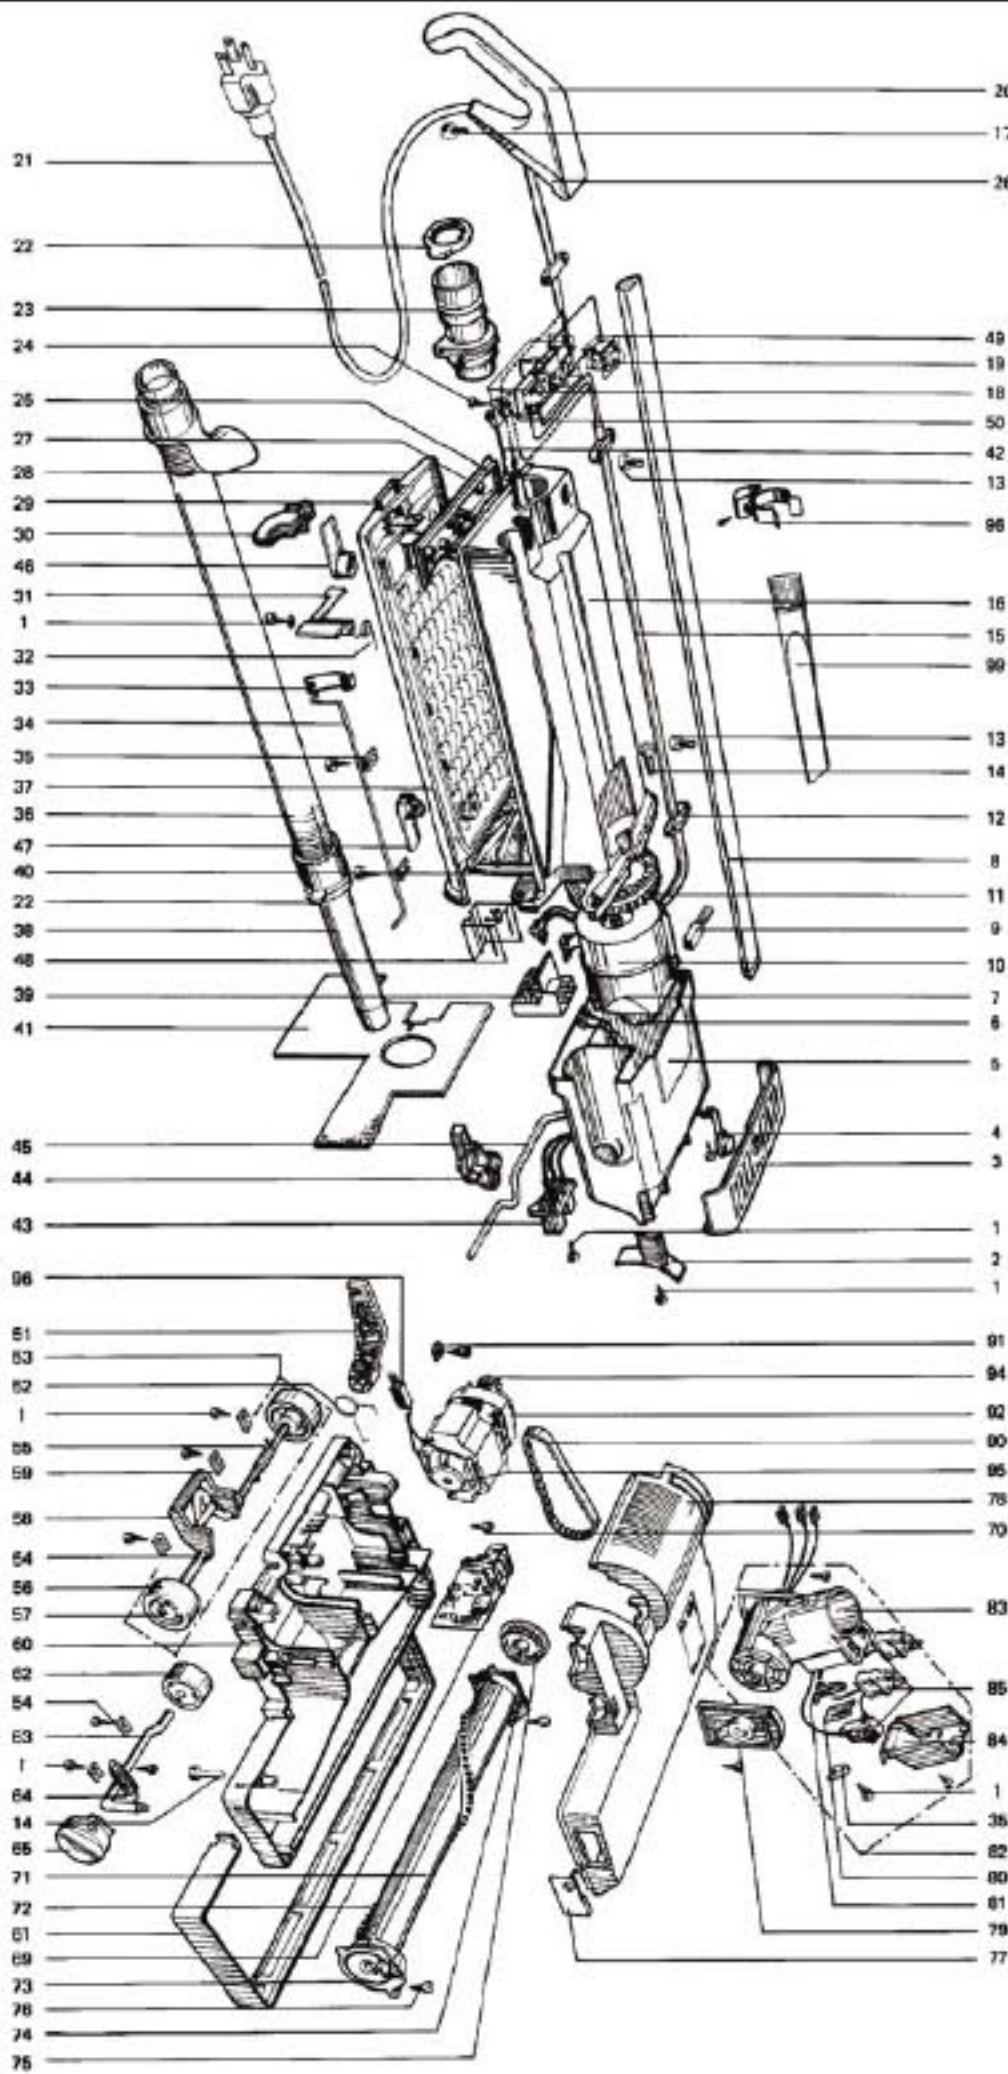

Models: Versamatic VSE1-3, VSE2-3

25	WI-1420	Grommet
26	WI-1596WS	Handle Grip Cover
27	WI-1026UL	Cover, switch housing
28	WI-1139BL	Back Cover
29	WI-1057BL	Latch, w/ spring & pins
30	WI-1069UL	Switch Holder
31	WI-1040	Lever, dust bag
32	WI-1041	Return Spring
33	WI-1027	Leaf Spring
34	WI-1025	Connecting Rod
35	WI-1073	Clamp
36	WI-1516	Hose
37	WI-1059	Seal, back cover
38	WI-1517	Hand Nozzle
39	WI-1265UL	Terminal Block
40	WI-1044	Filter, vacuum motor
41	WI-1543	Sound Insulation
42	WI-0818	Antistatic Wire
43	WI-1545UL	Holder, female contact, 3-wire
44	WI-0819	Locking Catch
45	WI-1530	Locking Rod
46	WI-1461BL	Cable Hook
47	WI-1462BL	Cable Hook, turnable
48	WI-1524	Cover, terminal block
49	WI-1280	Cover, switch
50	WI-1281	Cover, PC board
51	WI-2531	Support Lever
52	WI-2545	Return Spring
53	WI-2539	Axle Assy, VSE1-3
53	WI-4519	Axle Assy, VSE2-3
54	WI-2525	Axle, VSE1-3
54	WI-4523	Axle, VSE2-3
55	WI-2010	Axle Spring
56	WI-2012	Wheel, VSE1-3
56	WI-4009	Wheel, VSE2-3
57	WI-00308	End Clip
58	WI-2528	Foot Pedal
59	WI-2014	Clamp
60	WI-2543BL	Chassis, VSE1-3
60	WI-4529BL	Chassis, VSE2-3
61	WI-2522WS	Bumper, VSE1-3
61	WI-4522WS	Bumper, VSE2-3
62	WI-4072	Pile Adjust Wheel
63	WI-2524	Axle, pile adjust., VSE1-3
63	WI-4006	Axle, pile adjust., VSE2-3
64	WI-4019	Spring
65	WI-4013	Button, pile adjustment
69	WI-2572ER	PC Board, VSE1-3
69	WI-4532ER	PC Board, VSE2-3
70	WI-0105	Screw
71	WI-2030ER	Brush Roll, no ends, VSE1-3
71	WI-4033ER	Brush Roll, no ends, VSE2-3
72	WI-2046	Brush Strip, VSE1-3
72	WI-4028	Brush Strip, VSE2-3
73	WI-2047	Bearing Block, RH
74	WI-2091	Bearing Block, LH
75	WI-2458	Pulley, brush roll
76	WI-0103	Screw
77	WI-2542	Brush Strip Cover, w/screw
78	WI-2544WI	Cover, VSE1-3
78	WI-4530BLU	Cover, VSE2-3
79	WI-2538	Swivel Support
80	WI-2546	Leaf Spring
81	WI-2534	Switch Lever
82	WI-2510UL	Swivel Neck Assy, 3-wire
83	WI-2529UL	Swivel Neck
84	WI-2530	Cover, swivel neck
85	WI-2541UL	Wire-on Swivel Neck, w/cpl.
90	WI-4024	Drive Belt
91	WI-0141	Locking Washer
92	WI-2241UE	Brush Motor, 150w, VSE1-3
92	WI-4022UE	Brush Motor, 200w, VSE2-3
94	WI-2025	Motor Pulley
95	WI-0227	Ball Bearing, motor
96	WI-0512	Carbon Brush
98	WI-1081	Clip
99	WI-1092	Crevice Tool
	WI-2003CS	Paper Bags, 10 pk
	WI-1079	Cloth Bag Assembly
REPLACEMENT PARTS "MADE TO FIT"		
399		Paper Bags, 10 pack
WI-130		Belt, sold each