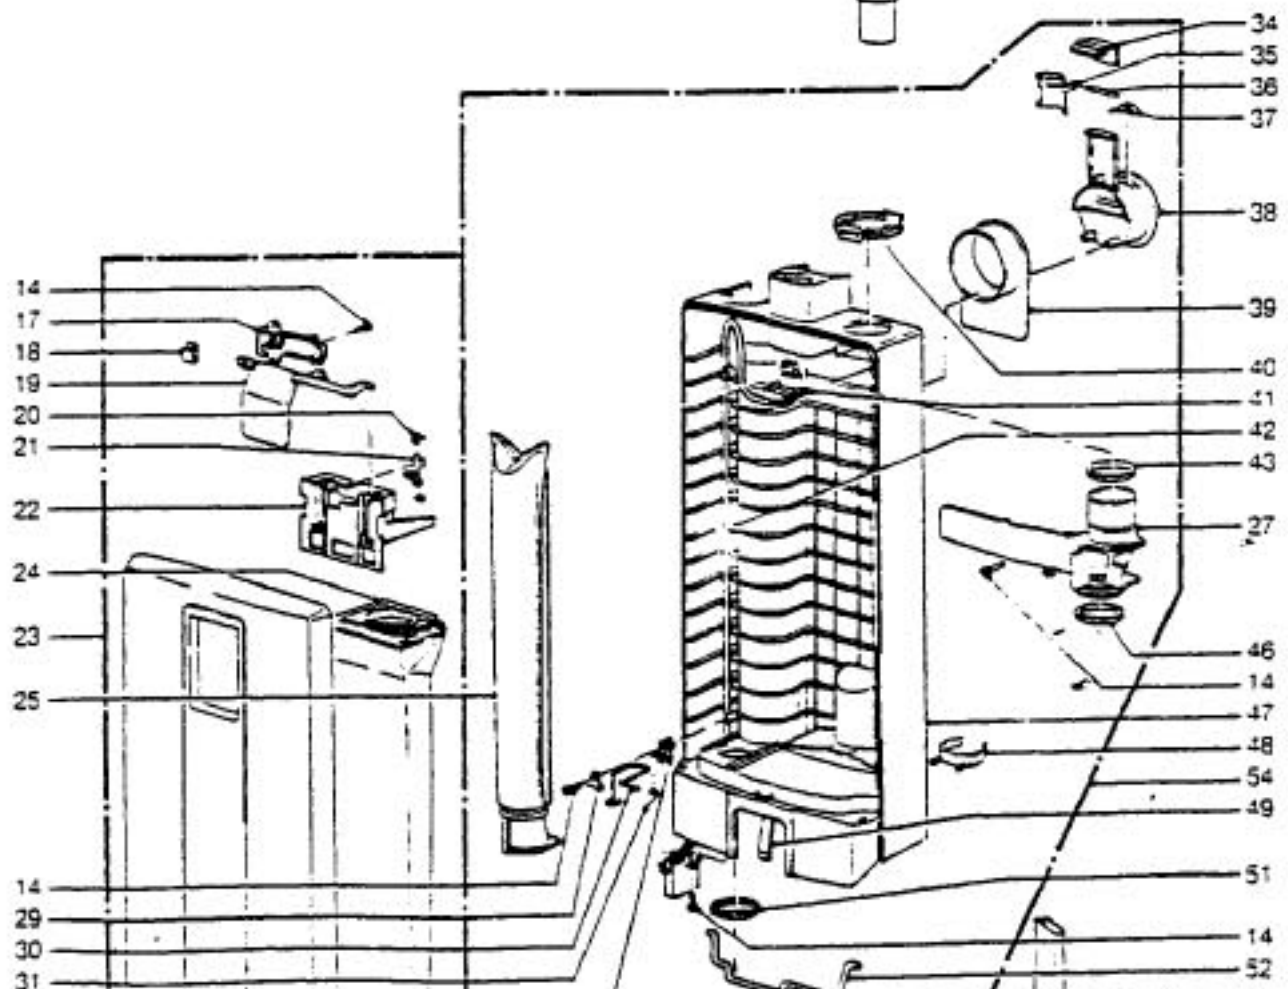

Models: Sensor SR12, SR15, SR18

Index	Part No.
1	WI-5625UL
2	WI-5296EV
3	WI-5359HC
4	WI-23011
5	WI-0532
6	WI-5160BL
7	WI-5161HC
8	WI-5162
9	WI-0103
10	WI-0846
11	WI-5256ER
12	WI-0129
13	WI-5187
14	WI-0102
15	WI-5040HC
16	WI-5045HC
17	WI-5307
18	WI-5319
19	WI-5306BL
20	WI-5091
21	WI-5360
22	WI-5324
23	WI-5286WI
24	WI-5300CS
25	WI-5301ER
27	WI-5380HC
29	WI-1073
30	WI-5208
31	WI-5210
32	WI-5164
33	WI-5082BL
34	WI-5098HC
35	WI-5099
36	WI-0187
37	WI-5146
38	WI-5145HC
39	WI-5144HC
40	WI-5137HC
41	WI-5255ER
42	WI-5266
43	WI-5043
46	WI-5289
47	WI-5281HC
48	WI-5128
49	WI-5084
50	WI-5127
51	WI-5163
52	WI-5083
53	WI-5085HC
54	WI-5215UL
55	WI-1092HC
56	WI-1491HC