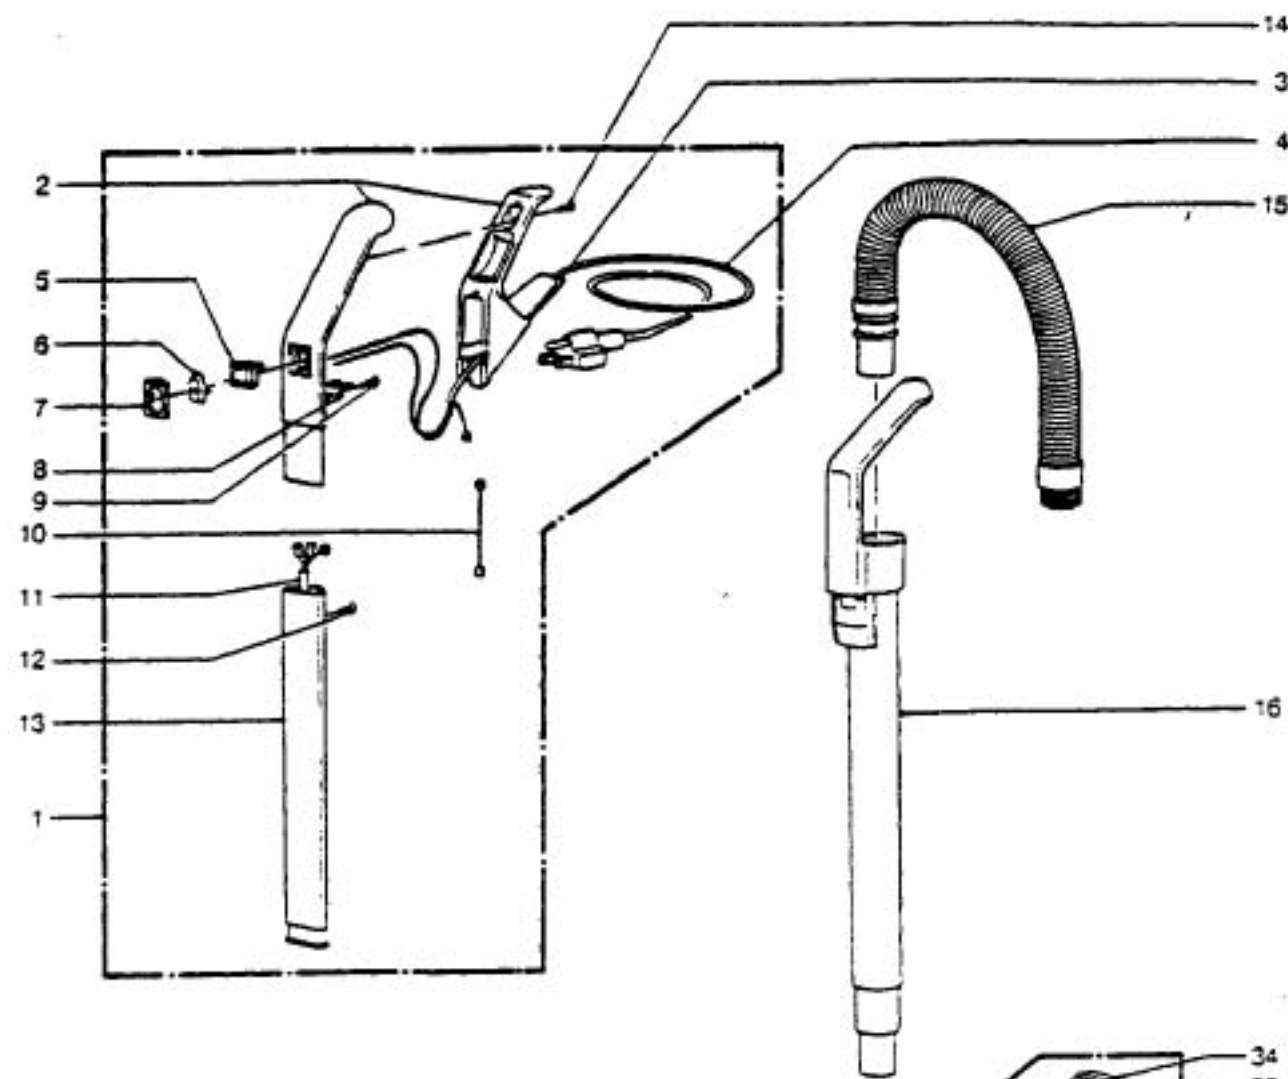

Models: Sensor SR12, SR15, SR18

Index	Part No.
1	WI-5625UL
2	WI-5296EV
3	WI-5359HC
4	WI-23011
5	WI-0532
6	WI-5160BL
7	WI-5161HC
8	WI-5162
9	WI-0103
10	WI-0846
11	WI-5256ER
12	WI-0129
13	WI-5187
14	WI-0102
15	WI-5040HC
16	WI-5045HC
17	WI-5307
18	WI-5319
19	WI-5306BL
20	WI-5091
21	WI-5360
22	WI-5324
23	WI-5286WI
24	WI-5300CS
25	WI-5301ER
27	WI-5380HC
29	WI-1073
30	WI-5208
31	WI-5210
32	WI-5164
33	WI-5082BL
34	WI-5098HC
35	WI-5099
36	WI-0187
37	WI-5146
38	WI-5145HC
39	WI-5144HC
40	WI-5137HC
41	WI-5255ER
42	WI-5266
43	WI-5043
46	WI-5289
47	WI-5281HC
48	WI-5128
49	WI-5084
50	WI-5127
51	WI-5163
52	WI-5083
53	WI-5085HC
54	WI-5215UL
55	WI-1092HC
56	WI-1491HC