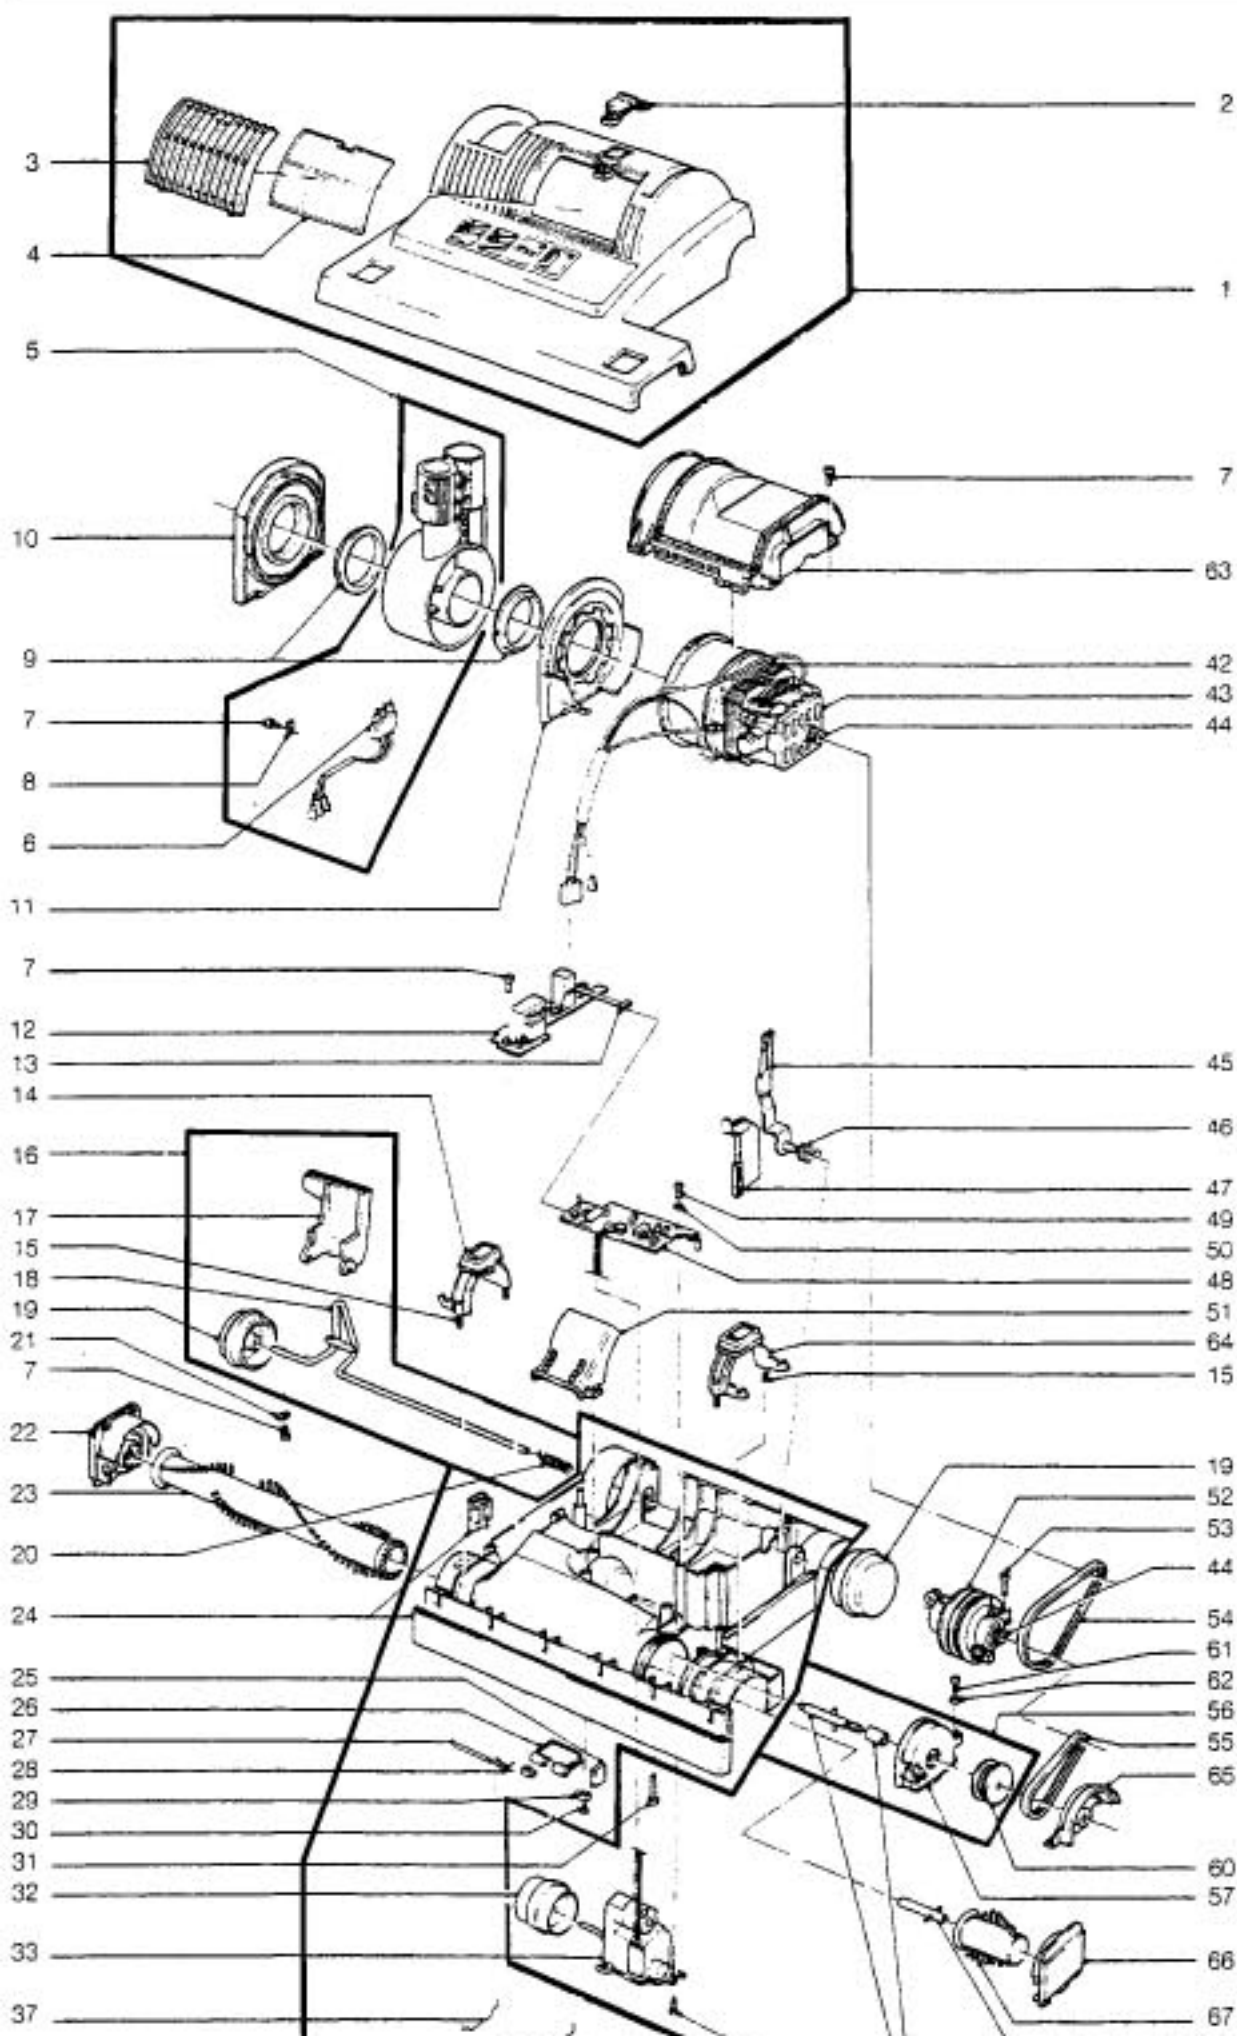

This Owner's Manual is provided and hosted by [Appliance Factory Parts](#).

Windsor SENSOR SR18 Owner's Manual

[Shop genuine replacement parts for Windsor SENSOR SR18](#)

[Find Your Windsor Vacuum Cleaner Parts - Select From 26 Models](#)

----- Manual continues below -----

Models: Sensor SR12, SR15, SR18

Index	Part No.	
1	WI-5346UL	Co
	WI-5347UL	Co
	WI-5348UL	Co
2	WI-5008BL	Ca
3	WI-5007UL	Co
4	WI-5143	Ex
5	WI-5257HG	Sw
6	WI-5258UL	M
7	WI-0102	Sc
8	WI-2494	Ca
9	WI-5101	SI
10	WI-5178	Sc
11	WI-5177	Sc
12	WI-5203ER	12
13	WI-5205	Ri
14	WI-5102BL	Br
15	WI-5103	Sp
16	WI-5051HG	Ax
17	WI-5059	Fo
18	WI-5053	Ax
19	WI-5055HG	W
20	WI-2010	Ax
21	WI-2014	Ax
22	WI-5287BL	Be
23	WI-5010WI	Br
	WI-5290WI	Br
	WI-5276WI	Br
24	WI-5005HG	Bu
	WI-5230HG	Bu
	WI-5231HG	Bu
25	WI-5155HG	Ru
26	WI-5172OR	Ac
27	WI-5303	Ax
28	WI-5304	Sp
29	WI-5154HG	Hi
30	WI-0100	Sc
31	WI-0176	Sc
32	WI-5174HG	Pi
33	WI-5060ER	Se
34	WI-5411HG	Bo
	WI-5413HG	Bo
	WI-5275	Bo
35	WI-5412HG	Re
	WI-5414HG	Re
	WI-5416HG	Re
36	WI-54001	Se
	WI-54002	Se
37	WI-5401	W
38	WI-5402	W
39	WI-0112	Sc
41	WI-5320UL	Ch
	WI-5321UL	Ch
	WI-5322UL	Ch
42	WI-0511	Ca
	WI-5272UL	M
43	WI-5100	Ru
44	WI-5117	M
45	WI-5129	Su
46	WI-5107	Su
47	WI-5112SW	M
48	WI-5740	Ca
49	WI-0107	Sc
50	WI-0143	W
51	WI-5173SW	Ca
52	WI-5318UL	Se
	WI-5331UL	Se
53	WI-0104	Sc
54	WI-5379	Be
55	WI-5110	Be
56	WI-5029HG	Be
	WI-5242HG	P