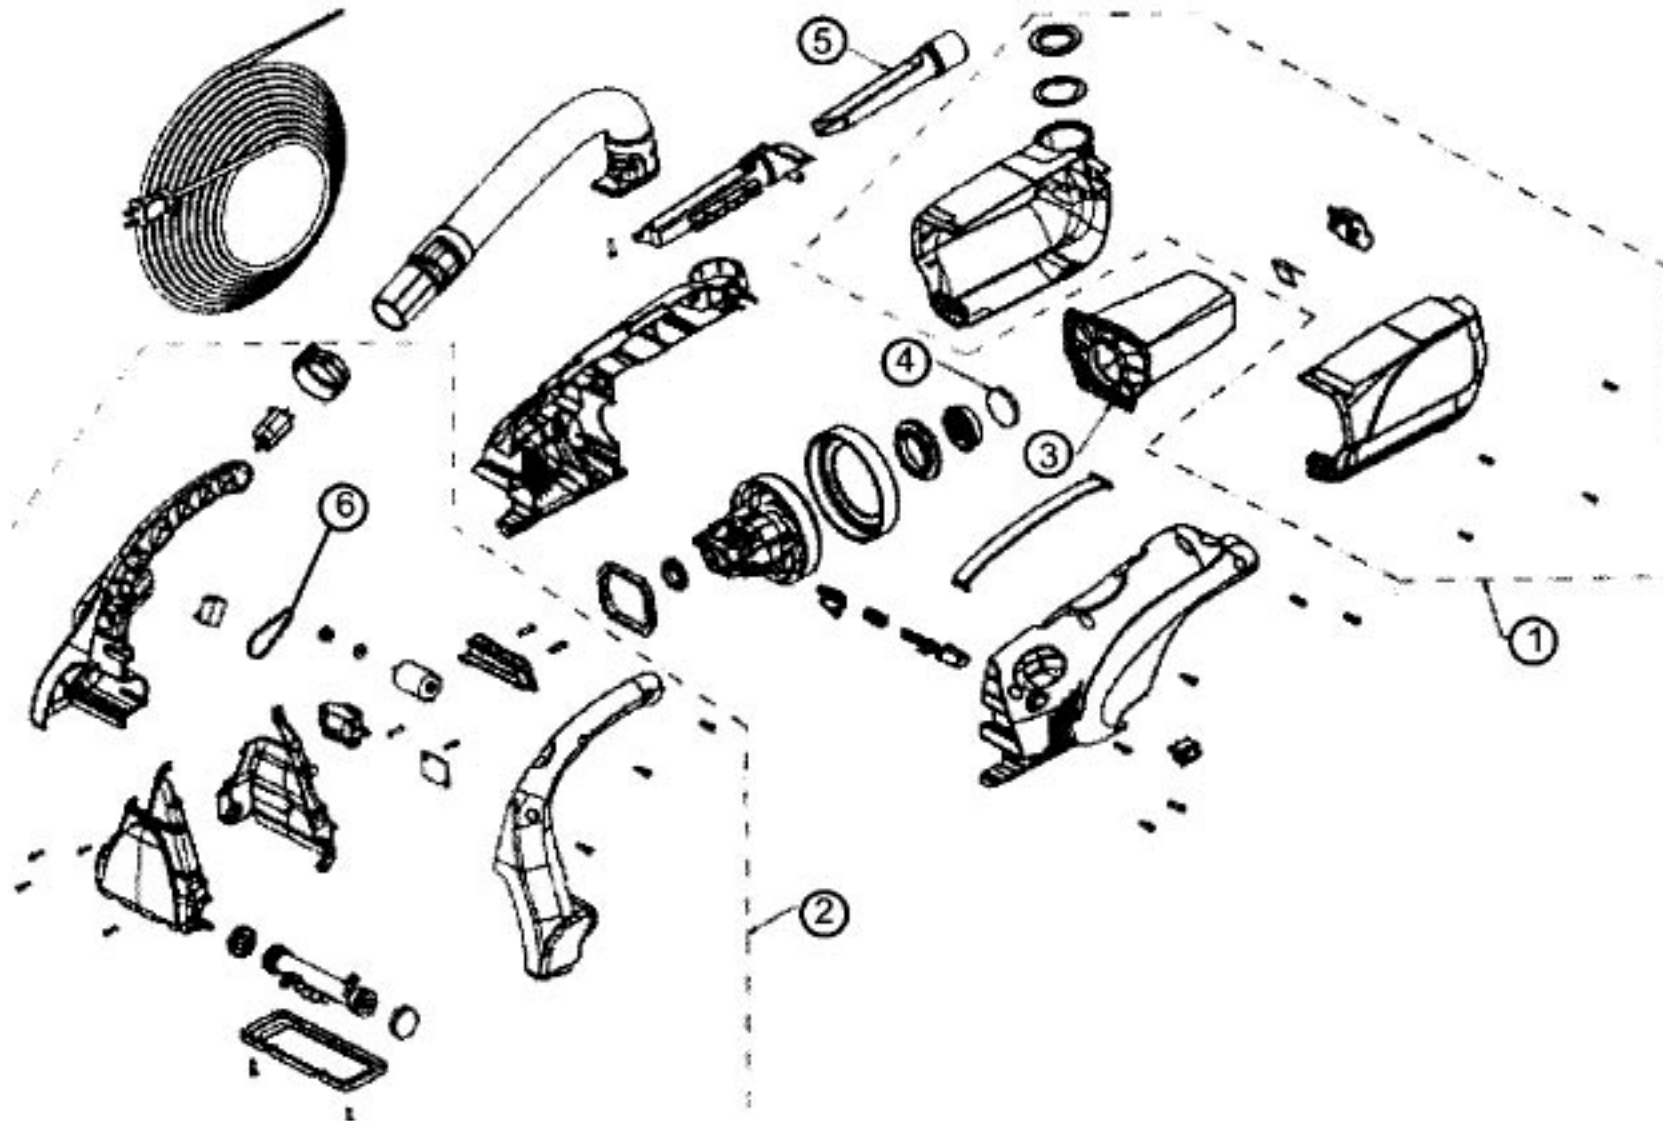

Models: 08240, 08245

- 1 R-240120 Dirt cup assembly
- 2 R-240180 Nozzle assembly, 08240
R-240181 Nozzle assembly, 08245
- 3 R-240160 Filter
- 4 R-240175 Secondary foam filter
- 5 R-240350 Crevice tool
- 6 R-240247 Cog belt