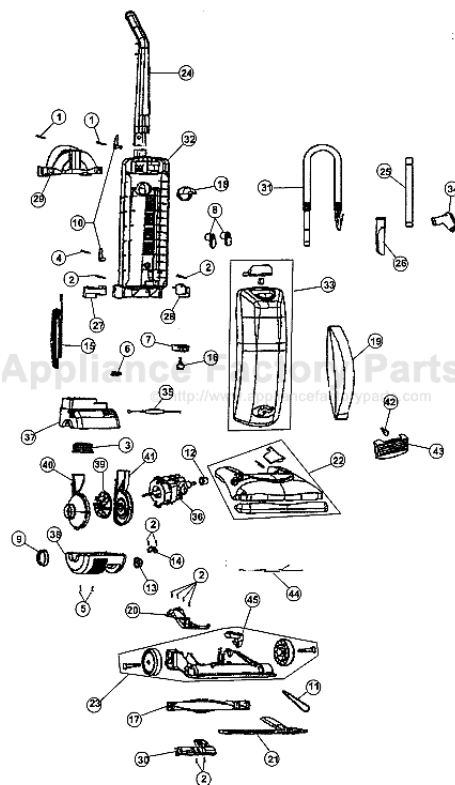

# Royal 085560 Owner's Manual

[Shop genuine replacement parts for Royal 085560](#)

[Find Your Royal Vacuum Cleaner Parts - Select From 772 Models](#)

----- Manual continues below -----

Index	Part No.	
1	R-250100	Screw
2	R-720430	Screw
3	R-855185	Handle
4	R-520415	Screw
5	R-520180	Screw
6		Pigtail s
7	R-855140	Pedal, s
8	R-855155	Tab lato
9	R-855105	Pivot se
10	R-920015	Cord ho
11	R-540310	Style 5
12	R-720325	Motor g
13	R-720355	Pivot bu
14	R-820351	Pivot cl
15	R-855240	Power r
16	R-860081	Switch
17	R-520125	Brush r
	R-2JNO300	Brushro
18	R-520011	Air defl
19	R-620147	Type D
20	R-855100	dirt pas
21	R-855135	Nozzle
22		Nozzle
	R-8553500	Nozzle
	R-855350	Nozzle
	R-8553503	Nozzle
		Nozzle
		Nozzle
		Nozzle
	R-855350	Nozzle
23	R-855110	Nozzle
24	R-855160	Handle
25	R-4028036	Extensi
26	R-920035	Crevice
27	R-855500	Hose cr
28	R-855205	Wand c
29	R-855290	Upper t
30	R-530200	Roller li
31	R-855750	Hose as
32	R-855145	Back pa
33	R-855150L	Front p
33	R-855150F	Front p 085580
	R-8551503	Front p
	R-855150A	Front p
		Front p
		Front p
34	R-920215	2-in-1 t
35	R-855127	Internal
36	R-855100	Motor
37		Motor
38		Motor
39		Motor
40		Motor
41		Motor
42		Motor
43		Motor
44		Motor
45		Motor