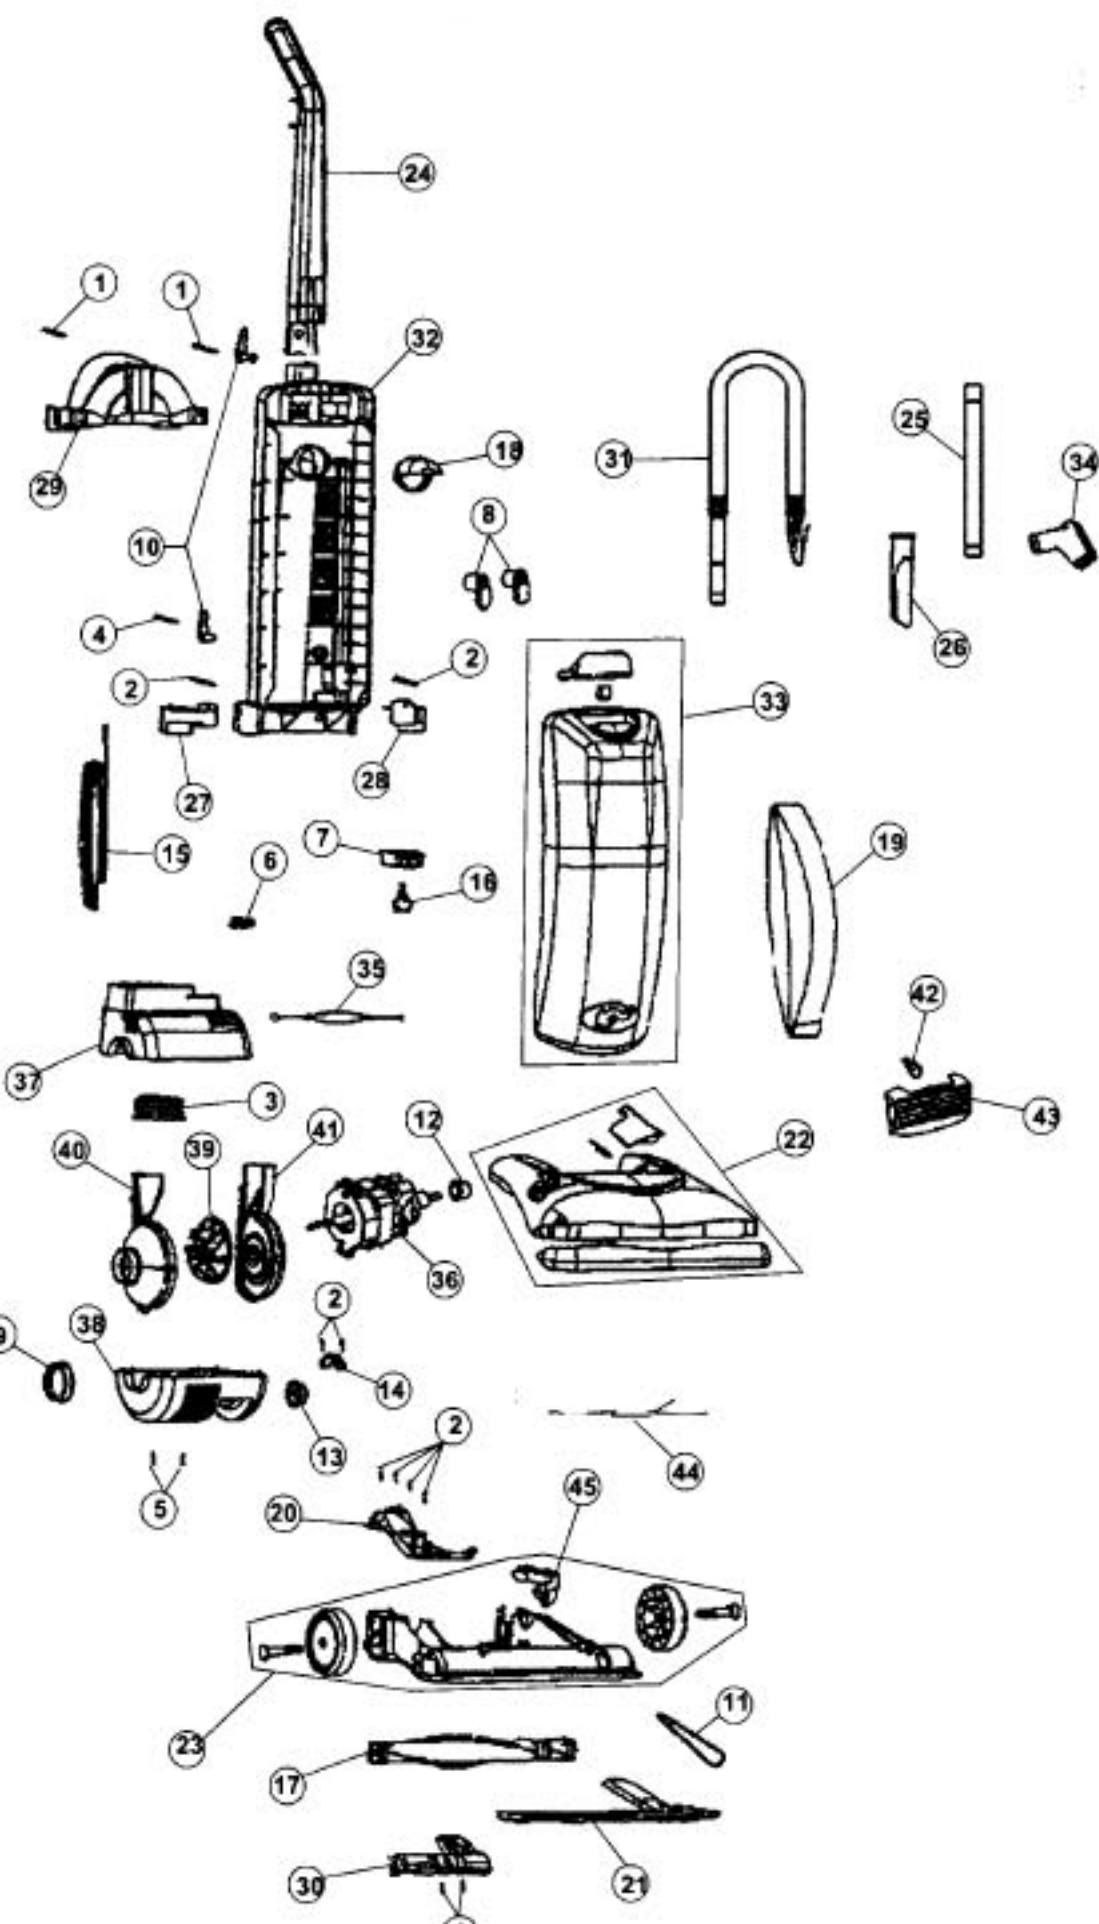

# Royal 085560 Owner's Manual

[Shop genuine replacement parts for Royal 085560](#)

[Find Your Royal Vacuum Cleaner Parts - Select From 772 Models](#)

----- Manual continues below -----

Index	Part No.	
1	R-250100	Screw
2	R-720430	Screw
3	R-855185	Handle
4	R-520415	Screw
5	R-520180	Screw
6		Pigtail s
7	R-855140	Pedal, s
8	R-855155	Tab lato
9	R-855105	Pivot se
10	R-920015	Cord ho
11	R-540310	Style 5
12	R-720325	Motor g
13	R-720355	Pivot bu
14	R-820351	Pivot cl
15	R-855240	Power r
16	R-860081	Switch
17	R-520125	Brush r
	R-2JNO300	Brushro
18	R-520011	Air defl
19	R-620147	Type D
20	R-855100	dirt pas
21	R-855135	Nozzle
22		Nozzle
	R-8553500	Nozzle
	R-855350	Nozzle
	R-8553503	Nozzle
		Nozzle
		Nozzle
		Nozzle
	R-855350	Nozzle
23	R-855110	Nozzle
24	R-855160	Handle
25	R-4028036	Extensi
26	R-920035	Crevice
27	R-855500	Hose cr
28	R-855205	Wand c
29	R-855290	Upper t
30	R-530200	Roller li
31	R-855750	Hose as
32	R-855145	Back pa
33	R-855150L	Front p
33	R-855150F	Front p 085580
	R-8551503	Front p
	R-855150A	Front p
		Front p
		Front p
34	R-920215	2-in-1 t
35	R-855127	Internal
36	R-855100	Motor
37		Motor
38		Motor
39		Motor
40		Motor
41		Motor
42		Motor
43		Motor
44		Motor
45		Motor