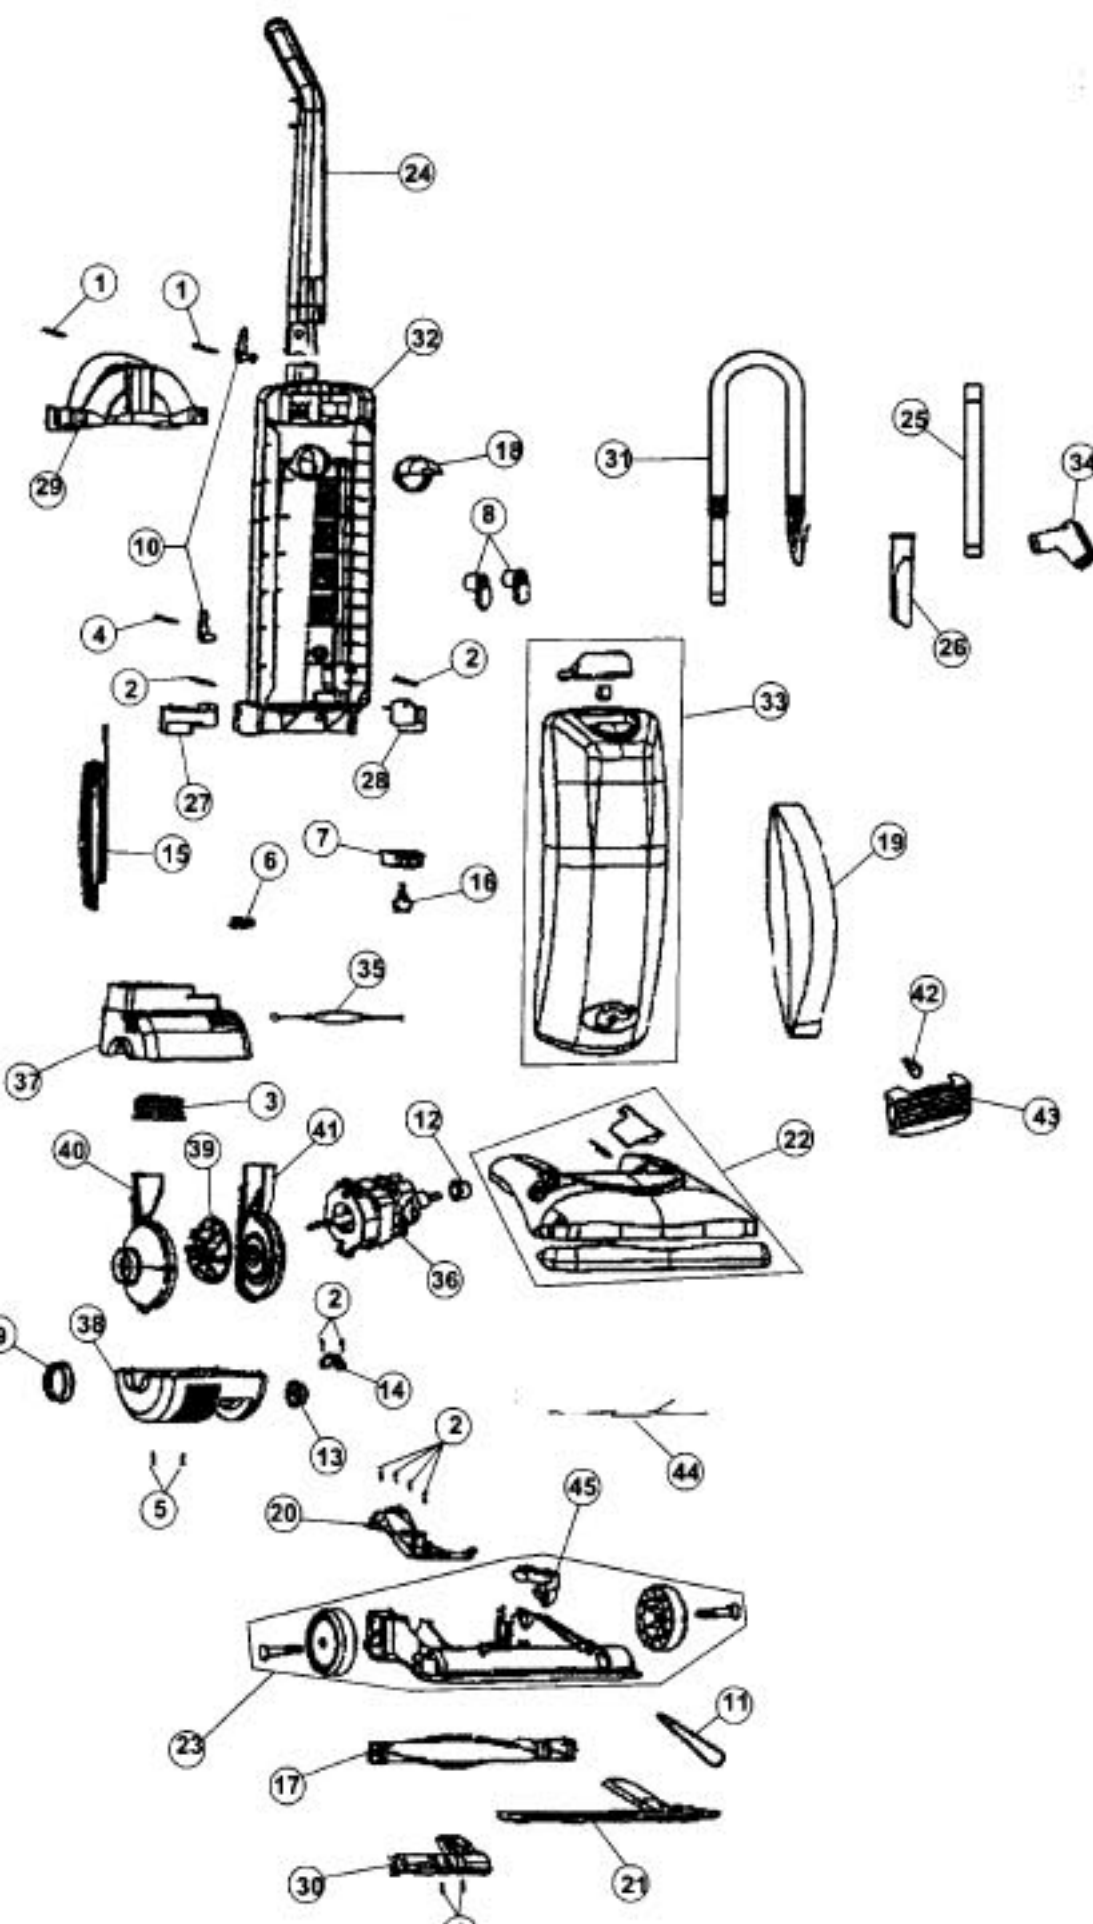

# Royal 085575 Owner's Manual

[Shop genuine replacement parts for Royal 085575](#)

[Find Your Royal Vacuum Cleaner Parts - Select From 772 Models](#)

----- Manual continues below -----

# ROYAL

Model: 085525, 085530, 085540, 085545, 085560, 085570, 085575, 085580

Index	Part No.	
1	R-250100	Screw
2	R-720430	Screw
3	R-855185	Handle
4	R-520415	Screw
5	R-520180	Screw
6		Pigtail s
7	R-855140	Pedal, s
8	R-855155	Tab lato
9	R-855105	Pivot se
10	R-920015	Cord ho
11	R-540310	Style 5
12	R-720325	Motor g
13	R-720355	Pivot bu
14	R-820351	Pivot cl
15	R-855240	Power r
16	R-860081	Switch
17	R-520125	Brush r
	R-2JNO300	Brushr
18	R-520011	Air defl
19	R-620147	Type D
20	R-855100	dirt pas
21	R-855135	Nozzle
22		Nozzle
	R-8553500	Nozzle
	R-855350	Nozzle
	R-8553503	Nozzle
		Nozzle
		Nozzle
		Nozzle
		Nozzle
	R-855350	Nozzle
23	R-855110	Nozzle
24	R-855160	Handle
25	R-4028036	Extensi
26	R-920035	Crevice
27	R-855500	Hose cr
28	R-855205	Wand c
29	R-855290	Upper t
30	R-530200	Roller li
31	R-855750	Hose as
32	R-855145	Back pa
33	R-855150L	Front p
33	R-855150F	Front p 085580
	R-8551503	Front p
	R-855150A	Front p
		Front p
		Front p
34	R-920215	2-in-1 t
35	R-855127	Internal