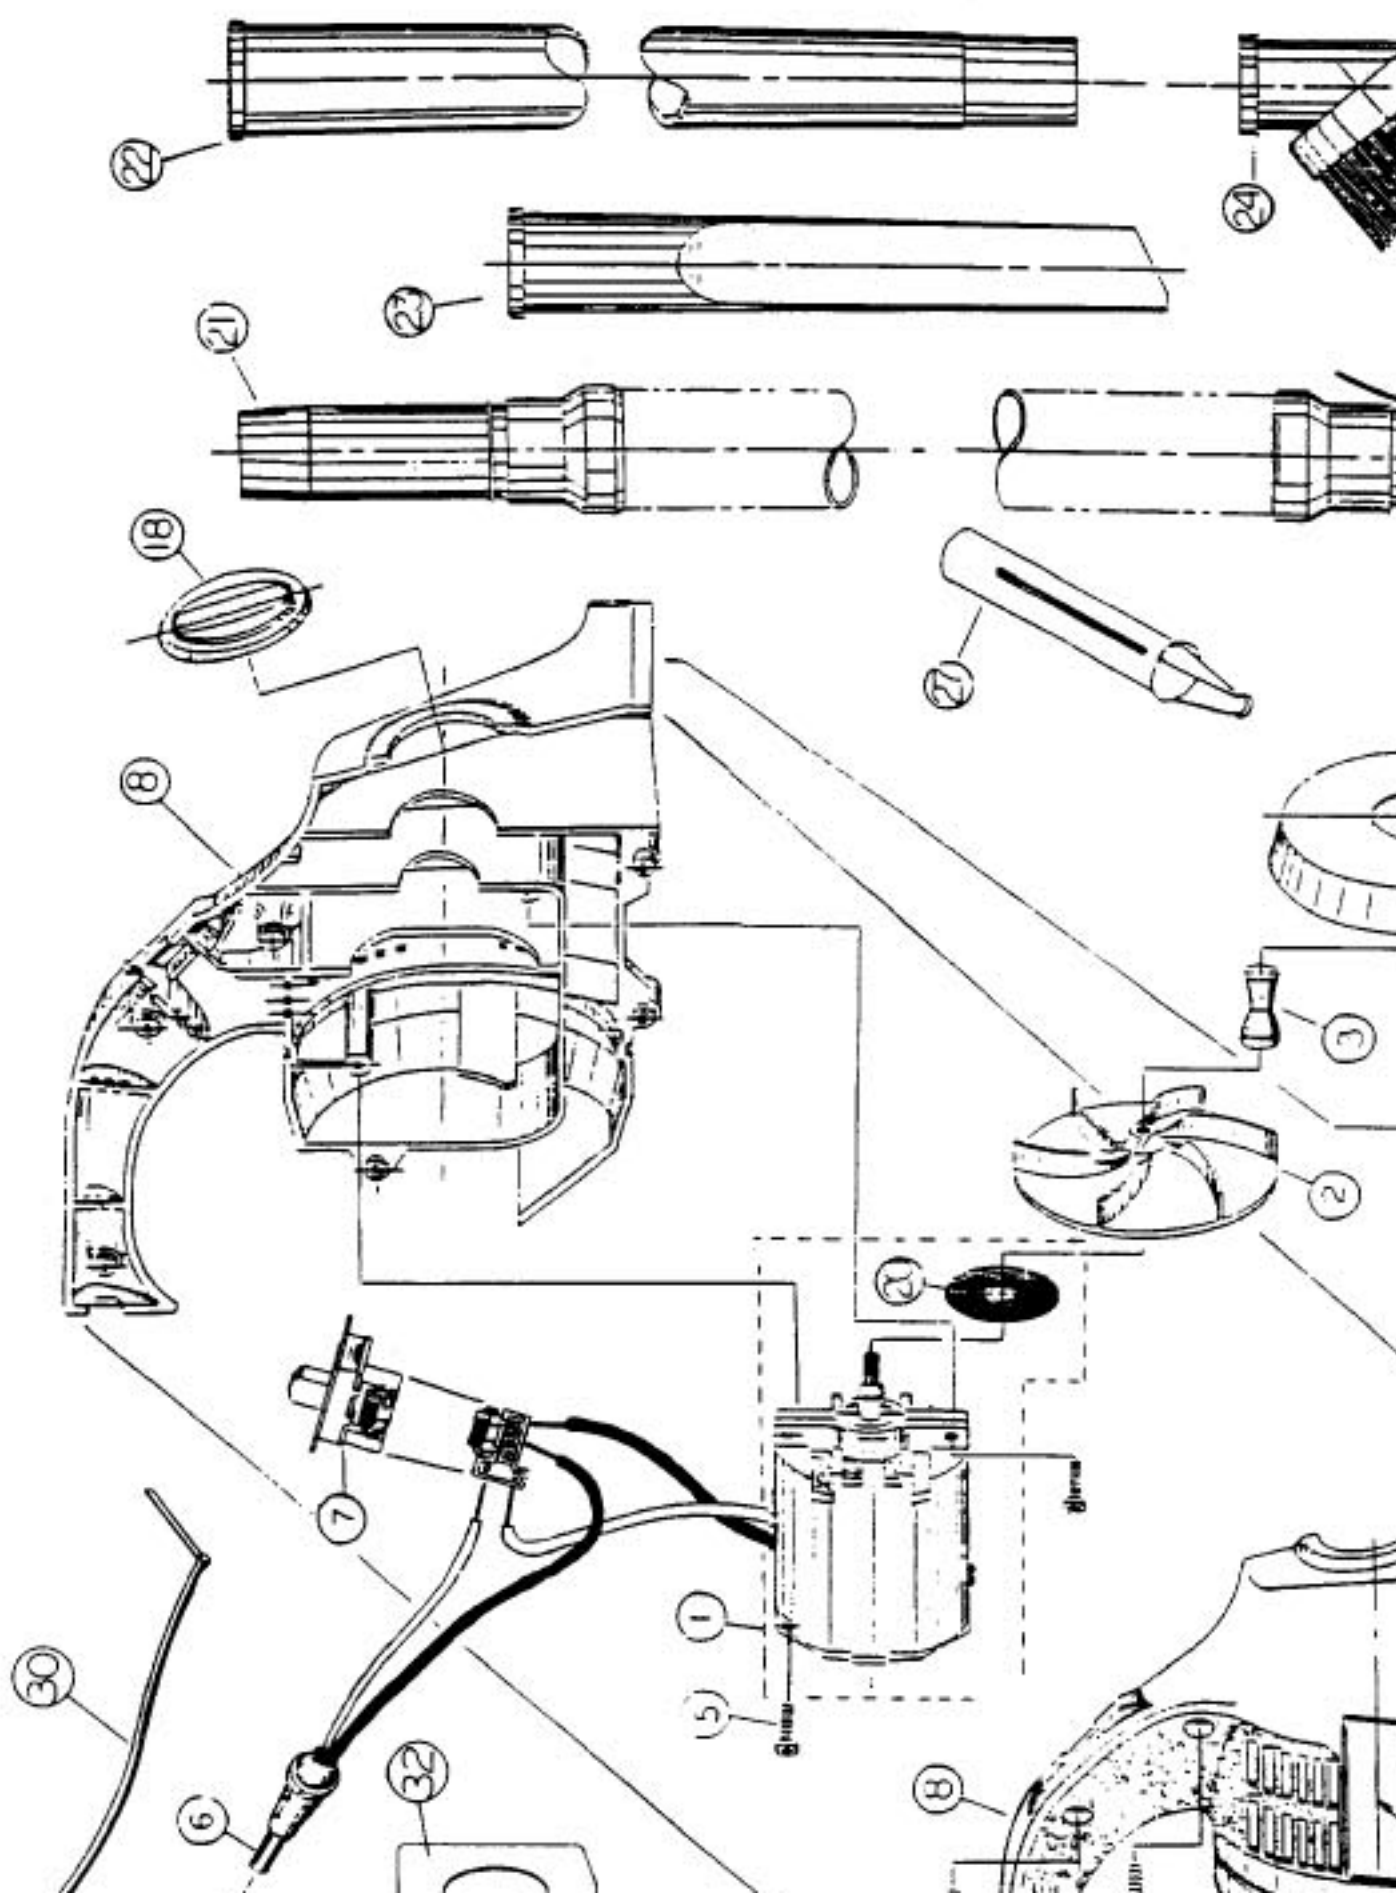

# Royal 08500CA Owner's Manual

[Shop genuine replacement parts for Royal 08500CA](#)

[Find Your Royal Vacuum Cleaner Parts - Select From 772 Models](#)

----- Manual continues below -----

# ROYAL

Models: 103, 103B, 10515, 10515B, 10563CA, 10563CAB, DD120, 150CA, 150B, 150ZU  
500B, 503B, 510, 510A, 513B, 513PL, 515, DD520, DD520B, 523, 533, 537, 537B, 537CA  
553ZUK, 560, 06500, 08130, 08130B, 08130CA, 08130CAB, 08500, 08500B, 08500CA, 0

# ROYAL

Models: 103, 103B, 10515, 10515B, 10563CA, 10563CAB, DD120, 150CA, 150B, 150Z, 500B, 503B, 510, 510A, 513B, 513PL, 515, DD520, DD520B, 523, 533, 537, 537B, 537C, 553ZUK, 560, 06500, 08130, 08130B, 08130CA, 08130CAB, 08500, 08500B, 08500CA,