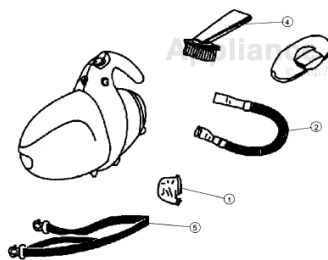

Royal 08200 Owner's Manual

[Shop genuine replacement parts for Royal 08200](#)

Models: 08200, 08201, 08210, 08050, 08055, 08220

Scorpion
 08200, 08201, 08210

Index	Part No.	Description
1	R-200550	Filter package
2	R-200560	Flexible hose assembly
3	R-200570	Floor brush assembly
4	R-200580	Crevice tool (08200, 08201)
4	N/A	Crevice tool (08210)
5	R-200585	Shoulder strap
6	NA	Turbo tool (08210)

Dynamo Devil Ray
 08050, 08055

Index	Part No.	Description
1	R-805000	Filter package
2	NA	Flexible hose assembly
3	NA	upholstery brush assembly
4	NA	crevice brush
5	NA	shoulder strap

Scorpion Quick Flip
 08220

Index	Part No.	Description
1	R-DE0900	Filter
2	NA	Flexible hose assembly
3	NA	upholstery brush assembly
4	NA	shoulder strap

[Find Your Royal Vacuum Cleaner Parts - Select From 772 Models](#)

----- Manual continues below -----

Models: 08200, 08201, 08210, 08050, 08055, 08220

Index	Part No.	
1	R-200550	Filter pa
2	R-200560	Flexible
3	R-200570	Floor br
4	R-200580	Crevice
4	NLA	Crevice
5	R-200585	Shoulde
6	NA	Turbo to

Index	Part No.	
1	R-805000	Filter pa
2	NA	Flexible
3	NA	upholste
4	NA	crevice
5	NA	shoulder