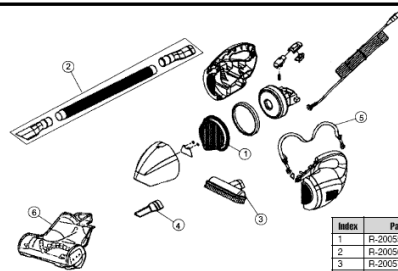

Royal 08200 Owner's Manual

[Shop genuine replacement parts for Royal 08200](#)

Models: 08200, 08201, 08210, 08050, 08055, 08220

Scorpion
 08200, 08201, 08210

Index	Part No.	Description
1	R-200550	Filter package
2	R-200560	Flexible hose assembly
3	R-200570	Floor brush assembly
4	R-200580	Crevice tool (08200, 08201)
4	N/A	Crevice tool (08210)
5	R-200585	Shoulder strap
6	NA	Turbo tool (08210)

Dynamo Devil Ray
 08050, 08055

Index	Part No.	Description
1	R-805000	Filter package
2	NA	Flexible hose assembly
3	NA	upholstery brush assembly
4	NA	crevice brush
5	NA	shoulder strap

Scorpion Quick Flip
 08220

Index	Part No.	Description
1	R-DE0900	Filter
2	NA	Flexible hose assembly
3	NA	upholstery brush assembly
4	NA	shoulder strap

[Find Your Royal Vacuum Cleaner Parts - Select From 772 Models](#)

----- Manual continues below -----

Models: 08200, 08201, 08210, 08050, 08055, 08220

Index	Part No.	
1	R-200550	Filter pa
2	R-200560	Flexible
3	R-200570	Floor br
4	R-200580	Crevice
4	NLA	Crevice
5	R-200585	Shoulde
6	NA	Turbo to

Index	Part No.	
1	R-805000	Filter pa
2	NA	Flexible
3	NA	upholste
4	NA	crevice
5	NA	shoulder