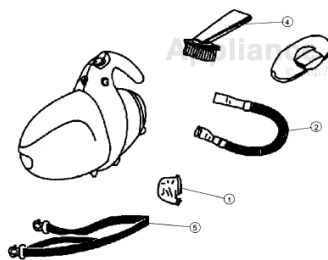

Royal 08210 Owner's Manual

[Shop genuine replacement parts for Royal 08210](#)

Models: 08200, 08201, 08210, 08050, 08055, 08220

Scorpion
 08200, 08201, 08210

Index	Part No.	Description
1	R-200550	Filter package
2	R-200560	Flexible hose assembly
3	R-200570	Floor brush assembly
4	R-200580	Crevice tool (08200, 08201)
4	N/A	Crevice tool (08210)
5	R-200585	Shoulder strap
6	NA	Turbo tool (08210)

Dynamo Devil Ray
 08050, 08055

Index	Part No.	Description
1	R-805000	Filter package
2	NA	Flexible hose assembly
3	NA	upholstery brush assembly
4	NA	crevice brush
5	NA	shoulder strap

Scorpion Quick Flip
 08220

Index	Part No.	Description
1	R-DE0900	Filter
2	NA	Flexible hose assembly
3	NA	upholstery brush assembly
4	NA	shoulder strap

[Find Your Royal Vacuum Cleaner Parts - Select From 772 Models](#)

----- Manual continues below -----

Models: 08200, 08201, 08210, 08050, 08055, 08220

Index	Part No.	
1	R-200550	Filter pa
2	R-200560	Flexible
3	R-200570	Floor br
4	R-200580	Crevice
4	NLA	Crevice
5	R-200585	Shoulde
6	NA	Turbo to

Index	Part No.	
1	R-805000	Filter pa
2	NA	Flexible
3	NA	upholste
4	NA	crevice
5	NA	shoulder