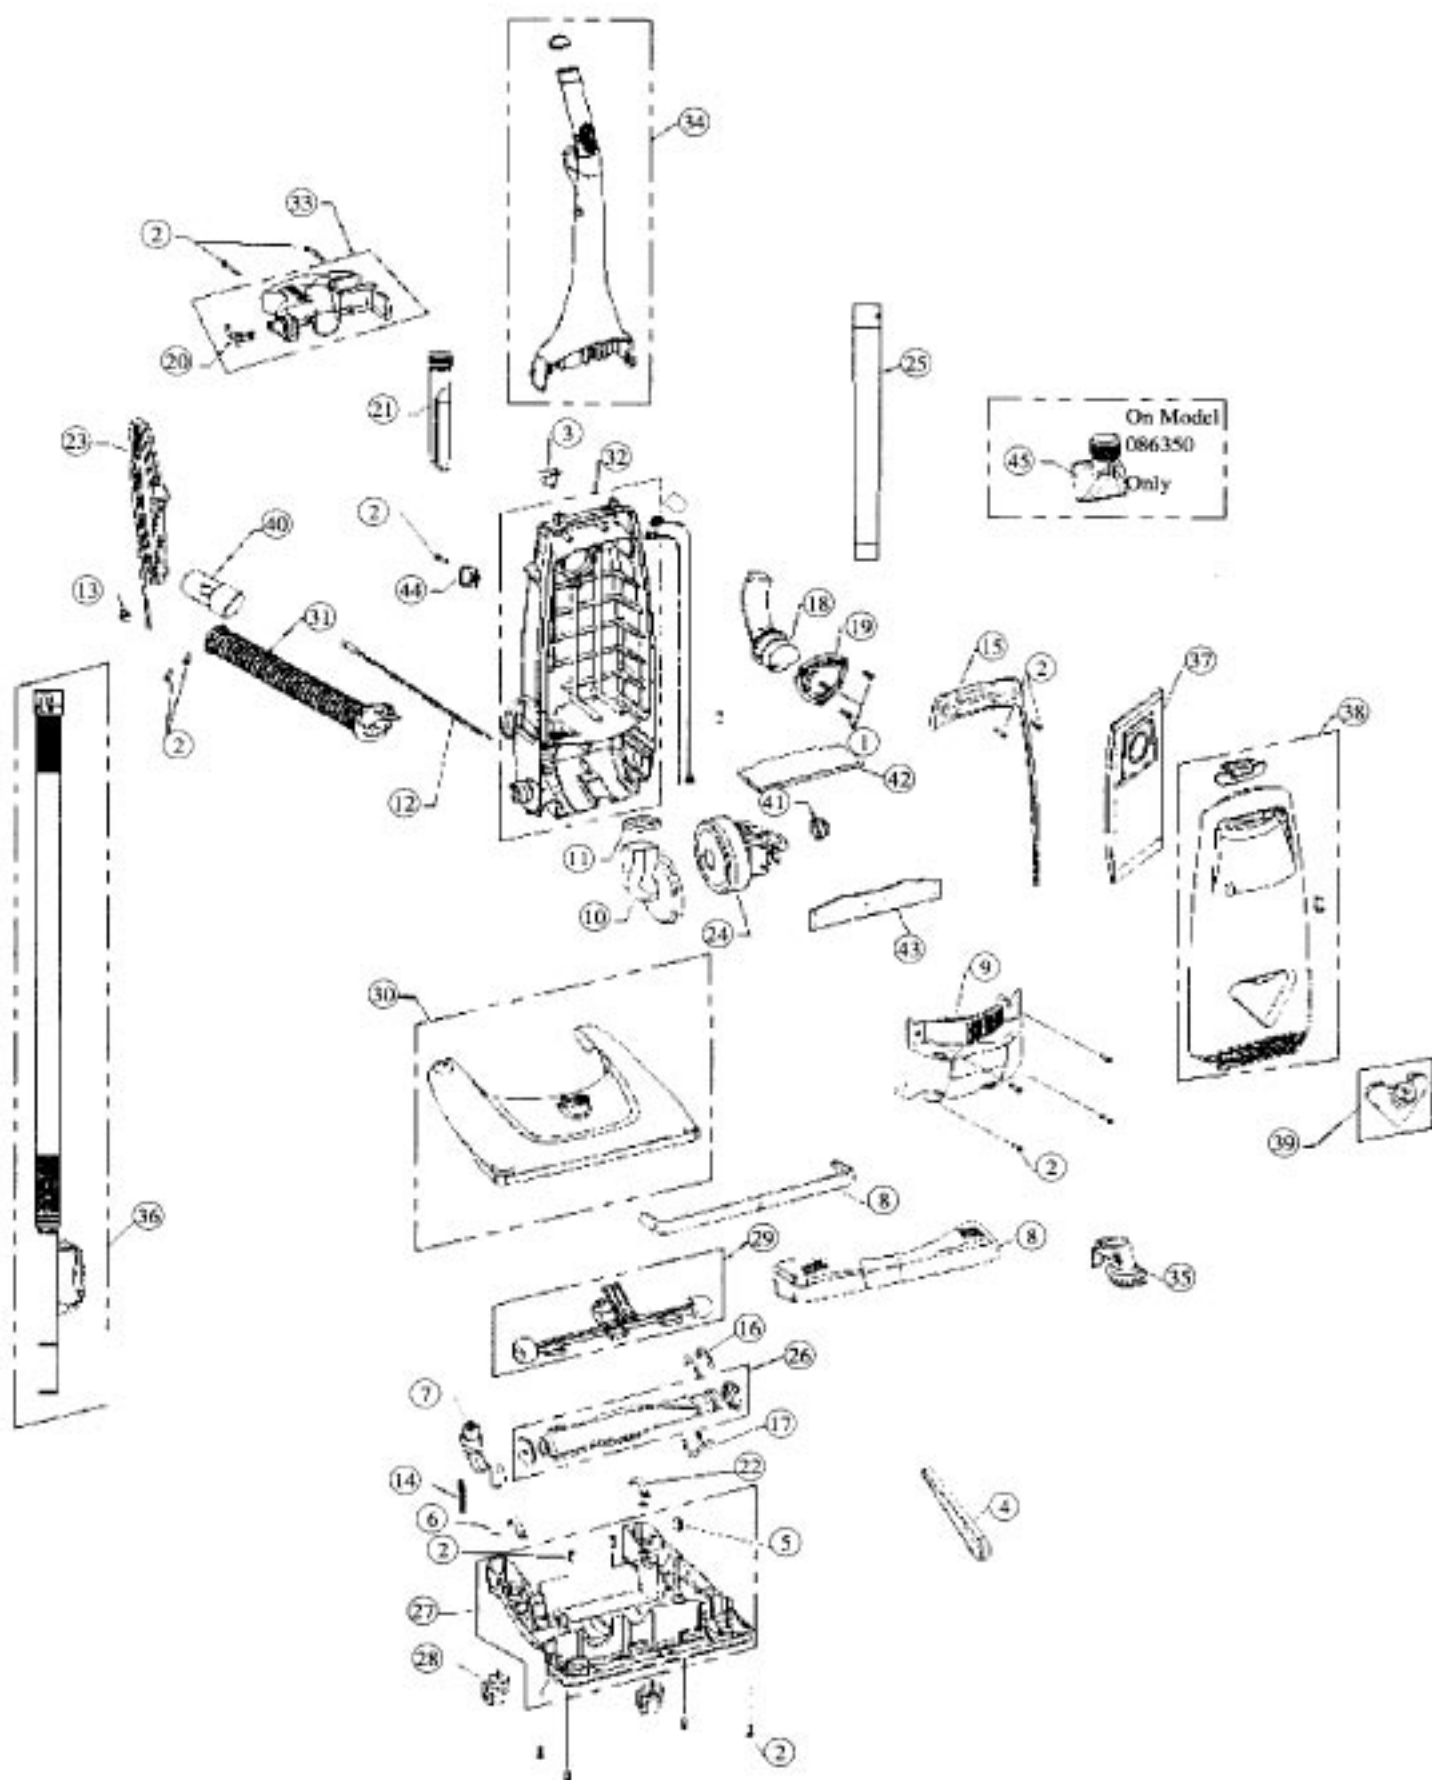

This Owner's Manual is provided and hosted by [Appliance Factory Parts](#).

Royal 086305 Owner's Manual

[Shop genuine replacement parts for Royal 086305](#)

Models: 086300, 086305, 086350

[Find Your Royal Vacuum Cleaner Parts - Select From 772 Models](#)

----- Manual continues below -----

ROYAL

Models: 086300, 086305, 086350

- 1.....
- 2.....
- 3.....
- 4.....
- 5.....
- 6.....
- 7.....
- 8.....
- 8.....
- 9.....
- 10.....
- 11.....
- 12.....
- 13.....
- 14.....
- 15.....
- 16.....
- 17.....
- 18.....
- 19.....
- 20.....
- 21.....
- 22.....
- 23.....
- 24.....
- 25.....
- 26.....
- 27.....
- 28.....
- 29.....
- 30.....
- 30.....
- 30.....
- 31.....
- 32.....
- 33.....
- 34.....
- 35.....
- 36.....
- 37.....
- 38.....
- 38.....
- 38.....
- 39.....
- 40.....
- 41.....