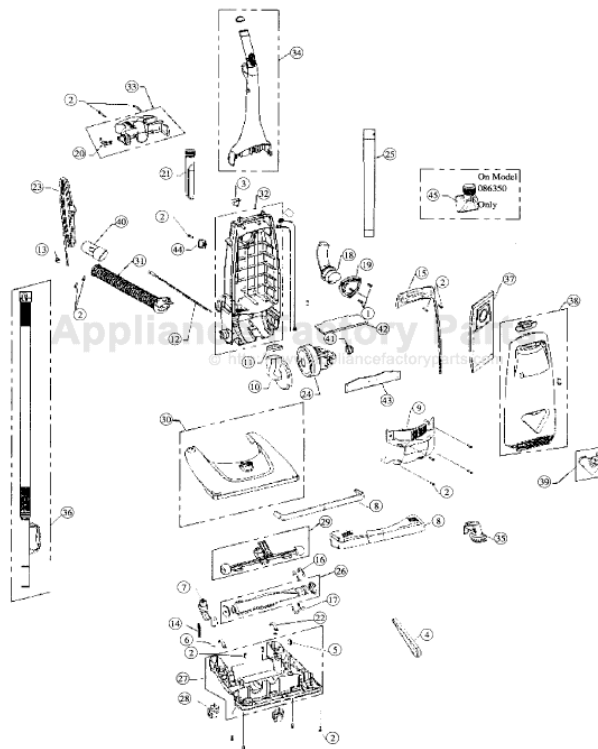

This Owner's Manual is provided and hosted by [Appliance Factory Parts](#).

Royal 086305 Owner's Manual

[Shop genuine replacement parts for Royal 086305](#)

Models: 086300, 086305, 086350

[Find Your Royal Vacuum Cleaner Parts - Select From 772 Models](#)

----- Manual continues below -----

ROYAL

Models: 086300, 086305, 086350

- 1.....
- 2.....
- 3.....
- 4.....
- 5.....
- 6.....
- 7.....
- 8.....
- 8.....
- 9.....
- 10.....
- 11.....
- 12.....
- 13.....
- 14.....
- 15.....
- 16.....
- 17.....
- 18.....
- 19.....
- 20.....
- 21.....
- 22.....
- 23.....
- 24.....
- 25.....
- 26.....
- 27.....
- 28.....
- 29.....
- 30.....
- 30.....
- 30.....
- 31.....
- 32.....
- 33.....
- 34.....
- 35.....
- 36.....
- 37.....
- 38.....
- 38.....
- 38.....
- 39.....
- 40.....
- 41.....