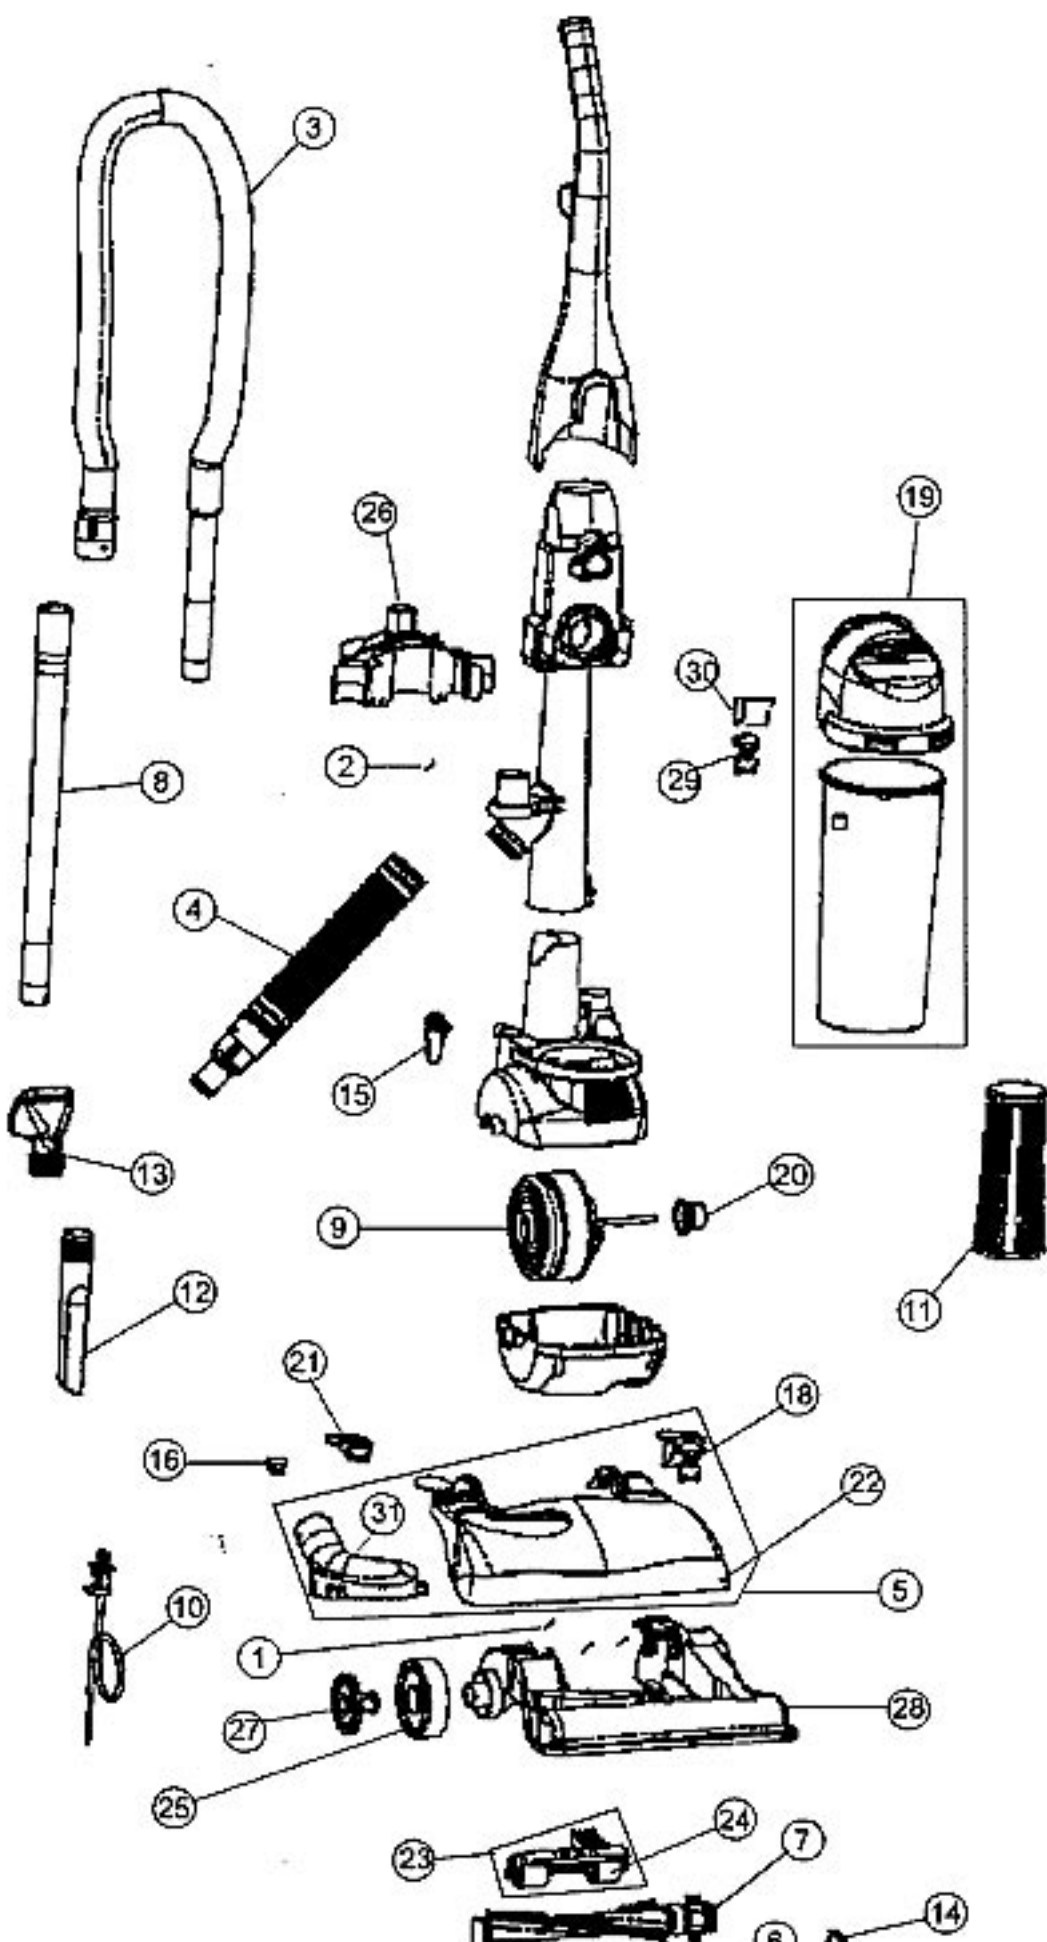

# Royal 088100 Owner's Manual

[Shop genuine replacement parts for Royal 088100](#)

Model: 088100, 088105, 088110, 088115, 088150, 088175

[Find Your Royal Vacuum Cleaner Parts - Select From 772 Models](#)

# ROYAL

Model: 088100, 088105, 088110, 088115, 088150, 088175

Index	Part No.	
1	R-250100	Screw,
2	R-881250	Handle
3	R-881005	Hose a
4	NLA	Lower
5	R-881045	Nozzle
		Nozzle
		Nozzle
	R-988104	Nozzle
	R-9881045	Nozzle
6	R-881055	Nozzle
	R-881020	Nozzle
7	R-881080	Brushr
	R-288102	Brushr
8	R-863365	Extens
9	R-881120	Motor a
10	R-811406	Power
11	R-2JC0280	HEPA p
12	R-920035	Crevice
13	R-920215	2-in-1 b
14	R-540310	Style 5
15	R-720120B	Cord h
16	R-860081	Switch
17	NLA	Belt gu
18	R-18810756	Handle
19	R-881230	Dirt cup
20	R-881130	Gromm
21	R-881135	Switch
22	R-881050	Bumpe
23	R-881110	Roller l
24	R-188111	Front n
25	R-881065	Rear w
26	R-8810506	Tool ca
27	R-881070	Rear w
28	R-881035	Nozzle
29	R-881250	Dirt cup
30	R-881255	Latch s
31	R-881040	Clear d