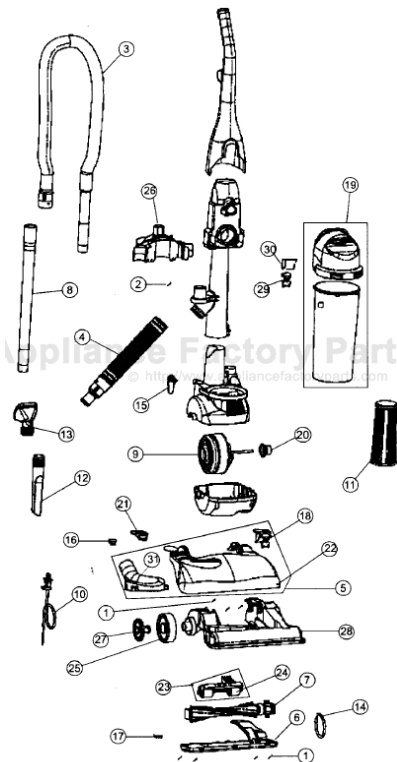

# Royal 088100 Owner's Manual

[Shop genuine replacement parts for Royal 088100](#)

Model: 088100, 088105, 088110, 088115, 088150, 088175

[Find Your Royal Vacuum Cleaner Parts - Select From 772 Models](#)

# ROYAL

Model: 088100, 088105, 088110, 088115, 088150, 088175

Index	Part No.	
1	R-250100	Screw,
2	R-881250	Handle
3	R-881005	Hose a
4	NLA	Lower
5	R-881045	Nozzle
		Nozzle
		Nozzle
	R-988104	Nozzle
	R-9881045	Nozzle
6	R-881055	Nozzle
	R-881020	Nozzle
7	R-881080	Brushr
	R-288102	Brushr
8	R-863365	Extens
9	R-881120	Motor a
10	R-811406	Power
11	R-2JC0280	HEPA p
12	R-920035	Crevice
13	R-920215	2-in-1 b
14	R-540310	Style 5
15	R-720120B	Cord h
16	R-860081	Switch
17	NLA	Belt gu
18	R-18810756	Handle
19	R-881230	Dirt cup
20	R-881130	Gromm
21	R-881135	Switch
22	R-881050	Bumpe
23	R-881110	Roller l
24	R-188111	Front n
25	R-881065	Rear w
26	R-8810506	Tool ca
27	R-881070	Rear w
28	R-881035	Nozzle
29	R-881250	Dirt cup
30	R-881255	Latch s
31	R-881040	Clear d