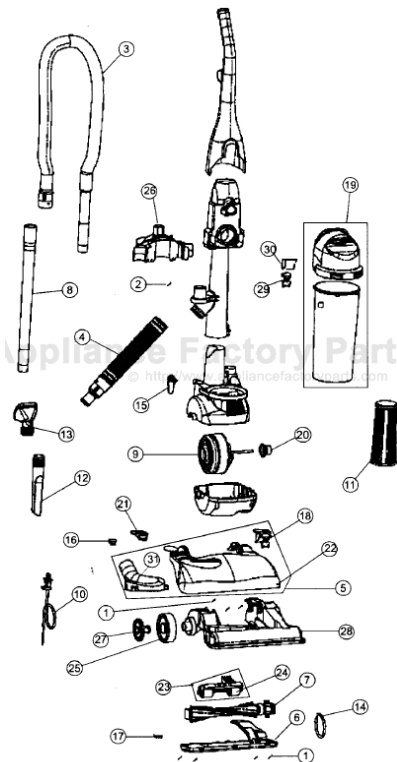

# Royal 088105 Owner's Manual

[Shop genuine replacement parts for Royal 088105](#)

Model: 088100, 088105, 088110, 088115, 088150, 088175

[Find Your Royal Vacuum Cleaner Parts - Select From 772 Models](#)

# ROYAL

Model: 088100, 088105, 088110, 088115, 088150, 088175

Index	Part No.	
1	R-250100	Screw,
2	R-881250	Handle
3	R-881005	Hose a
4	NLA	Lower
5	R-881045	Nozzle
		Nozzle
		Nozzle
	R-988104	Nozzle
	R-9881045	Nozzle
6	R-881055	Nozzle
	R-881020	Nozzle
7	R-881080	Brushr
	R-288102	Brushr
8	R-863365	Extens
9	R-881120	Motor a
10	R-811406	Power
11	R-2JC0280	HEPA p
12	R-920035	Crevice
13	R-920215	2-in-1 b
14	R-540310	Style 5
15	R-720120B	Cord h
16	R-860081	Switch
17	NLA	Belt gu
18	R-18810756	Handle
19	R-881230	Dirt cup
20	R-881130	Gromm
21	R-881135	Switch
22	R-881050	Bumpe
23	R-881110	Roller l
24	R-188111	Front r
25	R-881065	Rear w
26	R-8810506	Tool ca
27	R-881070	Rear w
28	R-881035	Nozzle
29	R-881250	Dirt cup
30	R-881255	Latch s
31	R-881040	Clear d