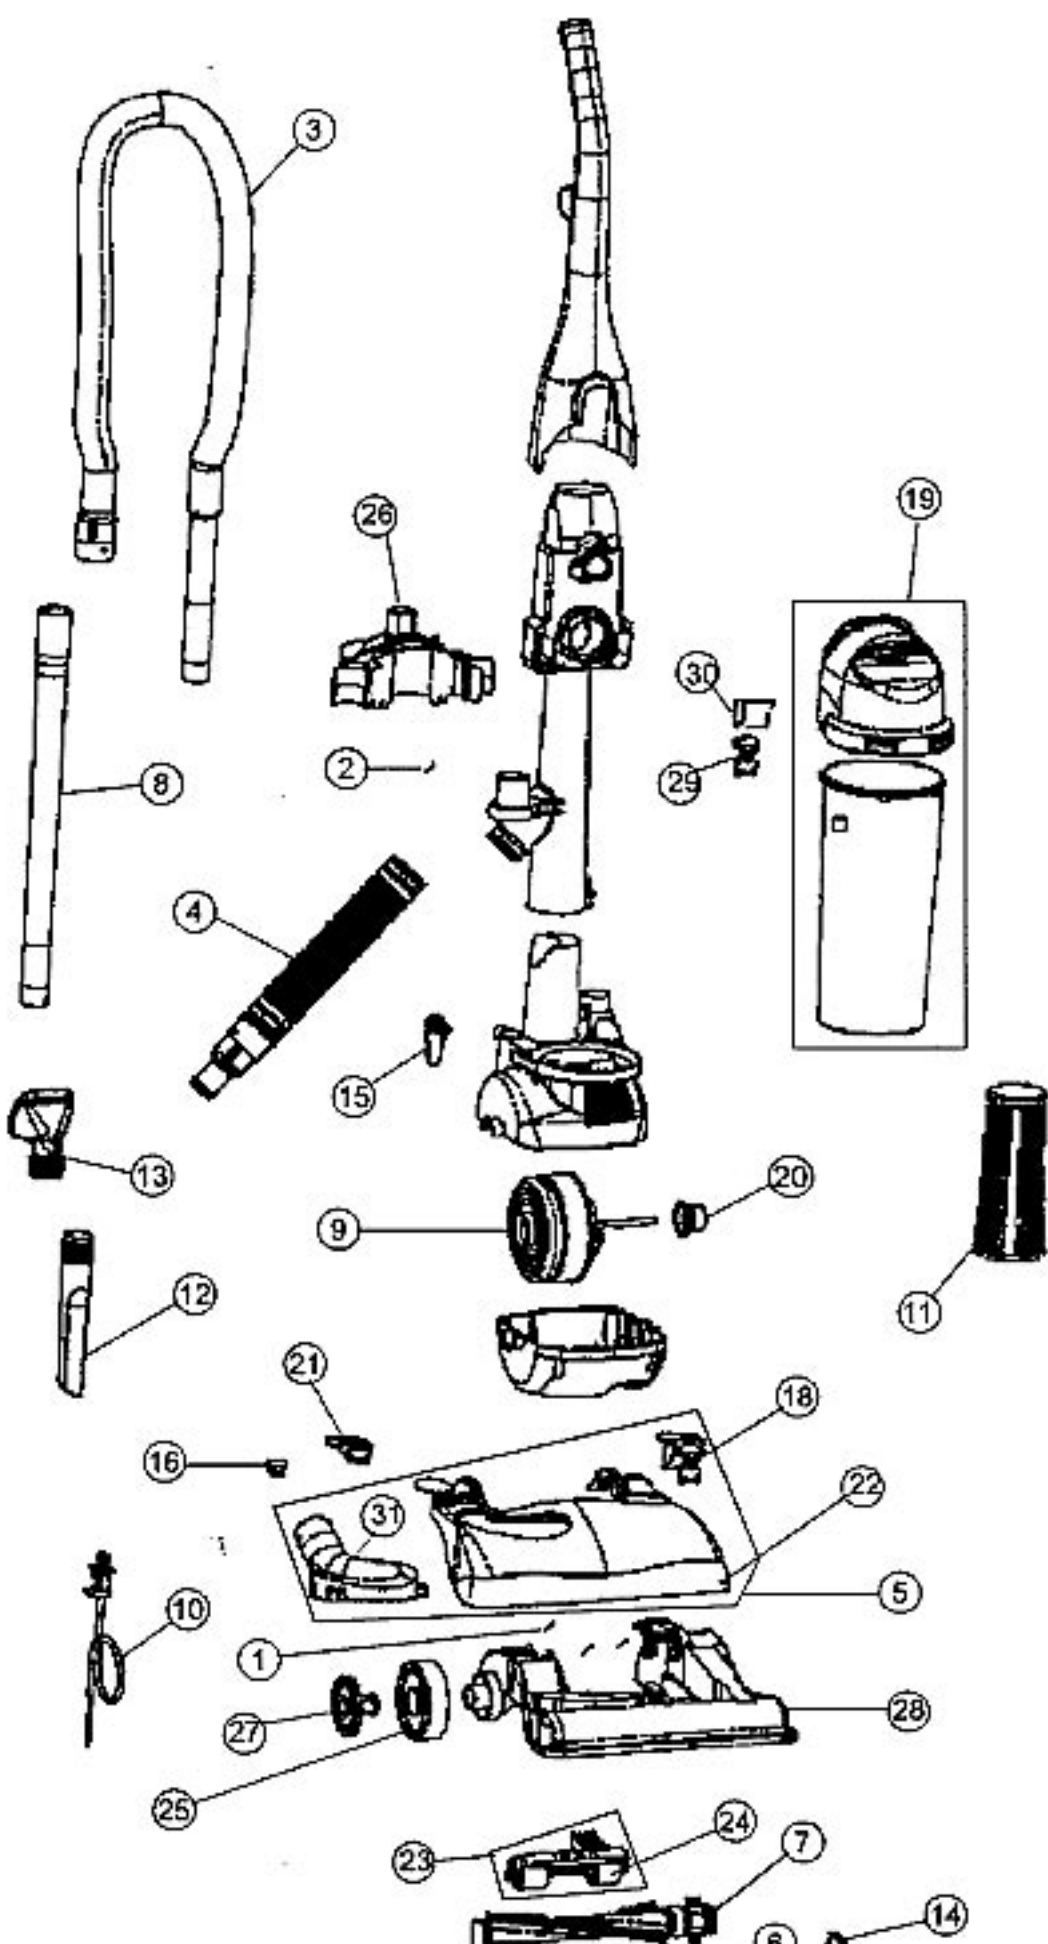

# Royal 088105 Owner's Manual

[Shop genuine replacement parts for Royal 088105](#)

Model: 088100, 088105, 088110, 088115, 088150, 088175

[Find Your Royal Vacuum Cleaner Parts - Select From 772 Models](#)

# ROYAL

Model: 088100, 088105, 088110, 088115, 088150, 088175

Index	Part No.	
1	R-250100	Screw,
2	R-881250	Handle
3	R-881005	Hose a
4	NLA	Lower
5	R-881045	Nozzle
		Nozzle
		Nozzle
	R-988104	Nozzle
	R-9881045	Nozzle
6	R-881055	Nozzle
	R-881020	Nozzle
7	R-881080	Brushr
	R-288102	Brushr
8	R-863365	Extens
9	R-881120	Motor a
10	R-811406	Power
11	R-2JC0280	HEPA p
12	R-920035	Crevice
13	R-920215	2-in-1 b
14	R-540310	Style 5
15	R-720120B	Cord h
16	R-860081	Switch
17	NLA	Belt gu
18	R-18810756	Handle
19	R-881230	Dirt cup
20	R-881130	Gromm
21	R-881135	Switch
22	R-881050	Bumpe
23	R-881110	Roller l
24	R-188111	Front r
25	R-881065	Rear w
26	R-8810506	Tool ca
27	R-881070	Rear w
28	R-881035	Nozzle
29	R-881250	Dirt cup
30	R-881255	Latch s
31	R-881040	Clear d