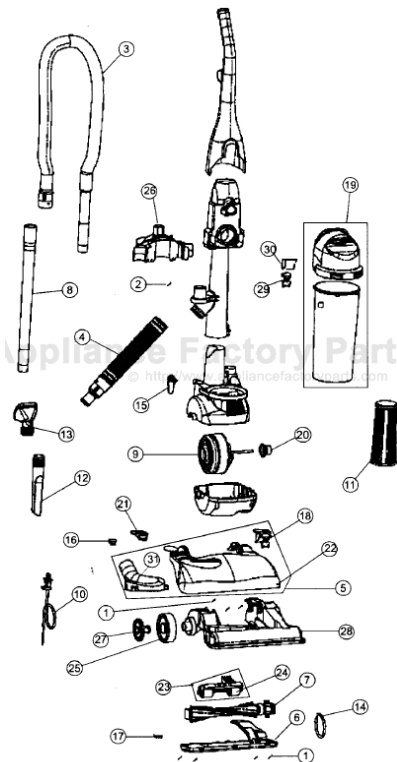

# Royal 088110 Owner's Manual

[Shop genuine replacement parts for Royal 088110](#)

Model: 088100, 088105, 088110, 088115, 088150, 088175

[Find Your Royal Vacuum Cleaner Parts - Select From 772 Models](#)

# ROYAL

Model: 088100, 088105, 088110, 088115, 088150, 088175

Index	Part No.	
1	R-250100	Screw,
2	R-881250	Handle
3	R-881005	Hose a
4	NLA	Lower
5	R-881045	Nozzle
		Nozzle
		Nozzle
	R-988104	Nozzle
	R-9881045	Nozzle
6	R-881055	Nozzle
	R-881020	Nozzle
7	R-881080	Brushr
	R-288102	Brushr
8	R-863365	Extens
9	R-881120	Motor a
10	R-811406	Power
11	R-2JC0280	HEPA p
12	R-920035	Crevice
13	R-920215	2-in-1 b
14	R-540310	Style 5
15	R-720120B	Cord h
16	R-860081	Switch
17	NLA	Belt gu
18	R-18810756	Handle
19	R-881230	Dirt cup
20	R-881130	Gromm
21	R-881135	Switch
22	R-881050	Bumpe
23	R-881110	Roller l
24	R-188111	Front n
25	R-881065	Rear w
26	R-8810506	Tool ca
27	R-881070	Rear w
28	R-881035	Nozzle
29	R-881250	Dirt cup
30	R-881255	Latch s
31	R-881040	Clear d