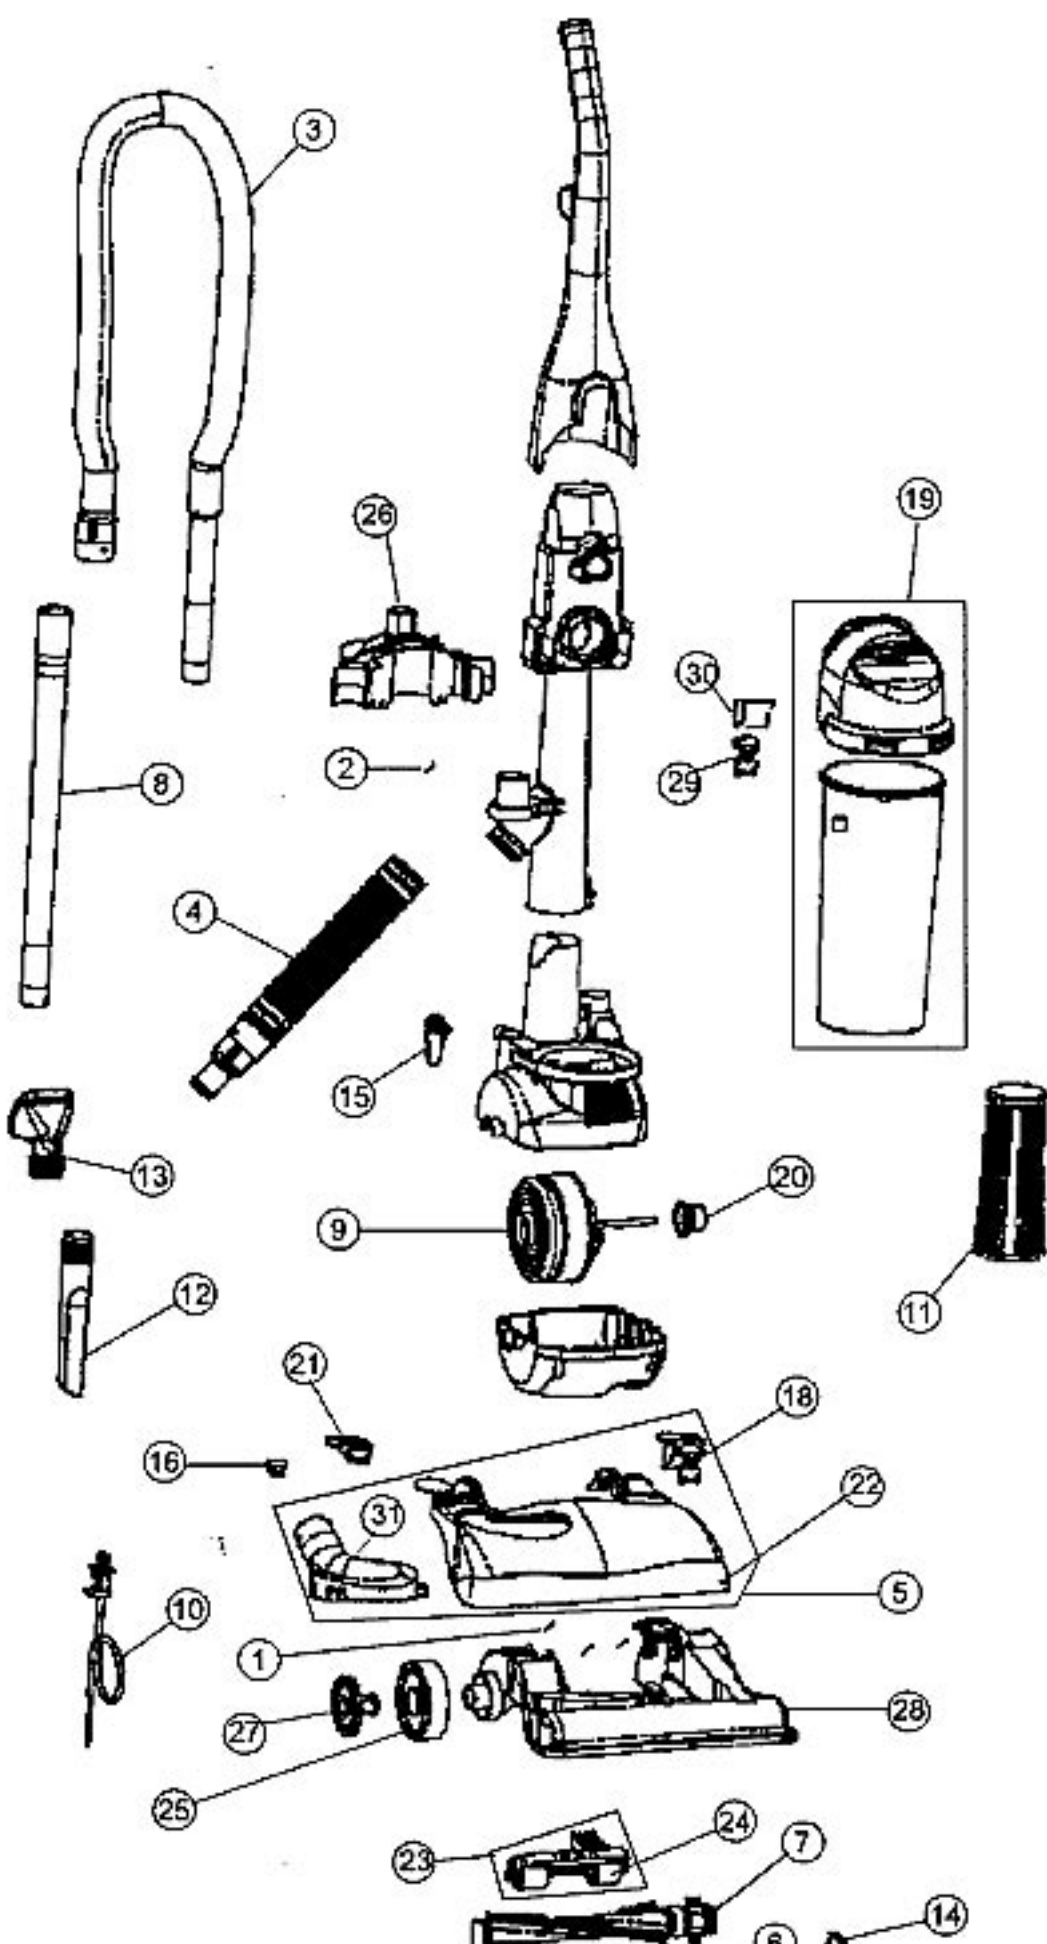

# Royal 088110 Owner's Manual

[Shop genuine replacement parts for Royal 088110](#)

Model: 088100, 088105, 088110, 088115, 088150, 088175

[Find Your Royal Vacuum Cleaner Parts - Select From 772 Models](#)

# ROYAL

Model: 088100, 088105, 088110, 088115, 088150, 088175

Index	Part No.	
1	R-250100	Screw,
2	R-881250	Handle
3	R-881005	Hose a
4	NLA	Lower
5	R-881045	Nozzle
		Nozzle
		Nozzle
	R-988104	Nozzle
	R-9881045	Nozzle
6	R-881055	Nozzle
	R-881020	Nozzle
7	R-881080	Brushr
	R-288102	Brushr
8	R-863365	Extens
9	R-881120	Motor a
10	R-811406	Power
11	R-2JC0280	HEPA p
12	R-920035	Crevice
13	R-920215	2-in-1 b
14	R-540310	Style 5
15	R-720120B	Cord h
16	R-860081	Switch
17	NLA	Belt gu
18	R-18810756	Handle
19	R-881230	Dirt cup
20	R-881130	Gromm
21	R-881135	Switch
22	R-881050	Bumpe
23	R-881110	Roller l
24	R-188111	Front n
25	R-881065	Rear w
26	R-8810506	Tool ca
27	R-881070	Rear w
28	R-881035	Nozzle
29	R-881250	Dirt cup
30	R-881255	Latch s
31	R-881040	Clear d