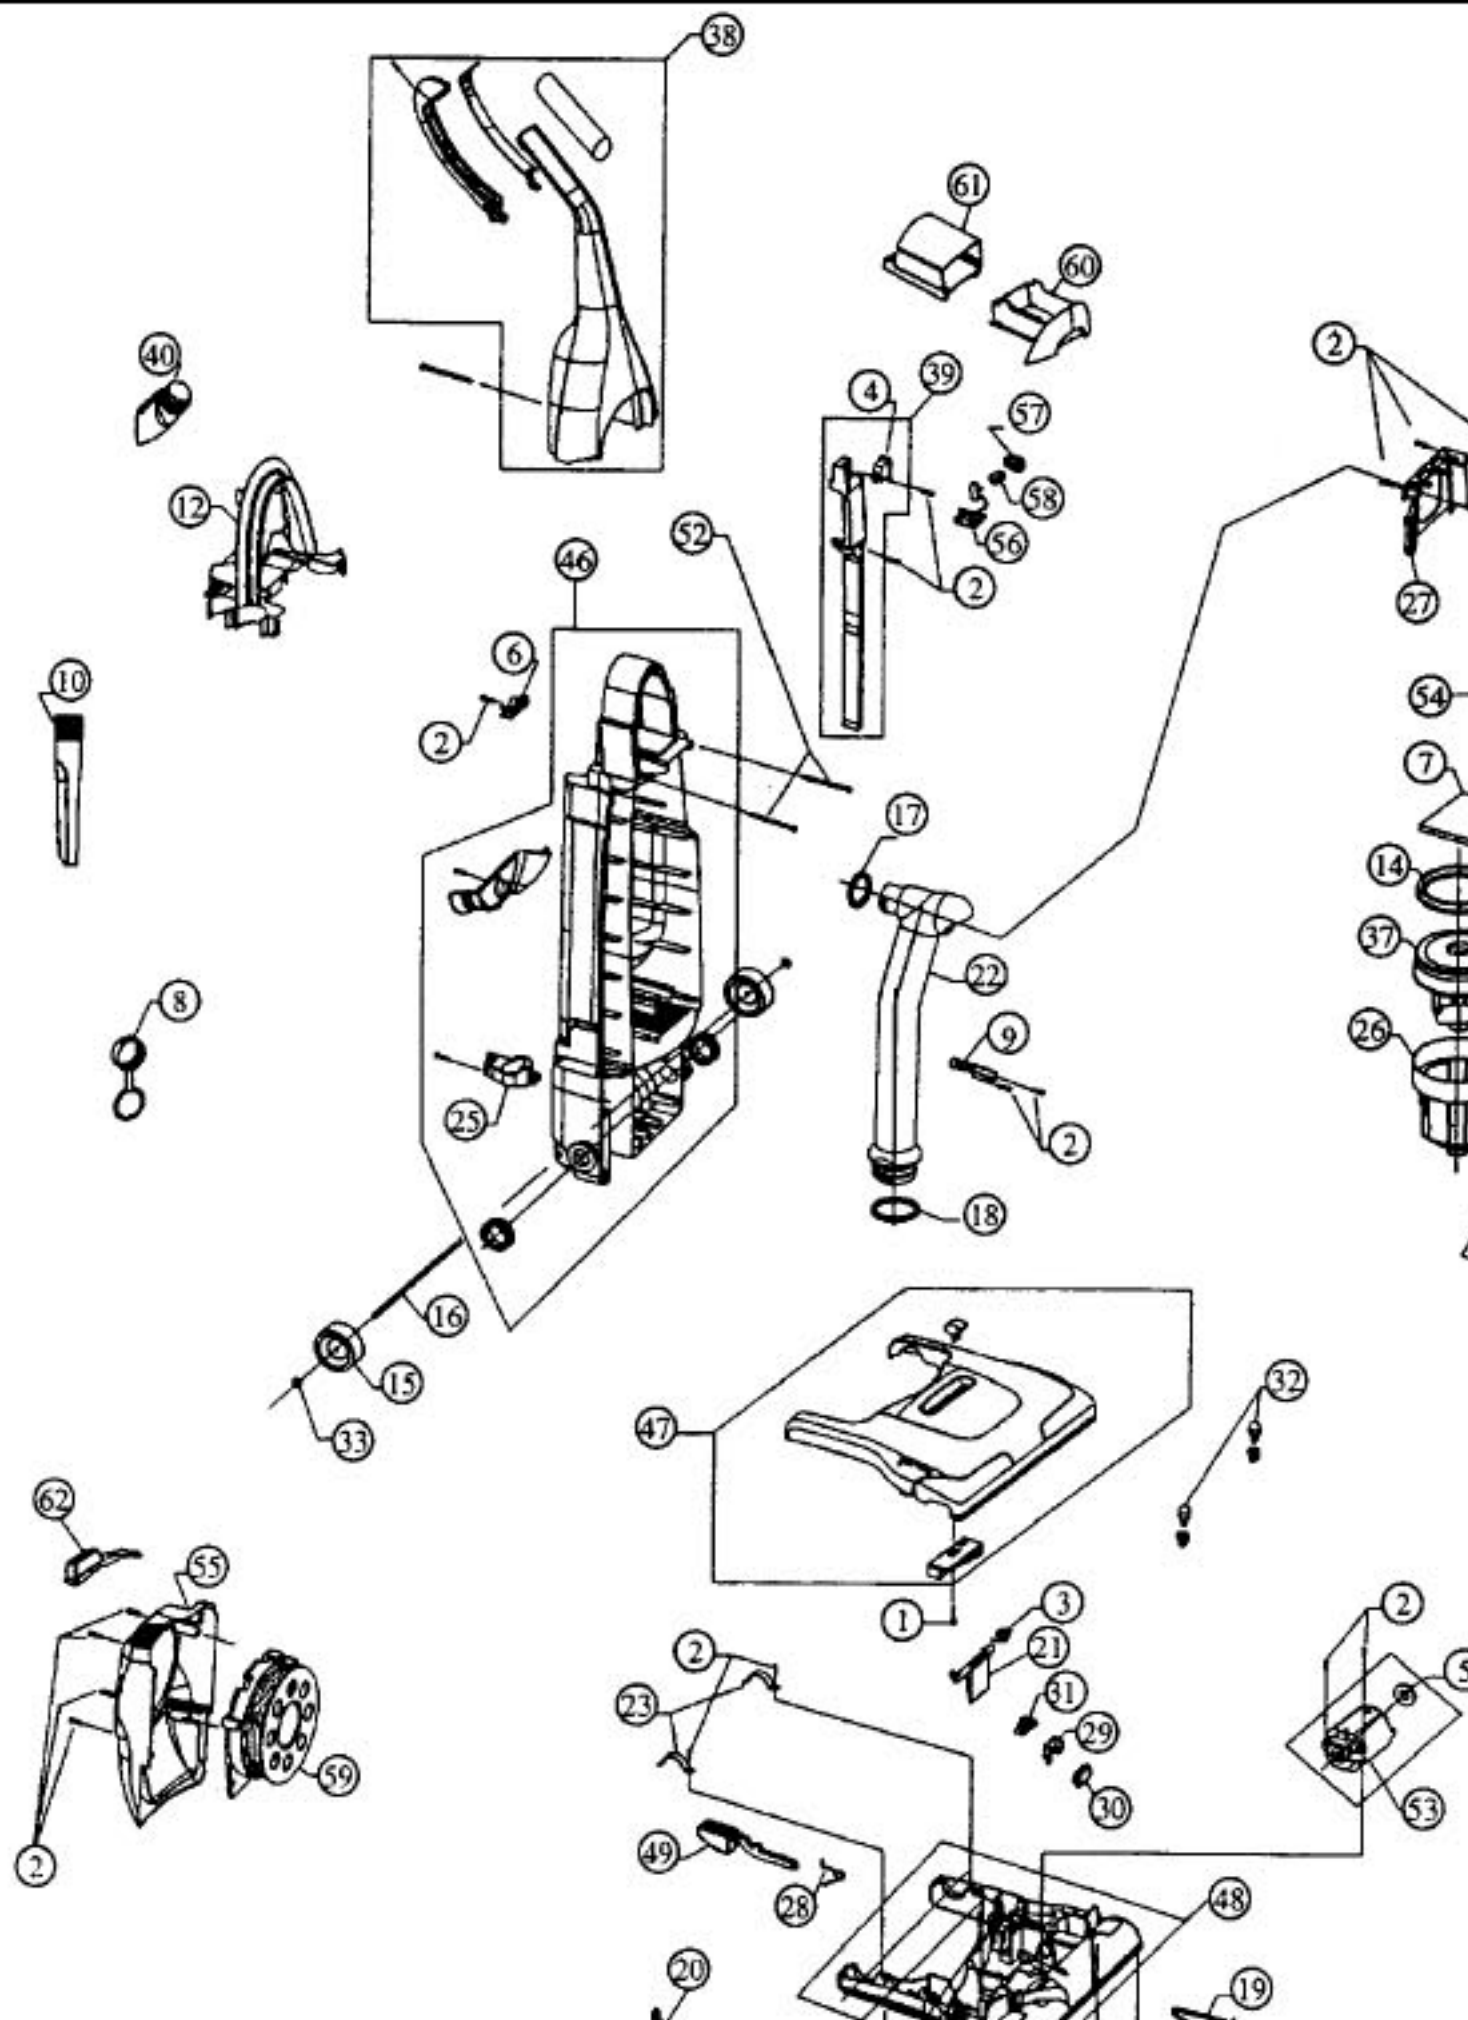

----- Manual continues below -----

ROYAL

Models: 089300, 089400, 089410

ROYAL

Models: 089300, 089400, 089410

1.....	R-250100	Screw, body	36.....	R-920135	Noz
2.....	R-503819	Screw, body	37.....	NLA	Mot
3.....	NLA	Return Spring	38.....	R-940065	Han
4.....	R-720128	Switch	38.....	R-940065	Han
5.....	NLA	Seal, motor	39.....	R-920200	Swit
6.....	R-920005	Clamp, strain relief	39.....	R-940200	Swit
7.....	R-920010	Filter, bag chamber	40.....	R-920215	2 in
8.....	NLA	Cap, hose	41.....	R-20225A	Triar
9.....	R-920030	Clamp, dirt tube	41.....	R-920225	Triar
10.....	R-920035	Tool, crevice	42.....	R-920240	Hos
11.....	R-920055	Linkage, door	43.....	R-20275A	Fron
12.....	R-920080	Caddy, rear	43.....	R-920275	Fron
13.....	NLA	Filter, motor cover	44.....	R-920280	Fron
14.....	R-920090	Gasket, motor	44.....	R-940280	Fron
15.....	R-920095	Wheel, rear	45.....	R-920300	Mec
16.....	R-920100	Axle, rear	46.....	NLA	Back
17.....	R-920105	Gasket, top dirt tube	47.....	R-920330	Noz
18.....	NLA	Gasket, bottom dirt tube	47.....	R-40330A	Noz
19.....	NLA	Belt	47.....	R-403303	Noz
20.....	NLA	Actuator, linkage	48.....	R-920360	Noz
21.....	NLA	Door, dirt passage	49.....	R-920365	Han
22.....	R-920130	Dirt, tube	50.....	R-920375	Brus
23.....	R-920140	Clamp, pivot	51.....	NLA	Heig
24.....	R-920145	Hose, dirt passage	52.....	R-920500	Scre
25.....	NLA	Holder, hose & wand	53.....	R-920700	Mot
26.....	R-920196	Motor Shroud	54.....	R-920047	Pap
27.....	R-920296	Holder, bag	55.....	R-940405	Hou
28.....	R-920410	Spring, handle release	56.....	R-940415	Vari
29.....	NLA	Jacket, switch	57.....	R-940416	Butt
30.....	NLA	Switch, brush roll	58.....	R-940430	Fas
31.....	NLA	Terminal Block	59.....	R-940400	Coro
32.....	R-920906	Bulb, wedge base	60.....	R-940070	Draw
33.....	R-801711A	Wheel Retainer Cap	60.....	R-400703	Draw
34.....	R-820480	Telescopic Wand	61.....	R-940071	Sup
35.....	R-120060	Dirt Passage Cover Assy	62.....	R-940403	Butt