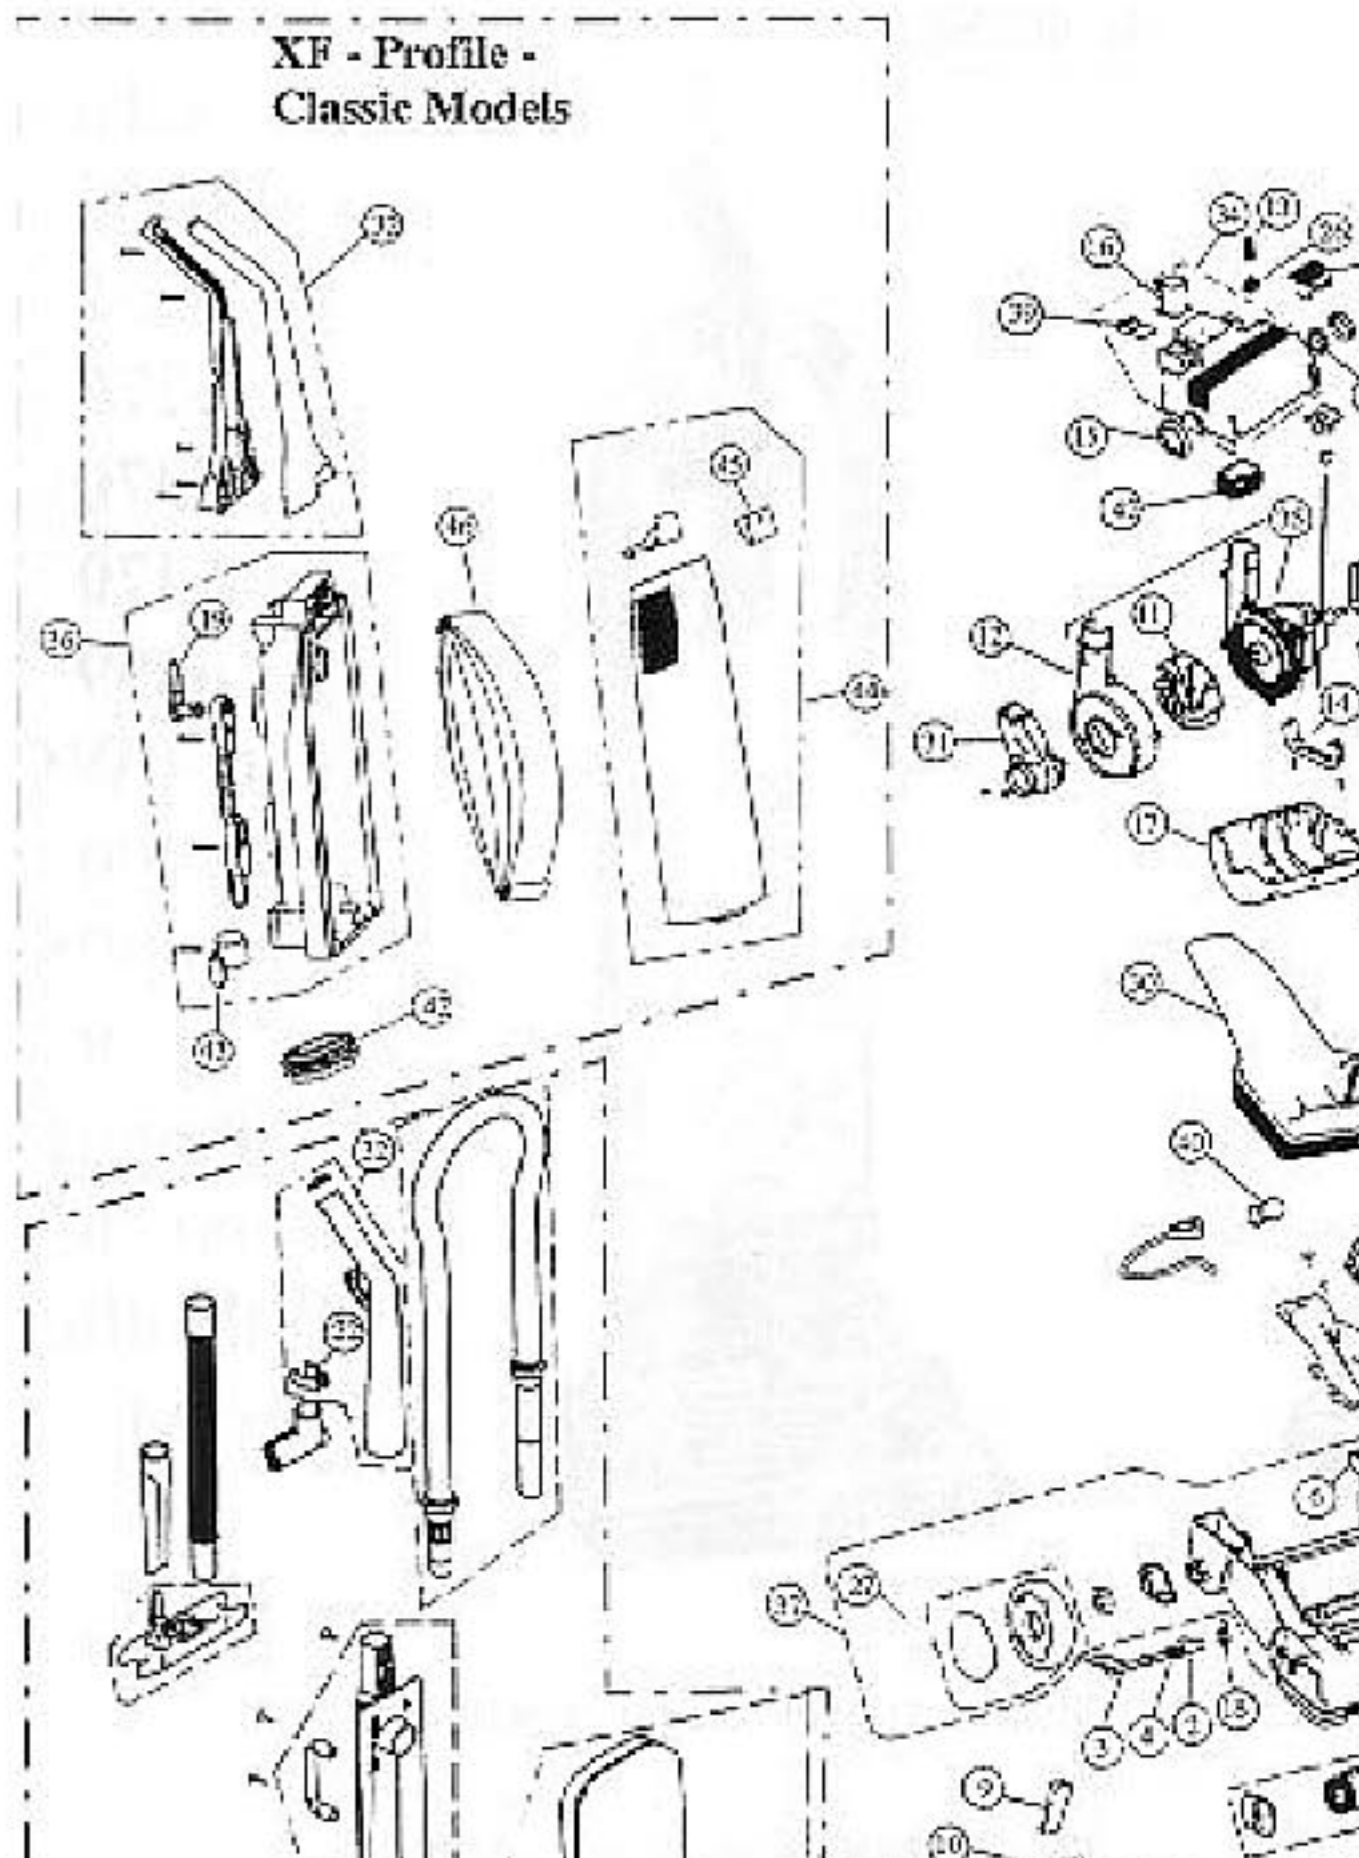

ROYAL

Models: 6200, 6210, 6230, 6232, 6270, 6370, 6470, 6699, 6699WC,
6700, 6700PS, 6970, 086601, 086705

1.....	R-200150	Field Gasket
2.....	NLA	Door Lever
3.....	NLA	Dirt Passage Door
4.....	NLA	Overload Spring
5.....	R-602065	Dirt Passage Cover
6.....	R-620070	Handle Release Pedal
7.....	R-620105	Height Adjustment Lever
8.....	NLA	Height Adjustment Knob
9.....	R-620115	Roller Lifter
10.....	NLA	Roller Lever
11.....	R-620146	Fan
12.....	R-620150	Fan Case
13.....	R-620185	Switch Spring
14.....	R-620195	Motor Clamp
15.....	R-620215	Pivot Seal
16.....	R-620410	Valve Housing
17.....	R-620435	Lower Motor Housing
18.....	NLA	Return Spring
19.....	R-670120	Cord hook, XF, Classic, Profile
20.....	R-720375	Spring
21.....	NLA	Nozzle Guard
22.....	NLA	Attachment Clip
23.....	R-720250	Wire Perm Gasket
24.....	R-720355	Pivot Bushing
25.....	R-820351	Pivot Clamp
26.....	R-210385	Switch
27.....	R-620006	Wheel/Hubcap
28.....	R-620035	Brush
29.....	R-620085	Height Adjustment Roller
30.....	NLA	Nozzle Cover
31.....	R-620165	Inlet Tube
32.....	NLA	Upper Handle, Plus
33.....	R-620456	4 Postion Cam
34.....	R-620515	Upper Motor Housing
35.....	R-6370140	9/11 Amp Motor, XF, Classic, Profile
36.....	R-670285	Back Panel
37.....	R-620006	Nozzle Base Assembly
38.....	R-620180	Switch Pedal
39.....	NLA	Flapper Valve
40.....	R-725629	Light Bulb
41.....	R-720310	Belt
42.....	R-6201907	Air Dust Gasket
43.....	R-670530	Hose Cup
44.....	R-630105	Front Panel
45.....	R-670505	Catch Spring
46.....	R-747048	Microfresh Bag, 3 pk, Type C