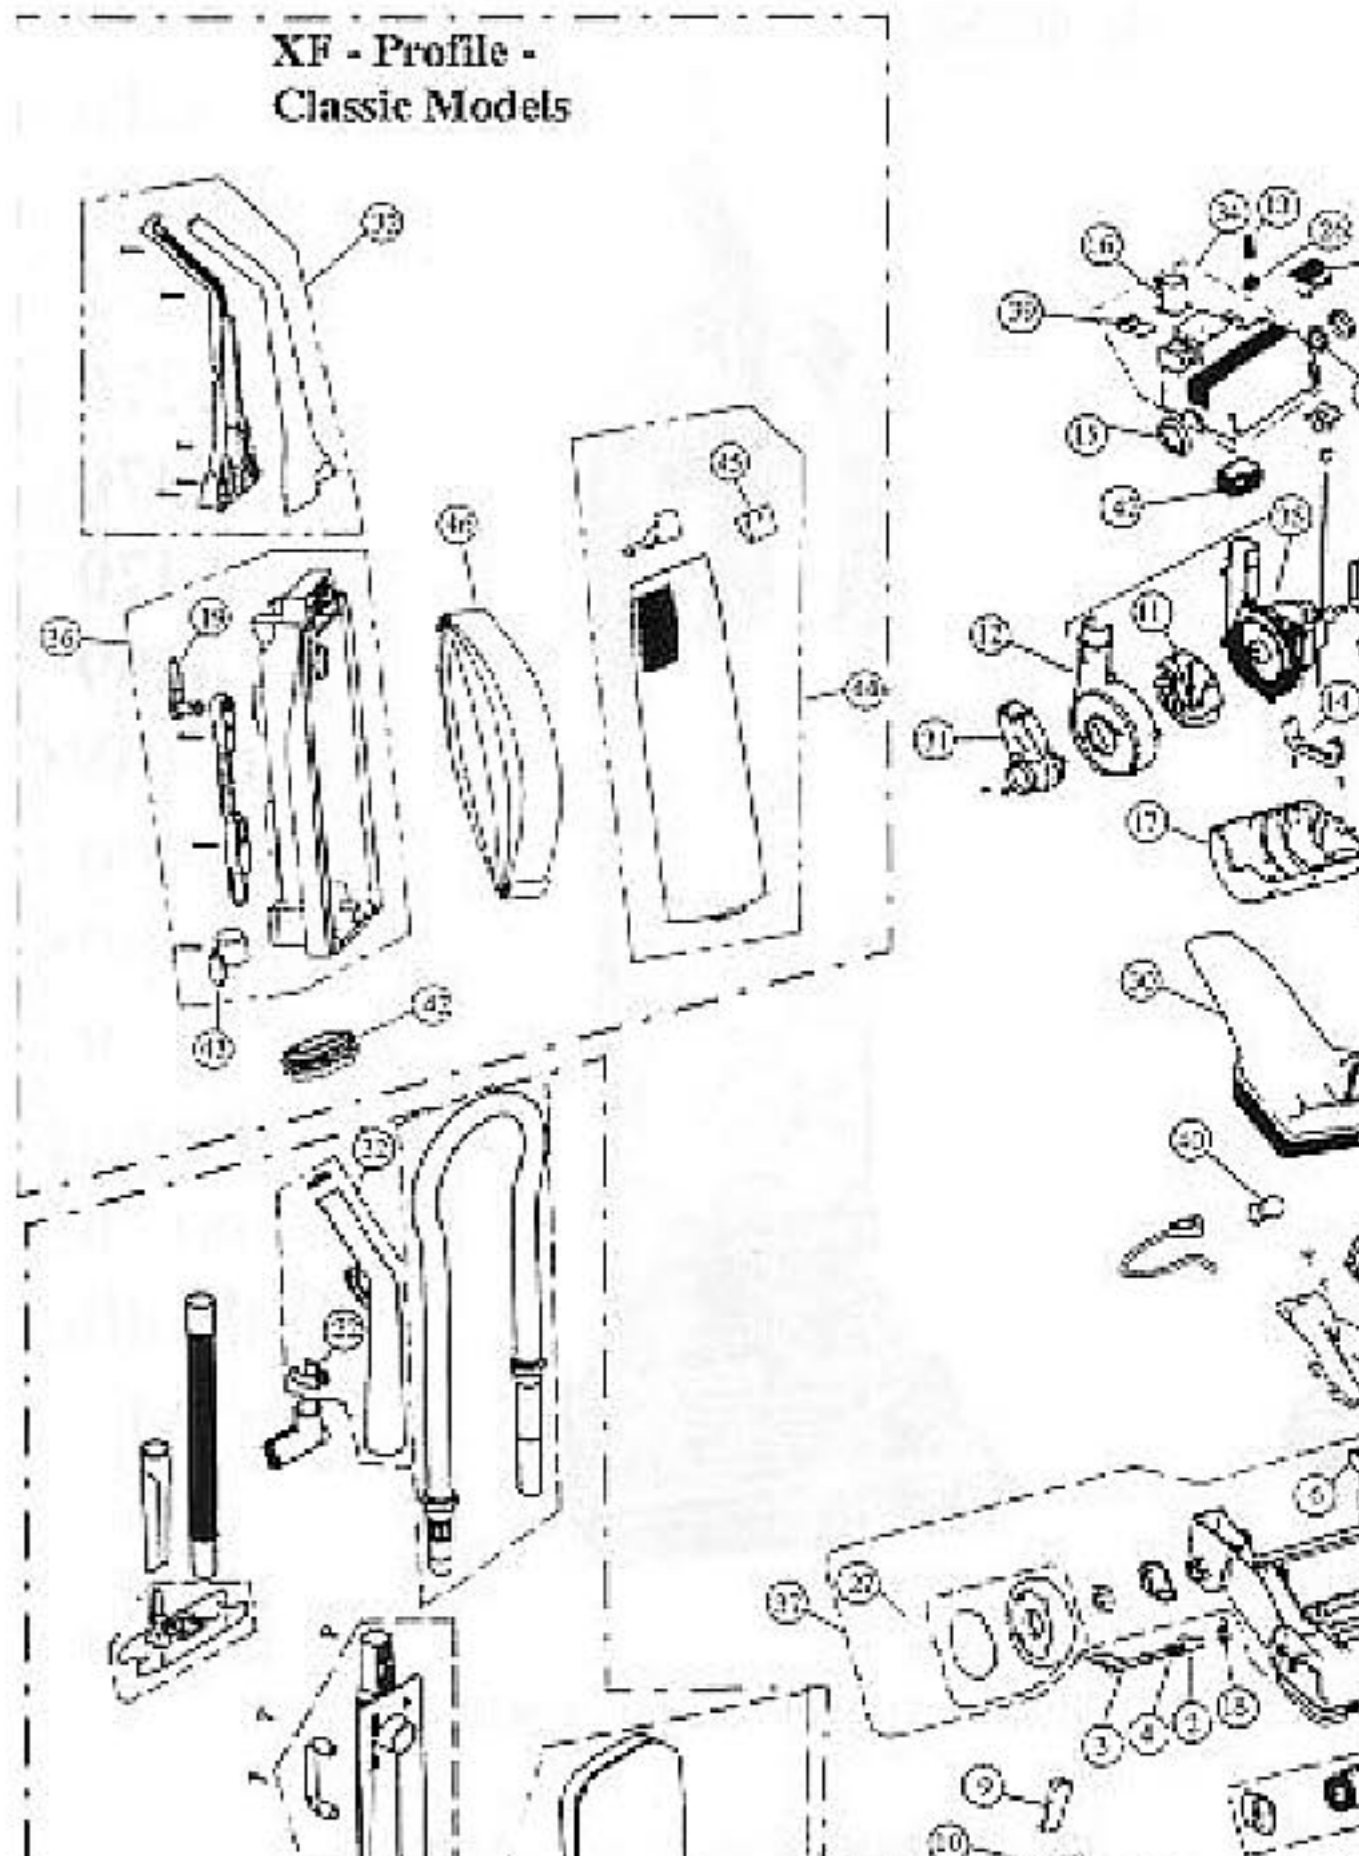

ROYAL

Models: 6200, 6210, 6230, 6232, 6270, 6370, 6470, 6699, 6699WC,
6700, 6700PS, 6970, 086601, 086705

1.....	R-200150	Field Gasket
2.....	NLA	Door Lever
3.....	NLA	Dirt Passage Door
4.....	NLA	Overload Spring
5.....	R-602065	Dirt Passage Cover
6.....	R-620070	Handle Release Pedal
7.....	R-620105	Height Adjustment Lever
8.....	NLA	Height Adjustment Knob
9.....	R-620115	Roller Lifter
10.....	NLA	Roller Lever
11.....	R-620146	Fan
12.....	R-620150	Fan Case
13.....	R-620185	Switch Spring
14.....	R-620195	Motor Clamp
15.....	R-620215	Pivot Seal
16.....	R-620410	Valve Housing
17.....	R-620435	Lower Motor Housing
18.....	NLA	Return Spring
19.....	R-670120	Cord hook, XF, Classic, Profile
20.....	R-720375	Spring
21.....	NLA	Nozzle Guard
22.....	NLA	Attachment Clip
23.....	R-720250	Wire Perm Gasket
24.....	R-720355	Pivot Bushing
25.....	R-820351	Pivot Clamp
26.....	R-210385	Switch
27.....	R-620006	Wheel/Hubcap
28.....	R-620035	Brush
29.....	R-620085	Height Adjustment Roller
30.....	NLA	Nozzle Cover
31.....	R-620165	Inlet Tube
32.....	NLA	Upper Handle, Plus
33.....	R-620456	4 Postion Cam
34.....	R-620515	Upper Motor Housing
35.....	R-6370140	9/11 Amp Motor, XF, Classic, Profile
36.....	R-670285	Back Panel
37.....	R-620006	Nozzle Base Assembly
38.....	R-620180	Switch Pedal
39.....	NLA	Flapper Valve
40.....	R-725629	Light Bulb
41.....	R-720310	Belt
42.....	R-6201907	Air Dust Gasket
43.....	R-670530	Hose Cup
44.....	R-630105	Front Panel
45.....	R-670505	Catch Spring
46.....	R-747048	Microfresh Bag, 3 pk, Type C