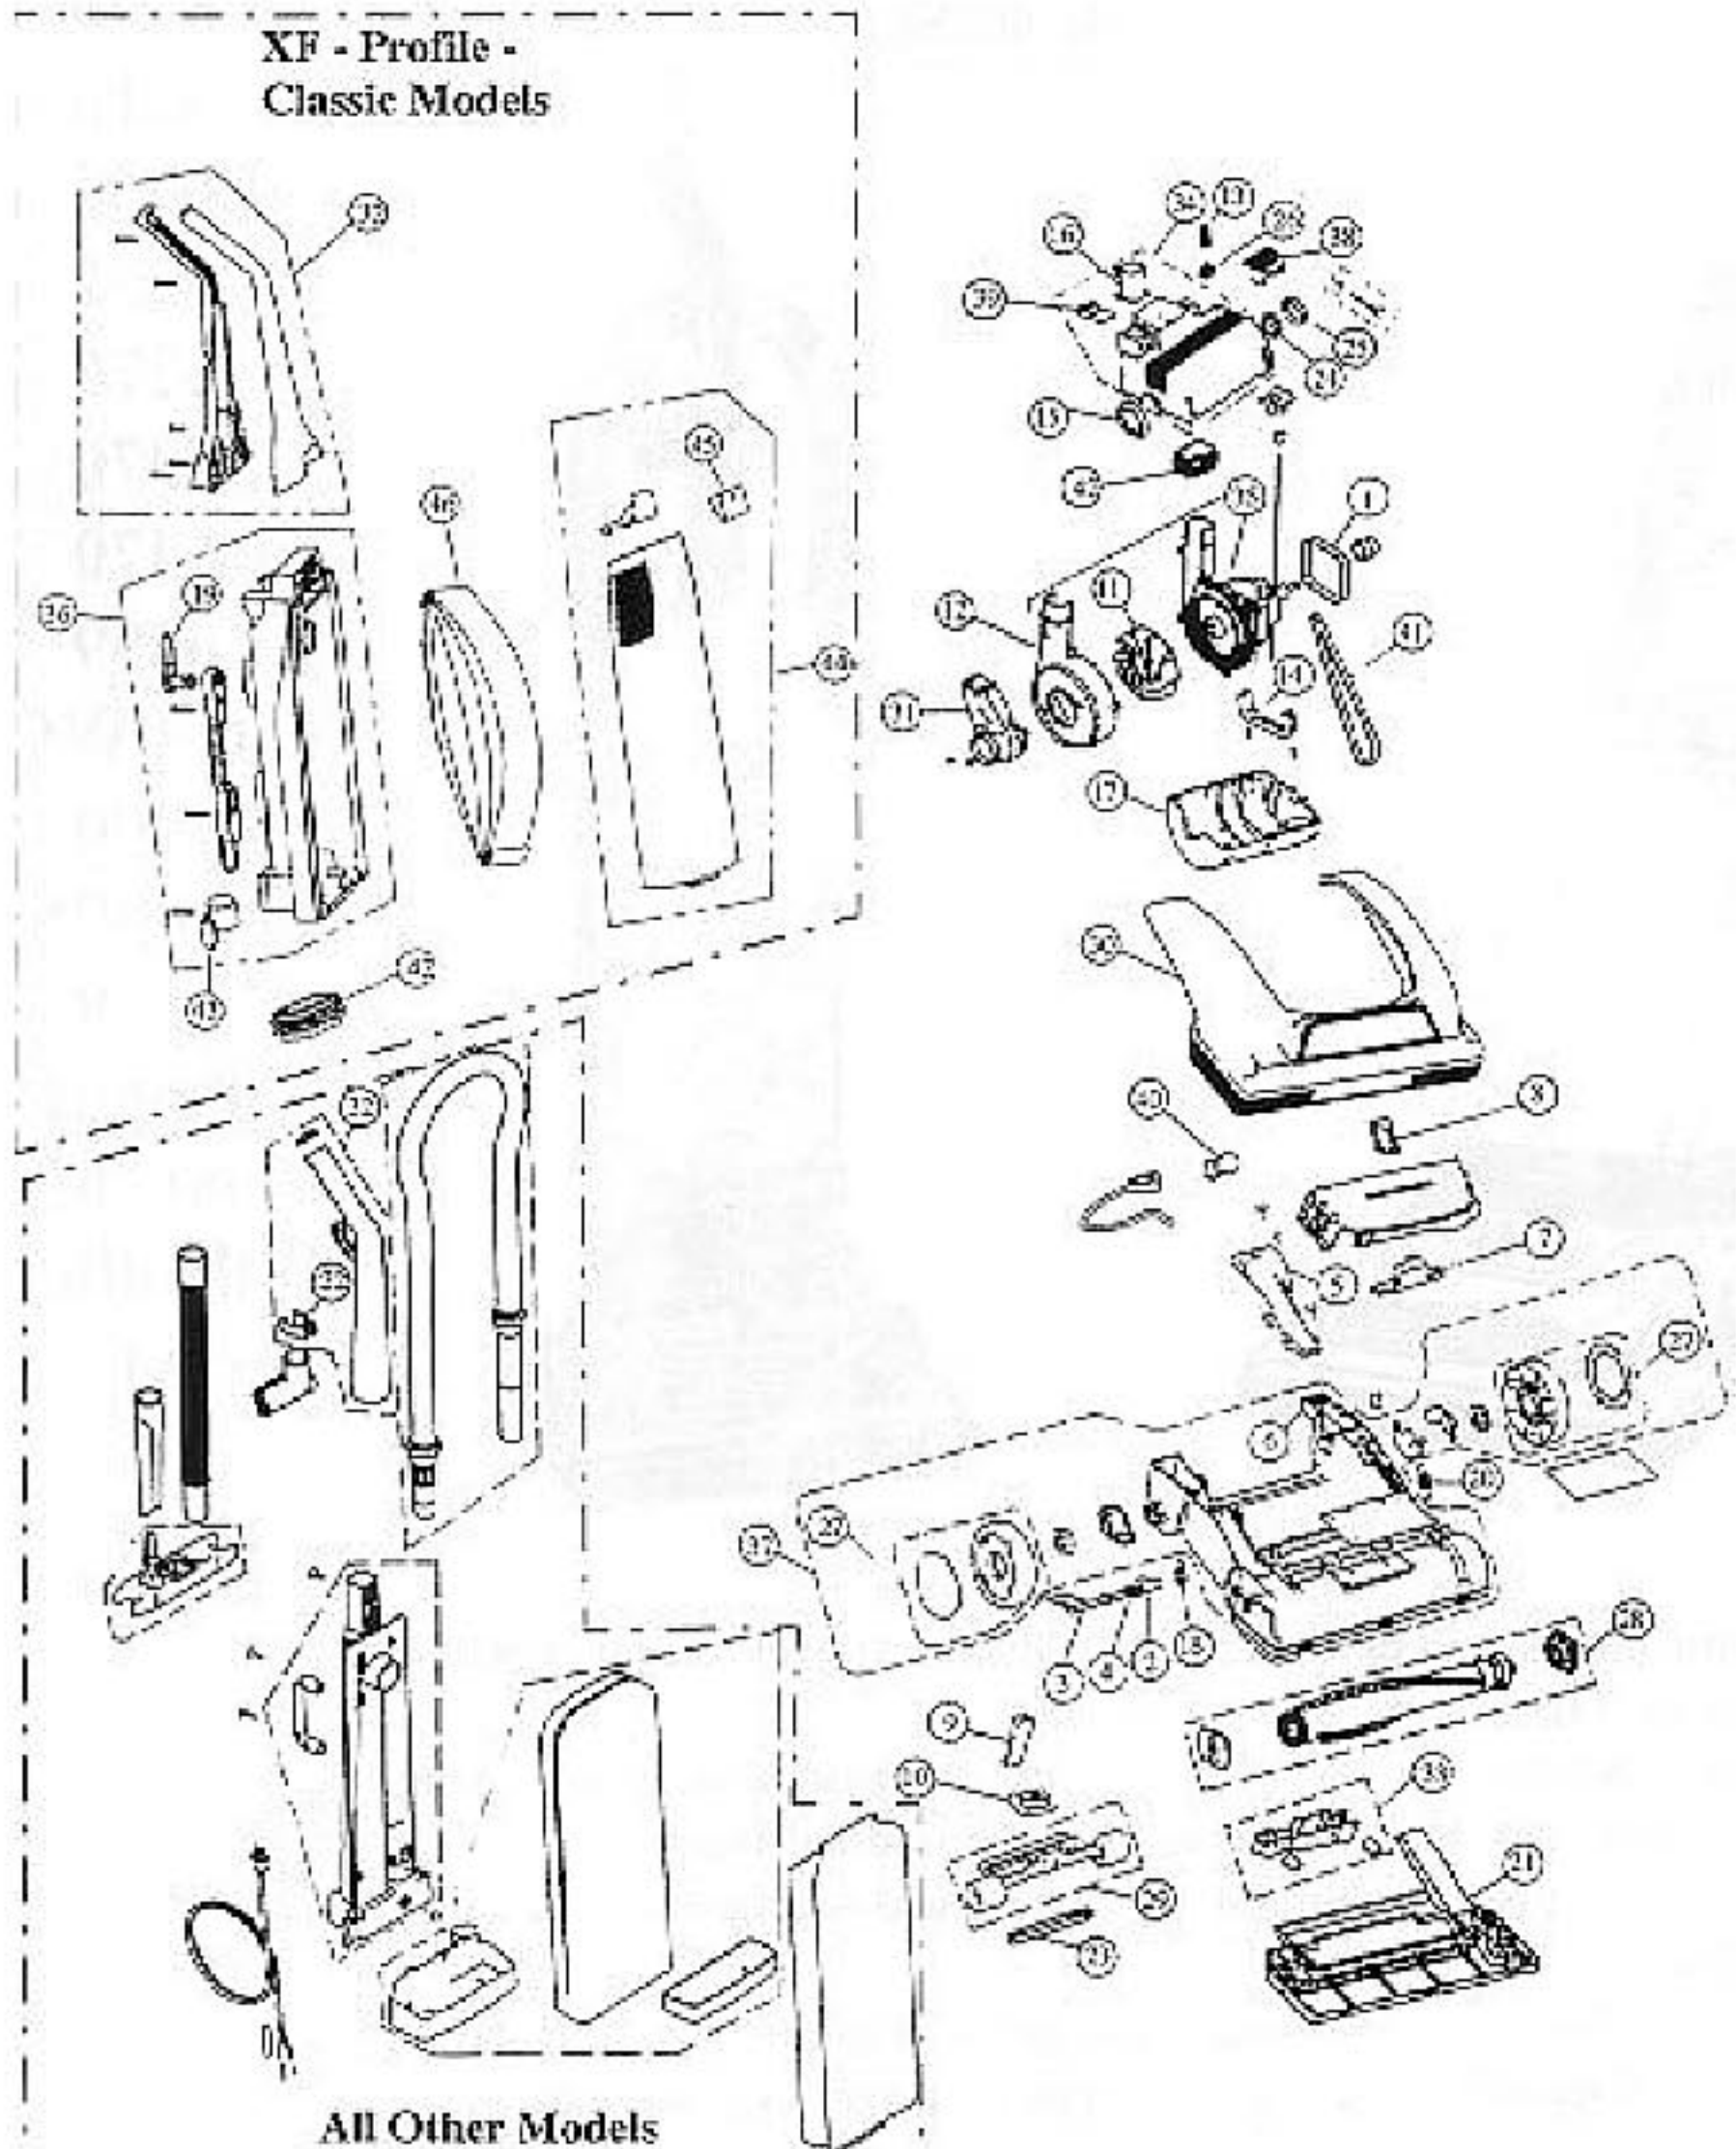

Models: 6200, 6210, 6230, 6232, 6270, 6370, 6470, 6699, 6699WC,
6700, 6700PS, 6970, 086601, 086705

**DIRT DEVIL CLASSIC
PLUS XF PROFILE**

ROYAL

UPRIGHTS

Models: 6200, 6210, 6230, 6232, 6270, 6370, 6470, 6699, 6699WC,
6700, 6700PS, 6970, 086601, 086705

**DIRT DEVIL CLASSIC
PLUS XF PROFILE**

1.....	R-200150	Field Gasket
2.....	NLA	Door Lever
3.....	NLA	Dirt Passage Door
4.....	NLA	Overload Spring
5.....	R-602065	Dirt Passage Cover
6.....	R-620070	Handle Release Pedal
7.....	R-620105	Height Adjustment Lever
8.....	NLA	Height Adjustment Knob
9.....	R-620115	Roller Lifter
10.....	NLA	Roller Lever
11.....	R-620146	Fan
12.....	R-620150	Fan Case
13.....	R-620185	Switch Spring
14.....	R-620195	Motor Clamp
15.....	R-620215	Pivot Seal
16.....	R-620410	Valve Housing
17.....	R-620435	Lower Motor Housing
18.....	NLA	Return Spring
19.....	R-670120	Cord hook, XF, Classic, Profile
20.....	R-720375	Spring
21.....	NLA	Nozzle Guard
22.....	NLA	Attachment Clip
23.....	R-720250	Wire Perm Gasket
24.....	R-720355	Pivot Bushing
25.....	R-820351	Pivot Clamp
26.....	R-210385	Switch
27.....	R-620006	Wheel/Hubcap
28.....	R-620035	Brush
29.....	R-620085	Height Adjustment Roller
30.....	NLA	Nozzle Cover
31.....	R-620165	Inlet Tube
32.....	NLA	Upper Handle, Plus
33.....	R-620456	4 Position Cam
34.....	R-620515	Upper Motor Housing
35.....	R-6370140	9/11 Amp Motor, XF, Classic, Profile
36.....	R-670285	Back Panel
37.....	R-620006	Nozzle Base Assembly
38.....	R-620180	Switch Pedal
39.....	NLA	Flapper Valve
40.....	R-725629	Light Bulb
41.....	R-720310	Belt
42.....	R-6201907	Air Dust Gasket
43.....	R-670530	Hose Cup
44.....	R-630105	Front Panel
45.....	R-670505	Catch Spring
46.....	R-747048	Microfresh Bag, 3 pk, Type C