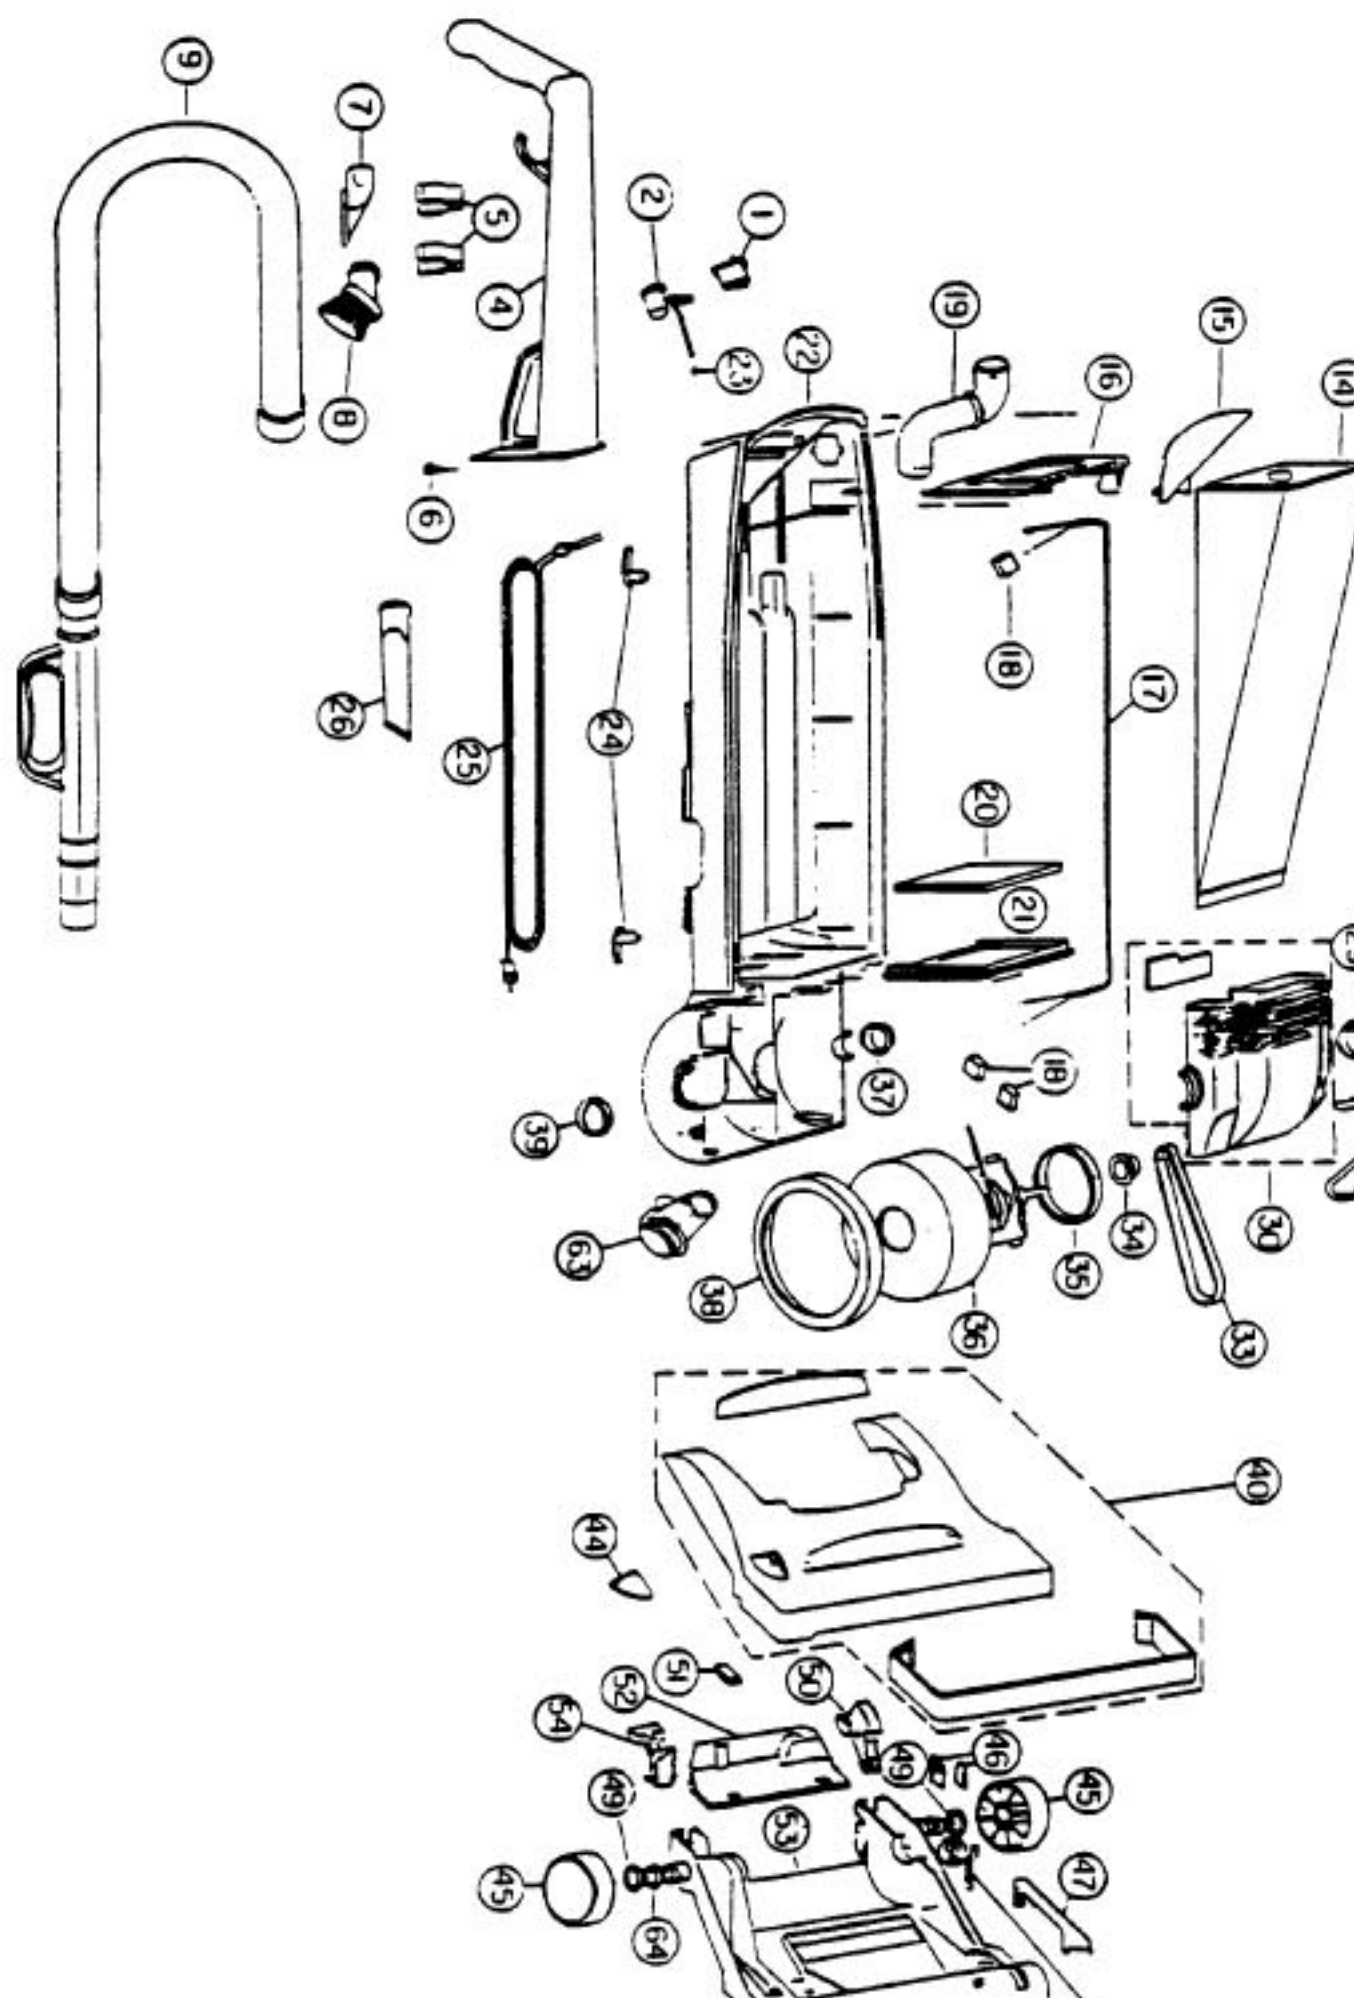

DIRT DEVIL

[Find Your Royal Vacuum Cleaner Parts - Select From 772 Models](#)

----- Manual continues below -----

ROYAL

Models: 7170, 7200, 7210, 7220, 7221, 7270, 7300, 7470

ROYAL

Models: 7170, 7200, 7210, 7220, 7221, 7270, 7300, 7470