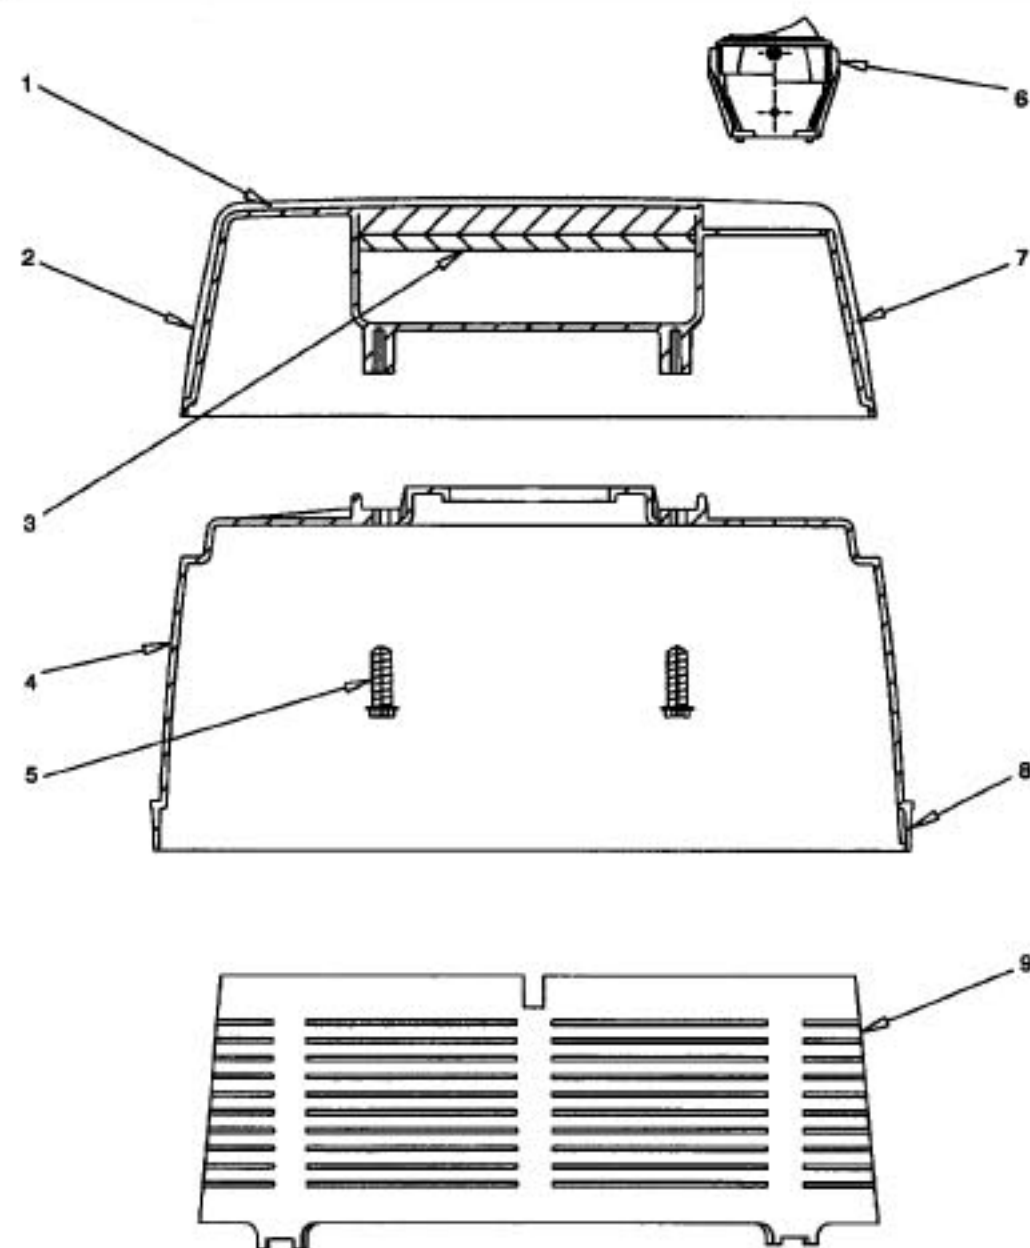

----- Manual continues below -----

REXAIR / RAINBOW

CAP AND CAP COVER

	RX-R4364	Cap &
1.....	RX-R4297	Handl
2.....	RX-R4342	Cap C
			ha
3.....	RX-R2584	Handl
4.....	RX-R4369	Cap A
5.....	RX-H515	Screw
6.....	RX-R3127	Switc
7.....	RX-R2722	Handl
8.....	RX-R5403	Cap A
8.....	RX-R4323	Cap A
9.....	RX-R4373	Outer