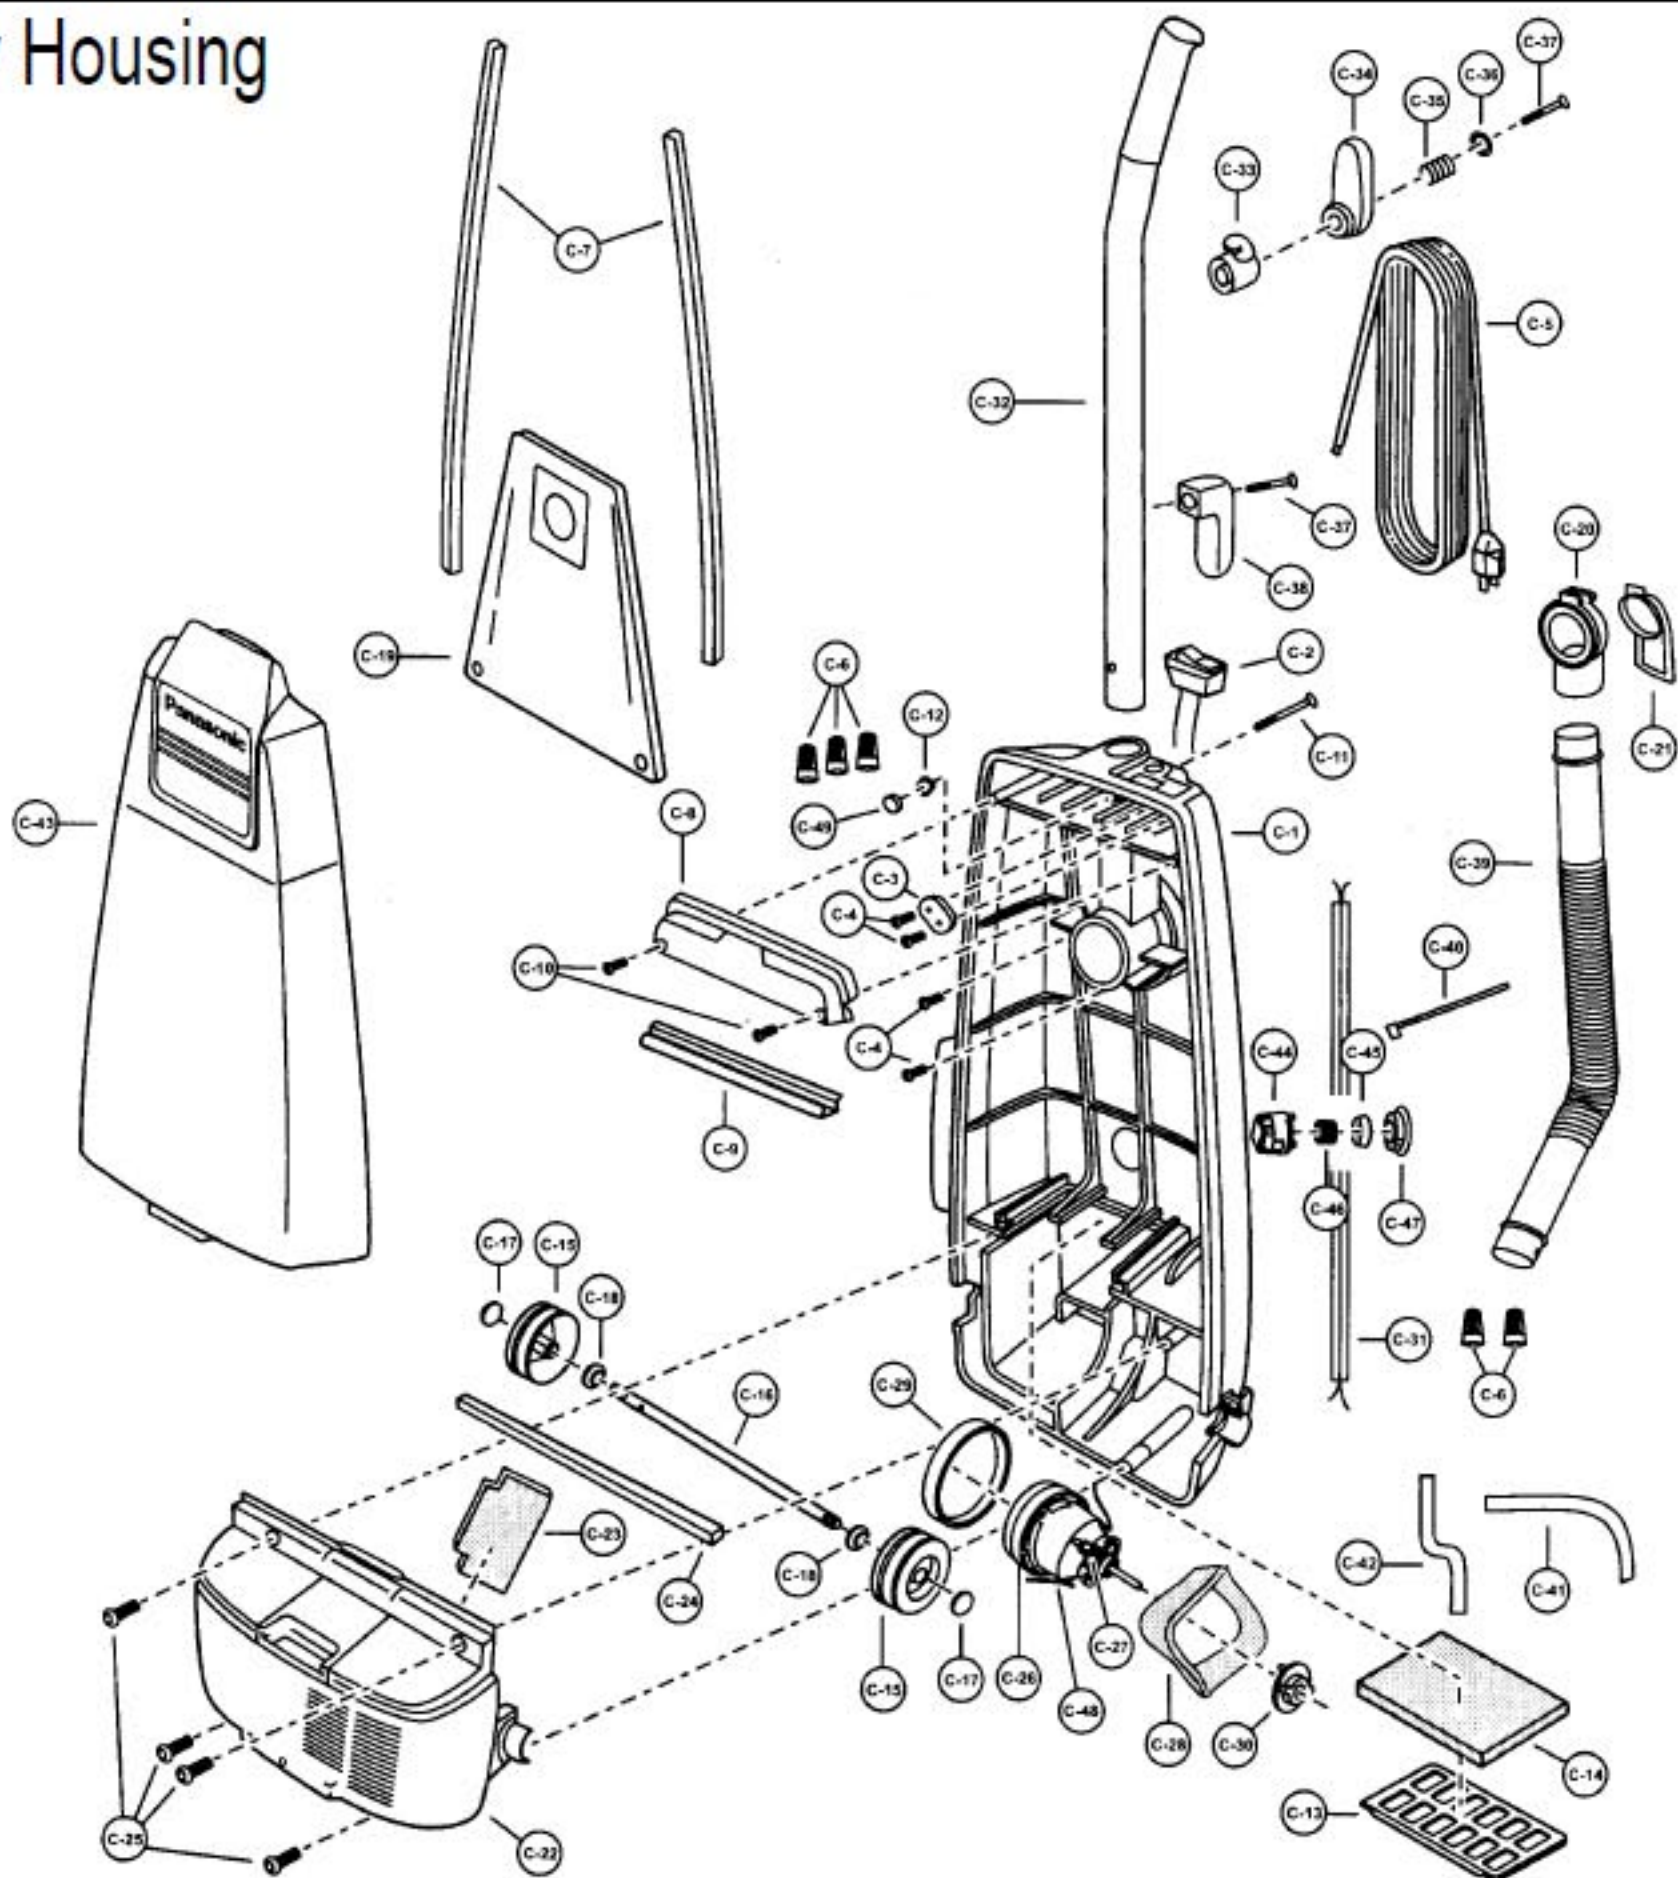

Models: MC-V5037

Body Housing

1.....P-111449.....Dust compartment unit	17.....P-74009.....Stopper, wheel	34.....P-000243.....Upper cord storage hook
2.....P-8913.....ON/OFF Switch	18.....P-6115.....Washer, wheel	35.....P-7670.....Sprint, cord hook
3.....P-0698.....Cord stopper	19.....P-111387.....Dust bag, type U6	36.....P-587.....Washer, cord storage hook
4.....P-6140.....Screw, cord stopper, suction inlet	20.....P-000625.....suction inlet	37.....P-43096.....Screw, cord storage hook
5.....P-111450.....Power cord	21.....P-111450.....Cover, suction inlet	38.....P-111432.....Lower cord storage hook
6.....P-000023.....Wire connector	22.....P-10876.....Motor case	39.....P-8917.....Hose
7.....P-660106.....Packing, dust container	23.....P-10916.....Packing, rear cover	40.....P-1079.....Wire tie
8.....P-30606.....Switch cover	24.....P-10825.....Packing, motor case	41.....P-111451.....Packing, right
9.....P-73006.....Packing, switch cover	25.....P-11100.....Screw, motor case	42.....P-5860.....Packing, left
10.....P-6140.....Screw, switch cover	26.....P-10874.....Fan motor unit	43.....P-111452.....Dust cover
11.....P-7301.....Handle screw	27.....P-0035.....Carbon brush	44.....P-111417.....Protector case
12.....P-2117.....Nut, handle screw	28.....P-10670.....Noise suppressor	45.....P-6096.....Protector
13.....P-3200.....Filter supporter	29.....P-0293.....Motor support, front	46.....P-10415.....Protector spring, blue
14.....P-375.....Secondary filter (foam)	30.....P-10338.....Motor support rubber, rear	47.....P-111416.....Protector supporter, motor
15.....P-0114.....Wheel	31.....P-37020.....Wire cord	48.....P-111429.....Lead assembly
16.....P-10968.....Shaft, wheel	32.....P-9835.....Handle	49.....P-6106.....Insulator packing, handle screw
	33.....P-11317.....Cord hook base