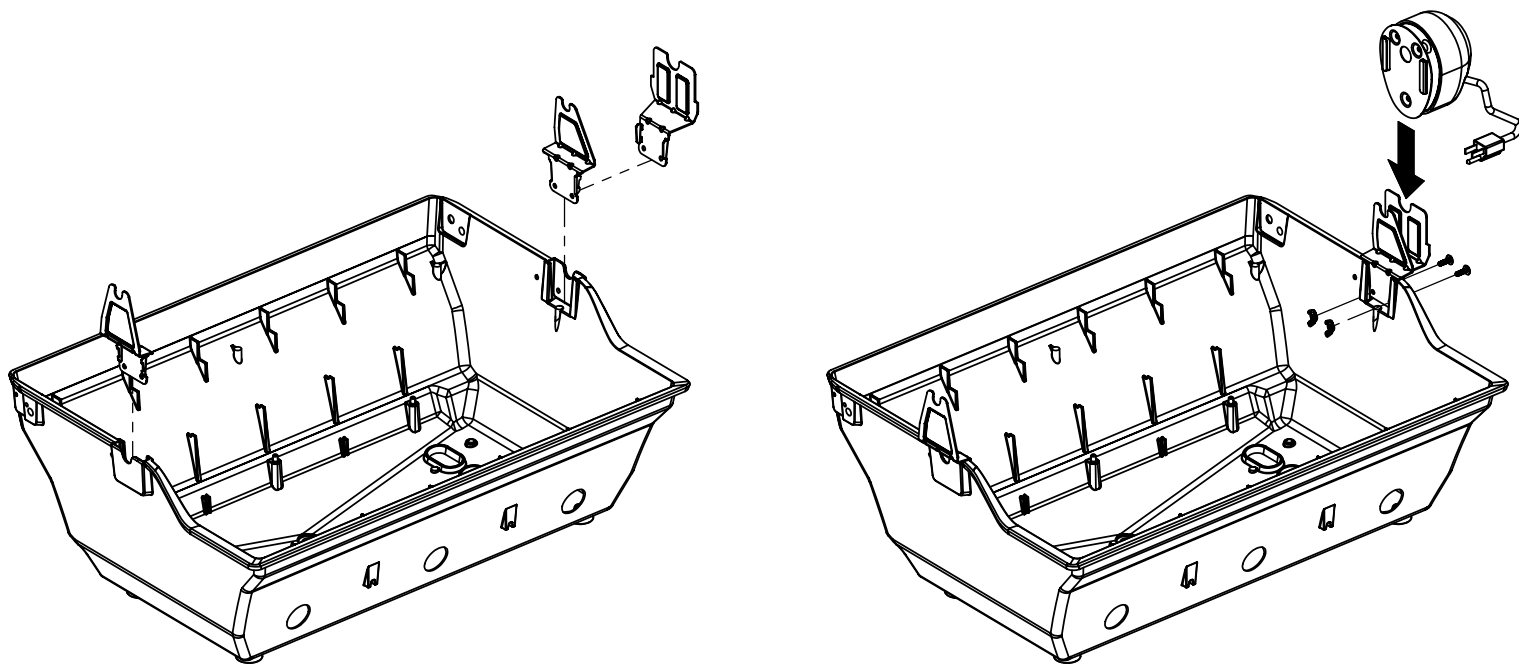

14

PARTS LIST / LISTE DES PIECES

KEY #	ITEM #	DESCRIPTION	DESCRIPTION	1867-24	1867-27	1867-44	1867-47	1867-84	1867-87	1877-44	1877-47
61	10711-E43	EDGE CAP - SHELF - RIGHT REAR	PAC DE BORD	1	1	1	1	1	1	1	1
62	10711-E45	EDGE CAP - SHELF - RIGHT FRONT	PAC DE BORD	1	1	1	1	1	1	1	1
63	10711-E48	END CAP - SHELF - LEFT	MONTURE D'EMBOUIT	1	1	1	1	1	1	1	1
64	10711-E44	EDGE CAP - SHELF - LEFT REAR	PAC DE BORD	1	1	1	1	1	1	1	1
65	10711-E46	EDGE CAP - SHELF - LEFT FRONT	PAC DE BORD	1	1	1	1	1	1	1	1
66	S13005	BURNER ROTISSERIE	BRULEUR A ROTISS	•	•	1	1	1	1	•	•
	S13015	BURNER ROTISSERIE	BRULEUR A ROTISS	•	•	•	•	•	•	1	1
68	S21362	SPRING	RESSORT	•	•	1	1	1	1	1	1
70	Y-11990	HEX NUT	ECROU	•	•	1	1	1	1	1	1
71	10696-109	REARBURNER-ORIFICE LP	ORIFICE DU BRULEUR ARRIERE PL	•	•	1	•	1	•	•	•
	10696-127	REARBURNER-ORIFICE LP	ORIFICE DU BRULEUR ARRIERE PL	•	•	•	•	•	•	1	•
	10696-160	REARBURNER-ORIFICE NG	ORIFICE DU BRULEUR ARRIERE GN	•	•	•	1	•	1	•	•
	10696-185	REARBURNER-ORIFICE NG	ORIFICE DU BRULEUR ARRIERE GN	•	•	•	•	•	•	•	1
73	S21420	PUSH NUT	POUSSE ECROU	2	2	2	2	2	2	2	2
74	S21084	SCREW - #14 x 3/4	VIS - #14 x 3/4	8	8	8	8	8	8	8	8
75	10338-400	HANDLE	POIGNÉE	1	1	1	1	1	1	1	1
75A	10184-E701	STRAP - HANDLE	COURROIE - POIGNÉE	1	1	1	1	•	•	1	1
	10184-E704	STRAP - HANDLE	COURROIE - POIGNÉE	•	•	•	•	1	1	•	•
76	S21255	WASHER	RONDELLE	2	2	2	2	2	2	2	2
78	10892-15	CASTOR	ROULETTES	2	2	2	2	2	2	2	2
79	Y-11561	BOLT - 1/4:20 x 1 3/4	BOULON - 1/4:20 X 1 3/4	8	8	8	8	8	8	8	8
80	Y-11546	SCREW - 1/4-20 X 5/8	VIS - 1/4-20 X 5/8	4	4	4	4	4	4	4	4
81	Y-11545	SCREW - 1/4-20 X 1 3/8	VIS - 1/4-20 X 1 3/8	4	4	4	4	4	4	4	4
82	Y-12673	SHELF - LOCK PIN	ÉTAGÈRE - GOUPILLE DE SERRURE	2	2	2	2	2	2	2	2
82A	Y-12855	BOLT - 1/4-20 X 3/8	BOULON - 1/4-20 X 3/8	2	2	2	2	2	2	2	2
83	Y-12310	BOLT - 1/4-20 X 3/4	BOULON - 1/4-20 X 3/4	8	8	8	8	8	8	8	8
84	S15170	AXLE	ESSIEU	1	1	1	1	1	1	1	1
87	Y-11793	NUT - 1/4-20	ECROU - 1/4-20	20	20	20	20	20	20	20	20
88	Y-11560	BOLT - 1/4:20 x 1 1/2	BOULON - 1/4:20 X 1 1/2	4	4	4	4	4	4	4	4
96	S21125	SCREW - 8 X 1/2	VIS - 8 X 1/2	4	4	4	4	4	4	4	4
98	S21124	SCREW - 8 X 1/2	VIS - 8 X 1/2	24	24	25	25	25	25	25	25
98A	Y-12643	SCREW - 8 X 1/2	VIS - 8 X 1/2	12	12	12	12	12	12	12	12
99	Y-12646	SCREW - SHOULDER 8 X 1/2	VIS - 8 X 1/2	2	2	2	2	2	2	2	2
104	Y-12835	SCREW - 6-32 X 1/4	VIS - 6-32 X 1/4	2	2	2	2	2	2	2	2
105	Y-29307	NUT - 10-24	ECROU - 10-24	4	4	4	4	4	4	4	4
108	PB20-60	LID HANDLE	POIGNEE	1	1	1	1	1	1	1	1
109	S21136	SCREW - 8-32 X 3/8	VIS - 8-32 X 3/8	2	2	2	2	2	2	2	2
110	10225-T10	GRID	GRILLE	1	1	1	1	1	1	1	1
111	10390-E10	SIDE BURNER	BRULEUR DE COTE	1	1	1	1	1	1	1	1
113	10342-T16	ELECTRODE - SIDE BURNER	ELECTRODE - BRULEUR DE COTE	1	1	1	1	1	1	1	1
114	10393-K40	COVER-SIDE BURNER	COUVERCLE LATÉRAL	1	1	1	1	1	1	1	1
115	Y-29304	SCREW - 10-24 X 3/8	VIS - 10-24 X 3/8	4	4	4	4	4	4	4	4
117	10393-R50	SHELF-SIDE BURNER	SUPPORT DE BRULEUR DE COTE	1	1	1	1	1	1	1	1
123	S15115	GREASE PAN - DISPOSABLE	CUVETTE A GRAISSE	1	1	1	1	1	1	1	1
125	Y-12220	BUSHING	DOUILLE	1	1	1	1	1	1	1	1
135	Y-12119	3/8 HEYCO BUSHING	DOUILLE DE 3/8 HEYCO	3	3	3	3	3	3	3	3
136	10184-E43	ROTISSERIE SHIELD	BOUCLIER DE ROTISSERIE	1	1	1	1	1	1	1	1
137	10184-E42	ROTISSERIE BRACKET	CROCHET DE ROTISSERIE	•	•	1	1	1	1	1	1
138	10184-E44	ROTISSERIE SHIELD	BOUCLIER DE ROTISSERIE	1	1	1	1	1	1	1	1
139	S21061	WING NUT	ECROU PAPILLON	•	•	2	2	2	2	2	2
140	Y-29306	BOLT - 10-24 x 5/8	BOULON - 10-24 x 5/8	•	•	2	2	2	2	2	2
141	S15271	ROTISSERIE HANDLE	POIGNEE DE ROTISSERIE	•	•	1	1	1	1	1	1
142	S15270	ROTISSERIE COUNTER WEIGHT	CONTREPOIDS DE ROTISSERIE	•	•	1	1	1	1	1	1
143	S15279	ROTISSERIE EXTENSION	RALLONGE	•	•	1	1	1	1	1	1
144	S15287	ROTISSERIE FORKS	FOURCHETTE DE ROTISSERIE	•	•	2	2	2	2	2	2
145	S15256	SPLIT ROD	BROCHETTE	•	•	1	1	1	1	1	1
146	S15236	ROTISSERIE MOTOR	MOTEUR DE ROTISSERIE	•	•	1	1	1	1	1	1