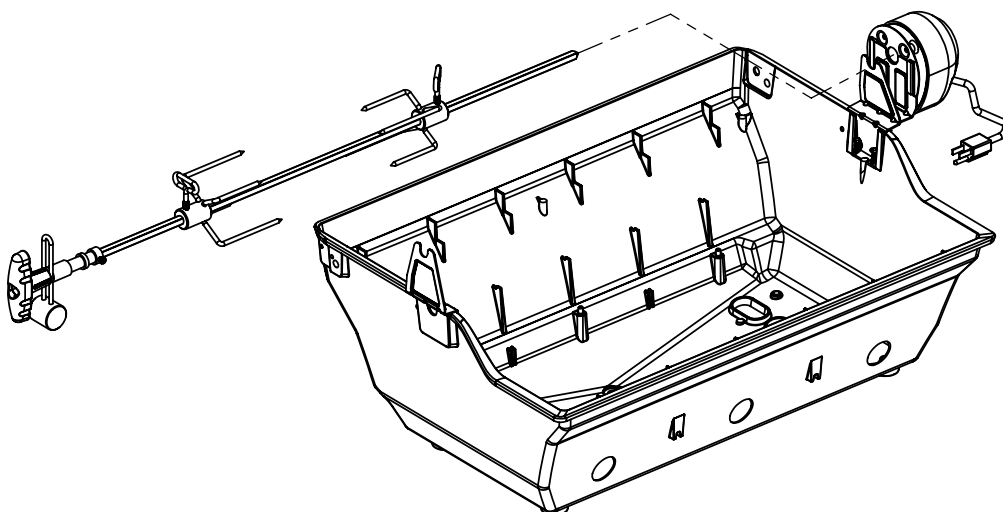

14

PARTS LIST / LISTE DES PIECES

KEY #	ITEM #	DESCRIPTION	DESCRIPTION	1867-24	1867-27	1867-44	1867-47	1867-84	1867-87	1877-44	1877-47
61	10711-E43	EDGE CAP - SHELF - RIGHT REAR	PAC DE BORD	1	1	1	1	1	1	1	1
62	10711-E45	EDGE CAP - SHELF - RIGHT FRONT	PAC DE BORD	1	1	1	1	1	1	1	1
63	10711-E48	END CAP - SHELF - LEFT	MONTURE D'EMBOUIT	1	1	1	1	1	1	1	1
64	10711-E44	EDGE CAP - SHELF - LEFT REAR	PAC DE BORD	1	1	1	1	1	1	1	1
65	10711-E46	EDGE CAP - SHELF - LEFT FRONT	PAC DE BORD	1	1	1	1	1	1	1	1
66	S13005	BURNER ROTISSERIE	BRULEUR A ROTISS	•	•	1	1	1	1	•	•
	S13015	BURNER ROTISSERIE	BRULEUR A ROTISS	•	•	•	•	•	•	1	1
68	S21362	SPRING	RESSORT	•	•	1	1	1	1	1	1
70	Y-11990	HEX NUT	ECROU	•	•	1	1	1	1	1	1
71	10696-109	REARBURNER-ORIFICE LP	ORIFICE DU BRULEUR ARRIERE PL	•	•	1	•	1	•	•	•
	10696-127	REARBURNER-ORIFICE LP	ORIFICE DU BRULEUR ARRIERE PL	•	•	•	•	•	•	1	•
	10696-160	REARBURNER-ORIFICE NG	ORIFICE DU BRULEUR ARRIERE GN	•	•	•	1	•	1	•	•
	10696-185	REARBURNER-ORIFICE NG	ORIFICE DU BRULEUR ARRIERE GN	•	•	•	•	•	•	•	1
73	S21420	PUSH NUT	POUSSE ECROU	2	2	2	2	2	2	2	2
74	S21084	SCREW - #14 x 3/4	VIS - #14 x 3/4	8	8	8	8	8	8	8	8
75	10338-400	HANDLE	POIGNÉE	1	1	1	1	1	1	1	1
75A	10184-E701	STRAP - HANDLE	COURROIE - POIGNÉE	1	1	1	1	•	•	1	1
	10184-E704	STRAP - HANDLE	COURROIE - POIGNÉE	•	•	•	•	1	1	•	•
76	S21255	WASHER	RONDELLE	2	2	2	2	2	2	2	2
78	10892-15	CASTOR	ROULETTES	2	2	2	2	2	2	2	2
79	Y-11561	BOLT - 1/4:20 x 1 3/4	BOULON - 1/4:20 X 1 3/4	8	8	8	8	8	8	8	8
80	Y-11546	SCREW - 1/4-20 X 5/8	VIS - 1/4-20 X 5/8	4	4	4	4	4	4	4	4
81	Y-11545	SCREW - 1/4-20 X 1 3/8	VIS - 1/4-20 X 1 3/8	4	4	4	4	4	4	4	4
82	Y-12673	SHELF - LOCK PIN	ÉTAGÈRE - GOUPILLE DE SERRURE	2	2	2	2	2	2	2	2
82A	Y-12855	BOLT - 1/4-20 X 3/8	BOULON - 1/4-20 X 3/8	2	2	2	2	2	2	2	2
83	Y-12310	BOLT - 1/4-20 X 3/4	BOULON - 1/4-20 X 3/4	8	8	8	8	8	8	8	8
84	S15170	AXLE	ESSIEU	1	1	1	1	1	1	1	1
87	Y-11793	NUT - 1/4-20	ECROU - 1/4-20	20	20	20	20	20	20	20	20
88	Y-11560	BOLT - 1/4:20 x 1 1/2	BOULON - 1/4:20 X 1 1/2	4	4	4	4	4	4	4	4
96	S21125	SCREW - 8 X 1/2	VIS - 8 X 1/2	4	4	4	4	4	4	4	4
98	S21124	SCREW - 8 X 1/2	VIS - 8 X 1/2	24	24	25	25	25	25	25	25
98A	Y-12643	SCREW - 8 X 1/2	VIS - 8 X 1/2	12	12	12	12	12	12	12	12
99	Y-12646	SCREW - SHOULDER 8 X 1/2	VIS - 8 X 1/2	2	2	2	2	2	2	2	2
104	Y-12835	SCREW - 6-32 X 1/4	VIS - 6-32 X 1/4	2	2	2	2	2	2	2	2
105	Y-29307	NUT - 10-24	ECROU - 10-24	4	4	4	4	4	4	4	4
108	PB20-60	LID HANDLE	POIGNEE	1	1	1	1	1	1	1	1
109	S21136	SCREW - 8-32 X 3/8	VIS - 8-32 X 3/8	2	2	2	2	2	2	2	2
110	10225-T10	GRID	GRILLE	1	1	1	1	1	1	1	1
111	10390-E10	SIDE BURNER	BRULEUR DE COTE	1	1	1	1	1	1	1	1
113	10342-T16	ELECTRODE - SIDE BURNER	ELECTRODE - BRULEUR DE COTE	1	1	1	1	1	1	1	1
114	10393-K40	COVER-SIDE BURNER	COUVERCLE LATÉRAL	1	1	1	1	1	1	1	1
115	Y-29304	SCREW - 10-24 X 3/8	VIS - 10-24 X 3/8	4	4	4	4	4	4	4	4
117	10393-R50	SHELF-SIDE BURNER	SUPPORT DE BRULEUR DE COTE	1	1	1	1	1	1	1	1
123	S15115	GREASE PAN - DISPOSABLE	CUVETTE A GRAISSE	1	1	1	1	1	1	1	1
125	Y-12220	BUSHING	DOUILLE	1	1	1	1	1	1	1	1
135	Y-12119	3/8 HEYCO BUSHING	DOUILLE DE 3/8 HEYCO	3	3	3	3	3	3	3	3
136	10184-E43	ROTISSERIE SHIELD	BOUCLIER DE ROTISSERIE	1	1	1	1	1	1	1	1
137	10184-E42	ROTISSERIE BRACKET	CROCHET DE ROTISSERIE	•	•	1	1	1	1	1	1
138	10184-E44	ROTISSERIE SHIELD	BOUCLIER DE ROTISSERIE	1	1	1	1	1	1	1	1
139	S21061	WING NUT	ECROU PAPILLON	•	•	2	2	2	2	2	2
140	Y-29306	BOLT - 10-24 x 5/8	BOULON - 10-24 x 5/8	•	•	2	2	2	2	2	2
141	S15271	ROTISSERIE HANDLE	POIGNEE DE ROTISSERIE	•	•	1	1	1	1	1	1
142	S15270	ROTISSERIE COUNTER WEIGHT	CONTREPOIDS DE ROTISSERIE	•	•	1	1	1	1	1	1
143	S15279	ROTISSERIE EXTENSION	RALLONGE	•	•	1	1	1	1	1	1
144	S15287	ROTISSERIE FORKS	FOURCHETTE DE ROTISSERIE	•	•	2	2	2	2	2	2
145	S15256	SPLIT ROD	BROCHETTE	•	•	1	1	1	1	1	1
146	S15236	ROTISSERIE MOTOR	MOTEUR DE ROTISSERIE	•	•	1	1	1	1	1	1