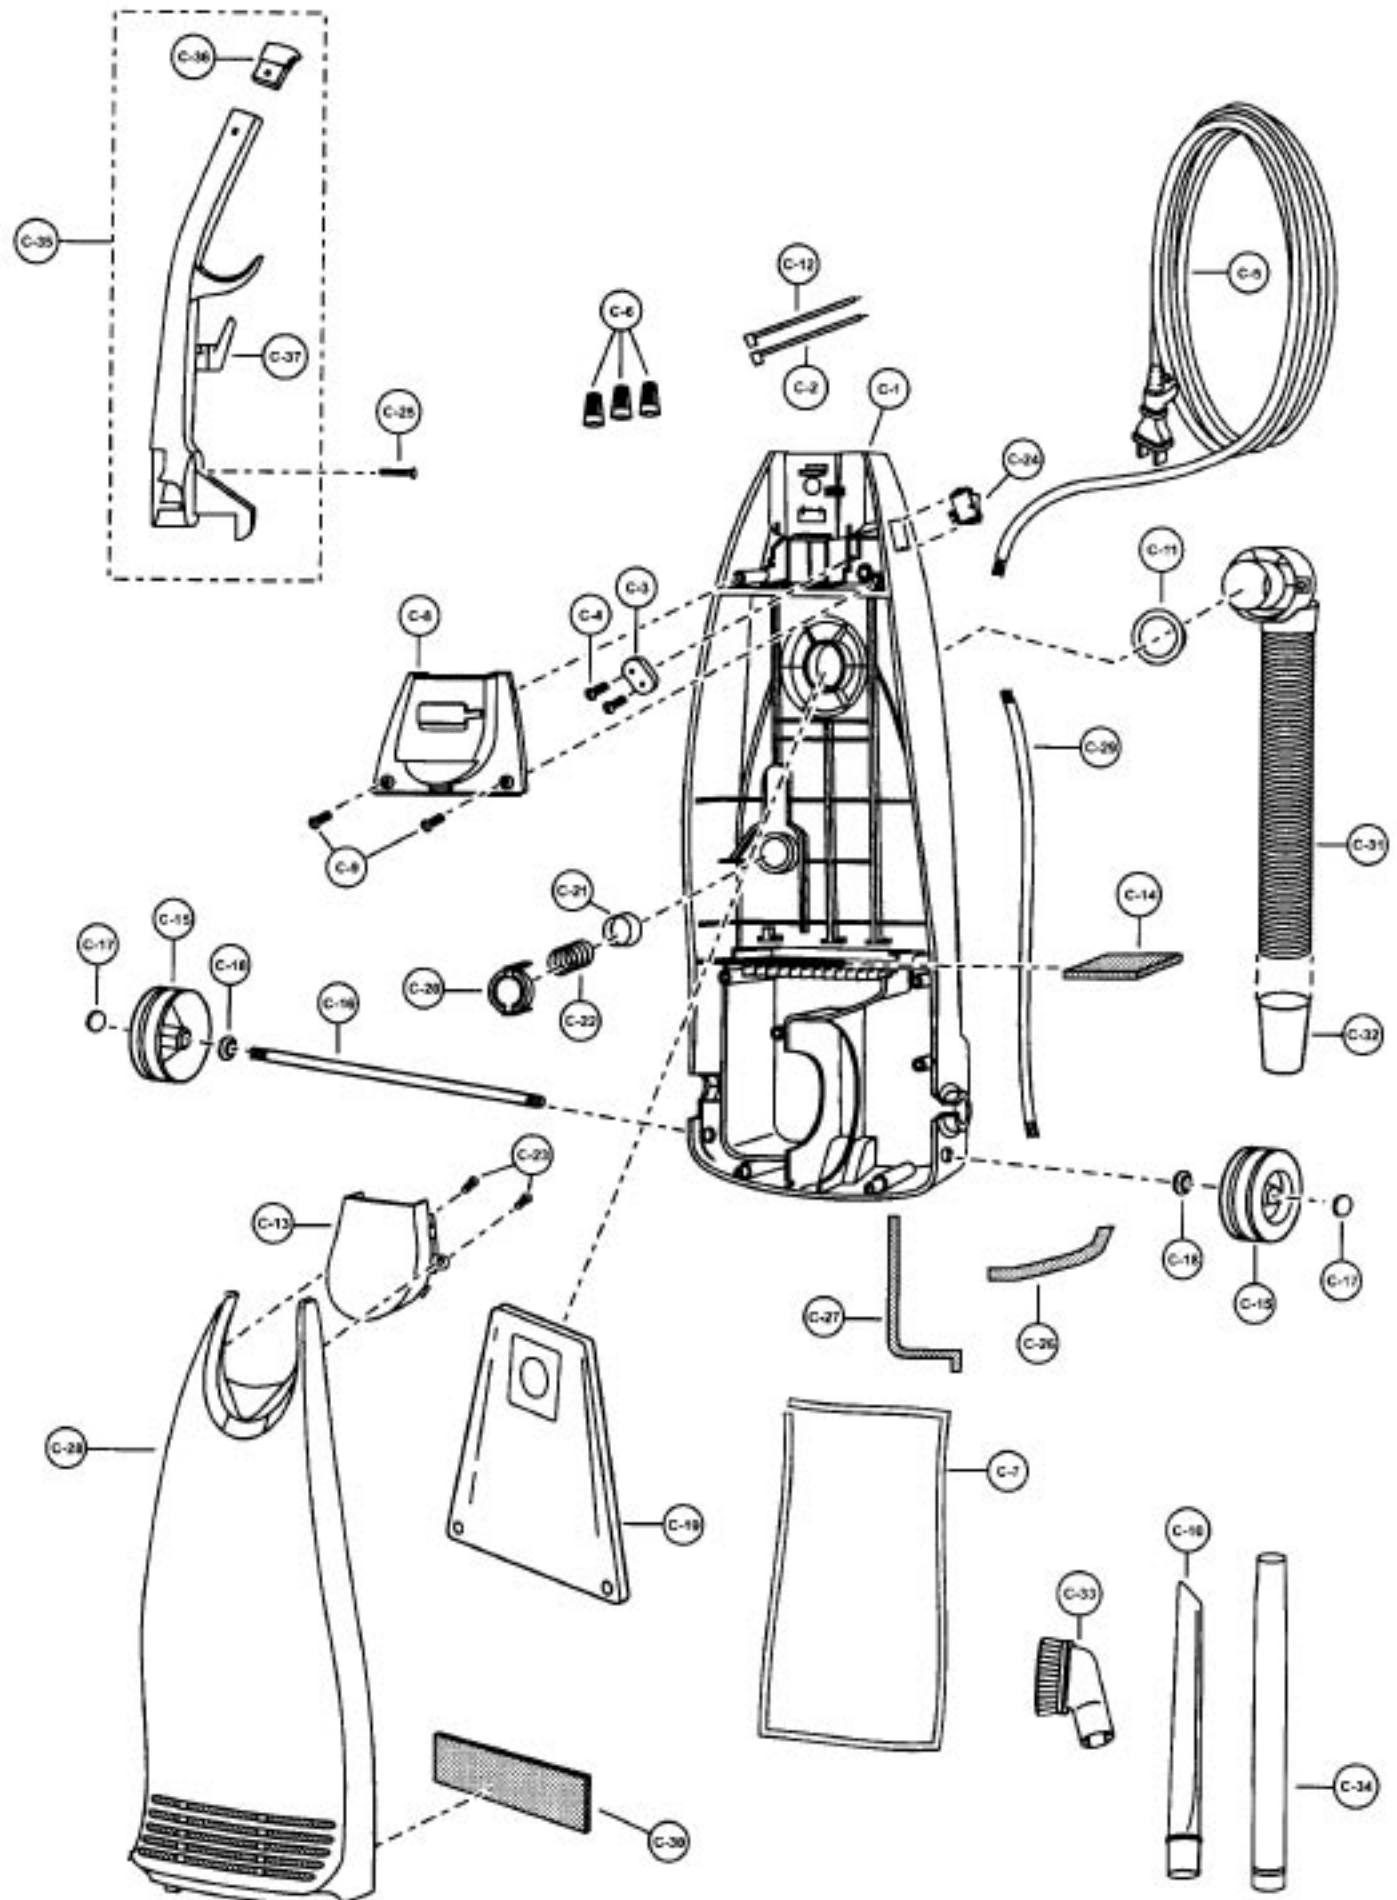

## Agitator Assembly

- |        |         |       |               |
|--------|---------|-------|---------------|
| 1..... | P-11637 | ..... | Agitator unit |
| 2..... | P-0693  | ..... | Brush support |
| 3..... | P-0030  | ..... | Washer        |

## Body

- 1.....P-10843.....Dust compartment unit
- 2.....P-10508.....Lead wire, black
- 3.....P-0698.....Cord stopper
- 4.....P-6140.....Screw, cord stopper
- 5.....P-10507.....Power cord
- 6.....P-000623.....Wire connector
- 7.....P-10309.....Packing, dust compartment
- 8.....P-10312.....Switch cover
- 9.....P-6140.....Screw, switch cover
- 10.....P-6069.....Crevice tool
- 11.....P-10512.....Packing, suction inlet
- 12.....P-4410.....Lead wire
- 13.....P-10313.....Front cover
- 14.....P-10314.....Secondary filter, foam
- 15.....P-0114.....Wheel
- 16.....P-10968.....Shaft, wheel
- 17.....P-74009.....Stopper, wheel
- 18.....P-6115.....Washer, wheel
- 19.....P-10969.....Dust bag, paper
- 20.....P-10315.....Protector cover
- 21.....P-6096.....Protector
- 22.....P-10316.....Protector spring
- 23.....P-6140.....Screw, front cover
- 24.....P-10602.....On-off switch
- 25.....P-9907.....Handle screw
- 26.....P-10697.....Packing, right
- 27.....P-5860.....Packing, left
- 28.....P-111218.....Dust cover
- 29.....P-3820.....Wire cord
- 30.....P-000040.....Exhaust filter
- 31.....P-10327.....Hose
- 32.....P-5475.....Hose adapter
- 33.....P-6088.....Dusting brush
- 34.....P-60104.....Wand, without tabs
- 35.....P-10845.....Handle
- 36.....P-10322.....Handle cap
- 37.....P-10323.....Upper cord storage hook