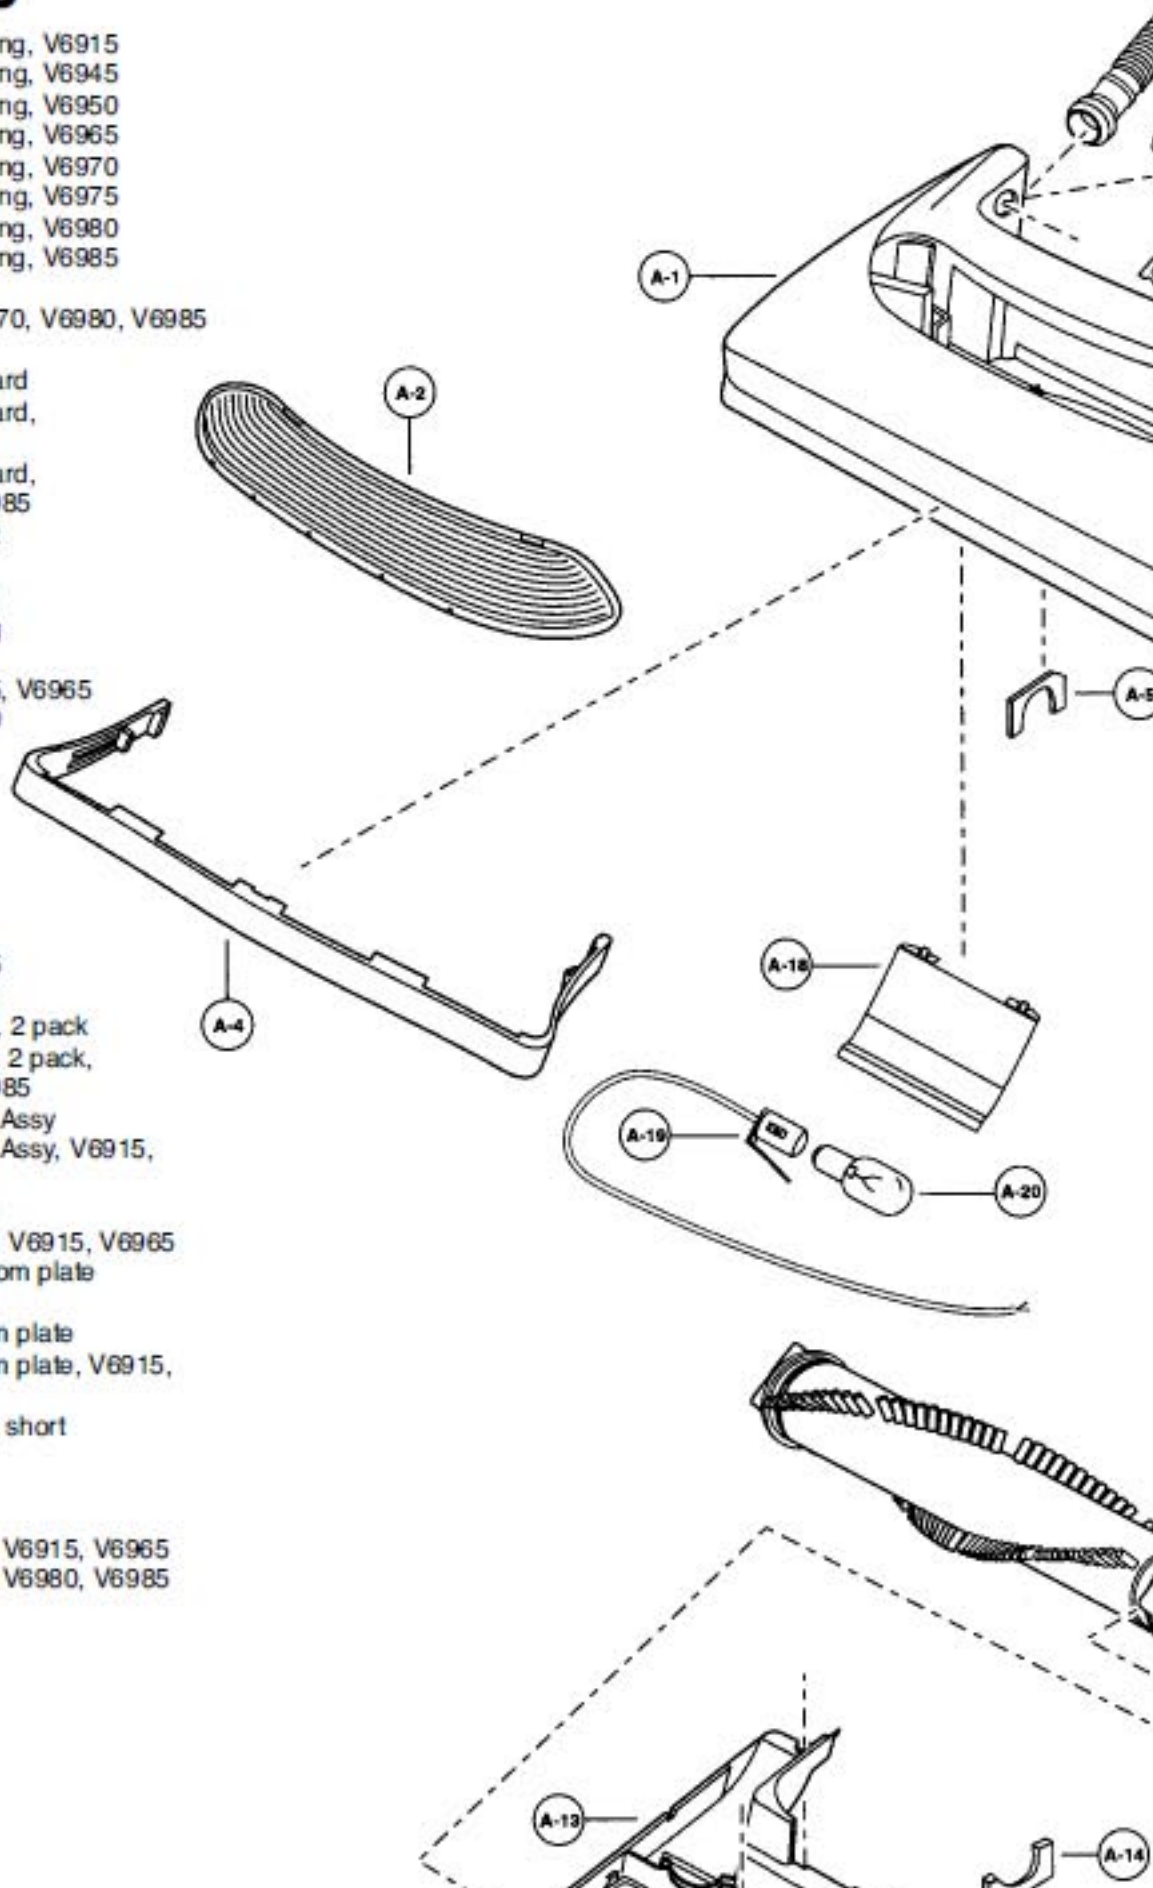

- 9 ..... P-11016 ..... Pedal, V6985
- 10 ..... P-6140 ..... Screw, frame
- 11 ..... P-2287 ..... Belt, type UB, 2 pack
- 11 ..... P-V270B ..... Belt, type UB, 2 pack, V6980, V6985
- 12 ..... P-9197 ..... Bottom Plate Assy
- 12 ..... P-000107 ..... Bottom Plate Assy, V6915, V6965
- 13 ..... P-2707 ..... Bottom Plate
- 13 ..... P-000113 ..... Bottom Plate, V6915, V6965
- 14 ..... P-7500 ..... Packing, bottom plate
- 15 ..... P-43 ..... Belt Cover
- 16 ..... P-6800 ..... Screw, bottom plate
- 16 ..... P-000015 ..... Screw, bottom plate, V6915, V6965
- 17 ..... P-9682 ..... Nozzle Hose, short
- 17 ..... P-10108 ..... Nozzle Pipe
- 18 ..... P-10106 ..... Reflector
- 19 ..... P-0039 ..... Socket, bulb
- 19 ..... N/A ..... Socket, bulb, V6915, V6965
- 19 ..... P-9367 ..... Socket, bulb, V6980, V6985
- 20 ..... P-2810 ..... Bulb