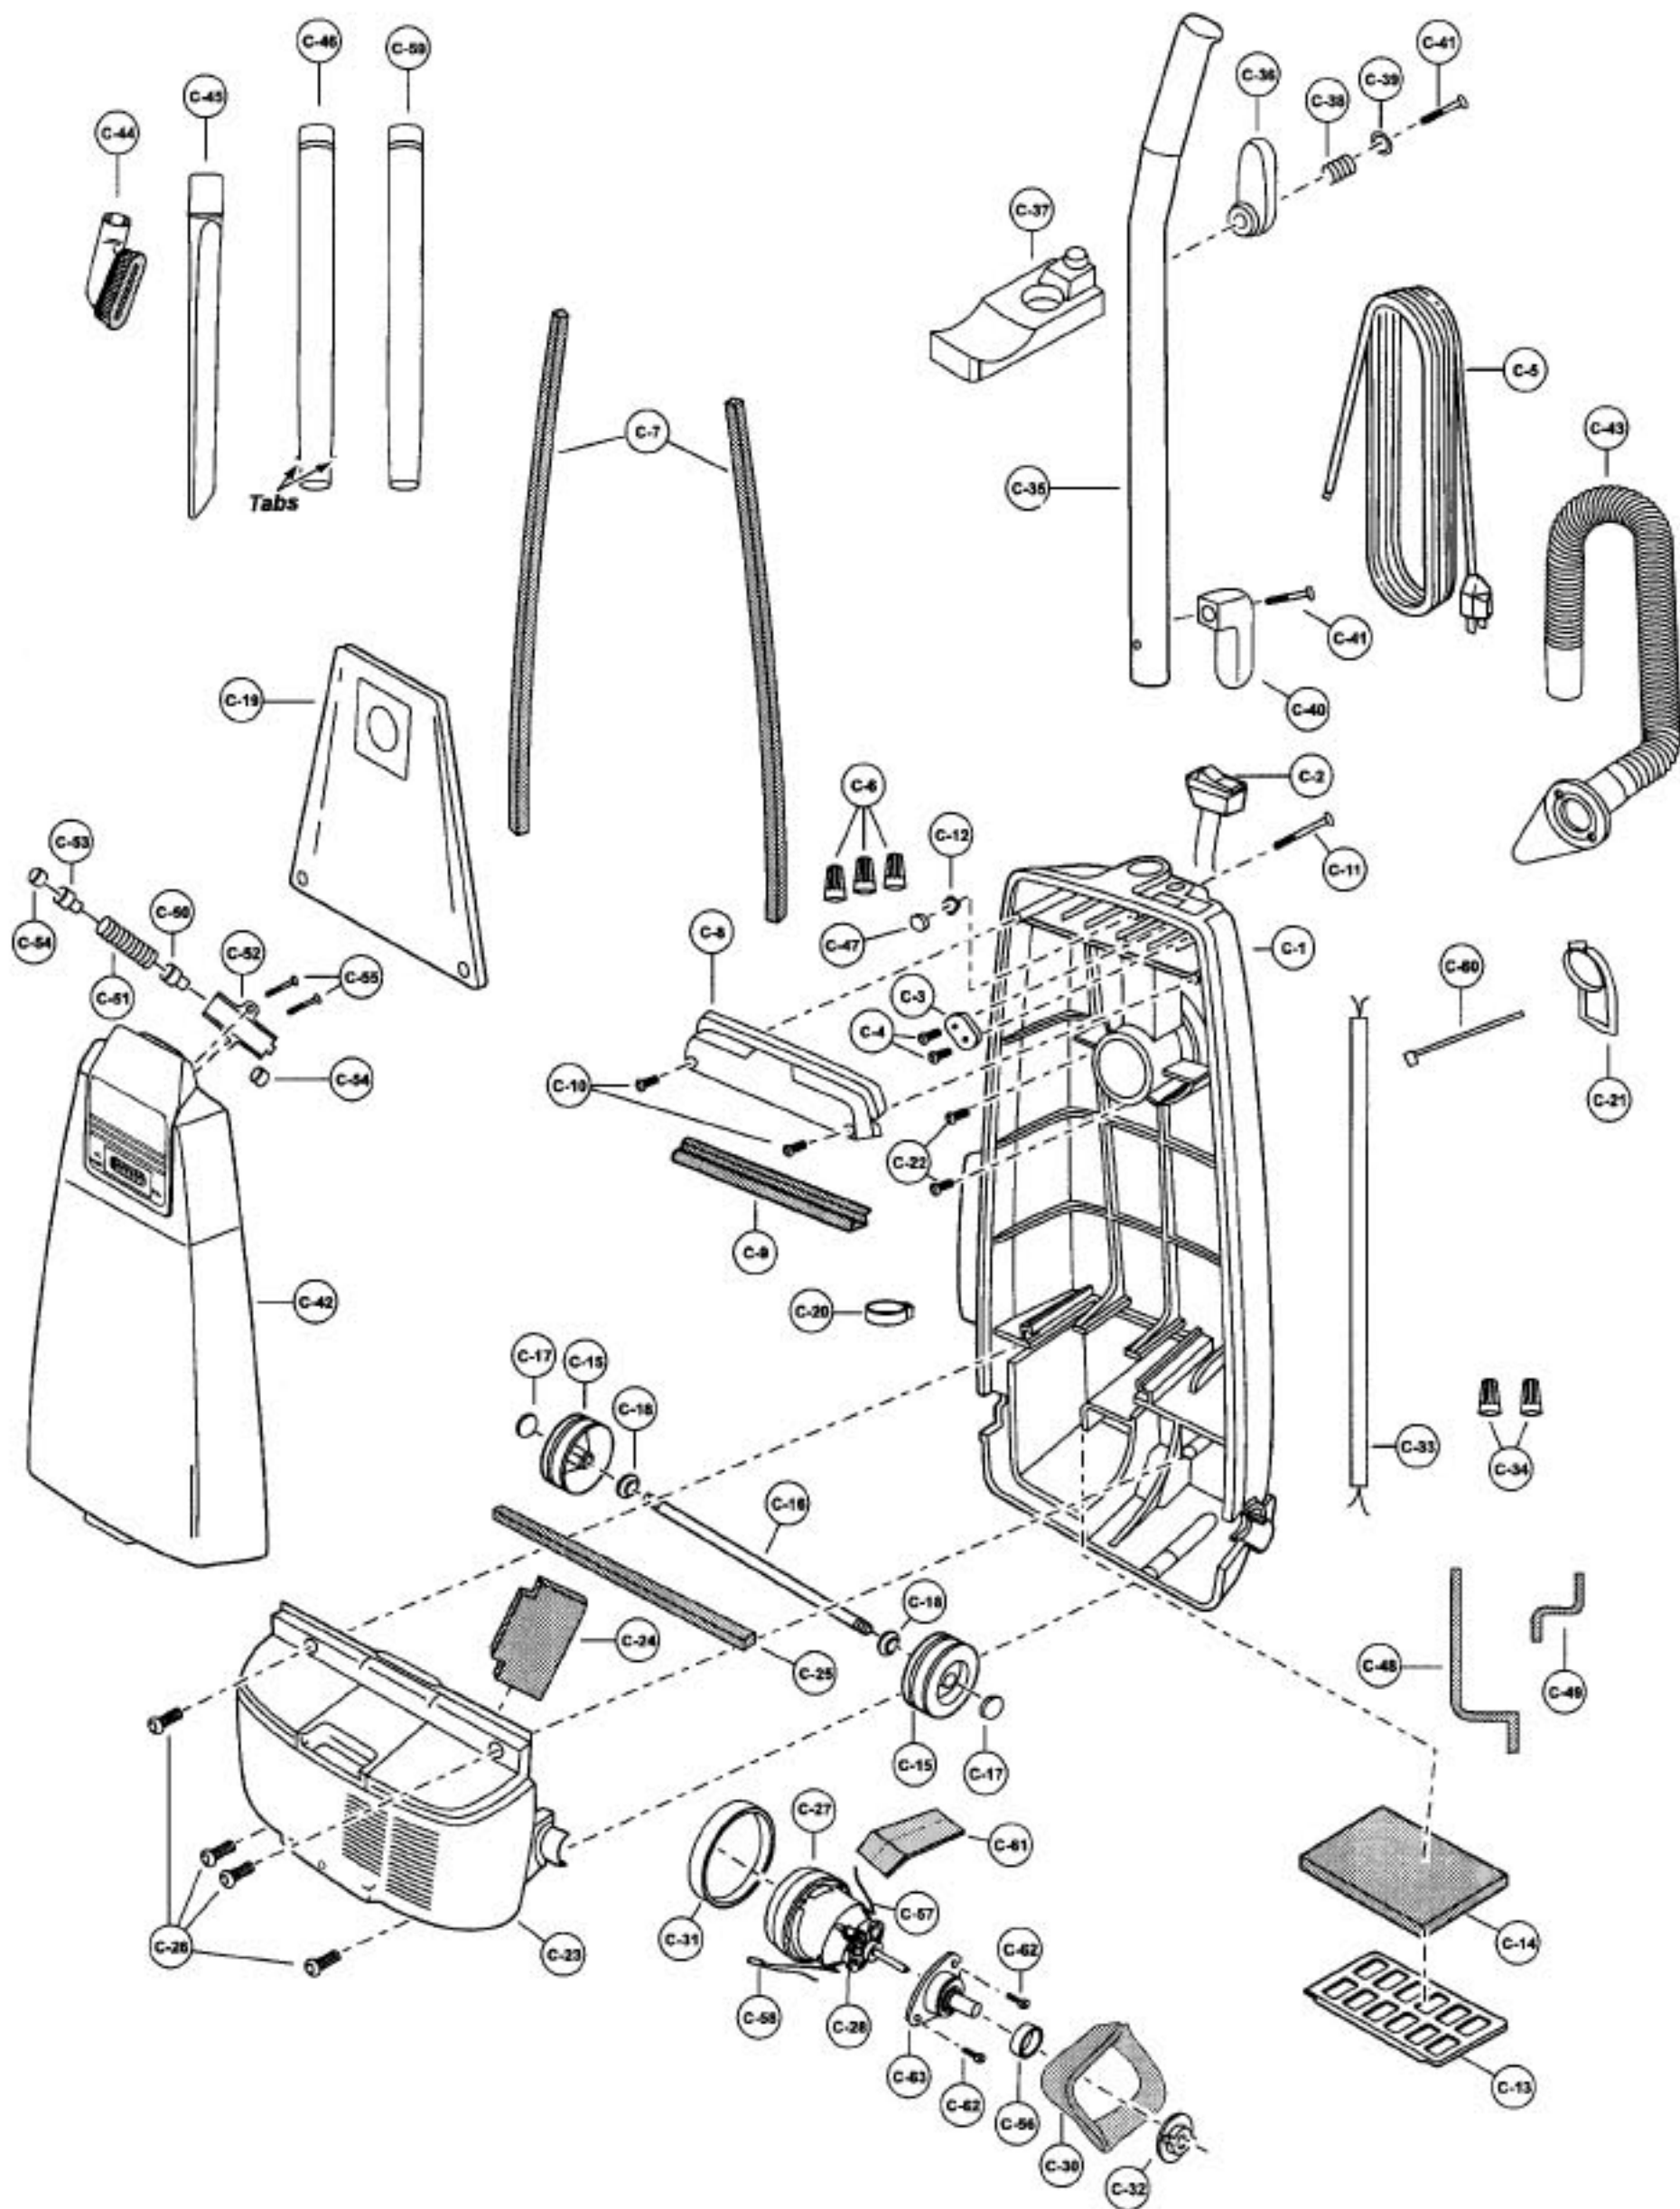

Models: MC-V7348, MC-V5257