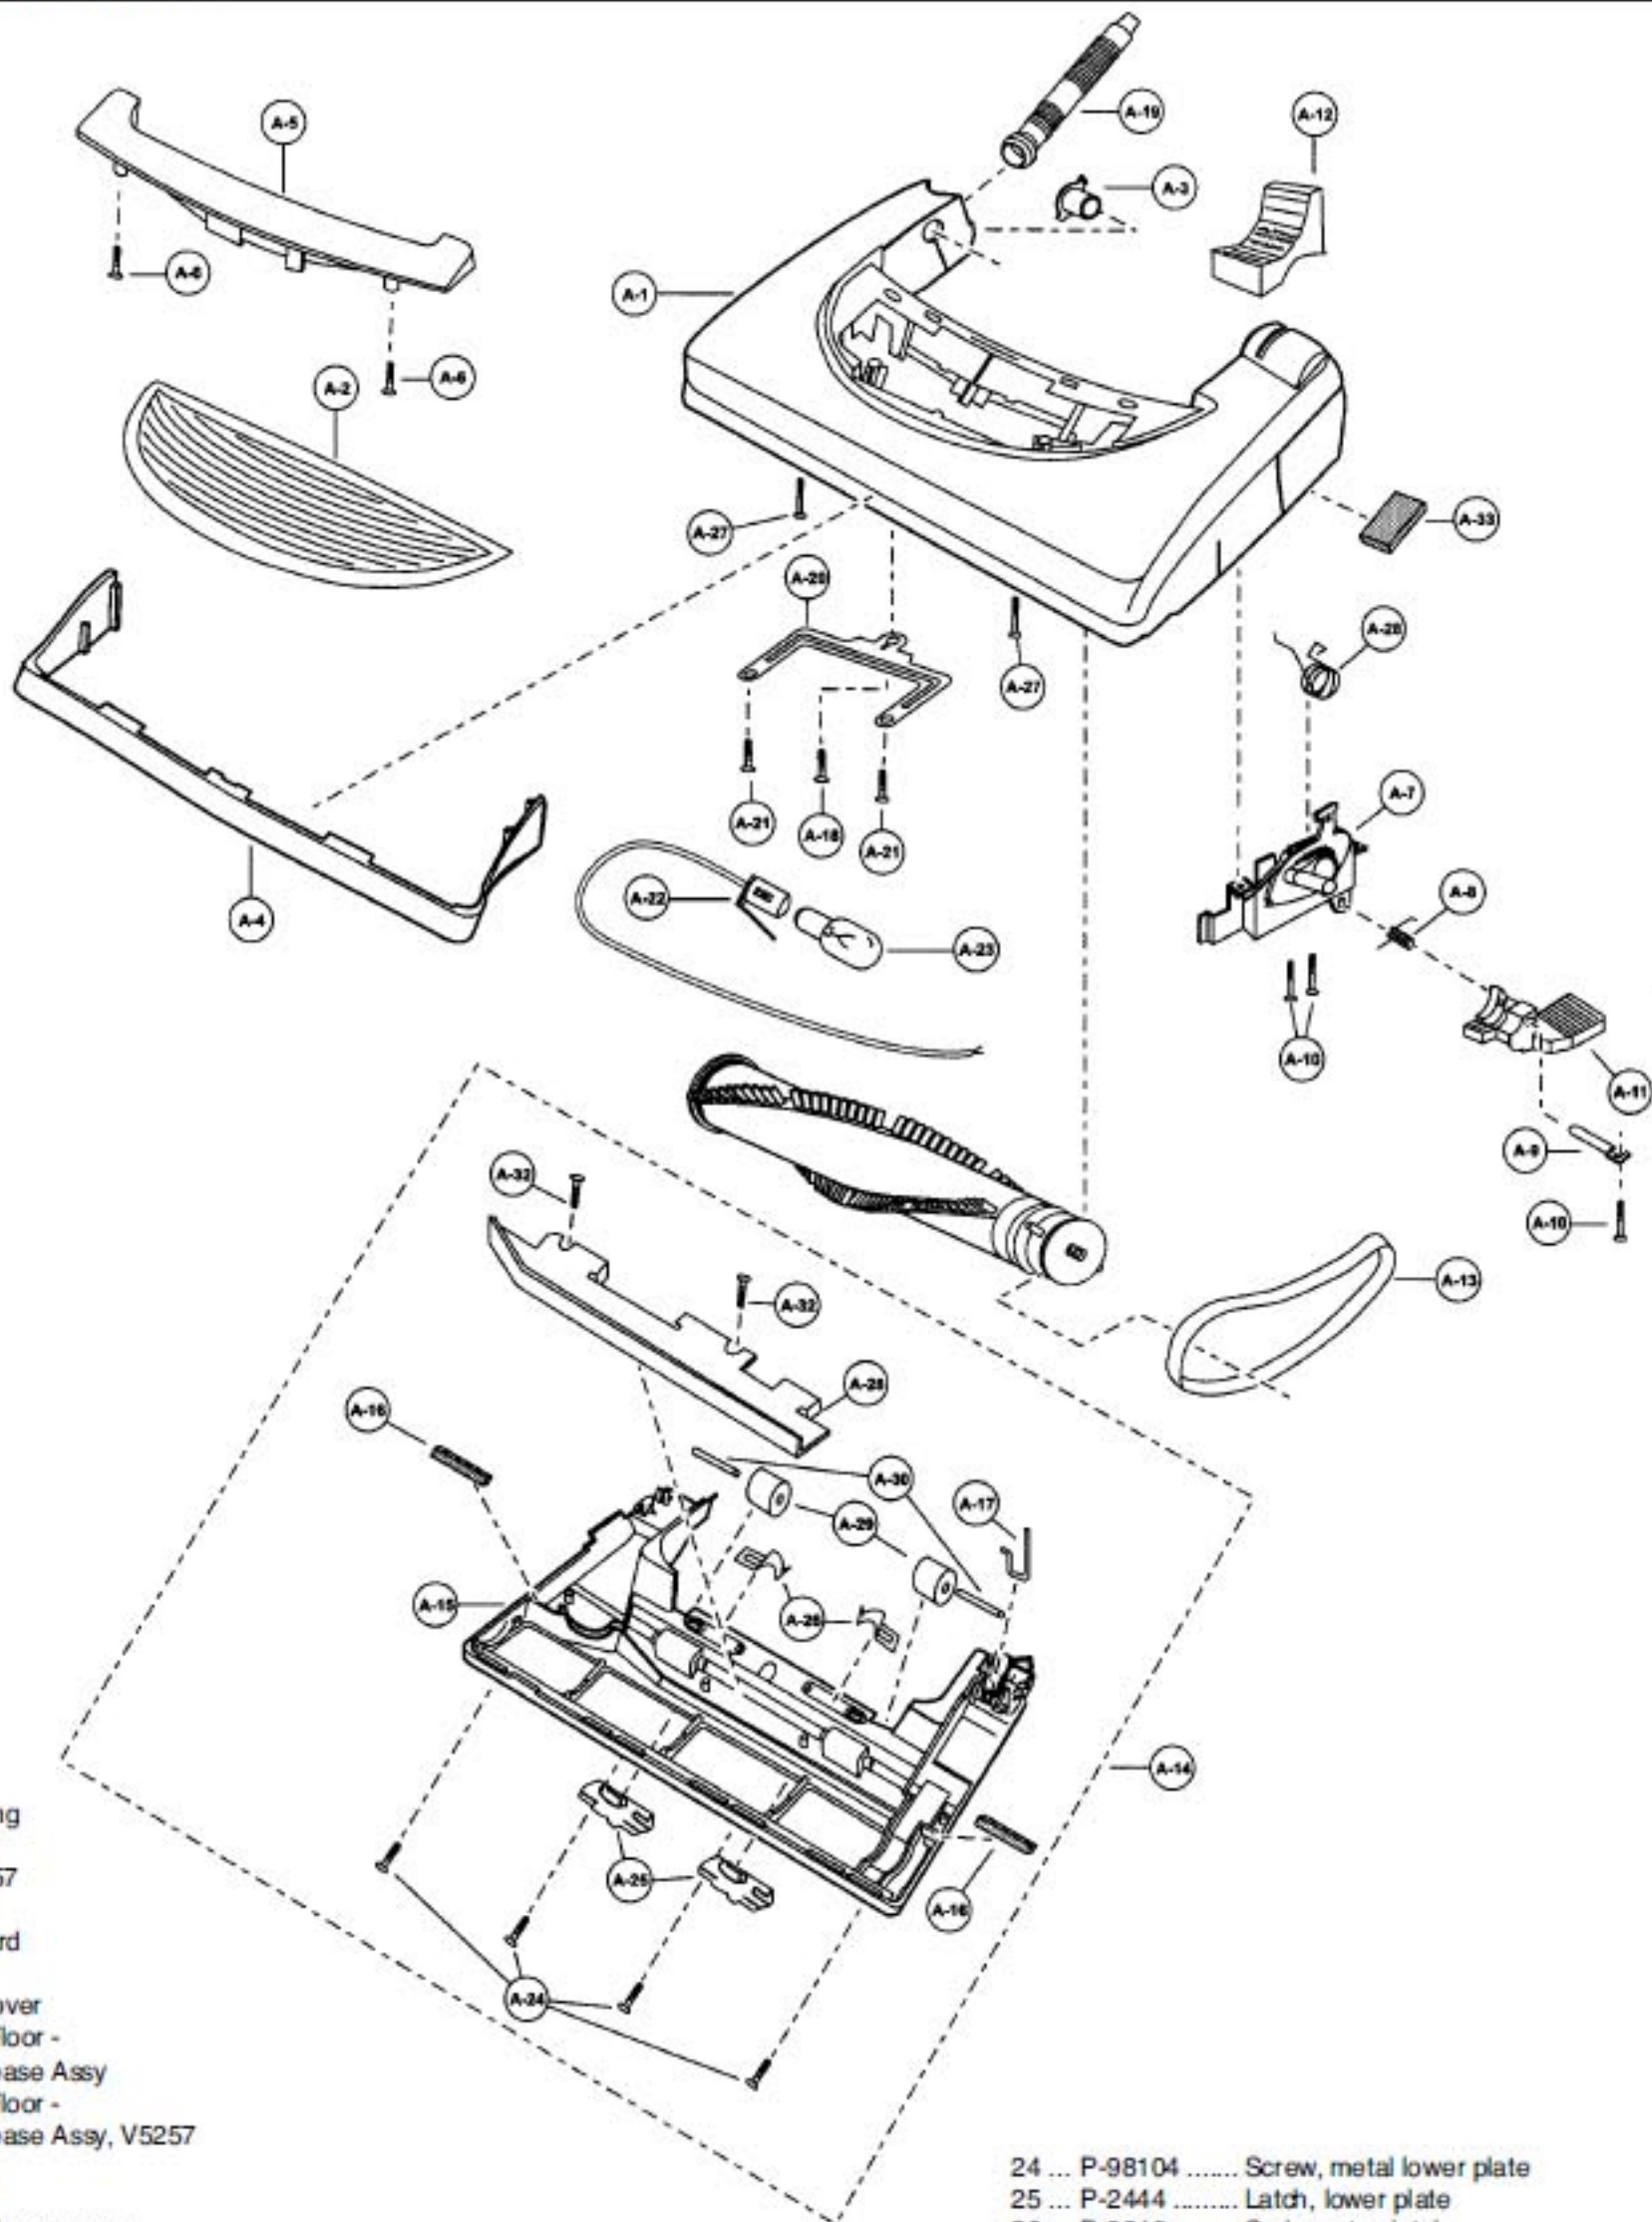

Models: MC-V7348, MC-V5257

- 1 ..... P-10834 ..... Nozzle Housing
- 2 ..... P-9884 ..... Window
- 2 ..... P-9885 ..... Window, V5257
- 3 ..... P-9302 ..... Shaft, plastic
- 4 ..... P-10351 ..... Furniture Guard
- 5 ..... P-8921 ..... Light Cover
- 6 ..... P-8172 ..... Screw, light cover
- 7 ..... P-10733 ..... Carpet/Bare Floor -  
Handle Release Assy
- 7 ..... P-10914 ..... Carpet/Bare Floor -  
Handle Release Assy, V5257
- 8 ..... P-9857 ..... Spring, pedal
- 9 ..... P-513 ..... Shaft, pedal
- 10 ..... P-02181 ..... Screw, pedal/frame assy
- 11 ..... P-4720 ..... Pedal, black
- 12 ..... P-10835 ..... Foot Pedal Cover
- 13 ..... P-V270B ..... Belt, UB8, 2 pack
- 13 ..... P-00181 ..... Belt, each, V5257
- 14 ..... P-10672 ..... Bottom Plate Assy
- 15 ..... P-10681 ..... Lower Plate
- 16 ..... P-10394 ..... packing, lower plate/body

- 24 ..... P-98104 ..... Screw, metal lower plate
- 25 ..... P-2444 ..... Latch, lower plate
- 26 ..... P-9846 ..... Spring, stop latch
- 27 ..... P-683 ..... Screw, nozzle housing latch
- 28 ..... P-9766 ..... Body, lower plate
- 29 ..... P-9888 ..... Wheel
- 30 ..... P-10357 ..... Shaft, wheel
- 31 ..... P-02184 ..... Spring, shifter return
- 32 ..... P-6140 ..... Screw, body, lower plate
- 33 ..... P-98103 ..... Packing, nozzle

## Agitator Assembly

1 .... P-10682 .... Agitator Assembly	5 .... P-10376 .... Filter	10 .. P-8403 ..... Brush Holder
2 .... P-10375 .... Brush, 4 piece	6 .... P-9709 ..... End Cap, right	11 .. P-10378 .... Spring Pin
2 .... P-10915 .... Brush, 4 piece, V5257	7 .... P-9708 ..... End Cap, left	12 .. P-10716 .... Spacer
3 .... P-10683 .... Agitator Pulley	8 .... P-10684 .... Agitator Shaft	
4 .... P-10801 .... Agitator Holder	9 .... P-4003 ..... E-Clip	