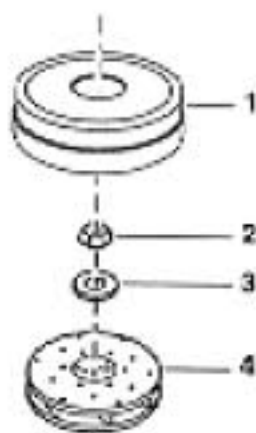

PANASONIC

Models: MC-V215

PANASONIC

Models: MC-V215

- 1..... P-10809Agitator Unit
- 2..... P-9906End Cap
- 3..... P-10810Brush Unit

Motor Fan Assembly

- 1..... P-00067Fan case
- 2..... P-00068Nut
- 3..... P-00621Washer (A)
- 4..... P-000152Fan
- 5..... P-6206Washer (B)
- 6..... P-10329Spacer
- 7..... P-10393Brush assembly
- 8..... P-0036Bracket
- 9..... P-0037Screws

Body, Motor Housing, and

- 1..... P-10803Dust compartment unit
- 2..... P-10451On/Off switch
- 3..... P-10804Power cord
- 4..... P-000623Wire connector
- 5..... P-660106Packing (dust container)
- 6..... P-10452Switch cover
- 7..... P-73006Packing (switch cover)
- 8..... P-6140Screw (switch cover)
- 9..... P-7301Handle screw
- 10..... P-2117Nut (handle screw)
- 11..... P-3200Filter supporter
- 12..... P-375Secondary filter
- P-9994Secondary Filter, HEPA
- 13..... P-10441Wheel
- 14..... P-16005Shaft (wheel)
- 15..... P-74009Stopper (wheel)
- 16..... P-6115Washer (wheel)
- 17..... P-145MDust bag (type U6)
- 18..... P-10449Screw (hose holder)
- 19..... P-10382Cover (suction inlet)
- 20..... P-6140Screw (suction inlet)
- 21..... P-11197Motor case
- 22..... P-201Packing (rear cover)
- 23..... P-9899Packing (motor case)
- 27..... P-.....
- 28..... P-.....
- 29..... P-.....
- 30..... P-.....
- 31..... P-.....
- 32..... P-.....
- 33..... P-.....
- 34..... P-.....
- 35..... P-.....
- 36..... P-.....
- 37..... P-.....
- 38..... P-.....
- 39..... P-.....
- 40..... P-.....
- 41..... P-.....
- 42..... P-.....
- 43..... P-.....
- 44..... P-.....
- 45..... P-.....
- 46..... P-.....
- 47..... P-.....
- 48..... P-.....
- 49..... P-.....
- 50..... P-.....