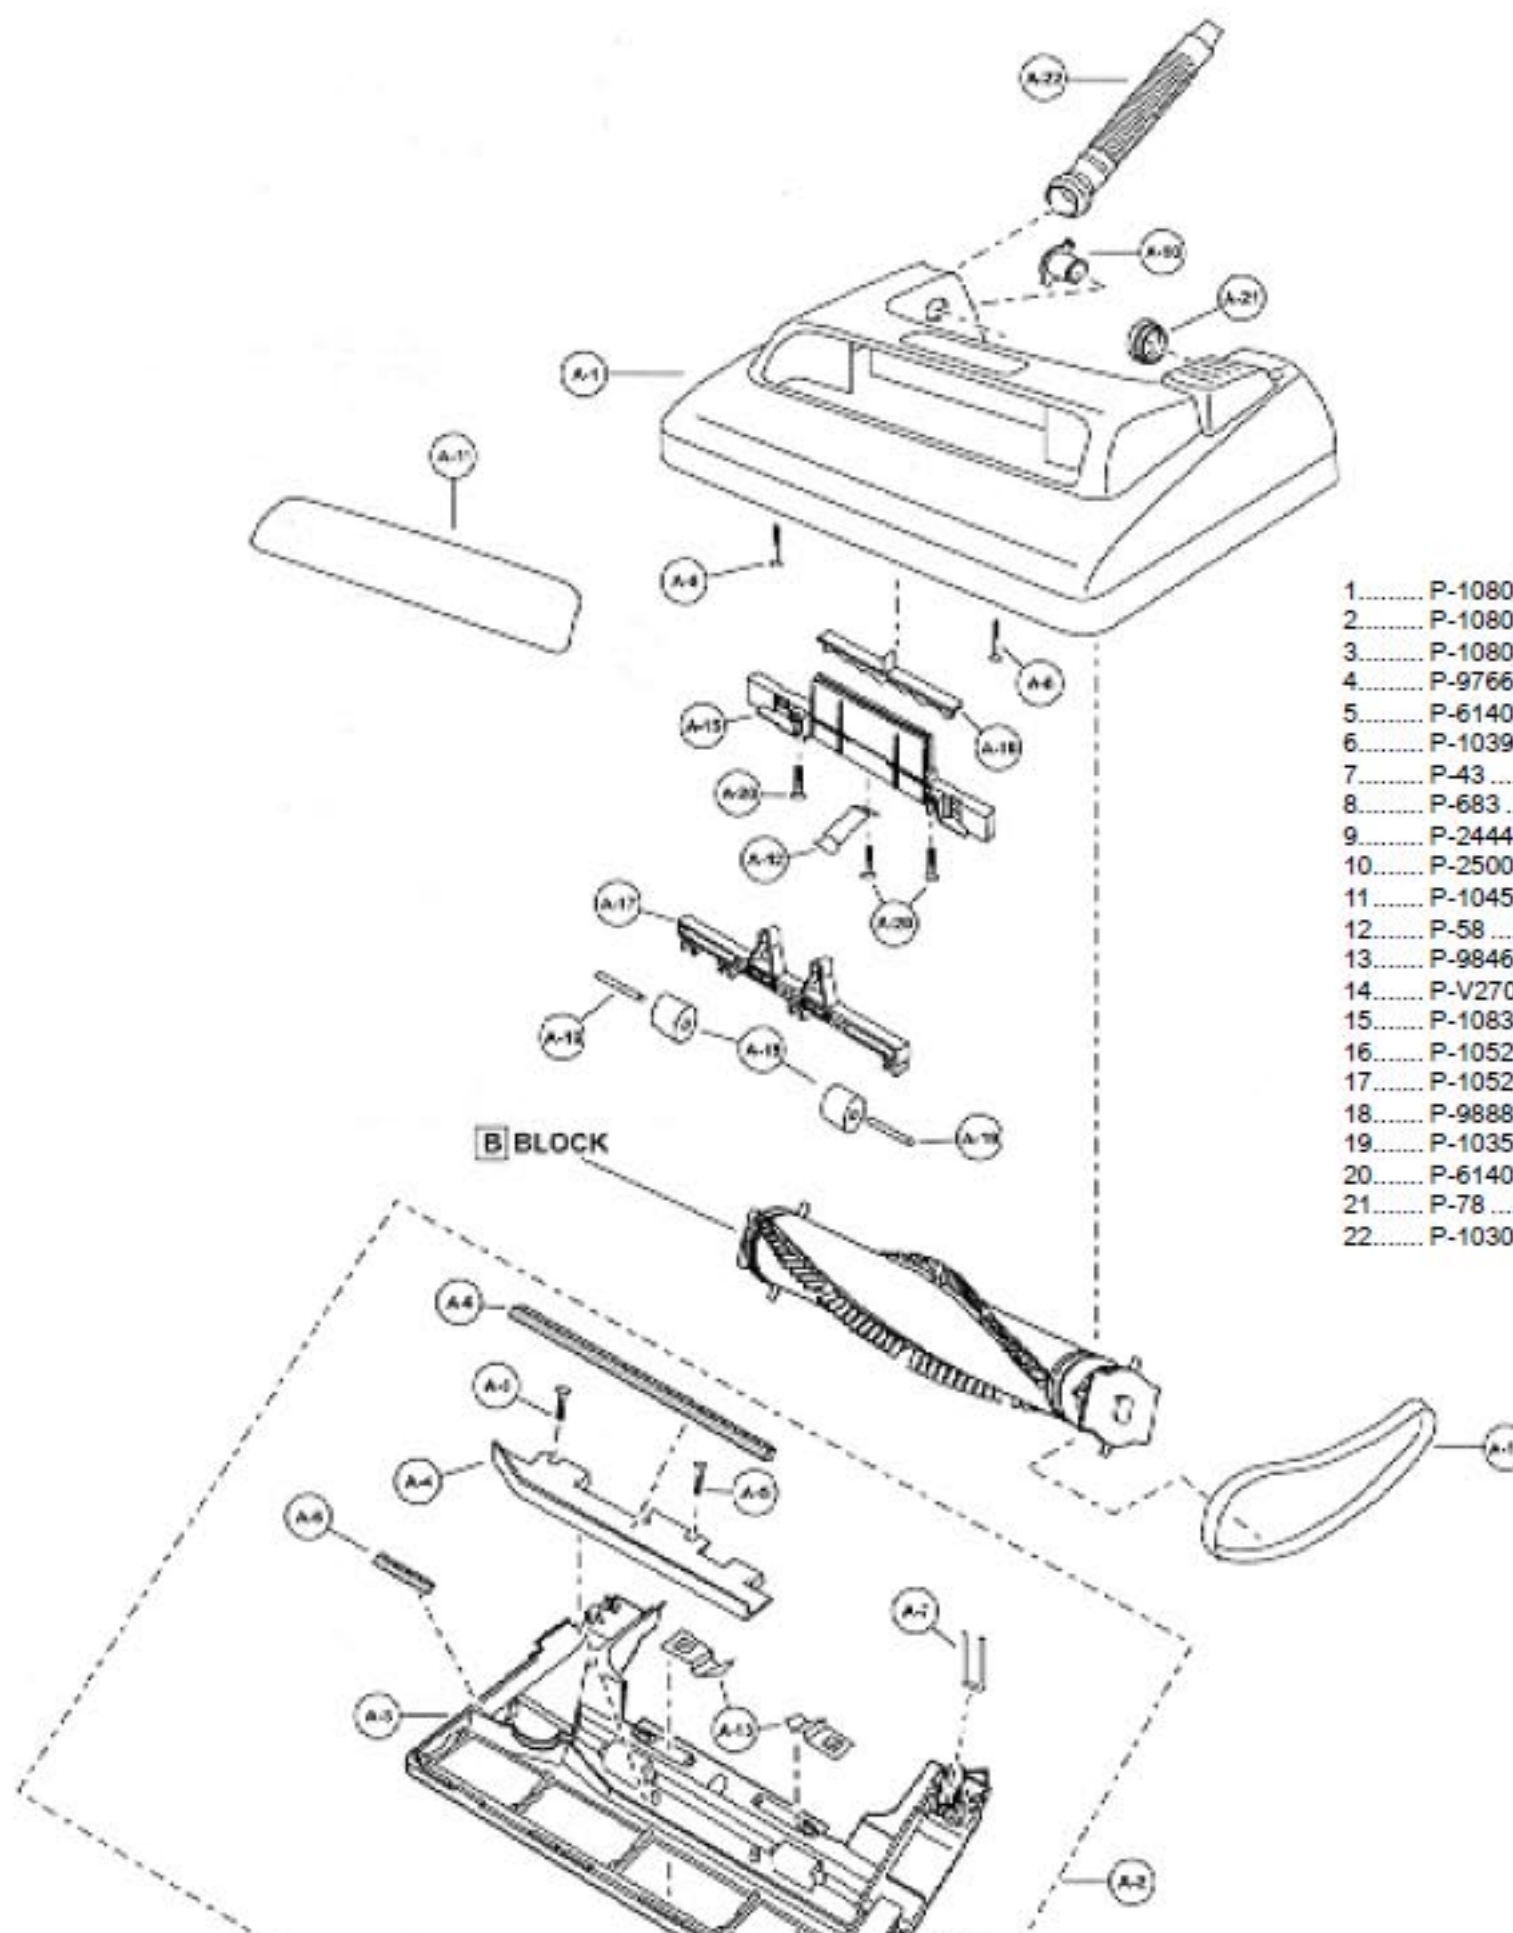

PANASONIC

Models: MC-V215

PANASONIC

Models: MC-V215

- 1..... P-10809Agitator Unit
- 2..... P-9906End Cap
- 3..... P-10810Brush Unit

Motor Fan Assembly

- 1..... P-00067Fan case
- 2..... P-00068Nut
- 3..... P-00621Washer (A)
- 4..... P-000152Fan
- 5..... P-6206Washer (B)
- 6..... P-10329Spacer
- 7..... P-10393Brush assembly
- 8..... P-0036Bracket
- 9..... P-0037Screws

Body, Motor Housing, and

- 1..... P-10803Dust compartment unit
- 2..... P-10451On/Off switch
- 3..... P-10804Power cord
- 4..... P-000623Wire connector
- 5..... P-660106Packing (dust container)
- 6..... P-10452Switch cover
- 7..... P-73006Packing (switch cover)
- 8..... P-6140Screw (switch cover)
- 9..... P-7301Handle screw
- 10..... P-2117Nut (handle screw)
- 11..... P-3200Filter supporter
- 12..... P-375Secondary filter
- P-9994Secondary Filter, HEPA
- 13..... P-10441Wheel
- 14..... P-16005Shaft (wheel)
- 15..... P-74009Stopper (wheel)
- 16..... P-6115Washer (wheel)
- 17..... P-145MDust bag (type U6)
- 18..... P-10449Screw (hose holder)
- 19..... P-10382Cover (suction inlet)
- 20..... P-6140Screw (suction inlet)
- 21..... P-11197Motor case
- 22..... P-201Packing (rear cover)
- 23..... P-9899Packing (motor case)
- 27..... P-.....
- 28..... P-.....
- 29..... P-.....
- 30..... P-.....
- 31..... P-.....
- 32..... P-.....
- 33..... P-.....
- 34..... P-.....
- 35..... P-.....
- 36..... P-.....
- 37..... P-.....
- 38..... P-.....
- 39..... P-.....
- 40..... P-.....
- 41..... P-.....
- 42..... P-.....
- 43..... P-.....
- 44..... P-.....
- 45..... P-.....
- 46..... P-.....
- 47..... P-.....
- 48..... P-.....
- 49..... P-.....
- 50..... P-.....

PANASONIC

Models: MC-V215

Body, Motor Housing, and Motor