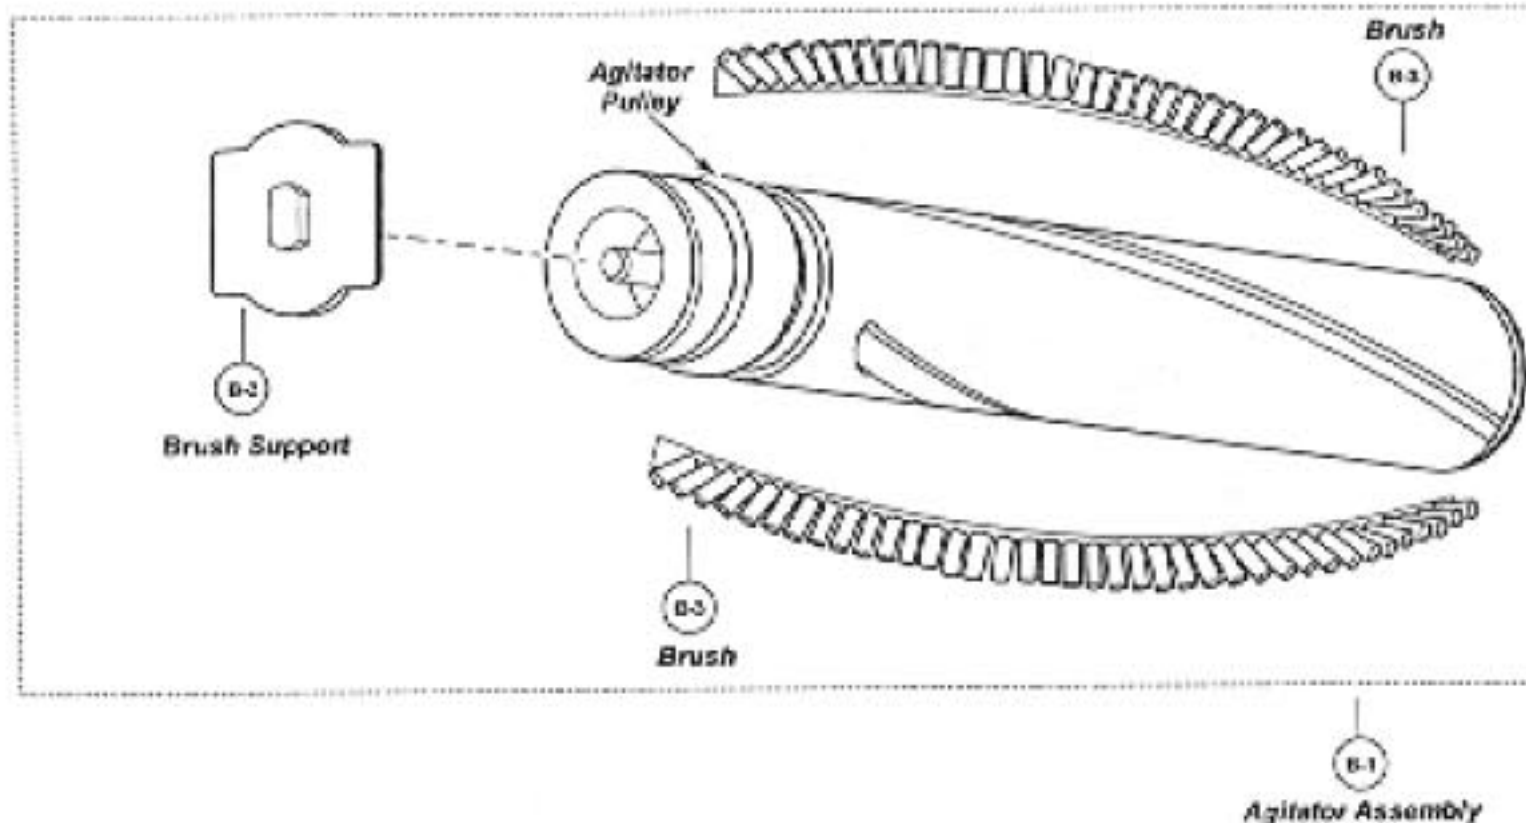

PANASONIC

Models: MC-V215

PANASONIC

Models: MC-V215

- 1..... P-10809Agitator Unit
- 2..... P-9906End Cap
- 3..... P-10810Brush Unit

Motor Fan Assembly

- 1..... P-00067Fan case
- 2..... P-00068Nut
- 3..... P-00621Washer (A)
- 4..... P-000152Fan
- 5..... P-6206Washer (B)
- 6..... P-10329Spacer
- 7..... P-10393Brush assembly
- 8..... P-0036Bracket
- 9..... P-0037Screws