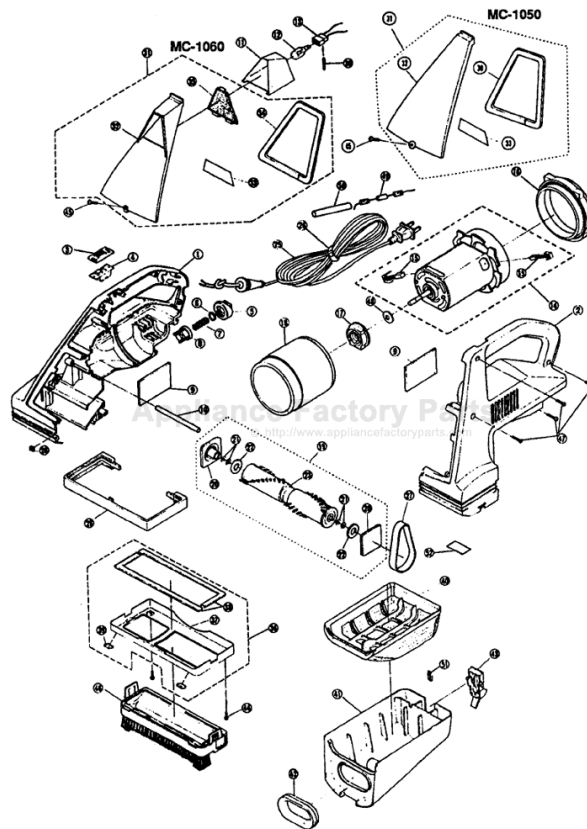

# PANASONIC MC-1050 Owner's Manual

[Shop genuine replacement parts for PANASONIC  
MC-1050](#)

[Find Your PANASONIC Vacuum Cleaner Parts - Select From 605 Models](#)

----- Manual continues below -----

# PANASONIC

MC-1050 (1 speed), MC-1060 (2 speed w/ headlight)

- 1 ..... P-2343 ..... Body, right, 1050
- 1 ..... P-2344 ..... Body, right, 1060
- 2 ..... P-2240 ..... Body, left, 1050
- 2 ..... P-2241 ..... Body, left, 1060
- 3 ..... Switch Lever, 1050
- 3 ..... Switch Lever, 1060
- 4 ..... P-0145 ..... Switch, on / off, 1050
- 4 ..... P-0146 ..... Power Switch, 1060
- 5 ..... P-184 ..... Protector Support
- 6 ..... Protector
- 7 ..... Spring, protector
- 8 ..... P-6840 ..... Protector Case
- 9 ..... P-0248 ..... Packing, rear cover
- 10 ..... Stopper
- 11 ..... Reflector, 1060
- 12 .... P-284 ..... Bulb, 1060
- 13 ..... Bulb Socket, 1060
- 14 .... P-9245 ..... Motor Assy, 1050
- 14 .... P-9246 ..... Motor Assy, 1060
- 15 .... P-2740 ..... Carbon Brush, 2 used
- 16 .... P-0249 ..... Motor Support, front
- 17 .... P-0344 ..... Motor Support, rear
- 18 .... P-9941 ..... Noise Absorber
- 19 .... N/A ..... Agitator Assembly
- 20 .... N/A ..... End Cap
- 21 .... P-584 ..... Agitator Washer
- 22 .... P-3044 ..... Filter, agitator
- 23 .... P-8441 ..... Agitator
- ..... Cord Bushing
- 25 .... P-9741 ..... Cord, 1050
- 25 .... P-9742 ..... Cord, 1060
- 26 ..... Cord Band, 1050
- 26 ..... Cord Band, 1060
- 27 .... P-MC250B . Belt, 2 pack
- 28 .... NLA ..... Nut
- 29 .... P-3141 ..... Furniture Guard