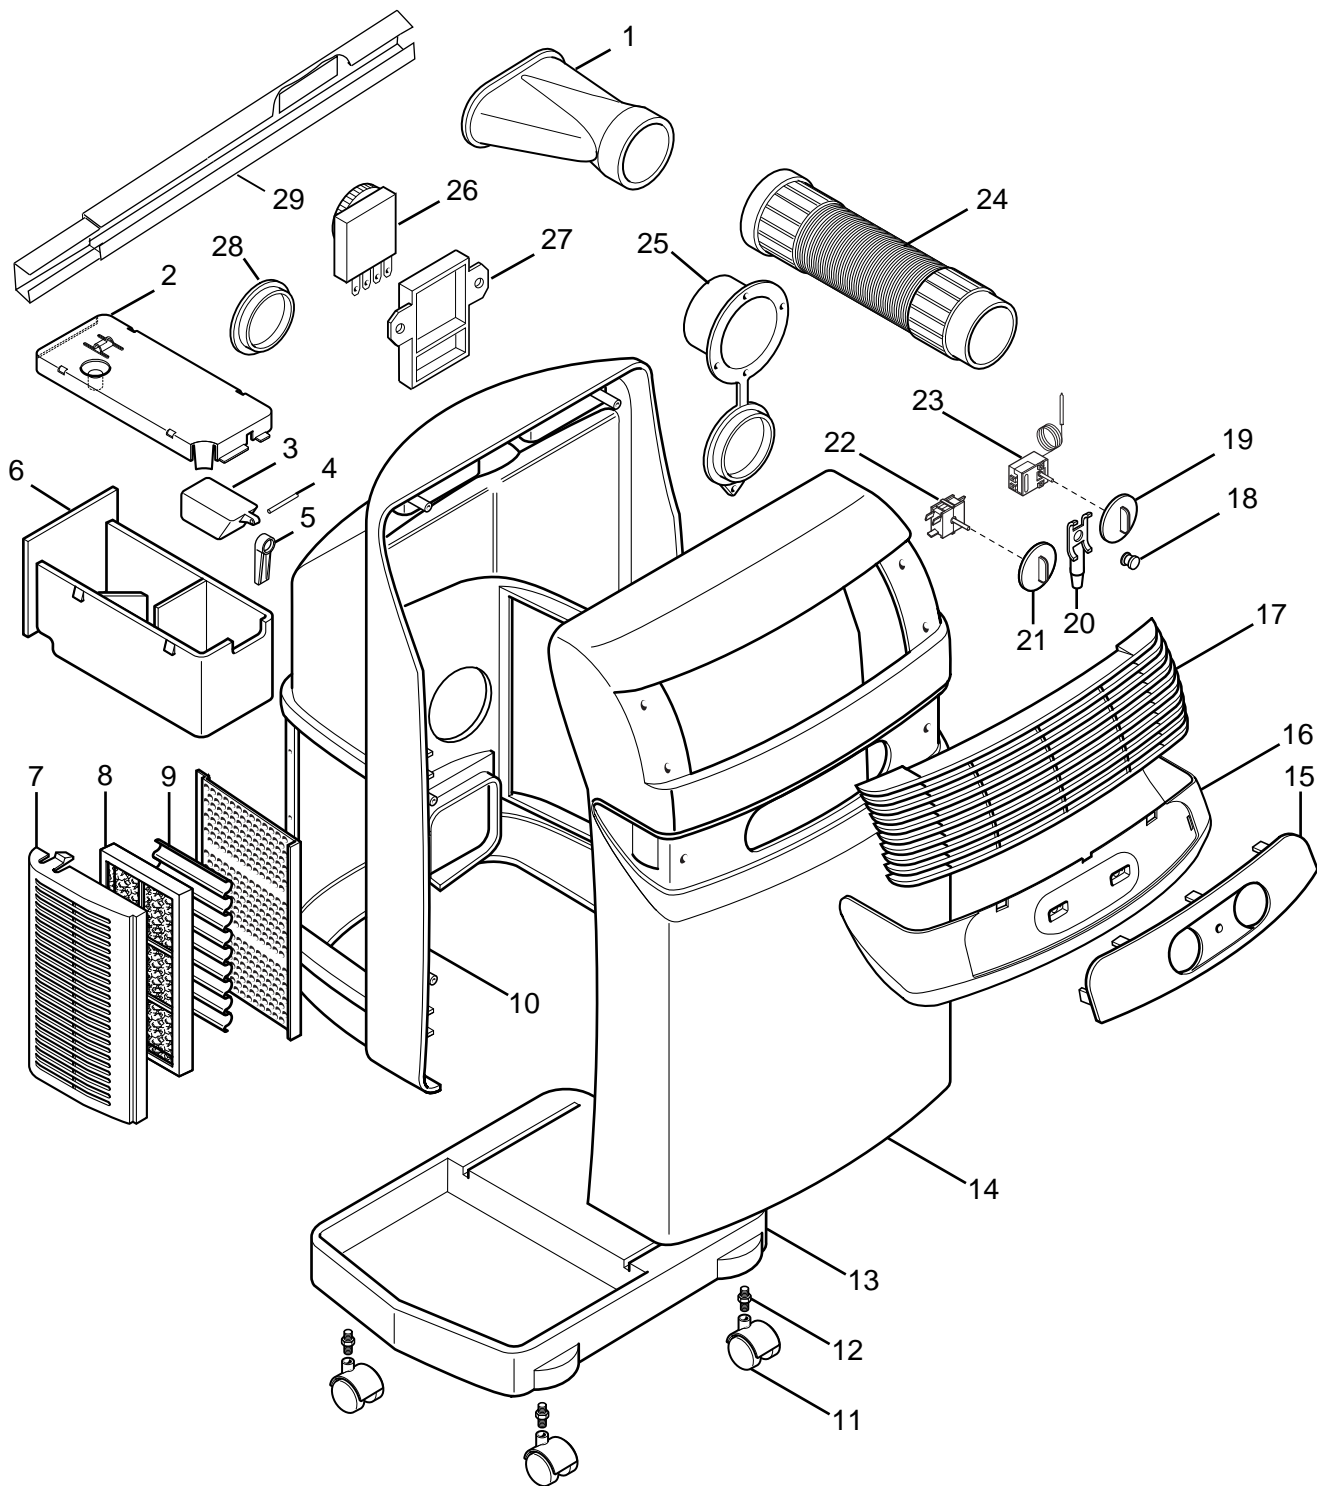

----- Manual continues below -----

Pos	Codice	Italiano	English	Francais	Deutsch	Espanol
01	537274	RIDUZIONE	REDUCTION	REDUCTION	VERMINDERUNG	REDUCCION
02	537143	COPERCHIETTO	COVER	COUVERCLE	DECKEL	TAPADERA
03	5351000300	GALLEGGIANTE	FLOAT	FLOTTEUR	SCHWIMMER	FLOTADOR
04	611759	PERNO	PIN	PIVOT	STIFT	PERNO
05	VT213801	AVVOLGICAVO	CABLE WINDER	ENROULEUR	KABELAUFWICKLUNG	De Cable Recogecables
06	5351011100	VASCHETTA	TRAY	CUVETTE	BEHALTER	CUBETA
07	5351009400	PORTAFILTRO	FILTER HOLDER	PORTE FILTRE	FILTERHALTER	PORTAFILTRO
08	537252	FILTRO	FILTER	FILTRE	FILTER	FILTRO
09	537457	FILTRO	FILTER	FILTRE	FILTER	FILTRO
10	5351007600	SCHIENALE	REAR PANEL	PANNEAU ARRIERE	RUECKWAND	RESPALDO
11	551834	RUOTA	CASTOR	ROULETTE	RAD	RUEDA
12	602214	PERNO	PIN	PIVOT	STIFT	PERNO
13	5551003900	BASAMENTO	BASE	SOCLE	UNTERGESTELL	BASE
14	5351007300	FACCIATA	FRONT PANEL	PANNEAU FRONTAL	VORDERWAND	FACHAD
15	5951004000	MASCHERINA	TEMPLATE	PLAQUE	BLENDE	PLANTILLA
16	5351006800	CRUSCOTTO	CONTROL PANEL	Tableau deCommande	BEDIENUNGSBLENDE	Marco Panel Mandos
17	5351007200	GRIGLIA	GRID	GRILLE	GITTER	PARRILLA
18	512475	GEMMA ROSSA	RED LENS	LENTILLE ROUGE	LINSE ROT	PILOTO ROJO
19	5951004200	MANOPOLA	KNOB	BOUTON	KNOPF	MANDO
20	5151001100	LAMPADA	LAMP	LAMPE	LAMPE	LAMPARA
21	5951004100	MANOPOLA	KNOB	BOUTON	KNOPF	MANDO
22	5151002400	COMMUTATORE	Change Over Switch	COMMUTEUR	UMSCHALTER	CONMUTADOR
23	521558	TERMOSTATO	THERMOSTAT	THERMOSTAT	THERMOSTAT	TERMOSTATO
24	5551001000	TUBO SCARICO	DRAIN HOSE	Tuyau Evacuation	ABLAUFSCHLAUCH	TUBO DE DESAGÜE
25	537270	FLANGIA + TAPPO	FLANGE + STOPPER	BRIDE + BOUCHON	FLANSCH + STOEPSSEL	EMBOCADURA CON TAPON
26	521343	TIMER	TIMER	PROGRAMMATEUR	ZEITSCHALTUHR	TIMER
27	5351003500	SUPPORTO	SUPPORT	SUPPORT	HALTER	SOPORTE
28	5350002000	CORNICE	FRAME	ENCADREMENT	RAHMEN	MARCO
29	5551000900	TRAVERSA	CROSSPIECE	TRAVERSE	QUERTRAEGER	TRAVESA—O
30	531953	TUBO	TUBE	TUBE	ROHR	TUBO
31	5251004500	PRESSOSTATO	PRESSURE Switch	PRESSOSTAT	DRUCKWAECHTER	PRESOSTATO
32	533165	TUBETTO	TUBE	TUBE	ROHR	TUBITO
33	534949	TAPPO	STOPPER	BOUCHON	STOEPSSEL	TAPON
34	5551004200	TUBO MANDATA TECUMSEH	DISCHARGE PIPE TECUMSEH	TUYAU Refoulement Tecumseh	AUSLASSROHR TECUMSEH	TUBO de IMPULSIEN Tecumseh
35	5551004100	TUBO RITORNO TECUMSEH	RUNBACK TUBE TECUMSEH	TUYAU DASPIRATION TECUMSEH	SAUGROHR TECUMSEH	TUBO DE SUCCION TECUMSEH
36	5151003600	COMP. TECUMSEH	COMP. TECUMSEH	COMP. TECUMSEH	VERDICHTER TECUMSEH	COMPRESOR TECUMSEH
37	5351012300	GOMMINO TECUMSEH	RUBBER PAD TECUMSEH	PARE CHOCS TECUMSEH	PUFFER TECUMSEH	GUARNICION TECUMSEH
38	5351003400	RACCORDO	CONNECTION	RACCORD	ANSCHLUSS	JUNTURA
39	5372002800	ISOLANTE	INSULATOR	ISOLANT	ISOLIERSTOFF	AISLANTE
40	5351012000	GUARNIZIONE TECUMSEH	GASKET TECUMSEH	JOINT TECUMSEH	DICHTUNG TECUMSEH	GUARNICION TECUMSEH
41	5251004200	KLIXON TECUMSEH	KLIXON TECUMSEH	KLIXON TECUMSEH	KLIXON TECUMSEH	KLIXON TECUMSEH
42	5351012100	COPERCHIO TECUMSEH	COVER TECUMSEH	COUVERCLE TECUMSEH	DECKEL TECUMSEH	TAPA TECUMSEH
45	511796	CONDENSAT. 8uF	CAPACITOR 8uF	CONDENSATEUR 8uF	KONDENSATOR 8uF	CONDENSAD. 8uF
46	513028	CONDENSAT. 35uF	CAPACITOR 35uF	CONDENSATEUR 35uF	KONDENSATOR 35uF	CONDENSAD.35uF
47	5251001900	SCHEDA	BOARD	FICHE	PLATINE	FICHA
48	5348012600	LEVA	LEVER	LEVIER	HEBEL	PALANCA
49	535629	GUSCIO	PROTECTION	ENVELOPPE	GEHAEUSE	VAINA
50	511801	MICROINTERRUTTORE	MICROSWITCH	MICRORUPTEUR	MIKROSCHALTER	MICROINTERRUPTOR
51	535630	GUSCIO	PROTECTION	ENVELOPPE	GEHAEUSE	VAINA
52	5351009300	STAFFA	BRACKET	ETRIER	BUEGEL	ABRAZADERA
53	5351006900	BACINELLA	TRAY	BAC	SCHALE	CUBETA
54	5151001200	VENTILATORE	VENTILATOR	VENTILATEUR	VENTILATOR	VENTILADOR
55	534689	BECCUCCIO	SPOUT	BEC	AUSGUSS	PITON
56	5351020300	SUPPORTO	SUPPORT	SUPPORT	HALTER	SOPORTE
57	537255	SUPPORTO	SUPPORT	SUPPORT	HALTER	SOPORTE
58	5351024600	CONVOGLIATORE	DUCT	CONVOYEUR	ABDECKUNG	TRANSPORTADOR
59	5551001100	BATTERIA	BATTERY	CARCASSE	HEIZKOERPER	BATERIA
60	5351011800	CONVOGLIATORE	DUCT	CONVOYEUR	ABDECKUNG	TRANSPORTADOR
61	5351011200	SPRUZZATORE	SPRAYER	GICLEUR	EINSPRITZDUESE	PULVERIZADOR
62	5351009800	TUBO	TUBE	TUBE	ROHR	TUBO
63	5351003300	BECCUCCIO	SPOUT	BEC	AUSGUSS	PITON
64	534699	GUARNIZIONE	GASKET	JOINT	DICHTUNG	GUARNICION
65	7051000000	DEFLETTORE	BAFFLE	DEFLECTEUR	DEFLEKTOR	DEFLECTOR
66	5151004500	POMPA	PUMP	POMPE	PUMPE	BOMBA
67	5351024400	BACINELLA	TRAY	BAC	SCHALE	CUBETA
68	5351011900	GRIGLIA POSTERIORE	REAR GRID	GRILLE POST.	GITTER HINTEN	PARRILLA POST.