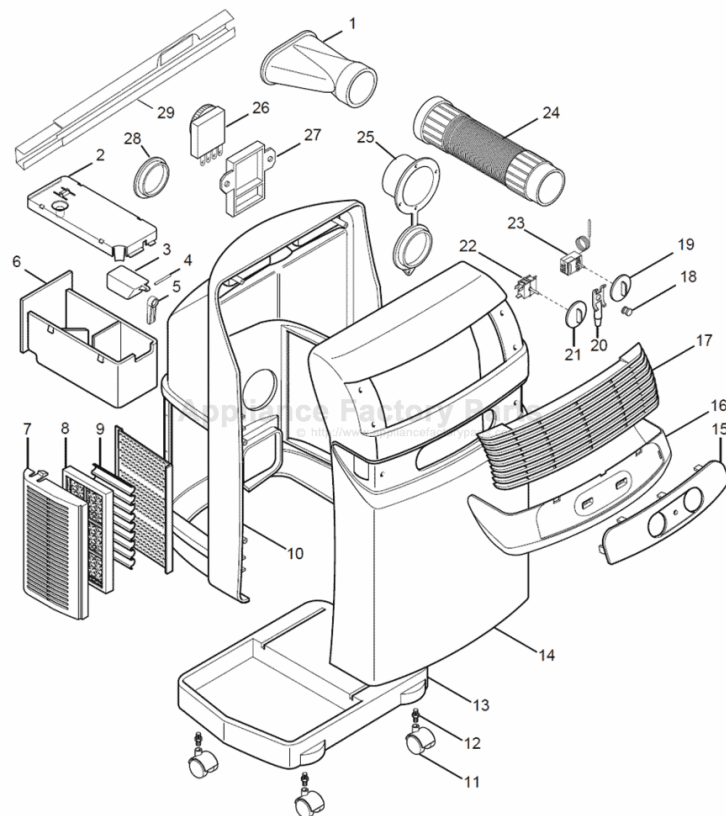

[Find Your DE'LONGHI Air Conditioner Parts - Select From 155 Models](#)

----- Manual continues below -----