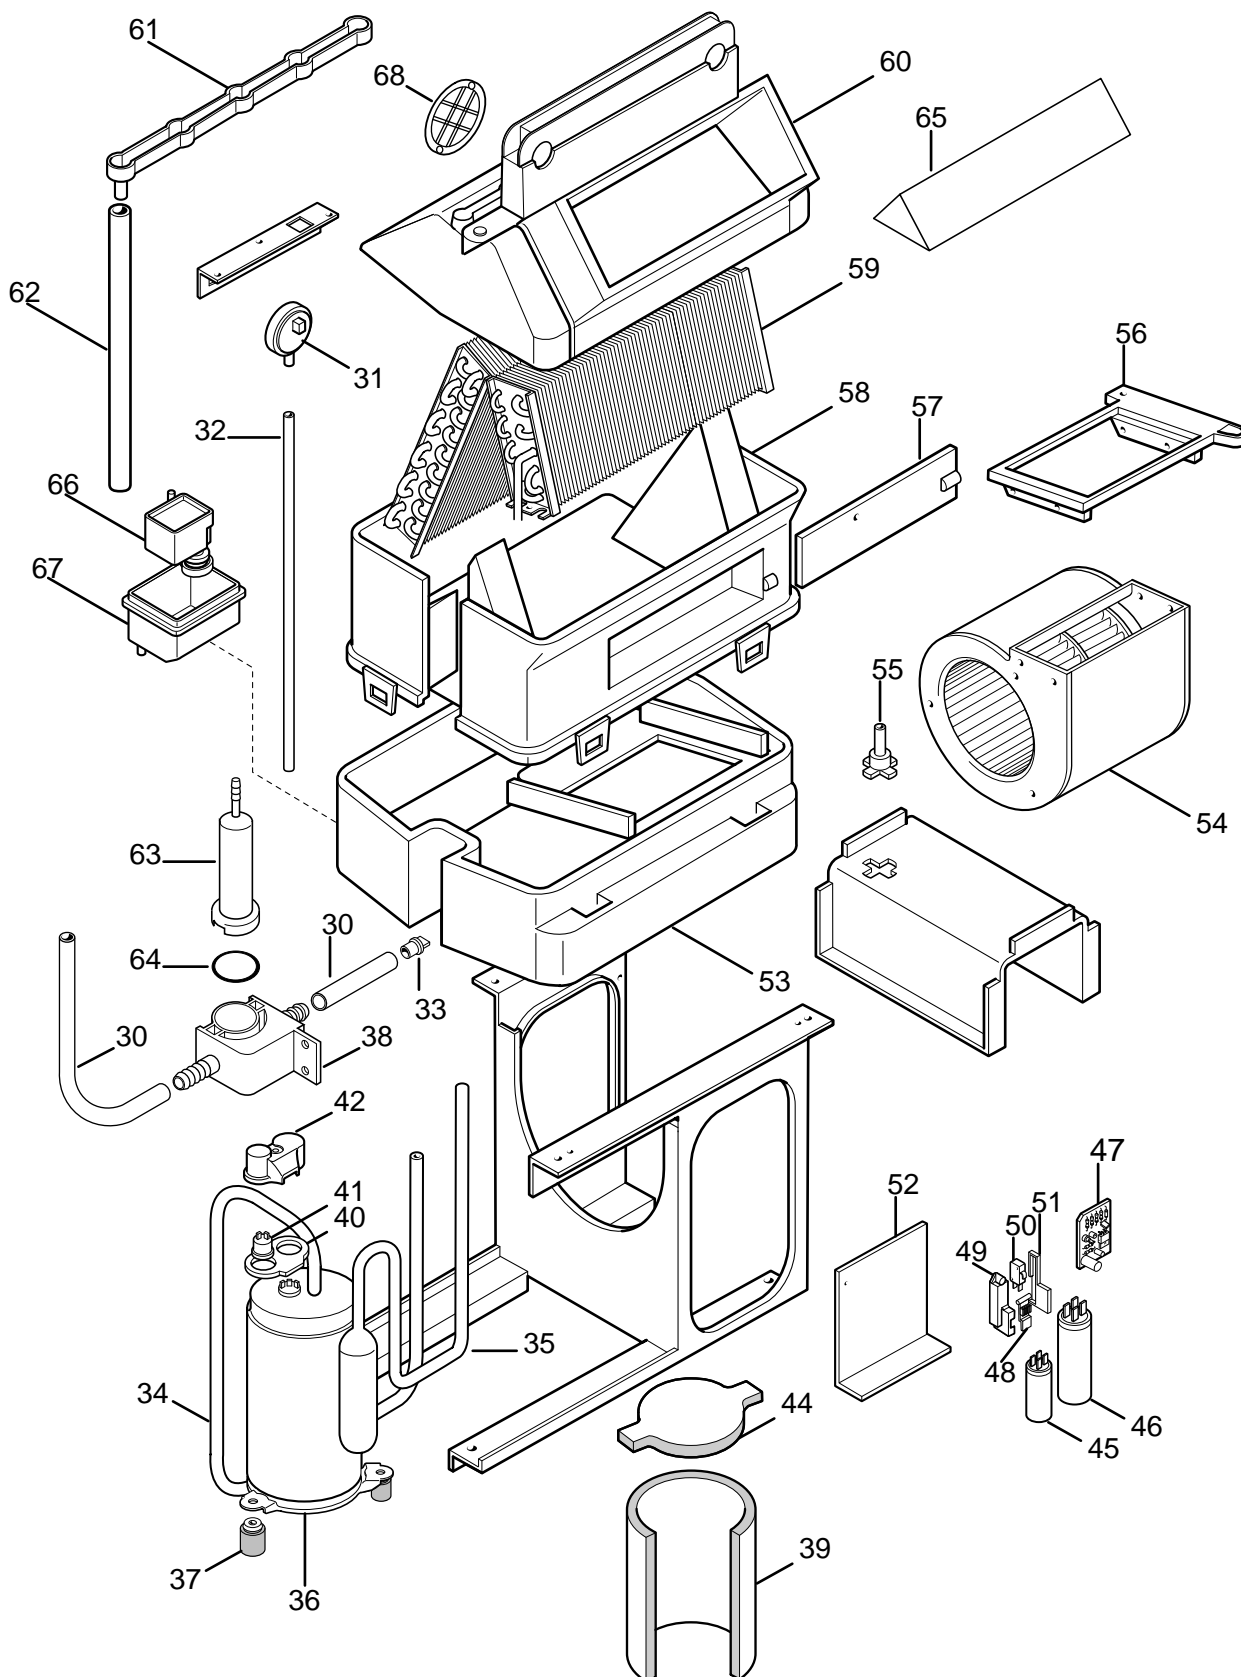

----- Manual continues below -----

Pos	Codice	Italiano	English	Francais	Deutsch	Espanol
01	537274	RIDUZIONE	REDUCTION	REDUCTION	VERMINDERUNG	REDUCCION
02	537143	COPERCHIETTO	COVER	COUVERCLE	DECKEL	TAPADERA
03	5351000300	GALLEGGIANTE	FLOAT	FLOTTEUR	SCHWIMMER	FLOTADOR
04	611759	PERNO	PIN	PIVOT	STIFT	PERNO
05	VT213801	AVVOLGICAVO	CABLE WINDER	ENROULEUR	KABELAUFWICKLUNG	De Cable Recogecables
06	5351011100	VASCHETTA	TRAY	CUVETTE	BEHALTER	CUBETA
07	5351009400	PORTAFILTRO	FILTER HOLDER	PORTE FILTRE	FILTERHALTER	PORTAFILTRO
08	537252	FILTRO	FILTER	FILTRE	FILTER	FILTRO
09	537457	FILTRO	FILTER	FILTRE	FILTER	FILTRO
10	5351007600	SCHIENALE	REAR PANEL	PANNEAU ARRIERE	RUECKWAND	RESPALDO
11	551834	RUOTA	CASTOR	ROULETTE	RAD	RUEDA
12	602214	PERNO	PIN	PIVOT	STIFT	PERNO
13	5551003900	BASAMENTO	BASE	SOCLE	UNTERGESTELL	BASE
14	5351007300	FACCIATA	FRONT PANEL	PANNEAU FRONTAL	VORDERWAND	FACHAD
15	5951004000	MASCHERINA	TEMPLATE	PLAQUE	BLENDE	PLANTILLA
16	5351006800	CRUSCOTTO	CONTROL PANEL	Tableau deCommande	BEDIENUNGSBLENDE	Marco Panel Mandos
17	5351007200	GRIGLIA	GRID	GRILLE	GITTER	PARRILLA
18	512475	GEMMA ROSSA	RED LENS	LENTILLE ROUGE	LINSE ROT	PILOTO ROJO
19	5951004200	MANOPOLA	KNOB	BOUTON	KNOPF	MANDO
20	5151001100	LAMPADA	LAMP	LAMPE	LAMPE	LAMPARA
21	5951004100	MANOPOLA	KNOB	BOUTON	KNOPF	MANDO
22	5151002400	COMMUTATORE	Change Over Switch	COMMUTEUR	UMSCHALTER	CONMUTADOR
23	521558	TERMOSTATO	THERMOSTAT	THERMOSTAT	THERMOSTAT	TERMOSTATO
24	5551001000	TUBO SCARICO	DRAIN HOSE	Tuyau Evacuation	ABLAUFSCHLAUCH	TUBO DE DESAGÜE
25	537270	FLANGIA + TAPPO	FLANGE + STOPPER	BRIDE + BOUCHON	FLANSCH + STOEPSSEL	EMBOCADURA CON TAPON
26	521343	TIMER	TIMER	PROGRAMMATEUR	ZEITSCHALTUHR	TIMER
27	5351003500	SUPPORTO	SUPPORT	SUPPORT	HALTER	SOPORTE
28	5350002000	CORNICE	FRAME	ENCADREMENT	RAHMEN	MARCO
29	5551000900	TRAVERSA	CROSSPIECE	TRAVERSE	QUERTRAEGER	TRAVESA—O
30	531953	TUBO	TUBE	TUBE	ROHR	TUBO
31	5251004500	PRESSOSTATO	PRESSURE Switch	PRESSOSTAT	DRUCKWAECHTER	PRESOSTATO
32	533165	TUBETTO	TUBE	TUBE	ROHR	TUBITO
33	534949	TAPPO	STOPPER	BOUCHON	STOEPSSEL	TAPON
34	5551004200	TUBO MANDATA TECUMSEH	DISCHARGE PIPE TECUMSEH	TUYAU Refoulement Tecumseh	AUSLASSROHR TECUMSEH	TUBO de IMPULSIEN Tecumseh
35	5551004100	TUBO RITORNO TECUMSEH	RUNBACK TUBE TECUMSEH	TUYAU DASPIRATION TECUMSEH	SAUGROHR TECUMSEH	TUBO DE SUCCION TECUMSEH
36	5151003600	COMP. TECUMSEH	COMP. TECUMSEH	COMP. TECUMSEH	VERDICHTER TECUMSEH	COMPRESOR TECUMSEH
37	5351012300	GOMMINO TECUMSEH	RUBBER PAD TECUMSEH	PARE CHOCS TECUMSEH	PUFFER TECUMSEH	GUARNICION TECUMSEH
38	5351003400	RACCORDO	CONNECTION	RACCORD	ANSCHLUSS	JUNTURA
39	5372002800	ISOLANTE	INSULATOR	ISOLANT	ISOLIERSTOFF	AISLANTE
40	5351012000	GUARNIZIONE TECUMSEH	GASKET TECUMSEH	JOINT TECUMSEH	DICHTUNG TECUMSEH	GUARNICION TECUMSEH
41	5251004200	KLIXON TECUMSEH	KLIXON TECUMSEH	KLIXON TECUMSEH	KLIXON TECUMSEH	KLIXON TECUMSEH
42	5351012100	COPERCHIO TECUMSEH	COVER TECUMSEH	COUVERCLE TECUMSEH	DECKEL TECUMSEH	TAPA TECUMSEH
45	511796	CONDENSAT. 8uF	CAPACITOR 8uF	CONDENSATEUR 8uF	KONDENSATOR 8uF	CONDENSAD. 8uF
46	513028	CONDENSAT. 35uF	CAPACITOR 35uF	CONDENSATEUR 35uF	KONDENSATOR 35uF	CONDENSAD.35uF
47	5251001900	SCHEDA	BOARD	FICHE	PLATINE	FICHA
48	5348012600	LEVA	LEVER	LEVIER	HEBEL	PALANCA
49	535629	GUSCIO	PROTECTION	ENVELOPPE	GEHAEUSE	VAINA
50	511801	MICROINTERRUTTORE	MICROSWITCH	MICRORUPTEUR	MIKROSCHALTER	MICROINTERRUPTOR
51	535630	GUSCIO	PROTECTION	ENVELOPPE	GEHAEUSE	VAINA
52	5351009300	STAFFA	BRACKET	ETRIER	BUEGEL	ABRAZADERA
53	5351006900	BACINELLA	TRAY	BAC	SCHALE	CUBETA
54	5151001200	VENTILATORE	VENTILATOR	VENTILATEUR	VENTILATOR	VENTILADOR
55	534689	BECCUCCIO	SPOUT	BEC	AUSGUSS	PITON
56	5351020300	SUPPORTO	SUPPORT	SUPPORT	HALTER	SOPORTE
57	537255	SUPPORTO	SUPPORT	SUPPORT	HALTER	SOPORTE
58	5351024600	CONVOGLIATORE	DUCT	CONVOYEUR	ABDECKUNG	TRANSPORTADOR
59	5551001100	BATTERIA	BATTERY	CARCASSE	HEIZKOERPER	BATERIA
60	5351011800	CONVOGLIATORE	DUCT	CONVOYEUR	ABDECKUNG	TRANSPORTADOR
61	5351011200	SPRUZZATORE	SPRAYER	GICLEUR	EINSPRITZDUESE	PULVERIZADOR
62	5351009800	TUBO	TUBE	TUBE	ROHR	TUBO
63	5351003300	BECCUCCIO	SPOUT	BEC	AUSGUSS	PITON
64	534699	GUARNIZIONE	GASKET	JOINT	DICHTUNG	GUARNICION
65	7051000000	DEFLETTORE	BAFFLE	DEFLECTEUR	DEFLEKTOR	DEFLECTOR
66	5151004500	POMPA	PUMP	POMPE	PUMPE	BOMBA
67	5351024400	BACINELLA	TRAY	BAC	SCHALE	CUBETA
68	5351011900	GRIGLIA POSTERIORE	REAR GRID	GRILLE POST.	GITTER HINTEN	PARRILLA POST.