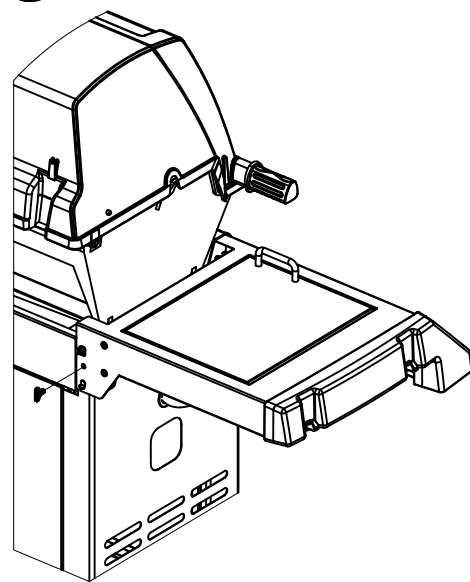

10

(2)

(2)

(1)