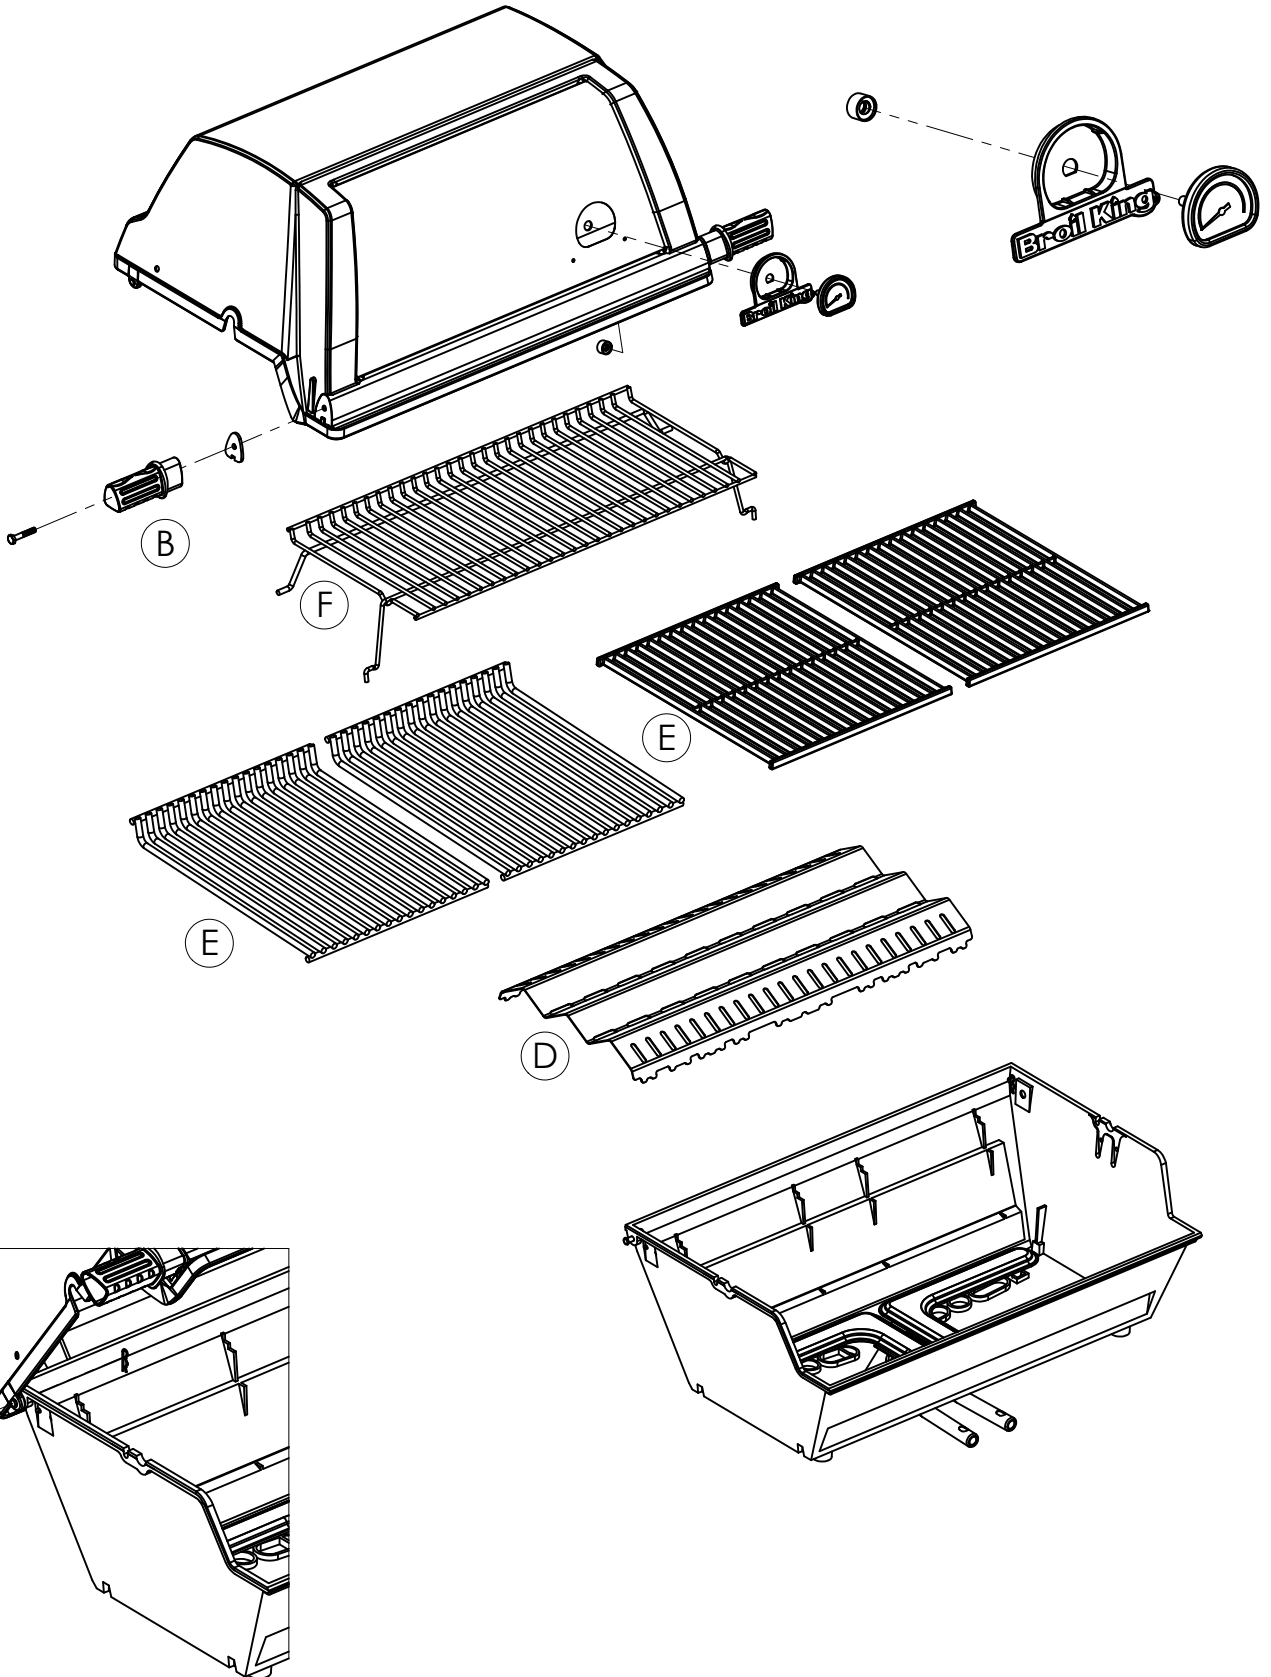

(2)

(2)

13

14

PARTS LIST / LISTE DES PIECES

KEY #	ITEM #	DESCRIPTION	DESCRIPTION	5538-4	5538-7	5538B-4	5538B-7	5548-4	5548-7
1	S11426	CASTING BOTTOM	FOND DU FOYER	1	1	1	1	1	1
2	S11250	CASTING TOP	COUVERCLE DU GRIL	1	1	1	1	1	1
3	10081-BK603	NAMEPLATE	PLAQUE D'IDENTIFICATION	1	1	1	1	1	1
4	10958-K69	TOP CASTING INSERT	PANNEAU DE COUVERCLE	1	1	1	1	1	1
5	10571-6	HEAT INDICATOR	INDICATEUR DE CHALEUR	1	1	1	1	1	1
6	S21235	HINGE PIN	GOUPILLE DE CHARNIÈRE	2	2	2	2	2	2
7	S21233	HITCH PIN CLIP	ATTACHE DE CHEVILLE	6	6	6	6	6	6
9	S12024	GRID - S.S.	GRILLE - A.I.	2	2	•	•	2	2
	10225-T406	GRID - PORCELAIN	GRILLE	•	•	2	2	•	•
10	10222-T425	FLAV-R-WAVE S.S.	FLAV-R-WAVE A.I.	1	1	1	1	1	1
11	S12206	GRID - WARMING RACK	GRILLE	1	1	1	1	1	1
15	S10017	BURNER/VENTURI ASSY	ENSEMBLE DE BRULEUR	1	1	1	1	1	1
17	10342-242	ROTARY IGNITOR	ALLUMEUR ROTATIF	•	•	•	•	1	1
	10342-248	ROTARY IGNITOR	ALLUMEUR ROTATIF	1	1	•	•	•	•
	10472-K40	ROTARY IGNITOR KNOB	BOUTON ROTATOIRE D'IGNITOR	1	1	•	•	1	1
	S21124S	SCREW - 8 x 1/2 S.S.	VIS - 8 X 1/2 S.S.	•	•	•	•	2	2
	10342-244	ELECTRONIC IGNITOR	ALLUMAGE ÉLECTRONIQUE	•	•	1	1	•	•
18	S15500	ELECTRODE	ELECTRODE	1	1	1	1	1	1
21	10440-T60	CONTROL ASSY LP-3V	SOUPAPE, (GAZ PROPANE)	1	•	1	•	•	•
	10440-T61	CONTROL ASSY NG-3V	SOUPAPE, (GAZ NATUREL)	•	1	•	1	•	•
	10442-T62	CONTROL ASSY LP-4V	SOUPAPE, (GAZ PROPANE)	•	•	•	•	1	•
	10442-T63	CONTROL ASSY NG-4V	SOUPAPE, (GAZ NATUREL)	•	•	•	•	•	1
21A.	S13467-091	HOSE-SIDE BURNER LP	TUYAU DU BRULEUR LATERAL PL	•	•	•	•	1	•
	S13467-132	HOSE-SIDE BURNER NG	TUYAU DU BRULEUR LATERAL GN	•	•	•	•	•	1
	Y-11230	COTTER PIN	ATTACHE DE CHEVILLE	•	•	•	•	1	1
21B.	10110-94	TUBE-REAR BURNER ASSY	TUBE DE BRULEUR ARRIERE	1	1	1	1	1	1
22	10114-20	HOSE & REGULATOR LP - QCC1	TUYAU ET REGULATEUR PL - QCC1	1	•	1	•	1	•
	10111-K47	HOSE NATURAL GAS	TUYAU (GAZ NATUREL)	•	1	•	1	•	1
23	10472-K37	CONTROL KNOB	BOUTON DE CONTROLE	3	3	3	3	4	4
30	10086-E85	DECO PLATE – 4V S.S.	PLAQUE DECORATIVE – 4V A.I.	•	•	•	•	1	1
	10086-E721	DECO PLATE – 3V S.S.	PLAQUE DECORATIVE – 3V A.I.	1	1	1	1	•	•
31	10194-E501	CONTROL COVER	PANNEAU DE CONTROLE	1	1	1	1	1	1
33	10184-R801	RADIATION SHIELD	ÉCRAN DE CHALEUR	1	1	1	1	1	1
35	10184-E401	SUPPORT-CASTING-LEFT	SUPPORT GAUCHE DU FOYER	1	1	1	1	1	1
36	10184-E411	SUPPORT-CASTING-RIGHT	SUPPORT DROIT DU FOYER	1	1	1	1	1	1
37	10184-E5	SUPPORT-SIDE SHELF	SUPPORT TABLETTE	2	2	2	2	2	2
37A	10184-E62	SUPPORT SIDE SHELF - LEFT	SUPPORT TABLETTE DE GAUCHE	2	2	2	2	2	2
38A	10184-E63	SUPPORT SIDE SHELF - RIGHT	SUPPORT TABLETTE DE DROIT	2	2	2	2	2	2
39	10956-E561	BRACE-REAR	SUPPORT ARRIERE	1	1	1	1	1	1
40	10958-R82	BASE	TABLETTE INFERIEURE	1	1	1	1	1	1
41	10956-E571	BRACE-FRONT	SUPPORT AVANT	1	1	1	1	1	1
42	10958-E79	DOOR	PORTE	2	2	2	2	2	2
43	10958-E761	SIDE PANEL BLK	PANNEAU LATERALE	2	2	2	2	2	2
44	10958-E901	PANEL - REAR	PANNEAU - ARRIÈRE	1	1	1	1	1	1
45	10184-E801	BRACKET - DOOR CATCH	PARENTHÈSE - CROCHET DE PORTE	1	1	1	1	1	1
50	10711-E51	SHELF - SIDE - RIGHT	PLANCHETTE LATERALE – DROITE	1	1	1	1	1	1
50A	10711-E512	SHELF END CAP - RIGHT	CAPUCHON D'EXTREMITE POUR TABLETTE - DROITE	1	1	1	1	1	1
51	10711-E52	SHELF - SIDE - LEFT	PLANCHETTE LATERALE – GAUCHE	1	1	1	1	•	•
	10711-E53	SHELF - SIDEBURNER	PLANCHETTE LATERALE	•	•	•	•	1	1
51A	10711-E522	SHELF END CAP - LEFT	CAPUCHON D'EXTREMITE POUR TABLETTE - GAUCHE	1	1	1	1	1	1
52	10184-E78	DOOR - TOP CAP - LEFT	PORTE - DESSUS - GAUCHE	1	1	1	1	1	1
53	10184-E76	DOOR - BOTTOM CAP - LEFT	PORTE - LE FOND - GAUCHE	1	1	1	1	1	1
54	10184-E79	DOOR - TOP CAP - RIGHT	PORTE - DESSUS - DROITE	1	1	1	1	1	1
55	10184-E77	DOOR - BOTTOM CAP - RIGHT	PORTE - LE FOND - DROITE	1	1	1	1	1	1
64	Y-12851	WASHER	RONDELLE	1	1	1	1	1	1
	S13009	BURNER ROTISSERIE	BRULEUR A ROTISS	1	1	1	1	1	1
68	S21362	SPRING	RESSORT	1	1	1	1	1	1
70	Y-11990	HEX NUT	ECROU	1	1	1	1	1	1
71	10696-109	REARBURNER-ORIFICE LP	ORIFICE DU BRULEUR ARRIERE PL	1	•	1	•	1	•
	10696-160	REARBURNER-ORIFICE NG	ORIFICE DU BRULEUR ARRIERE GN	•	1	•	1	•	1
74	Y-6616	BOLT 1/4-20 X 1 1/2	BOULON – 1/4-20 X 1 1/2	2	2	2	2	2	2
75	10338-145	HANDLE	POIGNEE	2	2	2	2	2	2
76	10239-7	WASHER-HANDLE	RONDELLE DE LA POIGNEE	2	2	2	2	2	2
78	10892-15	CASTOR	ROULETTES	4	4	4	4	4	4