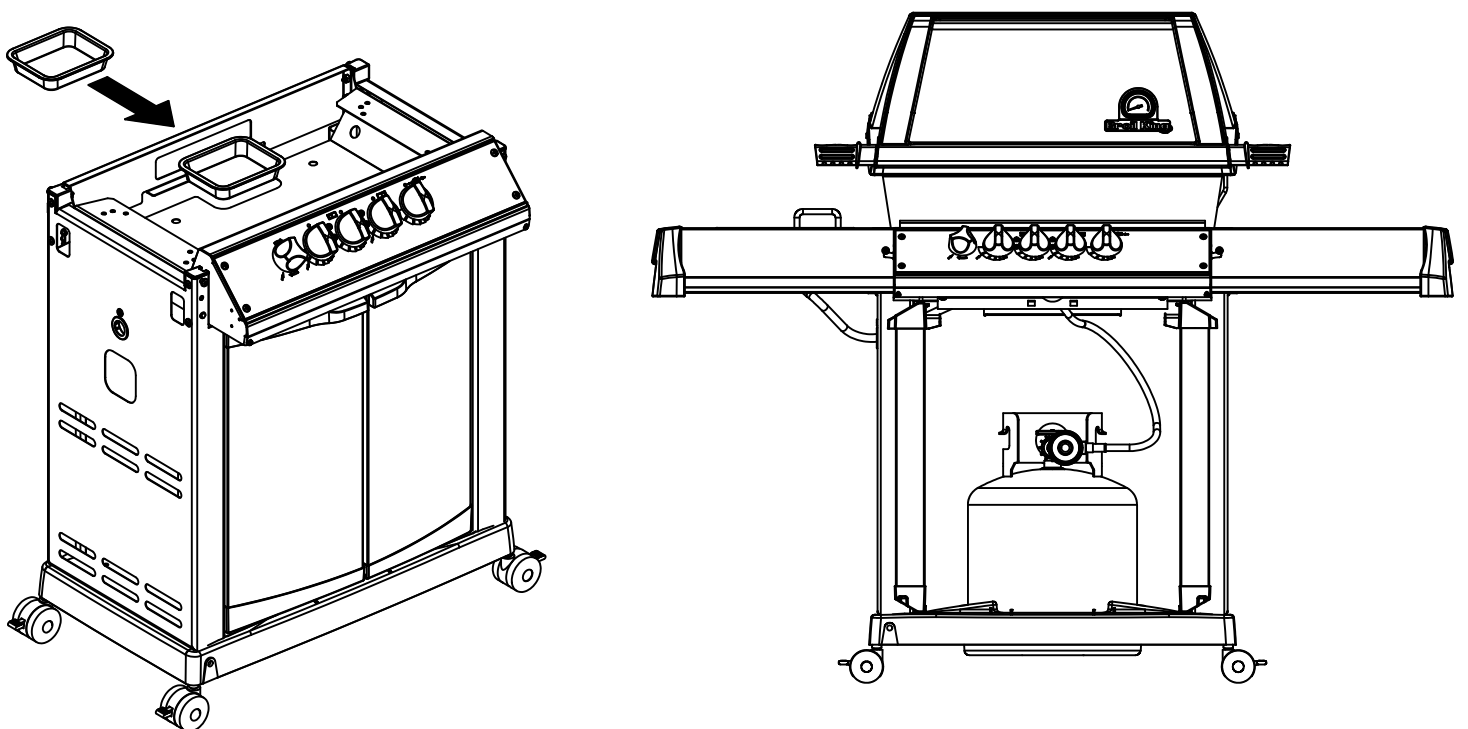

(2)

(2)

13

14

PARTS LIST / LISTE DES PIECES

KEY #	ITEM #	DESCRIPTION	DESCRIPTION	5538-4	5538-7	5538B-4	5538B-7	5548-4	5548-7
1	S11426	CASTING BOTTOM	FOND DU FOYER	1	1	1	1	1	1
2	S11250	CASTING TOP	COUVERCLE DU GRIL	1	1	1	1	1	1
3	10081-BK603	NAMEPLATE	PLAQUE D'IDENTIFICATION	1	1	1	1	1	1
4	10958-K69	TOP CASTING INSERT	PANNEAU DE COUVERCLE	1	1	1	1	1	1
5	10571-6	HEAT INDICATOR	INDICATEUR DE CHALEUR	1	1	1	1	1	1
6	S21235	HINGE PIN	GOUPILLE DE CHARNIÈRE	2	2	2	2	2	2
7	S21233	HITCH PIN CLIP	ATTACHE DE CHEVILLE	6	6	6	6	6	6
9	S12024	GRID - S.S.	GRILLE - A.I.	2	2	•	•	2	2
	10225-T406	GRID - PORCELAIN	GRILLE	•	•	2	2	•	•
10	10222-T425	FLAV-R-WAVE S.S.	FLAV-R-WAVE A.I.	1	1	1	1	1	1
11	S12206	GRID - WARMING RACK	GRILLE	1	1	1	1	1	1
15	S10017	BURNER/VENTURI ASSY	ENSEMBLE DE BRULEUR	1	1	1	1	1	1
17	10342-242	ROTARY IGNITOR	ALLUMEUR ROTATIF	•	•	•	•	1	1
	10342-248	ROTARY IGNITOR	ALLUMEUR ROTATIF	1	1	•	•	•	•
	10472-K40	ROTARY IGNITOR KNOB	BOUTON ROTATOIRE D'IGNITOR	1	1	•	•	1	1
	S21124S	SCREW - 8 x 1/2 S.S.	VIS - 8 X 1/2 S.S.	•	•	•	•	2	2
	10342-244	ELECTRONIC IGNITOR	ALLUMAGE ÉLECTRONIQUE	•	•	1	1	•	•
18	S15500	ELECTRODE	ELECTRODE	1	1	1	1	1	1
21	10440-T60	CONTROL ASSY LP-3V	SOUPAPE, (GAZ PROPANE)	1	•	1	•	•	•
	10440-T61	CONTROL ASSY NG-3V	SOUPAPE, (GAZ NATUREL)	•	1	•	1	•	•
	10442-T62	CONTROL ASSY LP-4V	SOUPAPE, (GAZ PROPANE)	•	•	•	•	1	•
	10442-T63	CONTROL ASSY NG-4V	SOUPAPE, (GAZ NATUREL)	•	•	•	•	•	1
21A.	S13467-091	HOSE-SIDE BURNER LP	TUYAU DU BRULEUR LATERAL PL	•	•	•	•	1	•
	S13467-132	HOSE-SIDE BURNER NG	TUYAU DU BRULEUR LATERAL GN	•	•	•	•	•	1
	Y-11230	COTTER PIN	ATTACHE DE CHEVILLE	•	•	•	•	1	1
21B.	10110-94	TUBE-REAR BURNER ASSY	TUBE DE BRULEUR ARRIERE	1	1	1	1	1	1
22	10114-20	HOSE & REGULATOR LP - QCC1	TUYAU ET REGULATEUR PL - QCC1	1	•	1	•	1	•
	10111-K47	HOSE NATURAL GAS	TUYAU (GAZ NATUREL)	•	1	•	1	•	1
23	10472-K37	CONTROL KNOB	BOUTON DE CONTROLE	3	3	3	3	4	4
30	10086-E85	DECO PLATE – 4V S.S.	PLAQUE DECORATIVE – 4V A.I.	•	•	•	•	1	1
	10086-E721	DECO PLATE – 3V S.S.	PLAQUE DECORATIVE – 3V A.I.	1	1	1	1	•	•
31	10194-E501	CONTROL COVER	PANNEAU DE CONTROLE	1	1	1	1	1	1
33	10184-R801	RADIATION SHIELD	ÉCRAN DE CHALEUR	1	1	1	1	1	1
35	10184-E401	SUPPORT-CASTING-LEFT	SUPPORT GAUCHE DU FOYER	1	1	1	1	1	1
36	10184-E411	SUPPORT-CASTING-RIGHT	SUPPORT DROIT DU FOYER	1	1	1	1	1	1
37	10184-E5	SUPPORT-SIDE SHELF	SUPPORT TABLETTE	2	2	2	2	2	2
37A	10184-E62	SUPPORT SIDE SHELF - LEFT	SUPPORT TABLETTE DE GAUCHE	2	2	2	2	2	2
38A	10184-E63	SUPPORT SIDE SHELF - RIGHT	SUPPORT TABLETTE DE DROIT	2	2	2	2	2	2
39	10956-E561	BRACE-REAR	SUPPORT ARRIERE	1	1	1	1	1	1
40	10958-R82	BASE	TABLETTE INFERIEURE	1	1	1	1	1	1
41	10956-E571	BRACE-FRONT	SUPPORT AVANT	1	1	1	1	1	1
42	10958-E79	DOOR	PORTE	2	2	2	2	2	2
43	10958-E761	SIDE PANEL BLK	PANNEAU LATERALE	2	2	2	2	2	2
44	10958-E901	PANEL - REAR	PANNEAU - ARRIÈRE	1	1	1	1	1	1
45	10184-E801	BRACKET - DOOR CATCH	PARENTHÈSE - CROCHET DE PORTE	1	1	1	1	1	1
50	10711-E51	SHELF - SIDE - RIGHT	PLANCHETTE LATERALE – DROITE	1	1	1	1	1	1
50A	10711-E512	SHELF END CAP - RIGHT	CAPUCHON D'EXTREMITE POUR TABLETTE - DROITE	1	1	1	1	1	1
51	10711-E52	SHELF - SIDE - LEFT	PLANCHETTE LATERALE – GAUCHE	1	1	1	1	•	•
	10711-E53	SHELF - SIDEBURNER	PLANCHETTE LATERALE	•	•	•	•	1	1
51A	10711-E522	SHELF END CAP - LEFT	CAPUCHON D'EXTREMITE POUR TABLETTE - GAUCHE	1	1	1	1	1	1
52	10184-E78	DOOR - TOP CAP - LEFT	PORTE - DESSUS - GAUCHE	1	1	1	1	1	1
53	10184-E76	DOOR - BOTTOM CAP - LEFT	PORTE - LE FOND - GAUCHE	1	1	1	1	1	1
54	10184-E79	DOOR - TOP CAP - RIGHT	PORTE - DESSUS - DROITE	1	1	1	1	1	1
55	10184-E77	DOOR - BOTTOM CAP - RIGHT	PORTE - LE FOND - DROITE	1	1	1	1	1	1
64	Y-12851	WASHER	RONDELLE	1	1	1	1	1	1
	S13009	BURNER ROTISSERIE	BRULEUR A ROTISS	1	1	1	1	1	1
68	S21362	SPRING	RESSORT	1	1	1	1	1	1
70	Y-11990	HEX NUT	ECROU	1	1	1	1	1	1
71	10696-109	REARBURNER-ORIFICE LP	ORIFICE DU BRULEUR ARRIERE PL	1	•	1	•	1	•
	10696-160	REARBURNER-ORIFICE NG	ORIFICE DU BRULEUR ARRIERE GN	•	1	•	1	•	1
74	Y-6616	BOLT 1/4-20 X 1 1/2	BOULON – 1/4-20 X 1 1/2	2	2	2	2	2	2
75	10338-145	HANDLE	POIGNEE	2	2	2	2	2	2
76	10239-7	WASHER-HANDLE	RONDELLE DE LA POIGNEE	2	2	2	2	2	2
78	10892-15	CASTOR	ROULETTES	4	4	4	4	4	4