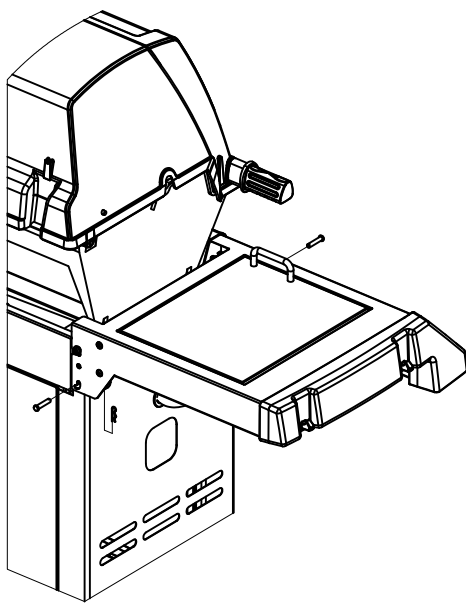

10

(2)

(2)

(1)