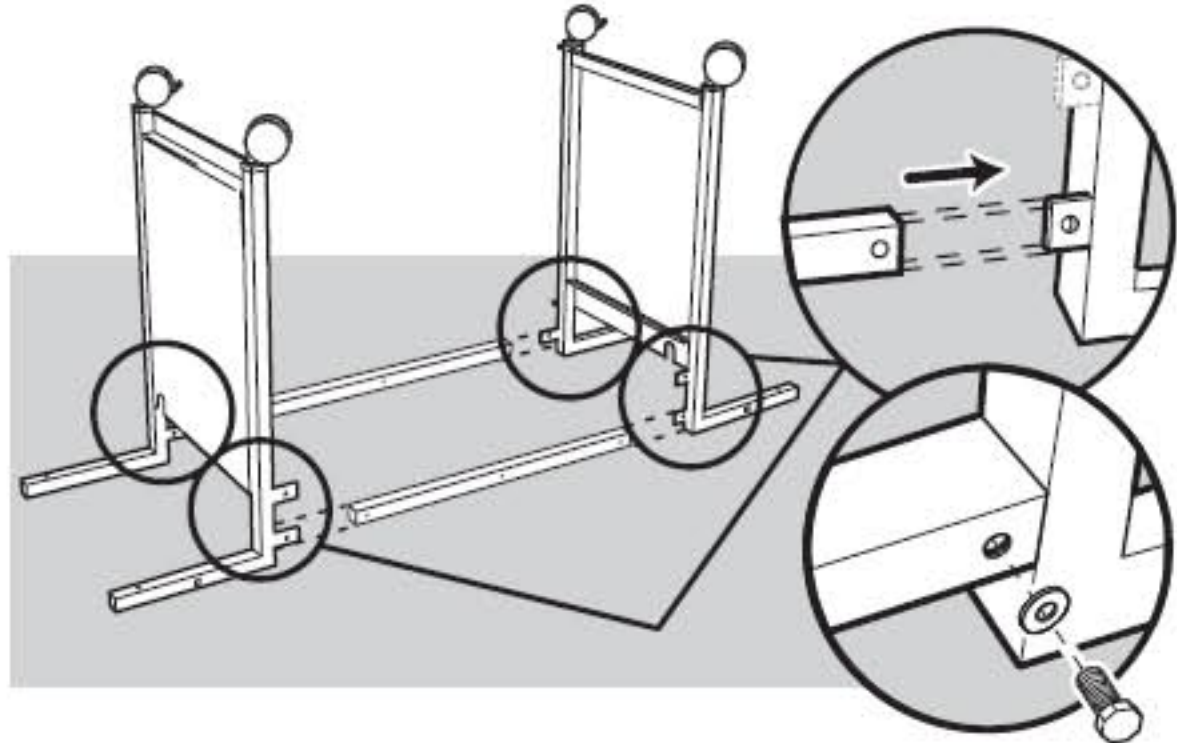

Left Side Table
Mesa lateral izquierda
Tablette gauche

Left Trim Assembly
Ensamble de la moldura izquierda
Ensemble de garniture gauche

Shroud
Defensa
Structure

Drip Tray
Bandeja
Plateau
gouttes

Catch-Pan
Plato recolector
Egouttoir

1

- 2- 
- 2- 

5A

- 2-

2

- 4-  
 - aluminium
 - aluminio
 - aluminium
- 

5B

- 3-