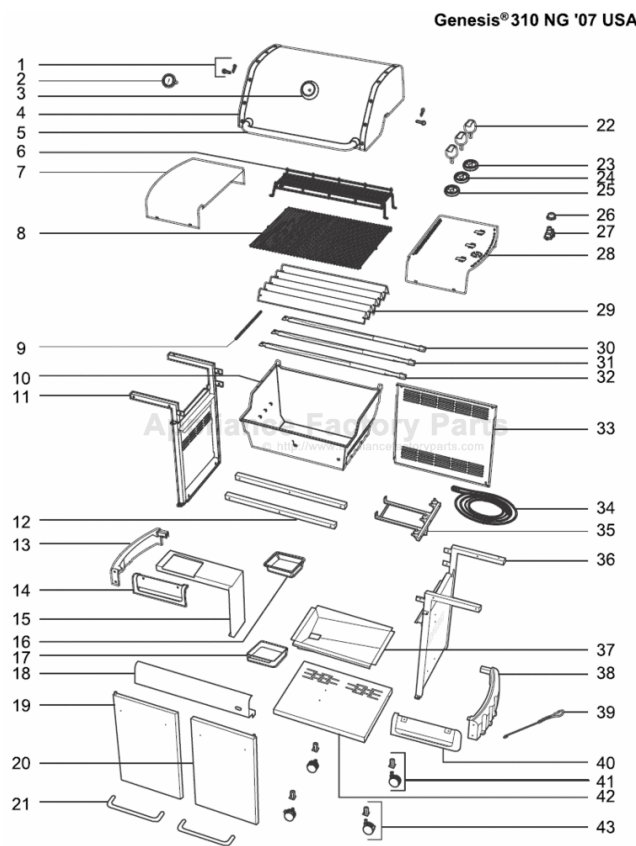

[Find Your Weber Grill Parts - Select From 2037 Models](#)

----- Manual continues below -----