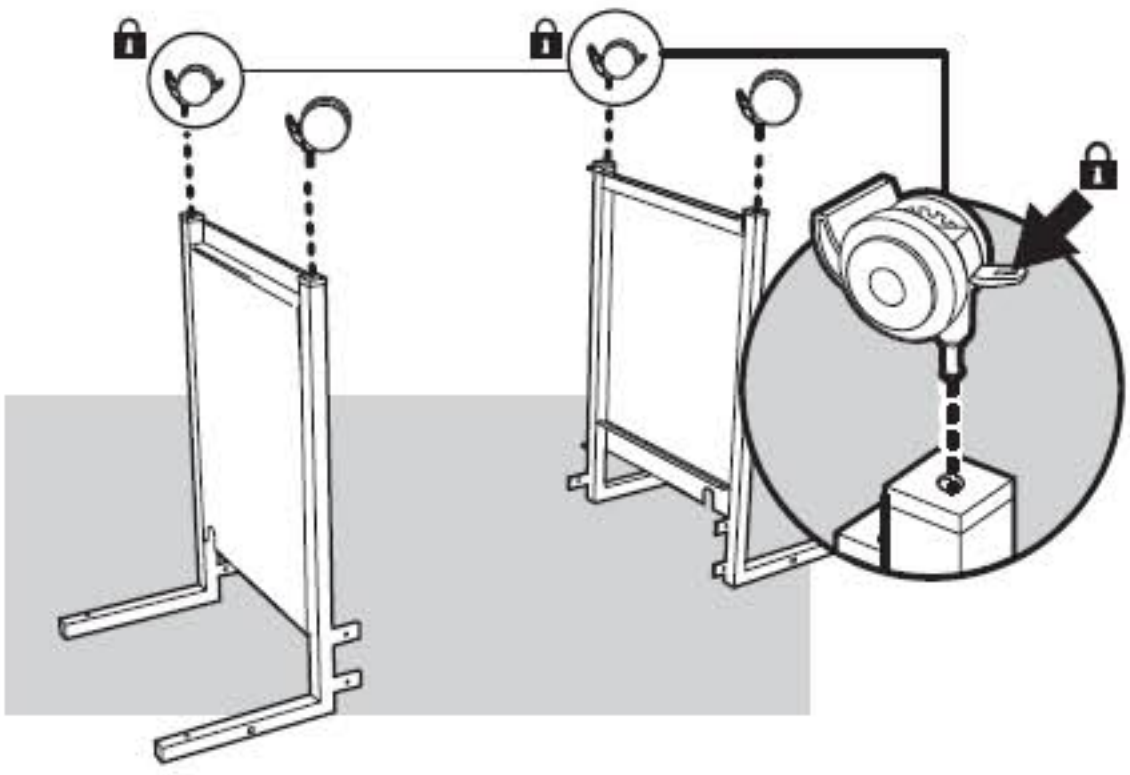

**Knob - 3**  
Perilla - 3  
Bouton - 3

**Right Side Table - 1**  
Mesa lateral derecha - 1

**Side Burner**  
Quemador  
Brûleur

**Left Side Table**  
Mesa lateral izquierda  
Tablette gauche

**Left Trim Assembly**  
Ensamble de la moldura izquierda  
Ensemble de garniture gauche

**Shroud**  
Defensa  
Structure

**Drip Tray**  
Bandeja de goteo  
Plateau gouttes

**Catch-Pan**  
Plato recolector  
Egouttoir

1

- 2- 
- 2- 

5A

- 2-

2