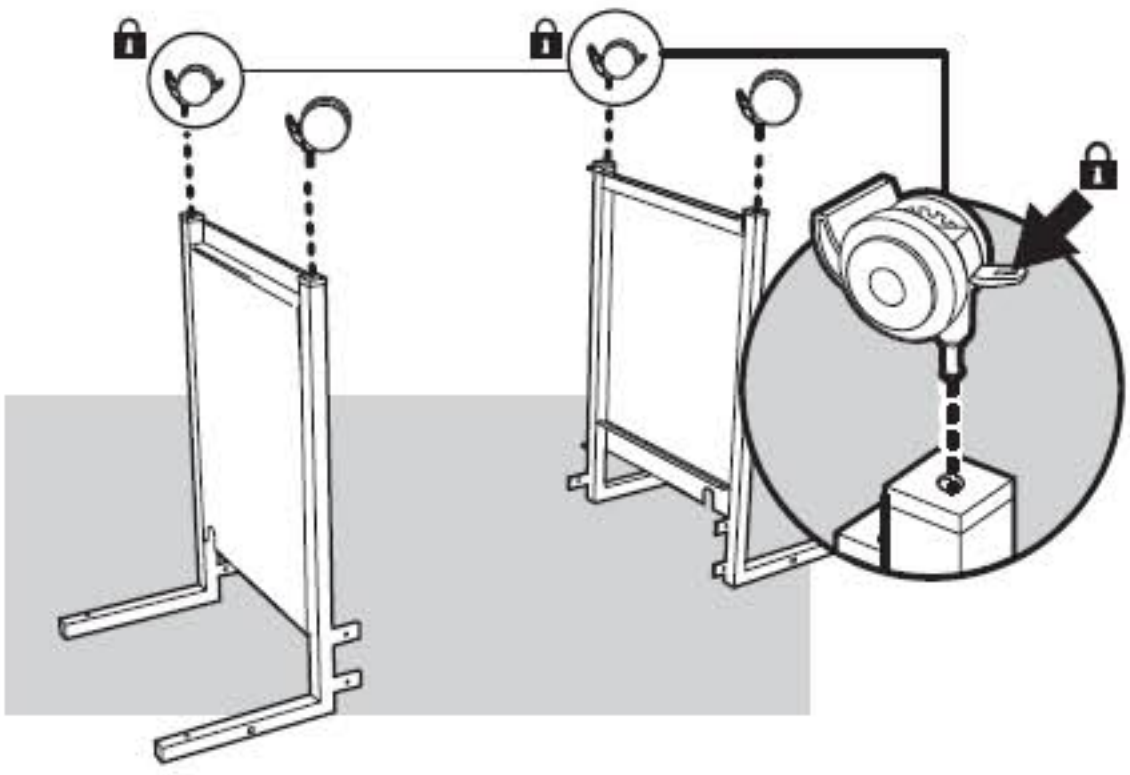

**Knob - 3**  
Perilla - 3  
Bouton - 3

**Right Side Table - 1**  
Mesa lateral derecha - 1

**Side B**  
Quema  
Brûleur

**Left Si**  
Mesa la  
izquier  
Tablete  
gauche

**Left Tr**  
Ensam  
izquier  
Ensem  
gauche

**Shrou**  
Defens  
Structu

**Drip Tr**  
Bandej  
Plateau  
gouttes

**Catch-**  
Plato r  
Egoutto

1

2-  2- 

5A

2-

2