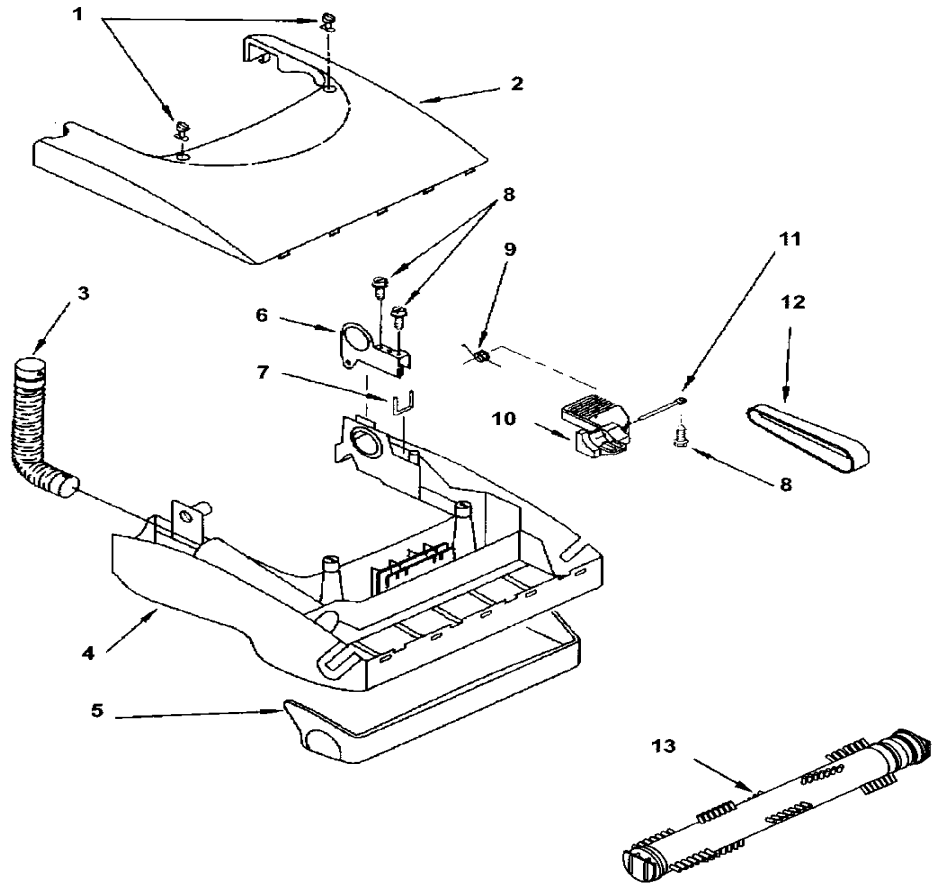

# Kenmore 116.33913301 Owner's Manual

[Shop genuine replacement parts for Kenmore  
116.33913301](#)

[Find Your Kenmore Vacuum Cleaner Parts - Select From 745 Models](#)

----- Manual continues below -----

1 KE-4370763	Cord, power
2 KE-4370790	Screw, handle cap mounting
3 KE-4370799	Cap, handle
4 KE-4370798	Handle
5 KE-4370785	Hook, upper cord storage
6 KE-4370779	Screw, mounting
7 NLA	Connector, wire (2)
8 KE-8192407	Cover, filter
9 KE-KC60KCJUZR19	Cover, dust
10 KE-4368563	Screw, motor, case mounting
11 KE-8191890	Packing, rear cover
12 KE-KC88KCJUZV07	Compartment, dust
13 KE-KC02FCHPZ000	Motor support (rubber)
14 KE-8192146	Motor, fan
15 KE-8191589	Lead wire, assembly
16 KE-8191904	Lead wire (motor )
17 KE-KC03FCJUZ000	Motor, support rear
18 KE-8192105	Frame
19 KE-4369561	Shaft, rear wheel
20 KE-4369562	Washer, wheel
21 KE-4369563	Wheel
22 KE-4369564	Stopper, wheel
23 KER-1800	Filter, sears no. 20-86889
24 KE-4370764	Button, on - off
25 KE-4370762	Cover, switch
26 KE-4370761	Switch, on-off
27 KE-8191893	Lead wire (white)
28 KE-8191894	Lead wire (black)
29 KE-8191579	Filter
30 KE-8191592	Spring
31 KE-8191557	Handle
32 KE-8192107	Handle lid
33 KER-1810	Filter unit sears no. 20-82720
34 KE-4370772	Window
35 FA-3500	Bulb, light sears no. 20-5240
36 KE-KC93HCJUZ000	Bulb socket
37 KE-KC42KCHFZBUU	Case filter assembly
38 KE-8191569	Valve, grommett
39 KE-4370429	Latch, dust cover
40 KE-4370808	Spring, protector
41 KE-4370408	Cover, protector

	1 KE-4369688	Wand, extension
	2 KE-4368684	Tool, crevice sears no. 20-52631
	3 KE-8191858	Hose, blow molded/stretch
	4 KE-4368681	Brush, combination
Not illustrated	KE-4370788	Holder, plastic