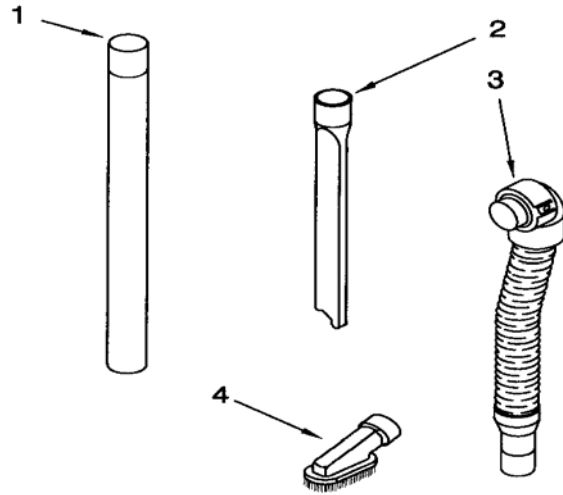

# Kenmore 116.33913301 Owner's Manual

[Shop genuine replacement parts for Kenmore  
116.33913301](#)

[Find Your Kenmore Vacuum Cleaner Parts - Select From 745 Models](#)

----- Manual continues below -----

1 KE-4370763	Cord, power
2 KE-4370790	Screw, handle cap mounting
3 KE-4370799	Cap, handle
4 KE-4370798	Handle
5 KE-4370785	Hook, upper cord storage
6 KE-4370779	Screw, mounting
7 NLA	Connector, wire (2)
8 KE-8192407	Cover, filter
9 KE-KC60KCJUZR19	Cover, dust
10 KE-4368563	Screw, motor, case mounting
11 KE-8191890	Packing, rear cover
12 KE-KC88KCJUZV07	Compartment, dust
13 KE-KC02FCHPZ000	Motor support (rubber)
14 KE-8192146	Motor, fan
15 KE-8191589	Lead wire, assembly
16 KE-8191904	Lead wire (motor )
17 KE-KC03FCJUZ000	Motor, support rear
18 KE-8192105	Frame
19 KE-4369561	Shaft, rear wheel
20 KE-4369562	Washer, wheel
21 KE-4369563	Wheel
22 KE-4369564	Stopper, wheel
23 KER-1800	Filter, sears no. 20-86889
24 KE-4370764	Button, on - off
25 KE-4370762	Cover, switch
26 KE-4370761	Switch, on-off
27 KE-8191893	Lead wire (white)
28 KE-8191894	Lead wire (black)
29 KE-8191579	Filter
30 KE-8191592	Spring
31 KE-8191557	Handle
32 KE-8192107	Handle lid
33 KER-1810	Filter unit sears no. 20-82720
34 KE-4370772	Window
35 FA-3500	Bulb, light sears no. 20-5240
36 KE-KC93HCJUZ000	Bulb socket
37 KE-KC42KCHFZBUU	Case filter assembly
38 KE-8191569	Valve, grommett
39 KE-4370429	Latch, dust cover
40 KE-4370808	Spring, protector
41 KE-4370408	Cover, protector

	1 KE-4369688	Wand, extension
	2 KE-4368684	Tool, crevice sears no. 20-52631
	3 KE-8191858	Hose, blow molded/stretch
	4 KE-4368681	Brush, combination
Not illustrated	KE-4370788	Holder, plastic