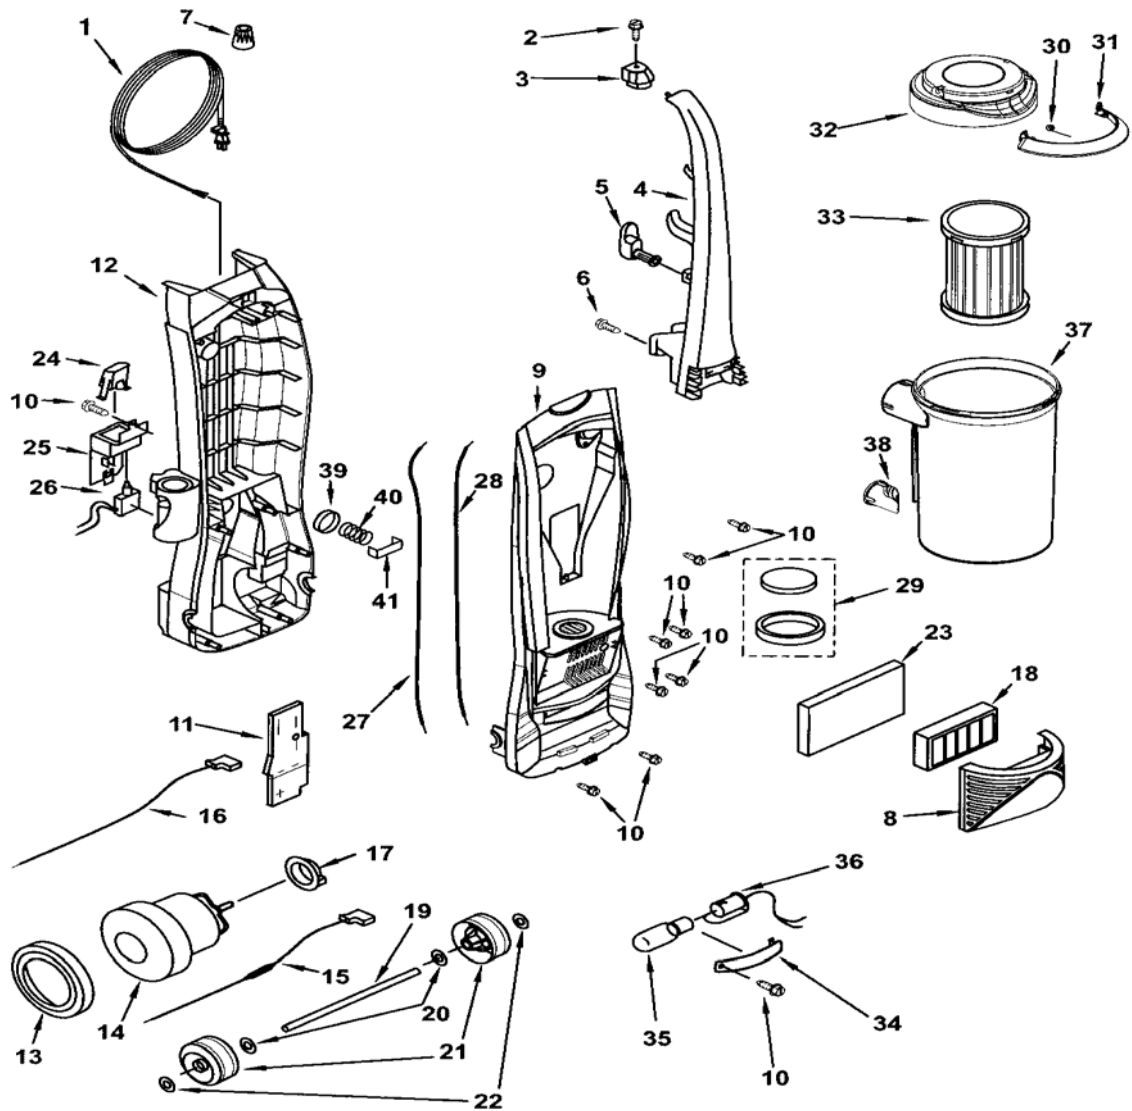

# Kenmore 116.33913301 Owner's Manual

[Shop genuine replacement parts for Kenmore  
116.33913301](#)

[Find Your Kenmore Vacuum Cleaner Parts - Select From 745 Models](#)

----- Manual continues below -----

6/04

1	KE-4370788	Holder, plastic
2	KE-4370783	Latch, nozzle (2)
3	KE-7370776	Hose, nozzle
4	KE-KC27AASJZV07	Lower plate
5	KE-4370769	Guard, furniture
6	KE-4370784	Frame
7	KE-4369535	Guard, belt
8	KE-4368563	Screw, motor, case mounting
9	KE-4370258	Spring, pedal
10	KE-4370394	Pedal
11	KE-488658	Pedal shaft
12	PR-1015	BELT
13	KE-8191717	Agitator assembly

	1 KE-4369688	Wand, extension
	2 KE-4368684	Tool, crevice sears no. 20-52631
	3 KE-8191858	Hose, blow molded/stretch
	4 KE-4368681	Brush, combination
Not illustrated	KE-4370788	Holder, plastic