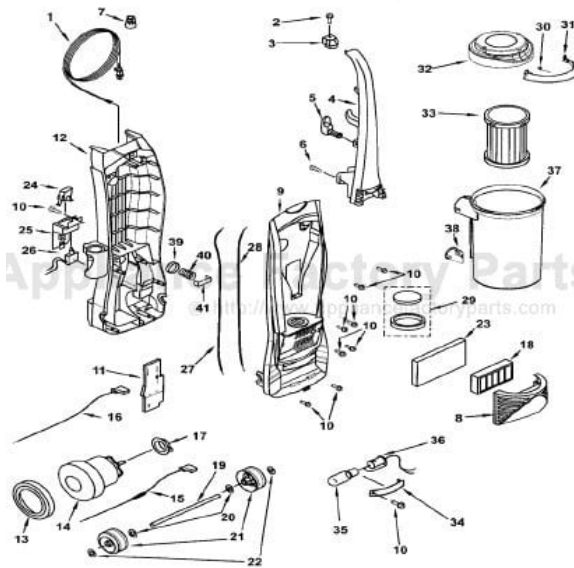

# Kenmore 116.33913301 Owner's Manual

[Shop genuine replacement parts for Kenmore  
116.33913301](#)

[Find Your Kenmore Vacuum Cleaner Parts - Select From 745 Models](#)

----- Manual continues below -----

6/04

1	KE-4370788	Holder, plastic
2	KE-4370783	Latch, nozzle (2)
3	KE-7370776	Hose, nozzle
4	KE-KC27AASJZV07	Lower plate
5	KE-4370769	Guard, furniture
6	KE-4370784	Frame
7	KE-4369535	Guard, belt
8	KE-4368563	Screw, motor, case mounting
9	KE-4370258	Spring, pedal
10	KE-4370394	Pedal
11	KE-488658	Pedal shaft
12	PR-1015	BELT
13	KE-8191717	Agitator assembly

	1 KE-4369688	Wand, extension
	2 KE-4368684	Tool, crevice sears no. 20-52631
	3 KE-8191858	Hose, blow molded/stretch
	4 KE-4368681	Brush, combination
Not illustrated	KE-4370788	Holder, plastic