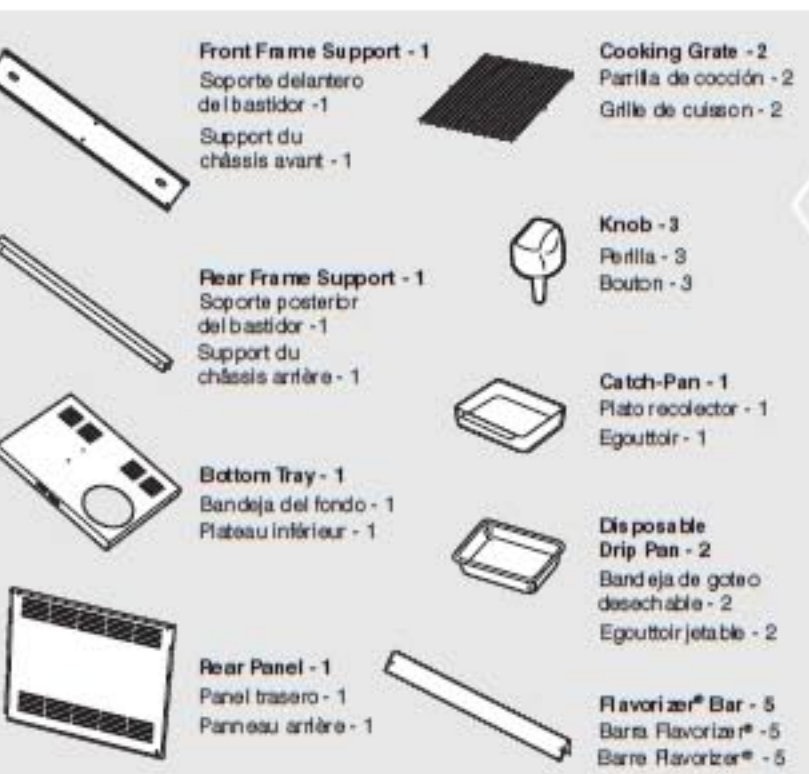

GENESIS® 310, 320

89467 US 09/20/08
LP
US ENGLISH

UNPACKING INSTRUCTIONS • INSTRUCCIONES DESEMPAQUETAR • INSTRUCTIONS POUR LE DEBALLAGE

ASSEMBLY INSTRUCTIONS • INSTRUCCIONES DE MONTAJE • INSTRUCTIONS DE MONTAGE

⚠ **IMPORTANT: TO PROPERLY ALIGN FRAME AND DOORS, ASSEMBLE GRILL ON A FLAT AND LEVEL SURFACE.**

⚠ **IMPORTANT: PARA ALINEAR CORRECTAMENTE EL BASTIDOR Y LAS PUERTAS, ARME LA BARBACOA SOBRE UNA SUPERFICIE PLANA Y HORIZONTAL.**

⚠ **IMPORTANT: POUR ALIGNER CORRECTEMENT LE CHASSIS ET LES PORTES, ASSEMBLEZ LE GRILL SUR UNE SURFACE PLANE ET A NIVEAU.**

1 2- 2-

2 6- 1-

3A 6-

3B • Flip over frame assembly so the casters are on a flat surface.
• Voltee el ensamble del bastidor de manera que las ruedas locas queden sobre una superficie plana y horizontal.
• Retournez l'ensemble du châssis de sorte que les roues reposent sur une surface plane et à niveau.

5A 2-

5B 3-

6 x2

10 a

11 4- a

13

• Angled edge
• Borde angulado
• Extrémité anguleuse

• Refer to Owner's Manual for clip installation warning.