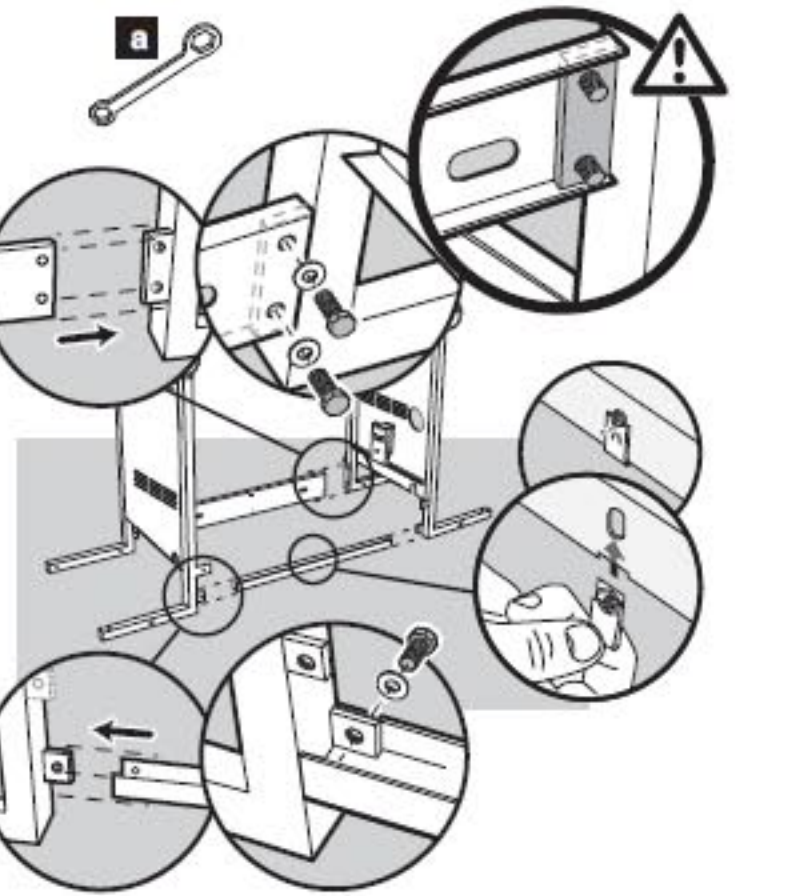

⚠ **IMPORTANT: TO PROPERLY ALIGN FRAME AND DOORS, ASSEMBLE GRILL ON A FLAT AND LEVEL SURFACE.**

⚠ **IMPORTANT: PARA ALINEAR CORRECTAMENTE EL BASTIDOR Y LAS PUERTAS, ARME LA BARBACOA SOBRE UNA SUPERFICIE PLANA Y HORIZONTAL.**

⚠ **IMPORTANT: POUR ALIGNER CORRECTEMENT LE CHASSIS ET LES PORTES, ASSEMBLEZ LE GRILL SUR UNE SURFACE PLANE ET A NIVEAU.**

1 2- 2-

2 6- 1-

3A 6-

3B • Flip over frame assembly so the casters are on a flat surface.
• Voltee el ensamble del bastidor de manera que las ruedas locas queden sobre una superficie plana y horizontal.
• Retournez l'ensemble du châssis de sorte que les roues reposent sur une surface plane et à niveau.

5A 2-

5B 3-

6 x2

10 a

11 4- a

13

• Angled edge
• Borde angulado
• Extrémité anguleuse

• Refer to Owner's Manual for clip installation warning.