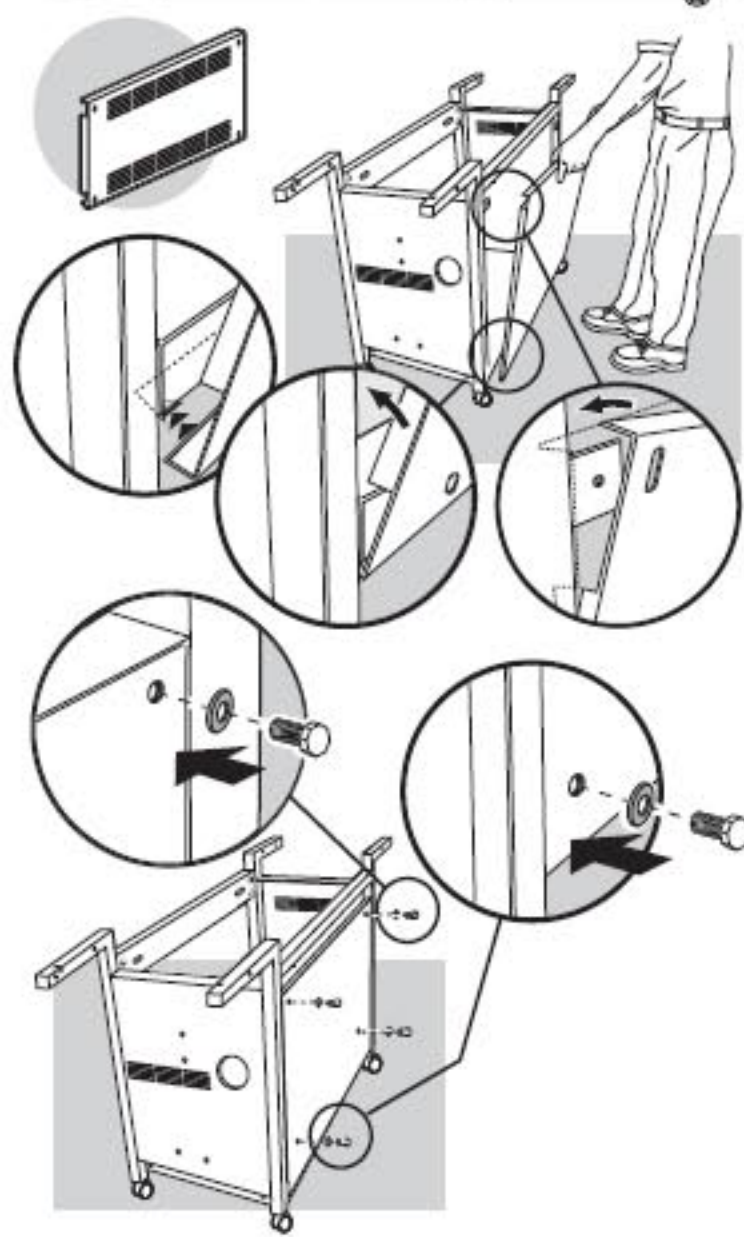

⚠ **IMPORTANT: TO PROPERLY ALIGN FRAME AND DOORS, ASSEMBLE GRILL ON A FLAT AND LEVEL SURFACE.**

⚠ **IMPORTANT: PARA ALINEAR CORRECTAMENTE EL BASTIDOR Y LAS PUERTAS, ARME LA BARBACOA SOBRE UNA SUPERFICIE PLANA Y HORIZONTAL.**

⚠ **IMPORTANT: POUR ALIGNER CORRECTEMENT LE CHASSIS ET LES PORTES, ASSEMBLEZ LE GRILL SUR UNE SURFACE PLANE ET A NIVEAU.**

1 2- 2-

2 6- 1-

3A 6-

3B • Flip over frame assembly so the casters are on a flat surface.
• Voltee el ensamble del bastidor de manera que las ruedas locas queden sobre una superficie plana y horizontal.
• Retournez l'ensemble du châssis de sorte que les roues reposent sur une surface plane et à niveau.

5A 2-

5B 3-

6 x2

10 a

11 4- a

13

• Angled edge
• Borde angulado
• Extrémité anguleuse

• Refer to Owner's Manual for clip installation warning.