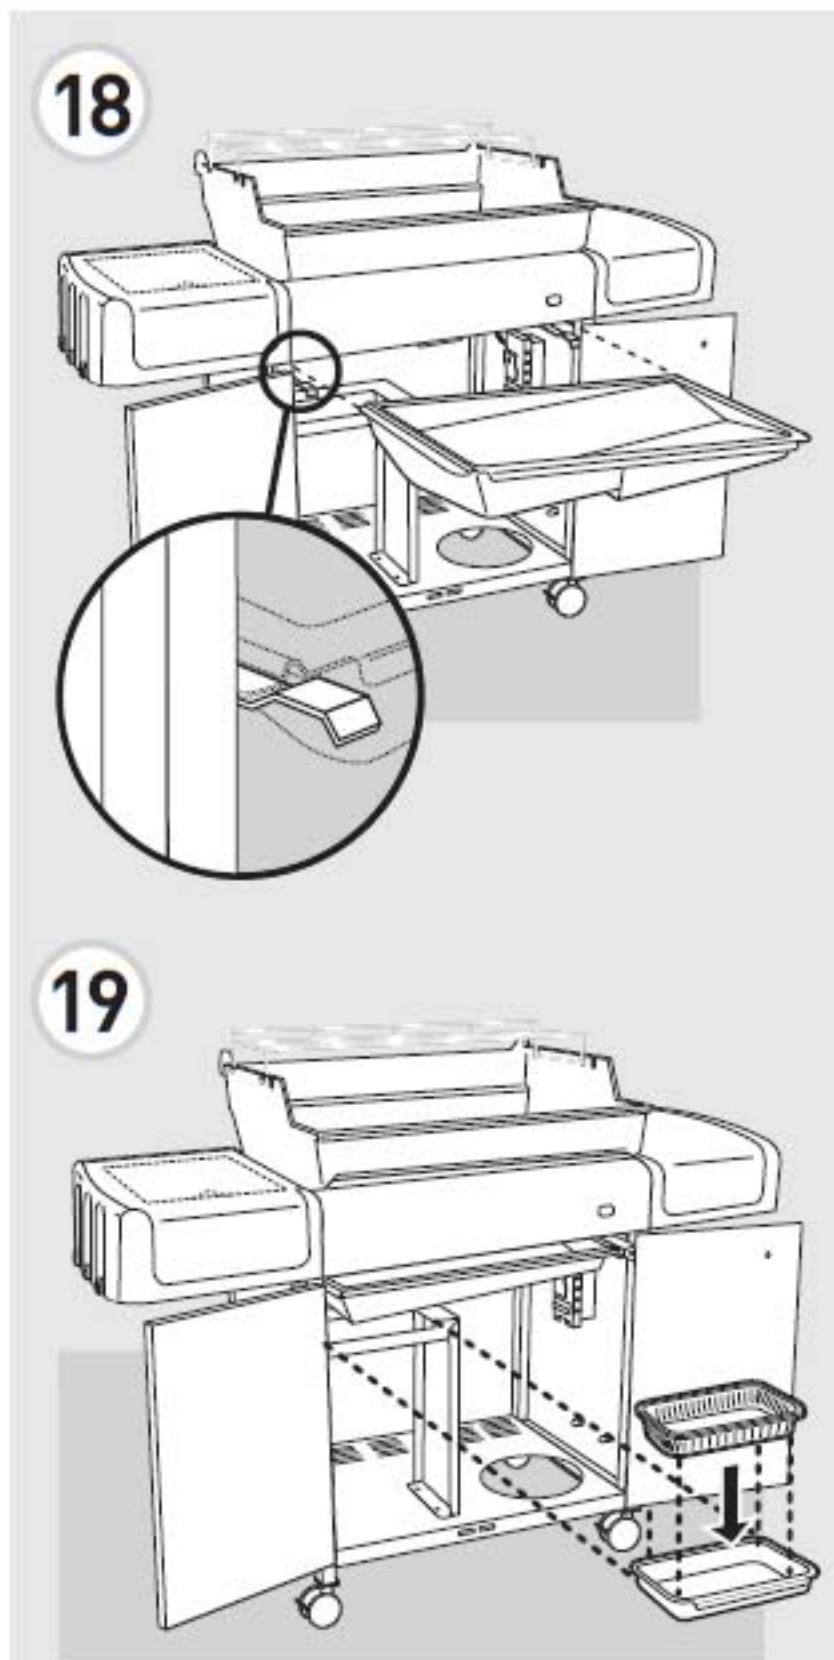

⚠ **IMPORTANT: TO PROPERLY ALIGN FRAME AND DOORS, ASSEMBLE GRILL ON A FLAT AND LEVEL SURFACE.**

⚠ **IMPORTANT: PARA ALINEAR CORRECTAMENTE EL BASTIDOR Y LAS PUERTAS, ARME LA BARBACOA SOBRE UNA SUPERFICIE PLANA Y HORIZONTAL.**

⚠ **IMPORTANT: POUR ALIGNER CORRECTEMENT LE CHASSIS ET LES PORTES, ASSEMBLEZ LE GRILL SUR UNE SURFACE PLANE ET A NIVEAU.**

1 2- 2-

2 6- 1-

3A 6-

3B • Flip over frame assembly so the casters are on a flat surface.
• Voltee el ensamble del bastidor de manera que las ruedas locas queden sobre una superficie plana y horizontal.
• Retournez l'ensemble du châssis de sorte que les roues reposent sur une surface plane et à niveau.

5A 2-

5B 3-

6 x2

10 a

11 4- a

13

• Angled edge
• Borde angulado
• Extrémité anguleuse

• Refer to Owner's Manual for clip installation warning.