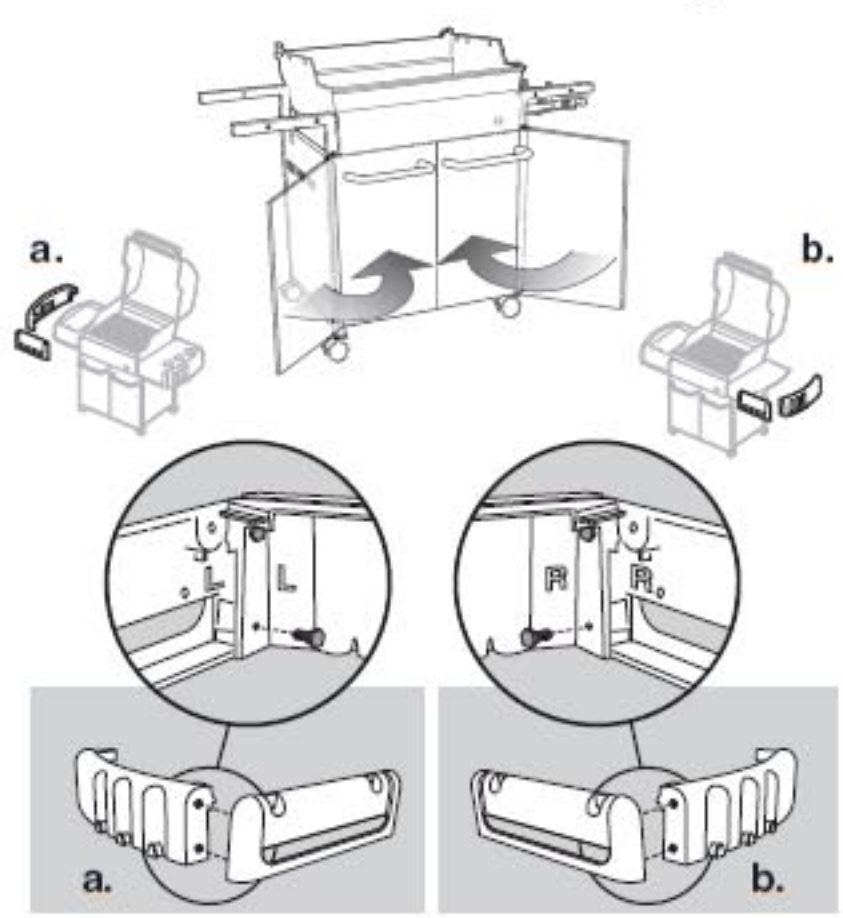

⚠ **IMPORTANT: TO PROPERLY ALIGN FRAME AND DOORS, ASSEMBLE GRILL ON A FLAT AND LEVEL SURFACE.**

⚠ **IMPORTANT: PARA ALINEAR CORRECTAMENTE EL BASTIDOR Y LAS PUERTAS, ARME LA BARBACOA SOBRE UNA SUPERFICIE PLANA Y HORIZONTAL.**

⚠ **IMPORTANT: POUR ALIGNER CORRECTEMENT LE CHASSIS ET LES PORTES, ASSEMBLEZ LE GRILL SUR UNE SURFACE PLANE ET A NIVEAU.**

1 2- 2-

2 6- 1-

3A 6-

3B • Flip over frame assembly so the casters are on a flat surface.
• Voltee el ensamble del bastidor de manera que las ruedas locas queden sobre una superficie plana y horizontal.
• Retournez l'ensemble du châssis de sorte que les roues reposent sur une surface plane et à niveau.

5A 2-

5B 3-

6 x2

10 a

11 4- a

13

• Angled edge
• Borde angulado
• Extrémité anguleuse

• Refer to Owner's Manual for clip installation warning.