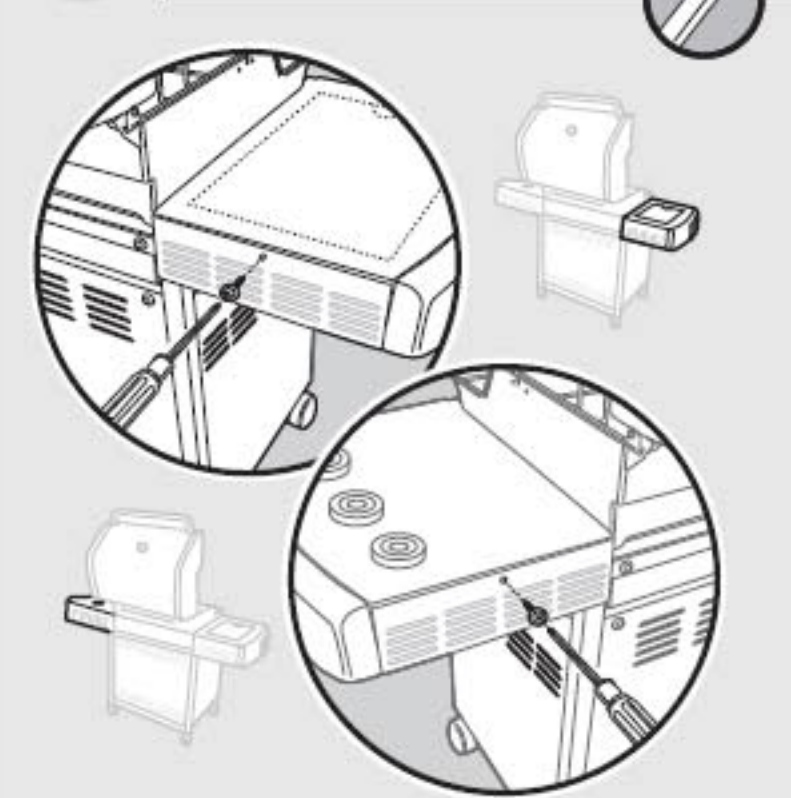

⚠ **IMPORTANT: TO PROPERLY ALIGN FRAME AND DOORS, ASSEMBLE GRILL ON A FLAT AND LEVEL SURFACE.**

⚠ **IMPORTANT: PARA ALINEAR CORRECTAMENTE EL BASTIDOR Y LAS PUERTAS, ARME LA BARBACOA SOBRE UNA SUPERFICIE PLANA Y HORIZONTAL.**

⚠ **IMPORTANT: POUR ALIGNER CORRECTEMENT LE CHASSIS ET LES PORTES, ASSEMBLEZ LE GRILL SUR UNE SURFACE PLANE ET A NIVEAU.**

1 2- 2-

2 6- 1-

3A 6-

3B • Flip over frame assembly so the casters are on a flat surface.
• Voltee el ensamble del bastidor de manera que las ruedas locas queden sobre una superficie plana y horizontal.
• Retournez l'ensemble du châssis de sorte que les roues reposent sur une surface plane et à niveau.

5A 2-

5B 3-

6 x2

10 a

11 4- a

13

• Angled edge
• Borde angulado
• Extrémité anguleuse

• Refer to Owner's Manual for clip installation warning.