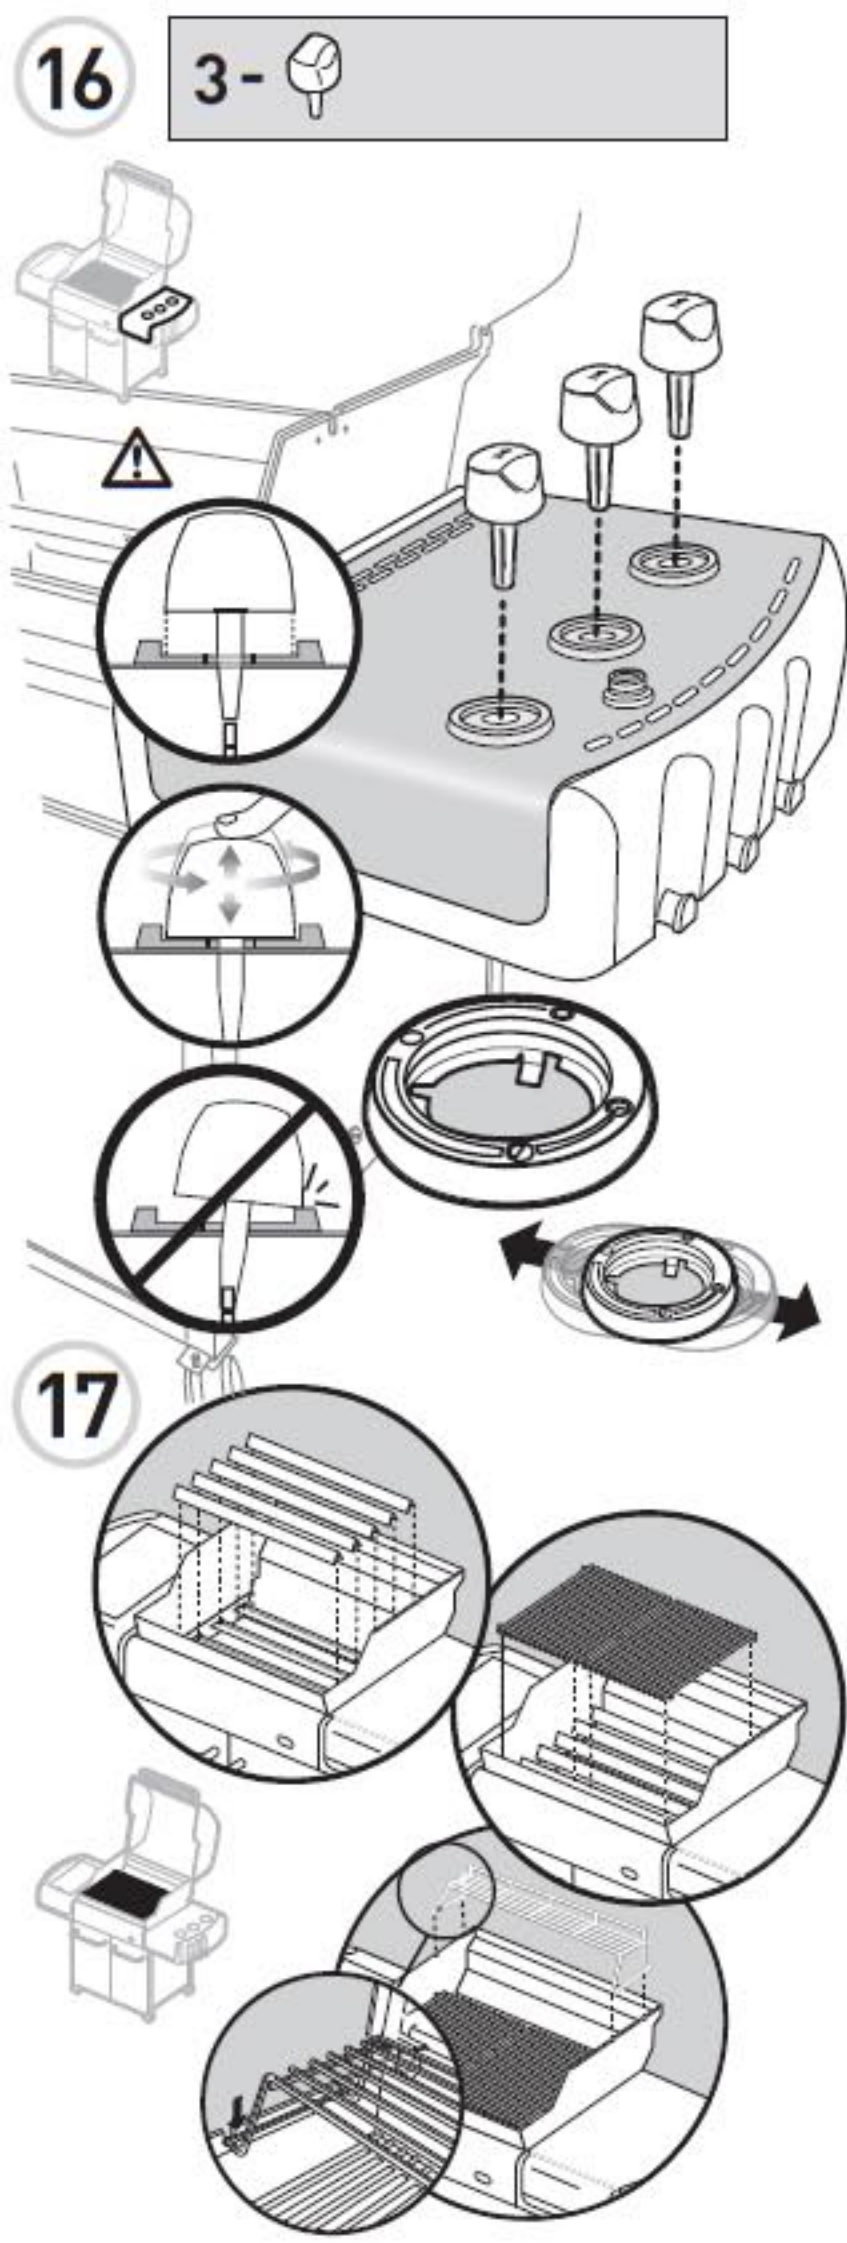

⚠ **IMPORTANT: TO PROPERLY ALIGN FRAME AND DOORS, ASSEMBLE GRILL ON A FLAT AND LEVEL SURFACE.**

⚠ **IMPORTANT: PARA ALINEAR CORRECTAMENTE EL BASTIDOR Y LAS PUERTAS, ARME LA BARBACOA SOBRE UNA SUPERFICIE PLANA Y HORIZONTAL.**

⚠ **IMPORTANT: POUR ALIGNER CORRECTEMENT LE CHASSIS ET LES PORTES, ASSEMBLEZ LE GRILL SUR UNE SURFACE PLANE ET A NIVEAU.**

1 2- 2-

2 6- 1-

3A 6-

3B • Flip over frame assembly so the casters are on a flat surface.
• Voltee el ensamble del bastidor de manera que las ruedas locas queden sobre una superficie plana y horizontal.
• Retournez l'ensemble du châssis de sorte que les roues reposent sur une surface plane et à niveau.

5A 2-

5B 3-

6 x2

10 a

11 4- a

13

• Angled edge
• Borde angulado
• Extrémité anguleuse

• Refer to Owner's Manual for clip installation warning.