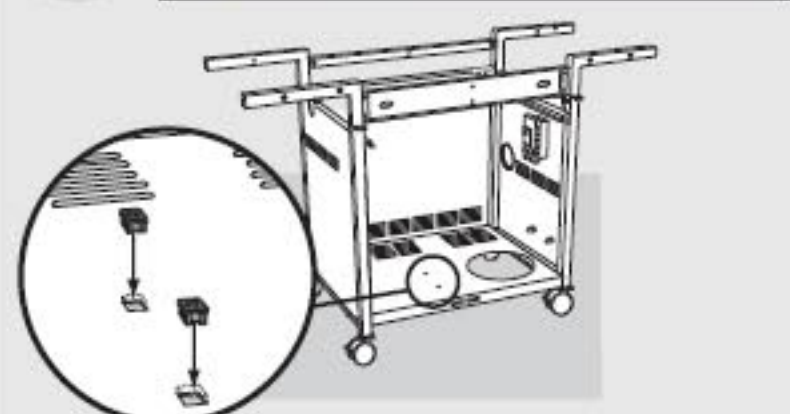

⚠ **IMPORTANT: TO PROPERLY ALIGN FRAME AND DOORS, ASSEMBLE GRILL ON A FLAT AND LEVEL SURFACE.**

⚠ **IMPORTANT: PARA ALINEAR CORRECTAMENTE EL BASTIDOR Y LAS PUERTAS, ARME LA BARBACOA SOBRE UNA SUPERFICIE PLANA Y HORIZONTAL.**

⚠ **IMPORTANT: POUR ALIGNER CORRECTEMENT LE CHASSIS ET LES PORTES, ASSEMBLEZ LE GRILL SUR UNE SURFACE PLANE ET A NIVEAU.**

1 2- 2-

2 6- 1-

3A 6-

3B • Flip over frame assembly so the casters are on a flat surface.
• Voltee el ensamble del bastidor de manera que las ruedas locas queden sobre una superficie plana y horizontal.
• Retournez l'ensemble du châssis de sorte que les roues reposent sur une surface plane et à niveau.

5A 2-

5B 3-

6 x2

10 a

11 4- a

13

• Angled edge
• Borde angulado
• Extrémité anguleuse

• Refer to Owner's Manual for clip installation warning.