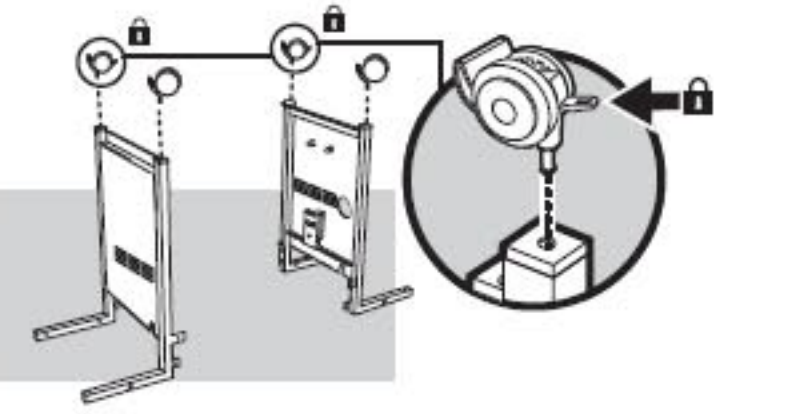

GENESIS® 310, 320

89467 US 09/20/08
LP
US ENGLISH

UNPACKING INSTRUCTIONS • INSTRUCCIONES DESEMPAQUETAR • INSTRUCTIONS POUR LE DEBALLAGE

ASSEMBLY INSTRUCTIONS • INSTRUCCIONES DE MONTAJE • INSTRUCTIONS DE MONTAGE

⚠ **IMPORTANT: TO PROPERLY ALIGN FRAME AND DOORS, ASSEMBLE GRILL ON A FLAT AND LEVEL SURFACE.**

⚠ **IMPORTANT: PARA ALINEAR CORRECTAMENTE EL BASTIDOR Y LAS PUERTAS, ARME LA BARBACOA SOBRE UNA SUPERFICIE PLANA Y HORIZONTAL.**

⚠ **IMPORTANT: POUR ALIGNER CORRECTEMENT LE CHASSIS ET LES PORTES, ASSEMBLEZ LE GRILL SUR UNE SURFACE PLANE ET A NIVEAU.**

1 2- 2-

2 6- 1-

3A 6-

3B • Flip over frame assembly so the casters are on a flat surface.
• Voltee el ensamble del bastidor de manera que las ruedas locas queden sobre una superficie plana y horizontal.
• Retournez l'ensemble du châssis de sorte que les roues reposent sur une surface plane et à niveau.

5A 2-

5B 3-

6 x2

10 a

11 4- a

13

• Angled edge
• Borde angulado
• Extrémité anguleuse

• Refer to Owner's Manual for clip installation warning.