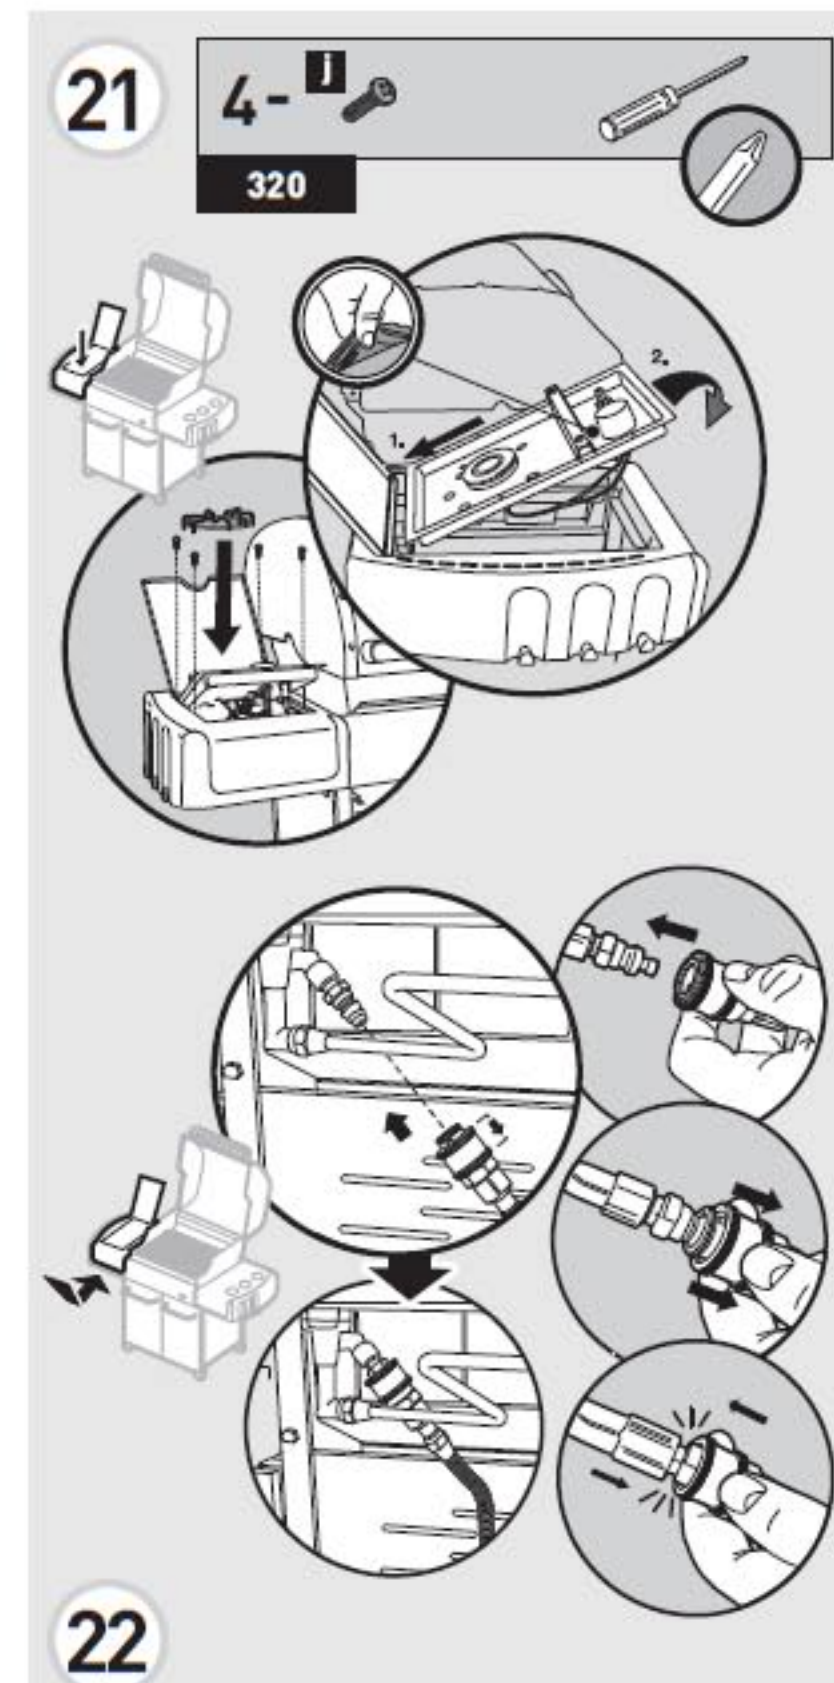

⚠ **IMPORTANT: TO PROPERLY ALIGN FRAME AND DOORS, ASSEMBLE GRILL ON A FLAT AND LEVEL SURFACE.**

⚠ **IMPORTANT: PARA ALINEAR CORRECTAMENTE EL BASTIDOR Y LAS PUERTAS, ARME LA BARBACOA SOBRE UNA SUPERFICIE PLANA Y HORIZONTAL.**

⚠ **IMPORTANT: POUR ALIGNER CORRECTEMENT LE CHASSIS ET LES PORTES, ASSEMBLEZ LE GRILL SUR UNE SURFACE PLANE ET A NIVEAU.**

1 2- 2-

2 6- 1-

3A 6-

3B • Flip over frame assembly so the casters are on a flat surface.
• Voltee el ensamble del bastidor de manera que las ruedas locas queden sobre una superficie plana y horizontal.
• Retournez l'ensemble du châssis de sorte que les roues reposent sur une surface plane et à niveau.

5A 2-

5B 3-

6 x2

10 a

11 4- a

13

• Angled edge
• Borde angulado
• Extrémité anguleuse

• Refer to Owner's Manual for clip installation warning.