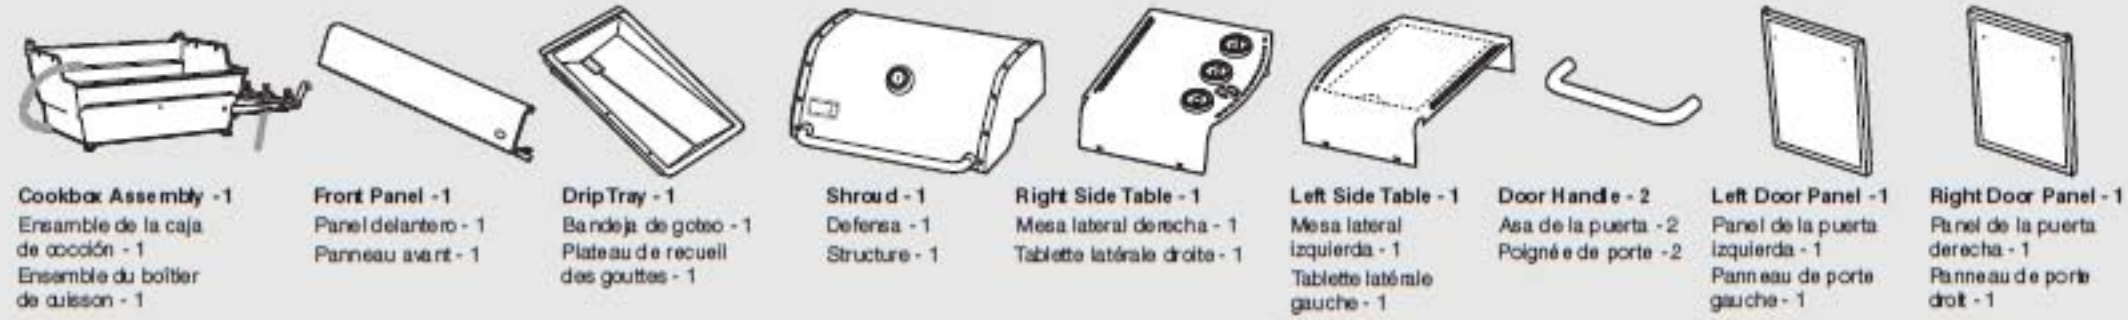

GENESIS® 310, 320

89467 US 09/20/08
LP
US ENGLISH

UNPACKING INSTRUCTIONS • INSTRUCCIONES DESEMPAQUETAR • INSTRUCTIONS POUR LE DEBALLAGE

ASSEMBLY INSTRUCTIONS • INSTRUCCIONES DE MONTAJE • INSTRUCTIONS DE MONTAGE

⚠ **IMPORTANT: TO PROPERLY ALIGN FRAME AND DOORS, ASSEMBLE GRILL ON A FLAT AND LEVEL SURFACE.**

⚠ **IMPORTANT: PARA ALINEAR CORRECTAMENTE EL BASTIDOR Y LAS PUERTAS, ARME LA BARBACOA SOBRE UNA SUPERFICIE PLANA Y HORIZONTAL.**

⚠ **IMPORTANT: POUR ALIGNER CORRECTEMENT LE CHASSIS ET LES PORTES, ASSEMBLEZ LE GRILL SUR UNE SURFACE PLANE ET A NIVEAU.**

1 2- 2-

2 6- 1-

3A 6-

3B • Flip over frame assembly so the casters are on a flat surface.
• Voltee el ensamble del bastidor de manera que las ruedas locas queden sobre una superficie plana y horizontal.
• Retournez l'ensemble du châssis de sorte que les roues reposent sur une surface plane et à niveau.