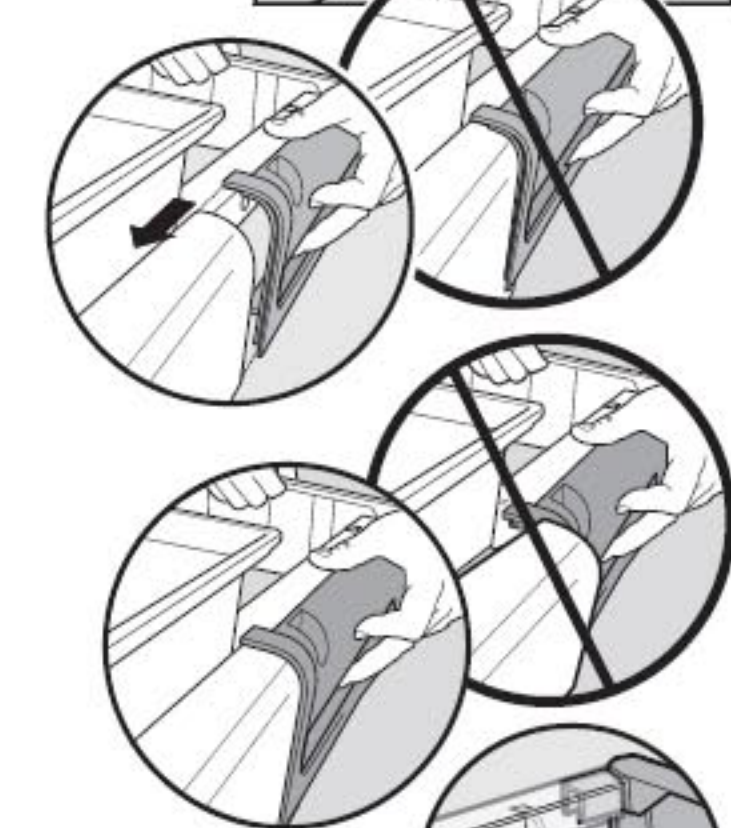

⚠ **IMPORTANT: TO PROPERLY ALIGN FRAME AND DOORS, ASSEMBLE GRILL ON A FLAT AND LEVEL SURFACE.**

⚠ **IMPORTANT: PARA ALINEAR CORRECTAMENTE EL BASTIDOR Y LAS PUERTAS, ARME LA BARBACOA SOBRE UNA SUPERFICIE PLANA Y HORIZONTAL.**

⚠ **IMPORTANT: POUR ALIGNER CORRECTEMENT LE CHASSIS ET LES PORTES, ASSEMBLEZ LE GRILL SUR UNE SURFACE PLANE ET A NIVEAU.**

1 2- 2-

2 6- 1-

3A 6-

3B • Flip over frame assembly so the casters are on a flat surface.
• Voltee el ensamble del bastidor de manera que las ruedas locas queden sobre una superficie plana y horizontal.
• Retournez l'ensemble du châssis de sorte que les roues reposent sur une surface plane et à niveau.

5A 2-

5B 3-

6 x2

10 a

11 4- a

13

• Angled edge
• Borde angulado
• Extrémité anguleuse

• Refer to Owner's Manual for clip installation warning.