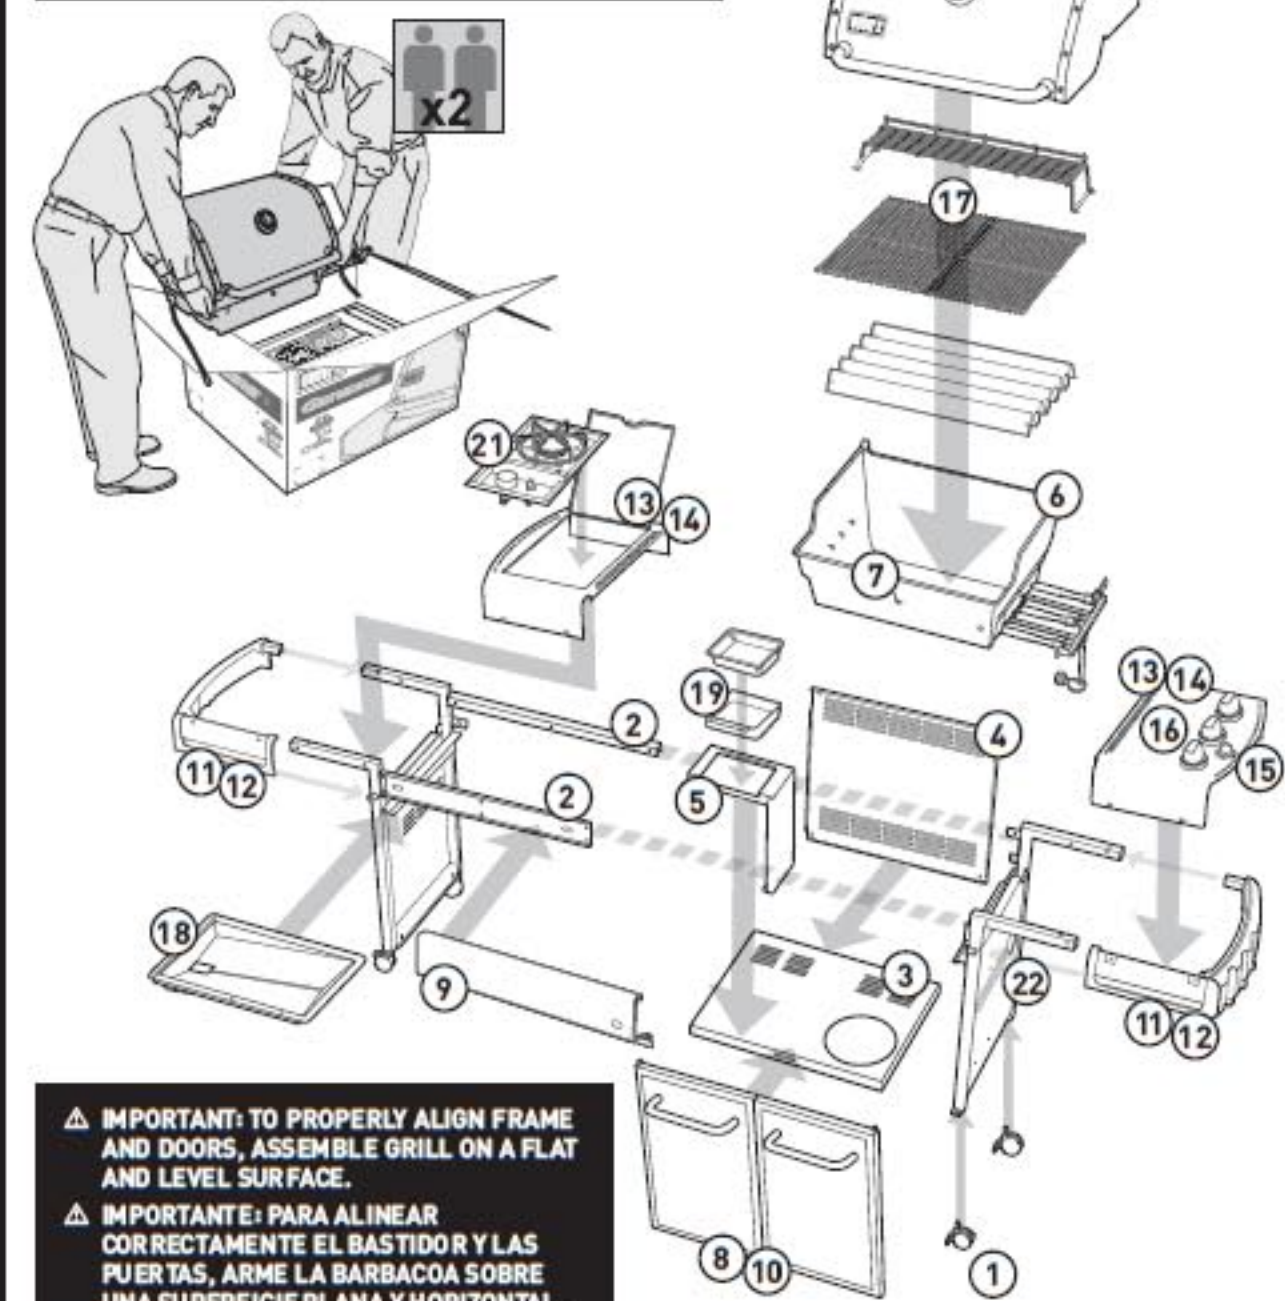

⚠ **IMPORTANT: TO PROPERLY ALIGN FRAME AND DOORS, ASSEMBLE GRILL ON A FLAT AND LEVEL SURFACE.**

⚠ **IMPORTANT: PARA ALINEAR CORRECTAMENTE EL BASTIDOR Y LAS PUERTAS, ARME LA BARBACOA SOBRE UNA SUPERFICIE PLANA Y HORIZONTAL.**

⚠ **IMPORTANT: POUR ALIGNER CORRECTEMENT LE CHASSIS ET LES PORTES, ASSEMBLEZ LE GRILL SUR UNE SURFACE PLANE ET A NIVEAU.**

1 2- 2-

2 6- 1-

3A 6-

3B • Flip over frame assembly so the casters are on a flat surface.
• Voltee el ensamble del bastidor de manera que las ruedas locas queden sobre una superficie plana y horizontal.
• Retournez l'ensemble du châssis de sorte que les roues reposent sur une surface plane et à niveau.

5A 2-

5B 3-

6 x2

10 a

11 4- a

13

• Angled edge
• Borde angulado
• Extrémité anguleuse

• Refer to Owner's Manual for clip installation warning.