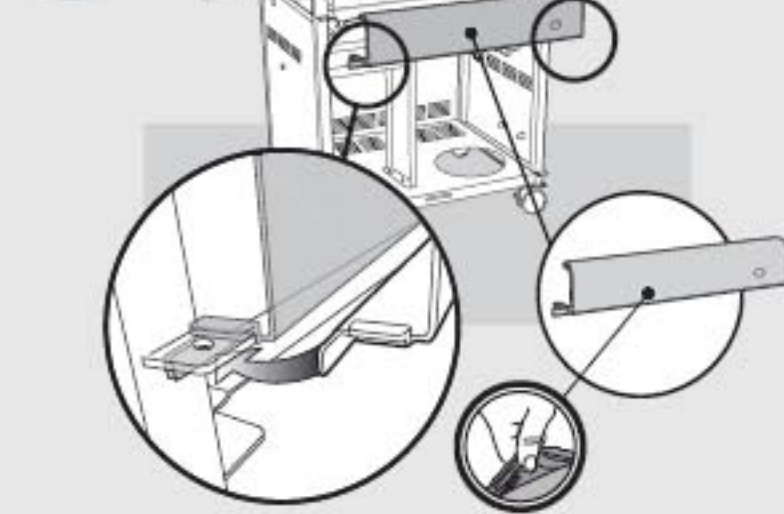

⚠ **IMPORTANT: POUR ALIGNER CORRECTEMENT LE CHASSIS ET LES PORTES, ASSEMBLEZ LE GRILL SUR UNE SURFACE PLANE ET A NIVEAU.**

1 2- 2-

2 6- 1-

3A 6-

3B • Flip over frame assembly so the casters are on a flat surface.
• Voltee el ensamble del bastidor de manera que las ruedas locas queden sobre una superficie plana y horizontal.
• Retournez l'ensemble du châssis de sorte que les roues reposent sur une surface plane et à niveau.

5A 2-

5B 3-

6 x2

10 a

11 4- a

13

• Angled edge
• Borde angulado
• Extrémité anguleuse

• Refer to Owner's Manual for clip installation warning.