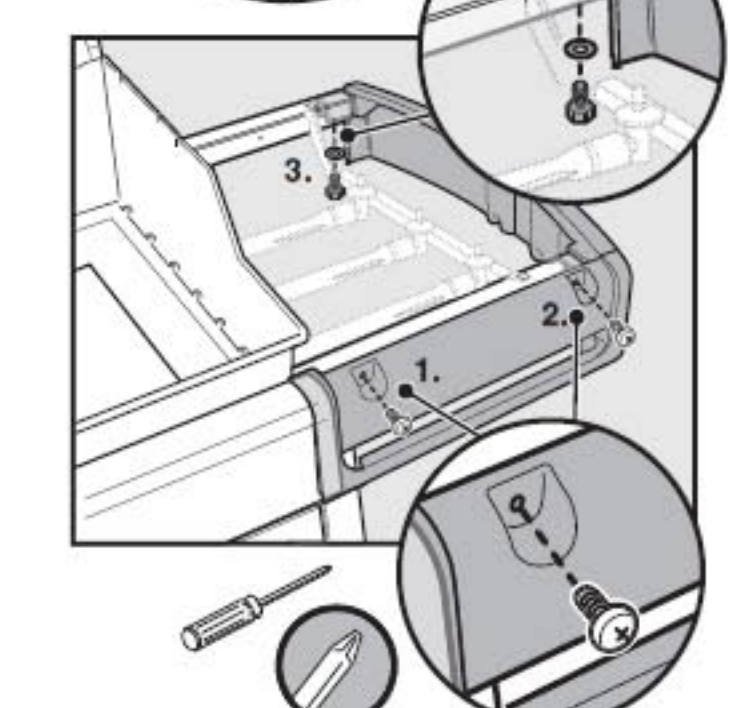

⚠ **IMPORTANT: TO PROPERLY ALIGN FRAME AND DOORS, ASSEMBLE GRILL ON A FLAT AND LEVEL SURFACE.**

⚠ **IMPORTANT: PARA ALINEAR CORRECTAMENTE EL BASTIDOR Y LAS PUERTAS, ARME LA BARBACOA SOBRE UNA SUPERFICIE PLANA Y HORIZONTAL.**

⚠ **IMPORTANT: POUR ALIGNER CORRECTEMENT LE CHASSIS ET LES PORTES, ASSEMBLEZ LE GRILL SUR UNE SURFACE PLANE ET A NIVEAU.**

1 2- 2-

2 6- 1-

3A 6-

3B • Flip over frame assembly so the casters are on a flat surface.
• Voltee el ensamble del bastidor de manera que las ruedas locas queden sobre una superficie plana y horizontal.
• Retournez l'ensemble du châssis de sorte que les roues reposent sur une surface plane et à niveau.

5A 2-

5B 3-

6 x2

10 a

11 4- a

13

• Angled edge
• Borde angulado
• Extrémité anguleuse

• Refer to Owner's Manual for clip installation warning.