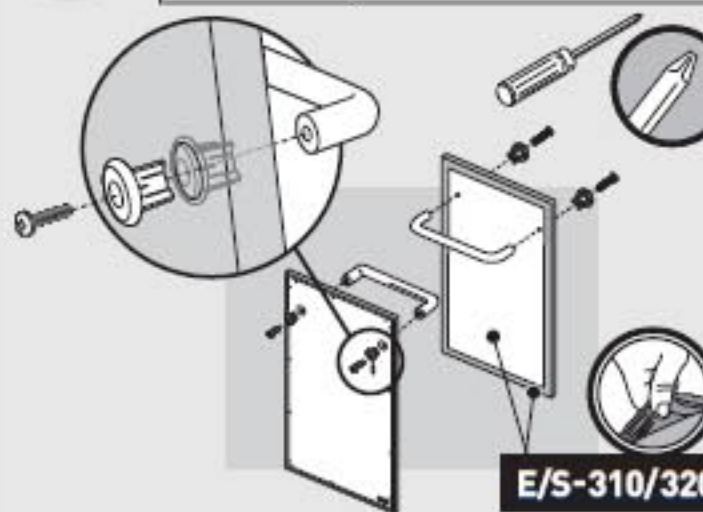

⚠ **IMPORTANT: POUR ALIGNER CORRECTEMENT LE CHASSIS ET LES PORTES, ASSEMBLEZ LE GRILL SUR UNE SURFACE PLANE ET A NIVEAU.**

1 2- 2-

2 6- 1-

3A 6-

3B • Flip over frame assembly so the casters are on a flat surface.
• Voltee el ensamble del bastidor de manera que las ruedas locas queden sobre una superficie plana y horizontal.
• Retournez l'ensemble du châssis de sorte que les roues reposent sur une surface plane et à niveau.

5A 2-

5B 3-

6 x2

10 a

11 4- a

13

• Angled edge
• Borde angulado
• Extrémité anguleuse

• Refer to Owner's Manual for clip installation warning.