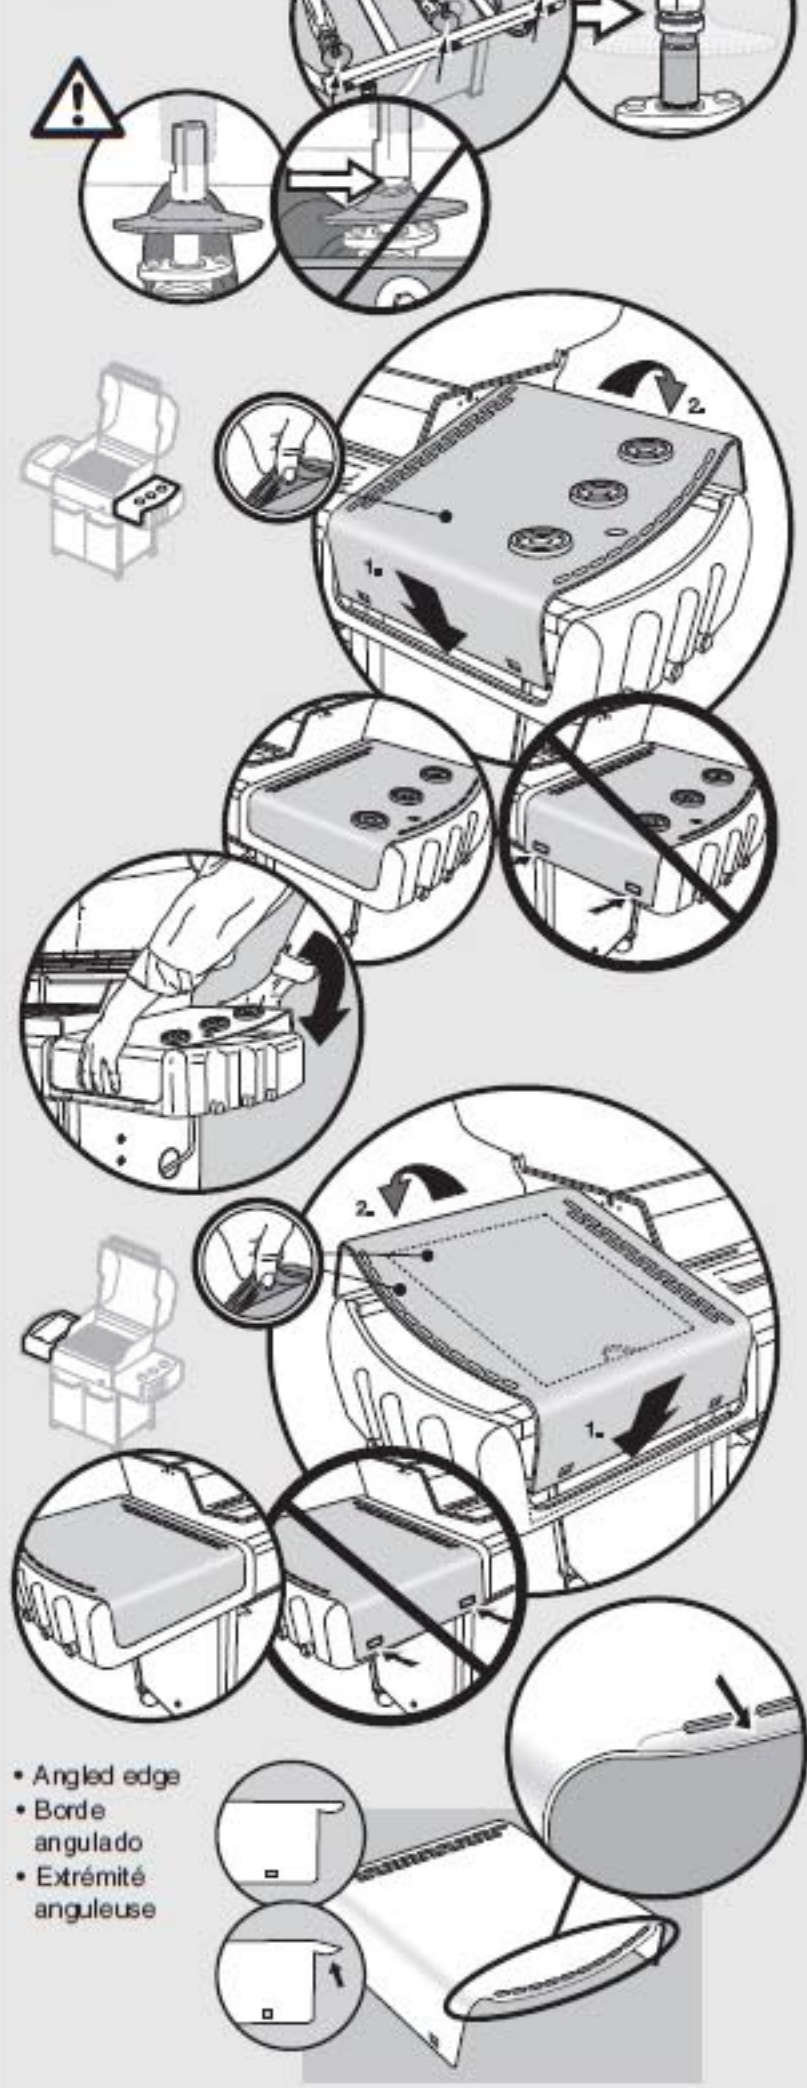

⚠ **IMPORTANT: TO PROPERLY ALIGN FRAME AND DOORS, ASSEMBLE GRILL ON A FLAT AND LEVEL SURFACE.**

⚠ **IMPORTANT: PARA ALINEAR CORRECTAMENTE EL BASTIDOR Y LAS PUERTAS, ARME LA BARBACOA SOBRE UNA SUPERFICIE PLANA Y HORIZONTAL.**

⚠ **IMPORTANT: POUR ALIGNER CORRECTEMENT LE CHASSIS ET LES PORTES, ASSEMBLEZ LE GRILL SUR UNE SURFACE PLANE ET A NIVEAU.**

1 2- 2-

2 6- 1-

3A 6-

3B • Flip over frame assembly so the casters are on a flat surface.
• Voltee el ensamble del bastidor de manera que las ruedas locas queden sobre una superficie plana y horizontal.
• Retournez l'ensemble du châssis de sorte que les roues reposent sur une surface plane et à niveau.

5A 2-

5B 3-

6 x2

10 a

11 4- a

13

• Angled edge
• Borde angulado
• Extrémité anguleuse

• Refer to Owner's Manual for clip installation warning.