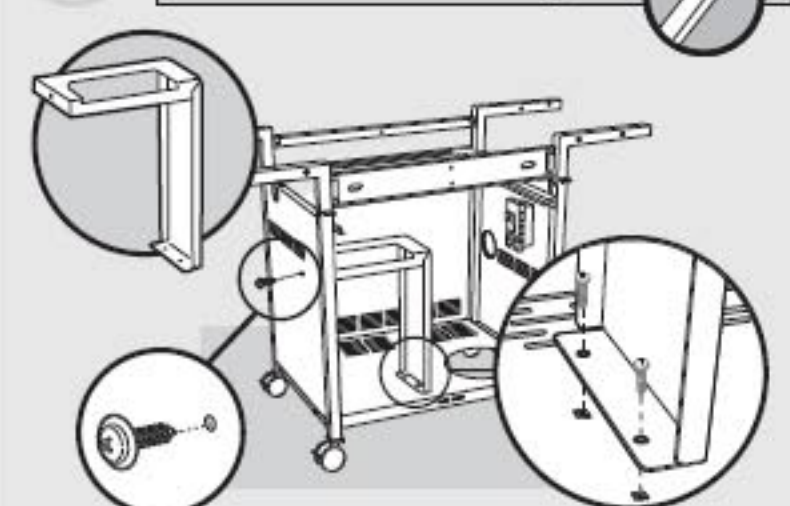

⚠ **IMPORTANT: TO PROPERLY ALIGN FRAME AND DOORS, ASSEMBLE GRILL ON A FLAT AND LEVEL SURFACE.**

⚠ **IMPORTANT: PARA ALINEAR CORRECTAMENTE EL BASTIDOR Y LAS PUERTAS, ARME LA BARBACOA SOBRE UNA SUPERFICIE PLANA Y HORIZONTAL.**

⚠ **IMPORTANT: POUR ALIGNER CORRECTEMENT LE CHASSIS ET LES PORTES, ASSEMBLEZ LE GRILL SUR UNE SURFACE PLANE ET A NIVEAU.**

1 2- 2-

2 6- 1-

3A 6-

3B • Flip over frame assembly so the casters are on a flat surface.
• Voltee el ensamble del bastidor de manera que las ruedas locas queden sobre una superficie plana y horizontal.
• Retournez l'ensemble du châssis de sorte que les roues reposent sur une surface plane et à niveau.

5A 2-

5B 3-

6 x2

10 a

11 4- a

13

• Angled edge
• Borde angulado
• Extrémité anguleuse

• Refer to Owner's Manual for clip installation warning.