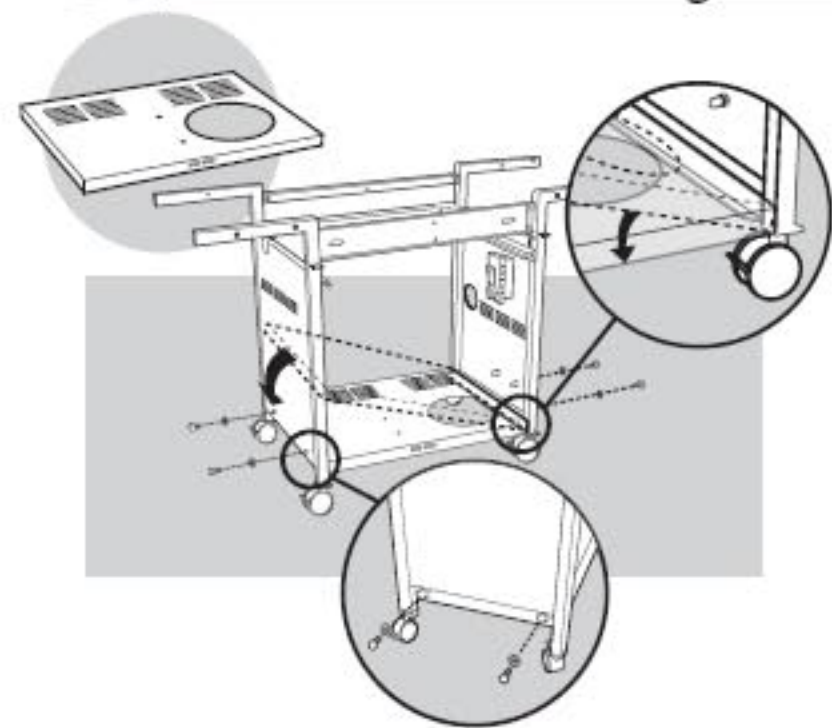

⚠ **IMPORTANT: TO PROPERLY ALIGN FRAME AND DOORS, ASSEMBLE GRILL ON A FLAT AND LEVEL SURFACE.**

⚠ **IMPORTANT: PARA ALINEAR CORRECTAMENTE EL BASTIDOR Y LAS PUERTAS, ARME LA BARBACOA SOBRE UNA SUPERFICIE PLANA Y HORIZONTAL.**

⚠ **IMPORTANT: POUR ALIGNER CORRECTEMENT LE CHASSIS ET LES PORTES, ASSEMBLEZ LE GRILL SUR UNE SURFACE PLANE ET A NIVEAU.**

1 2- 2-

2 6- 1-

3A 6-

3B • Flip over frame assembly so the casters are on a flat surface.
• Voltee el ensamble del bastidor de manera que las ruedas locas queden sobre una superficie plana y horizontal.
• Retournez l'ensemble du châssis de sorte que les roues reposent sur une surface plane et à niveau.

5A 2-

5B 3-

6 x2

10 a

11 4- a

13

• Angled edge
• Borde angulado
• Extrémité anguleuse

• Refer to Owner's Manual for clip installation warning.