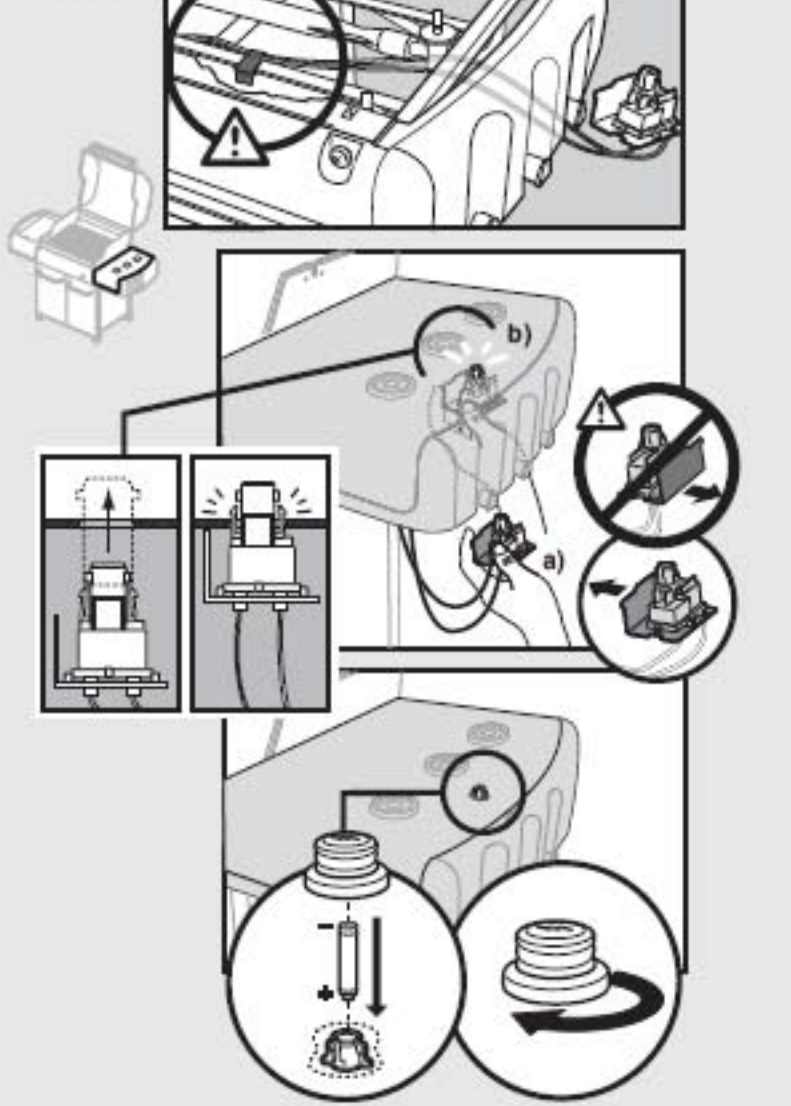

⚠ **IMPORTANT: TO PROPERLY ALIGN FRAME AND DOORS, ASSEMBLE GRILL ON A FLAT AND LEVEL SURFACE.**

⚠ **IMPORTANT: PARA ALINEAR CORRECTAMENTE EL BASTIDOR Y LAS PUERTAS, ARME LA BARBACOA SOBRE UNA SUPERFICIE PLANA Y HORIZONTAL.**

⚠ **IMPORTANT: POUR ALIGNER CORRECTEMENT LE CHASSIS ET LES PORTES, ASSEMBLEZ LE GRILL SUR UNE SURFACE PLANE ET A NIVEAU.**

1 2- 2-

2 6- 1-

3A 6-

3B • Flip over frame assembly so the casters are on a flat surface.
• Voltee el ensamble del bastidor de manera que las ruedas locas queden sobre una superficie plana y horizontal.
• Retournez l'ensemble du châssis de sorte que les roues reposent sur une surface plane et à niveau.

5A 2-

5B 3-

6 x2

10 a

11 4- a

13

• Angled edge
• Borde angulado
• Extrémité anguleuse

• Refer to Owner's Manual for clip installation warning.