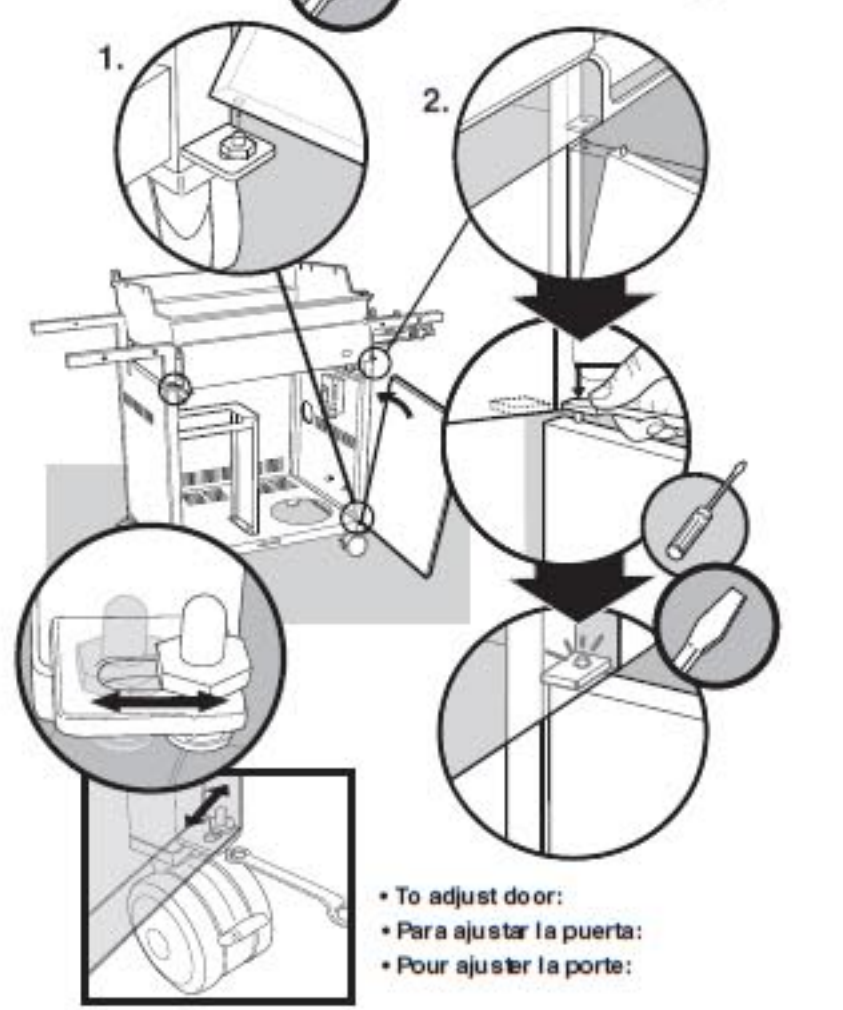

⚠ **IMPORTANT: TO PROPERLY ALIGN FRAME AND DOORS, ASSEMBLE GRILL ON A FLAT AND LEVEL SURFACE.**

⚠ **IMPORTANT: PARA ALINEAR CORRECTAMENTE EL BASTIDOR Y LAS PUERTAS, ARME LA BARBACOA SOBRE UNA SUPERFICIE PLANA Y HORIZONTAL.**

⚠ **IMPORTANT: POUR ALIGNER CORRECTEMENT LE CHASSIS ET LES PORTES, ASSEMBLEZ LE GRILL SUR UNE SURFACE PLANE ET A NIVEAU.**

1 2- 2-

2 6- 1-

3A 6-

3B • Flip over frame assembly so the casters are on a flat surface.
• Voltee el ensamble del bastidor de manera que las ruedas locas queden sobre una superficie plana y horizontal.
• Retournez l'ensemble du châssis de sorte que les roues reposent sur une surface plane et à niveau.

5A 2-

5B 3-

6 x2

10 a

11 4- a

13

• Angled edge
• Borde angulado
• Extrémité anguleuse

• Refer to Owner's Manual for clip installation warning.