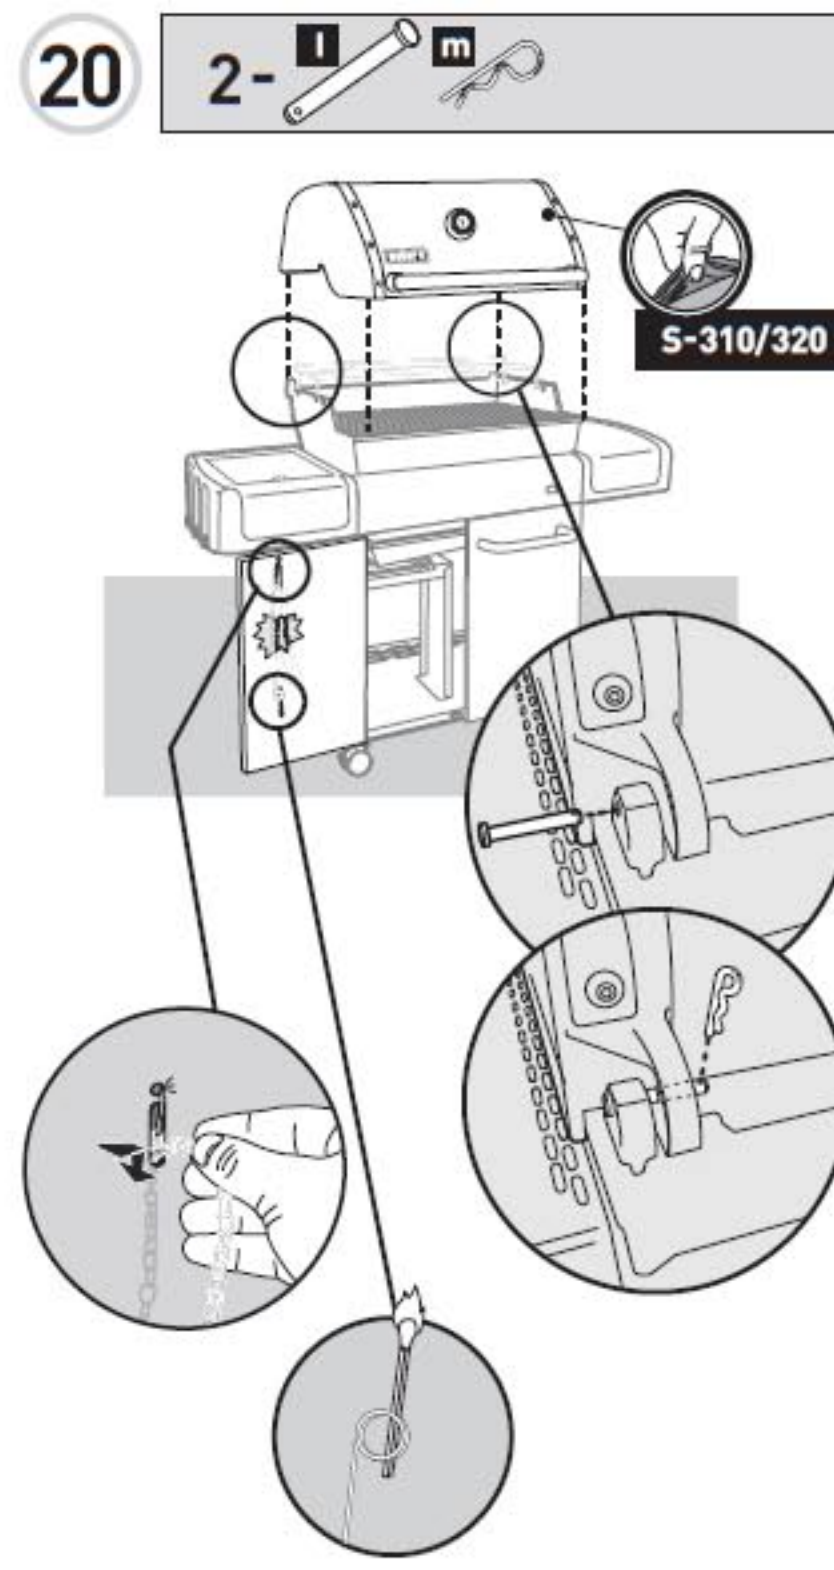

⚠ **IMPORTANT: TO PROPERLY ALIGN FRAME AND DOORS, ASSEMBLE GRILL ON A FLAT AND LEVEL SURFACE.**

⚠ **IMPORTANT: PARA ALINEAR CORRECTAMENTE EL BASTIDOR Y LAS PUERTAS, ARME LA BARBACOA SOBRE UNA SUPERFICIE PLANA Y HORIZONTAL.**

⚠ **IMPORTANT: POUR ALIGNER CORRECTEMENT LE CHASSIS ET LES PORTES, ASSEMBLEZ LE GRILL SUR UNE SURFACE PLANE ET A NIVEAU.**

1 2- 2-

2 6- 1-

3A 6-

3B • Flip over frame assembly so the casters are on a flat surface.
• Voltee el ensamble del bastidor de manera que las ruedas locas queden sobre una superficie plana y horizontal.
• Retournez l'ensemble du châssis de sorte que les roues reposent sur une surface plane et à niveau.

5A 2-

5B 3-

6 x2

10 a

11 4- a

13

• Angled edge
• Borde angulado
• Extrémité anguleuse

• Refer to Owner's Manual for clip installation warning.