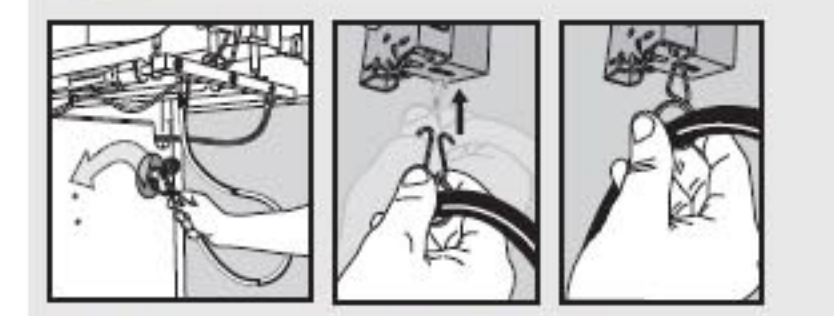

⚠ **IMPORTANT: POUR ALIGNER CORRECTEMENT LE CHASSIS ET LES PORTES, ASSEMBLEZ LE GRILL SUR UNE SURFACE PLANE ET A NIVEAU.**

1 2- 2-

2 6- 1-

3A 6-

3B • Flip over frame assembly so the casters are on a flat surface.
• Voltee el ensamble del bastidor de manera que las ruedas locas queden sobre una superficie plana y horizontal.
• Retournez l'ensemble du châssis de sorte que les roues reposent sur une surface plane et à niveau.

5A 2-

5B 3-

6 x2

10 a

11 4- a

13

• Angled edge
• Borde angulado
• Extrémité anguleuse

• Refer to Owner's Manual for clip installation warning.