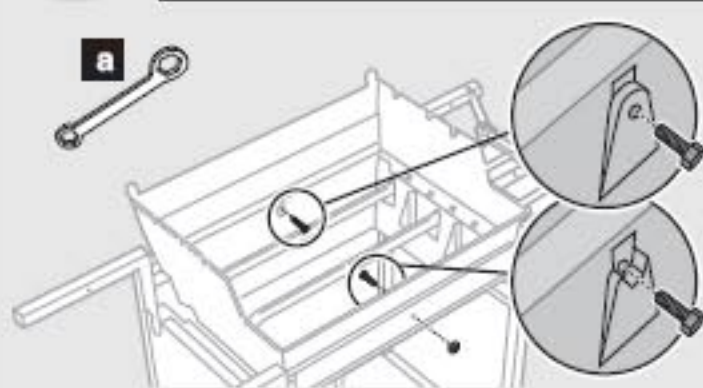

⚠ **IMPORTANT: TO PROPERLY ALIGN FRAME AND DOORS, ASSEMBLE GRILL ON A FLAT AND LEVEL SURFACE.**

⚠ **IMPORTANT: PARA ALINEAR CORRECTAMENTE EL BASTIDOR Y LAS PUERTAS, ARME LA BARBACOA SOBRE UNA SUPERFICIE PLANA Y HORIZONTAL.**

⚠ **IMPORTANT: POUR ALIGNER CORRECTEMENT LE CHASSIS ET LES PORTES, ASSEMBLEZ LE GRILL SUR UNE SURFACE PLANE ET A NIVEAU.**

1 2- 2-

2 6- 1-

3A 6-

3B • Flip over frame assembly so the casters are on a flat surface.
• Voltee el ensamble del bastidor de manera que las ruedas locas queden sobre una superficie plana y horizontal.
• Retournez l'ensemble du châssis de sorte que les roues reposent sur une surface plane et à niveau.

5A 2-

5B 3-

6 x2

10 a

11 4- a

13

• Angled edge
• Borde angulado
• Extrémité anguleuse

• Refer to Owner's Manual for clip installation warning.