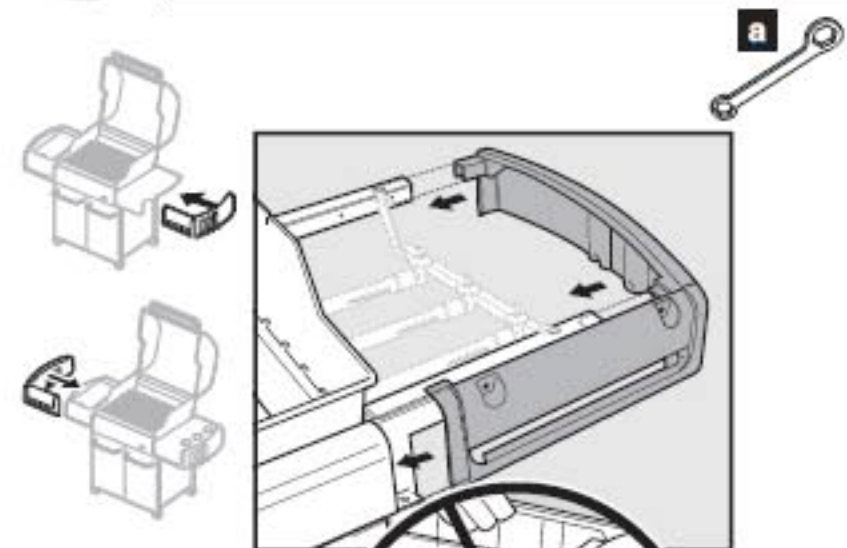

⚠ **IMPORTANT: POUR ALIGNER CORRECTEMENT LE CHASSIS ET LES PORTES, ASSEMBLEZ LE GRILL SUR UNE SURFACE PLANE ET A NIVEAU.**

1 2- 2-

2 6- 1-

3A 6-

3B • Flip over frame assembly so the casters are on a flat surface.
• Voltee el ensamble del bastidor de manera que las ruedas locas queden sobre una superficie plana y horizontal.
• Retournez l'ensemble du châssis de sorte que les roues reposent sur une surface plane et à niveau.

5A 2-

5B 3-

6 x2

10 a

11 4- a

13

• Angled edge
• Borde angulado
• Extrémité anguleuse

• Refer to Owner's Manual for clip installation warning.