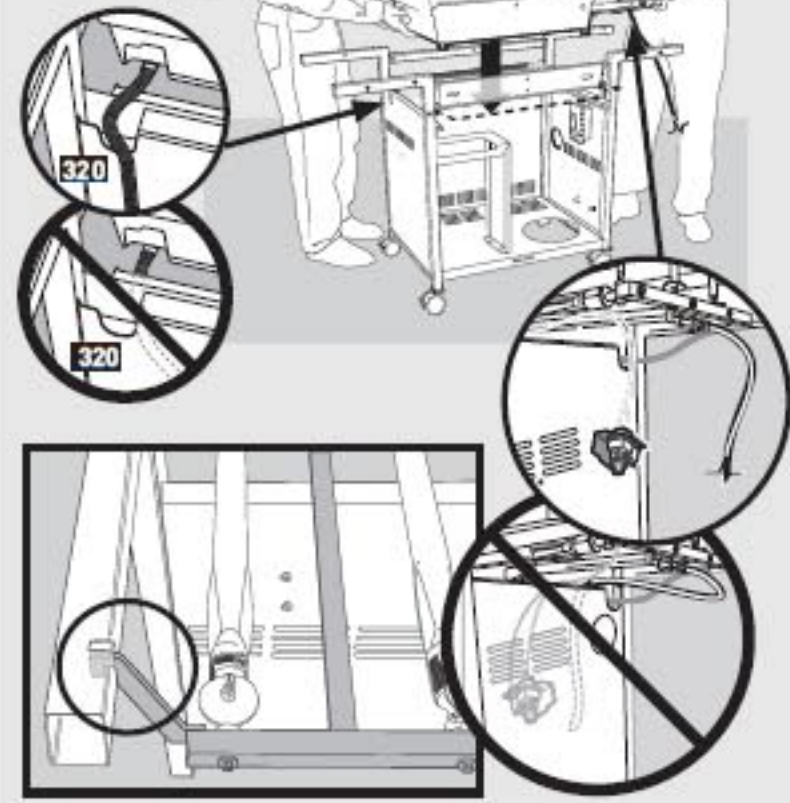

⚠ **IMPORTANT: TO PROPERLY ALIGN FRAME AND DOORS, ASSEMBLE GRILL ON A FLAT AND LEVEL SURFACE.**

⚠ **IMPORTANT: PARA ALINEAR CORRECTAMENTE EL BASTIDOR Y LAS PUERTAS, ARME LA BARBACOA SOBRE UNA SUPERFICIE PLANA Y HORIZONTAL.**

⚠ **IMPORTANT: POUR ALIGNER CORRECTEMENT LE CHASSIS ET LES PORTES, ASSEMBLEZ LE GRILL SUR UNE SURFACE PLANE ET A NIVEAU.**

1 2- 2-

2 6- 1-

3A 6-

3B • Flip over frame assembly so the casters are on a flat surface.
• Voltee el ensamble del bastidor de manera que las ruedas locas queden sobre una superficie plana y horizontal.
• Retournez l'ensemble du châssis de sorte que les roues reposent sur une surface plane et à niveau.

5A 2-

5B 3-

6 x2

10 a

11 4- a

13

• Angled edge
• Borde angulado
• Extrémité anguleuse

• Refer to Owner's Manual for clip installation warning.