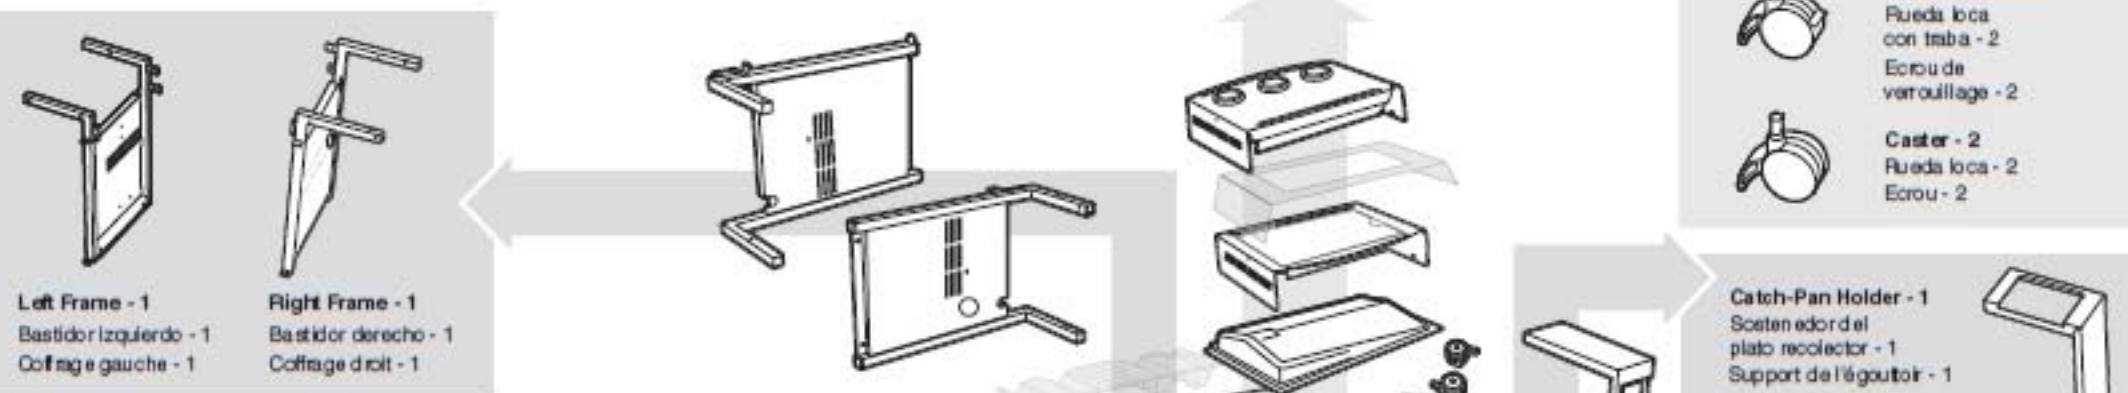

GENESIS® 310, 320

89467 US 09/20/08
LP
US ENGLISH

UNPACKING INSTRUCTIONS • INSTRUCCIONES DESEMPAQUETAR • INSTRUCTIONS POUR LE DEBALLAGE

ASSEMBLY INSTRUCTIONS • INSTRUCCIONES DE MONTAJE • INSTRUCTIONS DE MONTAGE

⚠ **IMPORTANT: TO PROPERLY ALIGN FRAME AND DOORS, ASSEMBLE GRILL ON A FLAT AND LEVEL SURFACE.**

⚠ **IMPORTANT: PARA ALINEAR CORRECTAMENTE EL BASTIDOR Y LAS PUERTAS, ARME LA BARBACOA SOBRE UNA SUPERFICIE PLANA Y HORIZONTAL.**

⚠ **IMPORTANT: POUR ALIGNER CORRECTEMENT LE CHASSIS ET LES PORTES, ASSEMBLEZ LE GRILL SUR UNE SURFACE PLANE ET A NIVEAU.**

1 2- 2-

2 6- 1-

3A 6-

3B • Flip over frame assembly so the casters are on a flat surface.
• Voltee el ensamble del bastidor de manera que las ruedas locas queden sobre una superficie plana y horizontal.
• Retournez l'ensemble du châssis de sorte que les roues reposent sur une surface plane et à niveau.

5A 2-

5B 3-

6 x2

10 a

11 4- a

13

• Angled edge
• Borde angulado
• Extrémité anguleuse

• Refer to Owner's Manual for clip installation warning.