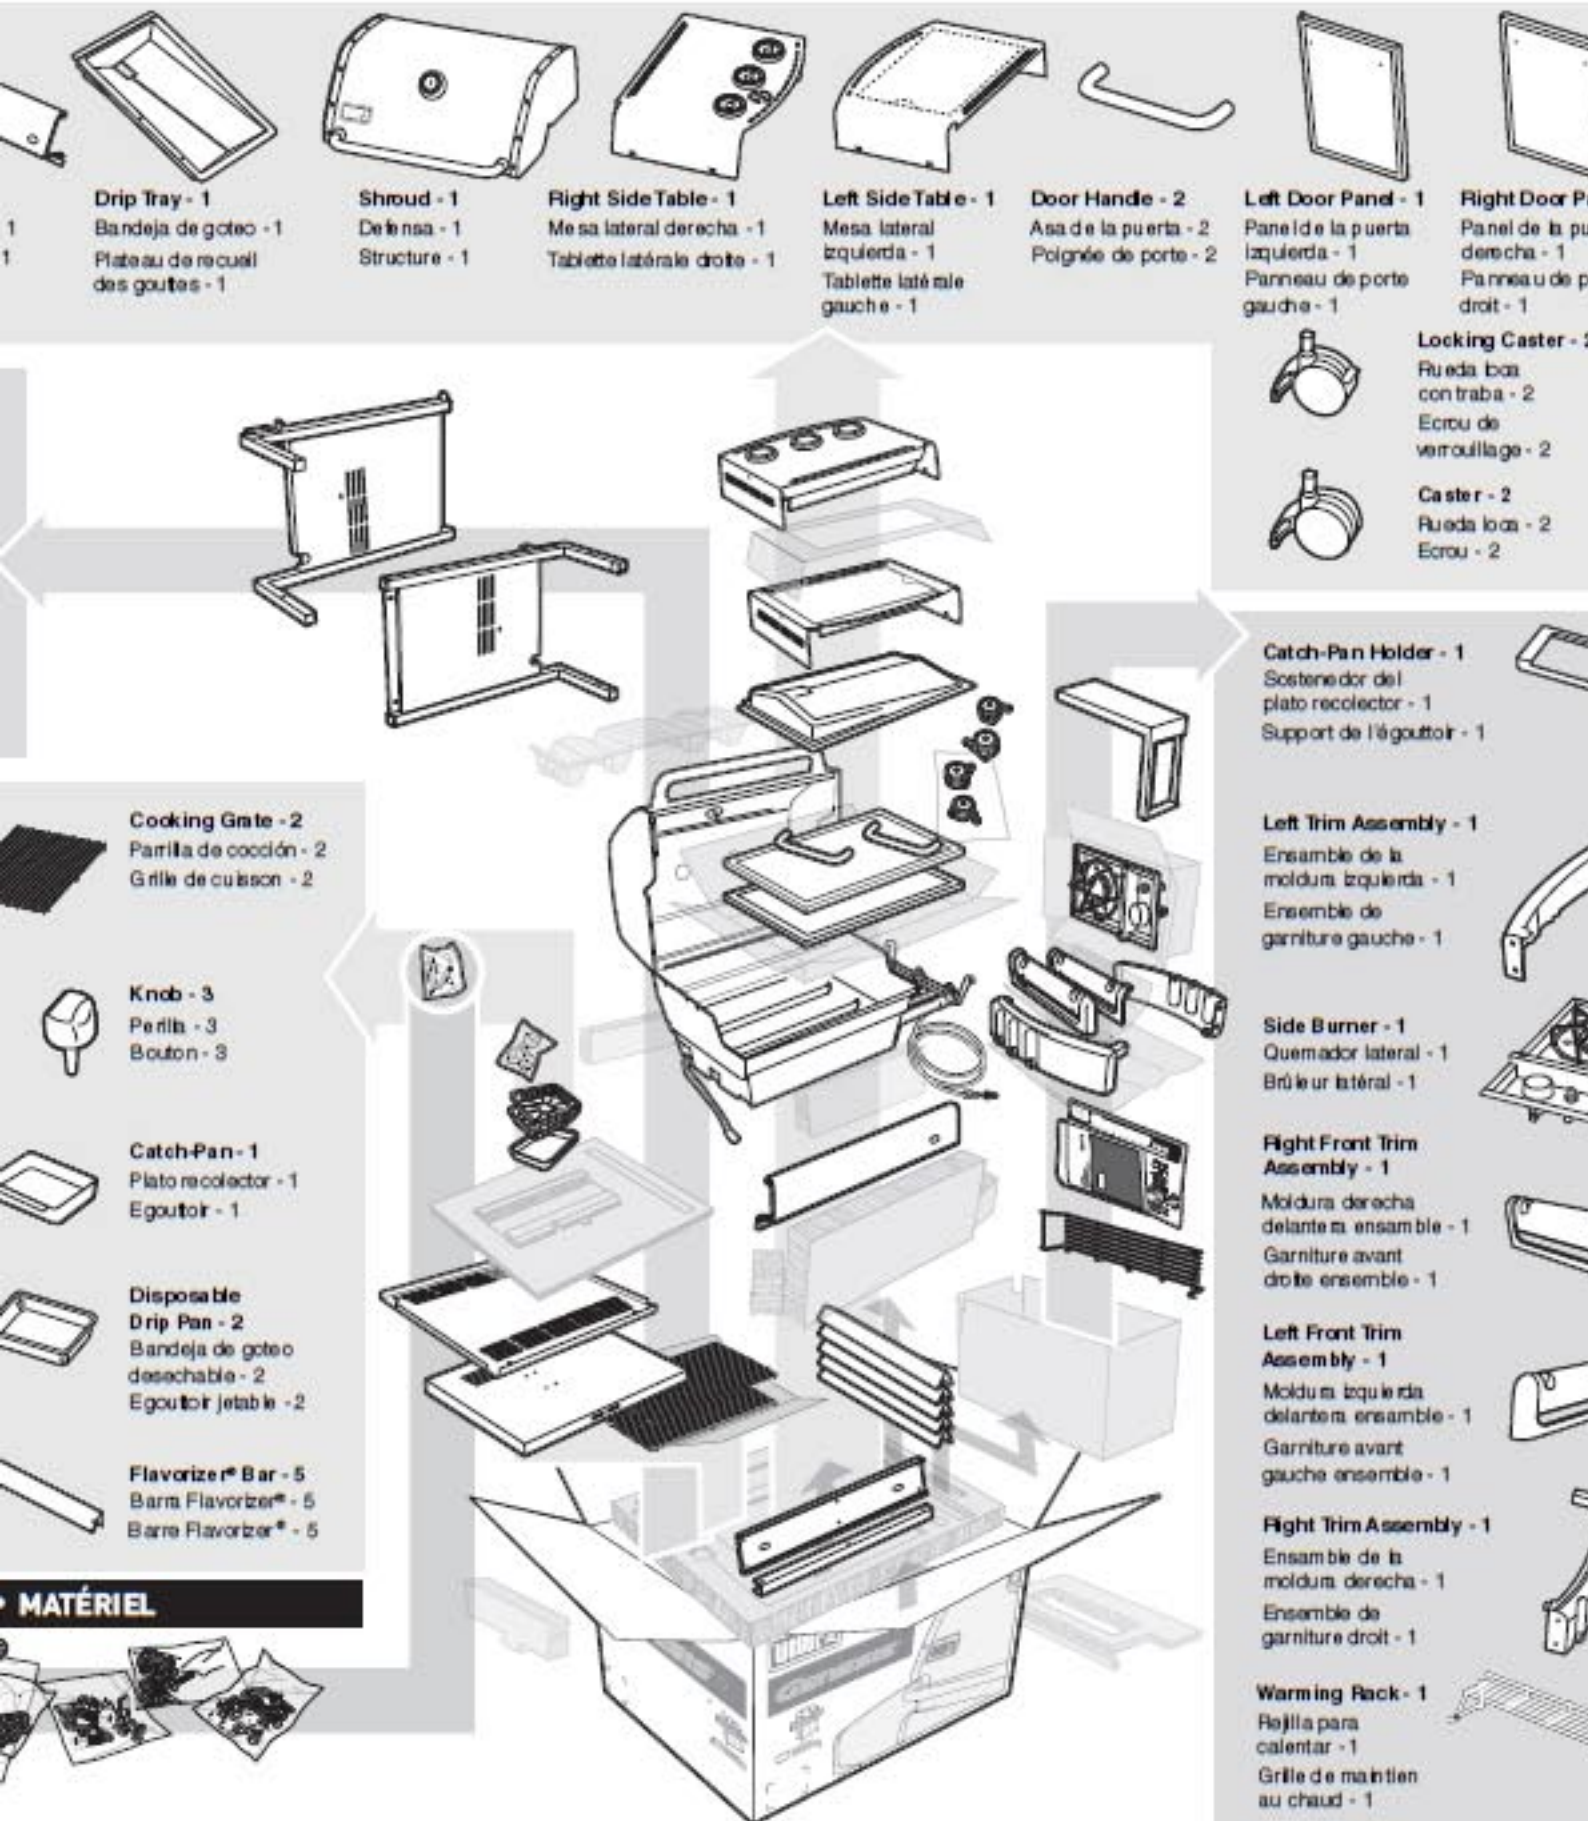

GENES

INSTRUCTIONS • INSTRUCCIONES DESEMPAQUETAR • INSTRUCTIONS POUR LE DEBALLAGE