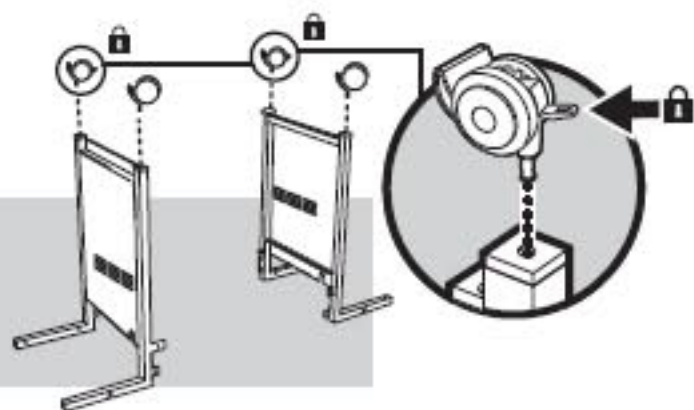

----- Manual continues below -----

GENES

INSTRUCTIONS • INSTRUCCIONES DESEMPAQUETAR • INSTRUCTIONS POUR LE DEBALLAGE

1

2-  2- 

2

6-  6-  1- 

3A

6- 

3B

• Flip over frame assembly so the casters are on a flat surface.

- Voltee el ensamble del bastidor de manera que las ruedas locas queden sobre una superficie plana y horizontal.
- Retournez l'ensemble du châssis de sorte que les roues reposent sur une surface plane et à niveau.