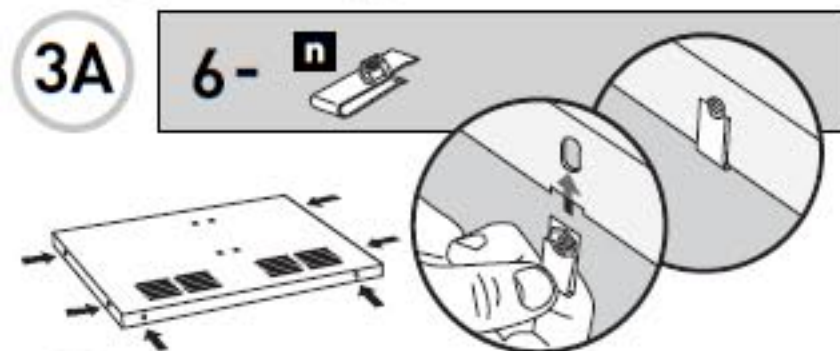

6- 

3B

• Flip over frame assembly so the casters are on a flat surface.

- Voltee el ensamble del bastidor de manera que las ruedas locas queden sobre una superficie plana y horizontal.
- Retournez l'ensemble du châssis de sorte que les roues reposent sur une surface plane et à niveau.