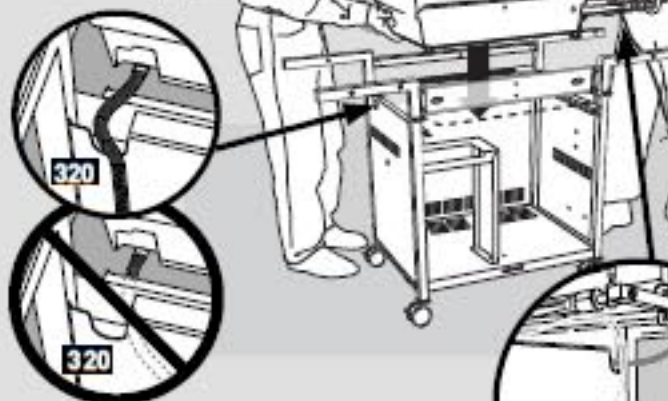

1

2- 2-

2

6- 6- 1-

3A

6-

3B

• Flip over frame assembly so the casters are on a flat surface.

- Voltee el ensamble del bastidor de manera que las ruedas locas queden sobre una superficie plana y horizontal.
- Retournez l'ensemble du châssis de sorte que les roues reposent sur une surface plane et à niveau.

5A

2-

5B

3-

6

x2