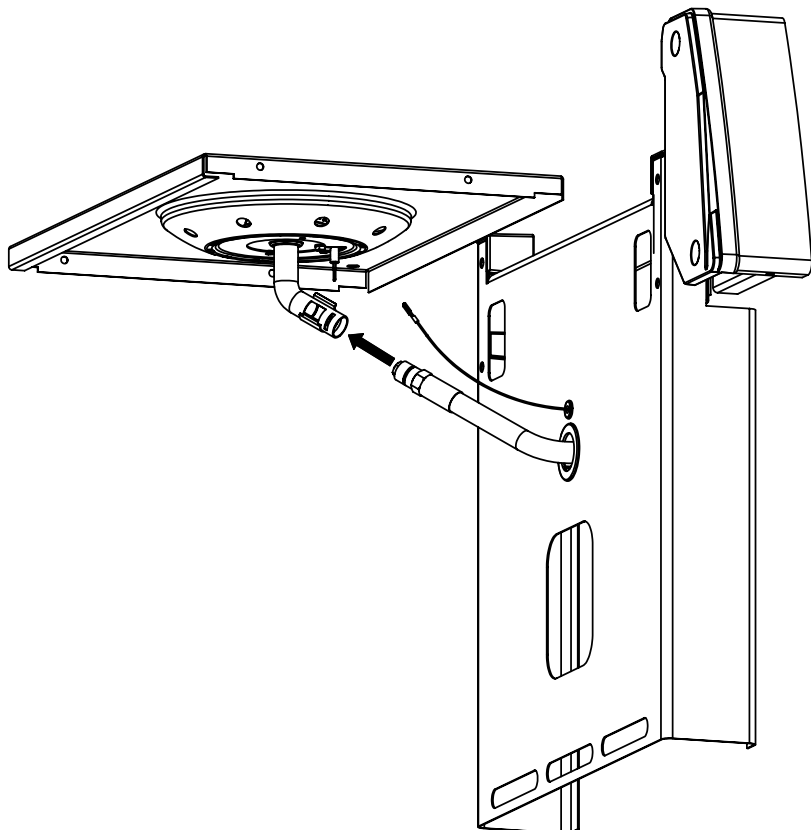

(1)

11

12

13

14

PARTS LIST / LISTE DES PIECES

KEY #	ITEM #	DESCRIPTION	DESCRIPTION	1867-24	1867-27	1867-44	1867-47	1867-84	1867-87	1877-44	1877-47
61	10711-E43	EDGE CAP - SHELF - RIGHT REAR	PAC DE BORD	1	1	1	1	1	1	1	1
62	10711-E45	EDGE CAP - SHELF - RIGHT FRONT	PAC DE BORD	1	1	1	1	1	1	1	1
63	10711-E48	END CAP - SHELF - LEFT	MONTURE D'EMBOUIT	1	1	1	1	1	1	1	1
64	10711-E44	EDGE CAP - SHELF - LEFT REAR	PAC DE BORD	1	1	1	1	1	1	1	1
65	10711-E46	EDGE CAP - SHELF - LEFT FRONT	PAC DE BORD	1	1	1	1	1	1	1	1
66	S13005	BURNER ROTISSERIE	BRULEUR A ROTISS	•	•	1	1	1	1	•	•
	S13015	BURNER ROTISSERIE	BRULEUR A ROTISS	•	•	•	•	•	•	1	1
68	S21362	SPRING	RESSORT	•	•	1	1	1	1	1	1
70	Y-11990	HEX NUT	ECROU	•	•	1	1	1	1	1	1
71	10696-109	REARBURNER-ORIFICE LP	ORIFICE DU BRULEUR ARRIERE PL	•	•	1	•	1	•	•	•
	10696-127	REARBURNER-ORIFICE LP	ORIFICE DU BRULEUR ARRIERE PL	•	•	•	•	•	•	1	•
	10696-160	REARBURNER-ORIFICE NG	ORIFICE DU BRULEUR ARRIERE GN	•	•	•	1	•	1	•	•
	10696-185	REARBURNER-ORIFICE NG	ORIFICE DU BRULEUR ARRIERE GN	•	•	•	•	•	•	•	1
73	S21420	PUSH NUT	POUSSE ECROU	2	2	2	2	2	2	2	2
74	S21084	SCREW - #14 x 3/4	VIS - #14 x 3/4	8	8	8	8	8	8	8	8
75	10338-400	HANDLE	POIGNÉE	1	1	1	1	1	1	1	1
75A	10184-E701	STRAP - HANDLE	COURROIE - POIGNÉE	1	1	1	1	•	•	1	1
	10184-E704	STRAP - HANDLE	COURROIE - POIGNÉE	•	•	•	•	1	1	•	•
76	S21255	WASHER	RONDELLE	2	2	2	2	2	2	2	2
78	10892-15	CASTOR	ROULETTES	2	2	2	2	2	2	2	2
79	Y-11561	BOLT - 1/4:20 x 1 3/4	BOULON - 1/4:20 X 1 3/4	8	8	8	8	8	8	8	8
80	Y-11546	SCREW - 1/4-20 X 5/8	VIS - 1/4-20 X 5/8	4	4	4	4	4	4	4	4
81	Y-11545	SCREW - 1/4-20 X 1 3/8	VIS - 1/4-20 X 1 3/8	4	4	4	4	4	4	4	4
82	Y-12673	SHELF - LOCK PIN	ÉTAGÈRE - GOUPILLE DE SERRURE	2	2	2	2	2	2	2	2
82A	Y-12855	BOLT - 1/4-20 X 3/8	BOULON - 1/4-20 X 3/8	2	2	2	2	2	2	2	2
83	Y-12310	BOLT - 1/4-20 X 3/4	BOULON - 1/4-20 X 3/4	8	8	8	8	8	8	8	8
84	S15170	AXLE	ESSIEU	1	1	1	1	1	1	1	1
87	Y-11793	NUT - 1/4-20	ECROU - 1/4-20	20	20	20	20	20	20	20	20
88	Y-11560	BOLT - 1/4:20 x 1 1/2	BOULON - 1/4:20 X 1 1/2	4	4	4	4	4	4	4	4
96	S21125	SCREW - 8 X 1/2	VIS - 8 X 1/2	4	4	4	4	4	4	4	4
98	S21124	SCREW - 8 X 1/2	VIS - 8 X 1/2	24	24	25	25	25	25	25	25
98A	Y-12643	SCREW - 8 X 1/2	VIS - 8 X 1/2	12	12	12	12	12	12	12	12
99	Y-12646	SCREW - SHOULDER 8 X 1/2	VIS - 8 X 1/2	2	2	2	2	2	2	2	2
104	Y-12835	SCREW - 6-32 X 1/4	VIS - 6-32 X 1/4	2	2	2	2	2	2	2	2
105	Y-29307	NUT - 10-24	ECROU - 10-24	4	4	4	4	4	4	4	4
108	PB20-60	LID HANDLE	POIGNEE	1	1	1	1	1	1	1	1
109	S21136	SCREW - 8-32 X 3/8	VIS - 8-32 X 3/8	2	2	2	2	2	2	2	2
110	10225-T10	GRID	GRILLE	1	1	1	1	1	1	1	1
111	10390-E10	SIDE BURNER	BRULEUR DE COTE	1	1	1	1	1	1	1	1
113	10342-T16	ELECTRODE - SIDE BURNER	ELECTRODE - BRULEUR DE COTE	1	1	1	1	1	1	1	1
114	10393-K40	COVER-SIDE BURNER	COUVERCLE LATÉRAL	1	1	1	1	1	1	1	1
115	Y-29304	SCREW - 10-24 X 3/8	VIS - 10-24 X 3/8	4	4	4	4	4	4	4	4
117	10393-R50	SHELF-SIDE BURNER	SUPPORT DE BRULEUR DE COTE	1	1	1	1	1	1	1	1
123	S15115	GREASE PAN - DISPOSABLE	CUVETTE A GRAISSE	1	1	1	1	1	1	1	1
125	Y-12220	BUSHING	DOUILLE	1	1	1	1	1	1	1	1
135	Y-12119	3/8 HEYCO BUSHING	DOUILLE DE 3/8 HEYCO	3	3	3	3	3	3	3	3
136	10184-E43	ROTISSERIE SHIELD	BOUCLIER DE ROTISSERIE	1	1	1	1	1	1	1	1
137	10184-E42	ROTISSERIE BRACKET	CROCHET DE ROTISSERIE	•	•	1	1	1	1	1	1
138	10184-E44	ROTISSERIE SHIELD	BOUCLIER DE ROTISSERIE	1	1	1	1	1	1	1	1
139	S21061	WING NUT	ECROU PAPILLON	•	•	2	2	2	2	2	2
140	Y-29306	BOLT - 10-24 x 5/8	BOULON - 10-24 x 5/8	•	•	2	2	2	2	2	2
141	S15271	ROTISSERIE HANDLE	POIGNEE DE ROTISSERIE	•	•	1	1	1	1	1	1
142	S15270	ROTISSERIE COUNTER WEIGHT	CONTREPOIDS DE ROTISSERIE	•	•	1	1	1	1	1	1
143	S15279	ROTISSERIE EXTENSION	RALLONGE	•	•	1	1	1	1	1	1
144	S15287	ROTISSERIE FORKS	FOURCHETTE DE ROTISSERIE	•	•	2	2	2	2	2	2
145	S15256	SPIT ROD	BROCHETTE	•	•	1	1	1	1	1	1
146	S15236	ROTISSERIE MOTOR	MOTEUR DE ROTISSERIE	•	•	1	1	1	1	1	1