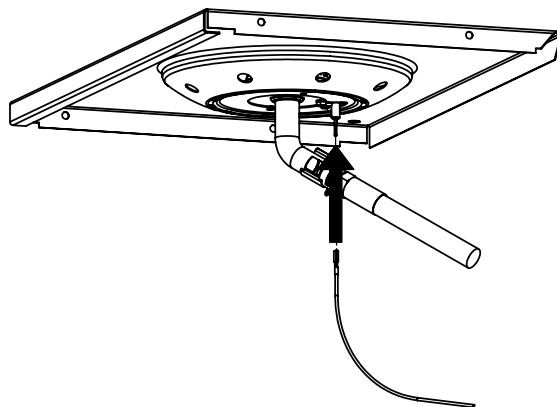

(1)

11

12

13

14

PARTS LIST / LISTE DES PIECES

KEY #	ITEM #	DESCRIPTION	DESCRIPTION	1867-24	1867-27	1867-44	1867-47	1867-84	1867-87	1877-44	1877-47
61	10711-E43	EDGE CAP - SHELF - RIGHT REAR	PAC DE BORD	1	1	1	1	1	1	1	1
62	10711-E45	EDGE CAP - SHELF - RIGHT FRONT	PAC DE BORD	1	1	1	1	1	1	1	1
63	10711-E48	END CAP - SHELF - LEFT	MONTURE D'EMBOUIT	1	1	1	1	1	1	1	1
64	10711-E44	EDGE CAP - SHELF - LEFT REAR	PAC DE BORD	1	1	1	1	1	1	1	1
65	10711-E46	EDGE CAP - SHELF - LEFT FRONT	PAC DE BORD	1	1	1	1	1	1	1	1
66	S13005	BURNER ROTISSERIE	BRULEUR A ROTISS	•	•	1	1	1	1	•	•
	S13015	BURNER ROTISSERIE	BRULEUR A ROTISS	•	•	•	•	•	•	1	1
68	S21362	SPRING	RESSORT	•	•	1	1	1	1	1	1
70	Y-11990	HEX NUT	ECROU	•	•	1	1	1	1	1	1
71	10696-109	REARBURNER-ORIFICE LP	ORIFICE DU BRULEUR ARRIERE PL	•	•	1	•	1	•	•	•
	10696-127	REARBURNER-ORIFICE LP	ORIFICE DU BRULEUR ARRIERE PL	•	•	•	•	•	•	1	•
	10696-160	REARBURNER-ORIFICE NG	ORIFICE DU BRULEUR ARRIERE GN	•	•	•	1	•	1	•	•
	10696-185	REARBURNER-ORIFICE NG	ORIFICE DU BRULEUR ARRIERE GN	•	•	•	•	•	•	•	1
73	S21420	PUSH NUT	POUSSE ECROU	2	2	2	2	2	2	2	2
74	S21084	SCREW - #14 x 3/4	VIS - #14 x 3/4	8	8	8	8	8	8	8	8
75	10338-400	HANDLE	POIGNÉE	1	1	1	1	1	1	1	1
75A	10184-E701	STRAP - HANDLE	COURROIE - POIGNÉE	1	1	1	1	•	•	1	1
	10184-E704	STRAP - HANDLE	COURROIE - POIGNÉE	•	•	•	•	1	1	•	•
76	S21255	WASHER	RONDELLE	2	2	2	2	2	2	2	2
78	10892-15	CASTOR	ROULETTES	2	2	2	2	2	2	2	2
79	Y-11561	BOLT - 1/4:20 x 1 3/4	BOULON - 1/4:20 X 1 3/4	8	8	8	8	8	8	8	8
80	Y-11546	SCREW - 1/4-20 X 5/8	VIS - 1/4-20 X 5/8	4	4	4	4	4	4	4	4
81	Y-11545	SCREW - 1/4-20 X 1 3/8	VIS - 1/4-20 X 1 3/8	4	4	4	4	4	4	4	4
82	Y-12673	SHELF - LOCK PIN	ÉTAGÈRE - GOUPILLE DE SERRURE	2	2	2	2	2	2	2	2
82A	Y-12855	BOLT - 1/4-20 X 3/8	BOULON - 1/4-20 X 3/8	2	2	2	2	2	2	2	2
83	Y-12310	BOLT - 1/4-20 X 3/4	BOULON - 1/4-20 X 3/4	8	8	8	8	8	8	8	8
84	S15170	AXLE	ESSIEU	1	1	1	1	1	1	1	1
87	Y-11793	NUT - 1/4-20	ECROU - 1/4-20	20	20	20	20	20	20	20	20
88	Y-11560	BOLT - 1/4:20 x 1 1/2	BOULON - 1/4:20 X 1 1/2	4	4	4	4	4	4	4	4
96	S21125	SCREW - 8 X 1/2	VIS - 8 X 1/2	4	4	4	4	4	4	4	4
98	S21124	SCREW - 8 X 1/2	VIS - 8 X 1/2	24	24	25	25	25	25	25	25
98A	Y-12643	SCREW - 8 X 1/2	VIS - 8 X 1/2	12	12	12	12	12	12	12	12
99	Y-12646	SCREW - SHOULDER 8 X 1/2	VIS - 8 X 1/2	2	2	2	2	2	2	2	2
104	Y-12835	SCREW - 6-32 X 1/4	VIS - 6-32 X 1/4	2	2	2	2	2	2	2	2
105	Y-29307	NUT - 10-24	ECROU - 10-24	4	4	4	4	4	4	4	4
108	PB20-60	LID HANDLE	POIGNEE	1	1	1	1	1	1	1	1
109	S21136	SCREW - 8-32 X 3/8	VIS - 8-32 X 3/8	2	2	2	2	2	2	2	2
110	10225-T10	GRID	GRILLE	1	1	1	1	1	1	1	1
111	10390-E10	SIDE BURNER	BRULEUR DE COTE	1	1	1	1	1	1	1	1
113	10342-T16	ELECTRODE - SIDE BURNER	ELECTRODE - BRULEUR DE COTE	1	1	1	1	1	1	1	1
114	10393-K40	COVER-SIDE BURNER	COUVERCLE LATÉRAL	1	1	1	1	1	1	1	1
115	Y-29304	SCREW - 10-24 X 3/8	VIS - 10-24 X 3/8	4	4	4	4	4	4	4	4
117	10393-R50	SHELF-SIDE BURNER	SUPPORT DE BRULEUR DE COTE	1	1	1	1	1	1	1	1
123	S15115	GREASE PAN - DISPOSABLE	CUVETTE A GRAISSE	1	1	1	1	1	1	1	1
125	Y-12220	BUSHING	DOUILLE	1	1	1	1	1	1	1	1
135	Y-12119	3/8 HEYCO BUSHING	DOUILLE DE 3/8 HEYCO	3	3	3	3	3	3	3	3
136	10184-E43	ROTISSERIE SHIELD	BOUCLIER DE ROTISSERIE	1	1	1	1	1	1	1	1
137	10184-E42	ROTISSERIE BRACKET	CROCHET DE ROTISSERIE	•	•	1	1	1	1	1	1
138	10184-E44	ROTISSERIE SHIELD	BOUCLIER DE ROTISSERIE	1	1	1	1	1	1	1	1
139	S21061	WING NUT	ECROU PAPILLON	•	•	2	2	2	2	2	2
140	Y-29306	BOLT - 10-24 x 5/8	BOULON - 10-24 x 5/8	•	•	2	2	2	2	2	2
141	S15271	ROTISSERIE HANDLE	POIGNEE DE ROTISSERIE	•	•	1	1	1	1	1	1
142	S15270	ROTISSERIE COUNTER WEIGHT	CONTREPOIDS DE ROTISSERIE	•	•	1	1	1	1	1	1
143	S15279	ROTISSERIE EXTENSION	RALLONGE	•	•	1	1	1	1	1	1
144	S15287	ROTISSERIE FORKS	FOURCHETTE DE ROTISSERIE	•	•	2	2	2	2	2	2
145	S15256	SPIT ROD	BROCHETTE	•	•	1	1	1	1	1	1
146	S15236	ROTISSERIE MOTOR	MOTEUR DE ROTISSERIE	•	•	1	1	1	1	1	1