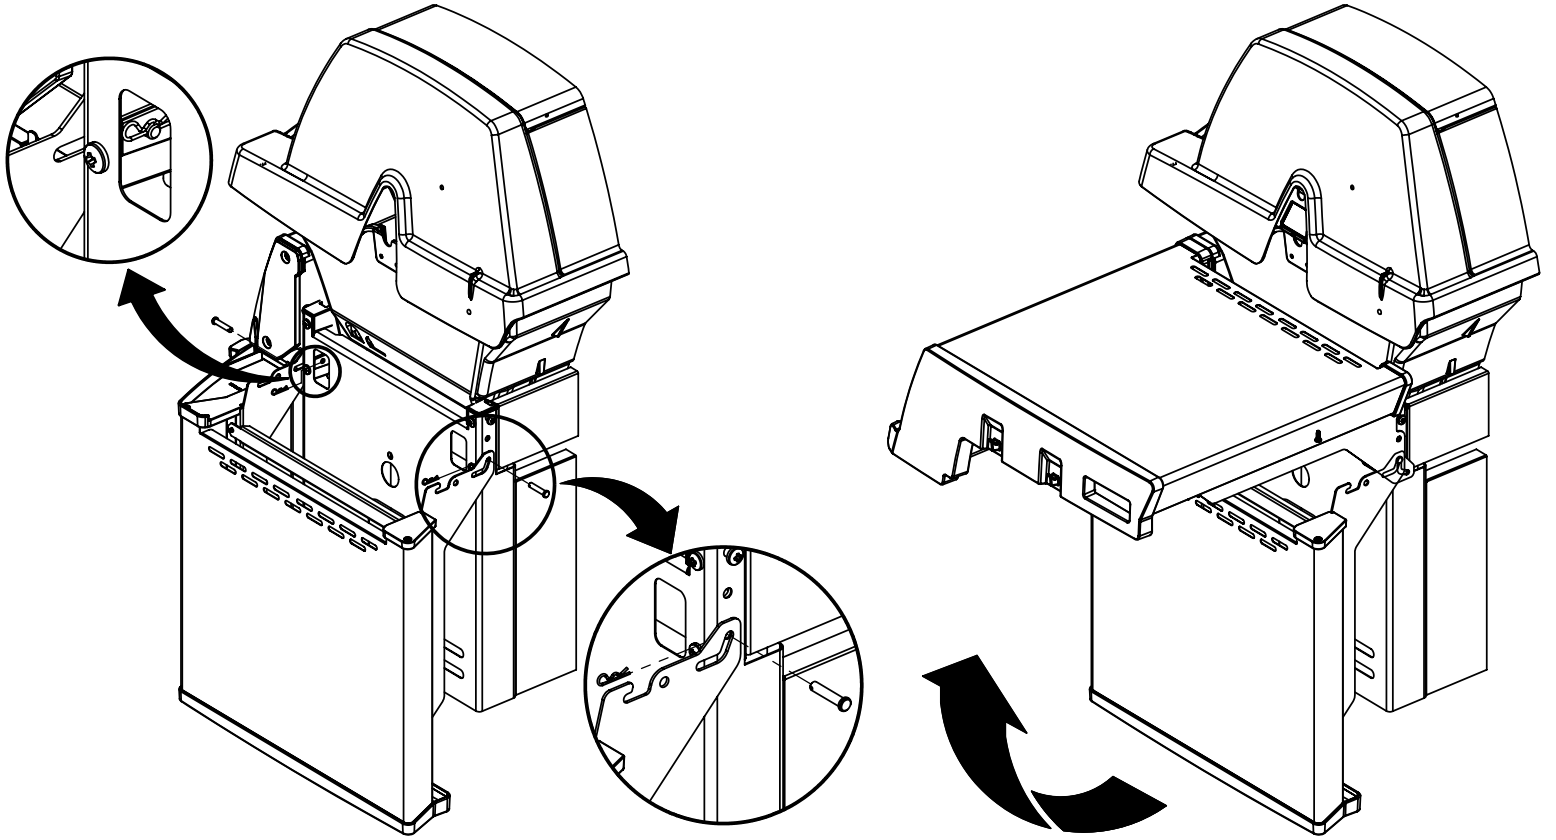

8

(2) (2) (1)