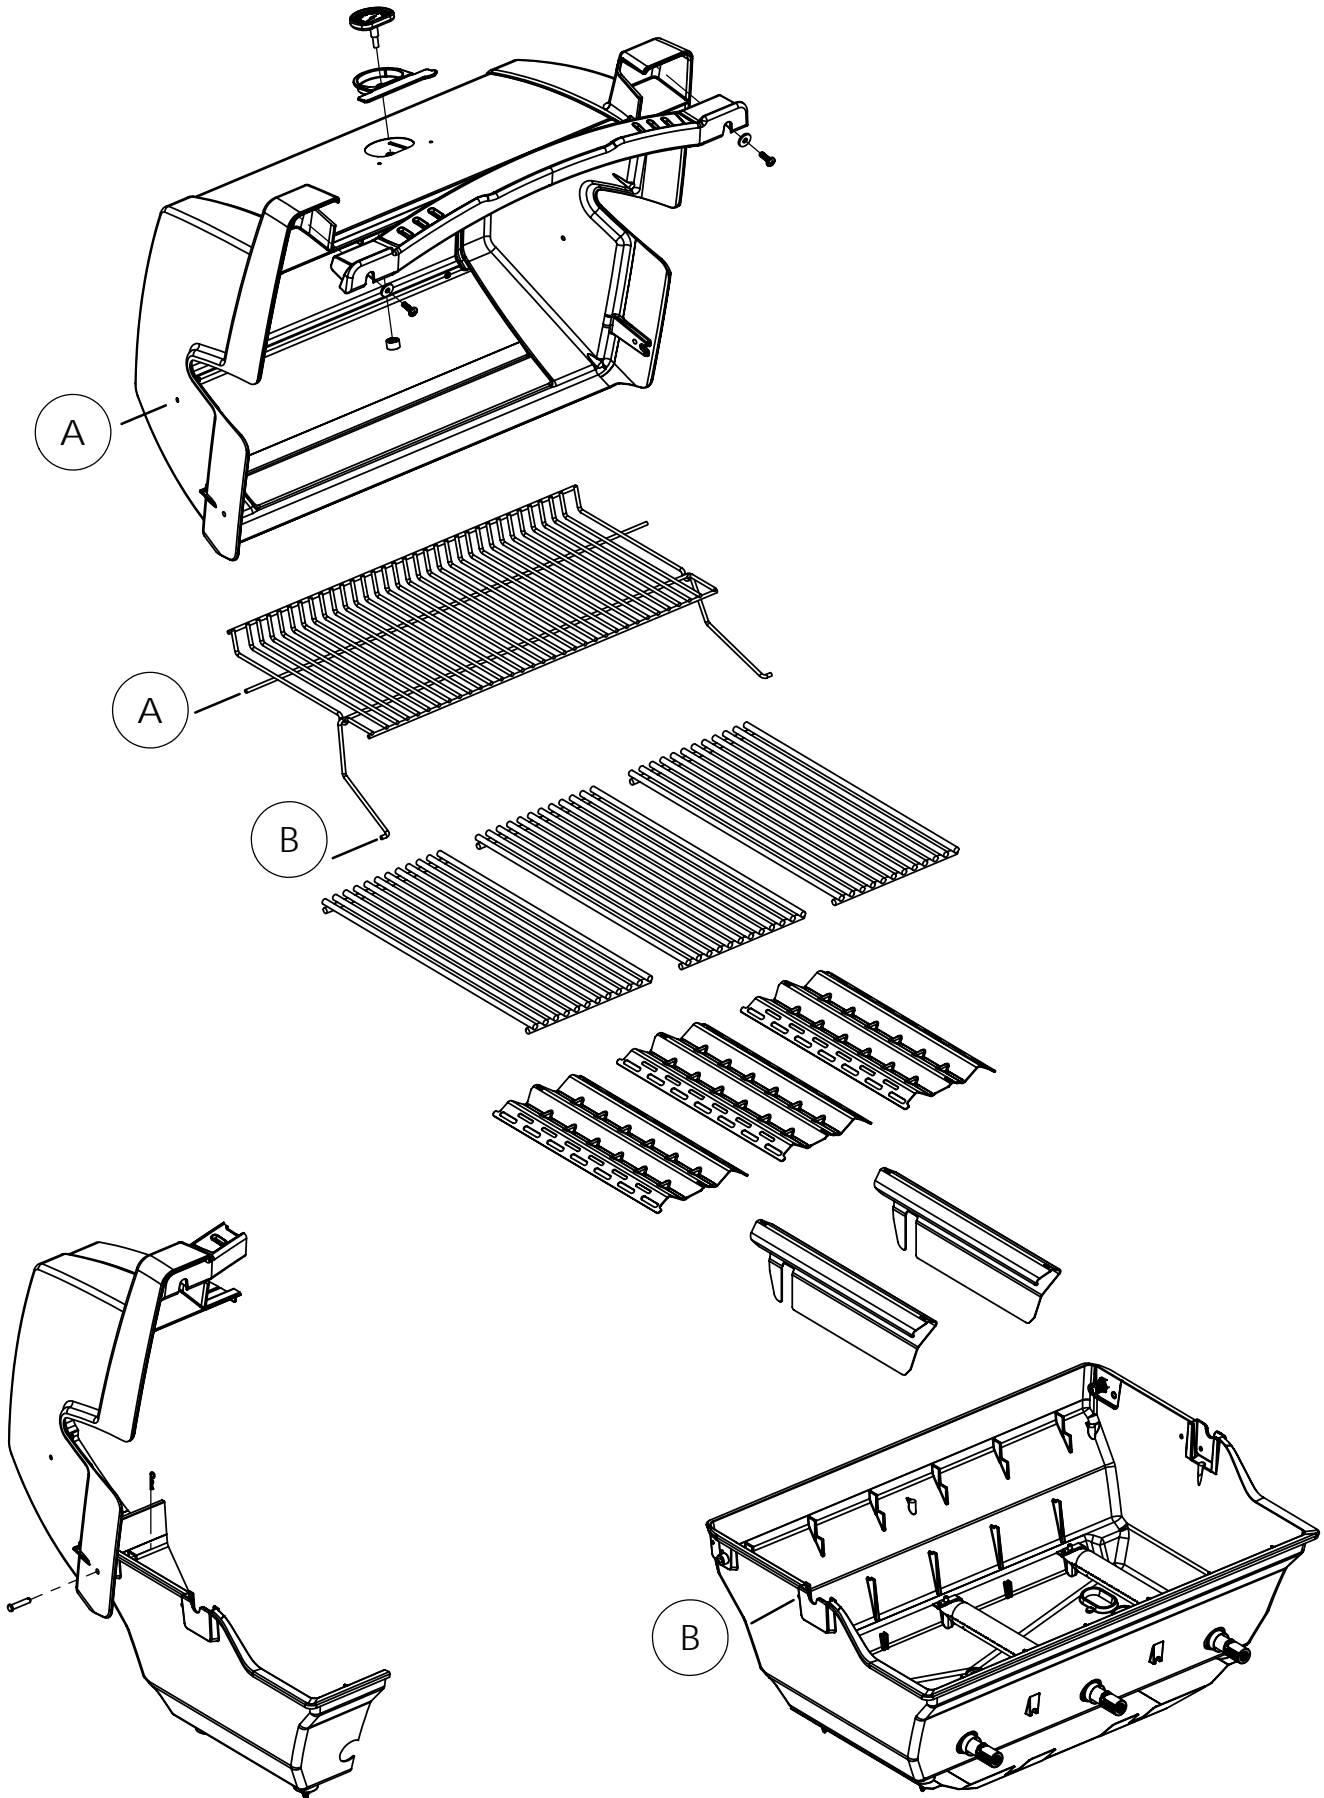

(1)

11

12

13

14

PARTS LIST / LISTE DES PIECES

KEY #	ITEM #	DESCRIPTION	DESCRIPTION	1867-24	1867-27	1867-44	1867-47	1867-84	1867-87	1877-44	1877-47
61	10711-E43	EDGE CAP - SHELF - RIGHT REAR	PAC DE BORD	1	1	1	1	1	1	1	1
62	10711-E45	EDGE CAP - SHELF - RIGHT FRONT	PAC DE BORD	1	1	1	1	1	1	1	1
63	10711-E48	END CAP - SHELF - LEFT	MONTURE D'EMBOUIT	1	1	1	1	1	1	1	1
64	10711-E44	EDGE CAP - SHELF - LEFT REAR	PAC DE BORD	1	1	1	1	1	1	1	1
65	10711-E46	EDGE CAP - SHELF - LEFT FRONT	PAC DE BORD	1	1	1	1	1	1	1	1
66	S13005	BURNER ROTISSERIE	BRULEUR A ROTISS	•	•	1	1	1	1	•	•
	S13015	BURNER ROTISSERIE	BRULEUR A ROTISS	•	•	•	•	•	•	1	1
68	S21362	SPRING	RESSORT	•	•	1	1	1	1	1	1
70	Y-11990	HEX NUT	ECROU	•	•	1	1	1	1	1	1
71	10696-109	REARBURNER-ORIFICE LP	ORIFICE DU BRULEUR ARRIERE PL	•	•	1	•	1	•	•	•
	10696-127	REARBURNER-ORIFICE LP	ORIFICE DU BRULEUR ARRIERE PL	•	•	•	•	•	•	1	•
	10696-160	REARBURNER-ORIFICE NG	ORIFICE DU BRULEUR ARRIERE GN	•	•	•	1	•	1	•	•
	10696-185	REARBURNER-ORIFICE NG	ORIFICE DU BRULEUR ARRIERE GN	•	•	•	•	•	•	•	1
73	S21420	PUSH NUT	POUSSE ECROU	2	2	2	2	2	2	2	2
74	S21084	SCREW - #14 x 3/4	VIS - #14 x 3/4	8	8	8	8	8	8	8	8
75	10338-400	HANDLE	POIGNÉE	1	1	1	1	1	1	1	1
75A	10184-E701	STRAP - HANDLE	COURROIE - POIGNÉE	1	1	1	1	•	•	1	1
	10184-E704	STRAP - HANDLE	COURROIE - POIGNÉE	•	•	•	•	1	1	•	•
76	S21255	WASHER	RONDELLE	2	2	2	2	2	2	2	2
78	10892-15	CASTOR	ROULETTES	2	2	2	2	2	2	2	2
79	Y-11561	BOLT - 1/4:20 x 1 3/4	BOULON - 1/4:20 X 1 3/4	8	8	8	8	8	8	8	8
80	Y-11546	SCREW - 1/4-20 X 5/8	VIS - 1/4-20 X 5/8	4	4	4	4	4	4	4	4
81	Y-11545	SCREW - 1/4-20 X 1 3/8	VIS - 1/4-20 X 1 3/8	4	4	4	4	4	4	4	4
82	Y-12673	SHELF - LOCK PIN	ÉTAGÈRE - GOUPILLE DE SERRURE	2	2	2	2	2	2	2	2
82A	Y-12855	BOLT - 1/4-20 X 3/8	BOULON - 1/4-20 X 3/8	2	2	2	2	2	2	2	2
83	Y-12310	BOLT - 1/4-20 X 3/4	BOULON - 1/4-20 X 3/4	8	8	8	8	8	8	8	8
84	S15170	AXLE	ESSIEU	1	1	1	1	1	1	1	1
87	Y-11793	NUT - 1/4-20	ECROU - 1/4-20	20	20	20	20	20	20	20	20
88	Y-11560	BOLT - 1/4:20 x 1 1/2	BOULON - 1/4:20 X 1 1/2	4	4	4	4	4	4	4	4
96	S21125	SCREW - 8 X 1/2	VIS - 8 X 1/2	4	4	4	4	4	4	4	4
98	S21124	SCREW - 8 X 1/2	VIS - 8 X 1/2	24	24	25	25	25	25	25	25
98A	Y-12643	SCREW - 8 X 1/2	VIS - 8 X 1/2	12	12	12	12	12	12	12	12
99	Y-12646	SCREW - SHOULDER 8 X 1/2	VIS - 8 X 1/2	2	2	2	2	2	2	2	2
104	Y-12835	SCREW - 6-32 X 1/4	VIS - 6-32 X 1/4	2	2	2	2	2	2	2	2
105	Y-29307	NUT - 10-24	ECROU - 10-24	4	4	4	4	4	4	4	4
108	PB20-60	LID HANDLE	POIGNEE	1	1	1	1	1	1	1	1
109	S21136	SCREW - 8-32 X 3/8	VIS - 8-32 X 3/8	2	2	2	2	2	2	2	2
110	10225-T10	GRID	GRILLE	1	1	1	1	1	1	1	1
111	10390-E10	SIDE BURNER	BRULEUR DE COTE	1	1	1	1	1	1	1	1
113	10342-T16	ELECTRODE - SIDE BURNER	ELECTRODE - BRULEUR DE COTE	1	1	1	1	1	1	1	1
114	10393-K40	COVER-SIDE BURNER	COUVERCLE LATÉRAL	1	1	1	1	1	1	1	1
115	Y-29304	SCREW - 10-24 X 3/8	VIS - 10-24 X 3/8	4	4	4	4	4	4	4	4
117	10393-R50	SHELF-SIDE BURNER	SUPPORT DE BRULEUR DE COTE	1	1	1	1	1	1	1	1
123	S15115	GREASE PAN - DISPOSABLE	CUVETTE A GRAISSE	1	1	1	1	1	1	1	1
125	Y-12220	BUSHING	DOUILLE	1	1	1	1	1	1	1	1
135	Y-12119	3/8 HEYCO BUSHING	DOUILLE DE 3/8 HEYCO	3	3	3	3	3	3	3	3
136	10184-E43	ROTISSERIE SHIELD	BOUCLIER DE ROTISSERIE	1	1	1	1	1	1	1	1
137	10184-E42	ROTISSERIE BRACKET	CROCHET DE ROTISSERIE	•	•	1	1	1	1	1	1
138	10184-E44	ROTISSERIE SHIELD	BOUCLIER DE ROTISSERIE	1	1	1	1	1	1	1	1
139	S21061	WING NUT	ECROU PAPILLON	•	•	2	2	2	2	2	2
140	Y-29306	BOLT - 10-24 x 5/8	BOULON - 10-24 x 5/8	•	•	2	2	2	2	2	2
141	S15271	ROTISSERIE HANDLE	POIGNEE DE ROTISSERIE	•	•	1	1	1	1	1	1
142	S15270	ROTISSERIE COUNTER WEIGHT	CONTREPOIDS DE ROTISSERIE	•	•	1	1	1	1	1	1
143	S15279	ROTISSERIE EXTENSION	RALLONGE	•	•	1	1	1	1	1	1
144	S15287	ROTISSERIE FORKS	FOURCHETTE DE ROTISSERIE	•	•	2	2	2	2	2	2
145	S15256	SPIT ROD	BROCHETTE	•	•	1	1	1	1	1	1
146	S15236	ROTISSERIE MOTOR	MOTEUR DE ROTISSERIE	•	•	1	1	1	1	1	1