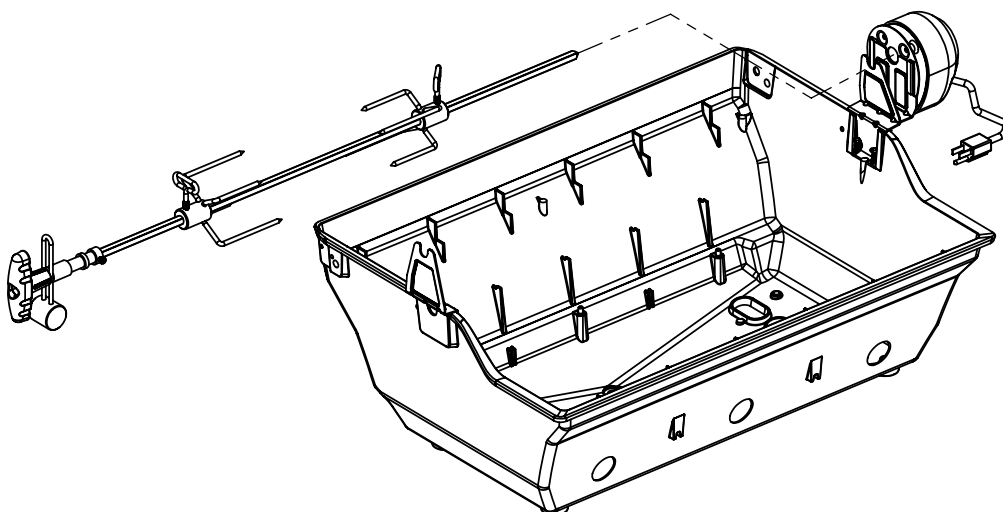

(1)

11

12

13

14

PARTS LIST / LISTE DES PIECES

KEY #	ITEM #	DESCRIPTION	DESCRIPTION	1867-24	1867-27	1867-44	1867-47	1867-84	1867-87	1877-44	1877-47
61	10711-E43	EDGE CAP - SHELF - RIGHT REAR	PAC DE BORD	1	1	1	1	1	1	1	1
62	10711-E45	EDGE CAP - SHELF - RIGHT FRONT	PAC DE BORD	1	1	1	1	1	1	1	1
63	10711-E48	END CAP - SHELF - LEFT	MONTURE D'EMBOUIT	1	1	1	1	1	1	1	1
64	10711-E44	EDGE CAP - SHELF - LEFT REAR	PAC DE BORD	1	1	1	1	1	1	1	1
65	10711-E46	EDGE CAP - SHELF - LEFT FRONT	PAC DE BORD	1	1	1	1	1	1	1	1
66	S13005	BURNER ROTISSERIE	BRULEUR A ROTISS	•	•	1	1	1	1	•	•
	S13015	BURNER ROTISSERIE	BRULEUR A ROTISS	•	•	•	•	•	•	1	1
68	S21362	SPRING	RESSORT	•	•	1	1	1	1	1	1
70	Y-11990	HEX NUT	ECROU	•	•	1	1	1	1	1	1
71	10696-109	REARBURNER-ORIFICE LP	ORIFICE DU BRULEUR ARRIERE PL	•	•	1	•	1	•	•	•
	10696-127	REARBURNER-ORIFICE LP	ORIFICE DU BRULEUR ARRIERE PL	•	•	•	•	•	•	1	•
	10696-160	REARBURNER-ORIFICE NG	ORIFICE DU BRULEUR ARRIERE GN	•	•	•	1	•	1	•	•
	10696-185	REARBURNER-ORIFICE NG	ORIFICE DU BRULEUR ARRIERE GN	•	•	•	•	•	•	•	1
73	S21420	PUSH NUT	POUSSE ECROU	2	2	2	2	2	2	2	2
74	S21084	SCREW - #14 x 3/4	VIS - #14 x 3/4	8	8	8	8	8	8	8	8
75	10338-400	HANDLE	POIGNÉE	1	1	1	1	1	1	1	1
75A	10184-E701	STRAP - HANDLE	COURROIE - POIGNÉE	1	1	1	1	•	•	1	1
	10184-E704	STRAP - HANDLE	COURROIE - POIGNÉE	•	•	•	•	1	1	•	•
76	S21255	WASHER	RONDELLE	2	2	2	2	2	2	2	2
78	10892-15	CASTOR	ROULETTES	2	2	2	2	2	2	2	2
79	Y-11561	BOLT - 1/4:20 x 1 3/4	BOULON - 1/4:20 X 1 3/4	8	8	8	8	8	8	8	8
80	Y-11546	SCREW - 1/4-20 X 5/8	VIS - 1/4-20 X 5/8	4	4	4	4	4	4	4	4
81	Y-11545	SCREW - 1/4-20 X 1 3/8	VIS - 1/4-20 X 1 3/8	4	4	4	4	4	4	4	4
82	Y-12673	SHELF - LOCK PIN	ÉTAGÈRE - GOUPILLE DE SERRURE	2	2	2	2	2	2	2	2
82A	Y-12855	BOLT - 1/4-20 X 3/8	BOULON - 1/4-20 X 3/8	2	2	2	2	2	2	2	2
83	Y-12310	BOLT - 1/4-20 X 3/4	BOULON - 1/4-20 X 3/4	8	8	8	8	8	8	8	8
84	S15170	AXLE	ESSIEU	1	1	1	1	1	1	1	1
87	Y-11793	NUT - 1/4-20	ECROU - 1/4-20	20	20	20	20	20	20	20	20
88	Y-11560	BOLT - 1/4:20 x 1 1/2	BOULON - 1/4:20 X 1 1/2	4	4	4	4	4	4	4	4
96	S21125	SCREW - 8 X 1/2	VIS - 8 X 1/2	4	4	4	4	4	4	4	4
98	S21124	SCREW - 8 X 1/2	VIS - 8 X 1/2	24	24	25	25	25	25	25	25
98A	Y-12643	SCREW - 8 X 1/2	VIS - 8 X 1/2	12	12	12	12	12	12	12	12
99	Y-12646	SCREW - SHOULDER 8 X 1/2	VIS - 8 X 1/2	2	2	2	2	2	2	2	2
104	Y-12835	SCREW - 6-32 X 1/4	VIS - 6-32 X 1/4	2	2	2	2	2	2	2	2
105	Y-29307	NUT - 10-24	ECROU - 10-24	4	4	4	4	4	4	4	4
108	PB20-60	LID HANDLE	POIGNEE	1	1	1	1	1	1	1	1
109	S21136	SCREW - 8-32 X 3/8	VIS - 8-32 X 3/8	2	2	2	2	2	2	2	2
110	10225-T10	GRID	GRILLE	1	1	1	1	1	1	1	1
111	10390-E10	SIDE BURNER	BRULEUR DE COTE	1	1	1	1	1	1	1	1
113	10342-T16	ELECTRODE - SIDE BURNER	ELECTRODE - BRULEUR DE COTE	1	1	1	1	1	1	1	1
114	10393-K40	COVER-SIDE BURNER	COUVERCLE LATÉRAL	1	1	1	1	1	1	1	1
115	Y-29304	SCREW - 10-24 X 3/8	VIS - 10-24 X 3/8	4	4	4	4	4	4	4	4
117	10393-R50	SHELF-SIDE BURNER	SUPPORT DE BRULEUR DE COTE	1	1	1	1	1	1	1	1
123	S15115	GREASE PAN - DISPOSABLE	CUVETTE A GRAISSE	1	1	1	1	1	1	1	1
125	Y-12220	BUSHING	DOUILLE	1	1	1	1	1	1	1	1
135	Y-12119	3/8 HEYCO BUSHING	DOUILLE DE 3/8 HEYCO	3	3	3	3	3	3	3	3
136	10184-E43	ROTISSERIE SHIELD	BOUCLIER DE ROTISSERIE	1	1	1	1	1	1	1	1
137	10184-E42	ROTISSERIE BRACKET	CROCHET DE ROTISSERIE	•	•	1	1	1	1	1	1
138	10184-E44	ROTISSERIE SHIELD	BOUCLIER DE ROTISSERIE	1	1	1	1	1	1	1	1
139	S21061	WING NUT	ECROU PAPILLON	•	•	2	2	2	2	2	2
140	Y-29306	BOLT - 10-24 x 5/8	BOULON - 10-24 x 5/8	•	•	2	2	2	2	2	2
141	S15271	ROTISSERIE HANDLE	POIGNEE DE ROTISSERIE	•	•	1	1	1	1	1	1
142	S15270	ROTISSERIE COUNTER WEIGHT	CONTREPOIDS DE ROTISSERIE	•	•	1	1	1	1	1	1
143	S15279	ROTISSERIE EXTENSION	RALLONGE	•	•	1	1	1	1	1	1
144	S15287	ROTISSERIE FORKS	FOURCHETTE DE ROTISSERIE	•	•	2	2	2	2	2	2
145	S15256	SPIT ROD	BROCHETTE	•	•	1	1	1	1	1	1
146	S15236	ROTISSERIE MOTOR	MOTEUR DE ROTISSERIE	•	•	1	1	1	1	1	1