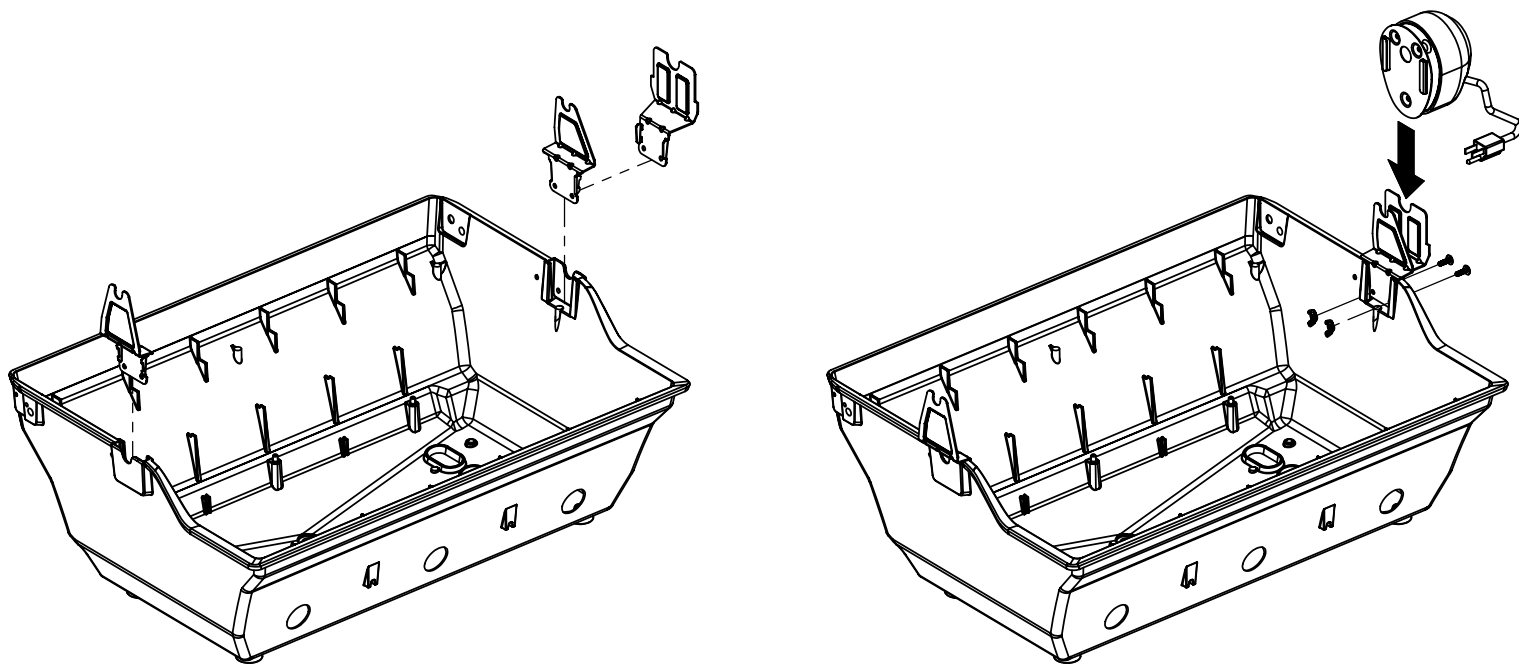

(1)

11

12

13

14

PARTS LIST / LISTE DES PIECES

KEY #	ITEM #	DESCRIPTION	DESCRIPTION	1867-24	1867-27	1867-44	1867-47	1867-84	1867-87	1877-44	1877-47
61	10711-E43	EDGE CAP - SHELF - RIGHT REAR	PAC DE BORD	1	1	1	1	1	1	1	1
62	10711-E45	EDGE CAP - SHELF - RIGHT FRONT	PAC DE BORD	1	1	1	1	1	1	1	1
63	10711-E48	END CAP - SHELF - LEFT	MONTURE D'EMBOUIT	1	1	1	1	1	1	1	1
64	10711-E44	EDGE CAP - SHELF - LEFT REAR	PAC DE BORD	1	1	1	1	1	1	1	1
65	10711-E46	EDGE CAP - SHELF - LEFT FRONT	PAC DE BORD	1	1	1	1	1	1	1	1
66	S13005	BURNER ROTISSERIE	BRULEUR A ROTISS	•	•	1	1	1	1	•	•
	S13015	BURNER ROTISSERIE	BRULEUR A ROTISS	•	•	•	•	•	•	1	1
68	S21362	SPRING	RESSORT	•	•	1	1	1	1	1	1
70	Y-11990	HEX NUT	ECROU	•	•	1	1	1	1	1	1
71	10696-109	REARBURNER-ORIFICE LP	ORIFICE DU BRULEUR ARRIERE PL	•	•	1	•	1	•	•	•
	10696-127	REARBURNER-ORIFICE LP	ORIFICE DU BRULEUR ARRIERE PL	•	•	•	•	•	•	1	•
	10696-160	REARBURNER-ORIFICE NG	ORIFICE DU BRULEUR ARRIERE GN	•	•	•	1	•	1	•	•
	10696-185	REARBURNER-ORIFICE NG	ORIFICE DU BRULEUR ARRIERE GN	•	•	•	•	•	•	•	1
73	S21420	PUSH NUT	POUSSE ECROU	2	2	2	2	2	2	2	2
74	S21084	SCREW - #14 x 3/4	VIS - #14 x 3/4	8	8	8	8	8	8	8	8
75	10338-400	HANDLE	POIGNÉE	1	1	1	1	1	1	1	1
75A	10184-E701	STRAP - HANDLE	COURROIE - POIGNÉE	1	1	1	1	•	•	1	1
	10184-E704	STRAP - HANDLE	COURROIE - POIGNÉE	•	•	•	•	1	1	•	•
76	S21255	WASHER	RONDELLE	2	2	2	2	2	2	2	2
78	10892-15	CASTOR	ROULETTES	2	2	2	2	2	2	2	2
79	Y-11561	BOLT - 1/4:20 x 1 3/4	BOULON - 1/4:20 X 1 3/4	8	8	8	8	8	8	8	8
80	Y-11546	SCREW - 1/4-20 X 5/8	VIS - 1/4-20 X 5/8	4	4	4	4	4	4	4	4
81	Y-11545	SCREW - 1/4-20 X 1 3/8	VIS - 1/4-20 X 1 3/8	4	4	4	4	4	4	4	4
82	Y-12673	SHELF - LOCK PIN	ÉTAGÈRE - GOUPILLE DE SERRURE	2	2	2	2	2	2	2	2
82A	Y-12855	BOLT - 1/4-20 X 3/8	BOULON - 1/4-20 X 3/8	2	2	2	2	2	2	2	2
83	Y-12310	BOLT - 1/4-20 X 3/4	BOULON - 1/4-20 X 3/4	8	8	8	8	8	8	8	8
84	S15170	AXLE	ESSIEU	1	1	1	1	1	1	1	1
87	Y-11793	NUT - 1/4-20	ECROU - 1/4-20	20	20	20	20	20	20	20	20
88	Y-11560	BOLT - 1/4:20 x 1 1/2	BOULON - 1/4:20 X 1 1/2	4	4	4	4	4	4	4	4
96	S21125	SCREW - 8 X 1/2	VIS - 8 X 1/2	4	4	4	4	4	4	4	4
98	S21124	SCREW - 8 X 1/2	VIS - 8 X 1/2	24	24	25	25	25	25	25	25
98A	Y-12643	SCREW - 8 X 1/2	VIS - 8 X 1/2	12	12	12	12	12	12	12	12
99	Y-12646	SCREW - SHOULDER 8 X 1/2	VIS - 8 X 1/2	2	2	2	2	2	2	2	2
104	Y-12835	SCREW - 6-32 X 1/4	VIS - 6-32 X 1/4	2	2	2	2	2	2	2	2
105	Y-29307	NUT - 10-24	ECROU - 10-24	4	4	4	4	4	4	4	4
108	PB20-60	LID HANDLE	POIGNEE	1	1	1	1	1	1	1	1
109	S21136	SCREW - 8-32 X 3/8	VIS - 8-32 X 3/8	2	2	2	2	2	2	2	2
110	10225-T10	GRID	GRILLE	1	1	1	1	1	1	1	1
111	10390-E10	SIDE BURNER	BRULEUR DE COTE	1	1	1	1	1	1	1	1
113	10342-T16	ELECTRODE - SIDE BURNER	ELECTRODE - BRULEUR DE COTE	1	1	1	1	1	1	1	1
114	10393-K40	COVER-SIDE BURNER	COUVERCLE LATÉRAL	1	1	1	1	1	1	1	1
115	Y-29304	SCREW - 10-24 X 3/8	VIS - 10-24 X 3/8	4	4	4	4	4	4	4	4
117	10393-R50	SHELF-SIDE BURNER	SUPPORT DE BRULEUR DE COTE	1	1	1	1	1	1	1	1
123	S15115	GREASE PAN - DISPOSABLE	CUVETTE A GRAISSE	1	1	1	1	1	1	1	1
125	Y-12220	BUSHING	DOUILLE	1	1	1	1	1	1	1	1
135	Y-12119	3/8 HEYCO BUSHING	DOUILLE DE 3/8 HEYCO	3	3	3	3	3	3	3	3
136	10184-E43	ROTISSERIE SHIELD	BOUCLIER DE ROTISSERIE	1	1	1	1	1	1	1	1
137	10184-E42	ROTISSERIE BRACKET	CROCHET DE ROTISSERIE	•	•	1	1	1	1	1	1
138	10184-E44	ROTISSERIE SHIELD	BOUCLIER DE ROTISSERIE	1	1	1	1	1	1	1	1
139	S21061	WING NUT	ECROU PAPILLON	•	•	2	2	2	2	2	2
140	Y-29306	BOLT - 10-24 x 5/8	BOULON - 10-24 x 5/8	•	•	2	2	2	2	2	2
141	S15271	ROTISSERIE HANDLE	POIGNEE DE ROTISSERIE	•	•	1	1	1	1	1	1
142	S15270	ROTISSERIE COUNTER WEIGHT	CONTREPOIDS DE ROTISSERIE	•	•	1	1	1	1	1	1
143	S15279	ROTISSERIE EXTENSION	RALLONGE	•	•	1	1	1	1	1	1
144	S15287	ROTISSERIE FORKS	FOURCHETTE DE ROTISSERIE	•	•	2	2	2	2	2	2
145	S15256	SPIT ROD	BROCHETTE	•	•	1	1	1	1	1	1
146	S15236	ROTISSERIE MOTOR	MOTEUR DE ROTISSERIE	•	•	1	1	1	1	1	1