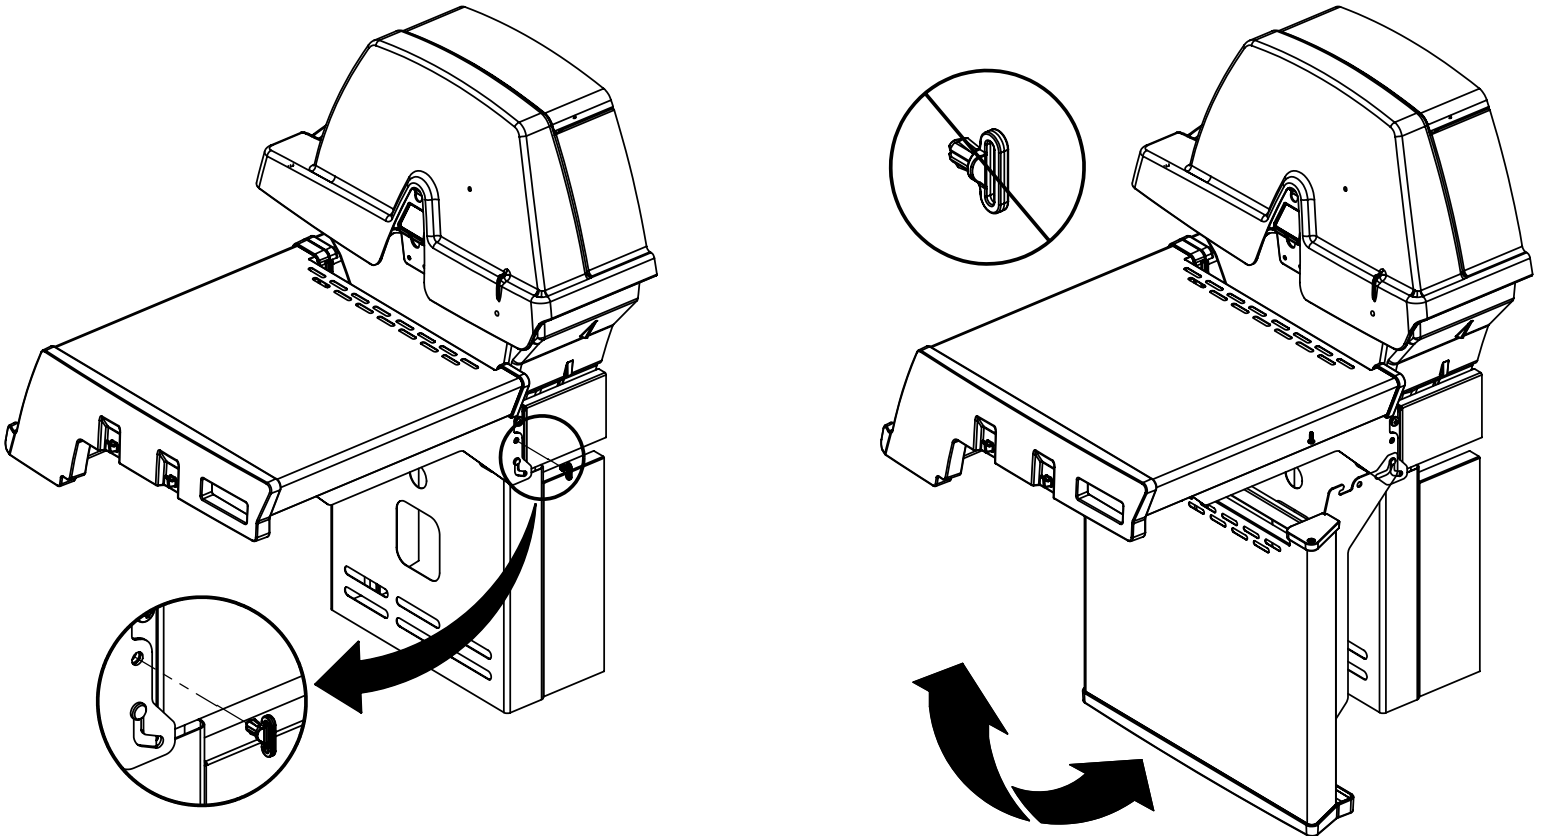

8

(2) (2) (1)