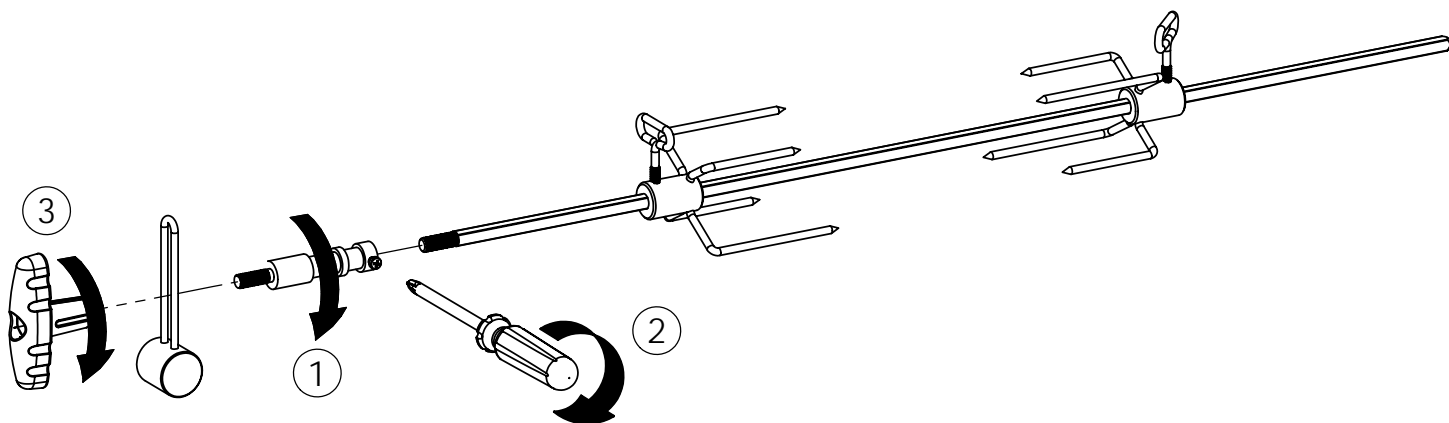

(1)

11

12

13

14

PARTS LIST / LISTE DES PIECES

KEY #	ITEM #	DESCRIPTION	DESCRIPTION	1867-24	1867-27	1867-44	1867-47	1867-84	1867-87	1877-44	1877-47
61	10711-E43	EDGE CAP - SHELF - RIGHT REAR	PAC DE BORD	1	1	1	1	1	1	1	1
62	10711-E45	EDGE CAP - SHELF - RIGHT FRONT	PAC DE BORD	1	1	1	1	1	1	1	1
63	10711-E48	END CAP - SHELF - LEFT	MONTURE D'EMBOUIT	1	1	1	1	1	1	1	1
64	10711-E44	EDGE CAP - SHELF - LEFT REAR	PAC DE BORD	1	1	1	1	1	1	1	1
65	10711-E46	EDGE CAP - SHELF - LEFT FRONT	PAC DE BORD	1	1	1	1	1	1	1	1
66	S13005	BURNER ROTISSERIE	BRULEUR A ROTISS	•	•	1	1	1	1	•	•
	S13015	BURNER ROTISSERIE	BRULEUR A ROTISS	•	•	•	•	•	•	1	1
68	S21362	SPRING	RESSORT	•	•	1	1	1	1	1	1
70	Y-11990	HEX NUT	ECROU	•	•	1	1	1	1	1	1
71	10696-109	REARBURNER-ORIFICE LP	ORIFICE DU BRULEUR ARRIERE PL	•	•	1	•	1	•	•	•
	10696-127	REARBURNER-ORIFICE LP	ORIFICE DU BRULEUR ARRIERE PL	•	•	•	•	•	•	1	•
	10696-160	REARBURNER-ORIFICE NG	ORIFICE DU BRULEUR ARRIERE GN	•	•	•	1	•	1	•	•
	10696-185	REARBURNER-ORIFICE NG	ORIFICE DU BRULEUR ARRIERE GN	•	•	•	•	•	•	•	1
73	S21420	PUSH NUT	POUSSE ECROU	2	2	2	2	2	2	2	2
74	S21084	SCREW - #14 x 3/4	VIS - #14 x 3/4	8	8	8	8	8	8	8	8
75	10338-400	HANDLE	POIGNÉE	1	1	1	1	1	1	1	1
75A	10184-E701	STRAP - HANDLE	COURROIE - POIGNÉE	1	1	1	1	•	•	1	1
	10184-E704	STRAP - HANDLE	COURROIE - POIGNÉE	•	•	•	•	1	1	•	•
76	S21255	WASHER	RONDELLE	2	2	2	2	2	2	2	2
78	10892-15	CASTOR	ROULETTES	2	2	2	2	2	2	2	2
79	Y-11561	BOLT - 1/4:20 x 1 3/4	BOULON - 1/4:20 X 1 3/4	8	8	8	8	8	8	8	8
80	Y-11546	SCREW - 1/4-20 X 5/8	VIS - 1/4-20 X 5/8	4	4	4	4	4	4	4	4
81	Y-11545	SCREW - 1/4-20 X 1 3/8	VIS - 1/4-20 X 1 3/8	4	4	4	4	4	4	4	4
82	Y-12673	SHELF - LOCK PIN	ÉTAGÈRE - GOUPILLE DE SERRURE	2	2	2	2	2	2	2	2
82A	Y-12855	BOLT - 1/4-20 X 3/8	BOULON - 1/4-20 X 3/8	2	2	2	2	2	2	2	2
83	Y-12310	BOLT - 1/4-20 X 3/4	BOULON - 1/4-20 X 3/4	8	8	8	8	8	8	8	8
84	S15170	AXLE	ESSIEU	1	1	1	1	1	1	1	1
87	Y-11793	NUT - 1/4-20	ECROU - 1/4-20	20	20	20	20	20	20	20	20
88	Y-11560	BOLT - 1/4:20 x 1 1/2	BOULON - 1/4:20 X 1 1/2	4	4	4	4	4	4	4	4
96	S21125	SCREW - 8 X 1/2	VIS - 8 X 1/2	4	4	4	4	4	4	4	4
98	S21124	SCREW - 8 X 1/2	VIS - 8 X 1/2	24	24	25	25	25	25	25	25
98A	Y-12643	SCREW - 8 X 1/2	VIS - 8 X 1/2	12	12	12	12	12	12	12	12
99	Y-12646	SCREW - SHOULDER 8 X 1/2	VIS - 8 X 1/2	2	2	2	2	2	2	2	2
104	Y-12835	SCREW - 6-32 X 1/4	VIS - 6-32 X 1/4	2	2	2	2	2	2	2	2
105	Y-29307	NUT - 10-24	ECROU - 10-24	4	4	4	4	4	4	4	4
108	PB20-60	LID HANDLE	POIGNEE	1	1	1	1	1	1	1	1
109	S21136	SCREW - 8-32 X 3/8	VIS - 8-32 X 3/8	2	2	2	2	2	2	2	2
110	10225-T10	GRID	GRILLE	1	1	1	1	1	1	1	1
111	10390-E10	SIDE BURNER	BRULEUR DE COTE	1	1	1	1	1	1	1	1
113	10342-T16	ELECTRODE - SIDE BURNER	ELECTRODE - BRULEUR DE COTE	1	1	1	1	1	1	1	1
114	10393-K40	COVER-SIDE BURNER	COUVERCLE LATÉRAL	1	1	1	1	1	1	1	1
115	Y-29304	SCREW - 10-24 X 3/8	VIS - 10-24 X 3/8	4	4	4	4	4	4	4	4
117	10393-R50	SHELF-SIDE BURNER	SUPPORT DE BRULEUR DE COTE	1	1	1	1	1	1	1	1
123	S15115	GREASE PAN - DISPOSABLE	CUVETTE A GRAISSE	1	1	1	1	1	1	1	1
125	Y-12220	BUSHING	DOUILLE	1	1	1	1	1	1	1	1
135	Y-12119	3/8 HEYCO BUSHING	DOUILLE DE 3/8 HEYCO	3	3	3	3	3	3	3	3
136	10184-E43	ROTISSERIE SHIELD	BOUCLIER DE ROTISSERIE	1	1	1	1	1	1	1	1
137	10184-E42	ROTISSERIE BRACKET	CROCHET DE ROTISSERIE	•	•	1	1	1	1	1	1
138	10184-E44	ROTISSERIE SHIELD	BOUCLIER DE ROTISSERIE	1	1	1	1	1	1	1	1
139	S21061	WING NUT	ECROU PAPILLON	•	•	2	2	2	2	2	2
140	Y-29306	BOLT - 10-24 x 5/8	BOULON - 10-24 x 5/8	•	•	2	2	2	2	2	2
141	S15271	ROTISSERIE HANDLE	POIGNEE DE ROTISSERIE	•	•	1	1	1	1	1	1
142	S15270	ROTISSERIE COUNTER WEIGHT	CONTREPOIDS DE ROTISSERIE	•	•	1	1	1	1	1	1
143	S15279	ROTISSERIE EXTENSION	RALLONGE	•	•	1	1	1	1	1	1
144	S15287	ROTISSERIE FORKS	FOURCHETTE DE ROTISSERIE	•	•	2	2	2	2	2	2
145	S15256	SPIT ROD	BROCHETTE	•	•	1	1	1	1	1	1
146	S15236	ROTISSERIE MOTOR	MOTEUR DE ROTISSERIE	•	•	1	1	1	1	1	1