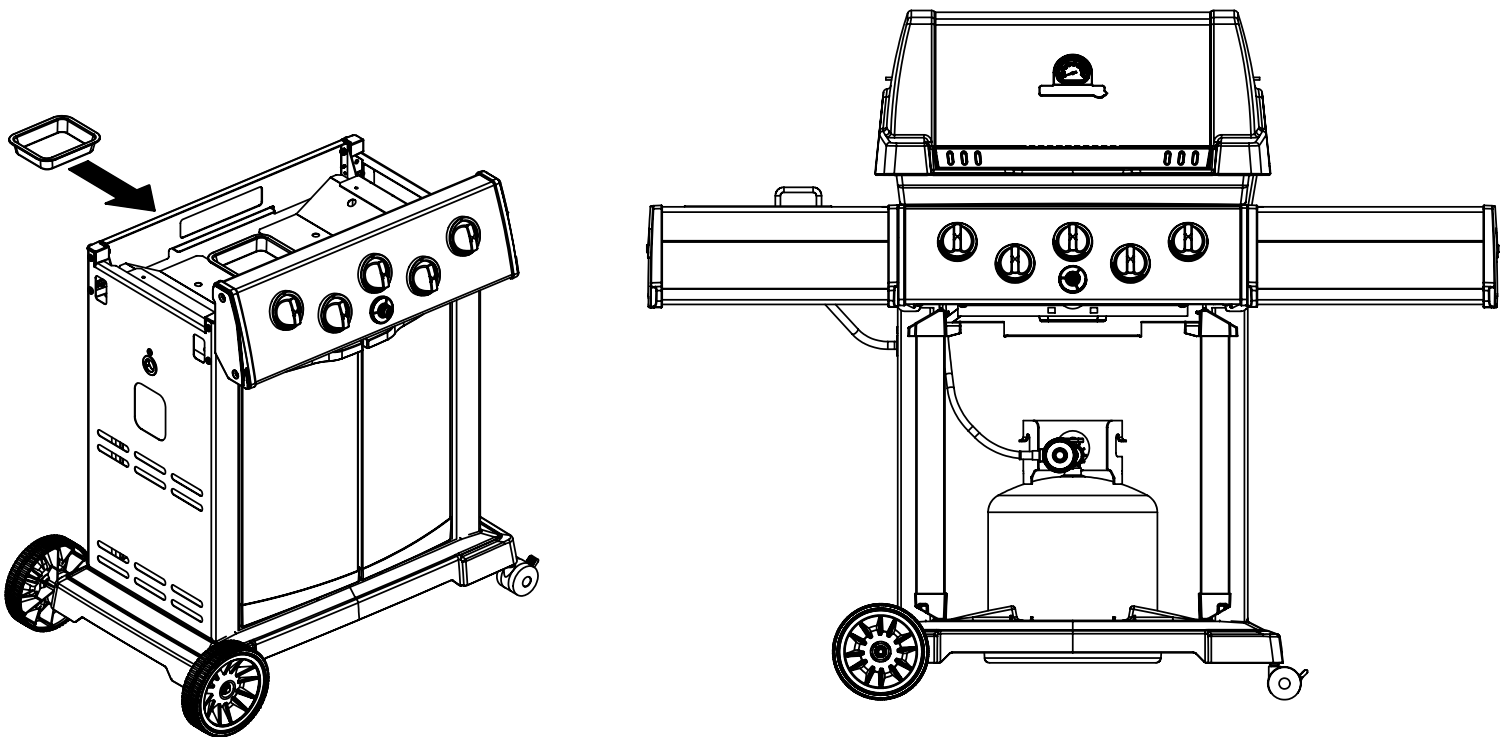

(1)

11

12

13

14

PARTS LIST / LISTE DES PIECES

KEY #	ITEM #	DESCRIPTION	DESCRIPTION	1867-24	1867-27	1867-44	1867-47	1867-84	1867-87	1877-44	1877-47
61	10711-E43	EDGE CAP - SHELF - RIGHT REAR	PAC DE BORD	1	1	1	1	1	1	1	1
62	10711-E45	EDGE CAP - SHELF - RIGHT FRONT	PAC DE BORD	1	1	1	1	1	1	1	1
63	10711-E48	END CAP - SHELF - LEFT	MONTURE D'EMBOUIT	1	1	1	1	1	1	1	1
64	10711-E44	EDGE CAP - SHELF - LEFT REAR	PAC DE BORD	1	1	1	1	1	1	1	1
65	10711-E46	EDGE CAP - SHELF - LEFT FRONT	PAC DE BORD	1	1	1	1	1	1	1	1
66	S13005	BURNER ROTISSERIE	BRULEUR A ROTISS	•	•	1	1	1	1	•	•
	S13015	BURNER ROTISSERIE	BRULEUR A ROTISS	•	•	•	•	•	•	1	1
68	S21362	SPRING	RESSORT	•	•	1	1	1	1	1	1
70	Y-11990	HEX NUT	ECROU	•	•	1	1	1	1	1	1
71	10696-109	REARBURNER-ORIFICE LP	ORIFICE DU BRULEUR ARRIERE PL	•	•	1	•	1	•	•	•
	10696-127	REARBURNER-ORIFICE LP	ORIFICE DU BRULEUR ARRIERE PL	•	•	•	•	•	•	1	•
	10696-160	REARBURNER-ORIFICE NG	ORIFICE DU BRULEUR ARRIERE GN	•	•	•	1	•	1	•	•
	10696-185	REARBURNER-ORIFICE NG	ORIFICE DU BRULEUR ARRIERE GN	•	•	•	•	•	•	•	1
73	S21420	PUSH NUT	POUSSE ECROU	2	2	2	2	2	2	2	2
74	S21084	SCREW - #14 x 3/4	VIS - #14 x 3/4	8	8	8	8	8	8	8	8
75	10338-400	HANDLE	POIGNÉE	1	1	1	1	1	1	1	1
75A	10184-E701	STRAP - HANDLE	COURROIE - POIGNÉE	1	1	1	1	•	•	1	1
	10184-E704	STRAP - HANDLE	COURROIE - POIGNÉE	•	•	•	•	1	1	•	•
76	S21255	WASHER	RONDELLE	2	2	2	2	2	2	2	2
78	10892-15	CASTOR	ROULETTES	2	2	2	2	2	2	2	2
79	Y-11561	BOLT - 1/4:20 x 1 3/4	BOULON - 1/4:20 X 1 3/4	8	8	8	8	8	8	8	8
80	Y-11546	SCREW - 1/4-20 X 5/8	VIS - 1/4-20 X 5/8	4	4	4	4	4	4	4	4
81	Y-11545	SCREW - 1/4-20 X 1 3/8	VIS - 1/4-20 X 1 3/8	4	4	4	4	4	4	4	4
82	Y-12673	SHELF - LOCK PIN	ÉTAGÈRE - GOUPILLE DE SERRURE	2	2	2	2	2	2	2	2
82A	Y-12855	BOLT - 1/4-20 X 3/8	BOULON - 1/4-20 X 3/8	2	2	2	2	2	2	2	2
83	Y-12310	BOLT - 1/4-20 X 3/4	BOULON - 1/4-20 X 3/4	8	8	8	8	8	8	8	8
84	S15170	AXLE	ESSIEU	1	1	1	1	1	1	1	1
87	Y-11793	NUT - 1/4-20	ECROU - 1/4-20	20	20	20	20	20	20	20	20
88	Y-11560	BOLT - 1/4:20 x 1 1/2	BOULON - 1/4:20 X 1 1/2	4	4	4	4	4	4	4	4
96	S21125	SCREW - 8 X 1/2	VIS - 8 X 1/2	4	4	4	4	4	4	4	4
98	S21124	SCREW - 8 X 1/2	VIS - 8 X 1/2	24	24	25	25	25	25	25	25
98A	Y-12643	SCREW - 8 X 1/2	VIS - 8 X 1/2	12	12	12	12	12	12	12	12
99	Y-12646	SCREW - SHOULDER 8 X 1/2	VIS - 8 X 1/2	2	2	2	2	2	2	2	2
104	Y-12835	SCREW - 6-32 X 1/4	VIS - 6-32 X 1/4	2	2	2	2	2	2	2	2
105	Y-29307	NUT - 10-24	ECROU - 10-24	4	4	4	4	4	4	4	4
108	PB20-60	LID HANDLE	POIGNEE	1	1	1	1	1	1	1	1
109	S21136	SCREW - 8-32 X 3/8	VIS - 8-32 X 3/8	2	2	2	2	2	2	2	2
110	10225-T10	GRID	GRILLE	1	1	1	1	1	1	1	1
111	10390-E10	SIDE BURNER	BRULEUR DE COTE	1	1	1	1	1	1	1	1
113	10342-T16	ELECTRODE - SIDE BURNER	ELECTRODE - BRULEUR DE COTE	1	1	1	1	1	1	1	1
114	10393-K40	COVER-SIDE BURNER	COUVERCLE LATÉRAL	1	1	1	1	1	1	1	1
115	Y-29304	SCREW - 10-24 X 3/8	VIS - 10-24 X 3/8	4	4	4	4	4	4	4	4
117	10393-R50	SHELF-SIDE BURNER	SUPPORT DE BRULEUR DE COTE	1	1	1	1	1	1	1	1
123	S15115	GREASE PAN - DISPOSABLE	CUVETTE A GRAISSE	1	1	1	1	1	1	1	1
125	Y-12220	BUSHING	DOUILLE	1	1	1	1	1	1	1	1
135	Y-12119	3/8 HEYCO BUSHING	DOUILLE DE 3/8 HEYCO	3	3	3	3	3	3	3	3
136	10184-E43	ROTISSERIE SHIELD	BOUCLIER DE ROTISSERIE	1	1	1	1	1	1	1	1
137	10184-E42	ROTISSERIE BRACKET	CROCHET DE ROTISSERIE	•	•	1	1	1	1	1	1
138	10184-E44	ROTISSERIE SHIELD	BOUCLIER DE ROTISSERIE	1	1	1	1	1	1	1	1
139	S21061	WING NUT	ECROU PAPILLON	•	•	2	2	2	2	2	2
140	Y-29306	BOLT - 10-24 x 5/8	BOULON - 10-24 x 5/8	•	•	2	2	2	2	2	2
141	S15271	ROTISSERIE HANDLE	POIGNEE DE ROTISSERIE	•	•	1	1	1	1	1	1
142	S15270	ROTISSERIE COUNTER WEIGHT	CONTREPOIDS DE ROTISSERIE	•	•	1	1	1	1	1	1
143	S15279	ROTISSERIE EXTENSION	RALLONGE	•	•	1	1	1	1	1	1
144	S15287	ROTISSERIE FORKS	FOURCHETTE DE ROTISSERIE	•	•	2	2	2	2	2	2
145	S15256	SPIT ROD	BROCHETTE	•	•	1	1	1	1	1	1
146	S15236	ROTISSERIE MOTOR	MOTEUR DE ROTISSERIE	•	•	1	1	1	1	1	1