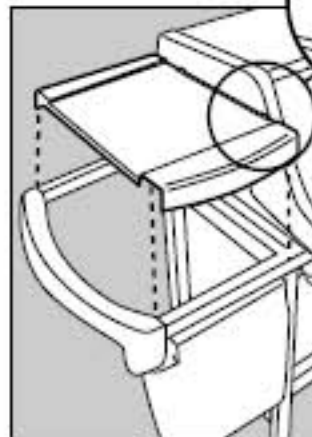

## SILVER B

**Right Trim Assembly - 1**  
Pieza de ajuste derecha - 1

1

a

- Push down
- Presione hacia abajo
- Appuyez vers l'inférieur
- Appuyez vers l'inférieur pour s'enclencher

c

2

!

- Arrow sticker to
- Adhesivo de la

6

7

a

b

a

b

12