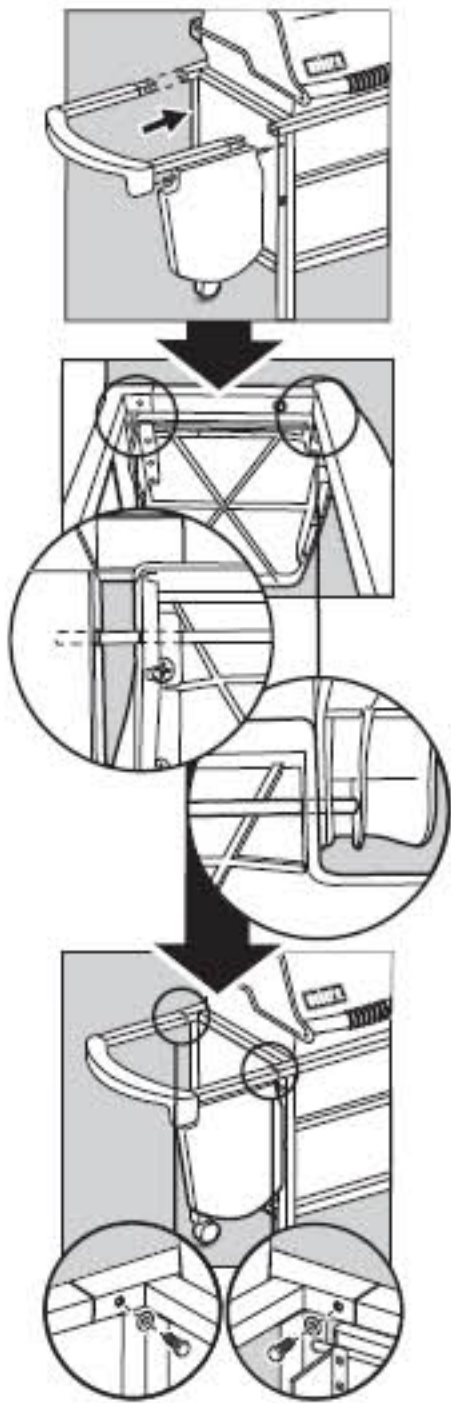

6

7

a

b

a

b

12

16

a

13

EXPLODE