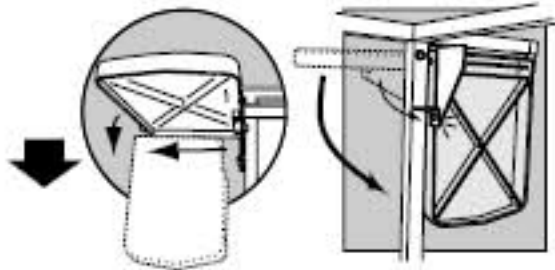

## SILVER B

**Right Trim Assembly - 1**  
Pieza de ajuste derecha - 1

1

a

- Push down
- Presione hacia abajo
- Appuyez vers l'inférieur
- Appuyez vers l'inférieur pour s'enclencher

c

2

!

- Arrow sticker to
- Adhesivo de la

6

7

a

b

a

b

12