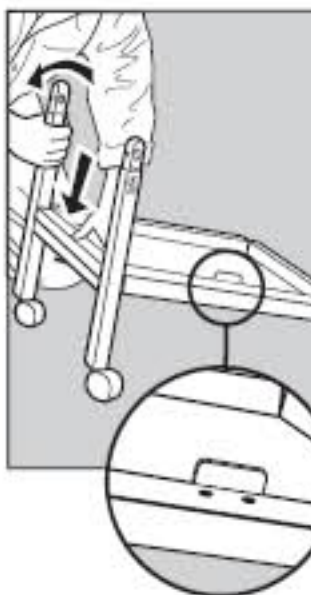

## SILVER B

**Right Trim Assembly - 1**  
Pieza de ajuste derecha - 1

1

a

- Push down
- Presione hacia abajo
- Appuyez vers l'inférieur
- Appuyez vers l'inférieur pour s'enclencher

c

2

!