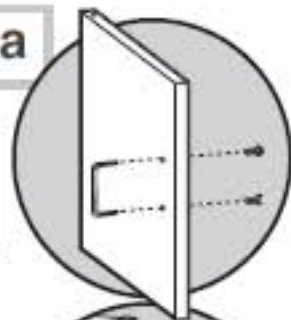

6

7

a

b

a

b

12

16

a

13

EXPLODE