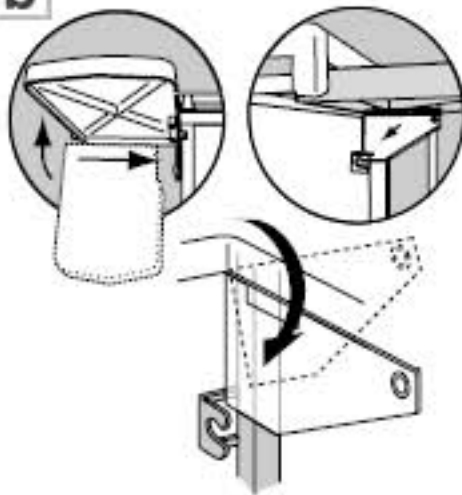

## SILVER B

**Right Trim Assembly - 1**  
Pieza de ajuste derecha - 1

1

a

- Push down
- Presione hacia abajo
- Appuyez vers l'inférieur
- Appuyez vers l'inférieur pour s'enclencher

c

2

!

- Arrow sticker to
- Adhesivo de la

6

7

a

b

a

b

12