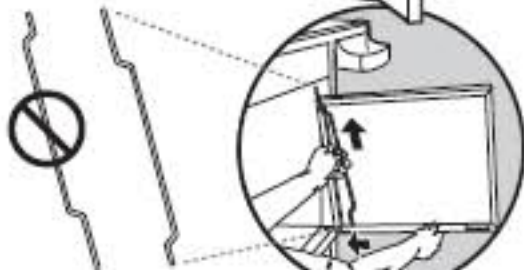

6

7

a

b

a

b

12

16

a

13

EXPLODE