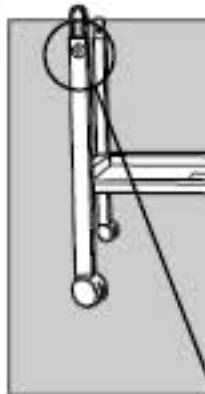

## SILVER B

**Right Trim Assembly - 1**  
Pieza de ajuste derecha - 1

1

a

- Push down
- Presione hacia abajo
- Appuyez vers l'inférieur
- Appuyez vers l'inférieur pour s'enclencher

c

2

!