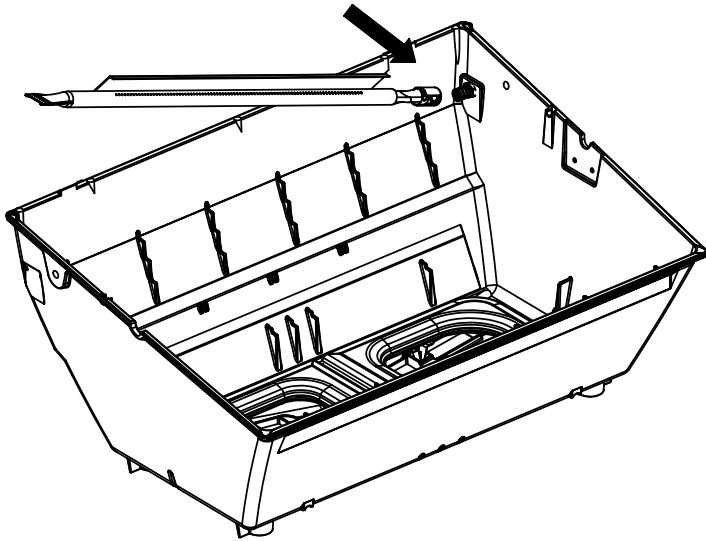

## PARTS LIST / LISTE DES PIECES

KEY #	ITEM #	DESCRIPTION	DESCRIPTION	8789-4	8789-7
1	10909-T50	CASTING BOTTOM	FOND DU FOYER	1	1
2	10473-T50	CASTING TOP	COUVERCLE	1	1
3	S14019	NAMEPLATE	PLAQUE D'IDENTIFICATION	1	1
4	10958-K70	TOP CASTING INSERT	PANNEAU DE COUVERCLE	1	1
5	10571-6	HEAT INDICATOR	INDICATEUR DE CHALEUR	1	1
6	10240-15	HINGE PIN	ATTACHE DE CHEVILLE	2	2
6A.	S21237	HINGE PIN SPACER	ESPACEUR DE CHEVILLE CHARNIÈRES	2	2
7	S21233	HITCH PIN CLIP	ATTACHE DE CHEVILLE	2	2
9	S12033S	GRID - PORCELAIN	GRILLE EN PORCELAINE	3	3
10	10222-T425	FLAV-R-WAVE	FLAV-R-WAVE	1	1
11	10225-T528	GRID - WARMING RACK	GRILLE DE RÉCHAUD	1	1
15	S10017	BURNER/VENTURI ASSY	ENSEMBLE DE BRÛLEUR	1	1
17	10342-246	ELECTRONIC IGNITOR	ALLUMAGE ÉLECTRONIQUE	1	1
18	S15500	ELECTRODE	ÉLECTRODE	2	2
21	10442-R86	CONTROL ASSY LP	SOUPAPE, (GAZ PROPANE)	1	•
	10442-R87	CONTROL ASSY NG	SOUPAPE, (GAZ NATUREL)	•	1
21A	S13467-091	HOSE-SIDE BURNER LP	TUYAU DU BRÛLEUR LATÉRAL PL	1	•
	S13467-132	HOSE-SIDE BURNER NG	TUYAU DU BRÛLEUR LATÉRAL GN	•	1
	Y-11230	COTTER PIN	ATTACHE DE CHEVILLE	1	1
21B.	10110-91	TUBE-REAR BURNER ASSY	TUBE DE BRÛLEUR ARRIÈRE	1	1
22	10114-20	HOSE & REGULATOR LP - QCC1	TUYAU ET REGULATEUR PL - QCC1	1	•
	10111-K47	HOSE NATURAL GAS	TUYAU POUR GAZ NATUREL	•	1
23	10472-K37	CONTROL KNOB	BOUTON DE CONTROLE	4	4
30A	10081-BK607	NAMEPLATE	PLAQUE D'IDENTIFICATION	1	1
31	10194-D79	CONTROL COVER	PANNEAU DE CONTROLE	1	1
33	10184-R80	RADIATION SHIELD	ÉCRAN DE CHALEUR	1	1
35	10184-K651	SUPPORT-CASTING - LEFT	SUPPORT DU FOYER - GAUCHE	1	1
36	10184-K661	SUPPORT-CASTING - RIGHT	SUPPORT DU FOYER - DROIT	1	1
37	10184-R581	SUPPORT-SIDE SHELF - LEFT	SUPPORT TABLETTE - GAUCHE	2	2
38	10184-R591	SUPPORT-SIDE SHELF - RIGHT	SUPPORT TABLETTE - DROIT	2	2
39	10958-R831	BRACE-REAR	SUPPORT ARRIÈRE	1	1
40	10958-E81	BASE	TABLETTE INFÉRIEURE	1	1
41	10958-K851	BRACE - FRONT	SUPPORT AVANT	1	1
42	10958-E79	DOOR	PORTE	2	2
43	10958-R781	SIDE PANEL - RIGHT	PANNEAU LATÉRALE - DROIT	1	1
43A	10958-R761	SIDE PANEL - LEFT	PANNEAU LATÉRALE - GAUCHE	1	1
44	10958-E901	REAR PANEL BLK	PANNEAU ARRIÈRE	1	1
45	10184-E801	BRACKET - DOOR CATCH	PARENTHÈSE - CROCHET DE PORTE	1	1
49	10184-R751	BRACKET - SHELF	PARENTHÈSE - PLANCHETTE	2	2
50	10711-R561	SHELF-SIDE-RIGHT	PLANCHETTE LATÉRALE - DROIT	1	1
51	10711-R563	SHELF-SIDEBURNER	PLANCHETTE - BRÛLEUR DE CÔTÉ	1	1
52	10184-E78	DOOR - TOP CAP - LEFT	PORTE - DESSUS - GAUCHE	1	1
53	10184-E76	DOOR - BOTTOM CAP - LEFT	PORTE - LE FOND - GAUCHE	1	1
54	10184-E79	DOOR - TOP CAP - RIGHT	PORTE - DESSUS - DROITE	1	1
55	10184-E77	DOOR - BOTTOM CAP - RIGHT	PORTE - LE FOND - DROITE	1	1
56	10892-7	WHEEL	ROUE	2	2
65	S13005	BURNER ROTISSERIE	BRÛLEUR DE TOURNEBROCHE	1	1
68	S21362	SPRING	RESSORT	1	1
70	Y-11990	HEX NUT	ÉCROU	1	1
71	10696-127	REARBURNER-ORIFICE LP	ORIFICE DU BRÛLEUR ARRIÈRE PL	1	•
	10696-185	REARBURNER-ORIFICE NG	ORIFICE DU BRÛLEUR ARRIÈRE GN	•	1
73	S21420	PUSH NUT	POUSSE ÉCROU	2	2