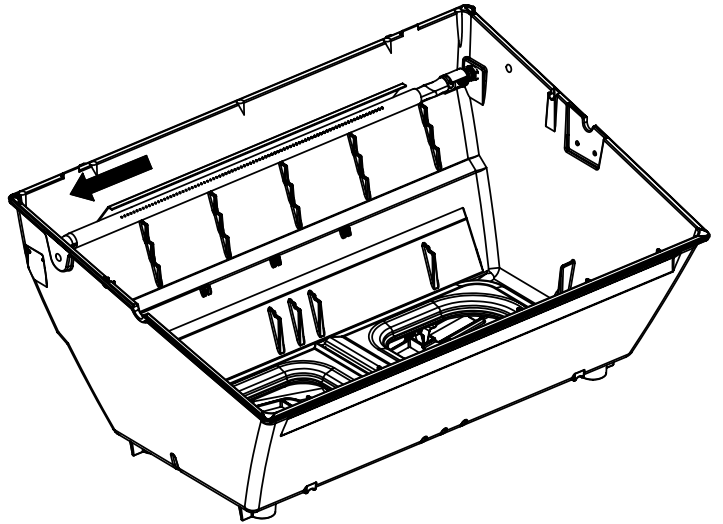

## PARTS LIST / LISTE DES PIECES

KEY #	ITEM #	DESCRIPTION	DESCRIPTION	8789-4	8789-7
1	10909-T50	CASTING BOTTOM	FOND DU FOYER	1	1
2	10473-T50	CASTING TOP	COUVERCLE	1	1
3	S14019	NAMEPLATE	PLAQUE D'IDENTIFICATION	1	1
4	10958-K70	TOP CASTING INSERT	PANNEAU DE COUVERCLE	1	1
5	10571-6	HEAT INDICATOR	INDICATEUR DE CHALEUR	1	1
6	10240-15	HINGE PIN	ATTACHE DE CHEVILLE	2	2
6A.	S21237	HINGE PIN SPACER	ESPACEUR DE CHEVILLE CHARNIÈRES	2	2
7	S21233	HITCH PIN CLIP	ATTACHE DE CHEVILLE	2	2
9	S12033S	GRID - PORCELAIN	GRILLE EN PORCELAINE	3	3
10	10222-T425	FLAV-R-WAVE	FLAV-R-WAVE	1	1
11	10225-T528	GRID - WARMING RACK	GRILLE DE RÉCHAUD	1	1
15	S10017	BURNER/VENTURI ASSY	ENSEMBLE DE BRÛLEUR	1	1
17	10342-246	ELECTRONIC IGNITOR	ALLUMAGE ÉLECTRONIQUE	1	1
18	S15500	ELECTRODE	ÉLECTRODE	2	2
21	10442-R86	CONTROL ASSY LP	SOUPAPE, (GAZ PROPANE)	1	•
	10442-R87	CONTROL ASSY NG	SOUPAPE, (GAZ NATUREL)	•	1
21A	S13467-091	HOSE-SIDE BURNER LP	TUYAU DU BRÛLEUR LATÉRAL PL	1	•
	S13467-132	HOSE-SIDE BURNER NG	TUYAU DU BRÛLEUR LATÉRAL GN	•	1
	Y-11230	COTTER PIN	ATTACHE DE CHEVILLE	1	1
21B.	10110-91	TUBE-REAR BURNER ASSY	TUBE DE BRÛLEUR ARRIÈRE	1	1
22	10114-20	HOSE & REGULATOR LP - QCC1	TUYAU ET REGULATEUR PL - QCC1	1	•
	10111-K47	HOSE NATURAL GAS	TUYAU POUR GAZ NATUREL	•	1
23	10472-K37	CONTROL KNOB	BOUTON DE CONTROLE	4	4
30A	10081-BK607	NAMEPLATE	PLAQUE D'IDENTIFICATION	1	1
31	10194-D79	CONTROL COVER	PANNEAU DE CONTROLE	1	1
33	10184-R80	RADIATION SHIELD	ÉCRAN DE CHALEUR	1	1
35	10184-K651	SUPPORT-CASTING - LEFT	SUPPORT DU FOYER - GAUCHE	1	1
36	10184-K661	SUPPORT-CASTING - RIGHT	SUPPORT DU FOYER - DROIT	1	1
37	10184-R581	SUPPORT-SIDE SHELF - LEFT	SUPPORT TABLETTE - GAUCHE	2	2
38	10184-R591	SUPPORT-SIDE SHELF - RIGHT	SUPPORT TABLETTE - DROIT	2	2
39	10958-R831	BRACE-REAR	SUPPORT ARRIÈRE	1	1
40	10958-E81	BASE	TABLETTE INFÉRIEURE	1	1
41	10958-K851	BRACE - FRONT	SUPPORT AVANT	1	1
42	10958-E79	DOOR	PORTE	2	2
43	10958-R781	SIDE PANEL - RIGHT	PANNEAU LATÉRALE - DROIT	1	1
43A	10958-R761	SIDE PANEL - LEFT	PANNEAU LATÉRALE - GAUCHE	1	1
44	10958-E901	REAR PANEL BLK	PANNEAU ARRIÈRE	1	1
45	10184-E801	BRACKET - DOOR CATCH	PARENTHÈSE - CROCHET DE PORTE	1	1
49	10184-R751	BRACKET - SHELF	PARENTHÈSE - PLANCHETTE	2	2
50	10711-R561	SHELF-SIDE-RIGHT	PLANCHETTE LATÉRALE - DROIT	1	1
51	10711-R563	SHELF-SIDEBURNER	PLANCHETTE - BRÛLEUR DE CÔTÉ	1	1
52	10184-E78	DOOR - TOP CAP - LEFT	PORTE - DESSUS - GAUCHE	1	1
53	10184-E76	DOOR - BOTTOM CAP - LEFT	PORTE - LE FOND - GAUCHE	1	1
54	10184-E79	DOOR - TOP CAP - RIGHT	PORTE - DESSUS - DROITE	1	1
55	10184-E77	DOOR - BOTTOM CAP - RIGHT	PORTE - LE FOND - DROITE	1	1
56	10892-7	WHEEL	ROUE	2	2
65	S13005	BURNER ROTISSERIE	BRÛLEUR DE TOURNEBROCHE	1	1
68	S21362	SPRING	RESSORT	1	1
70	Y-11990	HEX NUT	ÉCROU	1	1
71	10696-127	REARBURNER-ORIFICE LP	ORIFICE DU BRÛLEUR ARRIÈRE PL	1	•
	10696-185	REARBURNER-ORIFICE NG	ORIFICE DU BRÛLEUR ARRIÈRE GN	•	1
73	S21420	PUSH NUT	POUSSE ÉCROU	2	2