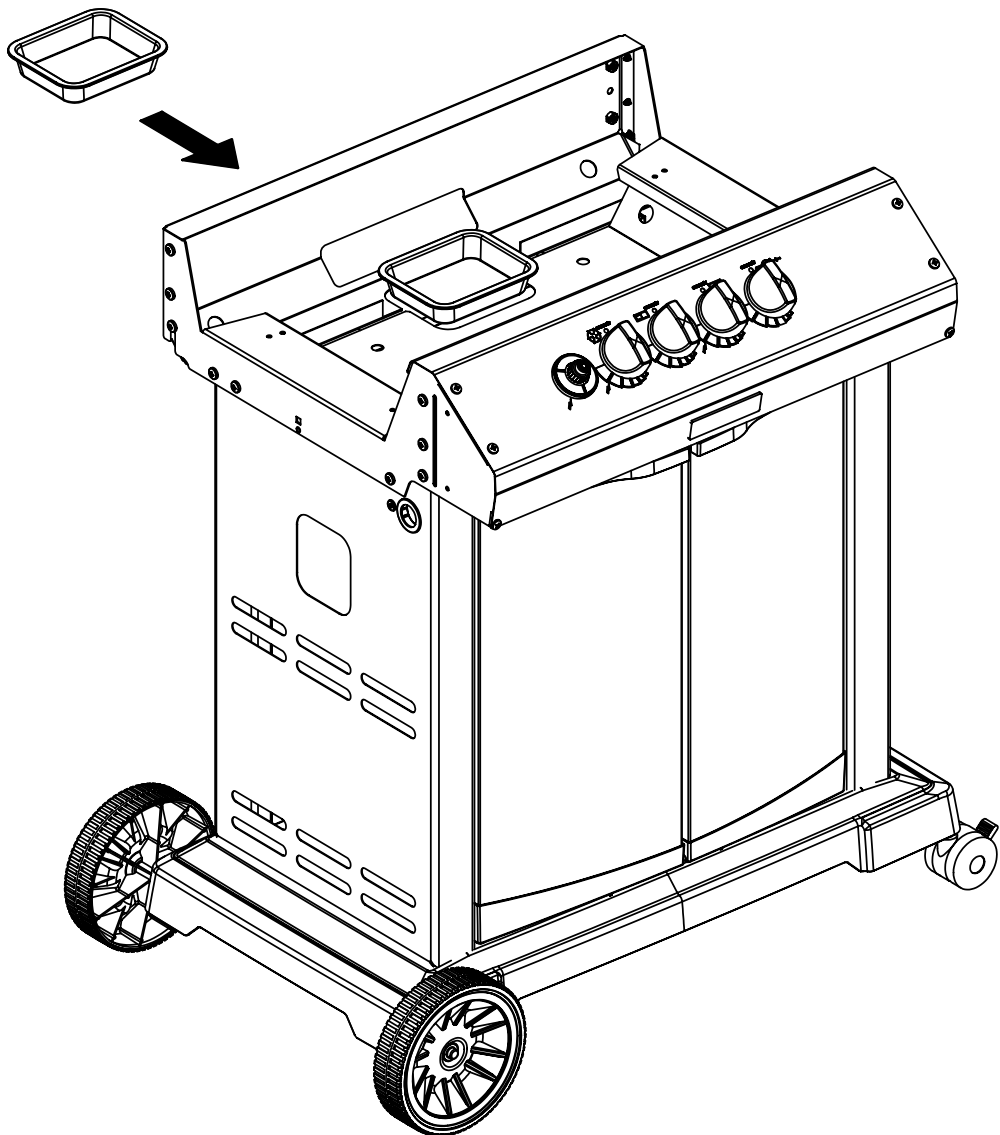

## PARTS LIST / LISTE DES PIECES

KEY #	ITEM #	DESCRIPTION	DESCRIPTION	8789-4	8789-7
1	10909-T50	CASTING BOTTOM	FOND DU FOYER	1	1
2	10473-T50	CASTING TOP	COUVERCLE	1	1
3	S14019	NAMEPLATE	PLAQUE D'IDENTIFICATION	1	1
4	10958-K70	TOP CASTING INSERT	PANNEAU DE COUVERCLE	1	1
5	10571-6	HEAT INDICATOR	INDICATEUR DE CHALEUR	1	1
6	10240-15	HINGE PIN	ATTACHE DE CHEVILLE	2	2
6A.	S21237	HINGE PIN SPACER	ESPACEUR DE CHEVILLE CHARNIÈRES	2	2
7	S21233	HITCH PIN CLIP	ATTACHE DE CHEVILLE	2	2
9	S12033S	GRID - PORCELAIN	GRILLE EN PORCELAINE	3	3
10	10222-T425	FLAV-R-WAVE	FLAV-R-WAVE	1	1
11	10225-T528	GRID - WARMING RACK	GRILLE DE RÉCHAUD	1	1
15	S10017	BURNER/VENTURI ASSY	ENSEMBLE DE BRÛLEUR	1	1
17	10342-246	ELECTRONIC IGNITOR	ALLUMAGE ÉLECTRONIQUE	1	1
18	S15500	ELECTRODE	ÉLECTRODE	2	2
21	10442-R86	CONTROL ASSY LP	SOUPAPE, (GAZ PROPANE)	1	•
	10442-R87	CONTROL ASSY NG	SOUPAPE, (GAZ NATUREL)	•	1
21A	S13467-091	HOSE-SIDE BURNER LP	TUYAU DU BRÛLEUR LATÉRAL PL	1	•
	S13467-132	HOSE-SIDE BURNER NG	TUYAU DU BRÛLEUR LATÉRAL GN	•	1
	Y-11230	COTTER PIN	ATTACHE DE CHEVILLE	1	1
21B.	10110-91	TUBE-REAR BURNER ASSY	TUBE DE BRÛLEUR ARRIÈRE	1	1
22	10114-20	HOSE & REGULATOR LP - QCC1	TUYAU ET REGULATEUR PL - QCC1	1	•
	10111-K47	HOSE NATURAL GAS	TUYAU POUR GAZ NATUREL	•	1
23	10472-K37	CONTROL KNOB	BOUTON DE CONTROLE	4	4
30A	10081-BK607	NAMEPLATE	PLAQUE D'IDENTIFICATION	1	1
31	10194-D79	CONTROL COVER	PANNEAU DE CONTROLE	1	1
33	10184-R80	RADIATION SHIELD	ÉCRAN DE CHALEUR	1	1
35	10184-K651	SUPPORT-CASTING - LEFT	SUPPORT DU FOYER - GAUCHE	1	1
36	10184-K661	SUPPORT-CASTING - RIGHT	SUPPORT DU FOYER - DROIT	1	1
37	10184-R581	SUPPORT-SIDE SHELF - LEFT	SUPPORT TABLETTE - GAUCHE	2	2
38	10184-R591	SUPPORT-SIDE SHELF - RIGHT	SUPPORT TABLETTE - DROIT	2	2
39	10958-R831	BRACE-REAR	SUPPORT ARRIÈRE	1	1
40	10958-E81	BASE	TABLETTE INFÉRIEURE	1	1
41	10958-K851	BRACE - FRONT	SUPPORT AVANT	1	1
42	10958-E79	DOOR	PORTE	2	2
43	10958-R781	SIDE PANEL - RIGHT	PANNEAU LATÉRALE - DROIT	1	1
43A	10958-R761	SIDE PANEL - LEFT	PANNEAU LATÉRALE - GAUCHE	1	1
44	10958-E901	REAR PANEL BLK	PANNEAU ARRIÈRE	1	1
45	10184-E801	BRACKET - DOOR CATCH	PARENTHÈSE - CROCHET DE PORTE	1	1
49	10184-R751	BRACKET - SHELF	PARENTHÈSE - PLANCHETTE	2	2
50	10711-R561	SHELF-SIDE-RIGHT	PLANCHETTE LATÉRALE - DROIT	1	1
51	10711-R563	SHELF-SIDEBURNER	PLANCHETTE - BRÛLEUR DE CÔTÉ	1	1
52	10184-E78	DOOR - TOP CAP - LEFT	PORTE - DESSUS - GAUCHE	1	1
53	10184-E76	DOOR - BOTTOM CAP - LEFT	PORTE - LE FOND - GAUCHE	1	1
54	10184-E79	DOOR - TOP CAP - RIGHT	PORTE - DESSUS - DROITE	1	1
55	10184-E77	DOOR - BOTTOM CAP - RIGHT	PORTE - LE FOND - DROITE	1	1
56	10892-7	WHEEL	ROUE	2	2
65	S13005	BURNER ROTISSERIE	BRÛLEUR DE TOURNEBROCHE	1	1
68	S21362	SPRING	RESSORT	1	1
70	Y-11990	HEX NUT	ÉCROU	1	1
71	10696-127	REARBURNER-ORIFICE LP	ORIFICE DU BRÛLEUR ARRIÈRE PL	1	•
	10696-185	REARBURNER-ORIFICE NG	ORIFICE DU BRÛLEUR ARRIÈRE GN	•	1
73	S21420	PUSH NUT	POUSSE ÉCROU	2	2