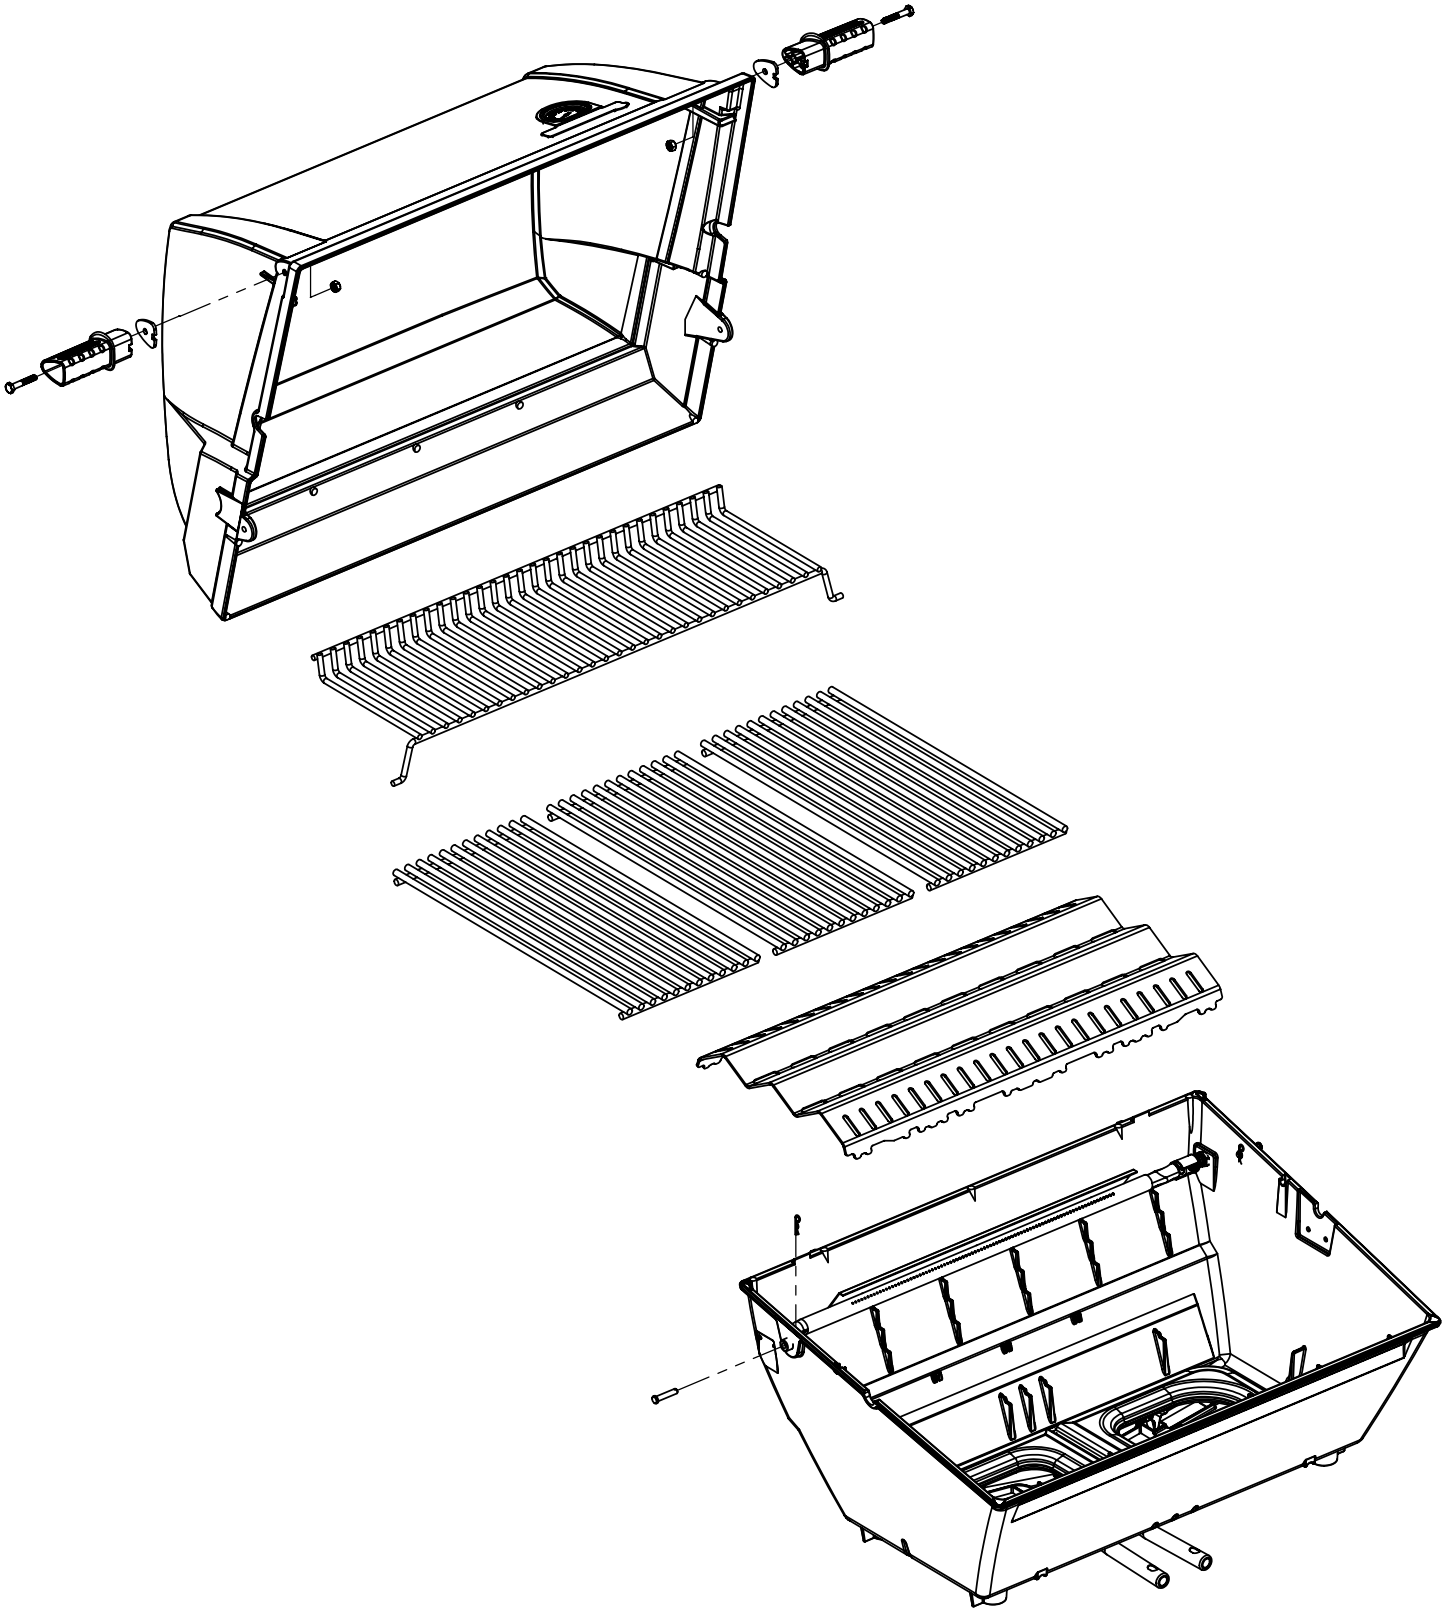

## PARTS LIST / LISTE DES PIECES

KEY #	ITEM #	DESCRIPTION	DESCRIPTION	8789-4	8789-7
1	10909-T50	CASTING BOTTOM	FOND DU FOYER	1	1
2	10473-T50	CASTING TOP	COUVERCLE	1	1
3	S14019	NAMEPLATE	PLAQUE D'IDENTIFICATION	1	1
4	10958-K70	TOP CASTING INSERT	PANNEAU DE COUVERCLE	1	1
5	10571-6	HEAT INDICATOR	INDICATEUR DE CHALEUR	1	1
6	10240-15	HINGE PIN	ATTACHE DE CHEVILLE	2	2
6A.	S21237	HINGE PIN SPACER	ESPACEUR DE CHEVILLE CHARNIÈRES	2	2
7	S21233	HITCH PIN CLIP	ATTACHE DE CHEVILLE	2	2
9	S12033S	GRID - PORCELAIN	GRILLE EN PORCELAINE	3	3
10	10222-T425	FLAV-R-WAVE	FLAV-R-WAVE	1	1
11	10225-T528	GRID - WARMING RACK	GRILLE DE RÉCHAUD	1	1
15	S10017	BURNER/VENTURI ASSY	ENSEMBLE DE BRÛLEUR	1	1
17	10342-246	ELECTRONIC IGNITOR	ALLUMAGE ÉLECTRONIQUE	1	1
18	S15500	ELECTRODE	ÉLECTRODE	2	2
21	10442-R86	CONTROL ASSY LP	SOUPAPE, (GAZ PROPANE)	1	•
	10442-R87	CONTROL ASSY NG	SOUPAPE, (GAZ NATUREL)	•	1
21A	S13467-091	HOSE-SIDE BURNER LP	TUYAU DU BRÛLEUR LATÉRAL PL	1	•
	S13467-132	HOSE-SIDE BURNER NG	TUYAU DU BRÛLEUR LATÉRAL GN	•	1
	Y-11230	COTTER PIN	ATTACHE DE CHEVILLE	1	1
21B.	10110-91	TUBE-REAR BURNER ASSY	TUBE DE BRÛLEUR ARRIÈRE	1	1
22	10114-20	HOSE & REGULATOR LP - QCC1	TUYAU ET REGULATEUR PL - QCC1	1	•
	10111-K47	HOSE NATURAL GAS	TUYAU POUR GAZ NATUREL	•	1
23	10472-K37	CONTROL KNOB	BOUTON DE CONTROLE	4	4
30A	10081-BK607	NAMEPLATE	PLAQUE D'IDENTIFICATION	1	1
31	10194-D79	CONTROL COVER	PANNEAU DE CONTROLE	1	1
33	10184-R80	RADIATION SHIELD	ÉCRAN DE CHALEUR	1	1
35	10184-K651	SUPPORT-CASTING - LEFT	SUPPORT DU FOYER - GAUCHE	1	1
36	10184-K661	SUPPORT-CASTING - RIGHT	SUPPORT DU FOYER - DROIT	1	1
37	10184-R581	SUPPORT-SIDE SHELF - LEFT	SUPPORT TABLETTE - GAUCHE	2	2
38	10184-R591	SUPPORT-SIDE SHELF - RIGHT	SUPPORT TABLETTE - DROIT	2	2
39	10958-R831	BRACE-REAR	SUPPORT ARRIÈRE	1	1
40	10958-E81	BASE	TABLETTE INFÉRIEURE	1	1
41	10958-K851	BRACE - FRONT	SUPPORT AVANT	1	1
42	10958-E79	DOOR	PORTE	2	2
43	10958-R781	SIDE PANEL - RIGHT	PANNEAU LATÉRALE - DROIT	1	1
43A	10958-R761	SIDE PANEL - LEFT	PANNEAU LATÉRALE - GAUCHE	1	1
44	10958-E901	REAR PANEL BLK	PANNEAU ARRIÈRE	1	1
45	10184-E801	BRACKET - DOOR CATCH	PARENTHÈSE - CROCHET DE PORTE	1	1
49	10184-R751	BRACKET - SHELF	PARENTHÈSE - PLANCHETTE	2	2
50	10711-R561	SHELF-SIDE-RIGHT	PLANCHETTE LATÉRALE - DROIT	1	1
51	10711-R563	SHELF-SIDEBURNER	PLANCHETTE - BRÛLEUR DE CÔTÉ	1	1
52	10184-E78	DOOR - TOP CAP - LEFT	PORTE - DESSUS - GAUCHE	1	1
53	10184-E76	DOOR - BOTTOM CAP - LEFT	PORTE - LE FOND - GAUCHE	1	1
54	10184-E79	DOOR - TOP CAP - RIGHT	PORTE - DESSUS - DROITE	1	1
55	10184-E77	DOOR - BOTTOM CAP - RIGHT	PORTE - LE FOND - DROITE	1	1
56	10892-7	WHEEL	ROUE	2	2
65	S13005	BURNER ROTISSERIE	BRÛLEUR DE TOURNEBROCHE	1	1
68	S21362	SPRING	RESSORT	1	1
70	Y-11990	HEX NUT	ÉCROU	1	1
71	10696-127	REARBURNER-ORIFICE LP	ORIFICE DU BRÛLEUR ARRIÈRE PL	1	•
	10696-185	REARBURNER-ORIFICE NG	ORIFICE DU BRÛLEUR ARRIÈRE GN	•	1
73	S21420	PUSH NUT	POUSSE ÉCROU	2	2