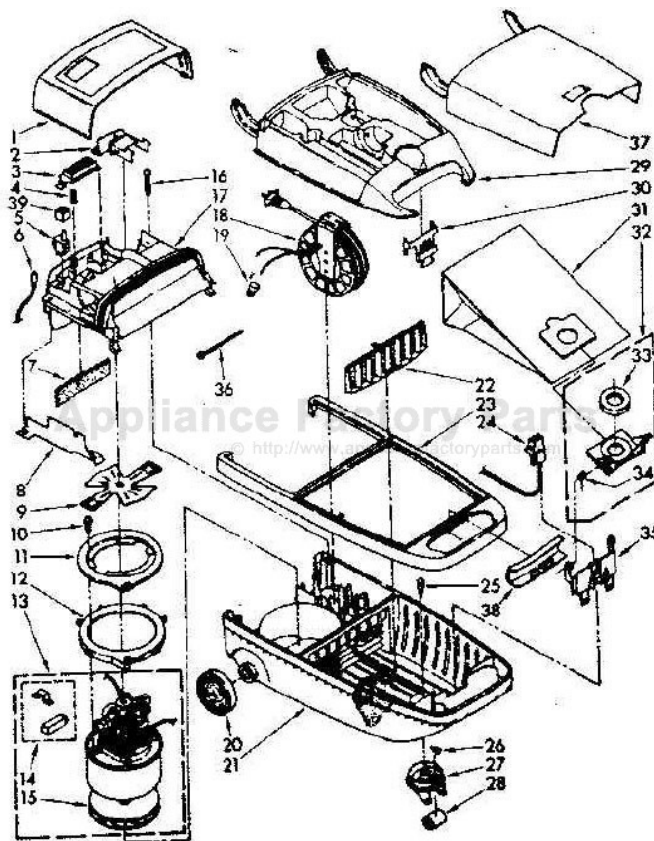

# Kenmore 116.2439081 Owner's Manual

[Shop genuine replacement parts for Kenmore  
116.2439081](#)

[Find Your Kenmore Vacuum Cleaner Parts - Select From 745 Models](#)

----- Manual continues below -----

1	KE-706865	COVER, CANOPY
2	KE-706592	FRAME, CORD LOCK
3	KE-706407	BUTTON, SWITCH
4	KE-748060	SPRING, SWITCH
5	KE-706513	SWITCH, ON-OFF
7	KE-706389	FILTER, REAR EXHAUST
8	KE-706827	AEGIS, MOTOR
9	KE-703515	SHIELD, MOTOR
10	KE-681546	SCREW
11	KE-706011	PLATE, MOTOR MOUNT
12	KE-706821	MOUNT, MOTOR
13	KE-700591	MOTOR
14	KE-588867	BRUSH, MOTOR
15	KE-588708	FAN
16	KE-681550	SCREW
17	KE-706026	CANOPY
18	KE-700889	CORD REEL
19	KE-596564	CONNECTOR, WIRE
20	KE-706007	WHEEL, REAR
21	KE-706002	BASE
22	KE-706061	FILTER, SAFETY
23	KE-706008	BUMPER
24	KE-706398	RECEPTACLE
25	KE-706884	PIN, CASTER RETAINER
26	KE-706006	BEARING, CASTER
27	KE-706005	FRAME, CASTER
28	KE-706004	WHEEL, CASTER
29	KE-706018	HEAD
30	KE-706019	RELEASE, LID
31	<b>KER-14551</b>	BAG, DUST SEARS NO. 20-5055
32	KE-676246	MOUNT, BAG
33	KE-706017	GASKET, PORT
34	KE-706024	SPRING, BAG MOUNT
35	KE-706415	INSERT, STRIKE
36	KE-596702	TIE, CABLE
37	KE-706021	LID, TOOL COVER
38	KE-706026	GRIP, HANDLE
39	KE-706943	FOAM, SWITCH BUTTON

1	KE-743280	HOSE
2	KE-743284	SWIVEL ASSEMBLY
3	KE-743282	LINK, PLUG
4	KE-743295	FRAME, PLUG
5	KE-743276	HOUSING, SWIVEL
6	KE-743337	PIN, CONTACT
7	KE-743340	HANDLE ASSEMBLY
8	KE-742786	ADAPTER, TUBE
9	KE-743374	CONTROL, SUCTION
10	KE-743286	CORD & PLUG ASSEMBLY
11	KE-743352	COVER, CORD
12	KE-742859	LOCK, CORD COVER
13	KE-725419	SPRING, WAND LOCK
14	KE-743079	HOSE ASSEMBLY
15	KE-742806	BRUSH, FLOOR
16	KE-742801	TOOL, CREVICE
17	KE-742811	BRUSH, FABRIC
18	KE-742798	BRUSH, DUSTING