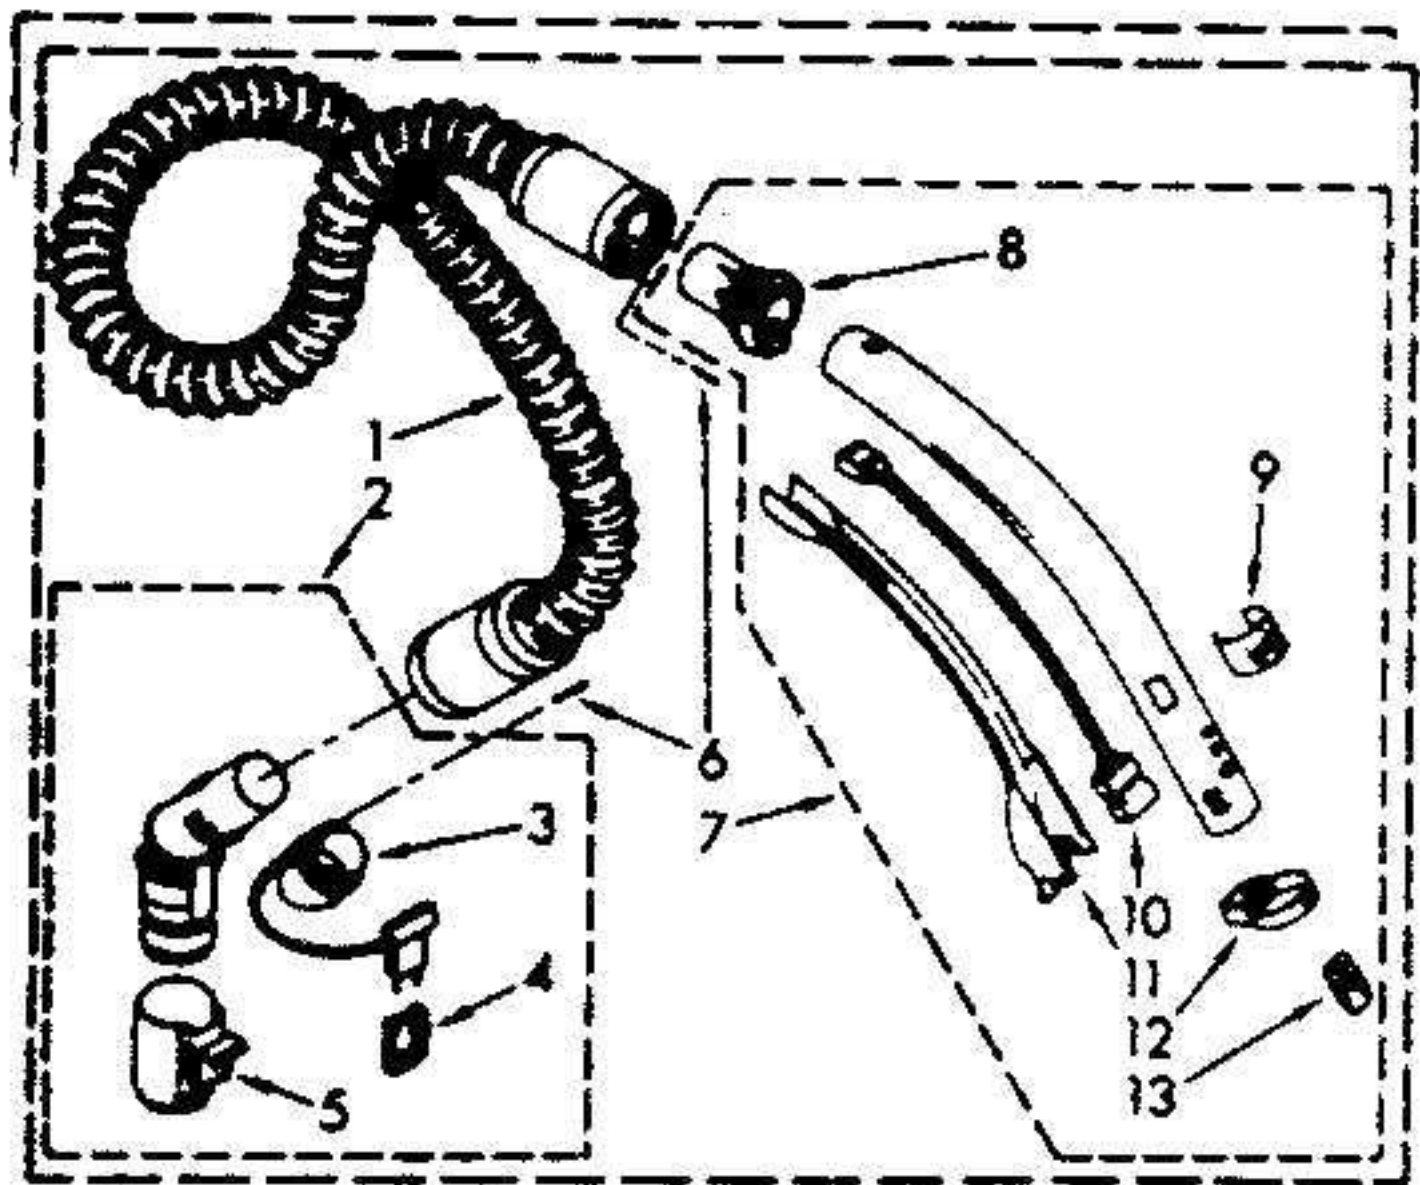

# Kenmore 116.2439081 Owner's Manual

[Shop genuine replacement parts for Kenmore  
116.2439081](#)

[Find Your Kenmore Vacuum Cleaner Parts - Select From 745 Models](#)

----- Manual continues below -----

1	KE-706865	COVER, CANOPY
2	KE-706592	FRAME, CORD LOCK
3	KE-706407	BUTTON, SWITCH
4	KE-748060	SPRING, SWITCH
5	KE-706513	SWITCH, ON-OFF
7	KE-706389	FILTER, REAR EXHAUST
8	KE-706827	AEGIS, MOTOR
9	KE-703515	SHIELD, MOTOR
10	KE-681546	SCREW
11	KE-706011	PLATE, MOTOR MOUNT
12	KE-706821	MOUNT, MOTOR
13	KE-700591	MOTOR
14	KE-588867	BRUSH, MOTOR
15	KE-588708	FAN
16	KE-681550	SCREW
17	KE-706026	CANOPY
18	KE-700889	CORD REEL
19	KE-596564	CONNECTOR, WIRE
20	KE-706007	WHEEL, REAR
21	KE-706002	BASE
22	KE-706061	FILTER, SAFETY
23	KE-706008	BUMPER
24	KE-706398	RECEPTACLE
25	KE-706884	PIN, CASTER RETAINER
26	KE-706006	BEARING, CASTER
27	KE-706005	FRAME, CASTER
28	KE-706004	WHEEL, CASTER
29	KE-706018	HEAD
30	KE-706019	RELEASE, LID
31	<b>KER-14551</b>	BAG, DUST SEARS NO. 20-5055
32	KE-676246	MOUNT, BAG
33	KE-706017	GASKET, PORT
34	KE-706024	SPRING, BAG MOUNT
35	KE-706415	INSERT, STRIKE
36	KE-596702	TIE, CABLE
37	KE-706021	LID, TOOL COVER
38	KE-706026	GRIP, HANDLE
39	KE-706943	FOAM, SWITCH BUTTON

1	KE-743280	HOSE
2	KE-743284	SWIVEL ASSEMBLY
3	KE-743282	LINK, PLUG
4	KE-743295	FRAME, PLUG
5	KE-743276	HOUSING, SWIVEL
6	KE-743337	PIN, CONTACT
7	KE-743340	HANDLE ASSEMBLY
8	KE-742786	ADAPTER, TUBE
9	KE-743374	CONTROL, SUCTION
10	KE-743286	CORD & PLUG ASSEMBLY
11	KE-743352	COVER, CORD
12	KE-742859	LOCK, CORD COVER
13	KE-725419	SPRING, WAND LOCK
14	KE-743079	HOSE ASSEMBLY
15	KE-742806	BRUSH, FLOOR
16	KE-742801	TOOL, CREVICE
17	KE-742811	BRUSH, FABRIC
18	KE-742798	BRUSH, DUSTING