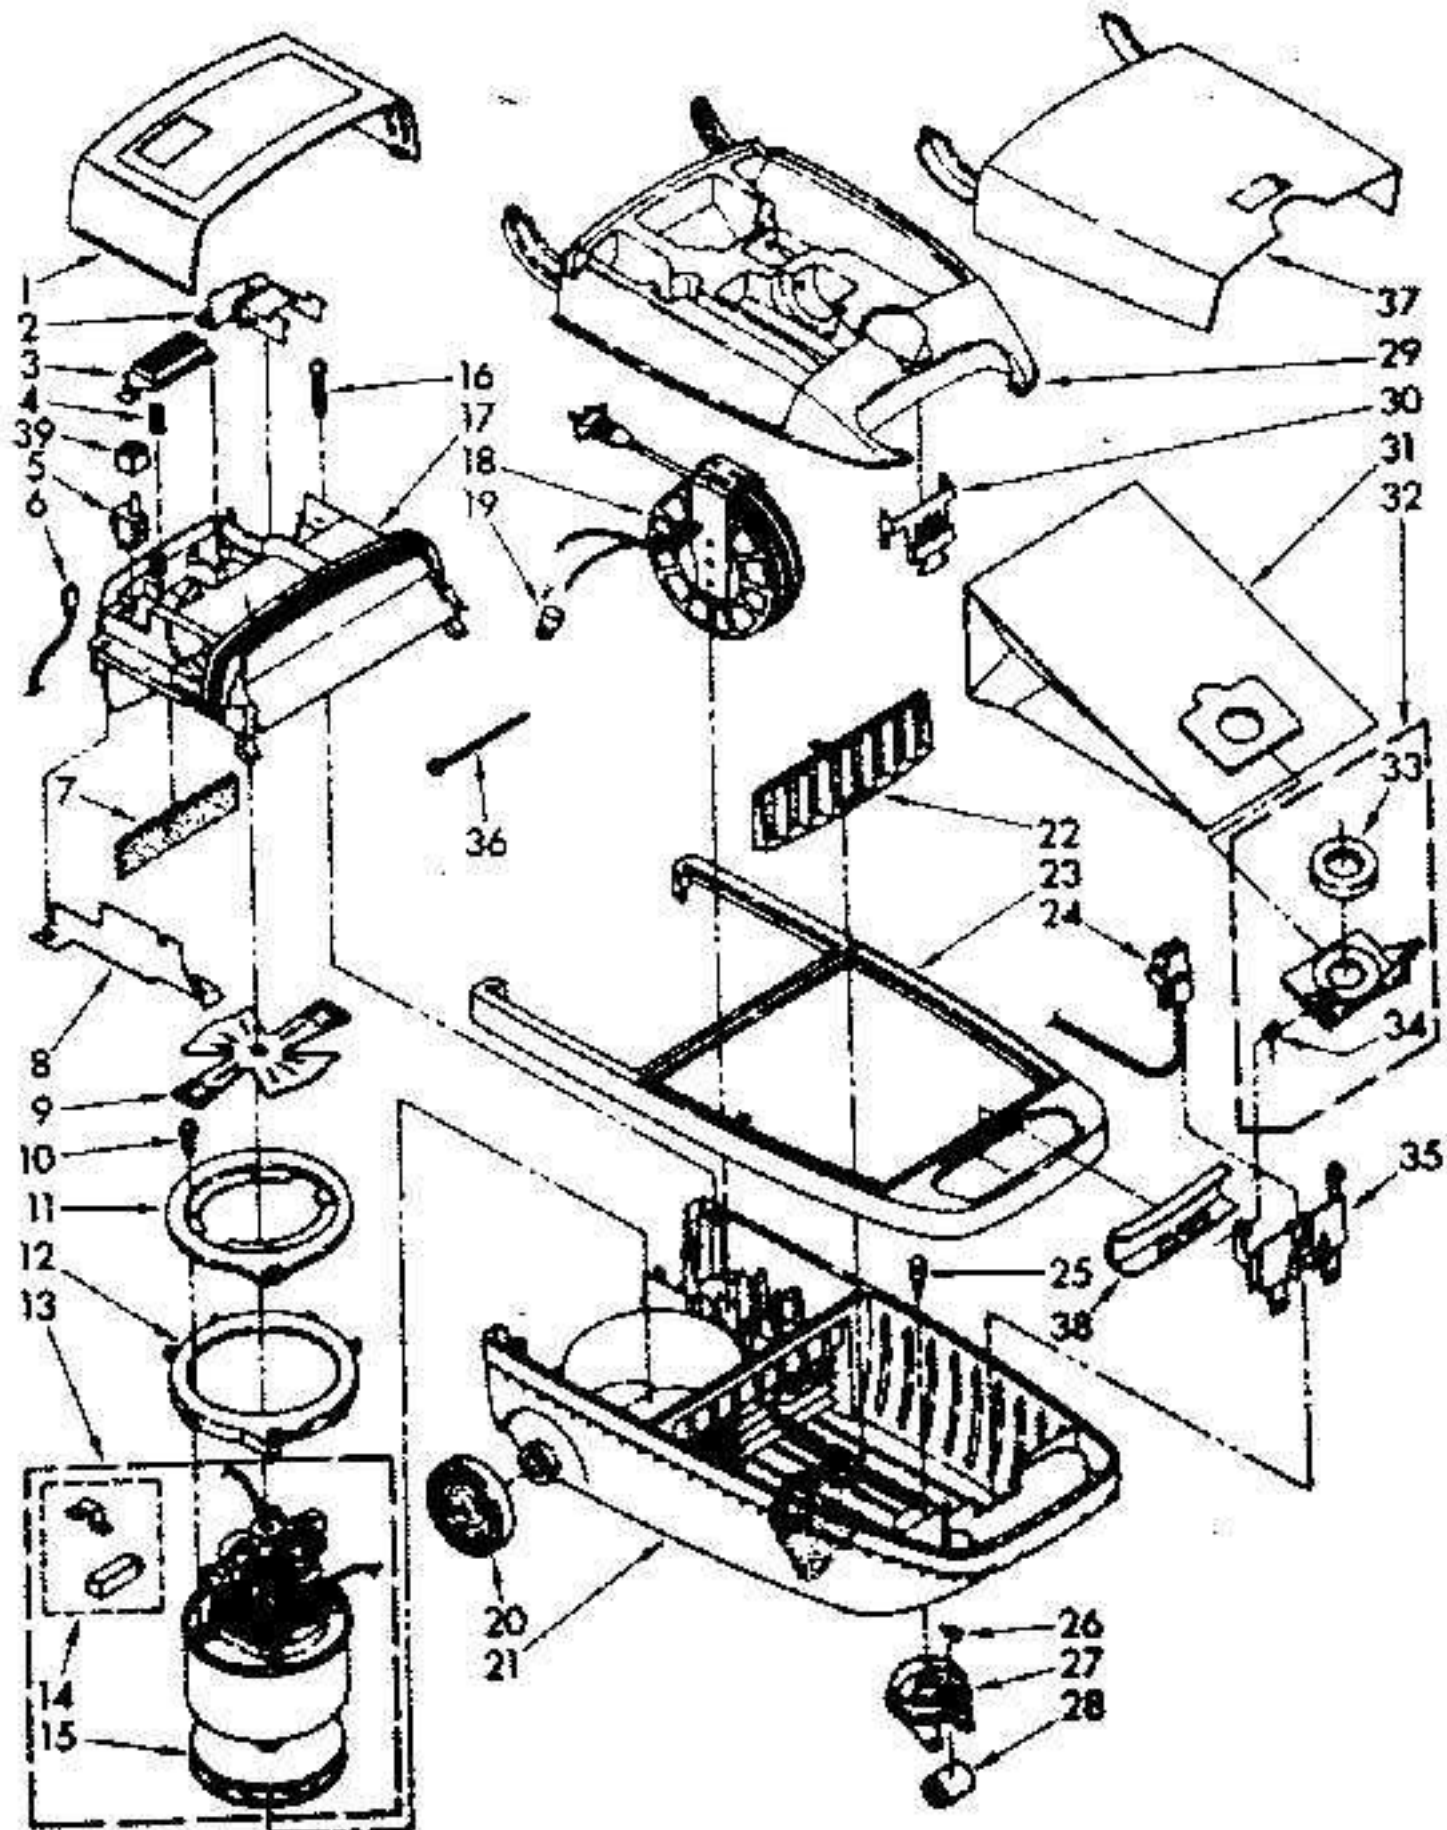

# Kenmore 116.2439081 Owner's Manual

[Shop genuine replacement parts for Kenmore  
116.2439081](#)

[Find Your Kenmore Vacuum Cleaner Parts - Select From 745 Models](#)

----- Manual continues below -----

1	KE-706865	COVER, CANOPY
2	KE-706592	FRAME, CORD LOCK
3	KE-706407	BUTTON, SWITCH
4	KE-748060	SPRING, SWITCH
5	KE-706513	SWITCH, ON-OFF
7	KE-706389	FILTER, REAR EXHAUST
8	KE-706827	AEGIS, MOTOR
9	KE-703515	SHIELD, MOTOR
10	KE-681546	SCREW
11	KE-706011	PLATE, MOTOR MOUNT
12	KE-706821	MOUNT, MOTOR
13	KE-700591	MOTOR
14	KE-588867	BRUSH, MOTOR
15	KE-588708	FAN
16	KE-681550	SCREW
17	KE-706026	CANOPY
18	KE-700889	CORD REEL
19	KE-596564	CONNECTOR, WIRE
20	KE-706007	WHEEL, REAR
21	KE-706002	BASE
22	KE-706061	FILTER, SAFETY
23	KE-706008	BUMPER
24	KE-706398	RECEPTACLE
25	KE-706884	PIN, CASTER RETAINER
26	KE-706006	BEARING, CASTER
27	KE-706005	FRAME, CASTER
28	KE-706004	WHEEL, CASTER
29	KE-706018	HEAD
30	KE-706019	RELEASE, LID
31	<b>KER-14551</b>	BAG, DUST SEARS NO. 20-5055
32	KE-676246	MOUNT, BAG
33	KE-706017	GASKET, PORT
34	KE-706024	SPRING, BAG MOUNT
35	KE-706415	INSERT, STRIKE
36	KE-596702	TIE, CABLE
37	KE-706021	LID, TOOL COVER
38	KE-706026	GRIP, HANDLE
39	KE-706943	FOAM, SWITCH BUTTON

1	KE-743280	HOSE
2	KE-743284	SWIVEL ASSEMBLY
3	KE-743282	LINK, PLUG
4	KE-743295	FRAME, PLUG
5	KE-743276	HOUSING, SWIVEL
6	KE-743337	PIN, CONTACT
7	KE-743340	HANDLE ASSEMBLY
8	KE-742786	ADAPTER, TUBE
9	KE-743374	CONTROL, SUCTION
10	KE-743286	CORD & PLUG ASSEMBLY
11	KE-743352	COVER, CORD
12	KE-742859	LOCK, CORD COVER
13	KE-725419	SPRING, WAND LOCK
14	KE-743079	HOSE ASSEMBLY
15	KE-742806	BRUSH, FLOOR
16	KE-742801	TOOL, CREVICE
17	KE-742811	BRUSH, FABRIC
18	KE-742798	BRUSH, DUSTING