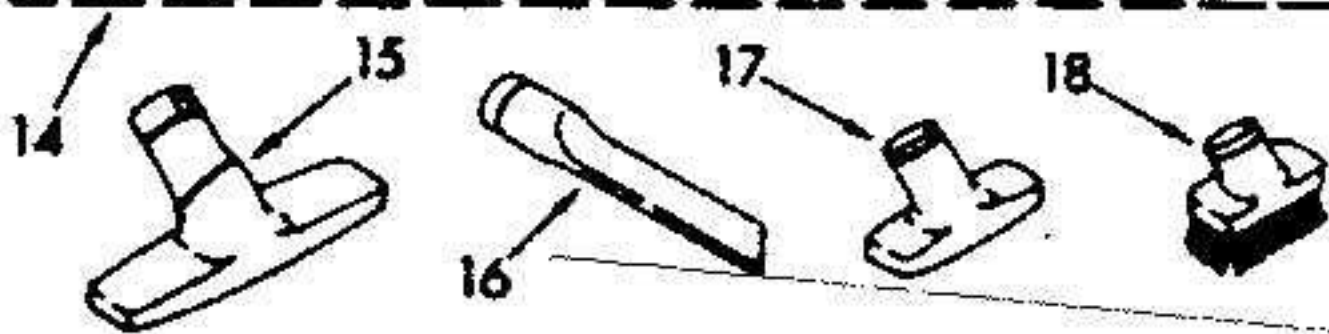

# Kenmore 116.2439081 Owner's Manual

[Shop genuine replacement parts for Kenmore  
116.2439081](#)

[Find Your Kenmore Vacuum Cleaner Parts - Select From 745 Models](#)

----- Manual continues below -----

1	KE-706865	COVER, CANOPY
2	KE-706592	FRAME, CORD LOCK
3	KE-706407	BUTTON, SWITCH
4	KE-748060	SPRING, SWITCH
5	KE-706513	SWITCH, ON-OFF
7	KE-706389	FILTER, REAR EXHAUST
8	KE-706827	AEGIS, MOTOR
9	KE-703515	SHIELD, MOTOR
10	KE-681546	SCREW
11	KE-706011	PLATE, MOTOR MOUNT
12	KE-706821	MOUNT, MOTOR
13	KE-700591	MOTOR
14	KE-588867	BRUSH, MOTOR
15	KE-588708	FAN
16	KE-681550	SCREW
17	KE-706026	CANOPY
18	KE-700889	CORD REEL
19	KE-596564	CONNECTOR, WIRE
20	KE-706007	WHEEL, REAR
21	KE-706002	BASE
22	KE-706061	FILTER, SAFETY
23	KE-706008	BUMPER
24	KE-706398	RECEPTACLE
25	KE-706884	PIN, CASTER RETAINER
26	KE-706006	BEARING, CASTER
27	KE-706005	FRAME, CASTER
28	KE-706004	WHEEL, CASTER
29	KE-706018	HEAD
30	KE-706019	RELEASE, LID
31	<b>KER-14551</b>	BAG, DUST SEARS NO. 20-5055
32	KE-676246	MOUNT, BAG
33	KE-706017	GASKET, PORT
34	KE-706024	SPRING, BAG MOUNT
35	KE-706415	INSERT, STRIKE
36	KE-596702	TIE, CABLE
37	KE-706021	LID, TOOL COVER
38	KE-706026	GRIP, HANDLE
39	KE-706943	FOAM, SWITCH BUTTON