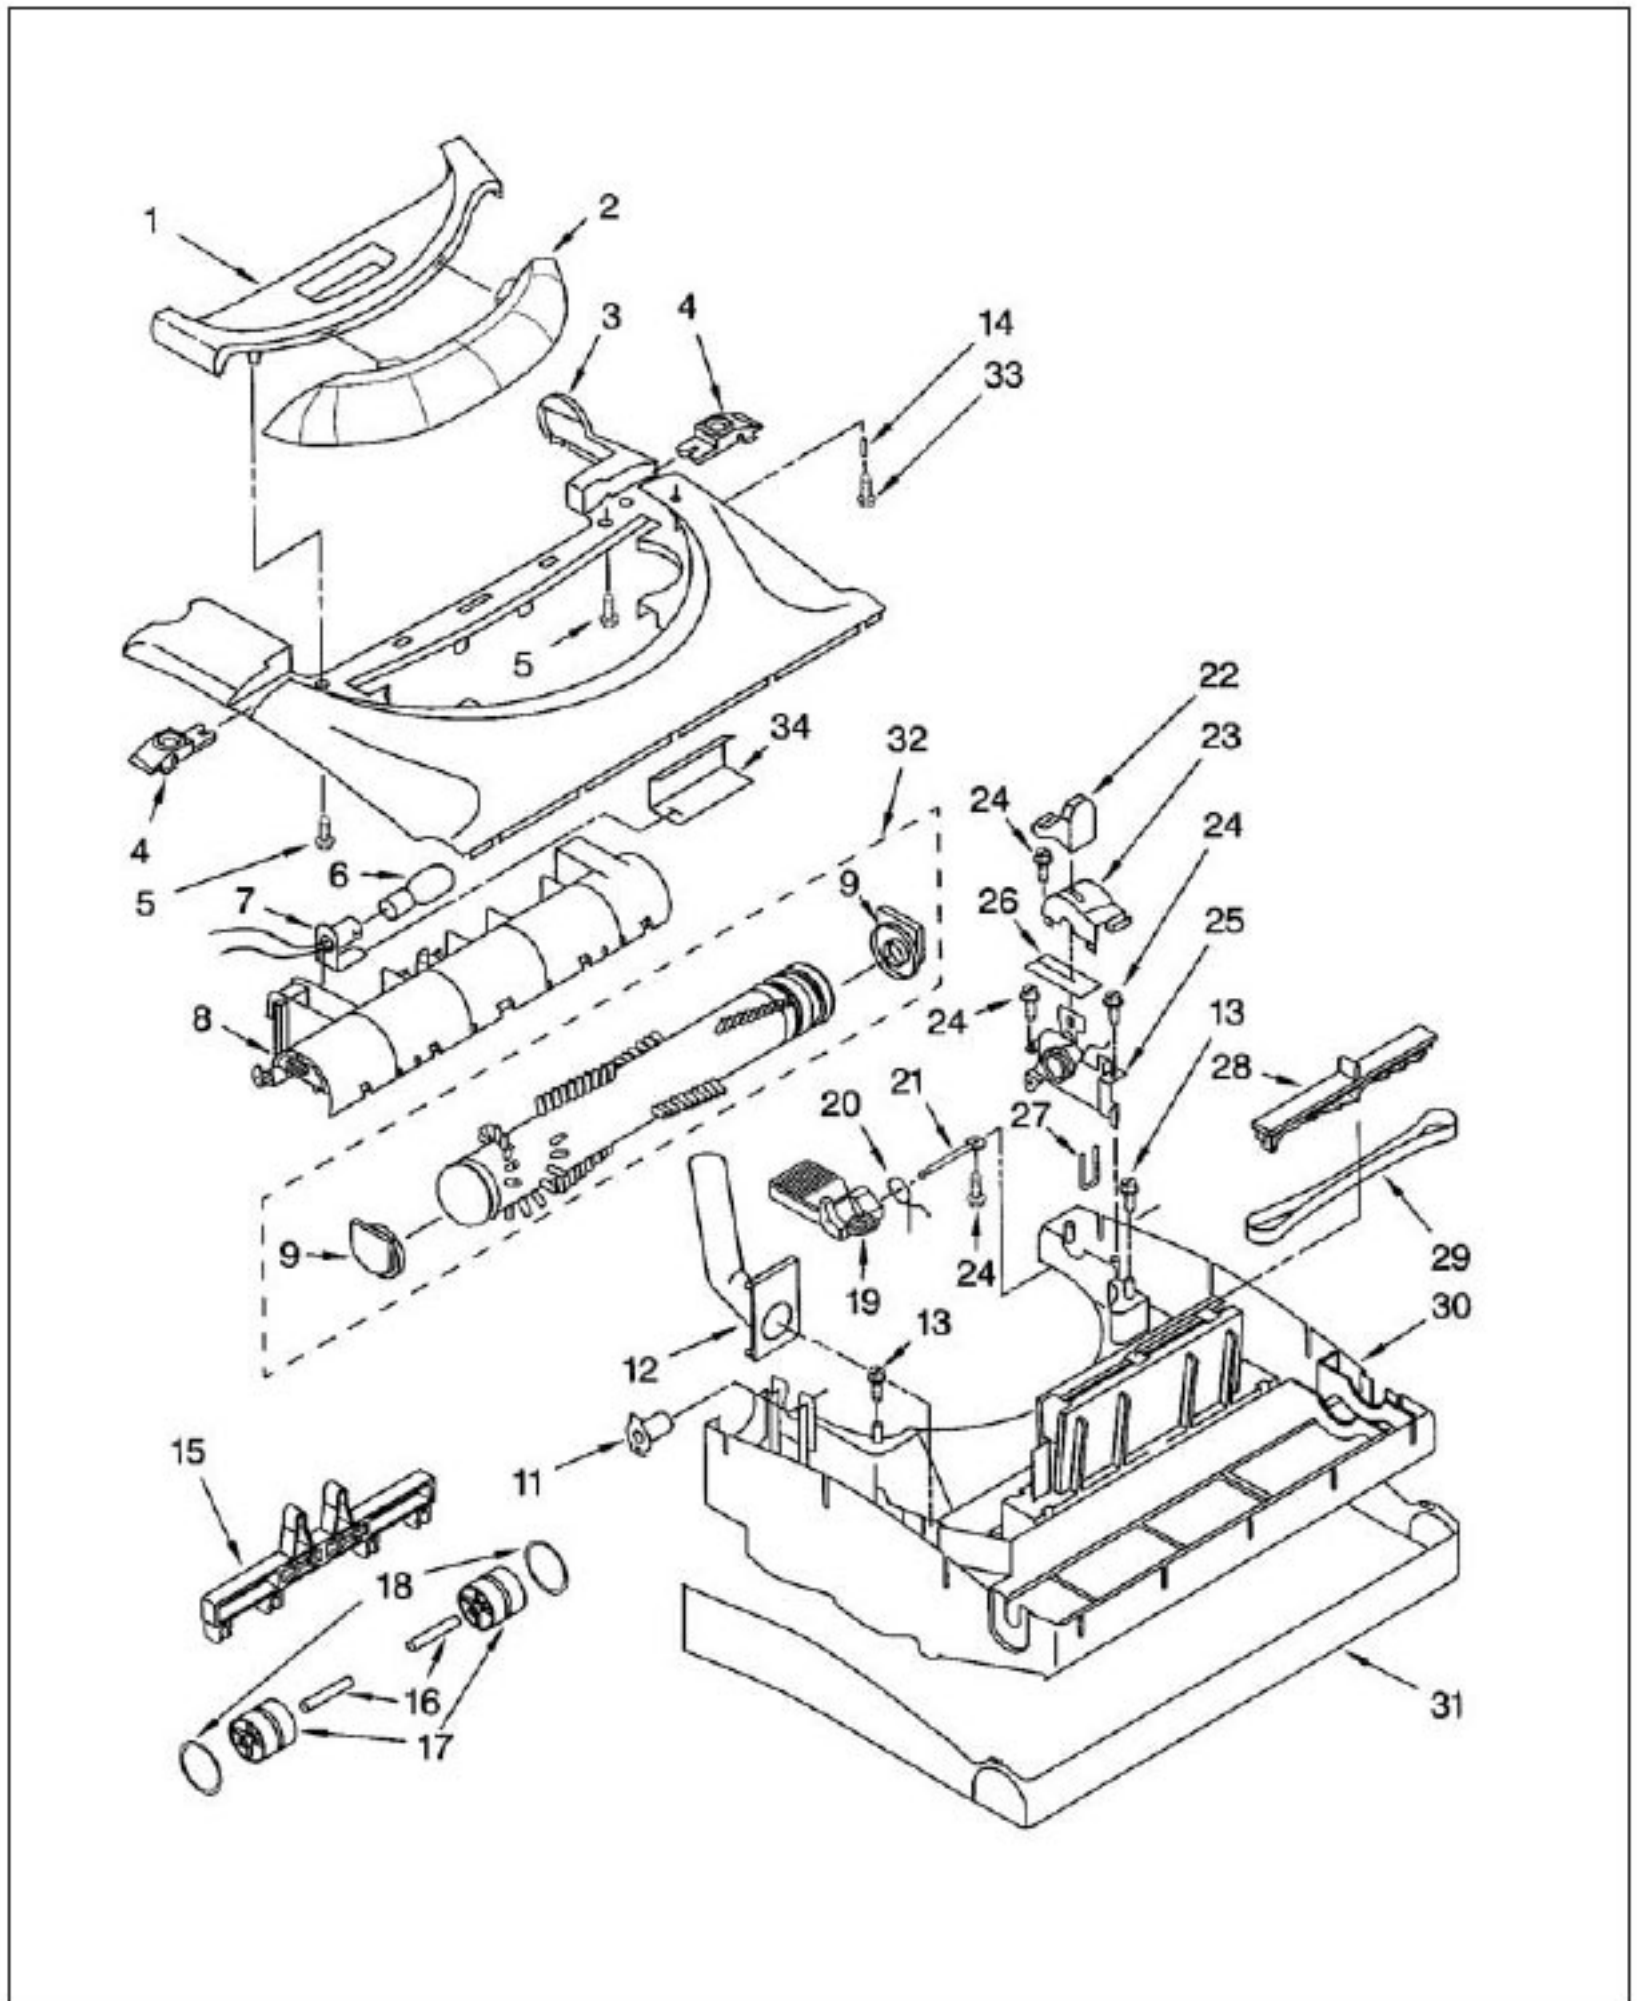

KENMORE Original & Replacement

UPRIGHT VACUUM Model 116.33612300

Original & Replacement **KENMORE**
UPRIGHT VACUUM Model 116.33612300

KEY	PART NO.	DESCRIPTION
1	KE-8191879	Cover, light
2	KE-4370410	Window
3	KE-8192557	Housing, nozzle
4	NLA	Latch, nozzle left side
4A	NLA	Latch, nozzle right side
5	KE-4368563	Screw, motor, case mounting
6	FA-3515	Bulb, light sears no. 20-5240
7	KE-4369526	Socket, bult
8	KE-8174976	Cover, agitator, brush
9	KE-8192018	Bearing holder
11	KE-4369527	Shaft, wheel
12	KE-4370263	Bearing, nozzle
13	KE-4369606	Screw, retaining
14	KE-4370425	Wheel
15	KE-4369543	Cam, height adjustment
16	KE-4369499	Shaft, roller (2)
17	KE-4370182	Wheel, cam (2)
18	KE-4370183	Cushion, cam rubber
19	KE-4370394	Pedal
20	KE-4370258	Spring, pedal
21	KE-4370259	Shaft, pedal
22	KE-4370260	Cover, foot pedal
23	NLA	Cover, belt
24	KE-4368563	Screw, motor, case mounting
25	KE-8195180	Shifter, belt
26	KE-4370544	Nozzle, packing
27	KE-4369535	Guard, belt
28	KE-4369542	Sliding knob height adjustment
29	PR-1015	Belt, sears no. 20-5275
30	KE-8174966	Lower plate assembly
31	KE-8174967	Guard, furniture
32	KE-8192015	Agitator assembly
33	KE-8191810	Screw, 8-24 x 1 (2)
34	KE-4370433	Reflector , nozzle

NLA = No Longer Available