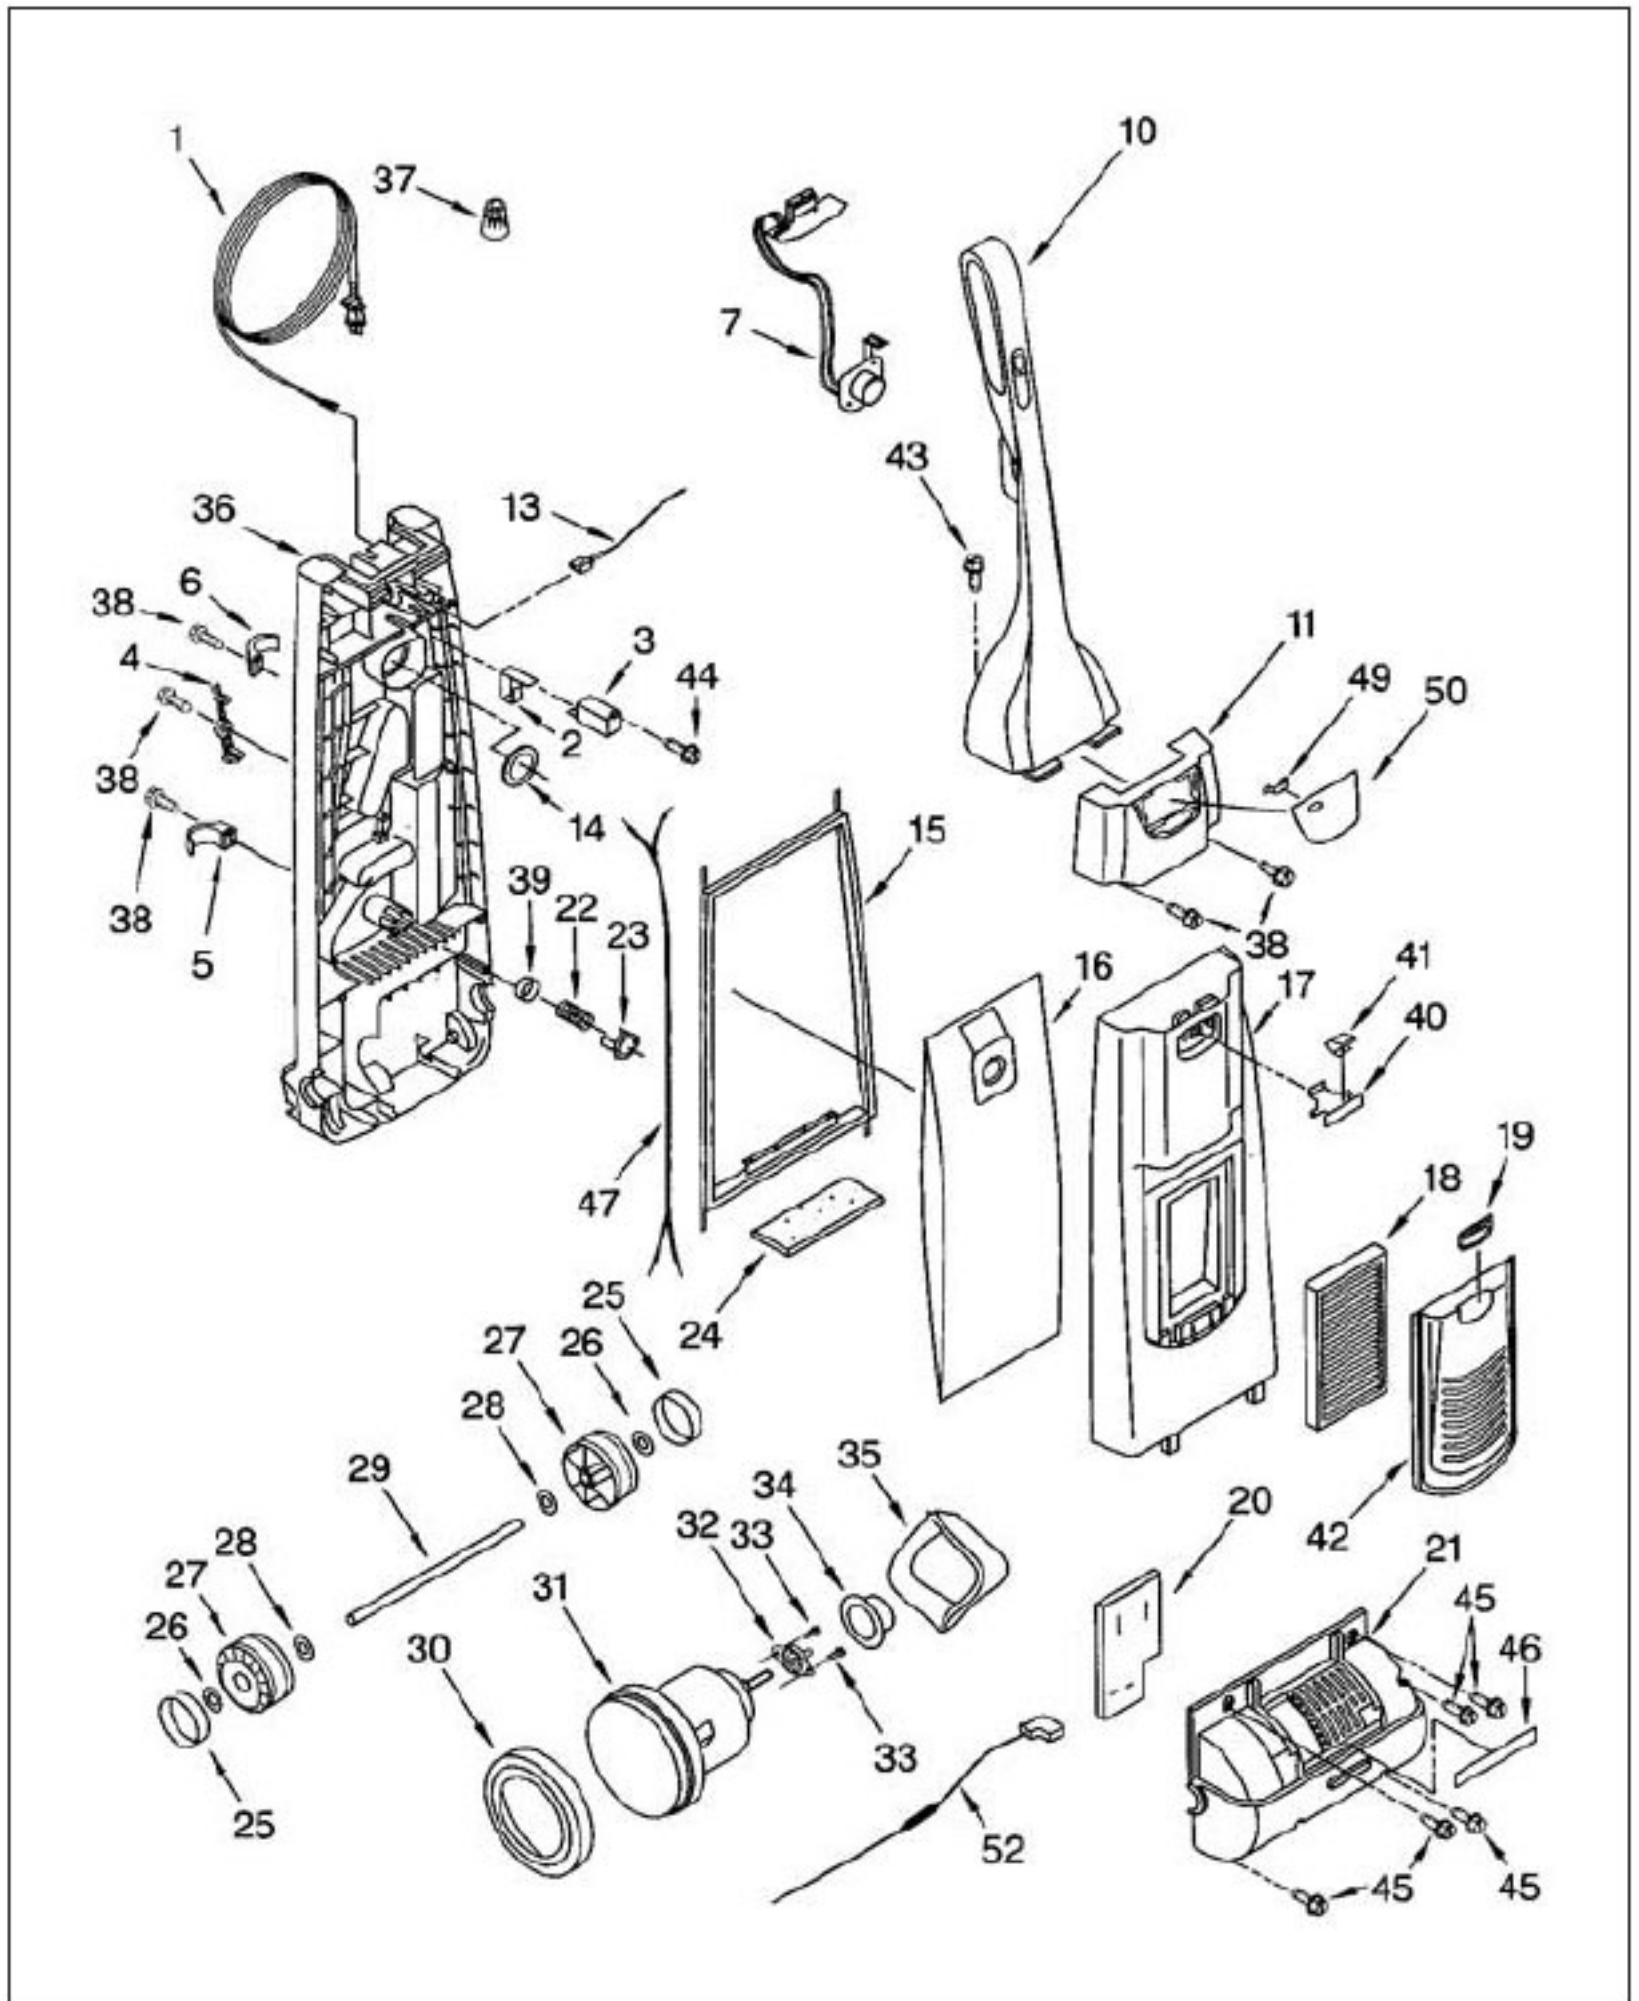

----- Manual continues below part list -----

Available Replacement Parts for Kenmore 116.33612300

5240	LIGHT BULB
8192015	AGITATOR VA
KER-1820	SAFETY FILTER
PR-1015	BELT, FLAT, UPRIGHTS, 1 PACK
KER-1800	FILTER VA

KENMORE Original & Replacement

UPRIGHT VACUUM Model 116.33612300

Original & Replacement **KENMORE**
 UPRIGHT VACUUM Model 116.33612300

KEY	PART NO.	DESCRIPTION
1	KE-8192561	Cord, power
2	KE-4370396	Lever, on-off switch
3	KE-4368653	On-off switch, above, floor
4	KE-4370400	Holder
5	KE-4370399	Holder, hose
6	KE-4370392	Holder, wand
7	KE-8191534	Pcb assembly
10	KE-8192562	Handle assembly (complete)
11	KE-8192563	Cover, switch
13	KE-4370427	Wire, black lead
14	KE-4370575	Suction inlet packing
15	KE-4370428	Packaging , dust container
16	KER-1468A	Dust bag sears no. 20-50690
17	KE-8192564	Cover, dust
18	KER-1800	Filter sears no. 20-86889
19	KE-4370416	Latch, filter cover
20	KE-8191637	Filter, exhaust
21	KE-8192565	Case, motor
22	KE-4370407	Spring ,protector
23	KE-4370408	Cover, protector
24	KE-4370432	Filter - sears no. 20-86884
25	KE-4370240	Cushion, rubber
26	KE-4369564	Stopper, wheel (2)
27	KE-4370177	Wheel, rear
28	KE-4369562	Washer, wheel
29	KE-4369561	Shaft, rear wheel
30	KE-4370404	Support, rubber mount (front)
31	KE-8191638	Motor, fan
32	KE-4370266	Flange, motor
33	KE-8191785	Screw, belt guard
34	KE-4370265	Support, rubber motor (front)
35	KE-4369569	Suppoessor, noise
36	KE-8191914	Compartment, dust
37	SS-3270	Wire Nut
38	KE-4368563	Screw, motor, case mounting
39	KE-4370429	Latch, dust cover
40	NLA	Latch, dust cover
41	KE-4369097	Spring, latch
42	KE-8192566	Cover, filter
43	KE-4370420	Screw, handle
44	KE-4370280	Screw, motor case mounting
45	KE-4368563	Screw, motor, case mounting
46	NLA	Packing, motor case (adhesive back)
47	KE-4370465	Wire, cord
49	KE-4370570	Indicator, lens
50	KE-8192567	Plate, ornamental
52	KE-8191589	Lead wire, assembly