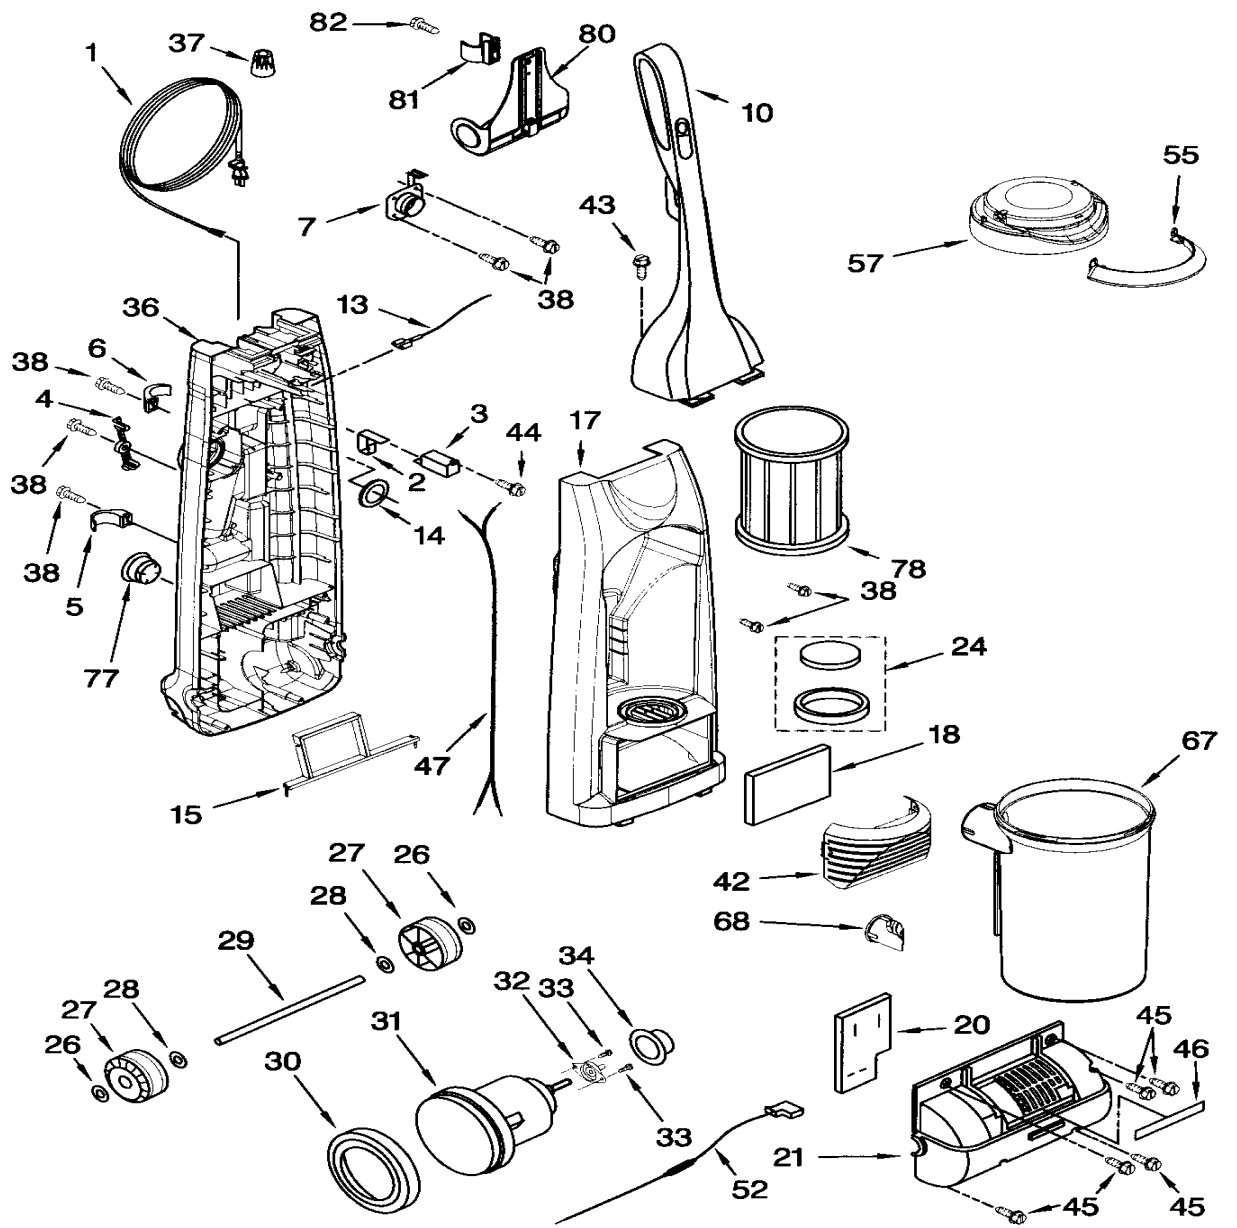

1	KE-KC97ECDWZV06	Cord, power
2	KE-4370396	Lever, on-off switch
3	KE-4368653	On-off switch, above, floor
4	KE-4370400	Holder
5	KE-4370399	Holder, hose
6	KE-4370392	Holder, wand
7	KE-KC10KCEPZV06	Bag supporter
10	KE-KC95BCKTZR0Q	Handle assembly (complete)
13	KE-4370427	Wire, black lead
14	KE-4370575	Suction inlet packing
15	KE-8191575	Packing, dust container
17	KE-KC60KBFZV0Q	Cover, dust (includes item 24)
18	KER-1800	Filter sears no. 20-86889
20	KE-8191577	Filter, exhaust
21	KE-8191735	Case, motor
24	KE-8192460	Filter assembly
26	KE-4369564	Stopper, wheel (2)
27	KE-KC01CAMAZV07	Wheel
28	KE-4369562	Washer, wheel
29	KE-4369561	Shaft, rear wheel
30	KE-4370404	Support, rubber mount (front)
31	KE-8191580	Hose, flexible
32	KE-4370266	Flange, motor
33	KE-8191785	Screw, belt guard
34	KE-4370265	Support, rubber motor (front)
36	KE-KC40KBLDZV07	Compartment, dust
37	KE-4368522	Connector, wire (2)
38	KE-4368563	Screw, motor, case mounting
42	KE-8191582	Cover, filter
43	KE-4370420	Screw, handle
44	KE-4370280	Screw, motor case mounting
45	KE-4368563	Screw, motor, case mounting
46	KE-4370430	Packing, motor case (adhesive back)
47	KE-4370465	Wire, cord
52	KE-8191589	Lead wire, assembly
55	KE-KC64BBFEZV07	Handle
57	KE-KC14BCHFZV07	Handle lid
67	KE-KC26KCKVZBUU	Case filter assembly
68	KE-8191569	Valve, grommett
77	KE-8191895	Protector assembly
78	KER-1810	Filter unit
80	KE-KC66PBPZV06	Caddy, handi-mate jr.
81	KE-KC82DCJRVO	Clip, caddy
82	KE-4370790	Screw, handle cap mounting