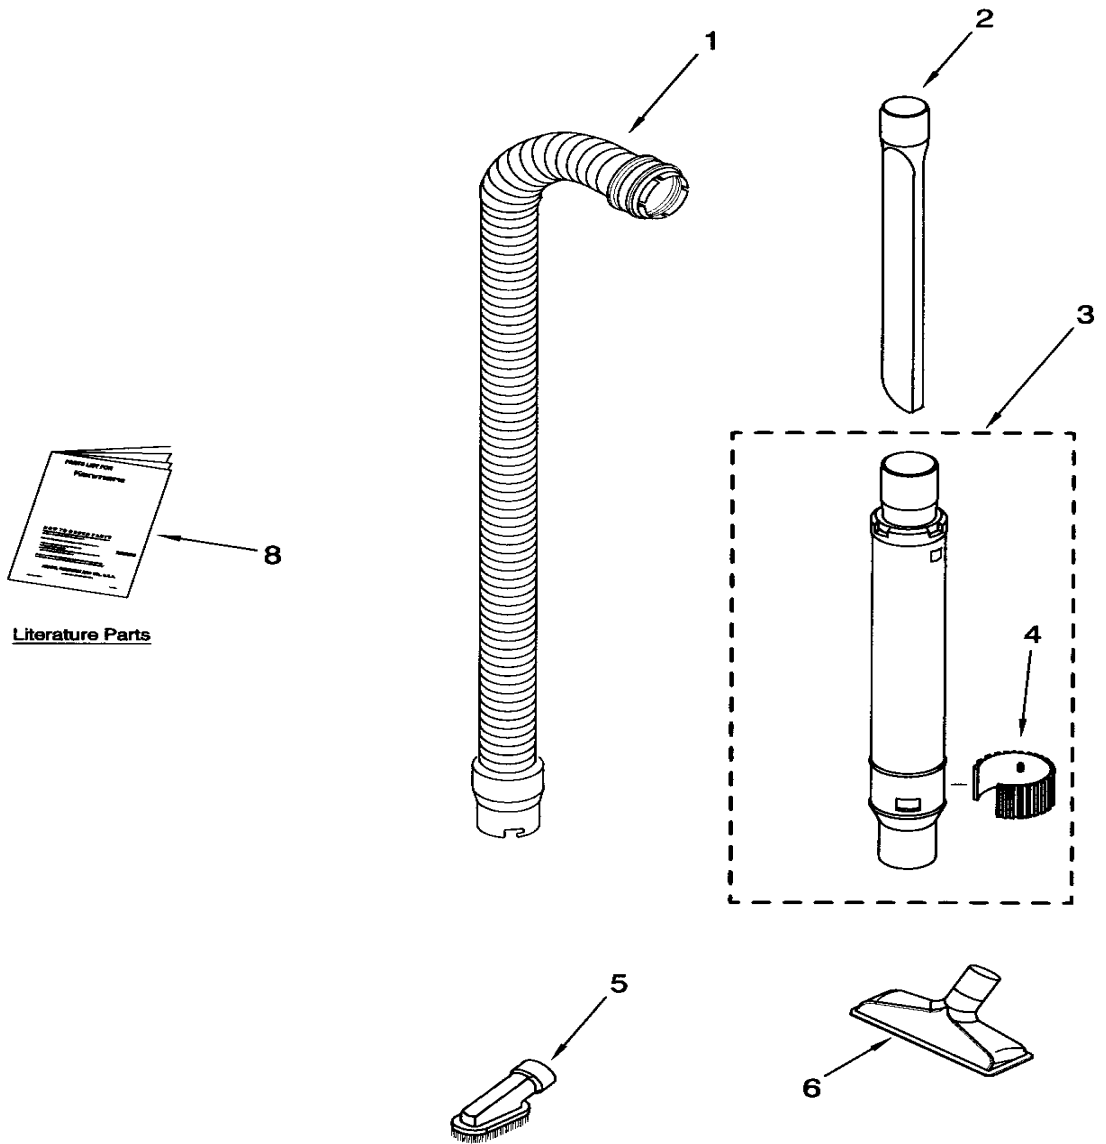

1	KE-8191584	Hose, flexible
2	KE-4368684	Tool, crevice sears no. 20-52631
3	KE-4369868	Wand, telescopic
4	KE-4368996	Regulatory, suction
5	KE-4368681	Brush, combination
6	KE-4368609	Brush ,combination