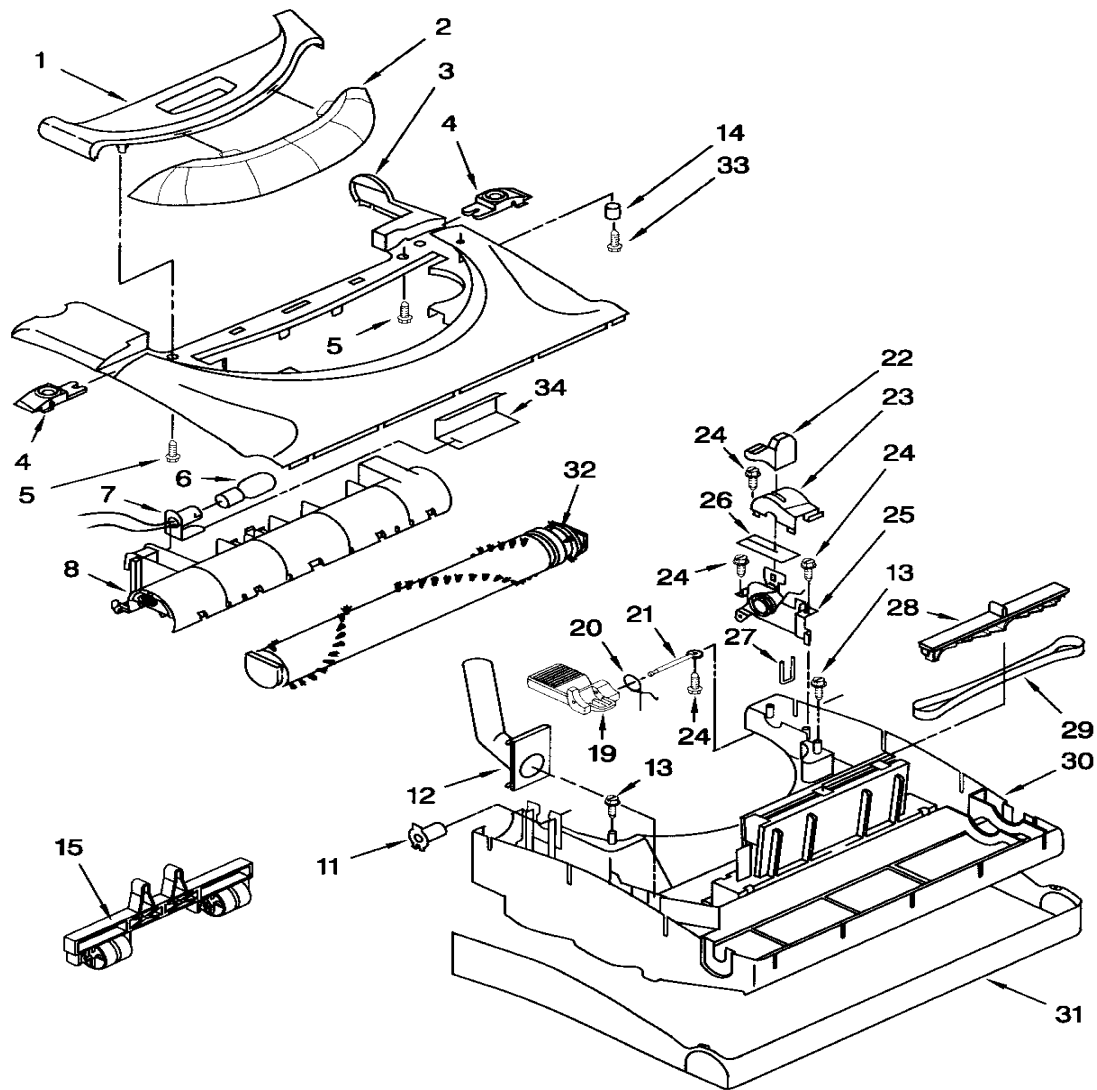

1	KE-KC97ECDWZV06	Cord, power
2	KE-4370396	Lever, on-off switch
3	KE-4368653	On-off switch, above, floor
4	KE-4370400	Holder
5	KE-4370399	Holder, hose
6	KE-4370392	Holder, wand
7	KE-KC10KCEPZV06	Bag supporter
10	KE-KC95BCKTZR0Q	Handle assembly (complete)
13	KE-4370427	Wire, black lead
14	KE-4370575	Suction inlet packing
15	KE-8191575	Packing, dust container
17	KE-KC60KBFZROQ	Cover, dust (includes item 24)
18	KER-1800	Filter sears no. 20-86889
20	KE-8191577	Filter, exhaust
21	KE-8191735	Case, motor
24	KE-8192460	Filter assembly
26	KE-4369564	Stopper, wheel (2)
27	KE-KC01CAMAZV07	Wheel
28	KE-4369562	Washer, wheel
29	KE-4369561	Shaft, rear wheel
30	KE-4370404	Support, rubber mount (front)
31	KE-8191580	Hose, flexible
32	KE-4370266	Flange, motor
33	KE-8191785	Screw, belt guard
34	KE-4370265	Support, rubber motor (front)
36	KE-KC40KBLDZV07	Compartment, dust
37	KE-4368522	Connector, wire (2)
38	KE-4368563	Screw, motor, case mounting
42	KE-8191582	Cover, filter
43	KE-4370420	Screw, handle
44	KE-4370280	Screw, motor case mounting
45	KE-4368563	Screw, motor, case mounting
46	KE-4370430	Packing, motor case (adhesive back)
47	KE-4370465	Wire, cord
52	KE-8191589	Lead wire, assembly
55	KE-KC64BBFEZV07	Handle
57	KE-KC14BCHFZV07	Handle lid
67	KE-KC26KCKVZBUU	Case filter assembly
68	KE-8191569	Valve, grommett
77	KE-8191895	Protector assembly
78	KER-1810	Filter unit
80	KE-KC66PBPKZV06	Caddy, handi-mate jr.
81	KE-KC82DCJRV0	Clip, caddy
82	KE-4370790	Screw, handle cap mounting

Literature Parts

1	KE-8191584	Hose, flexible
2	KE-4368684	Tool, crevice sears no. 20-52631
3	KE-4369868	Wand, telescopic
4	KE-4368996	Regulatory, suction
5	KE-4368681	Brush, combination
6	KE-4368609	Brush ,combination