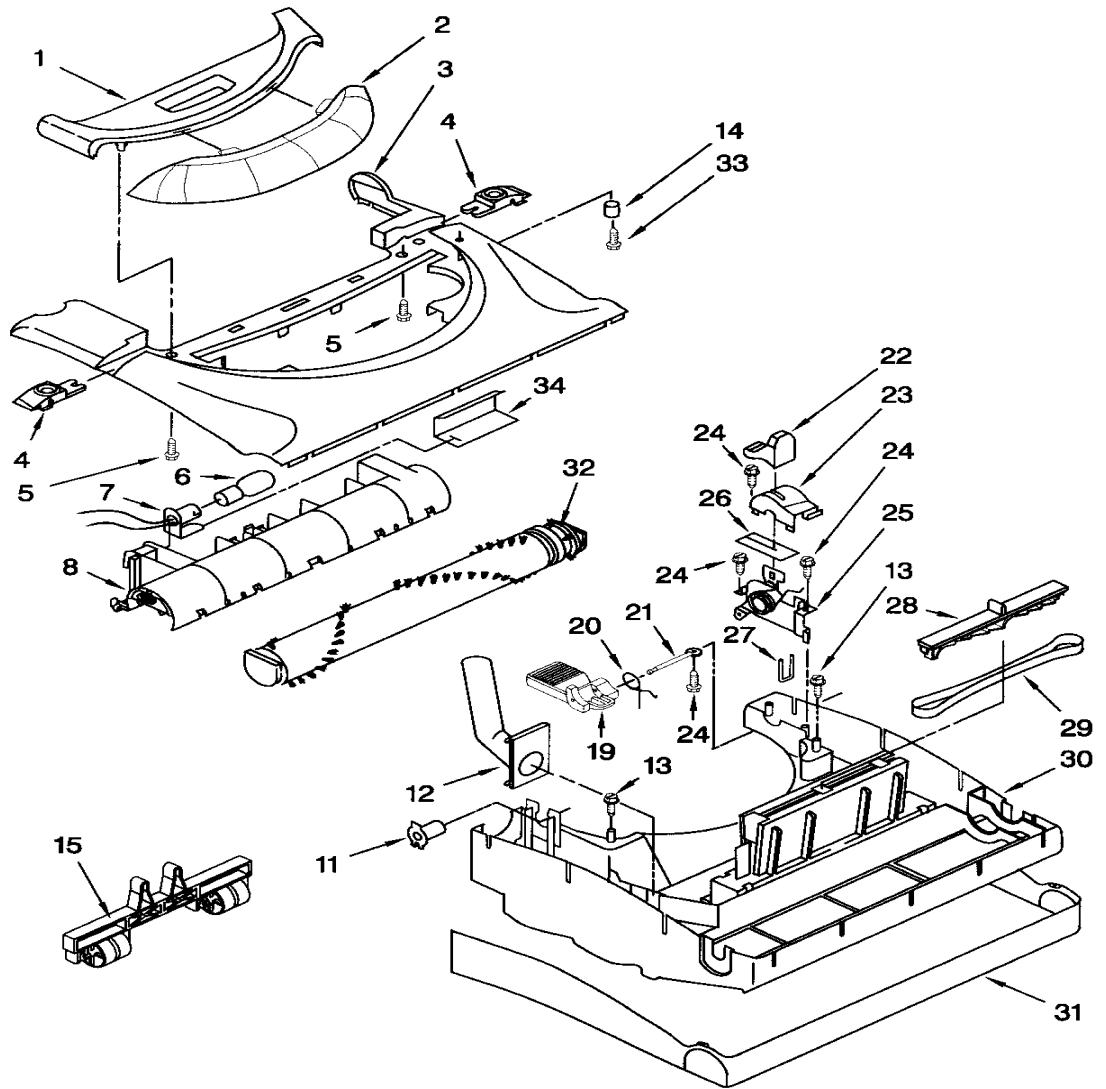

# Kenmore 116.35725400 Owner's Manual

[Shop genuine replacement parts for Kenmore  
116.35725400](#)

[Find Your Kenmore Vacuum Cleaner Parts - Select From 745 Models](#)

----- Manual continues below -----

1	KE-KC97ECDWZV06	Cord, power
2	KE-4370396	Lever, on-off switch
3	KE-4368653	On-off switch, above, floor
4	KE-4370400	Holder
5	KE-4370399	Holder, hose
6	KE-4370392	Holder, wand
7	KE-KC10KCEPZV06	Bag supporter
10	KE-KC95BCKTZR0Q	Handle assembly (complete)
13	KE-4370427	Wire, black lead
14	KE-4370575	Suction inlet packing
15	KE-8191575	Packing, dust container
17	KE-KC60KBFZV0Q	Cover, dust (includes item 24)
18	KER-1800	Filter sears no. 20-86889
20	KE-8191577	Filter, exhaust
21	KE-8191735	Case, motor
24	KE-8192460	Filter assembly
26	KE-4369564	Stopper, wheel (2)
27	KE-KC01CAMAZV07	Wheel
28	KE-4369562	Washer, wheel
29	KE-4369561	Shaft, rear wheel
30	KE-4370404	Support, rubber mount (front)
31	KE-8191580	Hose, flexible
32	KE-4370266	Flange, motor
33	KE-8191785	Screw, belt guard
34	KE-4370265	Support, rubber motor (front)
36	KE-KC40KBLDZV07	Compartment, dust
37	KE-4368522	Connector, wire (2)
38	KE-4368563	Screw, motor, case mounting
42	KE-8191582	Cover, filter
43	KE-4370420	Screw, handle
44	KE-4370280	Screw, motor case mounting
45	KE-4368563	Screw, motor, case mounting
46	KE-4370430	Packing, motor case (adhesive back)
47	KE-4370465	Wire, cord
52	KE-8191589	Lead wire, assembly
55	KE-KC64BBFEZV07	Handle
57	KE-KC14BCHFZV07	Handle lid
67	KE-KC26KCKVZBUU	Case filter assembly
68	KE-8191569	Valve, grommett
77	KE-8191895	Protector assembly
78	KER-1810	Filter unit
80	KE-KC66PBPZV06	Caddy, handi-mate jr.
81	KE-KC82DCJRVO	Clip, caddy
82	KE-4370790	Screw, handle cap mounting

1	KE-8191584	Hose, flexible
2	KE-4368684	Tool, crevice sears no. 20-52631
3	KE-4369868	Wand, telescopic
4	KE-4368996	Regulatory, suction
5	KE-4368681	Brush, combination
6	KE-4368609	Brush ,combination