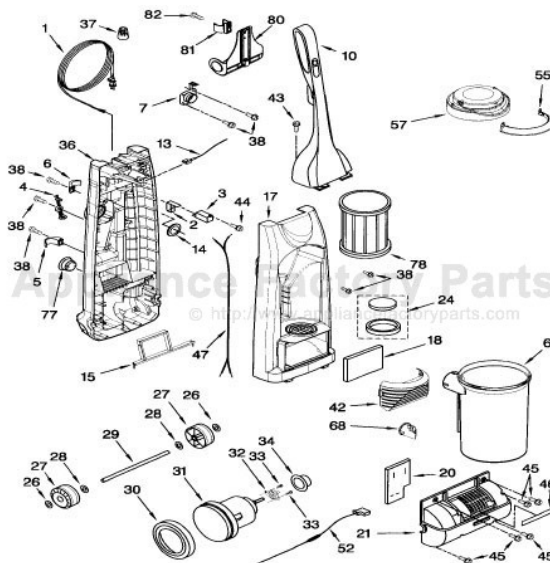

# Kenmore 116.35725400 Owner's Manual

[Shop genuine replacement parts for Kenmore  
116.35725400](#)

[Find Your Kenmore Vacuum Cleaner Parts - Select From 745 Models](#)

----- Manual continues below -----

6/04

1 KE-8191685	Cover, light
2 KE-4370410	Window
3 KE-KC01AAMAZR0Q	Housing, nozzle
4 KE-8191728	Latch, nozzle, left side
5 KE-4368563	Screw, motor, case mounting
6 FA-3500	Bulb, light sears no.20-5240
7 KE-4369526	Socket, bult
8 KE-8174976	Cover, agitator, brush
11 KE-4369527	Shaft, wheel
12 KE-4370263	Bearing, nozzle
13 KE-4369606	Screw, retaining
14 KE-4370425	Wheel
15 KE-KC90HAMAZV06	Cam, height adjustment
19 KE-4370394	Pedal
20 KE-4370258	Spring, pedal
21 KE-4370259	Shaft, pedal
22 KE-4370260	Cover, foot pedal
23 KE-8191730	Cover, belt
24 KE-4368563	Screw, motor, case mounting
25 KE-8195180	Shifter, belt
26 KE-4370544	Nozzle, packing
27 KE-4369535	Guard, belt
28 KE-4369542	Sliding knob height adjustment
29 PR-1015	Belt, sears no. 20-5275
30 KE-KC27AAMDZV07	Lower plate assembly
31 KE-8174967	Guard, furniture
32 KE-8192015	Agitator assembly
33 KE-81091810	Screw, belt guard
34 KE-4370433	Reflector , nozzle

1	KE-8191584	Hose, flexible
2	KE-4368684	Tool, crevice sears no. 20-52631
3	KE-4369868	Wand, telescopic
4	KE-4368996	Regulatory, suction
5	KE-4368681	Brush, combination
6	KE-4368609	Brush ,combination