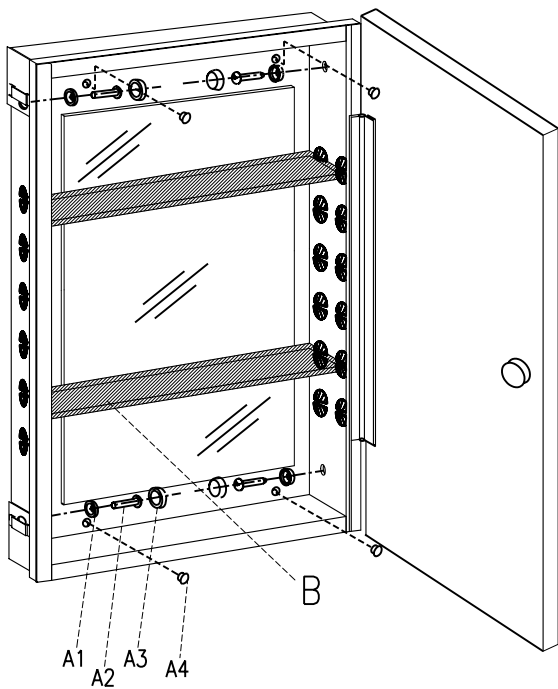

[Find Your BROAN HVAC Parts - Select From 1309 Models](#)

----- Manual continues below -----

Instalacion de empotrado

Instalacion de pared

PIEZAS DE SERVICIO

Pida los piezas de reemplazo por "NUMERO de PIEZA"

Item No	Descripcion	Qty	Numero de Pieza
A	*Bolsa de Accesorios	1	J2630301
B	Estante de vidrio	1	J3113840
C	Side Mirror (Surface Mount only)	1	J3329302

*Bolsa de accesorios incluye (4 de c/u):
 A1 (Base del tornillo, transparente)
 A2 (Tornillo, 6x1-1/4)
 A3 (Cubierta del tornillo, negro)
 A4 (Tapones, negro)