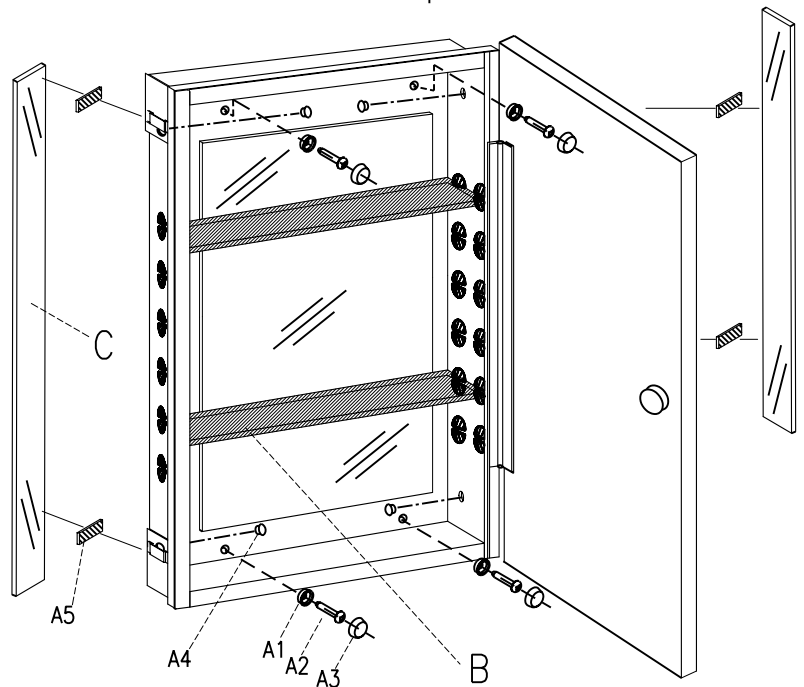

Instalacion de pared

PIEZAS DE SERVICIO

Pida los piezas de reemplazo por "NUMERO de PIEZA"

Item No	Descripcion	Qty	Numero de Pieza
A	*Bolsa de Accesorios	1	J2630301
B	Estante de vidrio	1	J3113840
C	Side Mirror (Surface Mount only)	1	J3329302

*Bolsa de accesorios incluye (4 de c/u):
A1 (Base del tornillo, transparente)
A2 (Tornillo, 6x1-1/4)
A3 (Cubierta del tornillo, negro)
A4 (Tapones, negro)

CUIDADO DEL ESPEJO

- Utilice solamente agua tibia y un trapo limpio, suave y sin pelusa.
- No utilice limpiadores con solucion a base de amoniaco, vinagre o cloro.
- No utilice limpiadores en polvo o fibras de acero.
- Nunca rocíe el limpiador directamente en el espejo, especialmente en los bordes y la cubierta en la parte posterior. Aplique el limpiador al trapo y limpie. Seque a fondo.
- Mantenga el espejo seco. Un baño bien ventilado es importante.