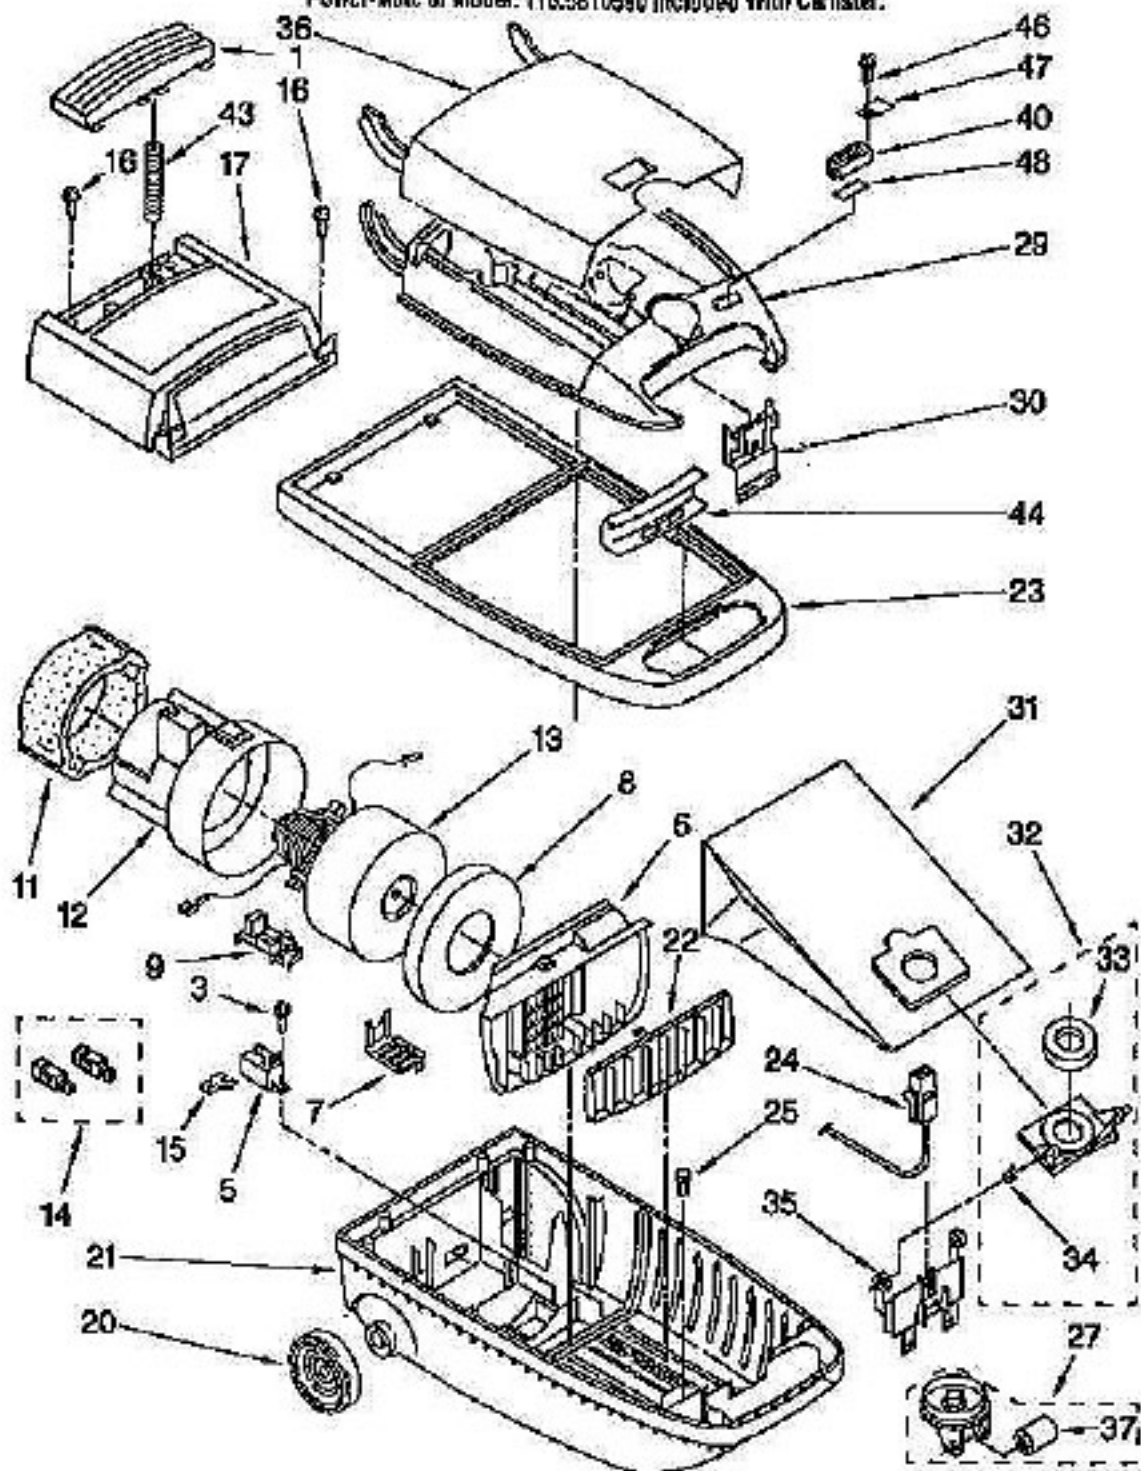

KENMORE Original & Replacement

CANISTER VACUUM Model 116.2521290

For Model: 116.2521290
Power-Mate Model: 116.5521290 Included With Canister.
Power-Mate Jr Model: 116.5810590 Included With Canister.

Original & Replacement **KENMORE** CANISTER VACUUM Model 116.2521290

KEY	PART NO.	DESCRIPTION
1	KE-4369308	PEDAL, CORD RETURN
3	KE-4368879	SCREW, 6-20 X 3/8 (2)
5	KE-4152600	RELAY, MOTOR
6	KE-4156461	WALL, BULKHEAD
7	KE-4153294	CAP, CORD COVER
8	KE-4154151	SEAL, IMPELLER
9	KE-4153099	COVER, RELAY
11	KE-4368991	FILTER, MOTOR (REAR)
12	KE-4151404	SEAL, MOTOR
13	KE-4368506	MOTOR
14	KE-588867	BRUSH, MOTOR (2)
15	KE-4152677	TERMINAL
16	KE-4148999	SCREW, 8-18 X 3/4 (4)
17	KE-4369846	COVER, CANOPY
20	KE-4156434	WHEEL, REAR
21	KE-4369175	BASE
22	KE-4152969	FILTER, SAFETY
23	KE-4155588	BUMBER
24	KE-4369361	HARNESS, RECEPTACLE
25	KE-706884	PIN, CASTER RETAINER
27	KE-4369683	CASTER, SWIVEL
29	KE-4369365	HOOD
30	KE-4155627	LATCH, HOOD
31	KER-14551	BAG, DUST SEARS NO. 20-50558
31A	KER-14551A	UPGRADE 3M FILTRATE VAC BAG, DIV 20 SCE 02050557
32	KE-4155800	MOUNT, BAG
33	KE-706017	GASKET, PORT
34	KE-706024	SPRING, BAG MOUNT
35	KE-4147967	INSERT, STRIKE
36	KE-4153082	LID, TOOL COVER
37	KE-4369684	WHEEL, CASTER
40	KE-4368878	INDICATOR UNIT
43	KE-744258	SPRING, CORD LOCK
44	KE-4155620	GRIP, HANDLE
46	KE-4368879	SCREW, #10
47	KE-4156363	BRACKET
48	KE-4368704	PACKING, INDICATOR