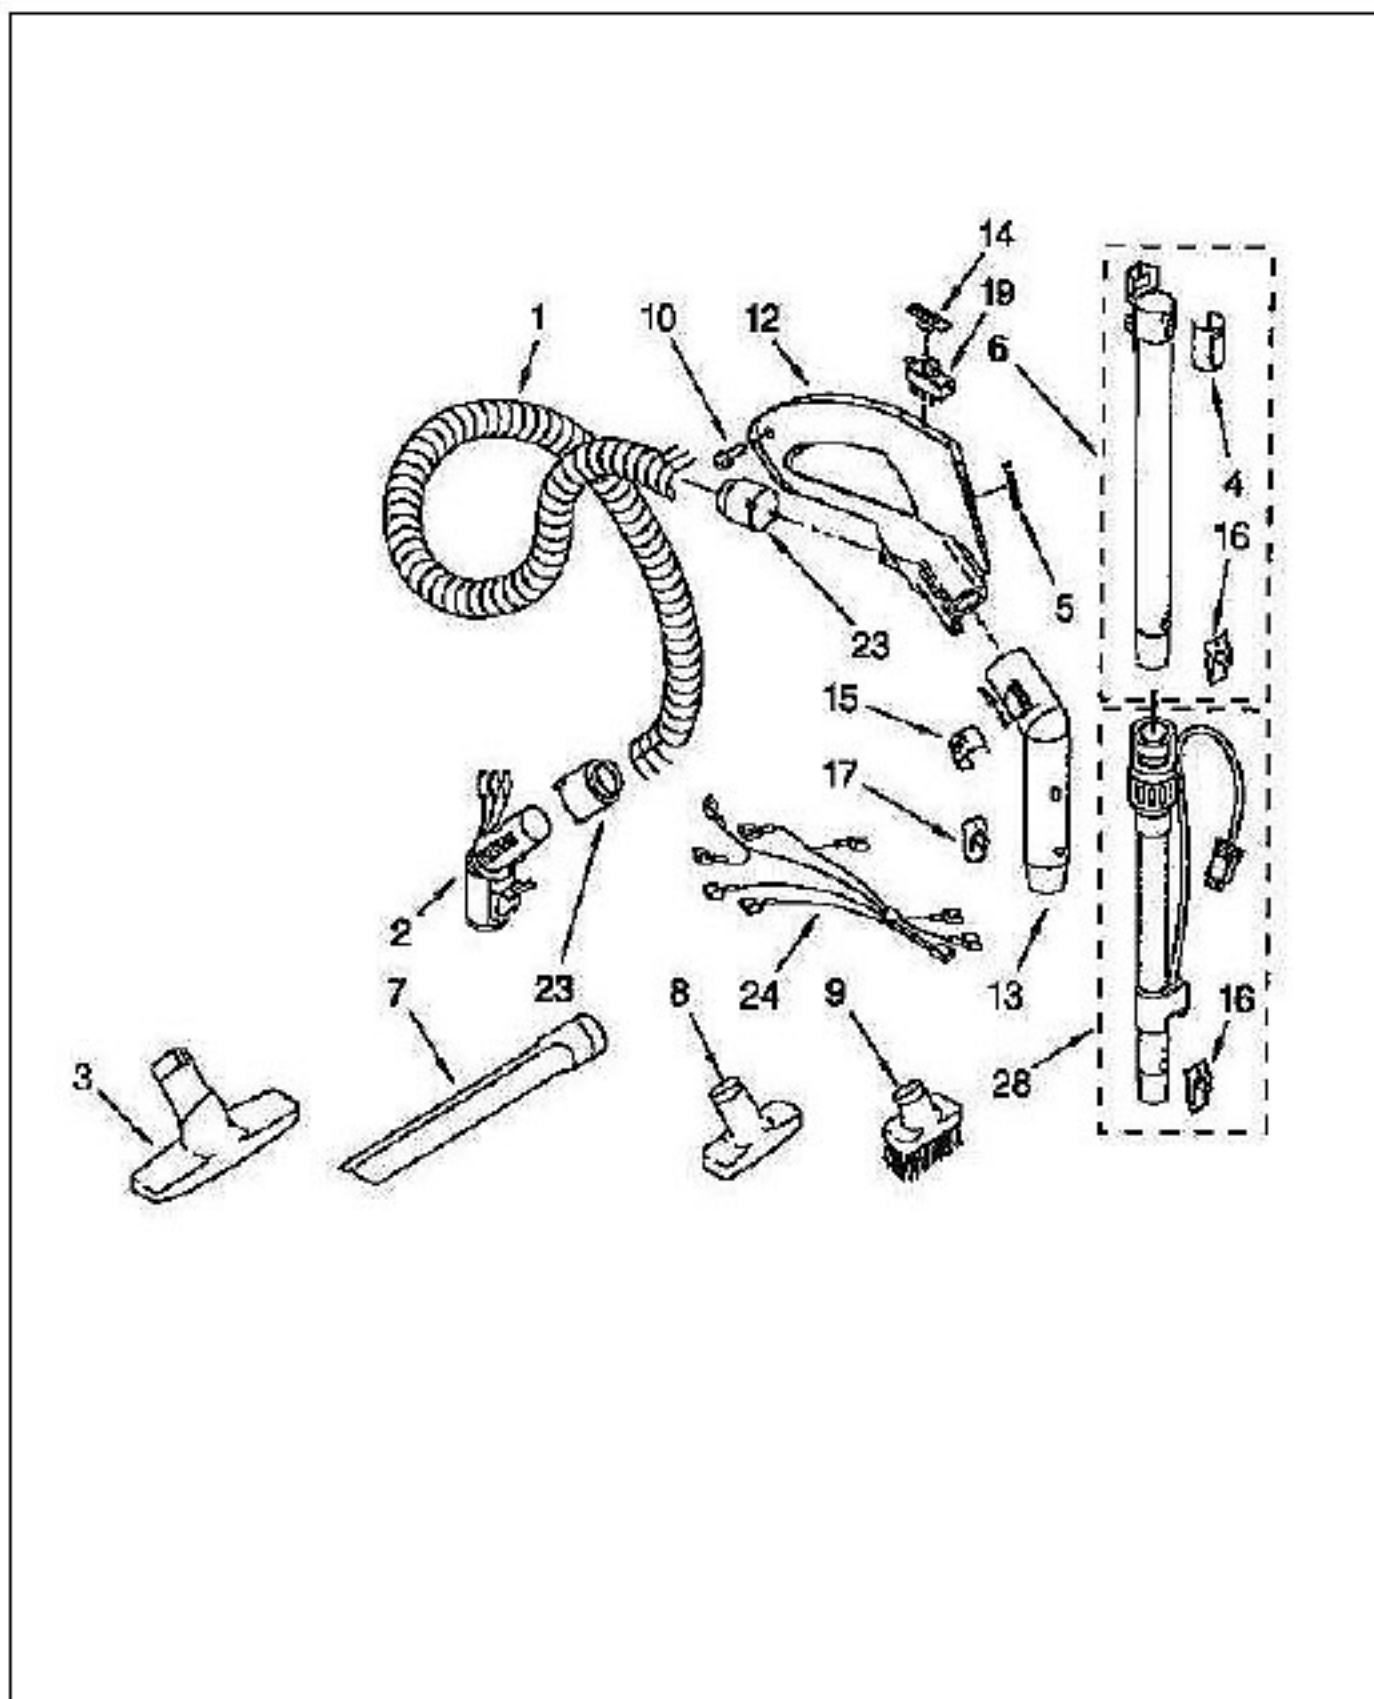

KENMORE Original & Replacement

CANISTER VACUUM Model 116.2521290

Original & Replacement **KENMORE**
CANISTER VACUUM Model 116.2521290

KEY	PART NO.	DESCRIPTION
1	KE-4369750	HOSE
2	KE-4369106	SWIVEL ASSEMBLY
3	KE-747151	BRUSH, FLOOR
4	KE-4149957	RELEASE, QUICK
5	KE-4369330	LABEL, HANDLE
6	KE-747264	MOUNT ASSEMBLY, WAND AND CORD
7	KE-4147116	TOOL, CREVICE
8	KE-4147115	BRUSH, FABRIC
9	KE-4147113	BRUSH, DUSTING
10	KE-4368879	SCREW, #10
12A	KE-4369111	HANDLE, LEFT HAND
12	KE-4369112	HANDLE, RIGHT HAND
13	KE-4369114	TUBE, CENTER
14	KE-4369113	SLIDE, SWITCH
15	KE-4147159	CONTROL, SUCTION
16	KE-725419	SPRING, WAND LOCK
17	KE-4152093	SPRING, WAND LOCK
19	KE-4369108	SWITCH, 3-POSITION
23	KE-4152863	ADAPTER, HOSE (2)
24	KE-4369353	HARNESS, WIRING
28	KE-4369370	WAND ASSEMBLY (LOWER)