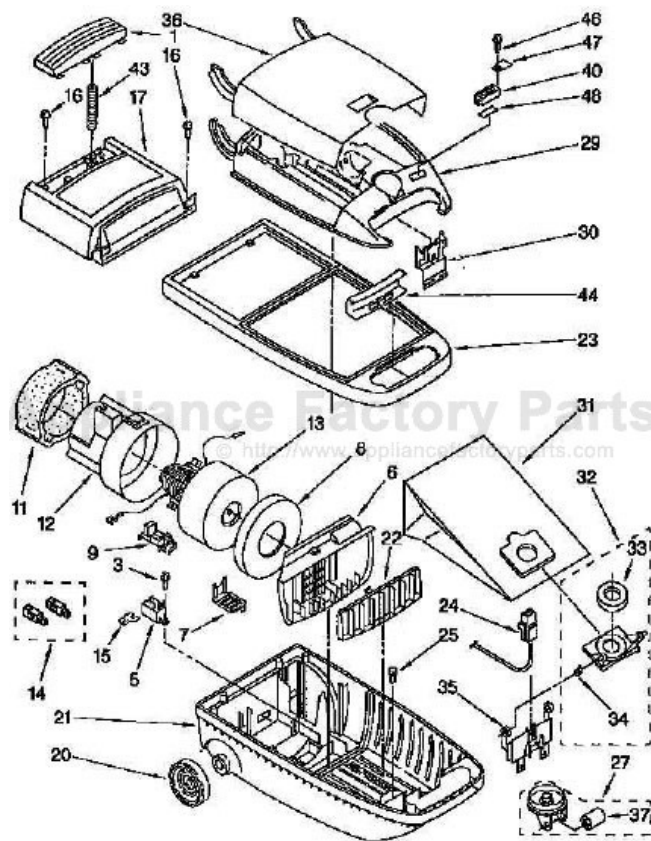

This Owner's Manual is provided and hosted by Appliance Factory Parts.

Kenmore 116.2521290 Owner's Manual

[Shop genuine replacement parts for Kenmore
116.2521290](#)

[Find Your Kenmore Vacuum Cleaner Parts - Select From 746 Models](#)

----- Manual continues below part list -----

Available Replacement Parts for Kenmore 116.2521290

KER-14551A	VACUUM BAGS 5055
KS4152969	FILTR-SFTY VA

KENMORE Original & Replacement

CANISTER VACUUM Model 116.2521290

KEY	PART NO.	DESCRIPTION
1	KE-4369308	PEDAL, CORD RETURN
3	KE-4368879	SCREW, 6-20 X 3/8 (2)
5	KE-4152600	RELAY, MOTOR
6	KE-4156461	WALL, BULKHEAD
7	KE-4153294	CAP, CORD COVER
8	KE-4154151	SEAL, IMPELLER
9	KE-4153099	COVER, RELAY
11	KE-4368991	FILTER, MOTOR (REAR)
12	KE-4151404	SEAL, MOTOR
13	KE-4368506	MOTOR
14	KE-588867	BRUSH, MOTOR (2)
15	KE-4152677	TERMINAL
16	KE-4148999	SCREW, 8-18 X 3/4 (4)
17	KE-4369846	COVER, CANOPY
20	KE-4156434	WHEEL, REAR
21	KE-4369175	BASE
22	KE-4152969	FILTER, SAFETY
23	KE-4155588	BUMBER
24	KE-4369361	HARNESS, RECEPTACLE
25	KE-706884	PIN, CASTER RETAINER
27	KE-4369683	CASTER, SWIVEL
29	KE-4369365	HOOD
30	KE-4155627	LATCH, HOOD
31	KER-14551	BAG, DUST SEARS NO. 20-50558
31A	KER-14551A	UPGRADE 3M FILTRATE VAC BAG, DIV 20 SCE 02050557
32	KE-4155800	MOUNT, BAG
33	KE-706017	GASKET, PORT
34	KE-706024	SPRING, BAG MOUNT
35	KE-4147967	INSERT, STRIKE
36	KE-4153082	LID, TOOL COVER
37	KE-4369684	WHEEL, CASTER
40	KE-4368878	INDICATOR UNIT
43	KE-744258	SPRING, CORD LOCK
44	KE-4155620	GRIP, HANDLE
46	KE-4368879	SCREW, #10
47	KE-4156363	BRACKET
48	KE-4368704	PACKING, INDICATOR