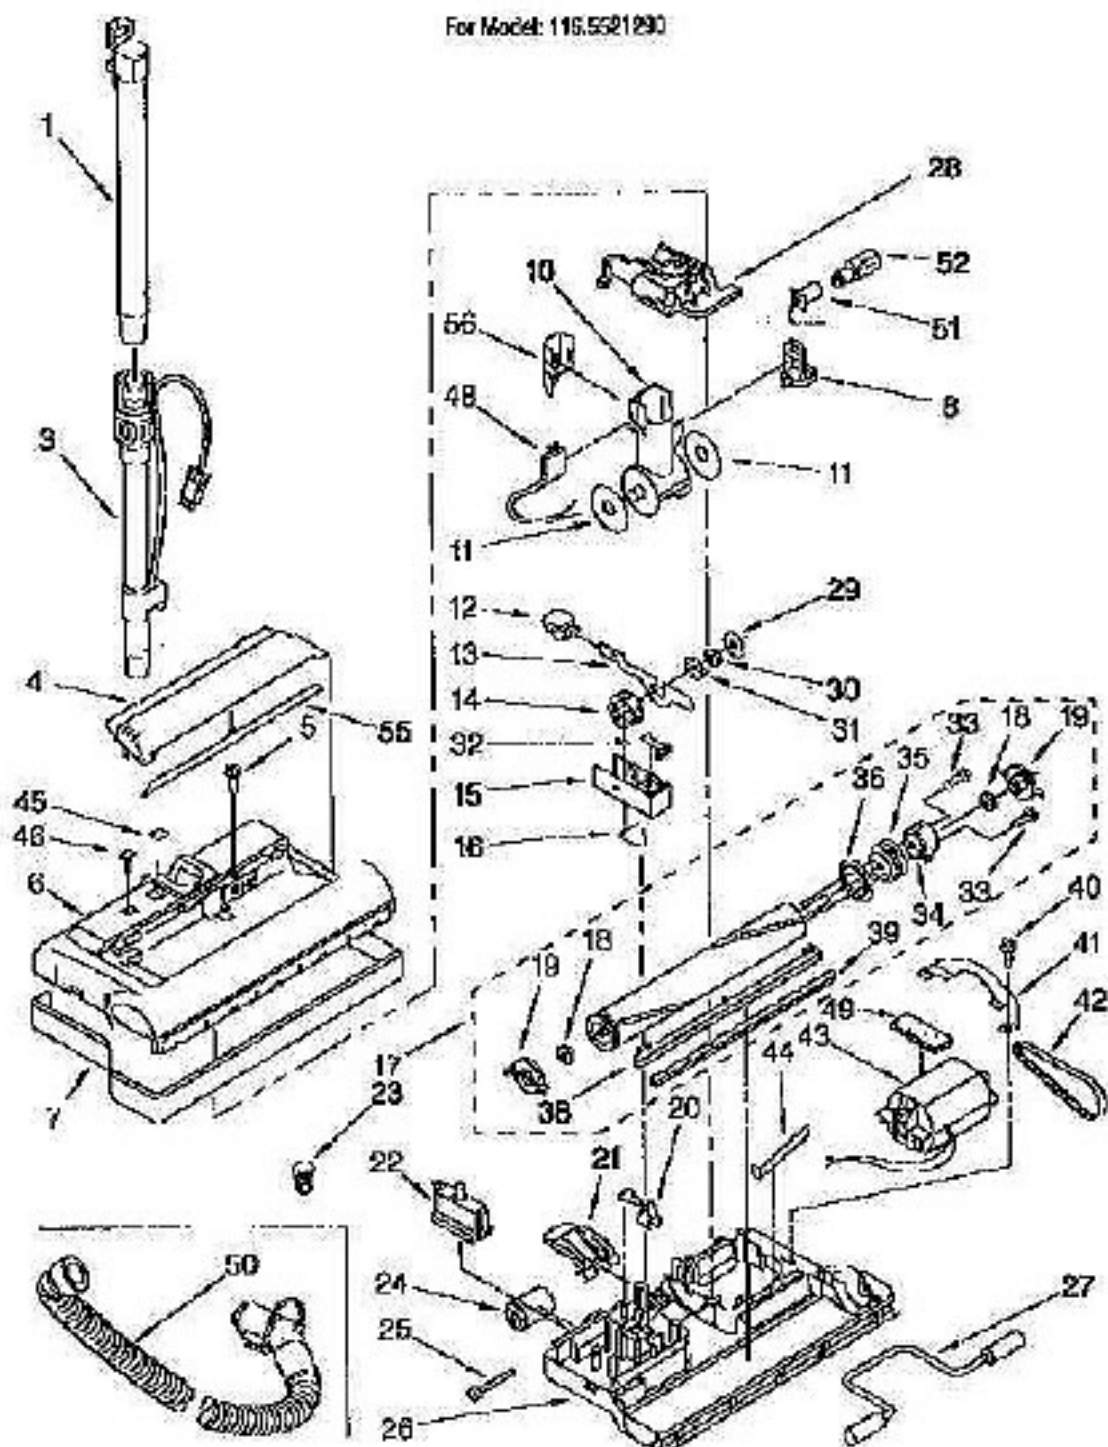

KENMORE Original & Replacement

CANISTER VACUUM Model 116.2521290

For Model: 116.5521290

Original & Replacement **KENMORE** CANISTER VACUUM Model 116.2521290

KEY	PART NO.	DESCRIPTION
1	KE-747264	WAND AND CORD , UPPER
3	KE-4369370	WAND AND CORD, LOWER
4	KE-4369848	HOUSING, BULB
5	KE-681550	SCREW, 8-18 X 1-7/8 (2)
6	KE-4370066	NOZZLE
7	KE-4155587	BUMPER
8	KE-4153195	FOOT PEDAL
10	KE-4156162	SWIVEL
11	KE-742019	SWIVEL SEAL (2)
12	KE-747280	PAD FOOT PEDAL
13	KE-747287	INDICATOR LEVER
14	KE-747291	INDICATOR CAM
15	KE-742015	INDICATOR BLOCK
16	KE-725775	SPRING ASSEIST
17	KE-742454	BRUSH ASSEMBLY
18	KE-681424	WASHER, METAL (12 X 1/2) (2)
19	KE-743395	BEARING AND HOUSING ASSEMBLY (2) (INCL ILLUS. 18)
20	KE-742013	LIFTER
21	KE-4369930	HANDLE RELEASE
22	KE-742332	OVERLOAD PROTECTOR
23	KE-4368522	WIRE CONNECTOR
24	KE-747117	ROLLER, REAR (2)
25	KE-742006	REAR AXLE (2)
26	KE-4369752	BASE
27	KE-744029	FRONT AXLE ASSEMBLY
28	KE-4153145	SWIVEL CAP
29	KE-722909	WASHER THRUST
30	KE-725635	WASHER
31	KE-722955	CATCH, INDEXING
32	KE-742016	RATCHET CATCH
33	KE-681605	SCREW TYPE 25 NO. 6 PAN (2)
34	KE-742509	END BRUSH TUFTED
35	KE-742506	BRUSH SPOCKET
36	KE-742031	BRUSH SPROCKET FLANGE
38	KE-742030	BEATER BRUSH (2)
39	KE-742029	BAR, BEATER
40	KE-681297	SCREW, 8-18 X 5/8 (2)
41	KE-705093	MOTOR BRIDGE
42	KER-1075	BELT, COGGED (SEARS NO. 20.5285)
43	KE-4369501	MOTOR
44	KE-742002	MOTOR ADJUSTMENT SPRING
45	KE-4370060	LENS, HEIGHT ADJUSTER
46	KE-4155355	EXTENSION, BUTTON
47	KE-747096	SOCKET, BULB
48	KE-4151701	CORD AND PLUG
49	KE-747156	GASKET, MOTOR
50	KE-4369750	HOSE ASSEMBLY