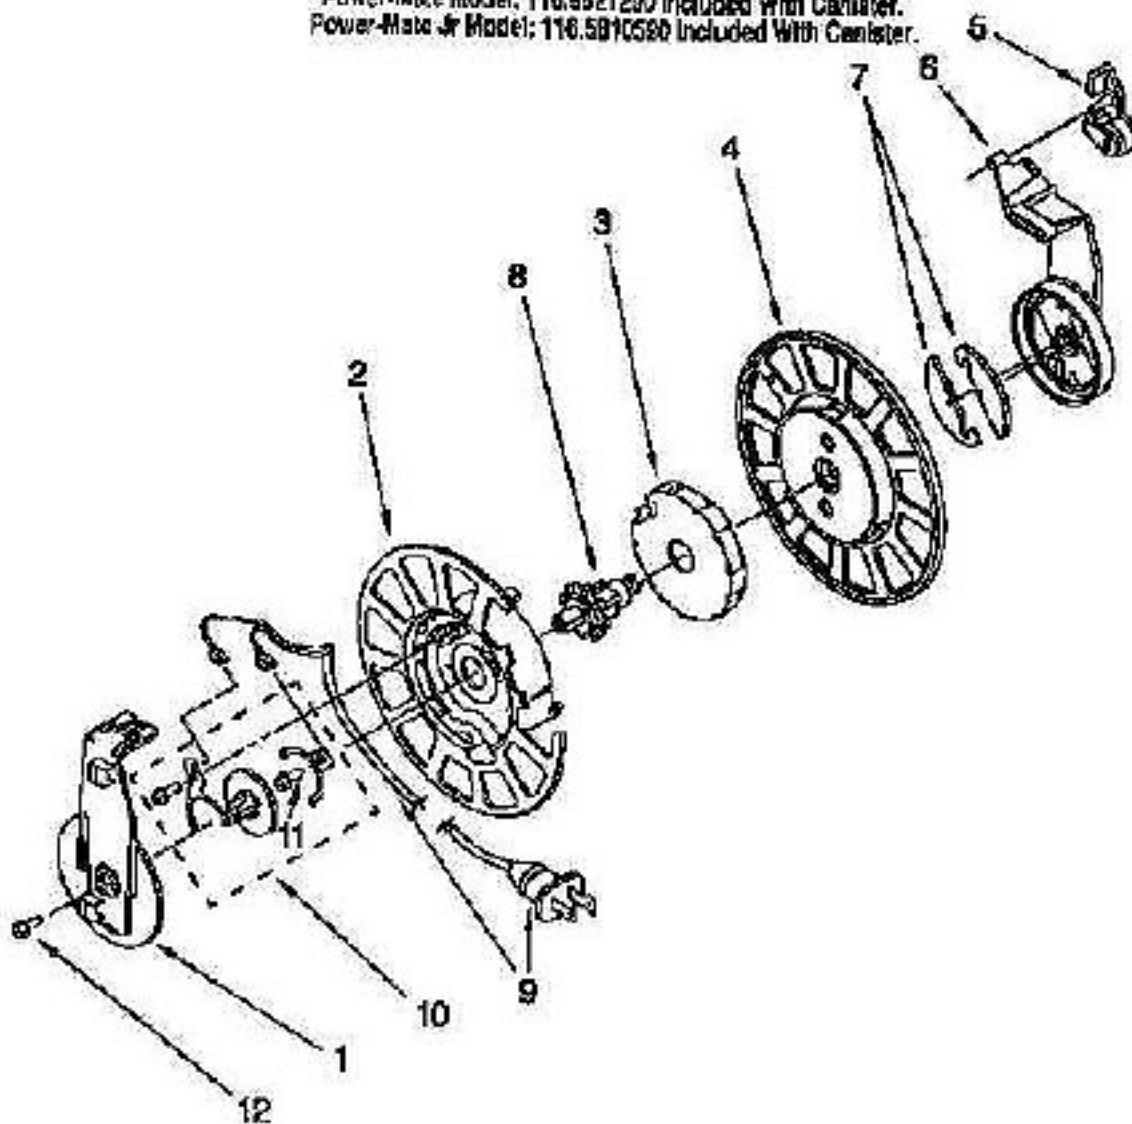

KENMORE Original & Replacement

CANISTER VACUUM Model 116.2521290

For Model: 116.2521290
Power-Mate Model: 116.5521230 Included With Canister.
Power-Mate Jr Model: 116.5810580 Included With Canister.

Original & Replacement **KENMORE**
CANISTER VACUUM Model 116.2521290

<u>KEY</u>	<u>PART NO.</u>	<u>DESCRIPTION</u>
1	KE-4152380	BRACKET, CONTACT BLOCK
2	KE-4152226	MAIN BODY
3	KE-4369019	SPRING AND KEEPER
4	KE-4149336	FLANGE
5	KE-4152612	YOKE AND BRAKE ASSEMBLY
6	KE-4155598	BRACKET, SPEED CONTROL
7	KE-4149369	GOVERNOR WEIGHTS (2)
8	KE-4369312	HUB
9	KE-4369362	POWER CORD
10	KE-4152682	CONTACT DISC ASSEMBLY
11	KE-595294	SCREW (2)
12	KE-780343	SCREW