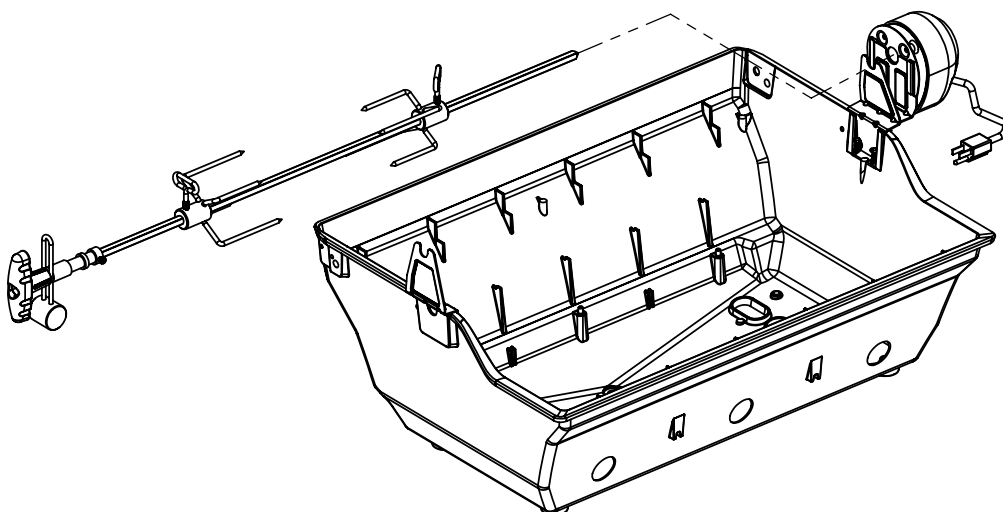

14

PARTS LIST / LISTE DES PIECES

KEY #	ITEM #	DESCRIPTION	DESCRIPTION	1867-24	1867-27	1867-44	1867-47	1867-84	1867-87	1877-44	1877-47
61	10711-E43	EDGE CAP - SHELF - RIGHT REAR	PAC DE BORD	1	1	1	1	1	1	1	1
62	10711-E45	EDGE CAP - SHELF - RIGHT FRONT	PAC DE BORD	1	1	1	1	1	1	1	1
63	10711-E48	END CAP - SHELF - LEFT	MONTURE D'EMBOUIT	1	1	1	1	1	1	1	1
64	10711-E44	EDGE CAP - SHELF - LEFT REAR	PAC DE BORD	1	1	1	1	1	1	1	1
65	10711-E46	EDGE CAP - SHELF - LEFT FRONT	PAC DE BORD	1	1	1	1	1	1	1	1
66	S13005	BURNER ROTISSERIE	BRULEUR A ROTISS	•	•	1	1	1	1	•	•
	S13015	BURNER ROTISSERIE	BRULEUR A ROTISS	•	•	•	•	•	•	1	1
68	S21362	SPRING	RESSORT	•	•	1	1	1	1	1	1
70	Y-11990	HEX NUT	ECROU	•	•	1	1	1	1	1	1
71	10696-109	REARBURNER-ORIFICE LP	ORIFICE DU BRULEUR ARRIERE PL	•	•	1	•	1	•	•	•
	10696-127	REARBURNER-ORIFICE LP	ORIFICE DU BRULEUR ARRIERE PL	•	•	•	•	•	•	1	•
	10696-160	REARBURNER-ORIFICE NG	ORIFICE DU BRULEUR ARRIERE GN	•	•	•	1	•	1	•	•
	10696-185	REARBURNER-ORIFICE NG	ORIFICE DU BRULEUR ARRIERE GN	•	•	•	•	•	•	•	1
73	S21420	PUSH NUT	POUSSE ECROU	2	2	2	2	2	2	2	2
74	S21084	SCREW - #14 x 3/4	VIS - #14 x 3/4	8	8	8	8	8	8	8	8
75	10338-400	HANDLE	POIGNÉE	1	1	1	1	1	1	1	1
75A	10184-E701	STRAP - HANDLE	COURROIE - POIGNÉE	1	1	1	1	•	•	1	1
	10184-E704	STRAP - HANDLE	COURROIE - POIGNÉE	•	•	•	•	1	1	•	•
76	S21255	WASHER	RONDELLE	2	2	2	2	2	2	2	2
78	10892-15	CASTOR	ROULETTES	2	2	2	2	2	2	2	2
79	Y-11561	BOLT - 1/4:20 x 1 3/4	BOULON - 1/4:20 X 1 3/4	8	8	8	8	8	8	8	8
80	Y-11546	SCREW - 1/4-20 X 5/8	VIS - 1/4-20 X 5/8	4	4	4	4	4	4	4	4
81	Y-11545	SCREW - 1/4-20 X 1 3/8	VIS - 1/4-20 X 1 3/8	4	4	4	4	4	4	4	4
82	Y-12673	SHELF - LOCK PIN	ÉTAGÈRE - GOUPILLE DE SERRURE	2	2	2	2	2	2	2	2
82A	Y-12855	BOLT - 1/4-20 X 3/8	BOULON - 1/4-20 X 3/8	2	2	2	2	2	2	2	2
83	Y-12310	BOLT - 1/4-20 X 3/4	BOULON - 1/4-20 X 3/4	8	8	8	8	8	8	8	8
84	S15170	AXLE	ESSIEU	1	1	1	1	1	1	1	1
87	Y-11793	NUT - 1/4-20	ECROU - 1/4-20	20	20	20	20	20	20	20	20
88	Y-11560	BOLT - 1/4:20 x 1 1/2	BOULON - 1/4:20 X 1 1/2	4	4	4	4	4	4	4	4
96	S21125	SCREW - 8 X 1/2	VIS - 8 X 1/2	4	4	4	4	4	4	4	4
98	S21124	SCREW - 8 X 1/2	VIS - 8 X 1/2	24	24	25	25	25	25	25	25
98A	Y-12643	SCREW - 8 X 1/2	VIS - 8 X 1/2	12	12	12	12	12	12	12	12
99	Y-12646	SCREW - SHOULDER 8 X 1/2	VIS - 8 X 1/2	2	2	2	2	2	2	2	2
104	Y-12835	SCREW - 6-32 X 1/4	VIS - 6-32 X 1/4	2	2	2	2	2	2	2	2
105	Y-29307	NUT - 10-24	ECROU - 10-24	4	4	4	4	4	4	4	4
108	PB20-60	LID HANDLE	POIGNEE	1	1	1	1	1	1	1	1
109	S21136	SCREW - 8-32 X 3/8	VIS - 8-32 X 3/8	2	2	2	2	2	2	2	2
110	10225-T10	GRID	GRILLE	1	1	1	1	1	1	1	1
111	10390-E10	SIDE BURNER	BRULEUR DE COTE	1	1	1	1	1	1	1	1
113	10342-T16	ELECTRODE - SIDE BURNER	ELECTRODE - BRULEUR DE COTE	1	1	1	1	1	1	1	1
114	10393-K40	COVER-SIDE BURNER	COUVERCLE LATÉRAL	1	1	1	1	1	1	1	1
115	Y-29304	SCREW - 10-24 X 3/8	VIS - 10-24 X 3/8	4	4	4	4	4	4	4	4
117	10393-R50	SHELF-SIDE BURNER	SUPPORT DE BRULEUR DE COTE	1	1	1	1	1	1	1	1
123	S15115	GREASE PAN - DISPOSABLE	CUVETTE A GRAISSE	1	1	1	1	1	1	1	1
125	Y-12220	BUSHING	DOUILLE	1	1	1	1	1	1	1	1
135	Y-12119	3/8 HEYCO BUSHING	DOUILLE DE 3/8 HEYCO	3	3	3	3	3	3	3	3
136	10184-E43	ROTISSERIE SHIELD	BOUCLIER DE ROTISSERIE	1	1	1	1	1	1	1	1
137	10184-E42	ROTISSERIE BRACKET	CROCHET DE ROTISSERIE	•	•	1	1	1	1	1	1
138	10184-E44	ROTISSERIE SHIELD	BOUCLIER DE ROTISSERIE	1	1	1	1	1	1	1	1
139	S21061	WING NUT	ECROU PAPILLON	•	•	2	2	2	2	2	2
140	Y-29306	BOLT - 10-24 x 5/8	BOULON - 10-24 x 5/8	•	•	2	2	2	2	2	2
141	S15271	ROTISSERIE HANDLE	POIGNEE DE ROTISSERIE	•	•	1	1	1	1	1	1
142	S15270	ROTISSERIE COUNTER WEIGHT	CONTREPOIDS DE ROTISSERIE	•	•	1	1	1	1	1	1
143	S15279	ROTISSERIE EXTENSION	RALLONGE	•	•	1	1	1	1	1	1
144	S15287	ROTISSERIE FORKS	FOURCHETTE DE ROTISSERIE	•	•	2	2	2	2	2	2
145	S15256	SPIT ROD	BROCHETTE	•	•	1	1	1	1	1	1
146	S15236	ROTISSERIE MOTOR	MOTEUR DE ROTISSERIE	•	•	1	1	1	1	1	1