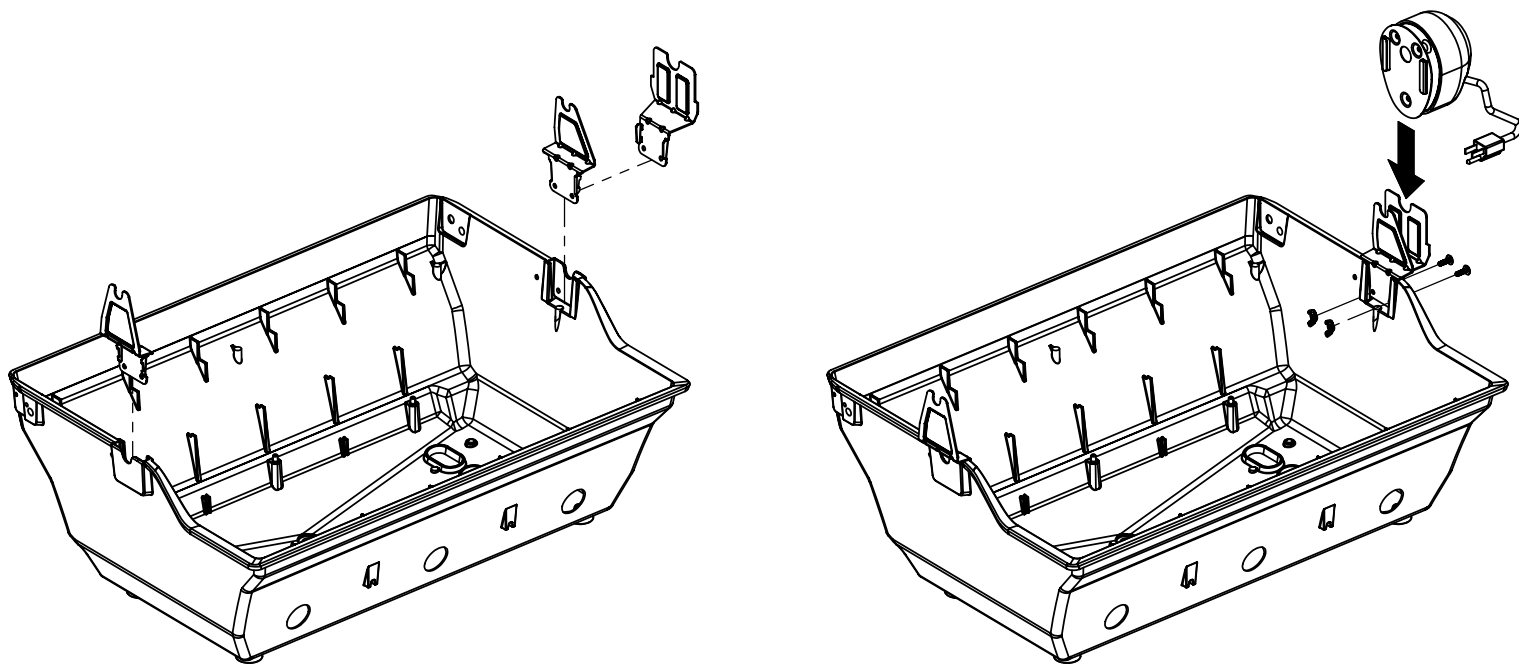

14

PARTS LIST / LISTE DES PIECES

KEY #	ITEM #	DESCRIPTION	DESCRIPTION	1867-24	1867-27	1867-44	1867-47	1867-84	1867-87	1877-44	1877-47
61	10711-E43	EDGE CAP - SHELF - RIGHT REAR	PAC DE BORD	1	1	1	1	1	1	1	1
62	10711-E45	EDGE CAP - SHELF - RIGHT FRONT	PAC DE BORD	1	1	1	1	1	1	1	1
63	10711-E48	END CAP - SHELF - LEFT	MONTURE D'EMBOUIT	1	1	1	1	1	1	1	1
64	10711-E44	EDGE CAP - SHELF - LEFT REAR	PAC DE BORD	1	1	1	1	1	1	1	1
65	10711-E46	EDGE CAP - SHELF - LEFT FRONT	PAC DE BORD	1	1	1	1	1	1	1	1
66	S13005	BURNER ROTISSERIE	BRULEUR A ROTISS	•	•	1	1	1	1	•	•
	S13015	BURNER ROTISSERIE	BRULEUR A ROTISS	•	•	•	•	•	•	1	1
68	S21362	SPRING	RESSORT	•	•	1	1	1	1	1	1
70	Y-11990	HEX NUT	ECROU	•	•	1	1	1	1	1	1
71	10696-109	REARBURNER-ORIFICE LP	ORIFICE DU BRULEUR ARRIERE PL	•	•	1	•	1	•	•	•
	10696-127	REARBURNER-ORIFICE LP	ORIFICE DU BRULEUR ARRIERE PL	•	•	•	•	•	•	1	•
	10696-160	REARBURNER-ORIFICE NG	ORIFICE DU BRULEUR ARRIERE GN	•	•	•	1	•	1	•	•
	10696-185	REARBURNER-ORIFICE NG	ORIFICE DU BRULEUR ARRIERE GN	•	•	•	•	•	•	•	1
73	S21420	PUSH NUT	POUSSE ECROU	2	2	2	2	2	2	2	2
74	S21084	SCREW - #14 x 3/4	VIS - #14 x 3/4	8	8	8	8	8	8	8	8
75	10338-400	HANDLE	POIGNÉE	1	1	1	1	1	1	1	1
75A	10184-E701	STRAP - HANDLE	COURROIE - POIGNÉE	1	1	1	1	•	•	1	1
	10184-E704	STRAP - HANDLE	COURROIE - POIGNÉE	•	•	•	•	1	1	•	•
76	S21255	WASHER	RONDELLE	2	2	2	2	2	2	2	2
78	10892-15	CASTOR	ROULETTES	2	2	2	2	2	2	2	2
79	Y-11561	BOLT - 1/4:20 x 1 3/4	BOULON - 1/4:20 X 1 3/4	8	8	8	8	8	8	8	8
80	Y-11546	SCREW - 1/4-20 X 5/8	VIS - 1/4-20 X 5/8	4	4	4	4	4	4	4	4
81	Y-11545	SCREW - 1/4-20 X 1 3/8	VIS - 1/4-20 X 1 3/8	4	4	4	4	4	4	4	4
82	Y-12673	SHELF - LOCK PIN	ÉTAGÈRE - GOUPILLE DE SERRURE	2	2	2	2	2	2	2	2
82A	Y-12855	BOLT - 1/4-20 X 3/8	BOULON - 1/4-20 X 3/8	2	2	2	2	2	2	2	2
83	Y-12310	BOLT - 1/4-20 X 3/4	BOULON - 1/4-20 X 3/4	8	8	8	8	8	8	8	8
84	S15170	AXLE	ESSIEU	1	1	1	1	1	1	1	1
87	Y-11793	NUT - 1/4-20	ECROU - 1/4-20	20	20	20	20	20	20	20	20
88	Y-11560	BOLT - 1/4:20 x 1 1/2	BOULON - 1/4:20 X 1 1/2	4	4	4	4	4	4	4	4
96	S21125	SCREW - 8 X 1/2	VIS - 8 X 1/2	4	4	4	4	4	4	4	4
98	S21124	SCREW - 8 X 1/2	VIS - 8 X 1/2	24	24	25	25	25	25	25	25
98A	Y-12643	SCREW - 8 X 1/2	VIS - 8 X 1/2	12	12	12	12	12	12	12	12
99	Y-12646	SCREW - SHOULDER 8 X 1/2	VIS - 8 X 1/2	2	2	2	2	2	2	2	2
104	Y-12835	SCREW - 6-32 X 1/4	VIS - 6-32 X 1/4	2	2	2	2	2	2	2	2
105	Y-29307	NUT - 10-24	ECROU - 10-24	4	4	4	4	4	4	4	4
108	PB20-60	LID HANDLE	POIGNEE	1	1	1	1	1	1	1	1
109	S21136	SCREW - 8-32 X 3/8	VIS - 8-32 X 3/8	2	2	2	2	2	2	2	2
110	10225-T10	GRID	GRILLE	1	1	1	1	1	1	1	1
111	10390-E10	SIDE BURNER	BRULEUR DE COTE	1	1	1	1	1	1	1	1
113	10342-T16	ELECTRODE - SIDE BURNER	ELECTRODE - BRULEUR DE COTE	1	1	1	1	1	1	1	1
114	10393-K40	COVER-SIDE BURNER	COUVERCLE LATÉRAL	1	1	1	1	1	1	1	1
115	Y-29304	SCREW - 10-24 X 3/8	VIS - 10-24 X 3/8	4	4	4	4	4	4	4	4
117	10393-R50	SHELF-SIDE BURNER	SUPPORT DE BRULEUR DE COTE	1	1	1	1	1	1	1	1
123	S15115	GREASE PAN - DISPOSABLE	CUVETTE A GRAISSE	1	1	1	1	1	1	1	1
125	Y-12220	BUSHING	DOUILLE	1	1	1	1	1	1	1	1
135	Y-12119	3/8 HEYCO BUSHING	DOUILLE DE 3/8 HEYCO	3	3	3	3	3	3	3	3
136	10184-E43	ROTISSERIE SHIELD	BOUCLIER DE ROTISSERIE	1	1	1	1	1	1	1	1
137	10184-E42	ROTISSERIE BRACKET	CROCHET DE ROTISSERIE	•	•	1	1	1	1	1	1
138	10184-E44	ROTISSERIE SHIELD	BOUCLIER DE ROTISSERIE	1	1	1	1	1	1	1	1
139	S21061	WING NUT	ECROU PAPILLON	•	•	2	2	2	2	2	2
140	Y-29306	BOLT - 10-24 x 5/8	BOULON - 10-24 x 5/8	•	•	2	2	2	2	2	2
141	S15271	ROTISSERIE HANDLE	POIGNEE DE ROTISSERIE	•	•	1	1	1	1	1	1
142	S15270	ROTISSERIE COUNTER WEIGHT	CONTREPOIDS DE ROTISSERIE	•	•	1	1	1	1	1	1
143	S15279	ROTISSERIE EXTENSION	RALLONGE	•	•	1	1	1	1	1	1
144	S15287	ROTISSERIE FORKS	FOURCHETTE DE ROTISSERIE	•	•	2	2	2	2	2	2
145	S15256	SPIT ROD	BROCHETTE	•	•	1	1	1	1	1	1
146	S15236	ROTISSERIE MOTOR	MOTEUR DE ROTISSERIE	•	•	1	1	1	1	1	1