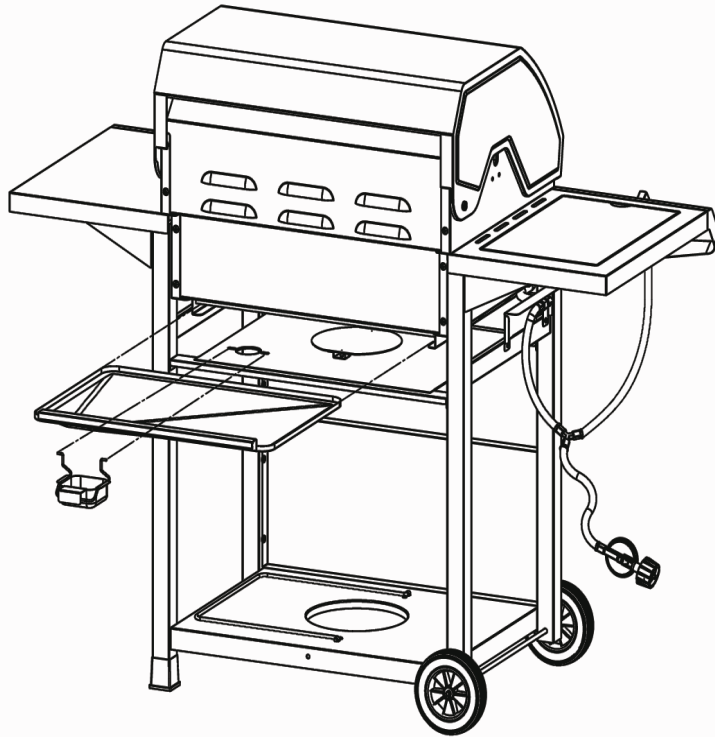

15

(2) 

16

(2) 

17

18

Parts List / Liste des pieces

KEY	ITEM #	DESCRIPTION	DESCRIPTION	229454	529454	729454	239454	539454	739454	229464	529464	729464	239464	539464	739464	739464G
1	958-C503	LID ASSY-WELDED BLACK PORCELAIN	COUVERCLE ASSEMBLAGE - ACIER ÉMAILLÉ NOIR	1	1	1				1	1	1				
	958-C502	LID ASSY-WELDED SS	COUVERCLE ASSEMBLAGE - EN ACIER INOXYDABLE				1	1	1				1	1	1	1
2	24009-936	LID HANDLE RING	CADRAN DE POIGNÉE	2	2	2	2	2	2	2	2	2	2	2	2	2
3	338-C503	LID HANDLE	POIGNEE DU COUVERCLE	1	1	1	1	1	1	1	1	1	1	1	1	1
4	10571-6	HEAT INDICATOR	INDICATEUR DE CHALEUR	1	1	1	1	1	1	1	1	1	1	1	1	1
5	10081-BM65	NAMEPLATE BROILMATE	PLAQUE D'IDENTIFICATION BROILMATE			1			1			1			1	1
	10081-S65	NAMEPLATE STERLING	PLAQUE D'IDENTIFICATION STERLING		1			1			1				1	
	10081-GP60	NAMEPLATE GRILLPRO	PLAQUE D'IDENTIFICATION GRILLPRO	1			1			1				1		
6	390-C507B	SIDE BURNER COVER - BLACK	COUVERCLE DE BRÛLEUR LATÉRAL - NOIR							1	1	1				
	390-C507	SIDE BURNER COVER - SILVER	COUVERCLE DE BRÛLEUR LATÉRAL - ARGENT											1	1	1
7	225-C503	SIDE BURNER GRID	GRILLE - BRULEUR LATERAL							1	1	1	1	1	1	1
8	390-C502	SIDE BURNER	BRÛLEUR LATÉRAL							1	1	1	1	1	1	1
9	711-C511	SIDE BURNER PAN	BASE DU BRULEUR LATERAL							1	1	1	1	1	1	1
10	711-C518	SIDE SHELF LEFT - NO SB - BLACK	TABLETTE LATERAL DE GAUCHE- NON BL-NOIR	1	1	1										
	711-C508	SIDE SHELF LEFT - NO SB - SILVER	TABLETTE LATERAL DE GAUCHE- NON BL-ARGENT				1	1	1							
	711-C516	SIDE SHELF LEFT - SIDE BURNER - BLACK	TABLETTE LATERAL DE GAUCHE- BL -NOIR							1	1	1				
	711-C506	SIDE SHELF LEFT - SIDE BURNER - SILVER	TABLETTE LATERAL DE GAUCHE- BL -ARGENT											1	1	1
11	711-C539	FRONT PANEL-SIDE SHELF-LEFT - NO SB - BLACK	PANNEAU AVANT DE LA TABLETTE LATERALE GAUCHE - NON BL - NOIR	1	1	1										
	711-C519	FRONT PANEL-SIDE SHELF-LEFT SIDE BURNER - BLACK	PANNEAU AVANT DE LA TABLETTE LATERALE GAUCHE - BL - NOIR							1	1	1				
	711-C509	FRONT PANEL-SIDE SHELF-LEFT - NO SB - SILVER	PANNEAU AVANT DE LA TABLETTE LATERALE GAUCHE - NON BL - ARGENT				1	1	1							
	711-C531	FRONT PANEL-SIDE SHELF-LEFT SIDE BURNER - SILVER	PANNEAU AVANT DE LA TABLETTE LATERALE GAUCHE - BL - ARGENT											1	1	1
12	472-C501	CONTROL KNOB	BOUTON DE CONTROLE	3	3	3	3	3	3	4	4	4	4	4	4	4
13	472-C500	BEZEL - CONTROL KNOB	CADRAN POUR CONTROLE	3	3	3	3	3	3	4	4	4	4	4	4	4
14	342-C500	ELECTRODE - SIDE BURNER	BRÛLEUR LATÉRAL ELECTRODE							1	1	1	1	1	1	1
15	C11163	SCREW M4 X 8	VIS M4 X 8	1	1	1	1	1	1	1	1	1	1	1	1	1
16	711-C513	FRONT PANEL - SIDE SHELF RIGHT BLACK	PANNEAU AVANT DE LA TABLETTE LATERALE DROITE - NOIR	1	1	1				1	1	1				
	711-C503	FRONT PANEL - SIDE SHELF RIGHT SILVER	PANNEAU AVANT DE LA TABLETTE LATERALE DROITE - ARGENT				1	1	1					1	1	1
17	711-C500	SIDE SHELF RIGHT - BLACK	TABLETTE LATERAL DE DROITE - NOIR	1	1	1				1	1	1				
	711-C501	SIDE SHELF RIGHT - SILVER	TABLETTE LATERAL DE DROITE - ARGENT				1	1	1					1	1	1
18	225-C500	WARMING RACK	GRILLE DE RECHAUD	1	1	1	1	1	1	1	1	1	1	1	1	1
19	225-C501	COOKING GRIDS - CAST IRON	GRILLE DE CUISSON - FONTE	2	2	2	2	2	2	2	2	2	2	2	2	2
20	222-C565	FLAV-R-GUARD	VAPORISATEUR	3	3	3	3	3	3	3	3	3	3	3	3	3
21	390-C590	BURNER SUPPORT	SUPPORT BRULEUR	1	1	1	1	1	1	1	1	1	1	1	1	1
22	22005-501A	FIREBOX ASSEMBLY	ASSEMBLAGE DE FOUR	1	1	1	1	1	1	1	1	1	1	1	1	1
23	S21233	COTTER PIN	ATTACHE DE CHEVILLE	2	2	2	2	2	2	2	2	2	2	2	2	2
24	C21552	M6 HINGE PIN	ATTACHE DE CHEVILLE	2	2	2	2	2	2	2	2	2	2	2	2	2
25	159-C500	GREASE TRAY	PLATEAU A GRAISSE MOULE	1	1	1	1	1	1	1	1	1	1	1	1	1
26	194-C507	HEAT SHIELD - FRONT	ECRAN THERMIQUE	1	1	1	1	1	1	1	1	1	1	1	1	1
27	342-C505	ELECTRODE BOX	COLLECTEUR DE GAZ	1	1	1	1	1	1	1	1	1	1	1	1	1
28	22209-174	MAIN BURNER	ASSEMBLAGE DU BRULEUR PRINCIPAL	3	3	3	3	3	3	3	3	3	3	3	3	3
29	342-C503	ELECTRODE	ELECTRODE	1	1	1	1	1	1	1	1	1	1	1	1	1
30	440-C500	VALVE ASSEMBLY	SOUPAPE	1	1	1	1	1	1	1	1	1	1	1	1	1
31	194-C513	CONTROL COVER - BLACK	PANNEAU DE CONTROLE - NOIR	1	1	1				1	1	1				
	194-C503	CONTROL COVER - STAINLESS STEEL	PANNEAU DE CONTROLE - EN ACIER INOXYDABLE				1	1	1					1	1	1
32	342-C502	ELECTRONIC IGNITOR	ALLUMEUR-ELECTRONIQUE	1	1	1	1	1	1	1	1	1	1	1	1	1
33	114-C550	Y HOSE AND REGULATOR (DOUBLE TUBE)	Y TUYAU ET REGULATEUR - DOUBLE TUBE							1	1	1	1	1	1	1
	114-C500	HOSE AND REGULATOR (SINGLE TUBE)	TUYAU ET REGULATEUR - SEUL TUBE	1	1	1	1	1	1							
34	440-C502	VALVE - SIDE BURNER	BRÛLEUR LATÉRAL - SOUPAPE							1	1	1	1	1	1	1
35	338-C541B	HEAT SHIELD - REGULATOR BLACK	ECRAN THERMIQUE - NOIR	1	1	1				1	1	1				
	338-C541	HEAT SHIELD - REGULATOR SILVER	ECRAN THERMIQUE - ARGENT				1	1	1					1	1	1
36	C04210B	SCREW ST 4.2X10 BLACK	VIS ST 4.2X10 - NOIR	1	1	1				1	1	1				
	C04210S	SCREW ST 4.2X10 SILVER	VIS ST 4.2X10 - ARGENT				1	1	1					1	1	1